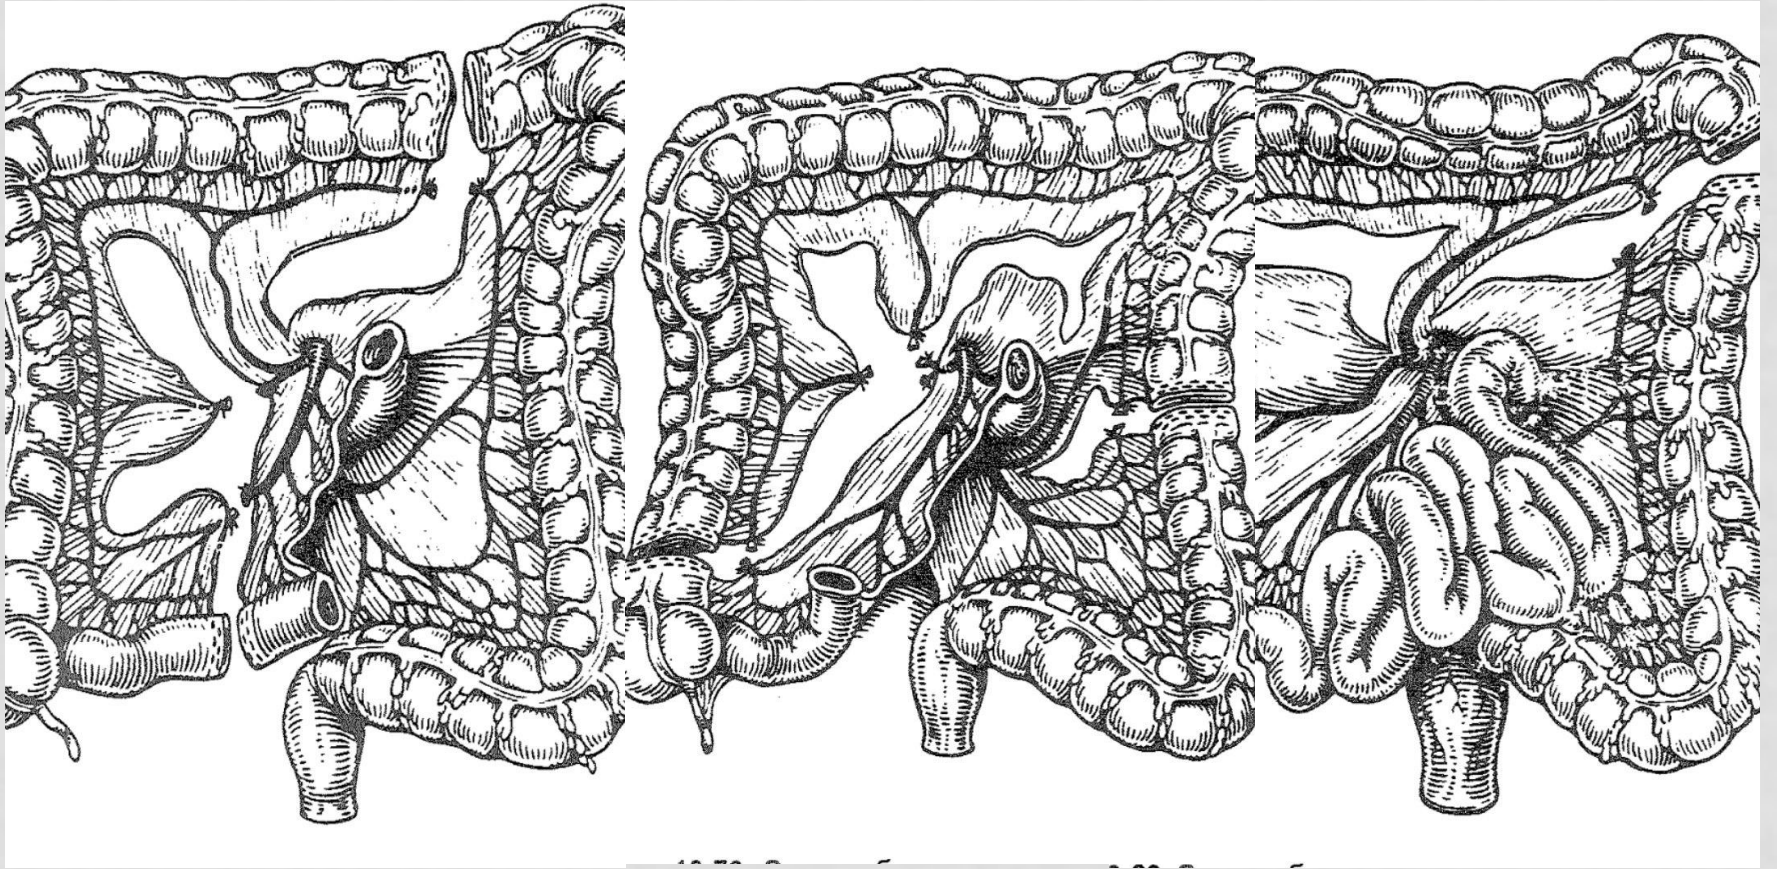

АСТАНА МЕДИЦИНА УНИВЕРСИТЕТИ
ОПЕРАТИВТИ ХИРУРГИЯ ЖӘНЕ ТОПОГРАФИЯЛЫҚ АНАТОМИЯ КАФЕДРАСЫ

ИСКУССТВЕННЫЙ ПИЩЕВОД

ОРЫНДАҒАН: УРИСБАЕВЖ. 762 ХИРУРГИЯ

АСТАНА 2017 Ж.

б

в

г

a