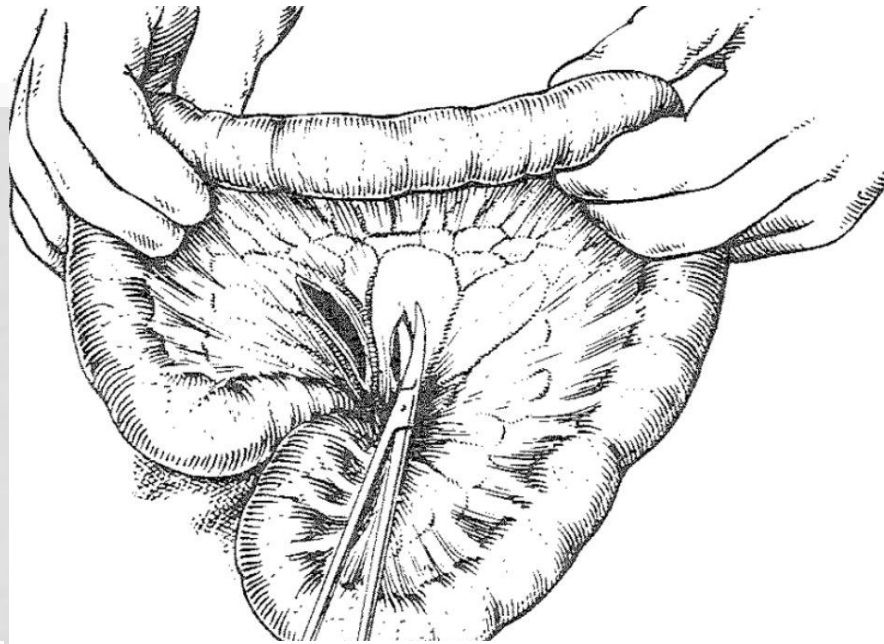

АСТАНА МЕДИЦИНА УНИВЕРСИТЕТИ
ОПЕРАТИВТИ ХИРУРГИЯ ЖӘНЕ ТОПОГРАФИЯЛЫҚ АНАТОМИЯ КАФЕДРАСЫ

ИСКУССТВЕННЫЙ ПИЩЕВОД

ОРЫНДАҒАН: УРИСБАЕВЖ. 762 ХИРУРГИЯ

АСТАНА 2017 Ж.

б

в

г

a