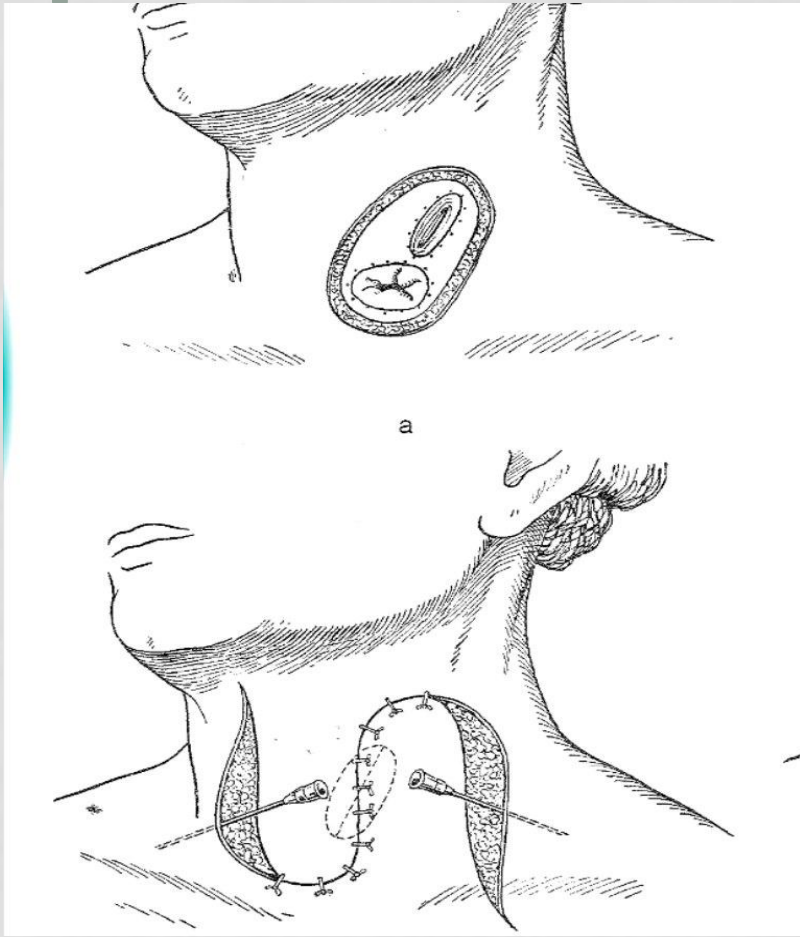

АСТАНА МЕДИЦИНА УНИВЕРСИТЕТИ
ОПЕРАТИВТИ ХИРУРГИЯ ЖӘНЕ ТОПОГРАФИЯЛЫҚ АНАТОМИЯ КАФЕДРАСЫ

ИСКУССТВЕННЫЙ ПИЩЕВОД

ОРЫНДАҒАН: УРИСБАЕВЖ. 762 ХИРУРГИЯ

АСТАНА 2017 Ж.

б

в

г

a