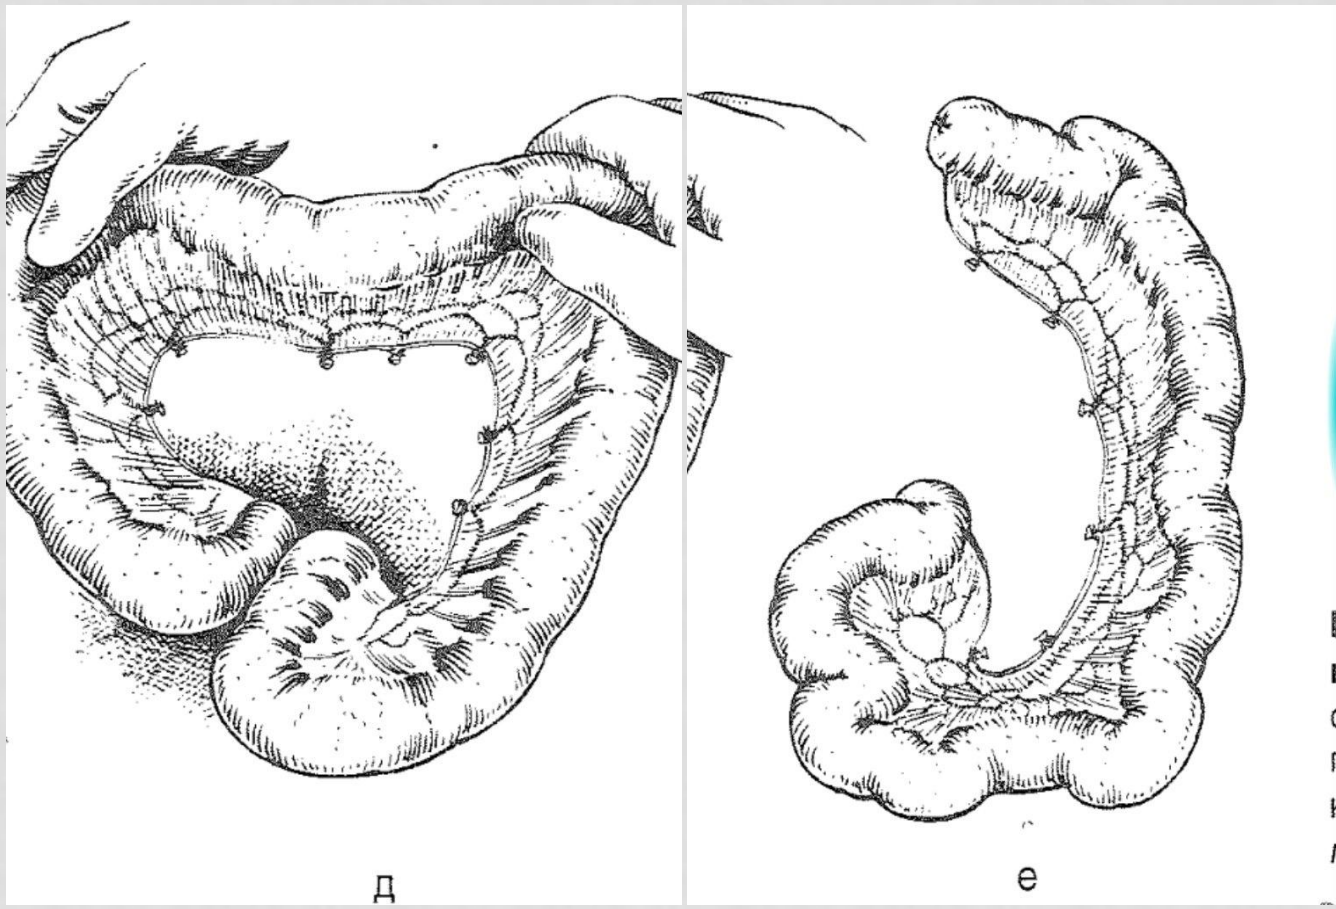

АСТАНА МЕДИЦИНА УНИВЕРСИТЕТИ
ОПЕРАТИВТИ ХИРУРГИЯ ЖӘНЕ ТОПОГРАФИЯЛЫҚ АНАТОМИЯ КАФЕДРАСЫ

ИСКУССТВЕННЫЙ ПИЩЕВОД

ОРЫНДАҒАН: УРИСБАЕВЖ. 762 ХИРУРГИЯ

АСТАНА 2017 Ж.

б

в

г

a