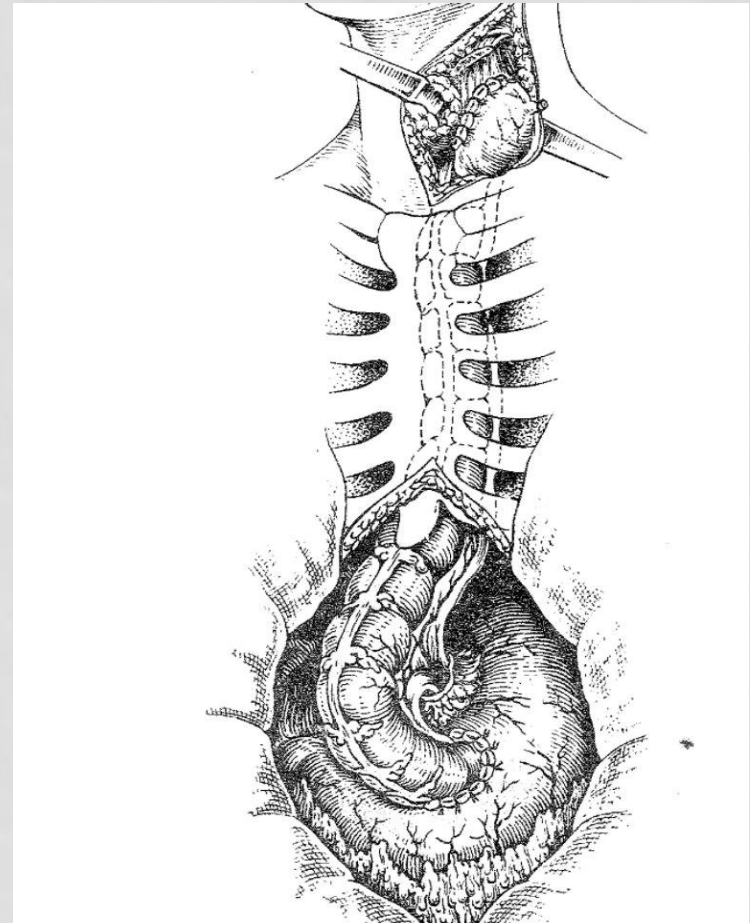

АСТАНА МЕДИЦИНА УНИВЕРСИТЕТИ
ОПЕРАТИВТИ ХИРУРГИЯ ЖӘНЕ ТОПОГРАФИЯЛЫҚ АНАТОМИЯ КАФЕДРАСЫ

ИСКУССТВЕННЫЙ ПИЩЕВОД

ОРЫНДАҒАН: УРИСБАЕВЖ. 762 ХИРУРГИЯ

АСТАНА 2017 Ж.

б

в

г

a