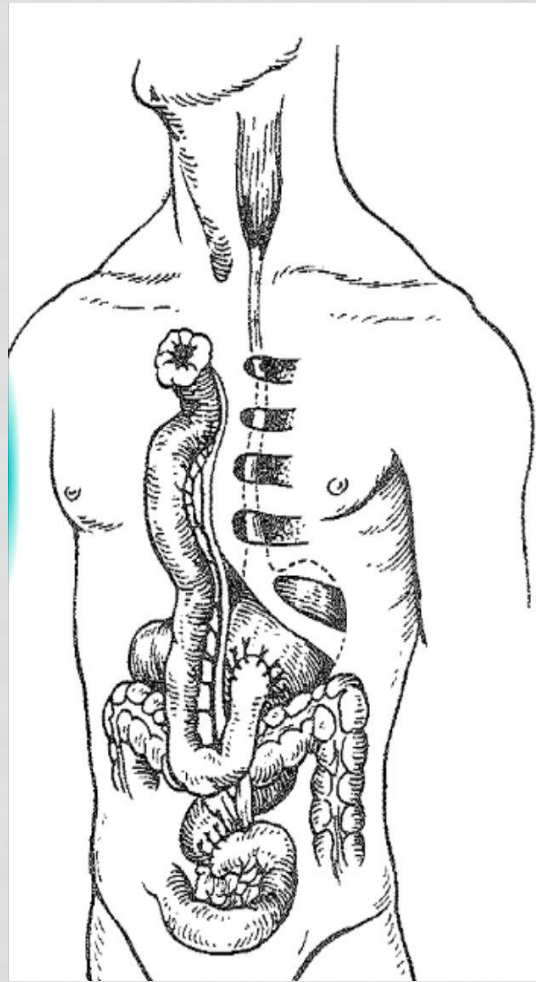

АСТАНА МЕДИЦИНА УНИВЕРСИТЕТИ
ОПЕРАТИВТИ ХИРУРГИЯ ЖӘНЕ ТОПОГРАФИЯЛЫҚ АНАТОМИЯ КАФЕДРАСЫ

ИСКУССТВЕННЫЙ ПИЩЕВОД

ОРЫНДАҒАН: УРИСБАЕВЖ. 762 ХИРУРГИЯ

АСТАНА 2017 Ж.

б

в

г

a