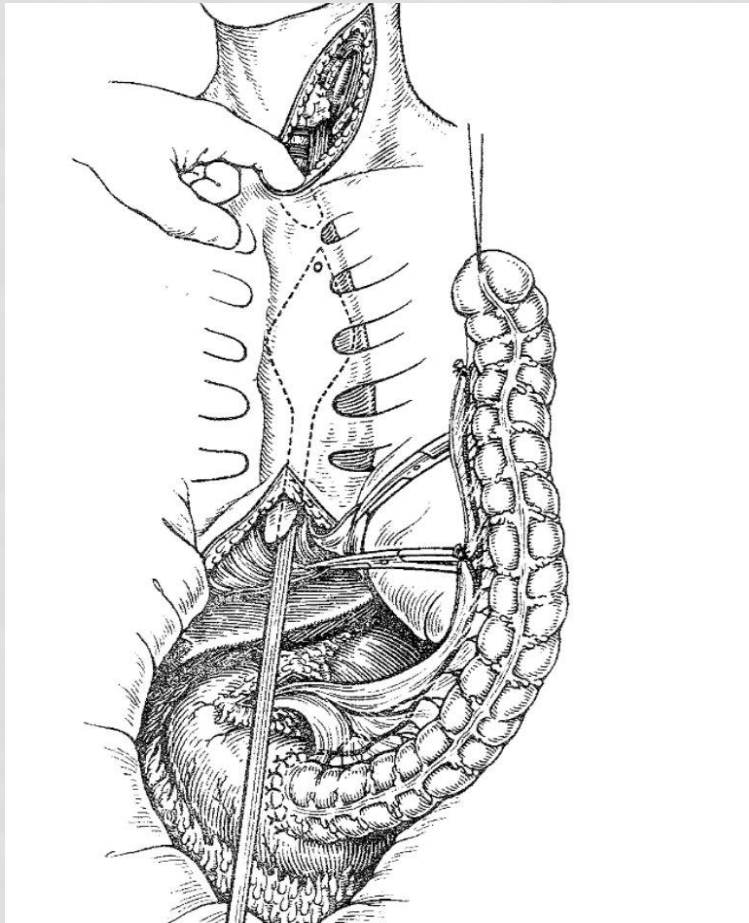

АСТАНА МЕДИЦИНА УНИВЕРСИТЕТИ
ОПЕРАТИВТИ ХИРУРГИЯ ЖӘНЕ ТОПОГРАФИЯЛЫҚ АНАТОМИЯ КАФЕДРАСЫ

ИСКУССТВЕННЫЙ ПИЩЕВОД

ОРЫНДАҒАН: УРИСБАЕВЖ. 762 ХИРУРГИЯ

АСТАНА 2017 Ж.

б

в

г

a