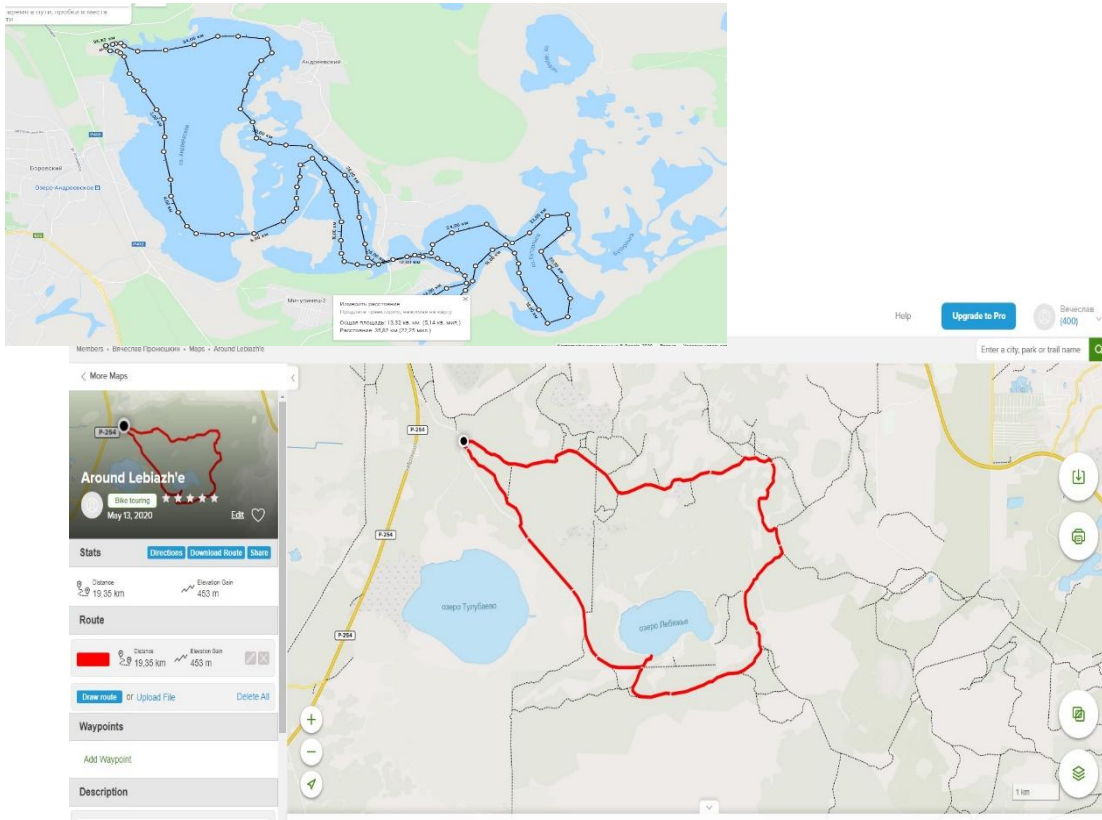

«МОЙ МАРШРУТ»

Открытый проект для населения

Свободный доступ к данным о маршрутах

Маршруты под брендом Отделения

Уникальные правила и содержание