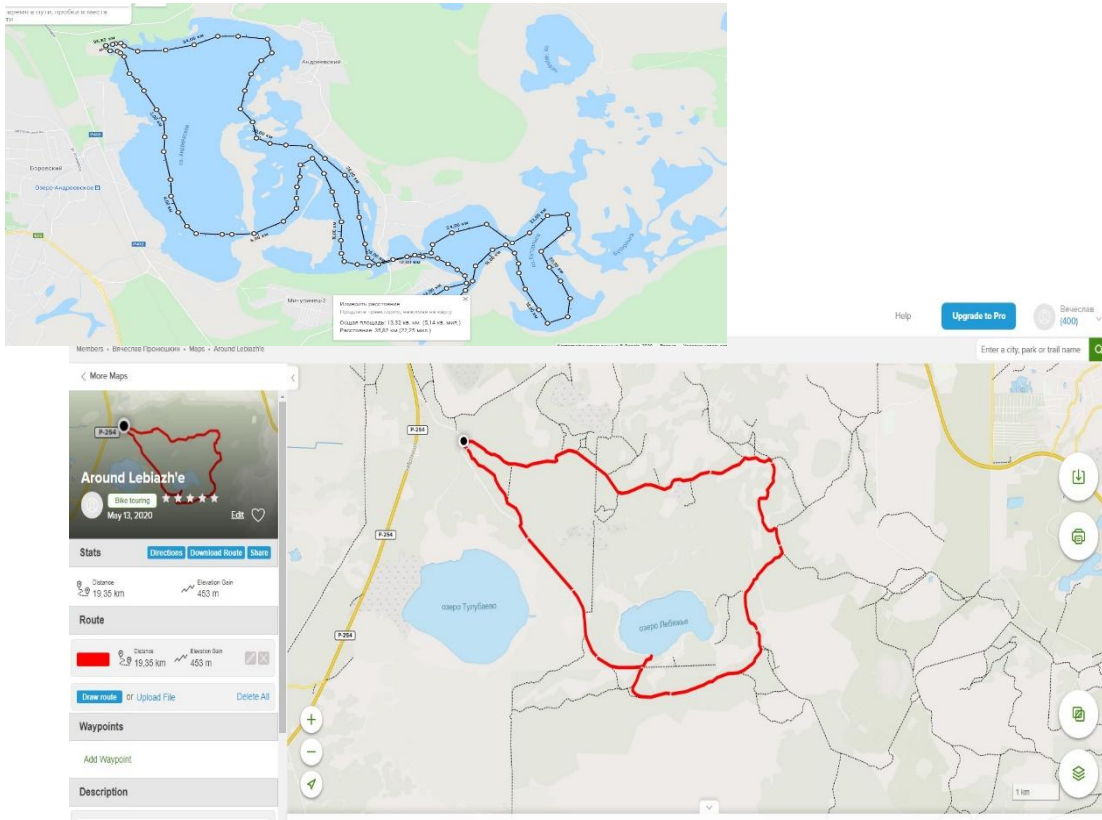

## WORLD ECO PHOTO

Около 10 000 работ

Участники из 57 стран мира  
(несколько уникальных участников из каждой страны)

Секция видео – до 3 минут

Специальный приз от Тюменского отделения

ТЮМЕНСКОЕ ОБЛАСТНОЕ ОТДЕЛЕНИЕ