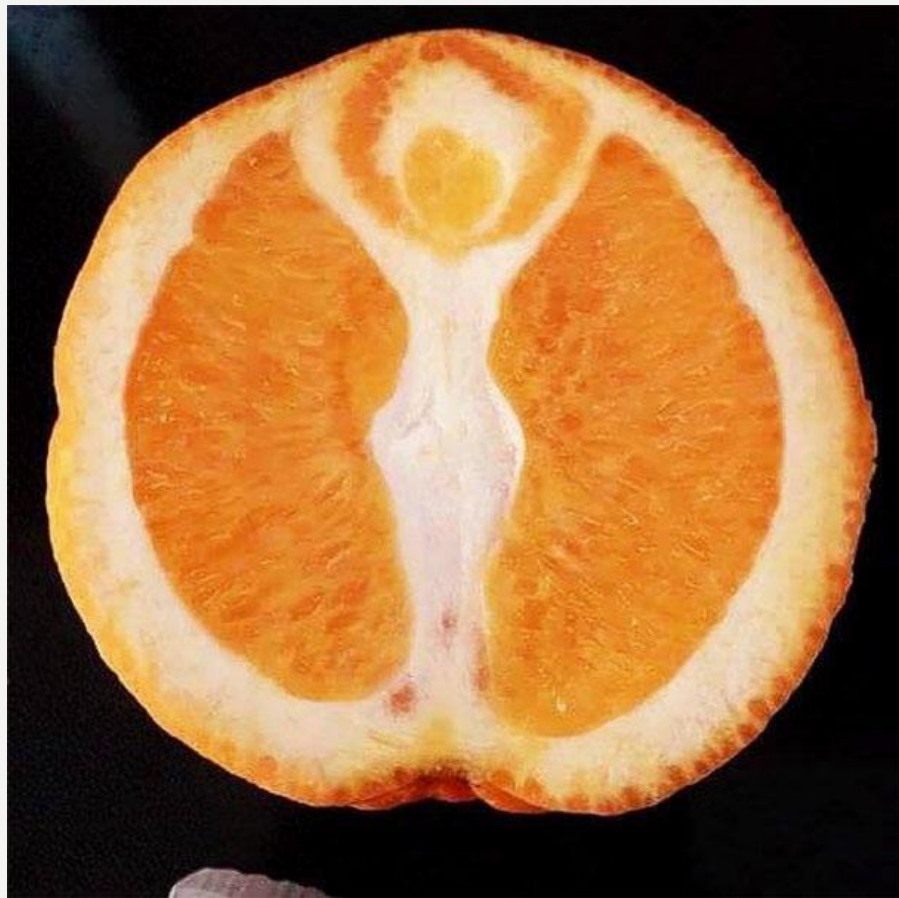

ПАРЕЙДОЛИИ В ЕДЕ