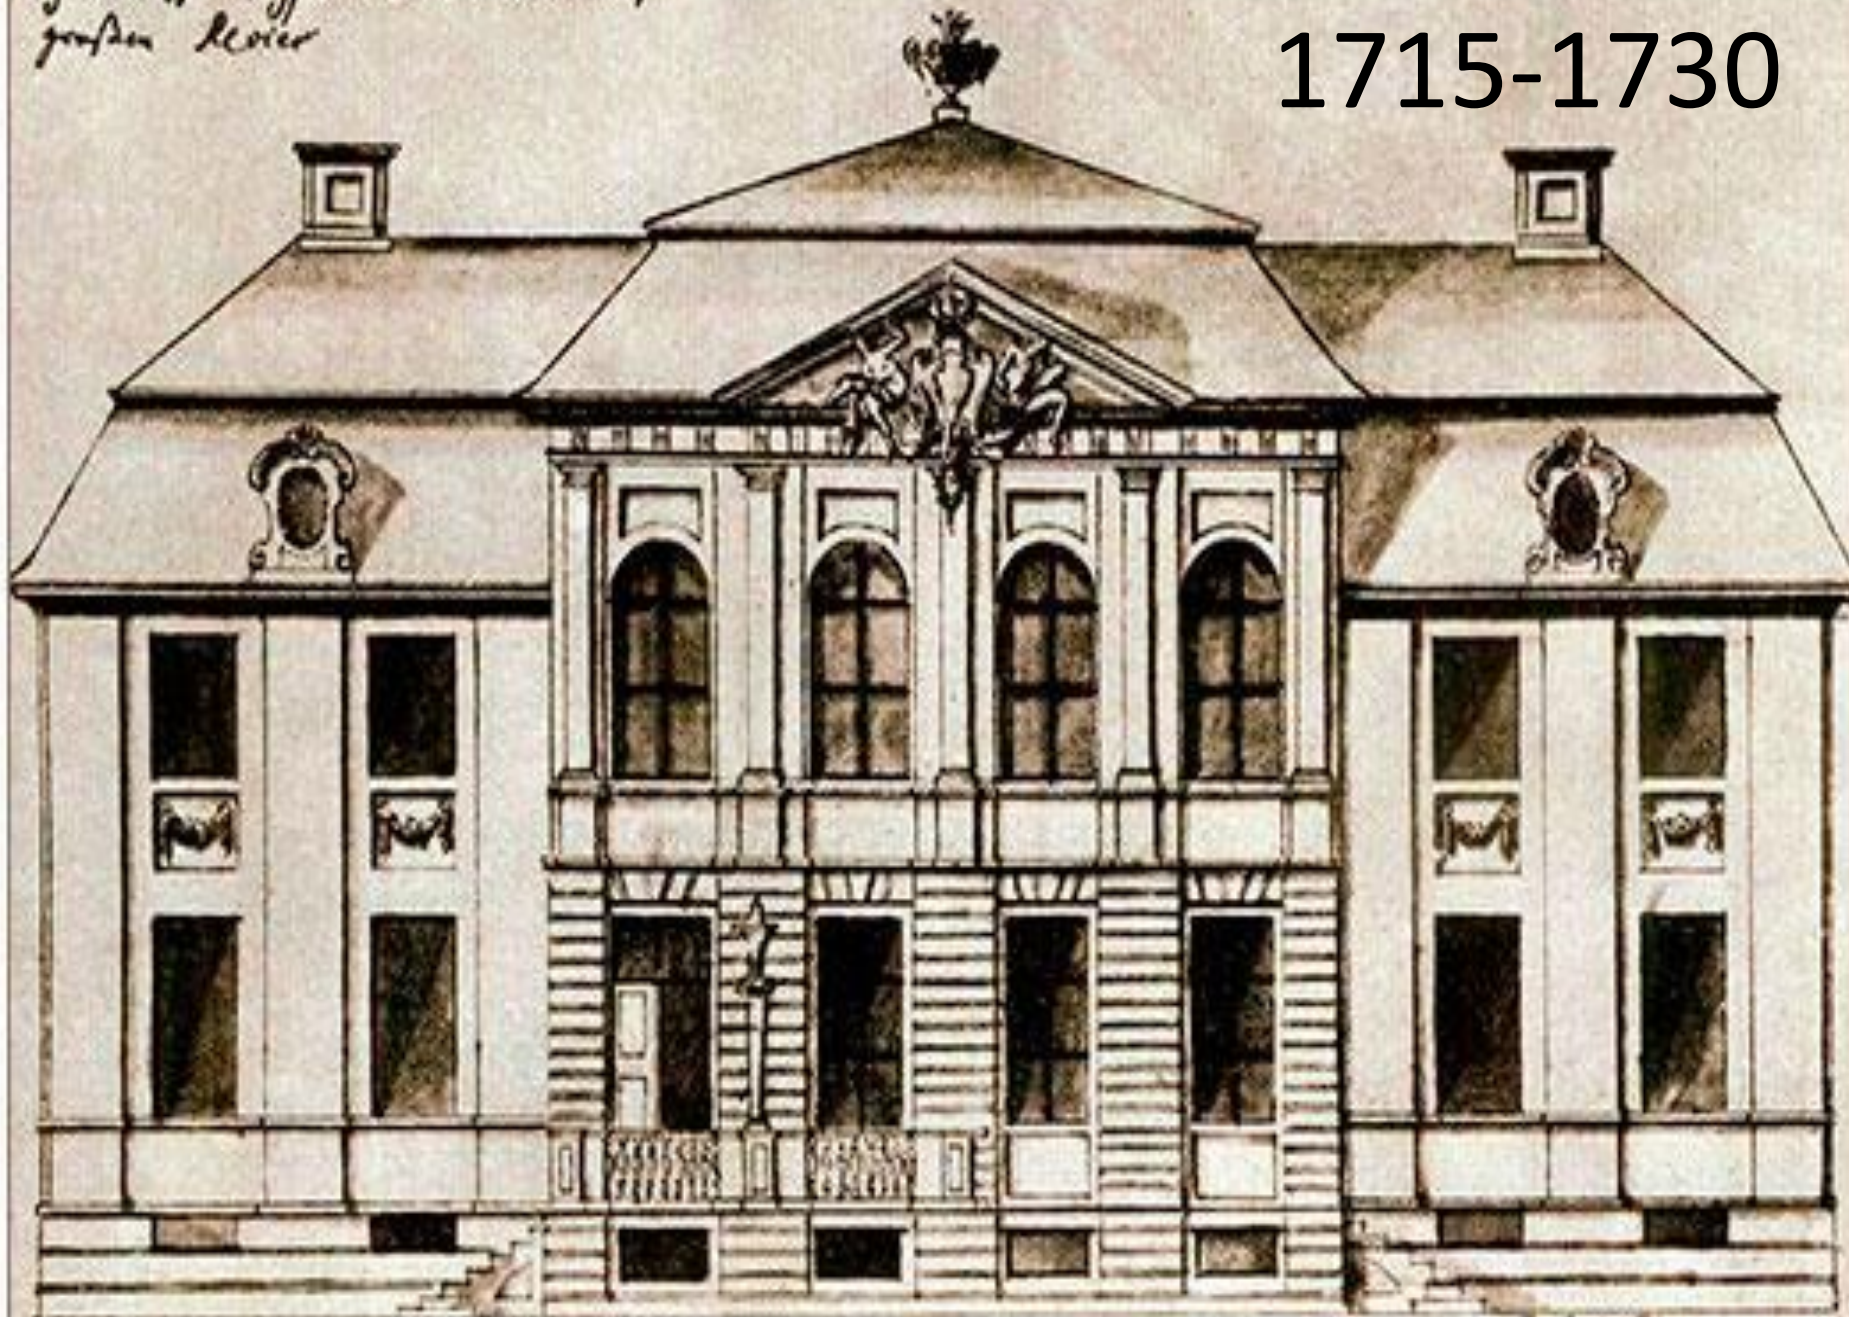

Зимний дворец особенности СТИЛЯ

Рожнова Марина 1 курс
ЭБ-2

1708-1714

Big von der Nacht Stoen winter Sauf
großen Keller

1715-1730

1735-1750

1755-1762

Окраска второй половины XVIII в. Б.Ф.

Окраска 1940-х - 1960-х

Г.

Окраска настоящее
время

Зимний дворец

Малый эрмитаж

Эрмитажный театр

Старый (большой) эрмитаж

Новый эрмитаж