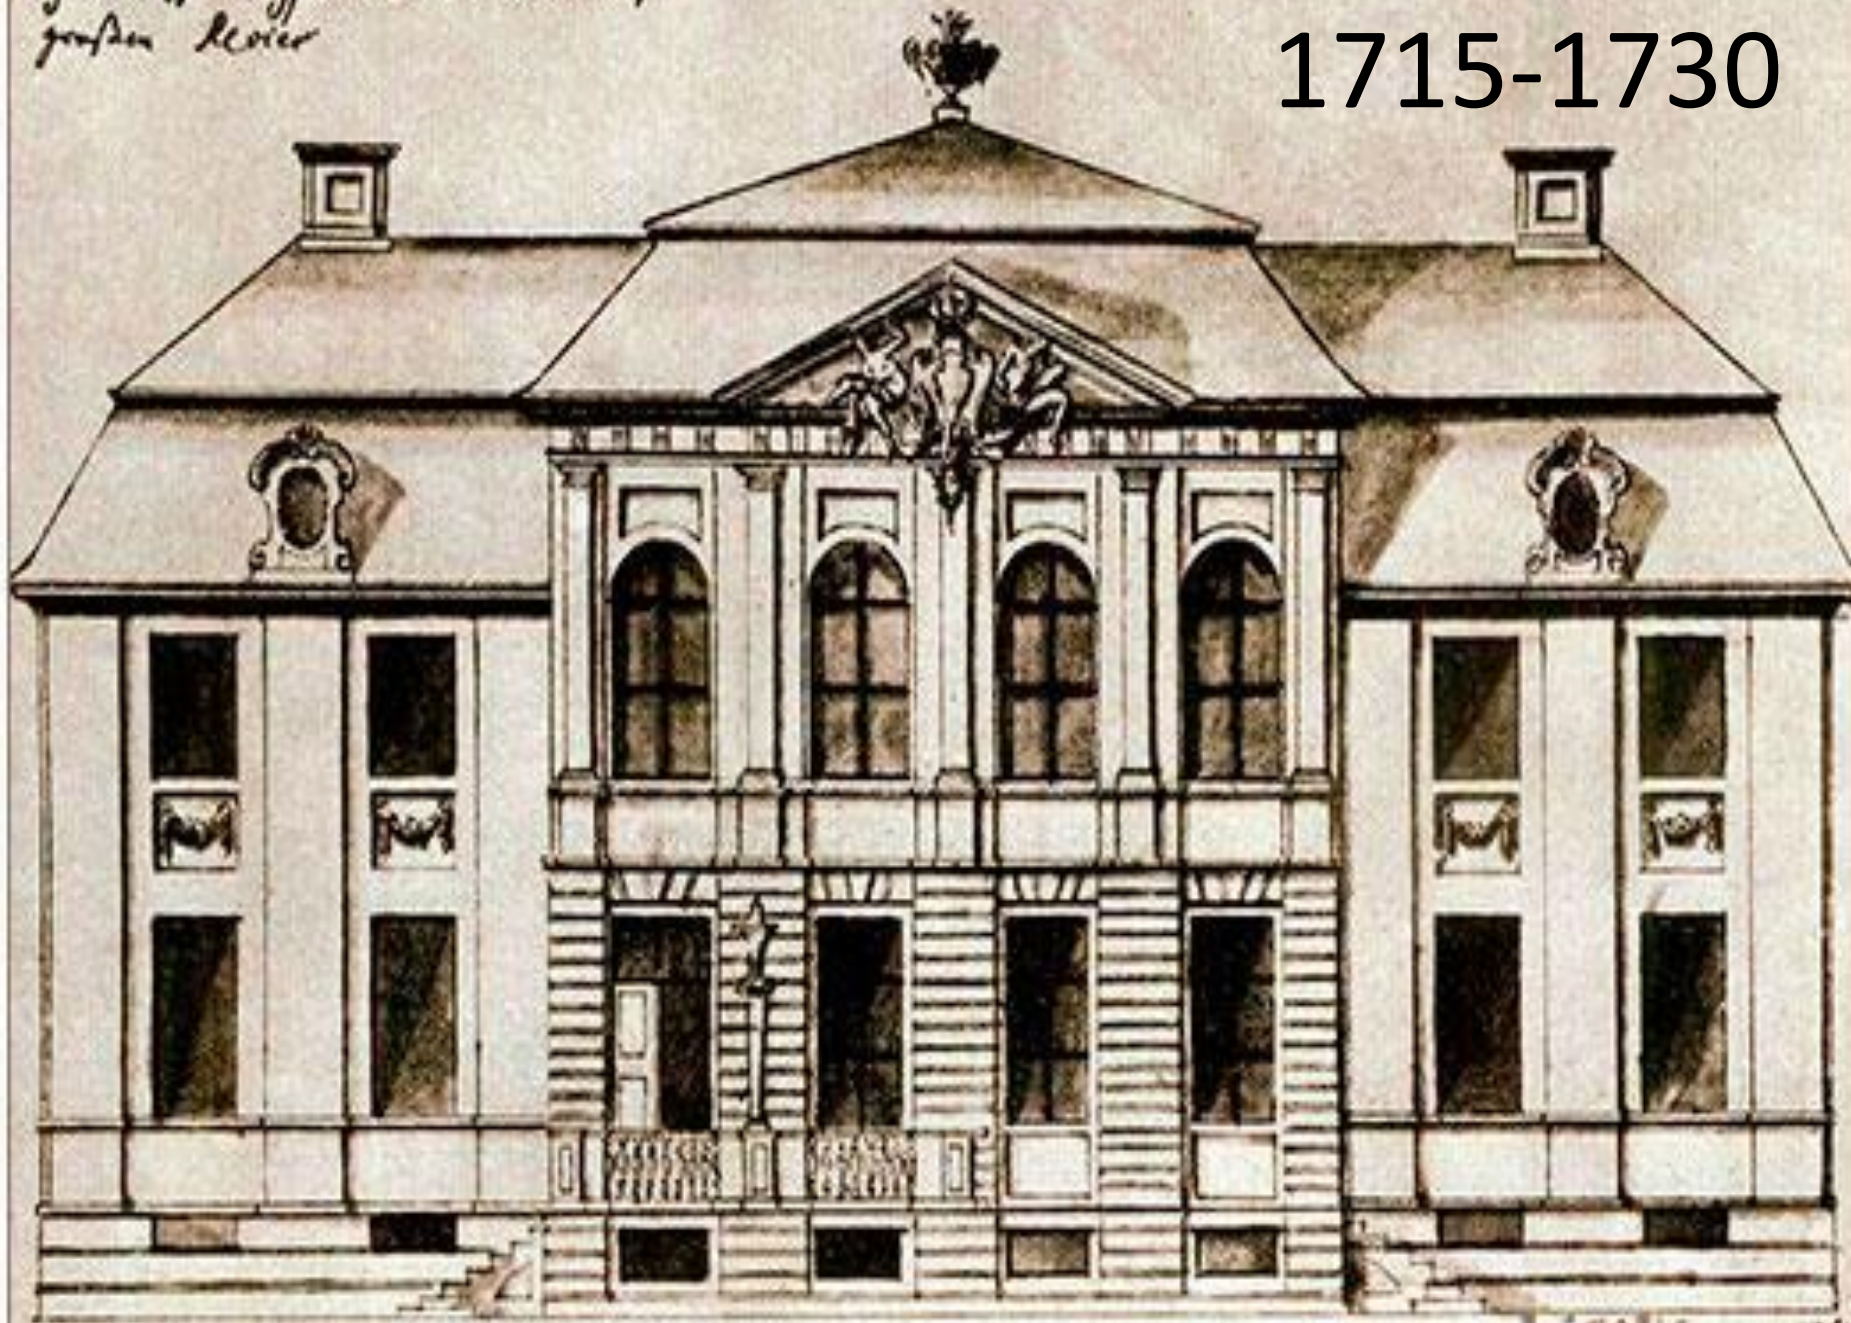

Зимний дворец особенности СТИЛЯ

Рожнова Марина 1 курс
ЭБ-2

1708-1714

Big von der Nacht Stoen winter Sauf
großen Keller

1715-1730

www.architekto.ru

1735-1750

1755-1762

В

Окраска 1940-х - 1960-х

Г.

Окраска настоящее
время

Зимний дворец

Малый эрмитаж

Эрмитажный театр

Старый (большой) эрмитаж