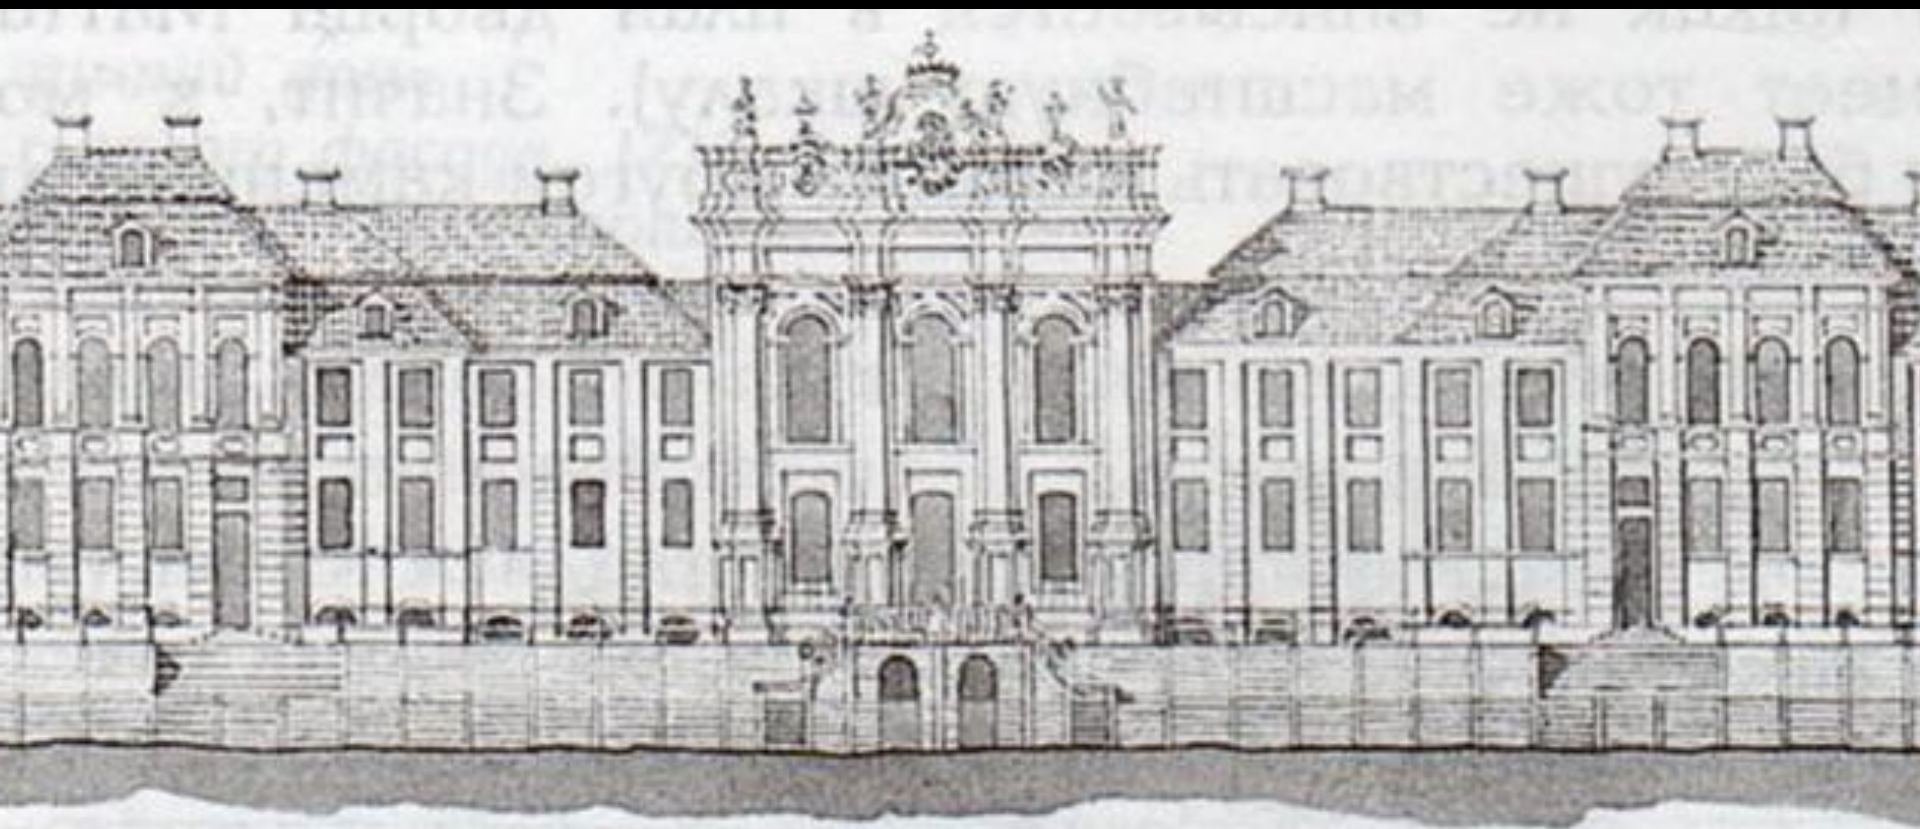

Зимний дворец особенности СТИЛЯ

Рожнова Марина 1 курс
ЭБ-2

1708-1714

Big von der Nacht Stoen winter Sauf
großen Keller

1715-1730

1735-1750

1755-1762

Окраска второй половины XVIII в. Б.Ф.