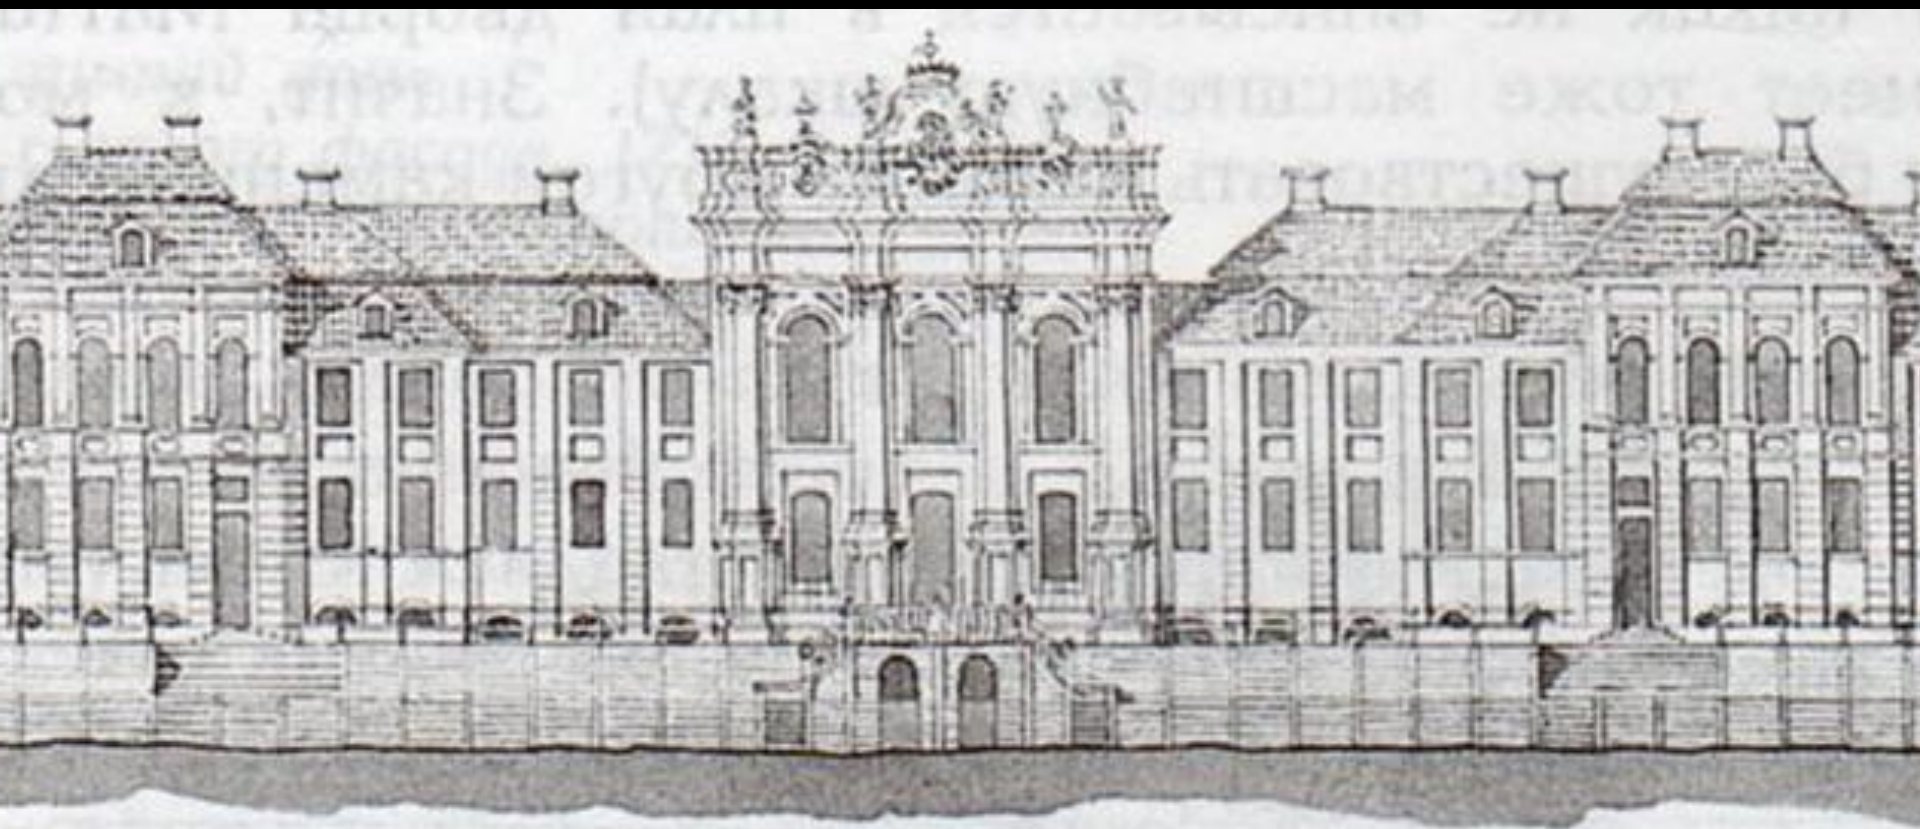

# Зимний дворец особенности СТИЛЯ

Рожнова Марина 1 курс  
ЭБ-2

1708-1714

Big von der Nacht Stoen winter Sauf  
großen Keller

1715-1730

www.architekto.ru

1735-1750

1755-1762

В

Окраска 1940-х - 1960-х

Г.

Окраска настоящее  
время

Зимний дворец

Малый эрмитаж

Эрмитажный театр

Старый (большой) эрмитаж