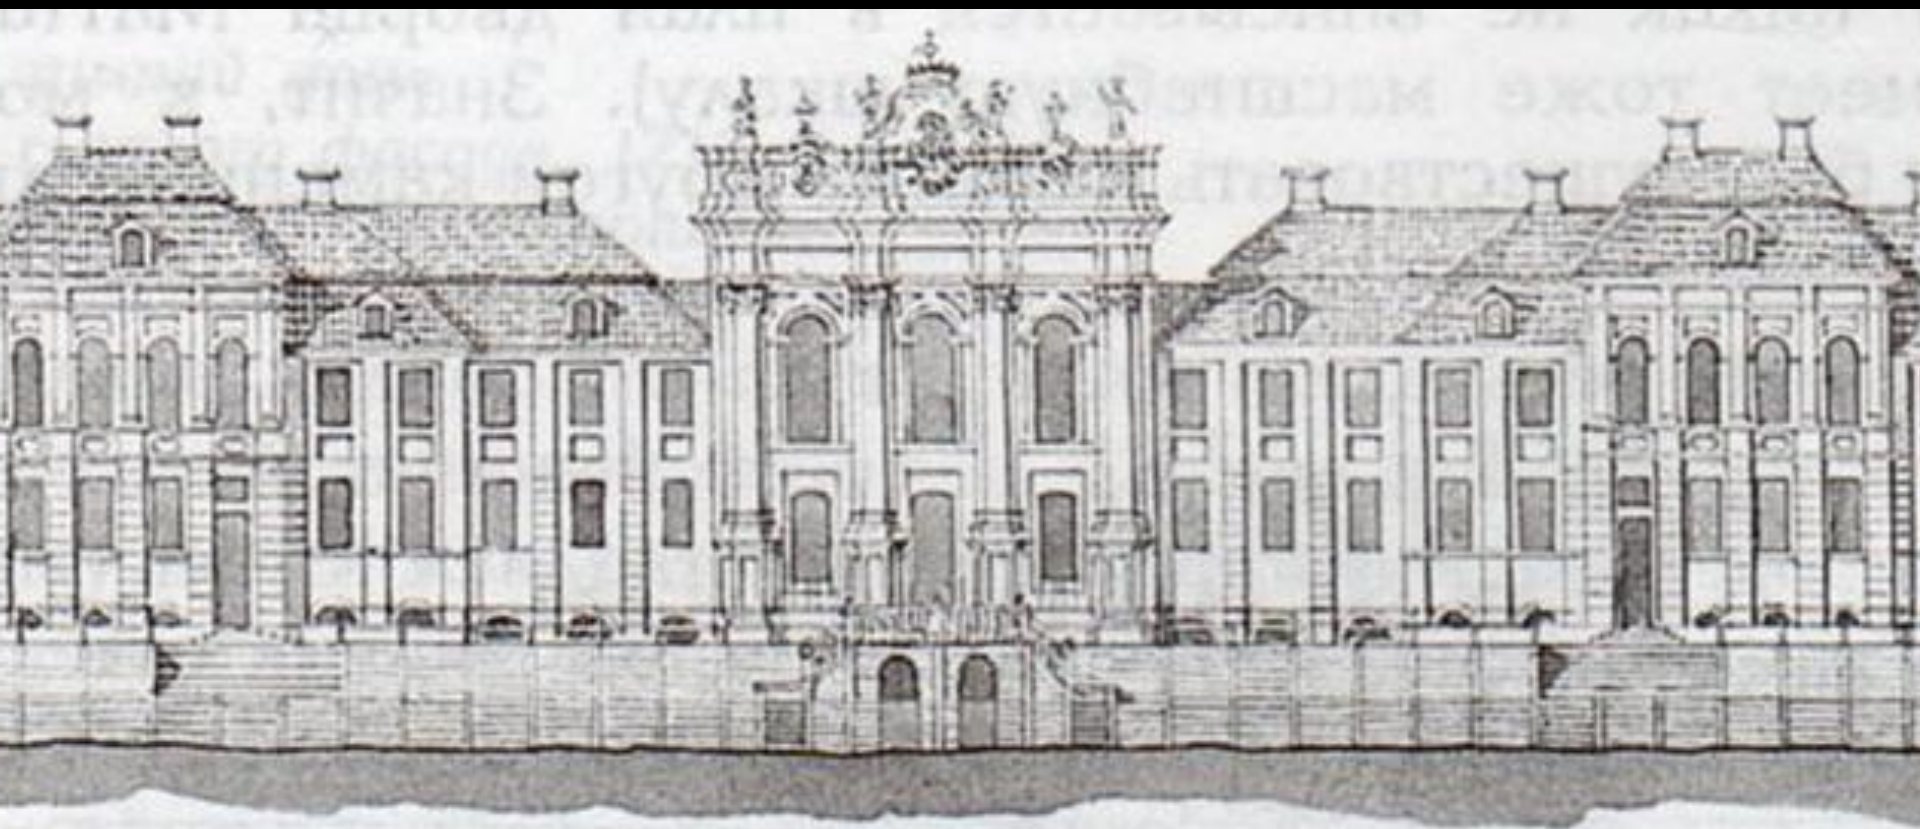

Зимний дворец особенности СТИЛЯ

Рожнова Марина 1 курс
ЭБ-2

1708-1714

Big von der Nacht Stoen winter Sauf
großen Keller

1715-1730

www.architekto.ru

1735-1750

1755-1762

В

Окраска 1940-х - 1960-х

Г.

Окраска настоящее
время

Зимний дворец

Малый эрмитаж

Эрмитажный театр

Старый (большой) эрмитаж