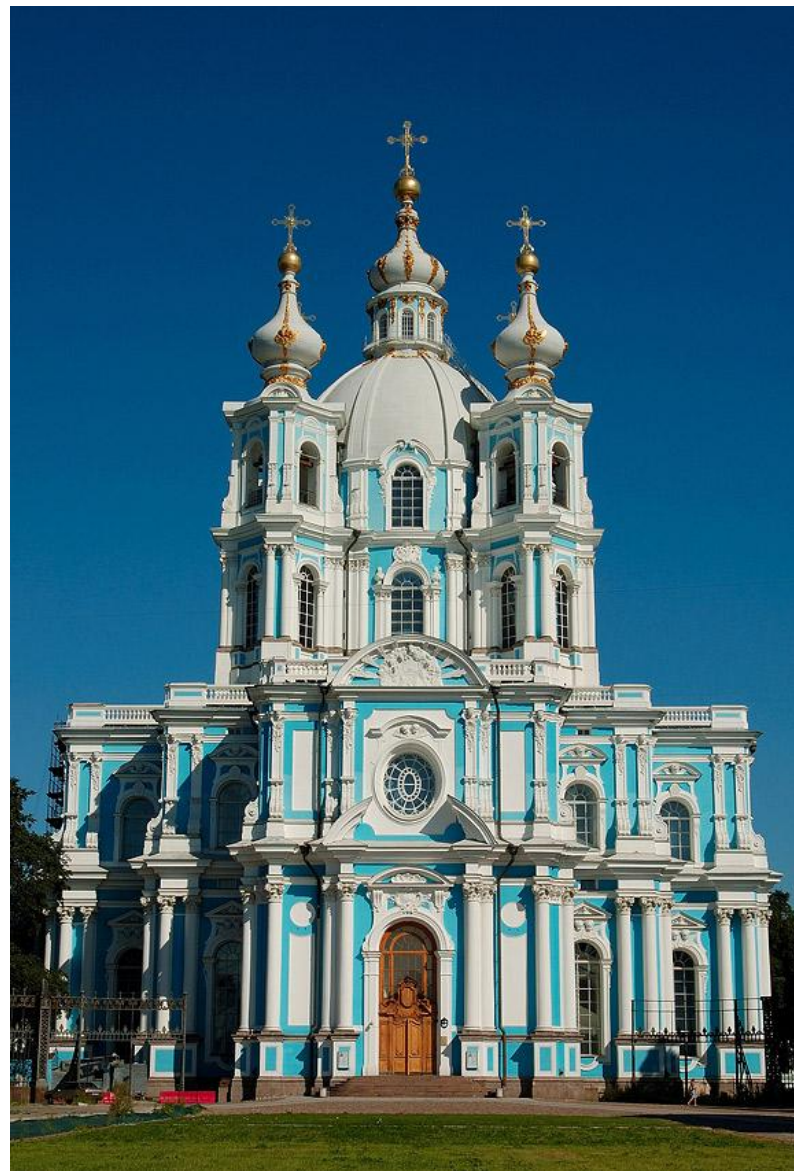

Архитектор:

Год:

Стиль: