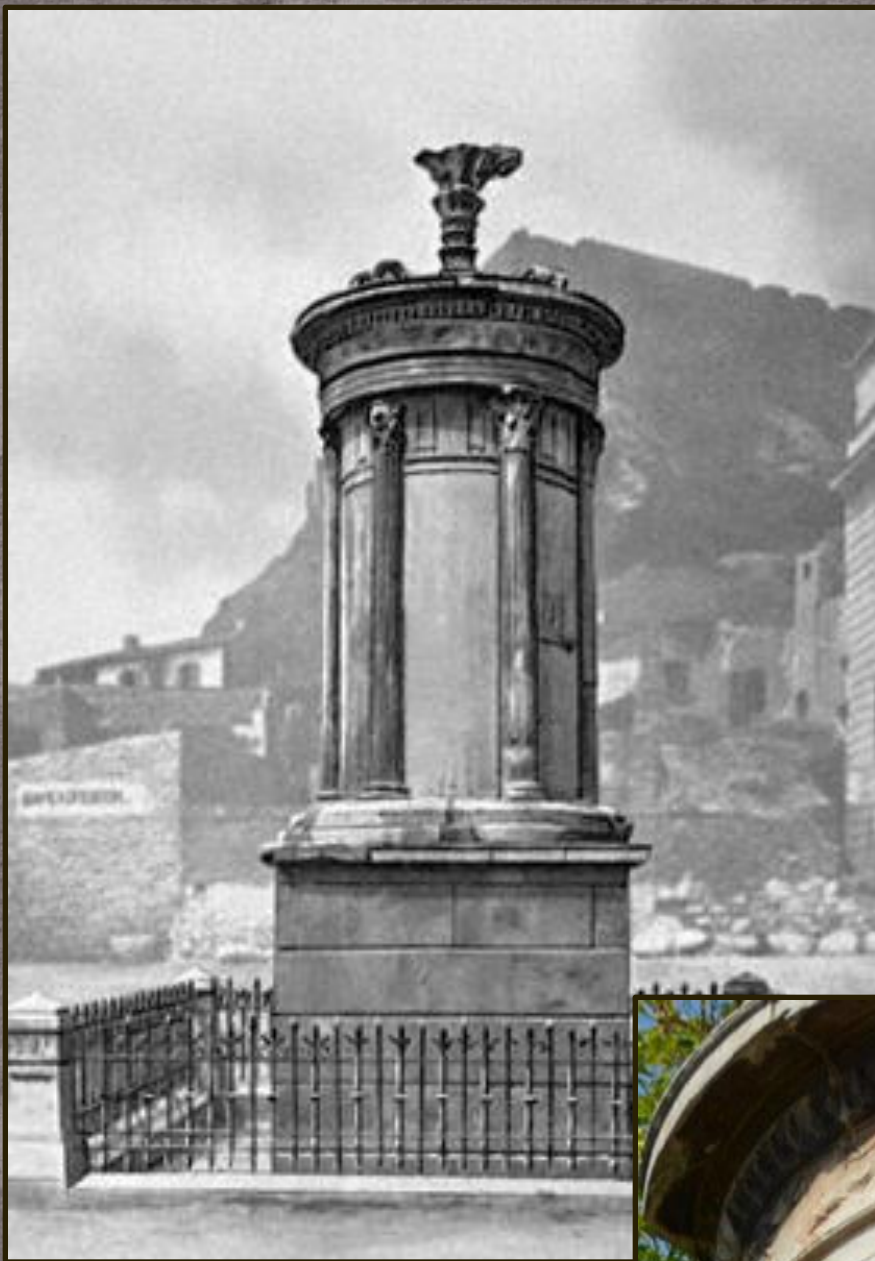

The image shows the Monument of Lysikrates in Athens, Greece. It is a classical monument consisting of a column with an eagle finial on top, set on a circular base. The monument is surrounded by trees and a clear blue sky with some clouds. A text box is overlaid on the image, containing the title in Russian.

*Памятник Лисикрата
в Афинах*

Исторические факты

Характеристика монумента

Памятник Лисикрата

Памятник Лисикрата, встроенный в стену капуцинского монастыря, 1762 год

Фигуры фриза