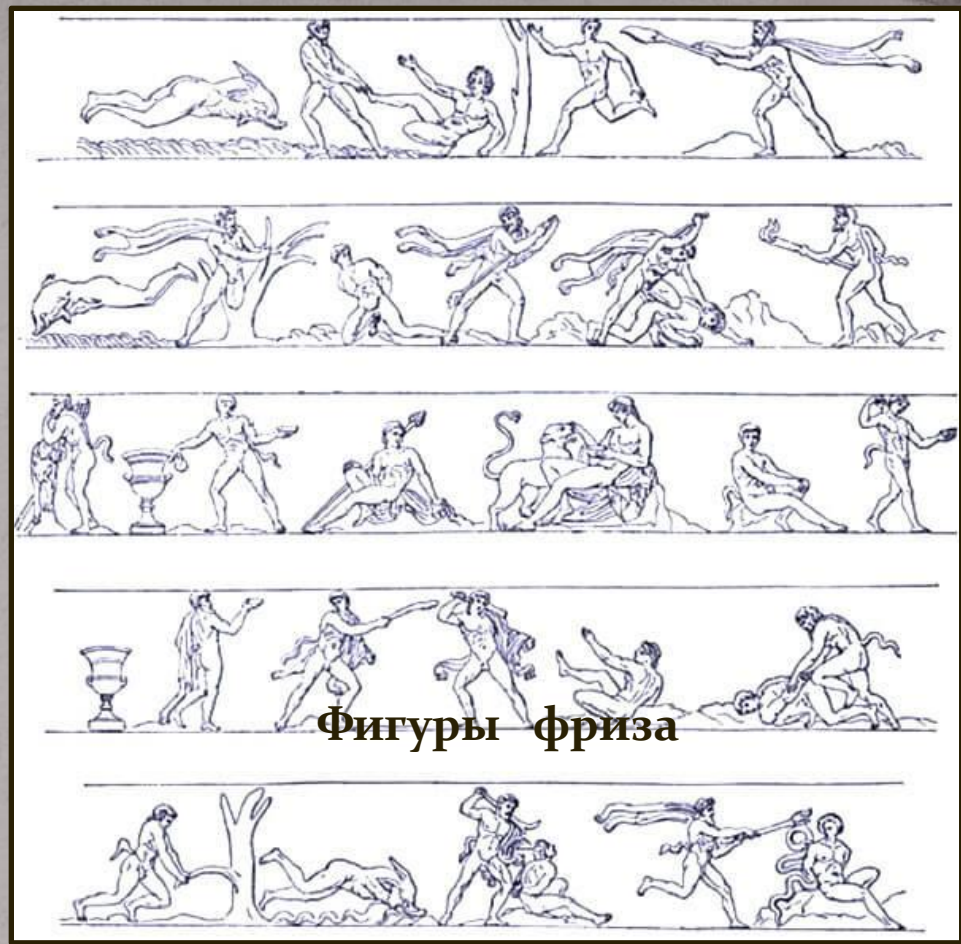

The image shows the Monument of Lysikrates in Athens, Greece. It is a classical monument consisting of a column with an eagle finial on top, set on a circular base. The monument is surrounded by trees and a clear blue sky with some clouds. A text box is overlaid on the image, containing the title in Russian.

*Памятник Лисикрата
в Афинах*

Исторические факты

Характеристика монумента

Памятник Лисикрата

Памятник Лисикрата, встроенный в стену капуцинского монастыря, 1762 год

Фигуры фриза