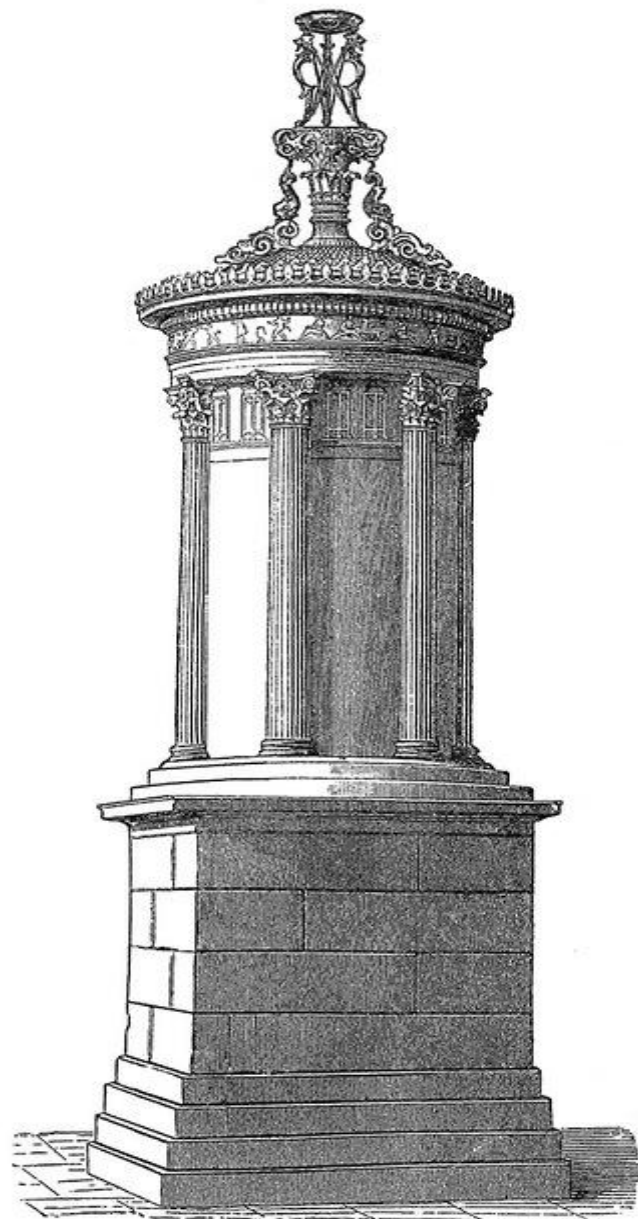

The image shows the Monument of Lysikrates in Athens, Greece. It is a classical monument consisting of a column with an eagle finial on top, set on a circular base. The monument is surrounded by trees and a clear blue sky with some clouds. A text box is overlaid on the image, containing the title in Russian.

*Памятник Лисикрата
в Афинах*

Исторические факты

Характеристика монумента

Памятник Лисикрата

Памятник Лисикрата, встроенный в стену капуцинского монастыря, 1762 год

Фигуры фриза