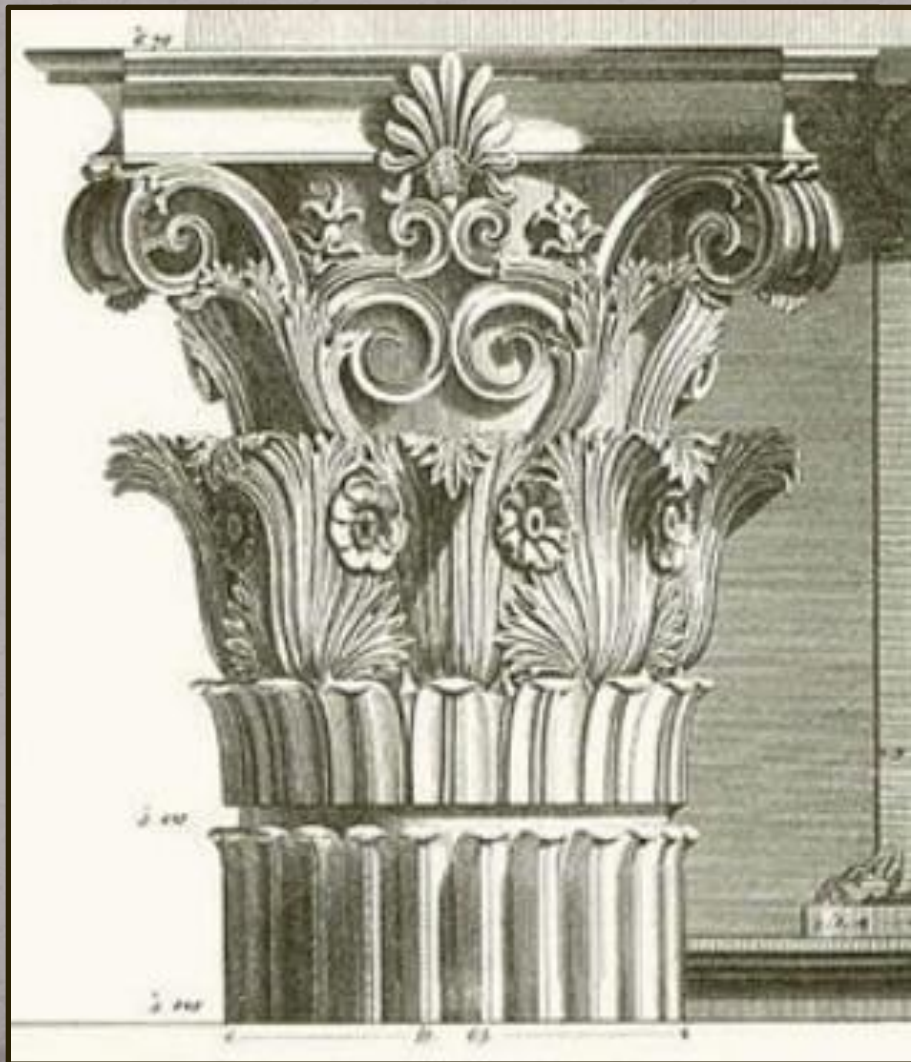

The image shows the Monument of Lysikrates in Athens, Greece. It is a classical monument consisting of a column with an eagle finial on top, set on a circular base. The monument is surrounded by trees and a clear blue sky with some clouds. A text box is overlaid on the image, containing the title in Russian.

*Памятник Лисикрата
в Афинах*

Исторические факты

Характеристика монумента

Памятник Лисикрата

Памятник Лисикрата, встроенный в стену капуцинского монастыря, 1762 год

Фигуры фриза