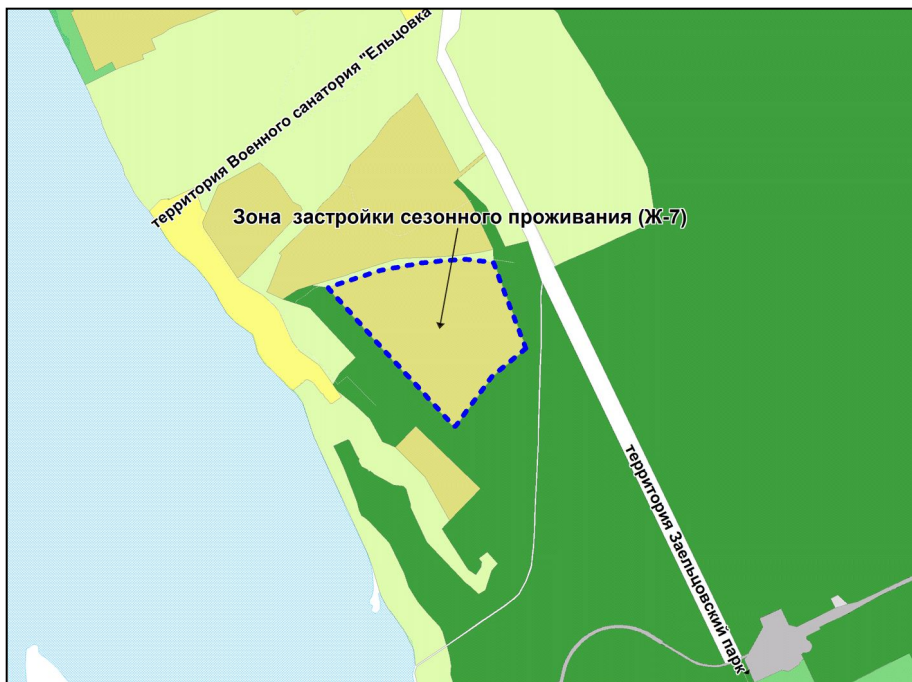

Фрагмент карты градостроительного зонирования территории города Новосибирска

Масштаб 1 : 5000

---

Приложение 94  
к решению Совета депутатов  
города Новосибирска  
от 31.03.2015 № 1315

Фрагмент карты градостроительного зонирования территории города Новосибирска