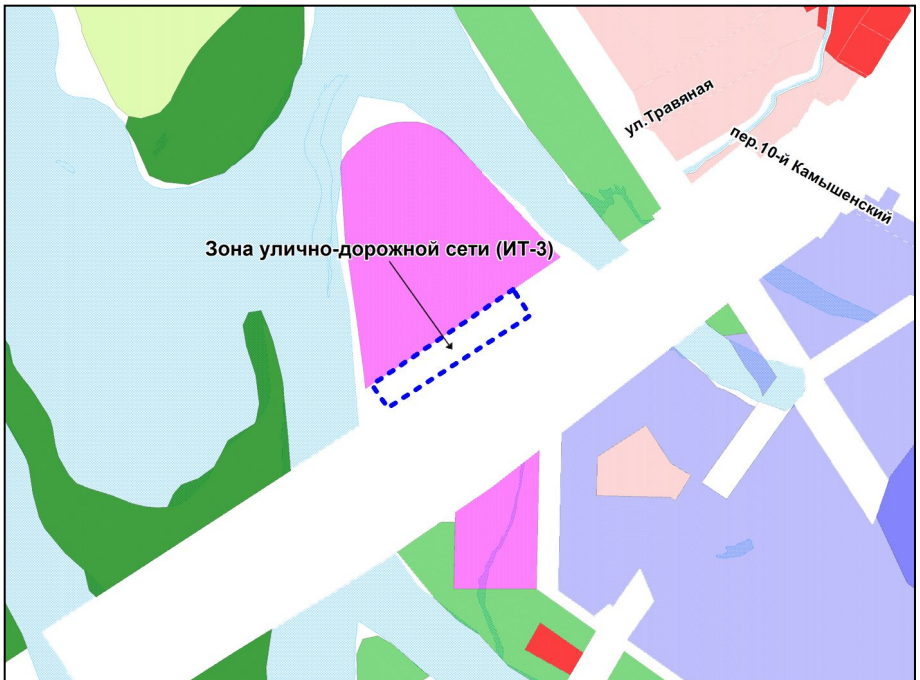

Приложение 68
к решению Совета депутатов
города Новосибирска
от 31.03.2015 № 1315

Фрагмент карты градостроительного зонирования территории города Новосибирска

Масштаб 1 : 5000