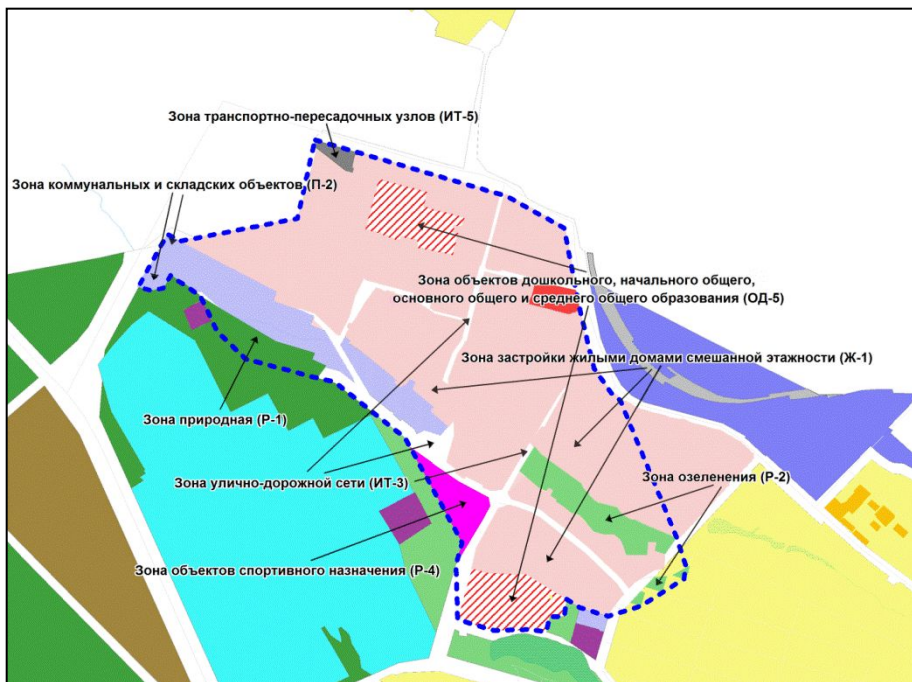

Приложение 2
к решению Совета депутатов
города Новосибирска
от 31.03.2015 № 1315

Фрагмент карты градостроительного зонирования территории города Новосибирска

Масштаб 1 : 20000