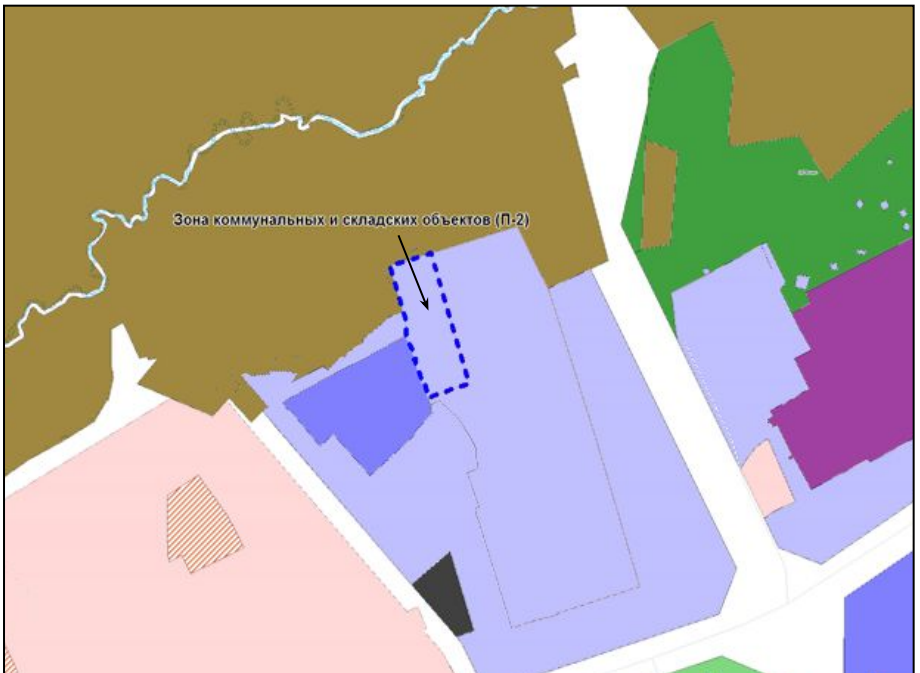

Приложение 103
к решению Совета депутатов
города Новосибирска
от 31.03.2015 № 1315

Фрагмент карты градостроительного зонирования территории города Новосибирска

Масштаб 1 : 15000