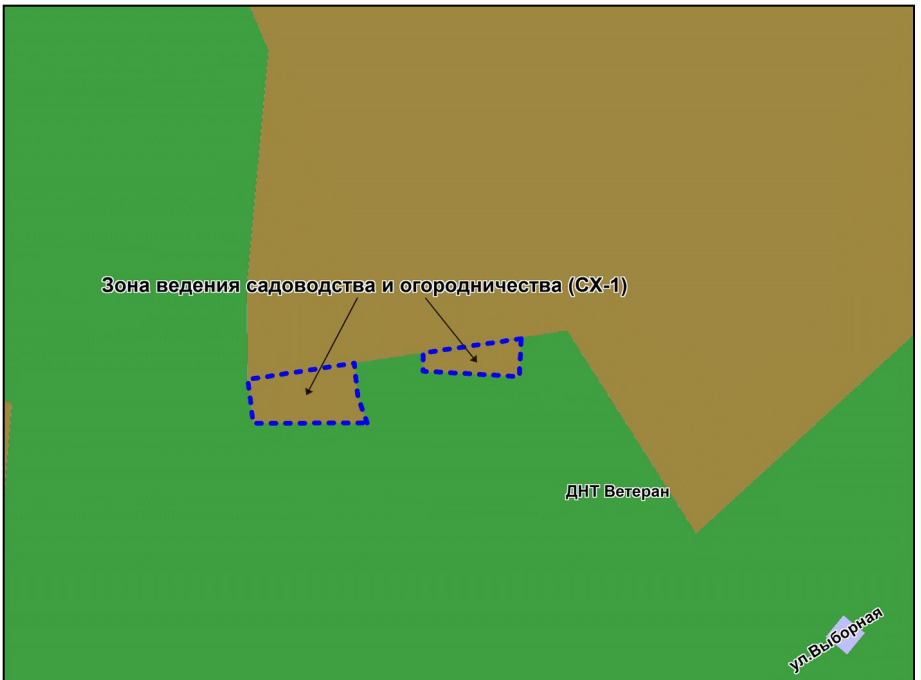

Приложение 10
к решению Совета депутатов
города Новосибирска
от 31.03.2015 № 1315

Фрагмент карты градостроительного зонирования территории города Новосибирска

Масштаб 1 : 1250