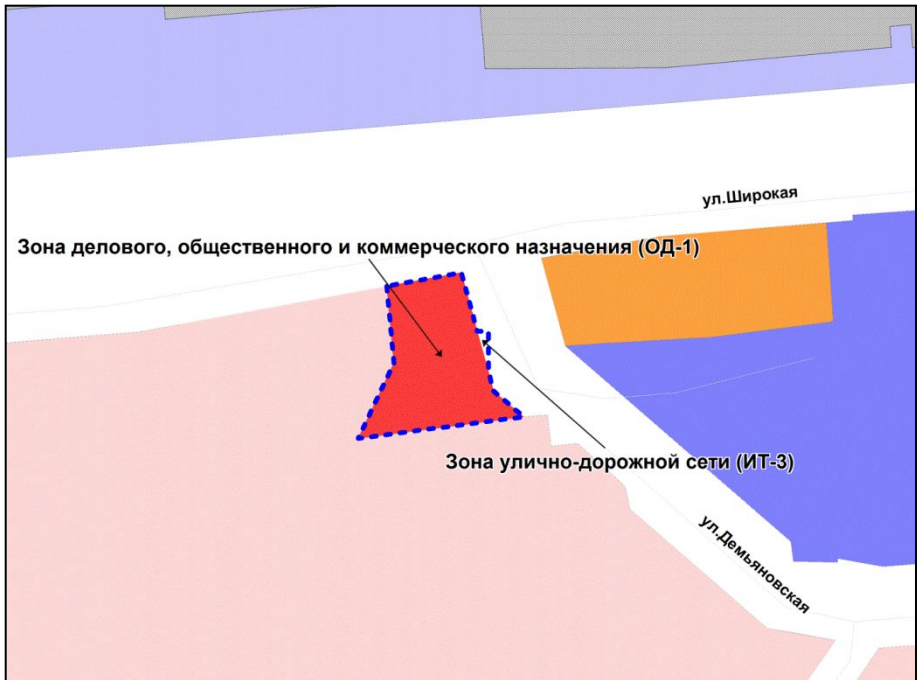

Приложение 66
к решению Совета депутатов
города Новосибирска
от 31.03.2015 № 1315

Фрагмент карты градостроительного зонирования территории города Новосибирска

Масштаб 1 : 5000