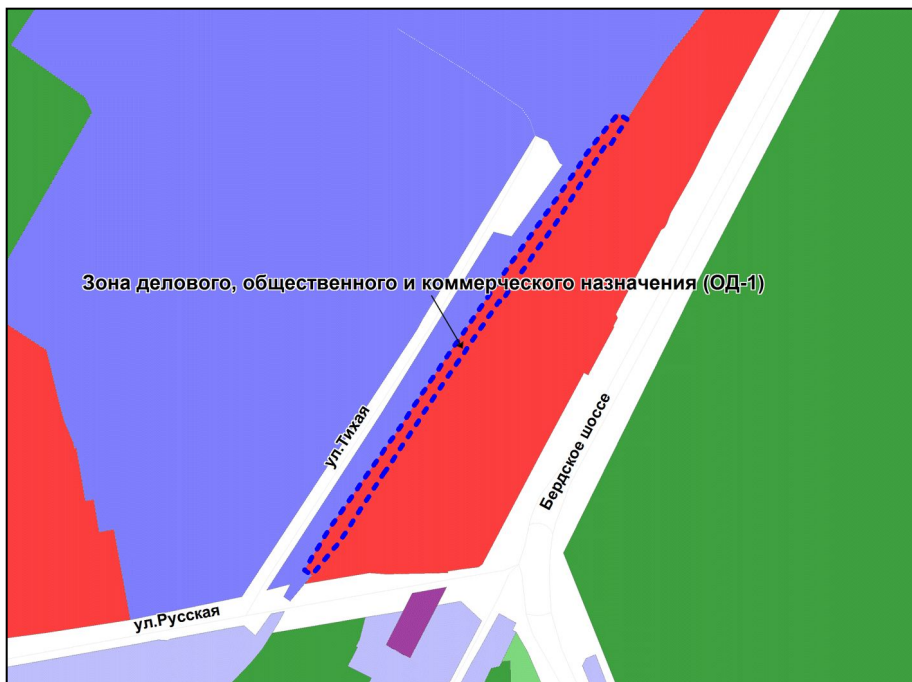

Приложение 9
к решению Совета депутатов
города Новосибирска
от 31.03.2015 № 1315

Фрагмент карты градостроительного зонирования территории города Новосибирска

Масштаб 1 : 15000