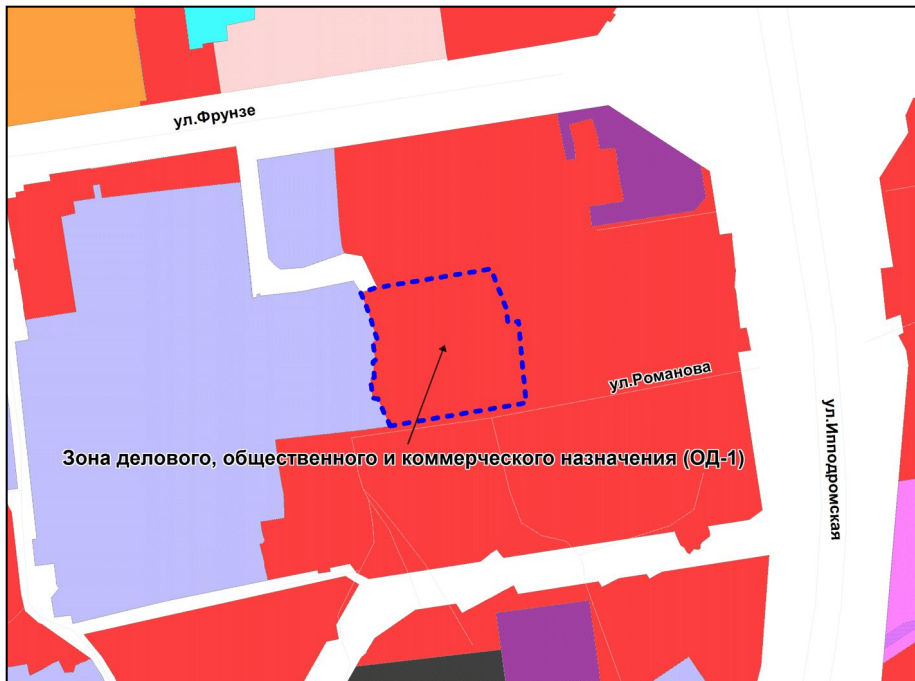

Приложение 64
к решению Совета депутатов
города Новосибирска
от 31.03.2015 № 1315

Фрагмент карты градостроительного зонирования территории города Новосибирска

Масштаб 1 : 10000