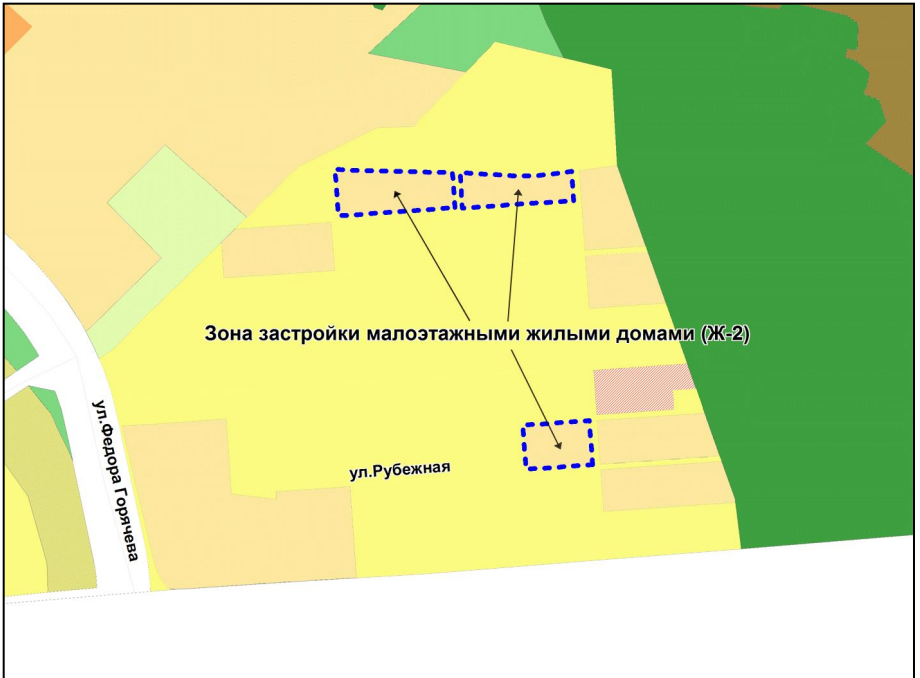

Фрагмент карты градостроительного зонирования территории города Новосибирска

Масштаб 1 : 2500

---

Приложение 15  
к решению Совета депутатов  
города Новосибирска  
от 31.03.2015 № 1315

Фрагмент карты градостроительного зонирования территории города Новосибирска