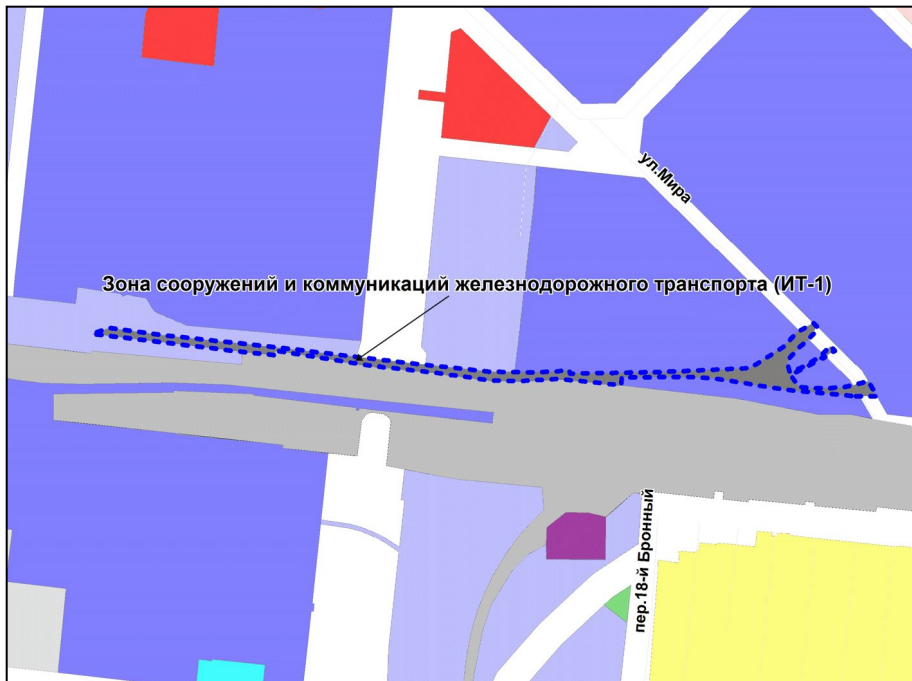

Приложение 37
к решению Совета депутатов
города Новосибирска
от 31.03.2015 № 1315

Фрагмент карты градостроительного зонирования территории города Новосибирска

Масштаб 1 : 20000