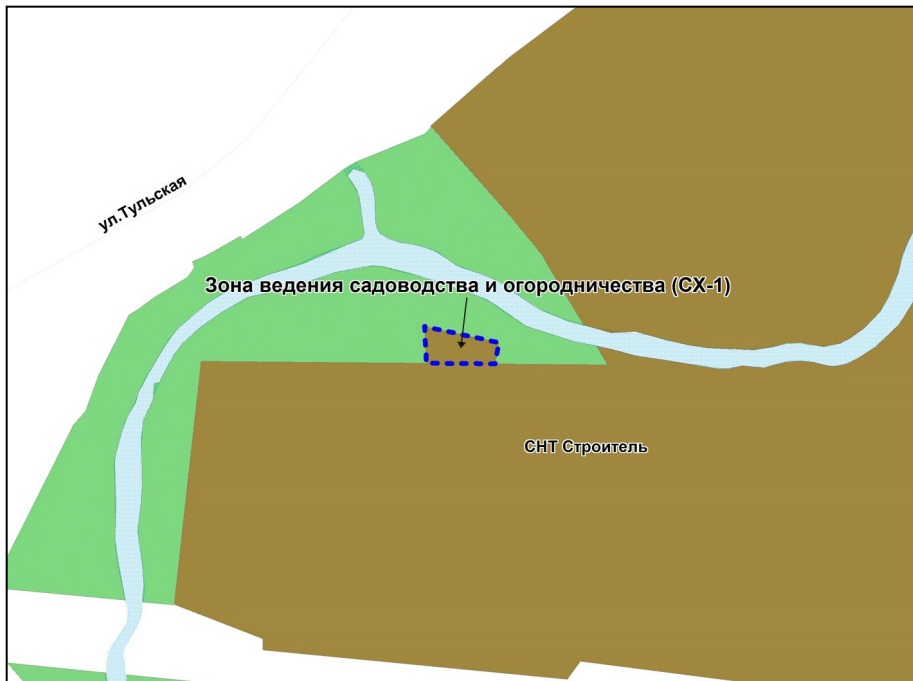

Фрагмент карты градостроительного зонирования территории города Новосибирска

Масштаб 1 : 5000

---

Приложение 27  
к решению Совета депутатов  
города Новосибирска  
от 31.03.2015 № 1315

Фрагмент карты градостроительного зонирования территории города Новосибирска