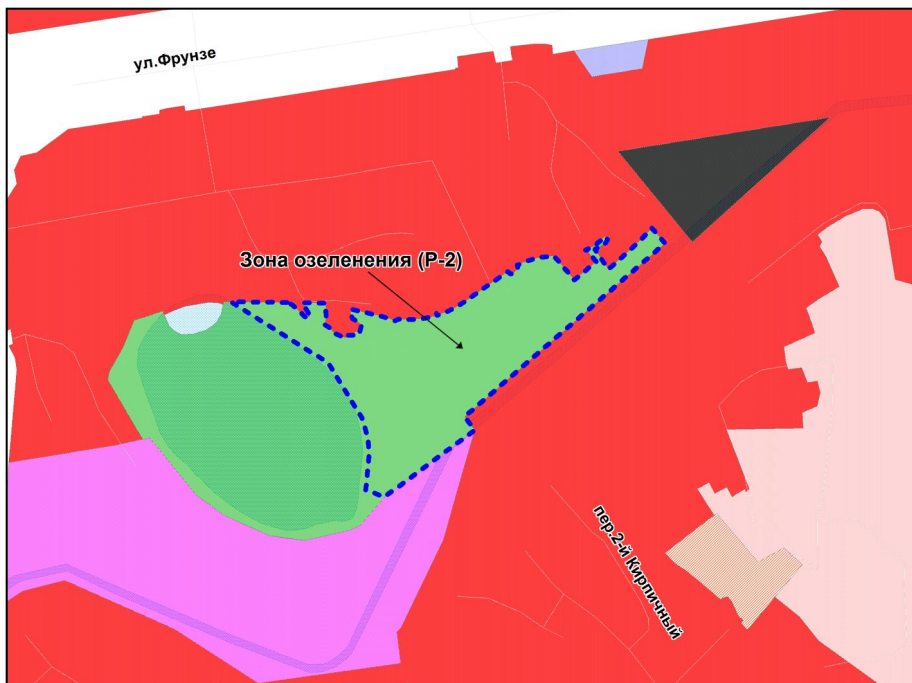

Приложение 44
к решению Совета депутатов
города Новосибирска
от 31.03.2015 № 1315

Фрагмент карты градостроительного зонирования территории города Новосибирска

Масштаб 1 : 10000