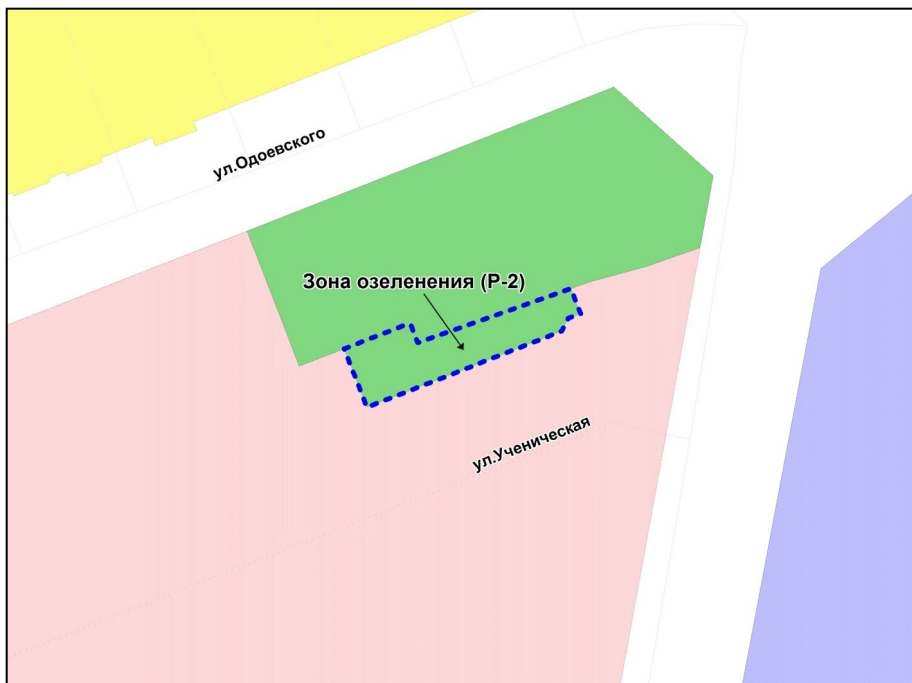

Приложение 41
к решению Совета депутатов
города Новосибирска
от 31.03.2015 № 1315

Фрагмент карты градостроительного зонирования территории города Новосибирска

Масштаб 1 : 2500