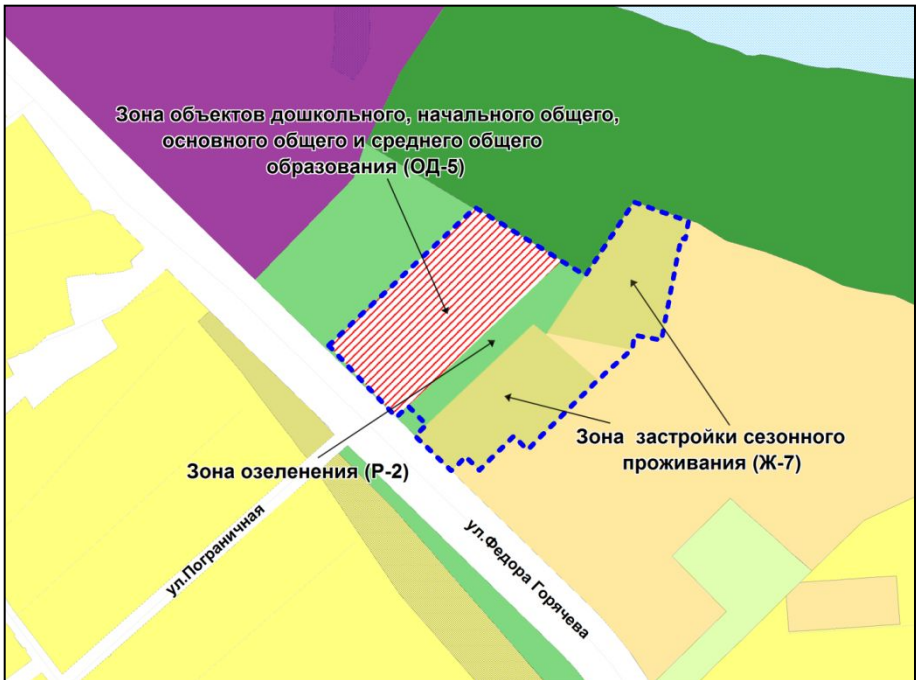

Приложение 57
к решению Совета депутатов
города Новосибирска
от 31.03.2015 № 1315

Фрагмент карты градостроительного зонирования территории города Новосибирска

Масштаб 1 : 10000