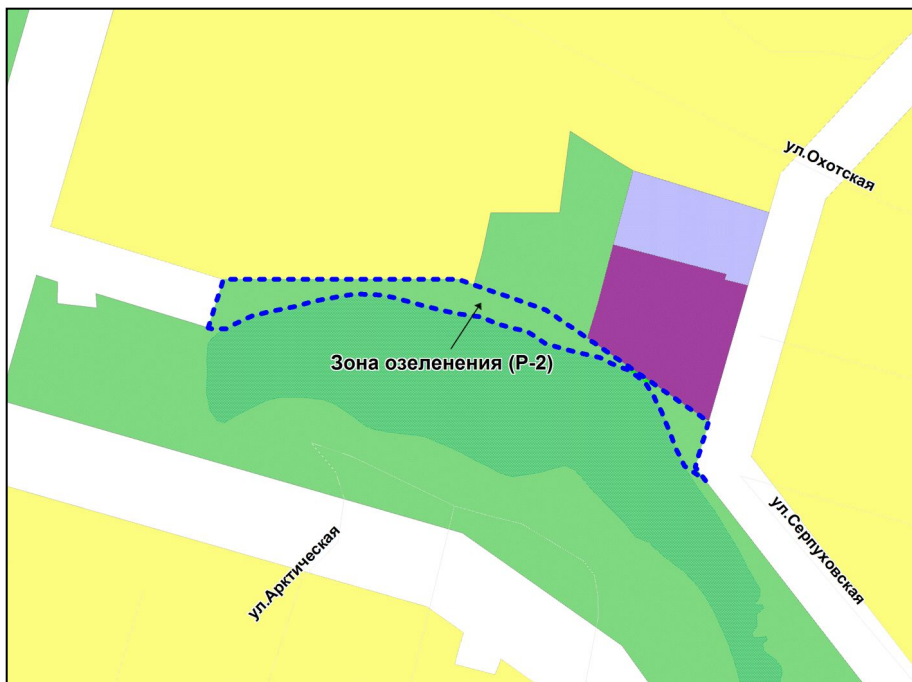

Приложение 51
к решению Совета депутатов
города Новосибирска
от 31.03.2015 № 1315

Фрагмент карты градостроительного зонирования территории города Новосибирска

Масштаб 1 : 15000