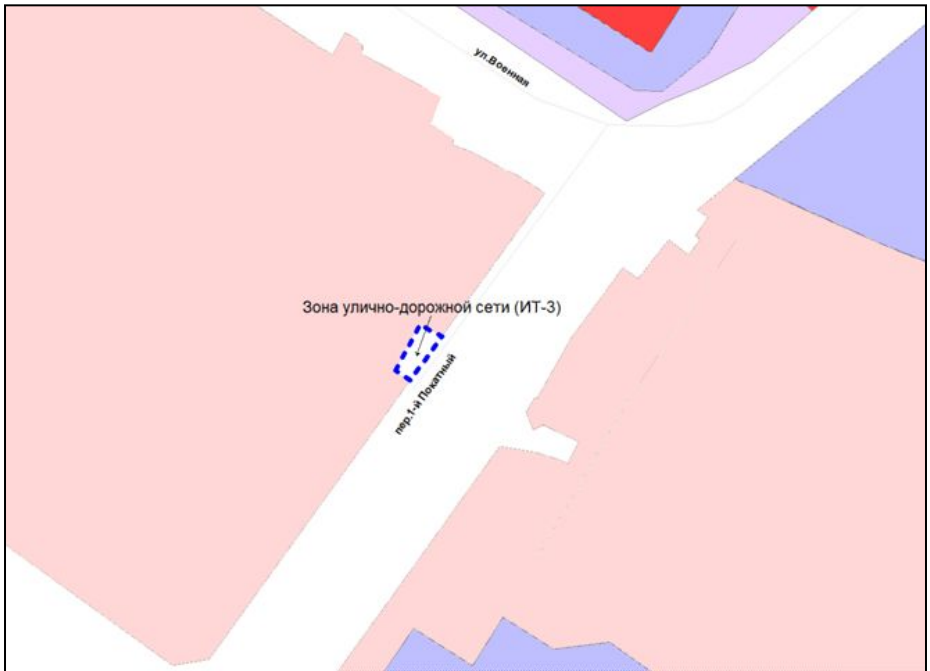

Приложение 100
к решению Совета депутатов
города Новосибирска
от 31.03.2015 № 1315

Фрагмент карты градостроительного зонирования территории города Новосибирска

Масштаб 1 : 1250