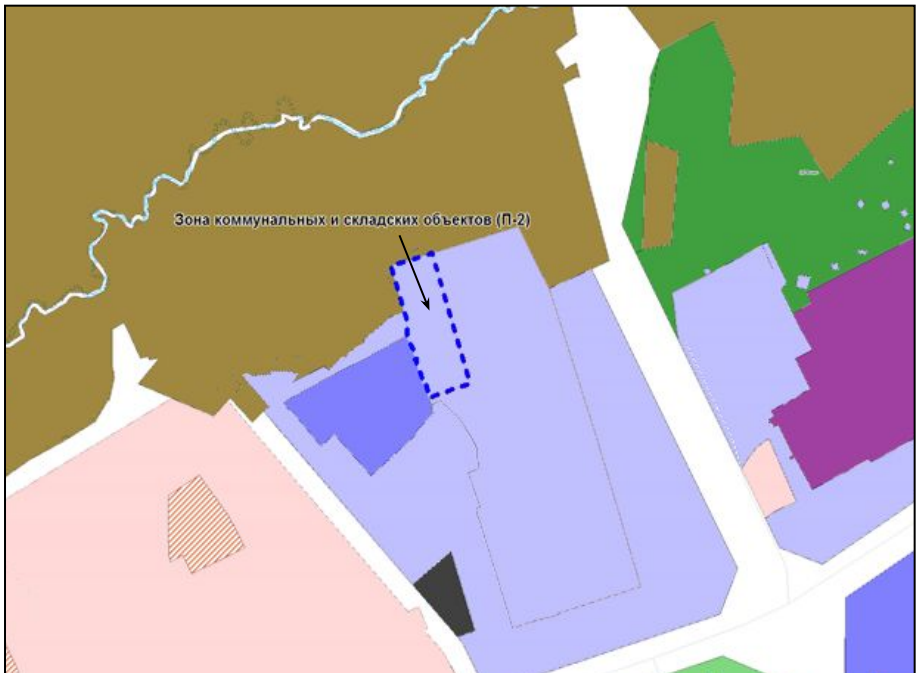

Приложение 103
к решению Совета депутатов
города Новосибирска
от 31.03.2015 № 1315

Фрагмент карты градостроительного зонирования территории города Новосибирска

Масштаб 1 : 15000