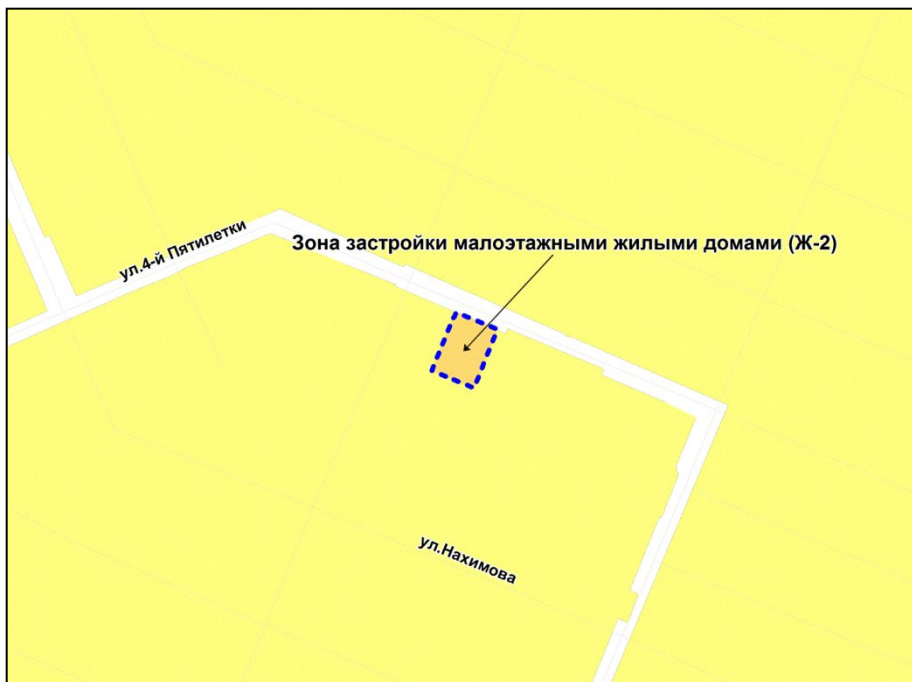

Приложение 30
к решению Совета депутатов
города Новосибирска
от 31.03.2015 № 1315

Фрагмент карты градостроительного зонирования территории города Новосибирска

Масштаб 1 : 1250