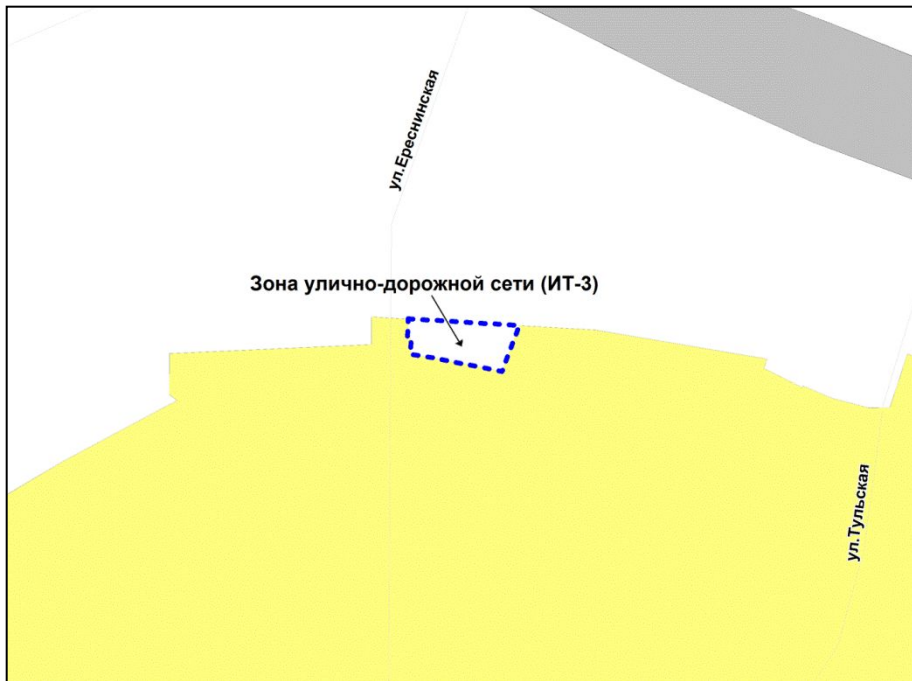

Приложение 20
к решению Совета депутатов
города Новосибирска
от 31.03.2015 № 1315

Фрагмент карты градостроительного зонирования территории города Новосибирска

Масштаб 1 : 2500