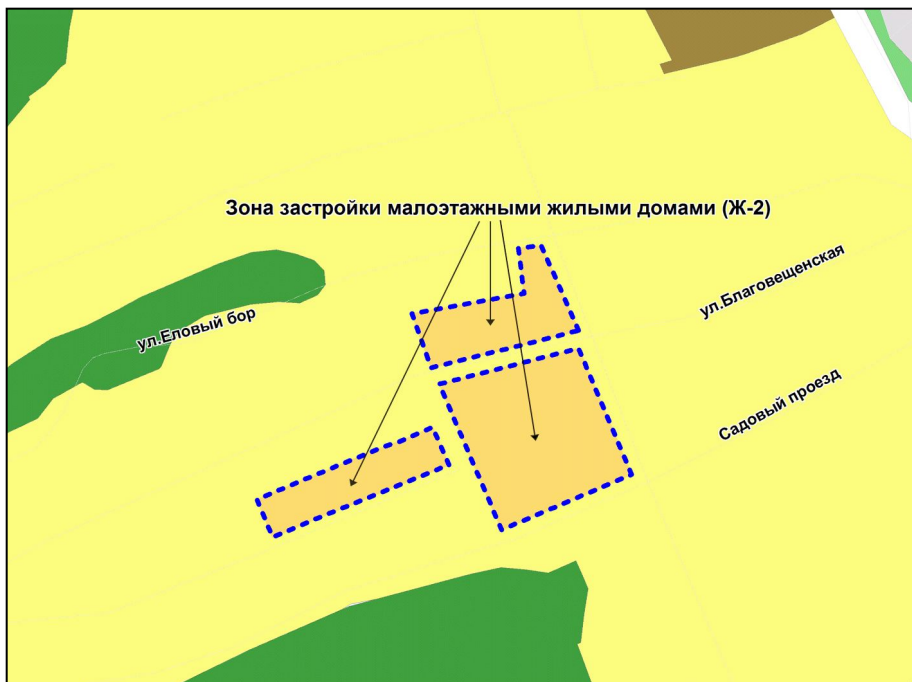

Приложение 26
к решению Совета депутатов
города Новосибирска
от 31.03.2015 № 1315

Фрагмент карты градостроительного зонирования территории города Новосибирска

Масштаб 1 : 5000