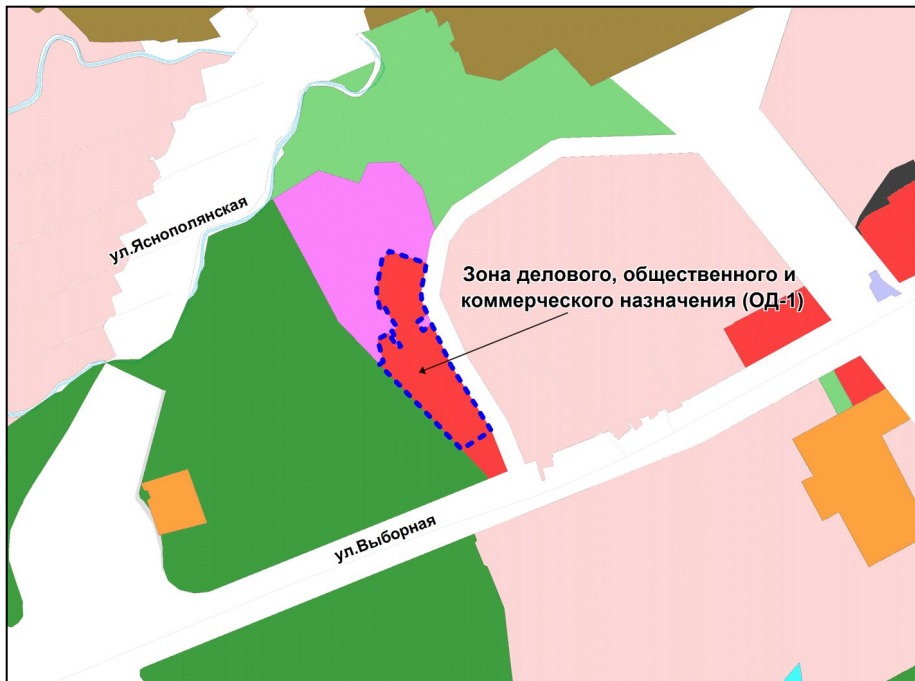

Приложение 86
к решению Совета депутатов
города Новосибирска
от 31.03.2015 № 1315

Фрагмент карты градостроительного зонирования территории города Новосибирска

Масштаб 1 : 10000