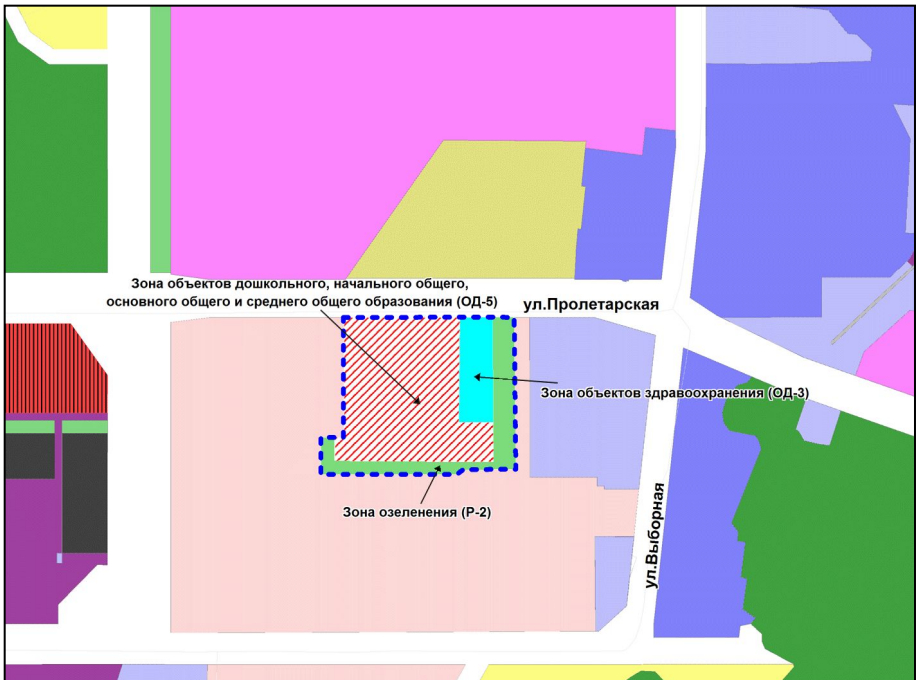

Приложение 67
к решению Совета депутатов
города Новосибирска
от 31.03.2015 № 1315

Фрагмент карты градостроительного зонирования территории города Новосибирска

Масштаб 1 : 20000