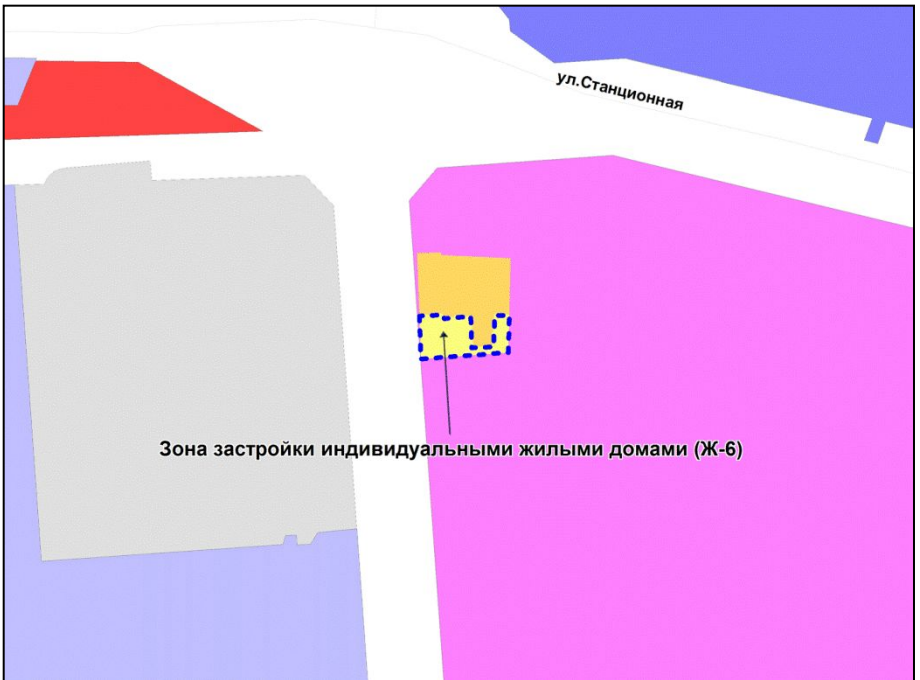

Фрагмент карты градостроительного зонирования территории города Новосибирска

Масштаб 1 : 5000

---

Приложение 39  
к решению Совета депутатов  
города Новосибирска  
от 31.03.2015 № 1315

Фрагмент карты градостроительного зонирования территории города Новосибирска