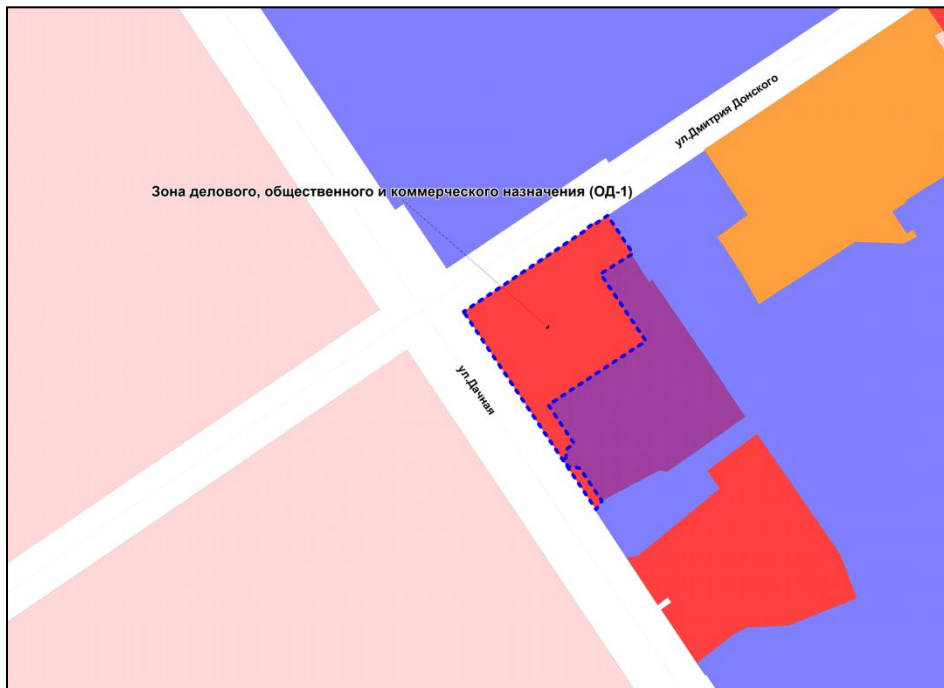

Приложение 77
к решению Совета депутатов
города Новосибирска
от 31.03.2015 № 1315

Фрагмент карты градостроительного зонирования территории города Новосибирска

Масштаб 1 : 5000