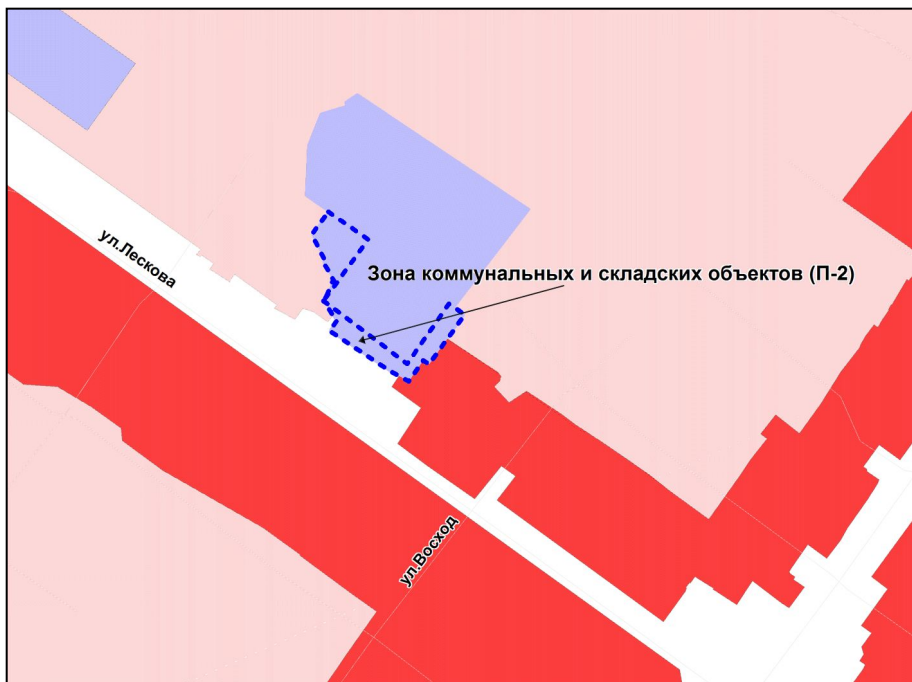

Приложение 4
к решению Совета депутатов
города Новосибирска
от 31.03.2015 № 1315

Фрагмент карты градостроительного зонирования территории города Новосибирска

Масштаб 1 : 5000