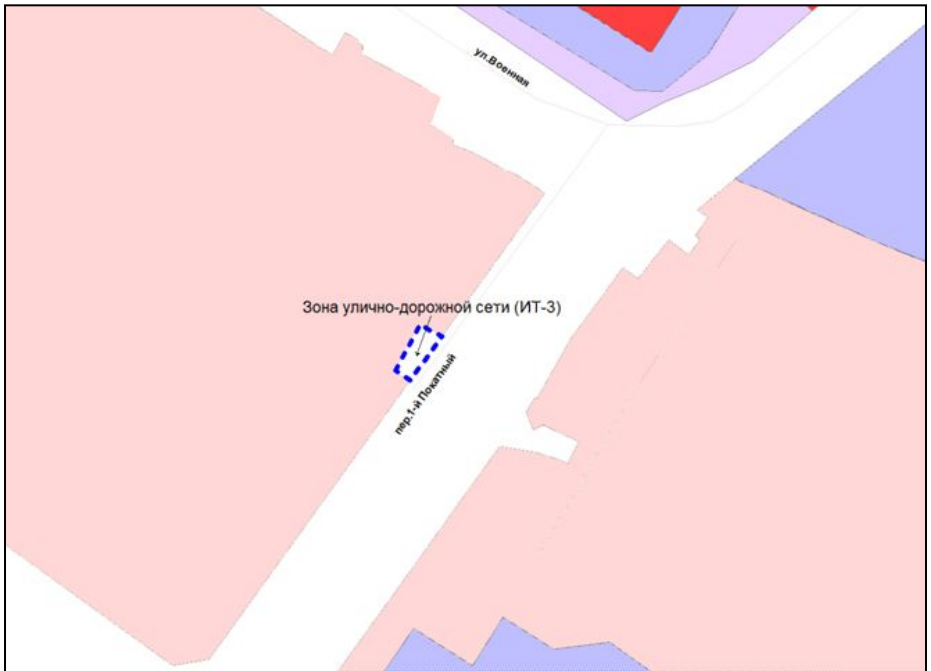

Приложение 100
к решению Совета депутатов
города Новосибирска
от 31.03.2015 № 1315

Фрагмент карты градостроительного зонирования территории города Новосибирска

Масштаб 1 : 1250