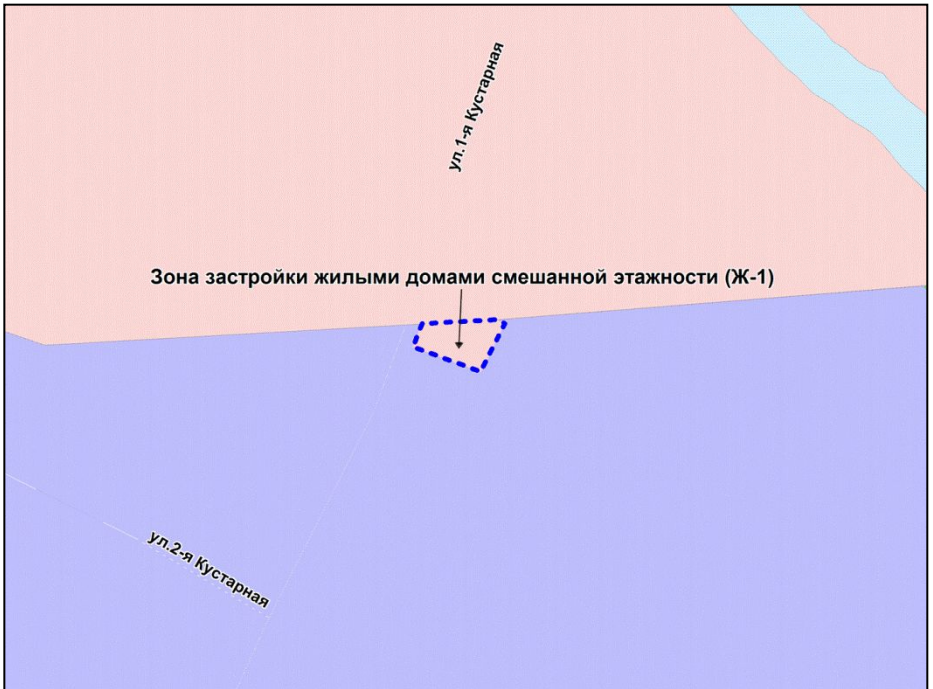

Приложение 85
к решению Совета депутатов
города Новосибирска
от 31.03.2015 № 1315

Фрагмент карты градостроительного зонирования территории города Новосибирска

Масштаб 1 : 1250