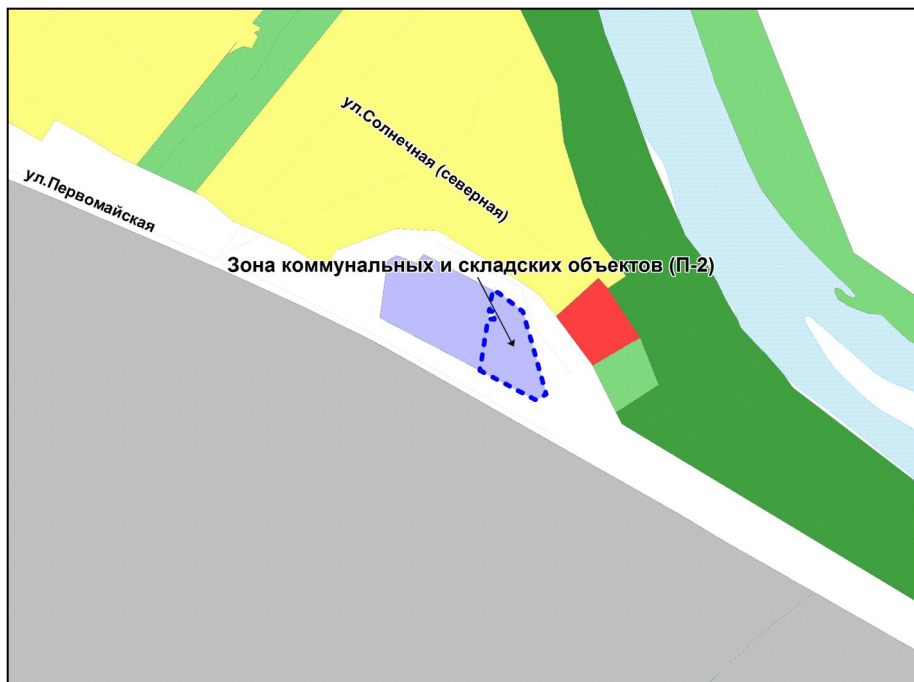

Приложение 46
к решению Совета депутатов
города Новосибирска
от 31.03.2015 № 1315

Фрагмент карты градостроительного зонирования территории города Новосибирска

Масштаб 1 : 2500