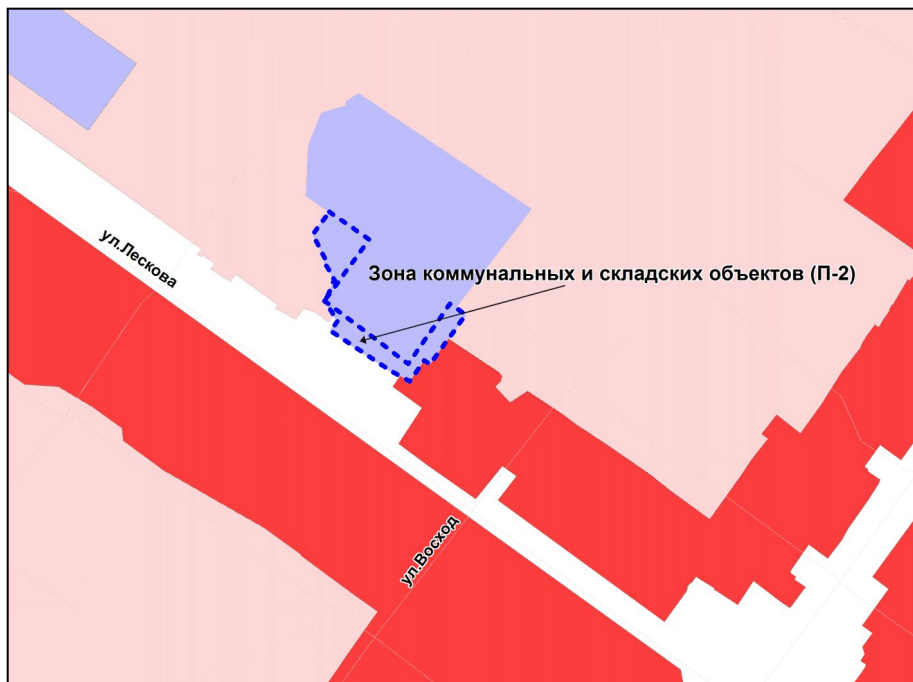

Приложение 4
к решению Совета депутатов
города Новосибирска
от 31.03.2015 № 1315

Фрагмент карты градостроительного зонирования территории города Новосибирска

Масштаб 1 : 5000