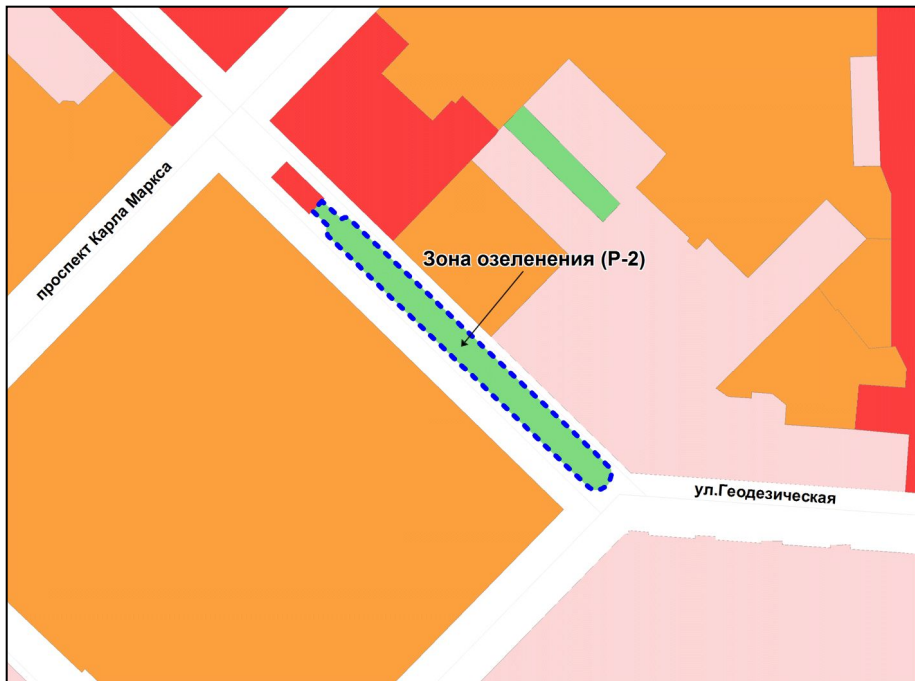

Приложение 24
к решению Совета депутатов
города Новосибирска
от 31.03.2015 № 1315

Фрагмент карты градостроительного зонирования территории города Новосибирска

Масштаб 1 : 5000