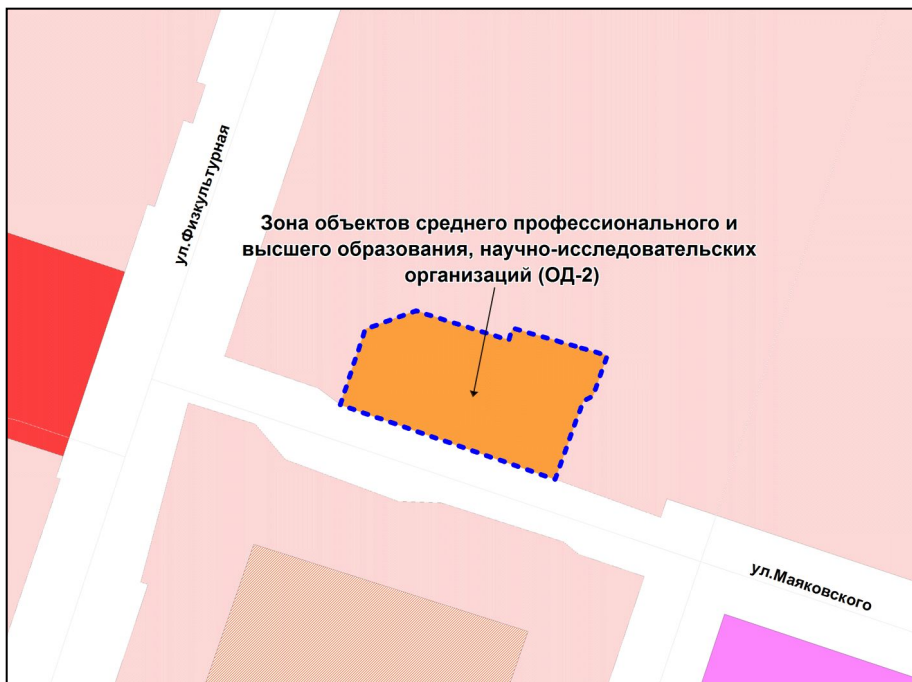

Приложение 91
к решению Совета депутатов
города Новосибирска
от 31.03.2015 № 1315

Фрагмент карты градостроительного зонирования территории города Новосибирска

Масштаб 1 : 5000