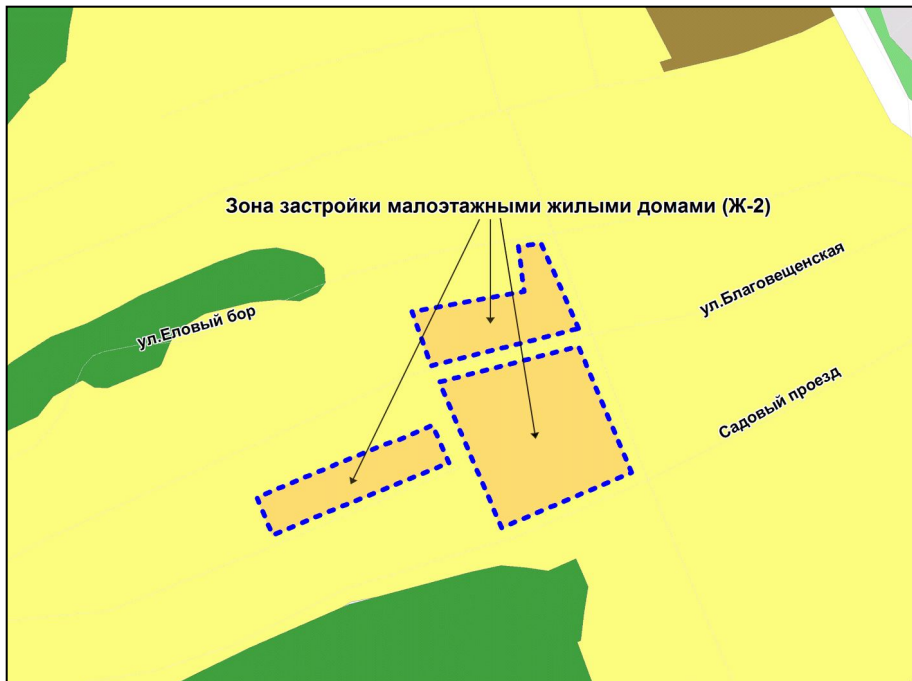

Приложение 26
к решению Совета депутатов
города Новосибирска
от 31.03.2015 № 1315

Фрагмент карты градостроительного зонирования территории города Новосибирска

Масштаб 1 : 5000