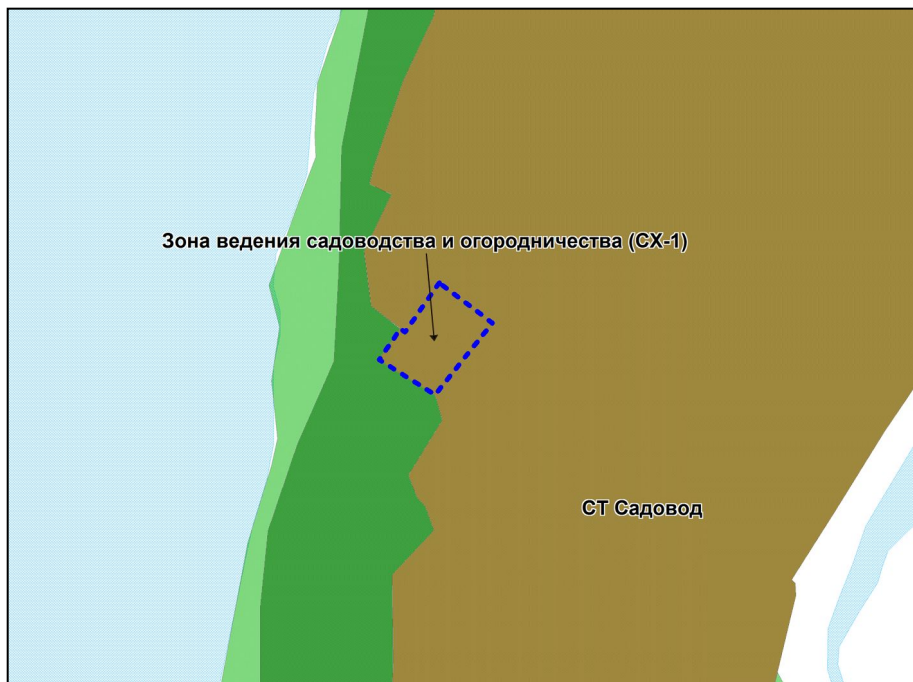

Приложение 88
к решению Совета депутатов
города Новосибирска
от 31.03.2015 № 1315

Фрагмент карты градостроительного зонирования территории города Новосибирска

Масштаб 1 : 1250