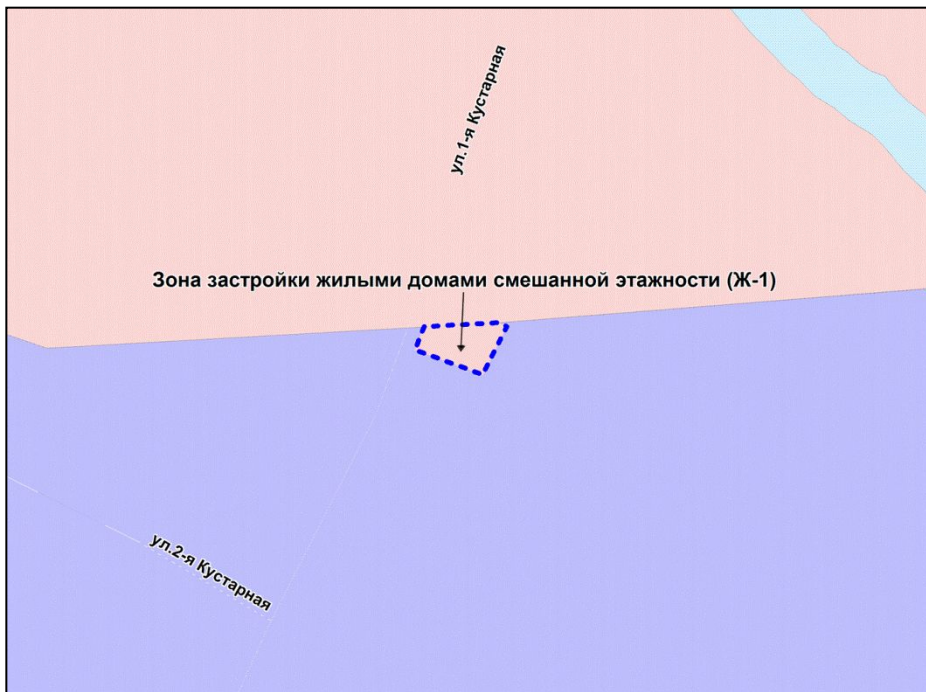

Приложение 85
к решению Совета депутатов
города Новосибирска
от 31.03.2015 № 1315

Фрагмент карты градостроительного зонирования территории города Новосибирска

Масштаб 1 : 1250