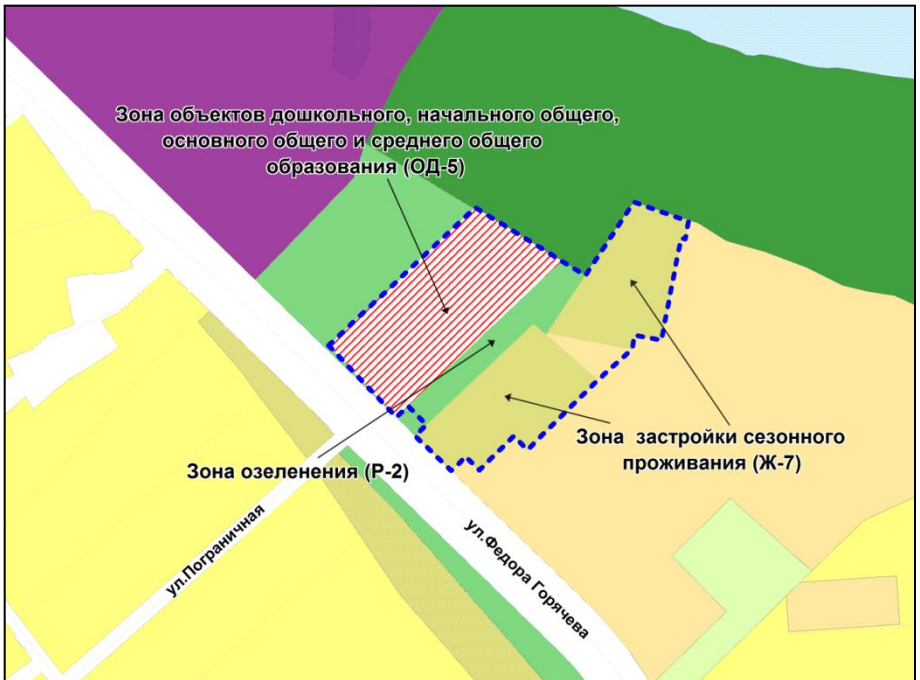

Приложение 57
к решению Совета депутатов
города Новосибирска
от 31.03.2015 № 1315

Фрагмент карты градостроительного зонирования территории города Новосибирска

Масштаб 1 : 10000