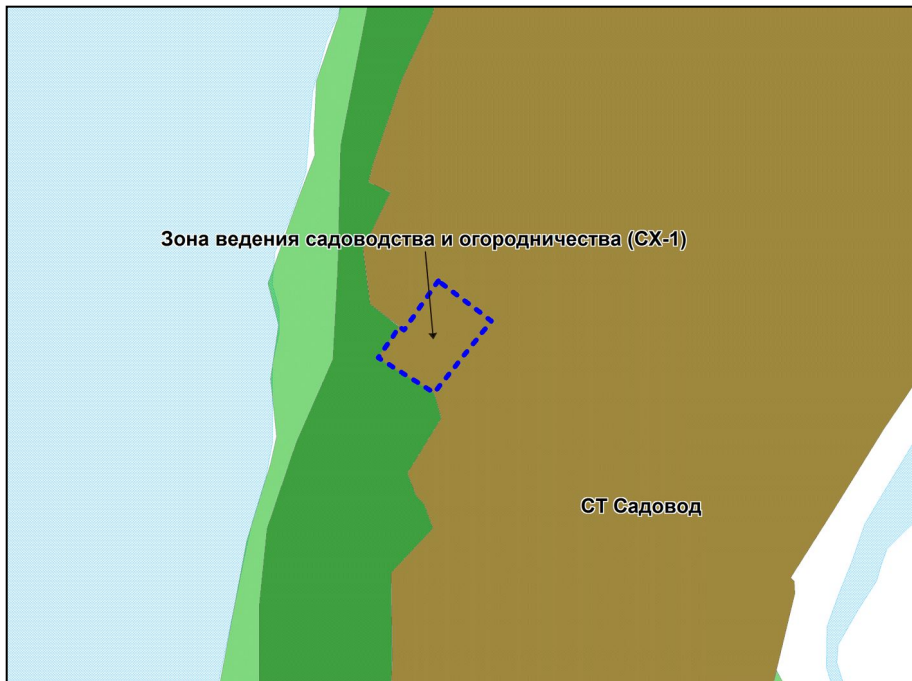

Приложение 88
к решению Совета депутатов
города Новосибирска
от 31.03.2015 № 1315

Фрагмент карты градостроительного зонирования территории города Новосибирска

Масштаб 1 : 1250