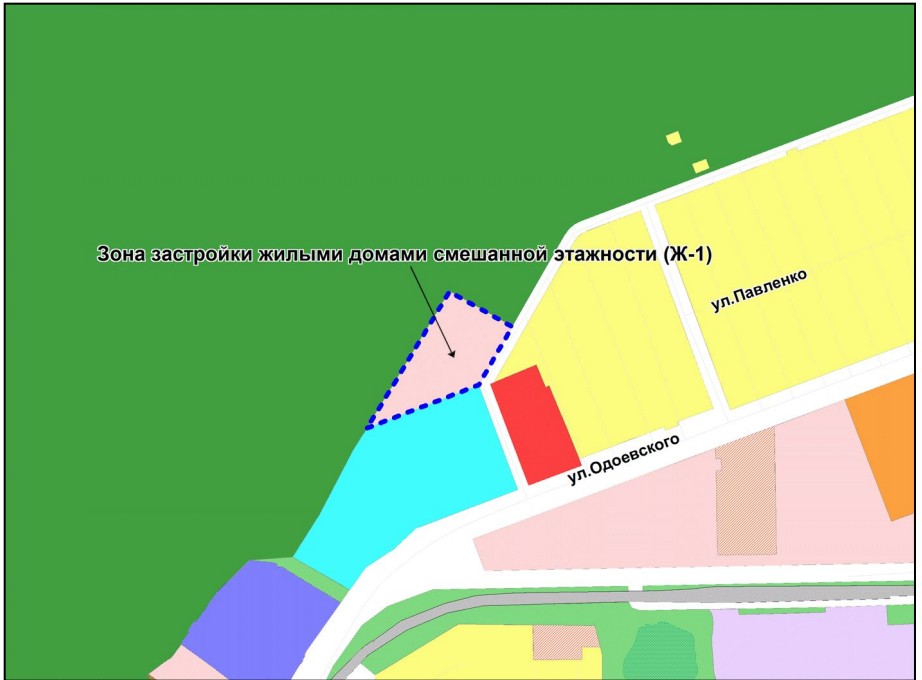

Приложение 54
к решению Совета депутатов
города Новосибирска
от 31.03.2015 № 1315

Фрагмент карты градостроительного зонирования территории города Новосибирска

Масштаб 1 : 15000