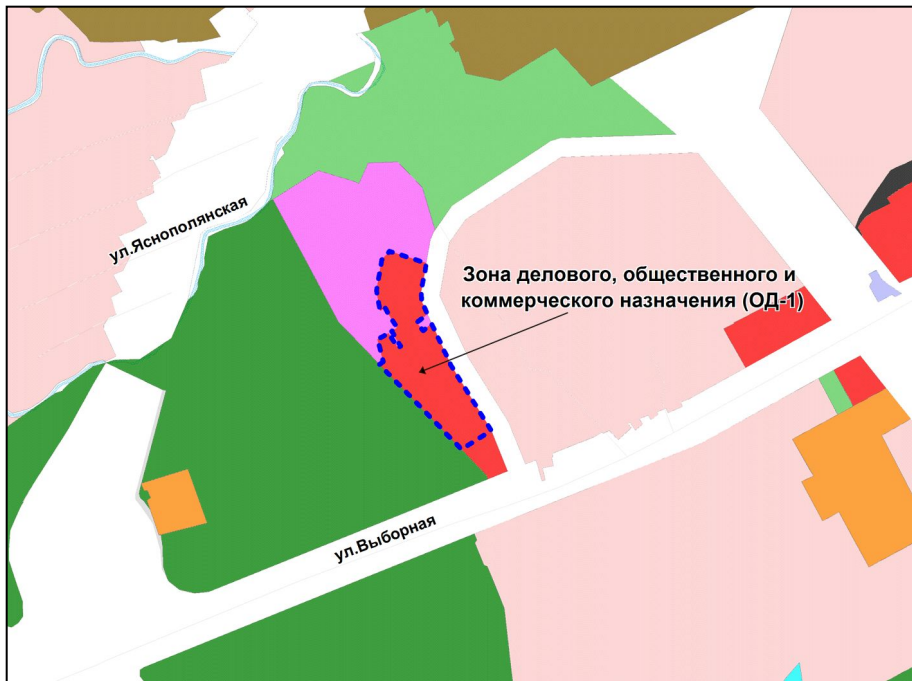

Фрагмент карты градостроительного зонирования территории города Новосибирска

Масштаб 1 : 1250

---

Приложение 86  
к решению Совета депутатов  
города Новосибирска  
от 31.03.2015 № 1315

Фрагмент карты градостроительного зонирования территории города Новосибирска