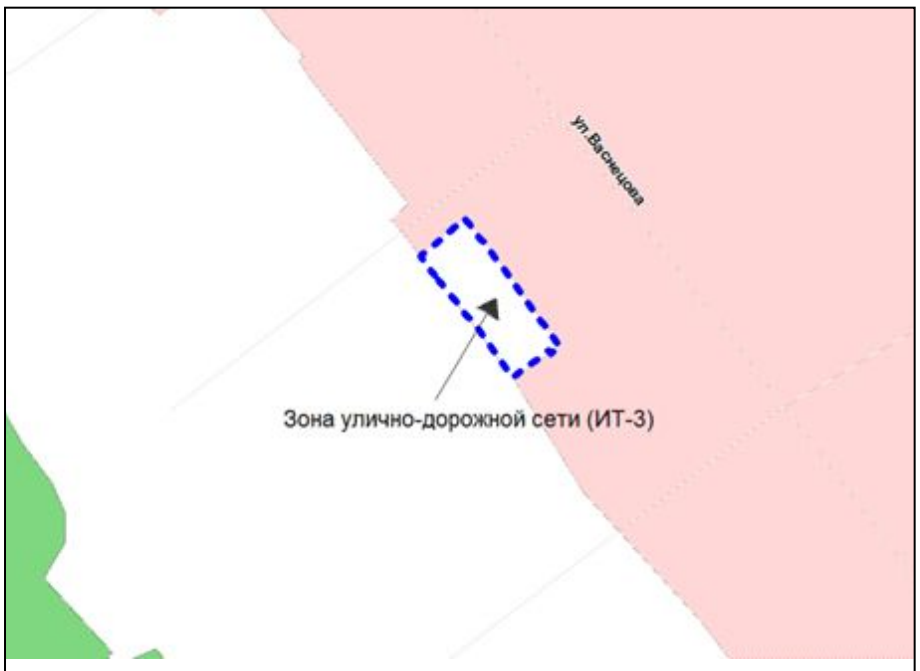

Фрагмент карты градостроительного зонирования территории города Новосибирска

Масштаб 1 : 1250

---

Приложение 101  
к решению Совета депутатов  
города Новосибирска  
от 31.03.2015 № 1315

Фрагмент карты градостроительного зонирования территории города Новосибирска