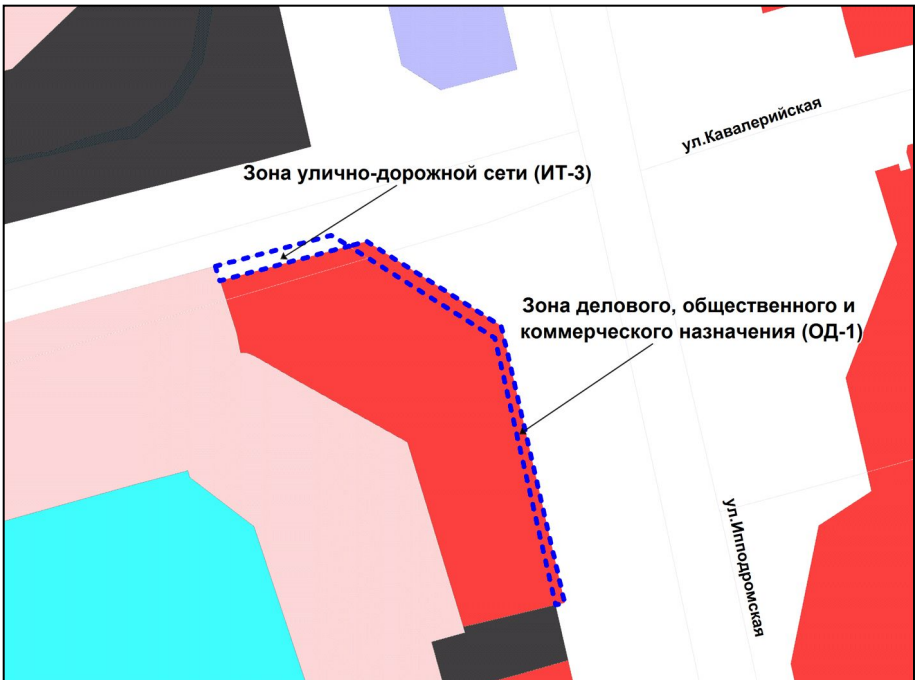

Приложение 58
к решению Совета депутатов
города Новосибирска
от 31.03.2015 № 1315

Фрагмент карты градостроительного зонирования территории города Новосибирска

Масштаб 1 : 2500