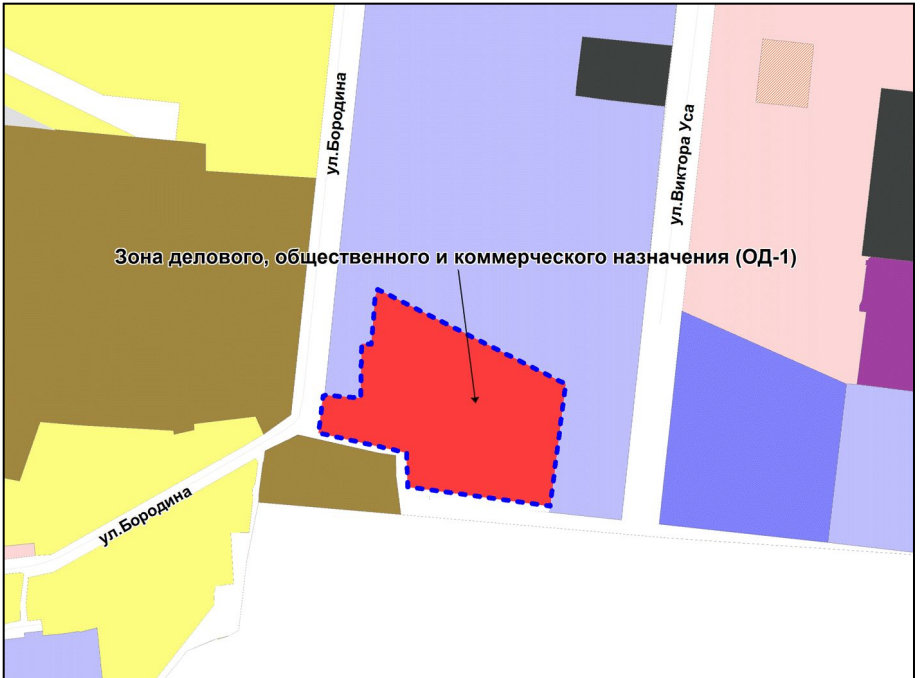

Приложение 95
к решению Совета депутатов
города Новосибирска
от 31.03.2015 № 1315

Фрагмент карты градостроительного зонирования территории города Новосибирска

Масштаб 1 : 10000