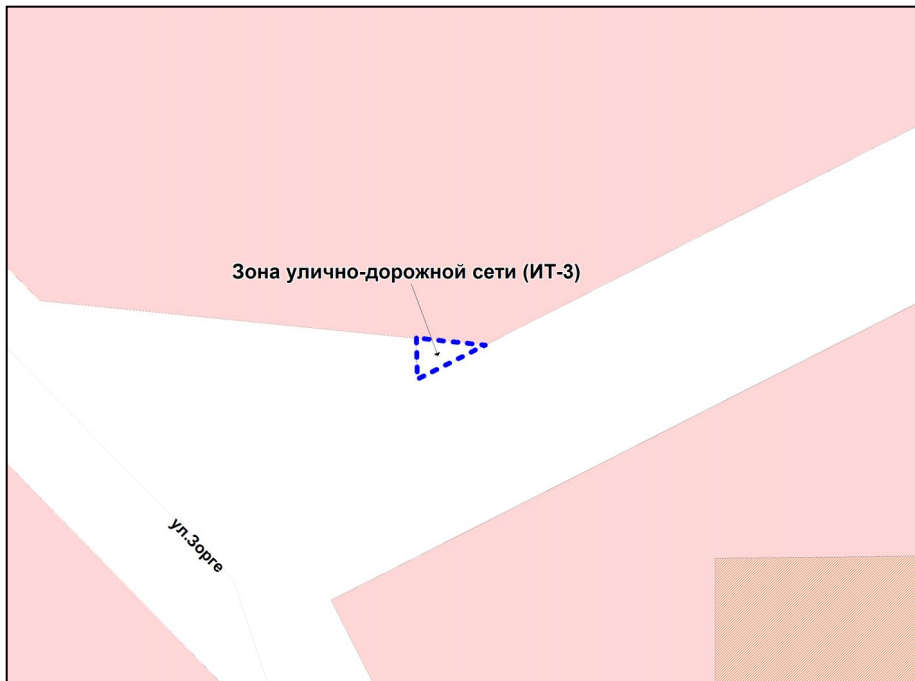

Приложение 40
к решению Совета депутатов
города Новосибирска
от 31.03.2015 № 1315

Фрагмент карты градостроительного зонирования территории города Новосибирска

Масштаб 1 : 1250