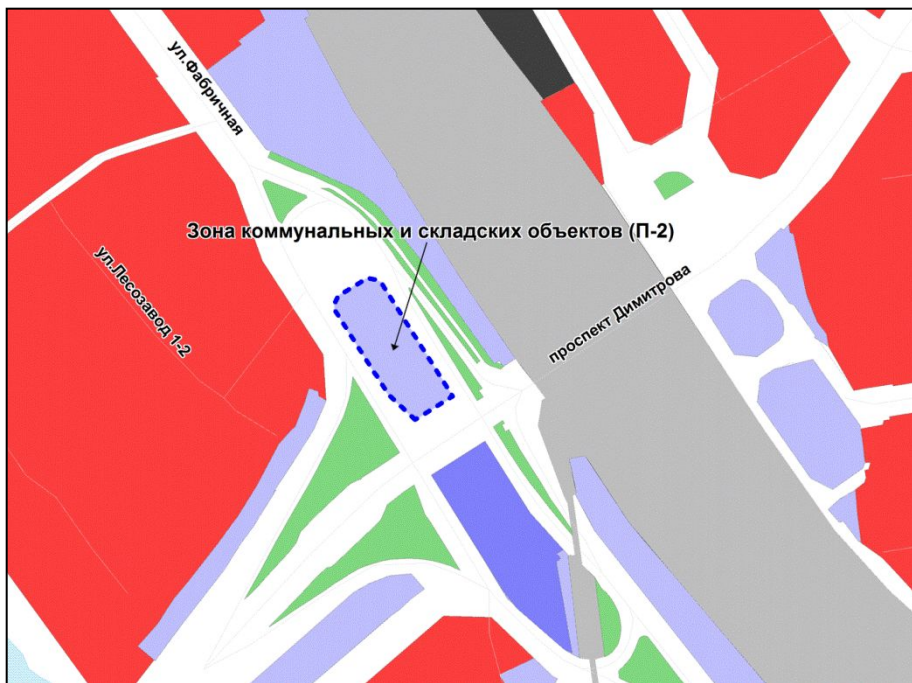

Приложение 63
к решению Совета депутатов
города Новосибирска
от 31.03.2015 № 1315

Фрагмент карты градостроительного зонирования территории города Новосибирска

Масштаб 1 : 10000