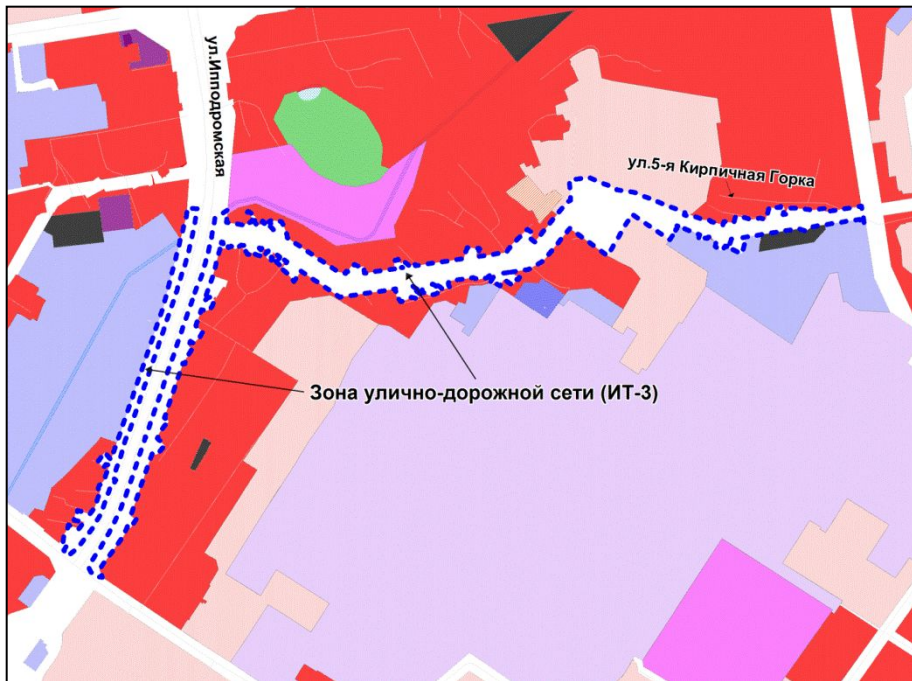

Приложение 97
к решению Совета депутатов
города Новосибирска
от 31.03.2015 № 1315

Фрагмент карты градостроительного зонирования территории города Новосибирска

Масштаб 1 : 15000