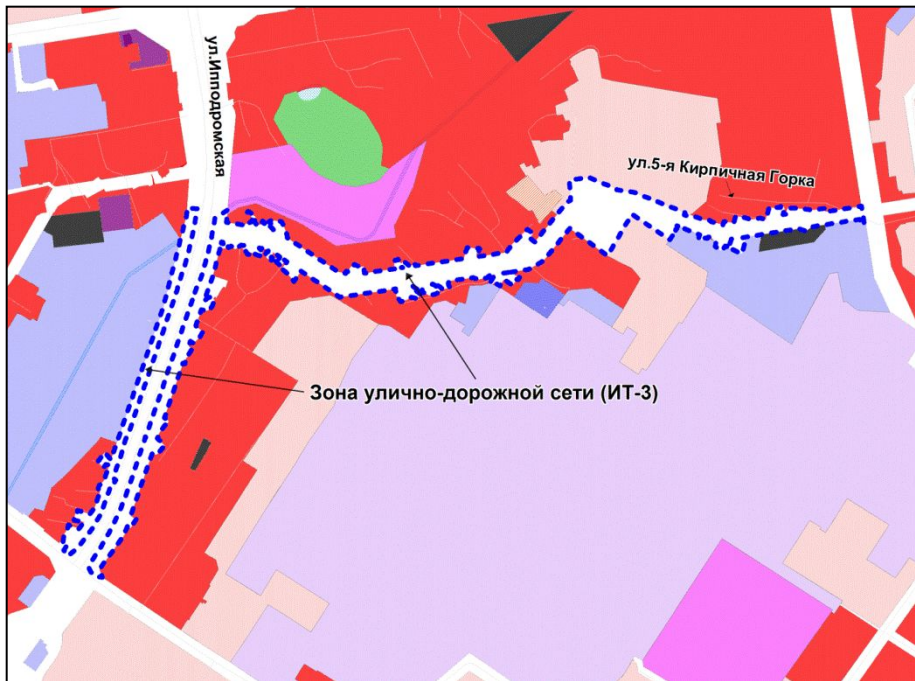

Приложение 97
к решению Совета депутатов
города Новосибирска
от 31.03.2015 № 1315

Фрагмент карты градостроительного зонирования территории города Новосибирска

Масштаб 1 : 15000