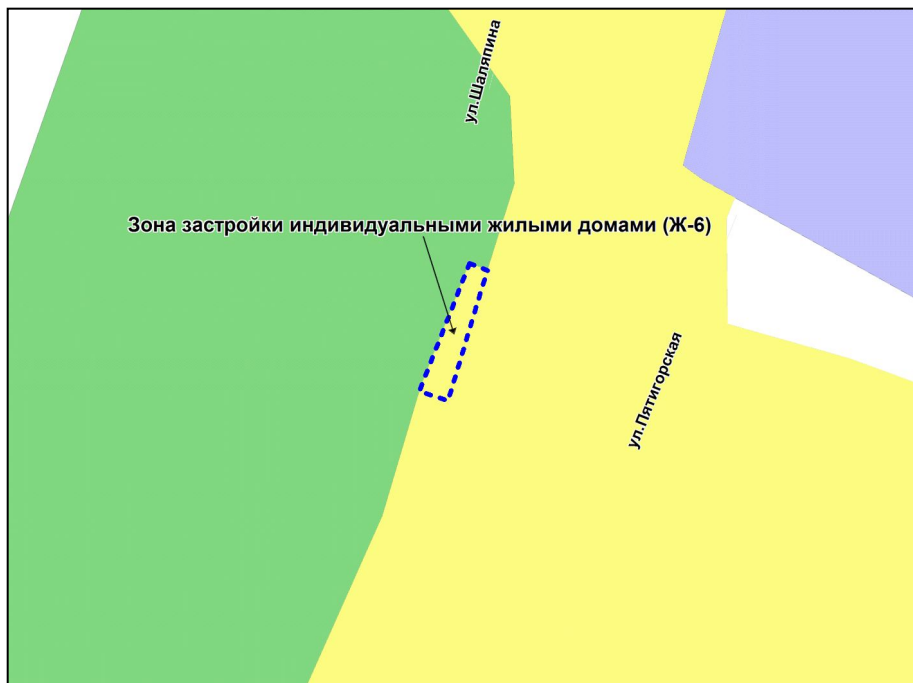

Приложение 79
к решению Совета депутатов
города Новосибирска
от 31.03.2015 № 1315

Фрагмент карты градостроительного зонирования территории города Новосибирска

Масштаб 1 : 1250