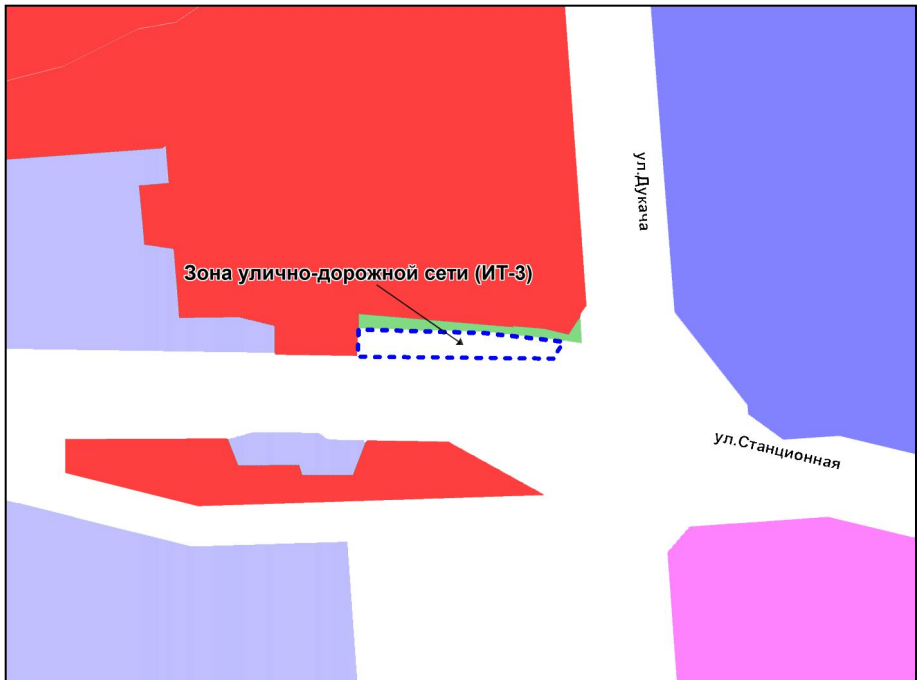

Приложение 45
к решению Совета депутатов
города Новосибирска
от 31.03.2015 № 1315

Фрагмент карты градостроительного зонирования территории города Новосибирска

Масштаб 1 : 2500