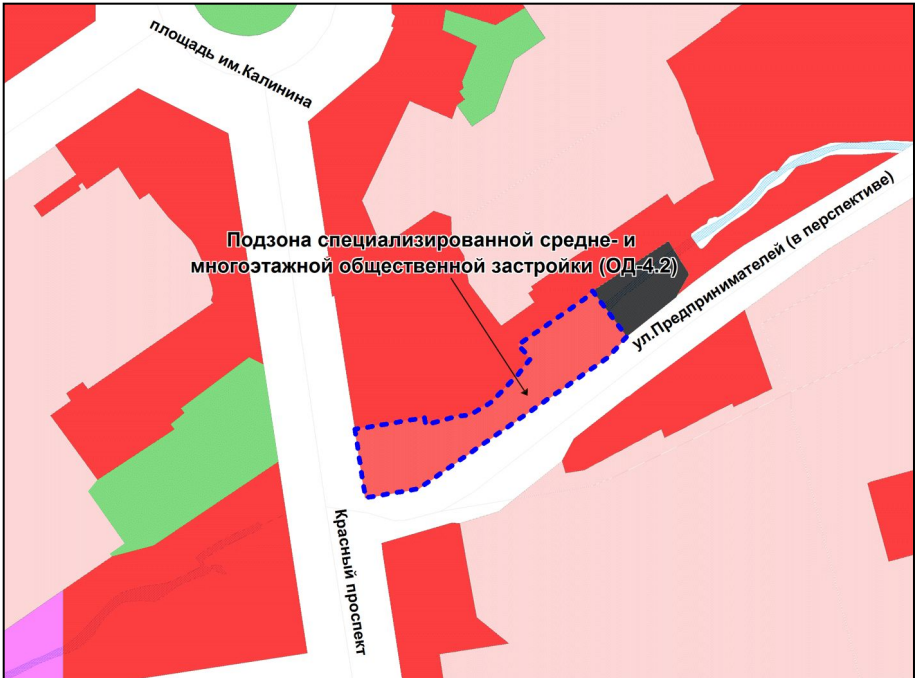

Приложение 69
к решению Совета депутатов
города Новосибирска
от 31.03.2015 № 1315

Фрагмент карты градостроительного зонирования территории города Новосибирска

Масштаб 1 : 10000