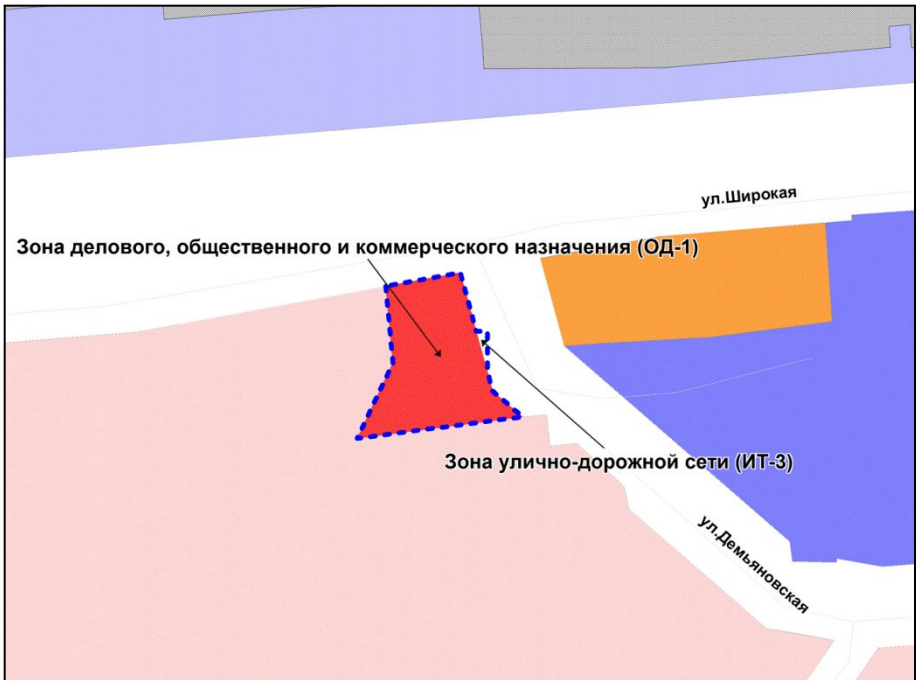

Приложение 66
к решению Совета депутатов
города Новосибирска
от 31.03.2015 № 1315

Фрагмент карты градостроительного зонирования территории города Новосибирска

Масштаб 1 : 5000