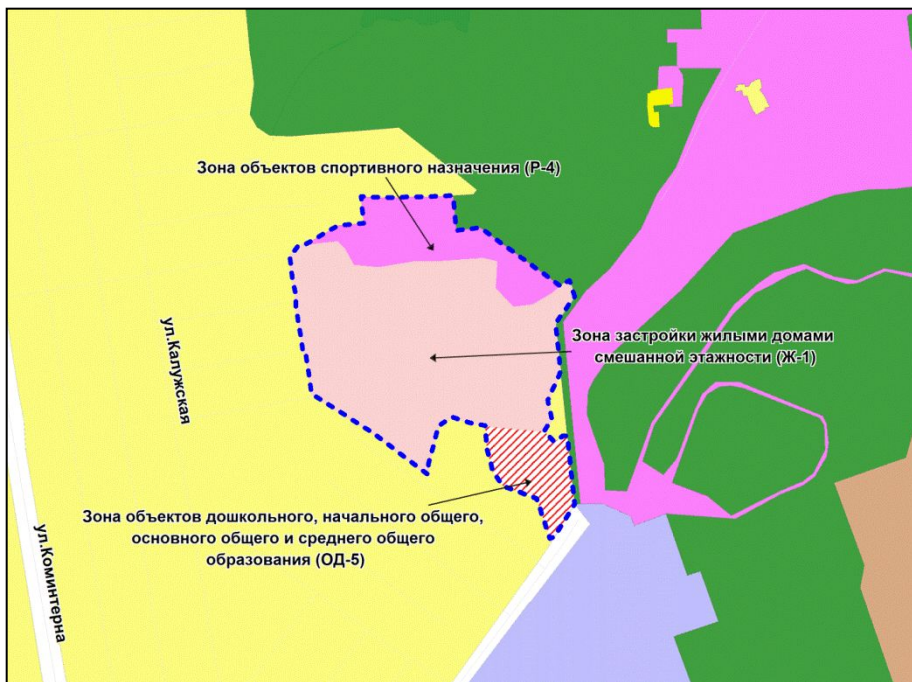

Приложение 65
к решению Совета депутатов
города Новосибирска
от 31.03.2015 № 1315

Фрагмент карты градостроительного зонирования территории города Новосибирска

Масштаб 1 : 10000