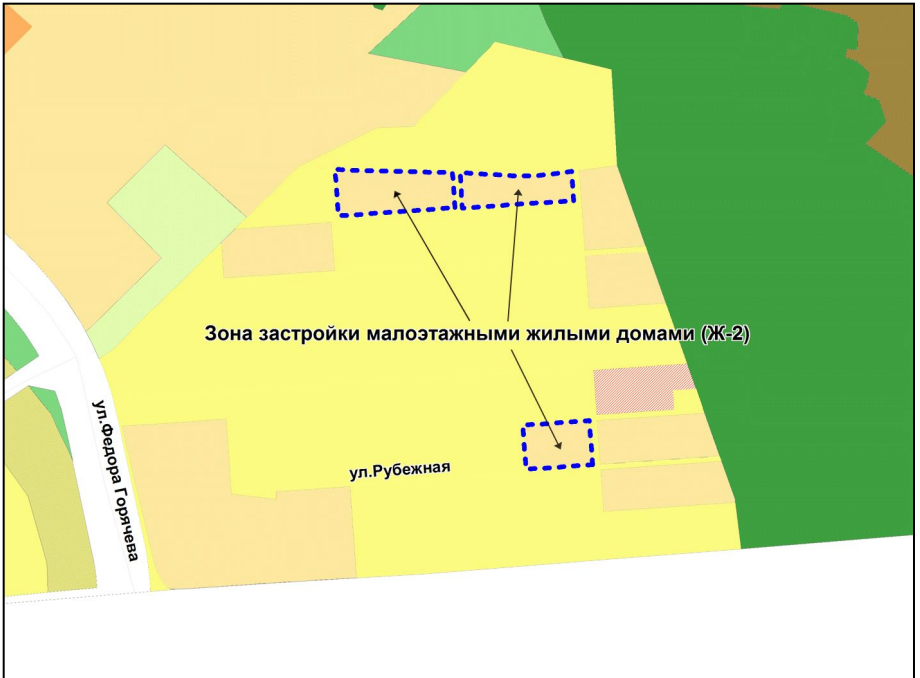

Приложение 15
к решению Совета депутатов
города Новосибирска
от 31.03.2015 № 1315

Фрагмент карты градостроительного зонирования территории города Новосибирска

Масштаб 1 : 10000