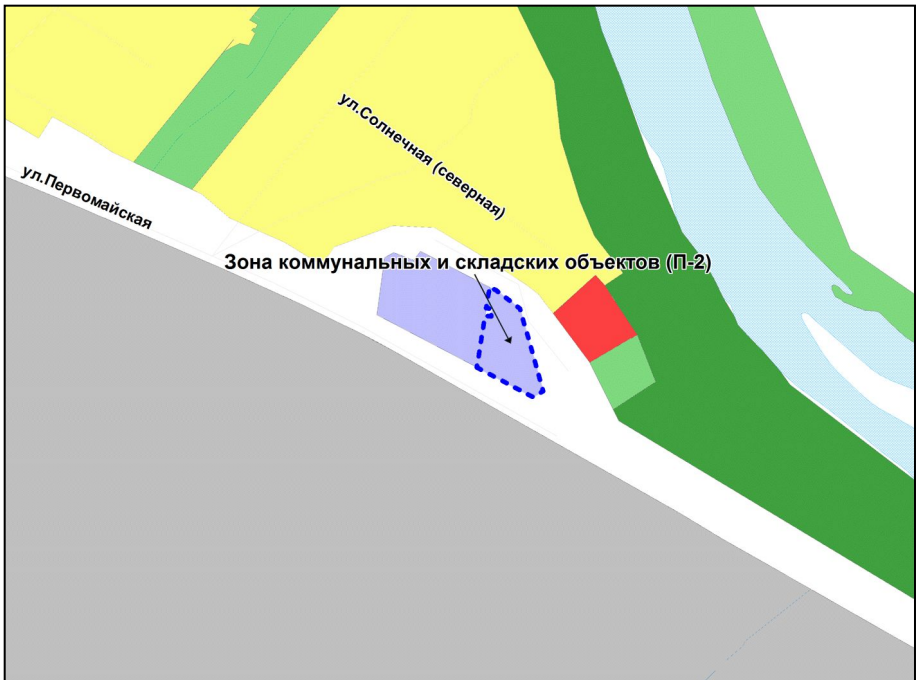

Приложение 46
к решению Совета депутатов
города Новосибирска
от 31.03.2015 № 1315

Фрагмент карты градостроительного зонирования территории города Новосибирска

Масштаб 1 : 2500