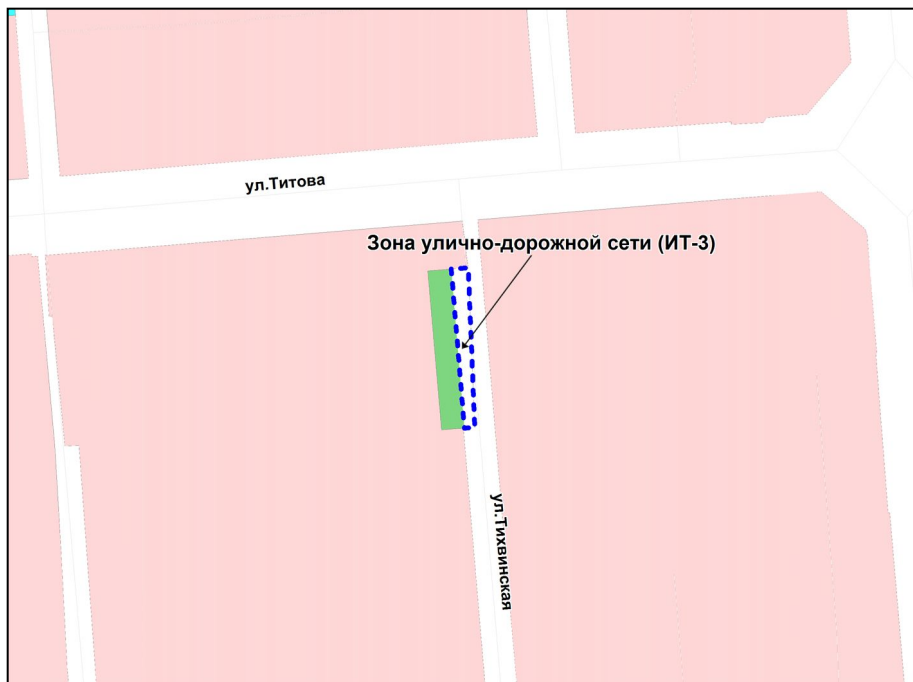

Фрагмент карты градостроительного зонирования территории города Новосибирска

Масштаб 1 : 1250

---

Приложение 7  
к решению Совета депутатов  
города Новосибирска  
от 31.03.2015 № 1315

Фрагмент карты градостроительного зонирования территории города Новосибирска