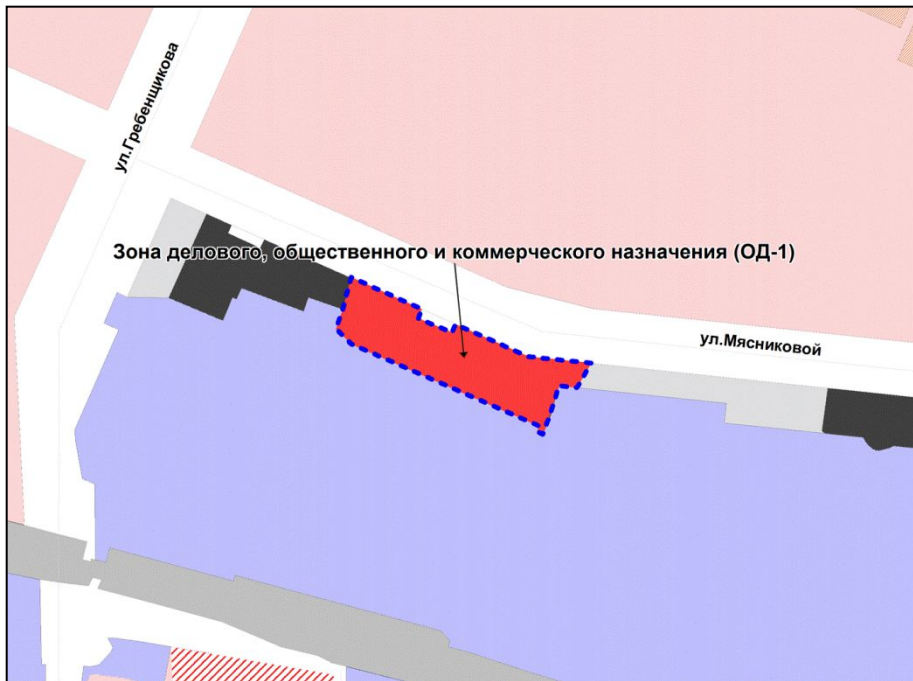

Приложение 36
к решению Совета депутатов
города Новосибирска
от 31.03.2015 № 1315

Фрагмент карты градостроительного зонирования территории города Новосибирска

Масштаб 1 : 2500