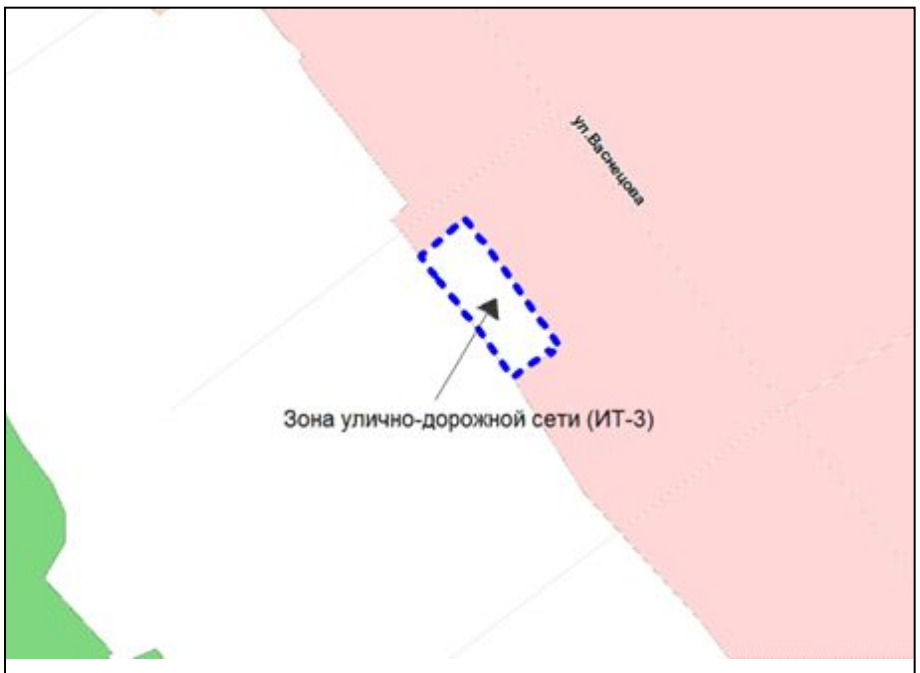

Приложение 101
к решению Совета депутатов
города Новосибирска
от 31.03.2015 № 1315

Фрагмент карты градостроительного зонирования территории города Новосибирска

Масштаб 1 : 1250