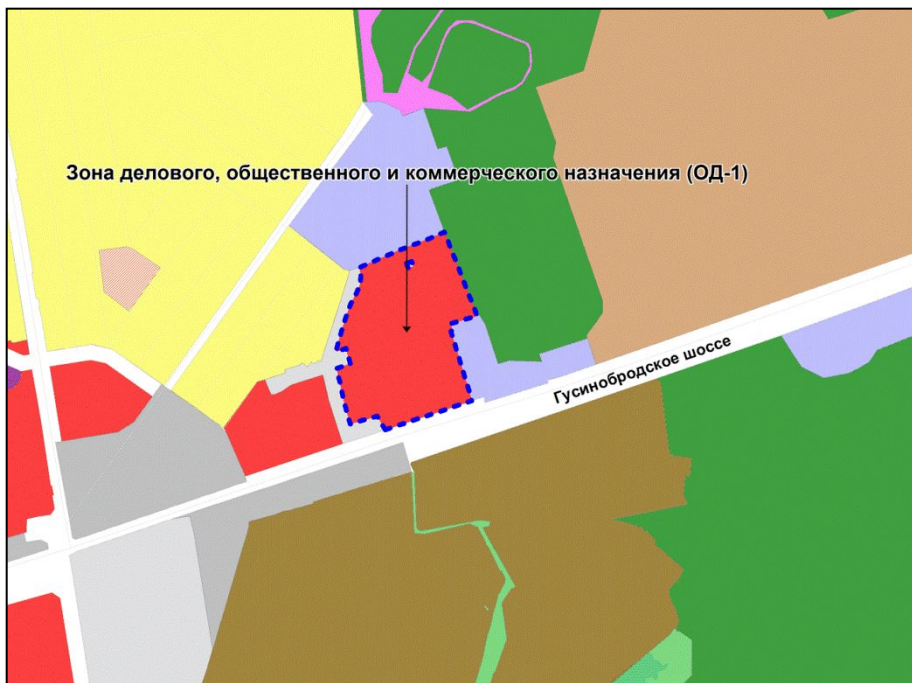

Приложение 75
к решению Совета депутатов
города Новосибирска
от 31.03.2015 № 1315

Фрагмент карты градостроительного зонирования территории города Новосибирска

Масштаб 1 : 20000