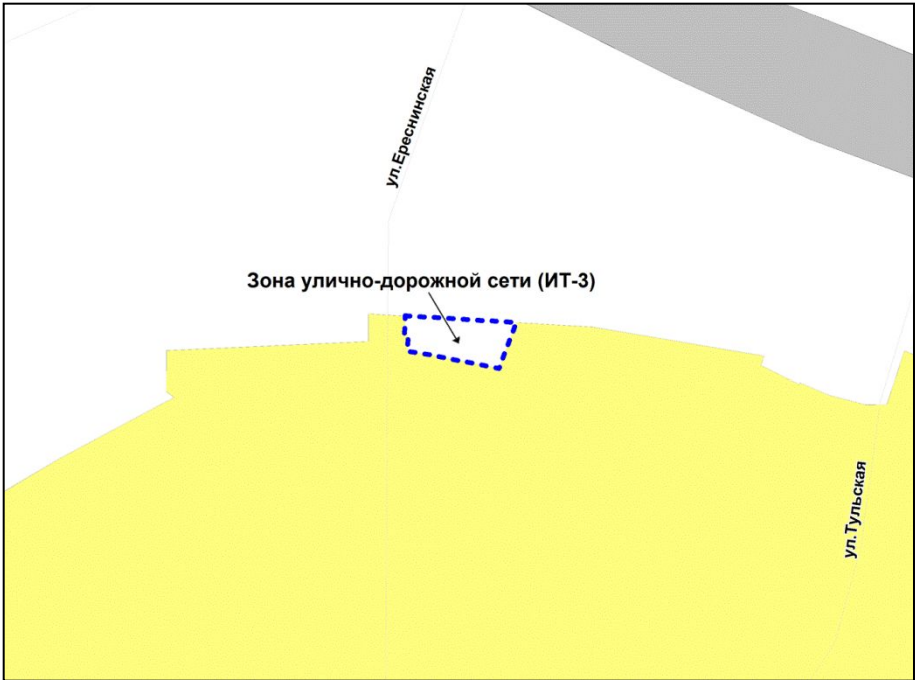

Приложение 20
к решению Совета депутатов
города Новосибирска
от 31.03.2015 № 1315

Фрагмент карты градостроительного зонирования территории города Новосибирска

Масштаб 1 : 2500