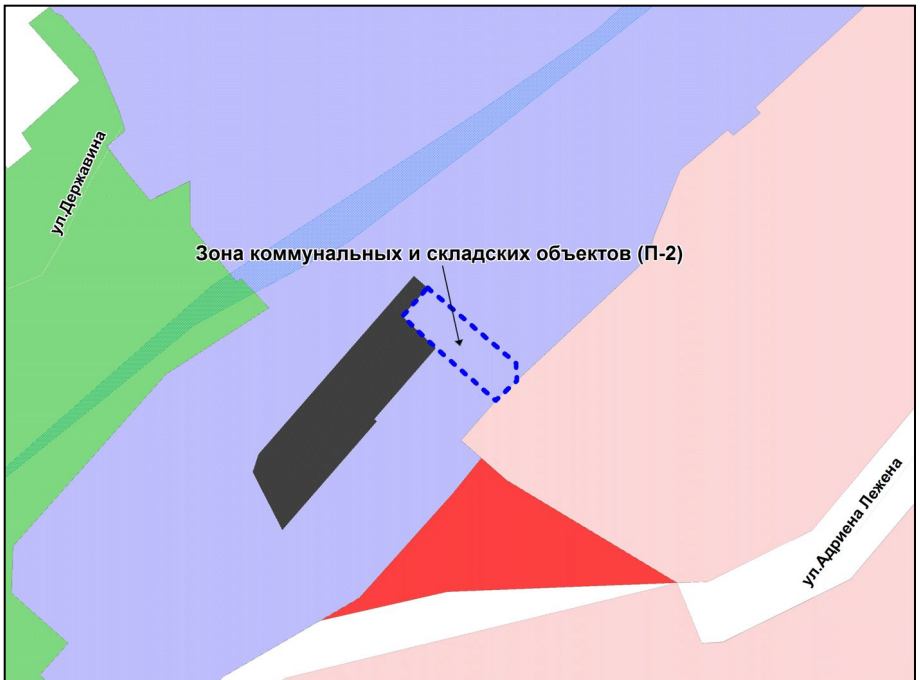

Приложение 29
к решению Совета депутатов
города Новосибирска
от 31.03.2015 № 1315

Фрагмент карты градостроительного зонирования территории города Новосибирска

Масштаб 1 : 2500