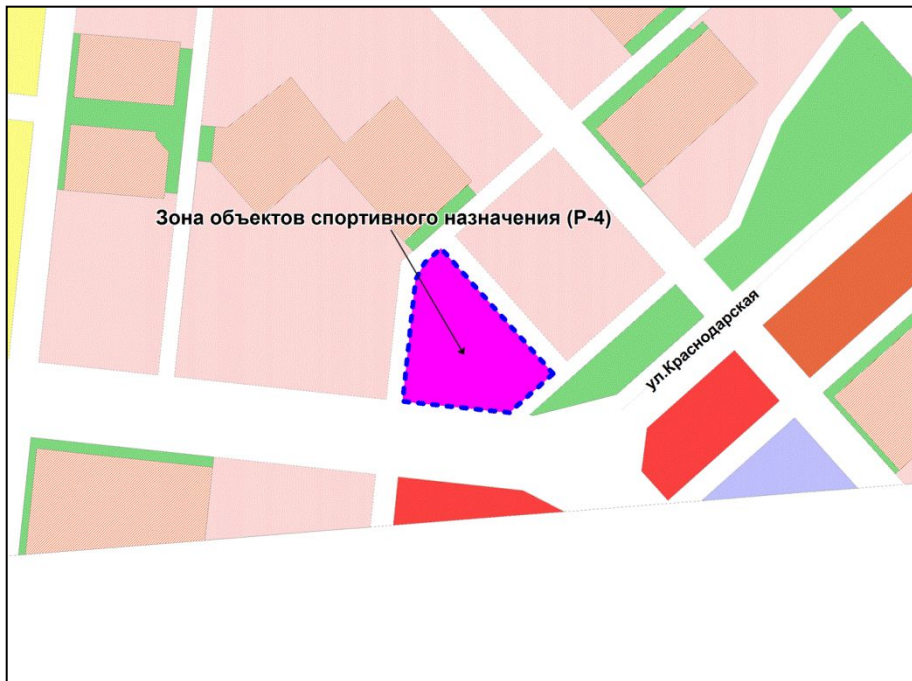

Приложение 62
к решению Совета депутатов
города Новосибирска
от 31.03.2015 № 1315

Фрагмент карты градостроительного зонирования территории города Новосибирска

Масштаб 1 : 15000