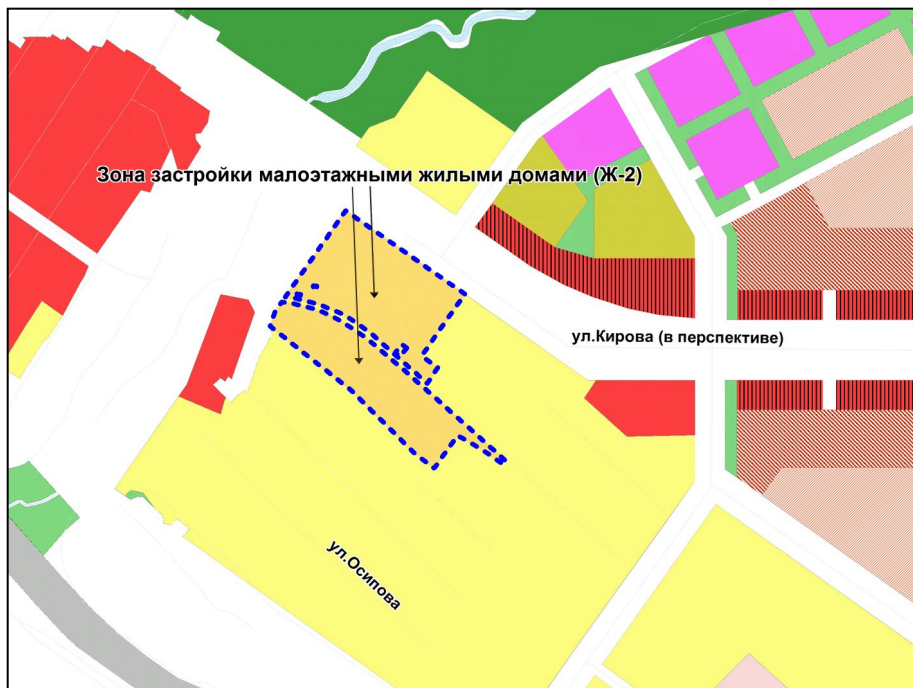

Фрагмент карты градостроительного зонирования территории города Новосибирска

Масштаб 1 : 15000

---

Приложение 55  
к решению Совета депутатов  
города Новосибирска  
от 31.03.2015 № 1315

Фрагмент карты градостроительного зонирования территории города Новосибирска