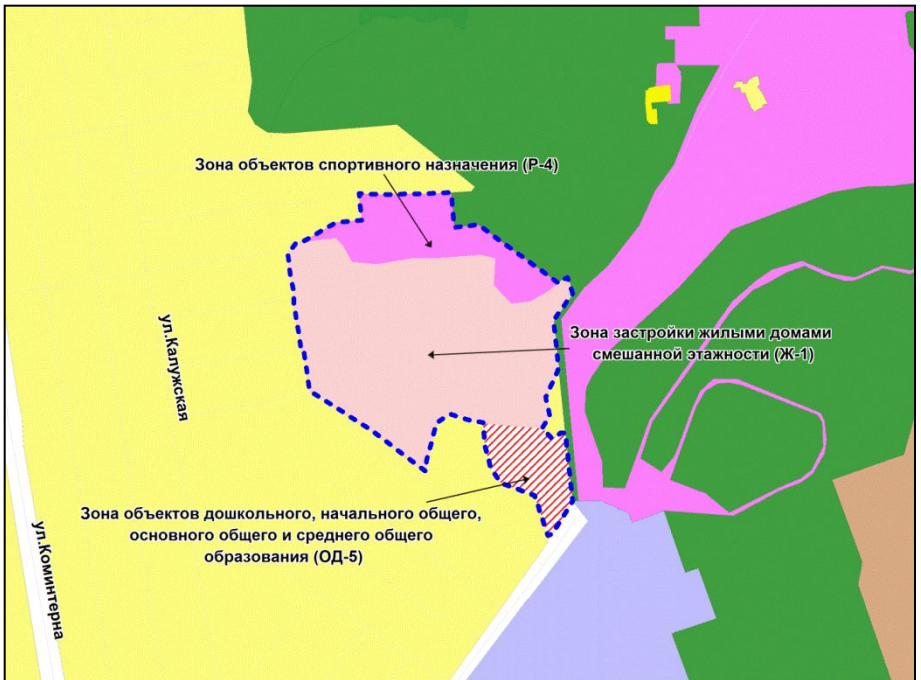

Приложение 65
к решению Совета депутатов
города Новосибирска
от 31.03.2015 № 1315

Фрагмент карты градостроительного зонирования территории города Новосибирска

Масштаб 1 : 10000