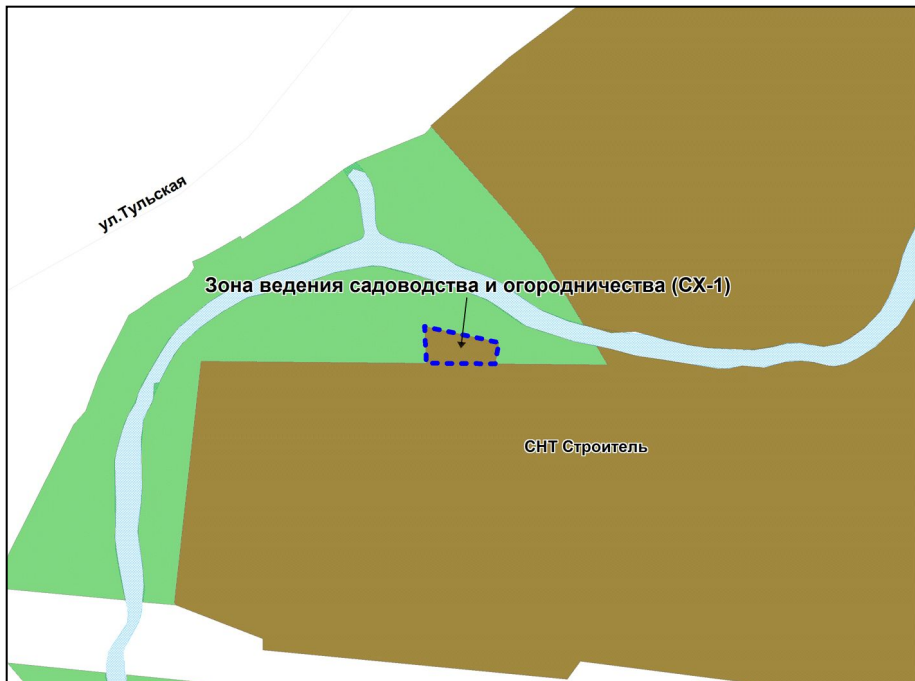

Приложение 27
к решению Совета депутатов
города Новосибирска
от 31.03.2015 № 1315

Фрагмент карты градостроительного зонирования территории города Новосибирска

Масштаб 1 : 1250