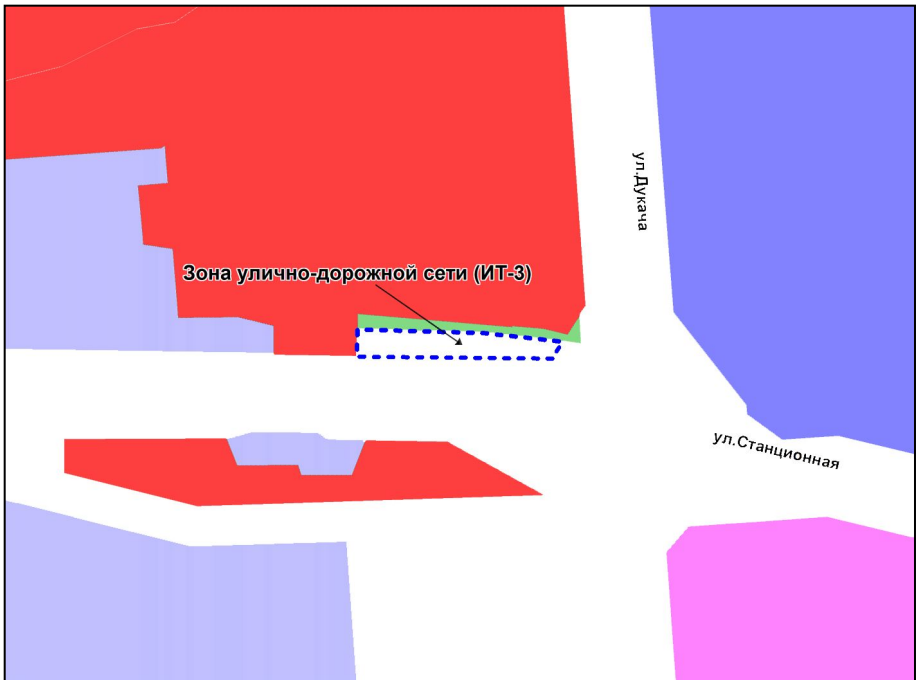

Приложение 45
к решению Совета депутатов
города Новосибирска
от 31.03.2015 № 1315

Фрагмент карты градостроительного зонирования территории города Новосибирска

Масштаб 1 : 2500