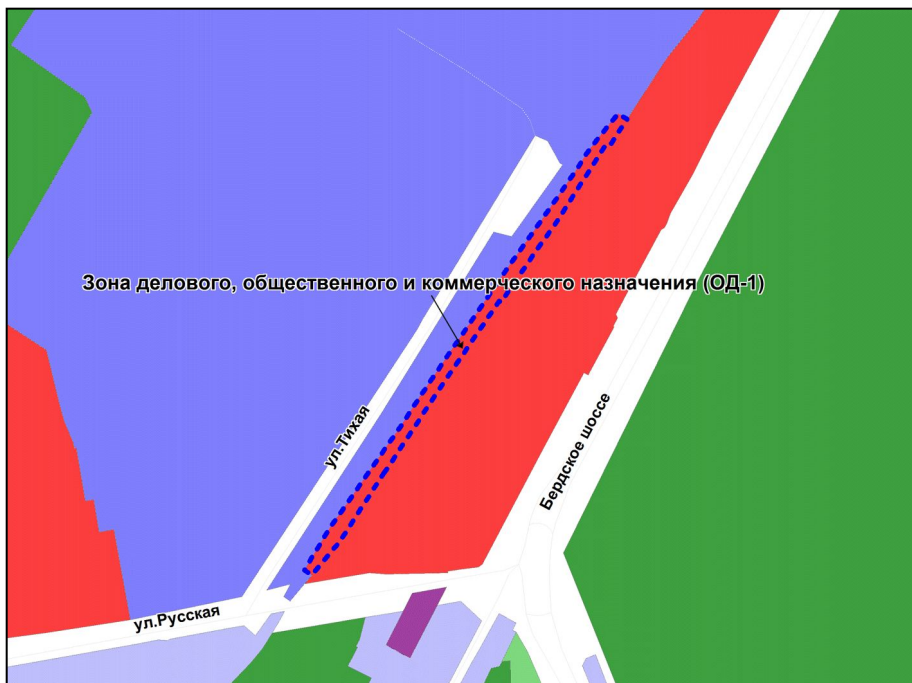

Приложение 9
к решению Совета депутатов
города Новосибирска
от 31.03.2015 № 1315

Фрагмент карты градостроительного зонирования территории города Новосибирска

Масштаб 1 : 15000