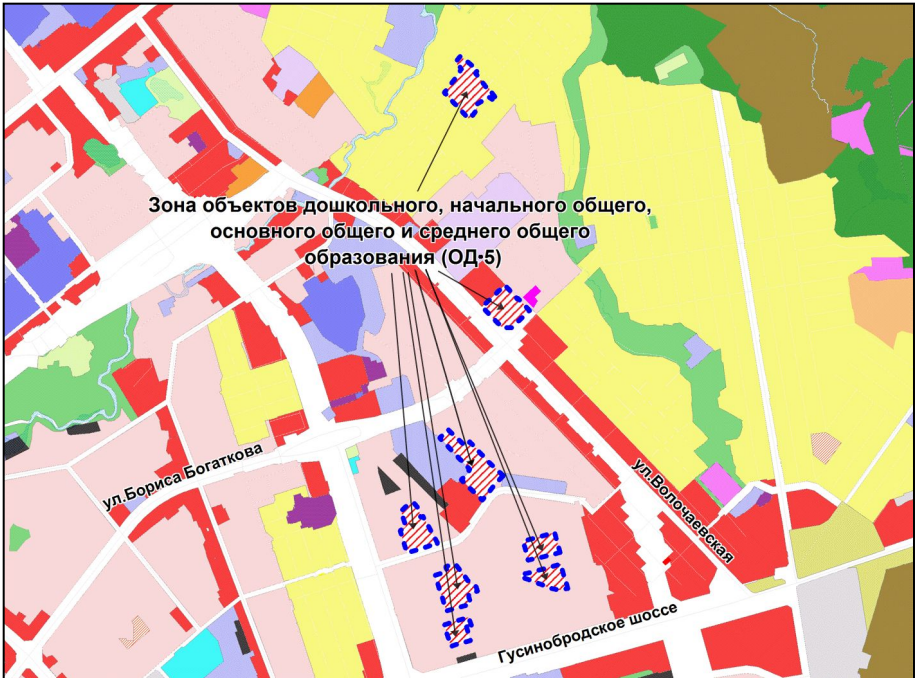

Приложение 48
к решению Совета депутатов
города Новосибирска
от 31.03.2015 № 1315

Фрагмент карты градостроительного зонирования территории города Новосибирска

Масштаб 1 : 30000