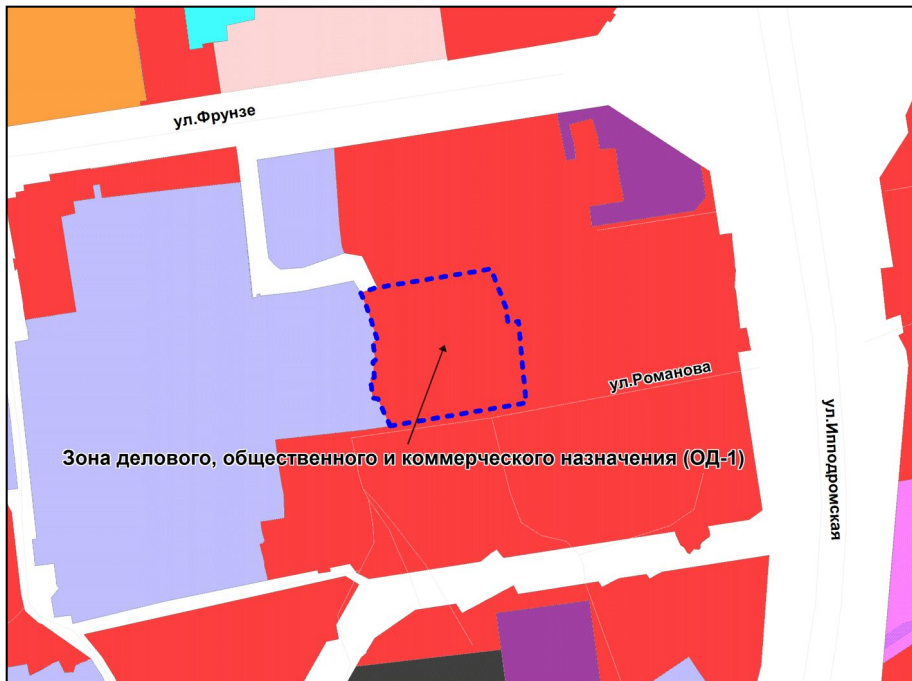

Приложение 64
к решению Совета депутатов
города Новосибирска
от 31.03.2015 № 1315

Фрагмент карты градостроительного зонирования территории города Новосибирска

Масштаб 1 : 10000