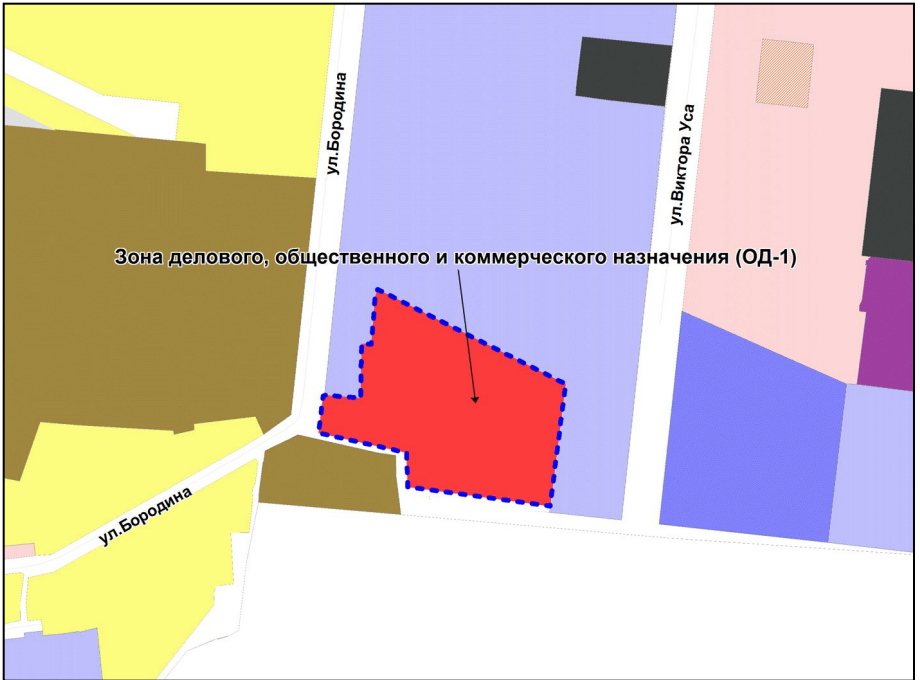

Приложение 95
к решению Совета депутатов
города Новосибирска
от 31.03.2015 № 1315

Фрагмент карты градостроительного зонирования территории города Новосибирска

Масштаб 1 : 10000