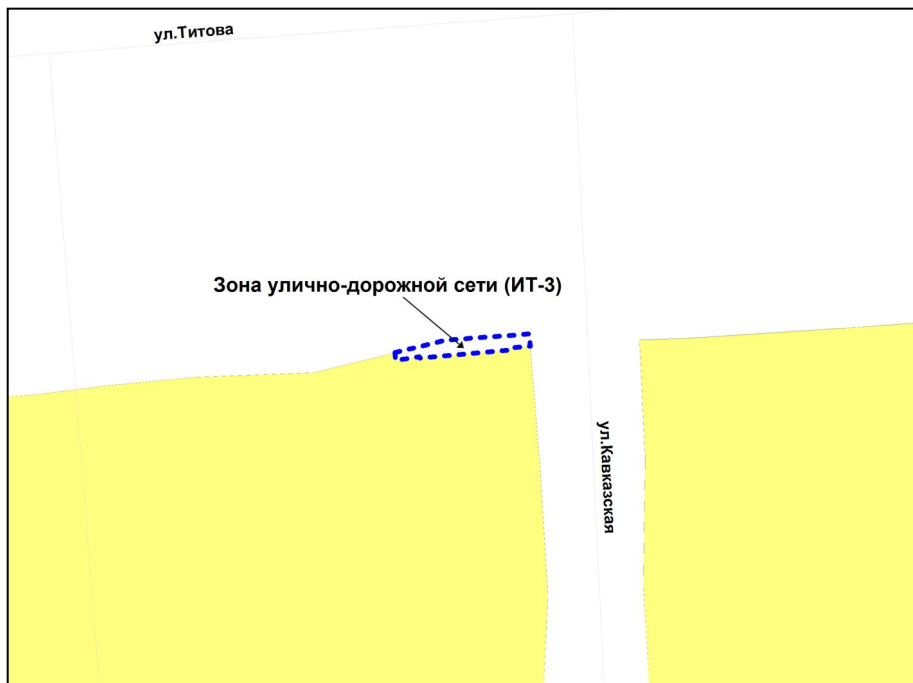

Приложение 6
к решению Совета депутатов
города Новосибирска
от 31.03.2015 № 1315

Фрагмент карты градостроительного зонирования территории города Новосибирска

Масштаб 1 : 1250