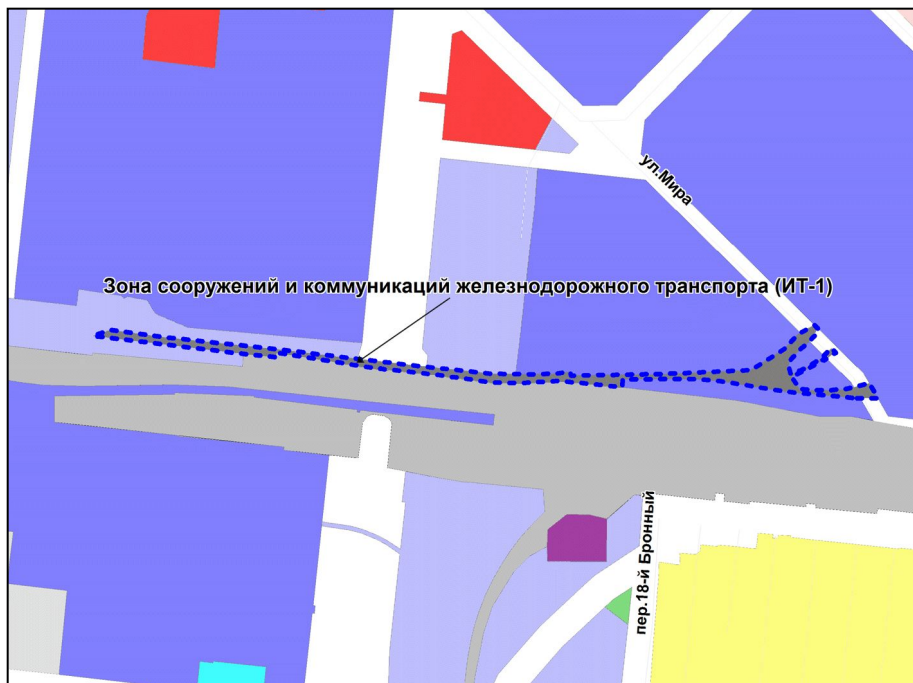

Приложение 37
к решению Совета депутатов
города Новосибирска
от 31.03.2015 № 1315

Фрагмент карты градостроительного зонирования территории города Новосибирска

Масштаб 1 : 20000