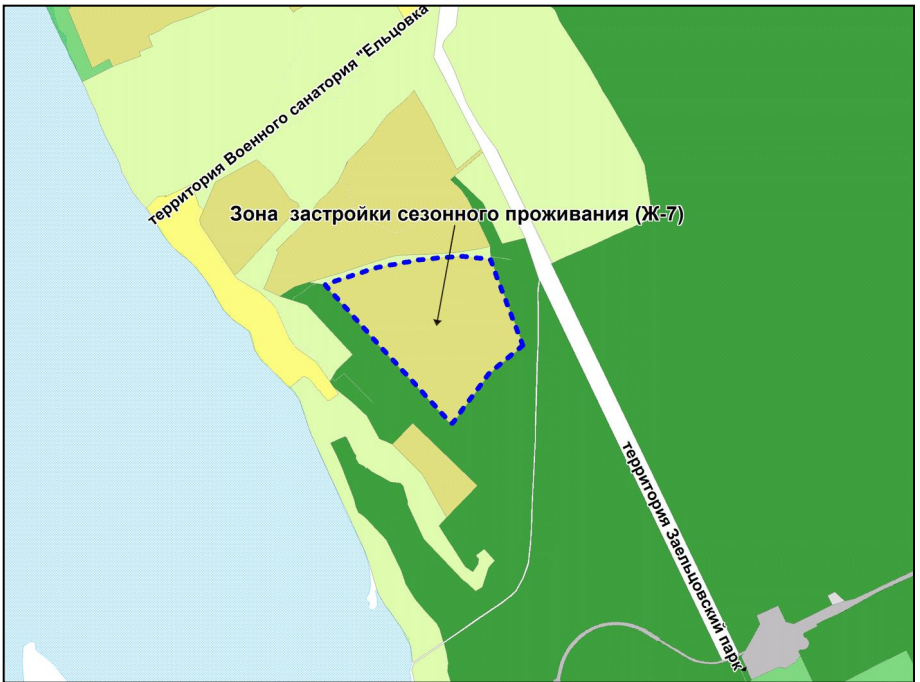

Приложение 94
к решению Совета депутатов
города Новосибирска
от 31.03.2015 № 1315

Фрагмент карты градостроительного зонирования территории города Новосибирска

Масштаб 1 : 10000