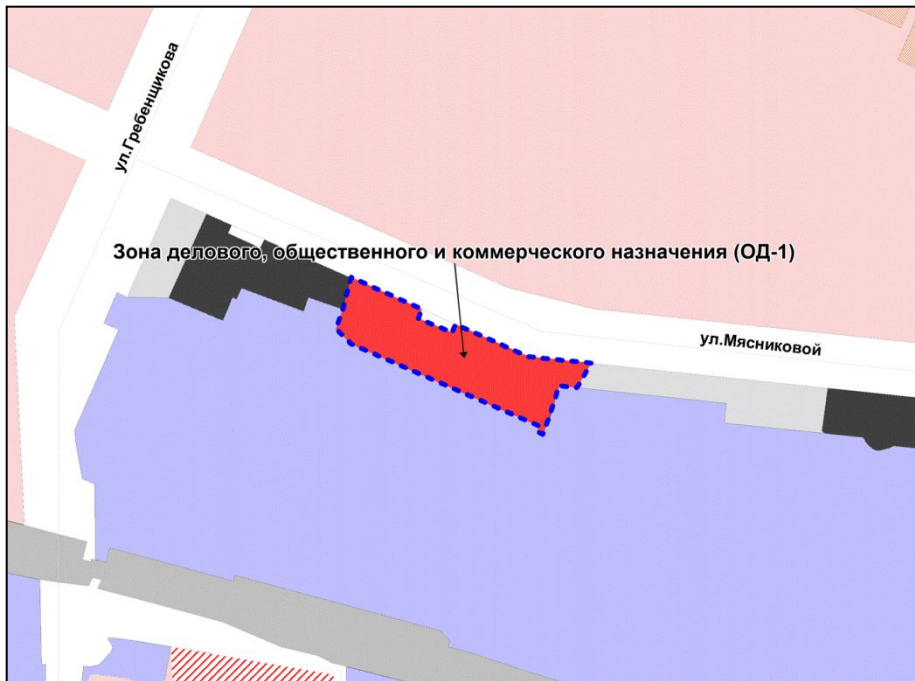

Приложение 36
к решению Совета депутатов
города Новосибирска
от 31.03.2015 № 1315

Фрагмент карты градостроительного зонирования территории города Новосибирска

Масштаб 1 : 2500