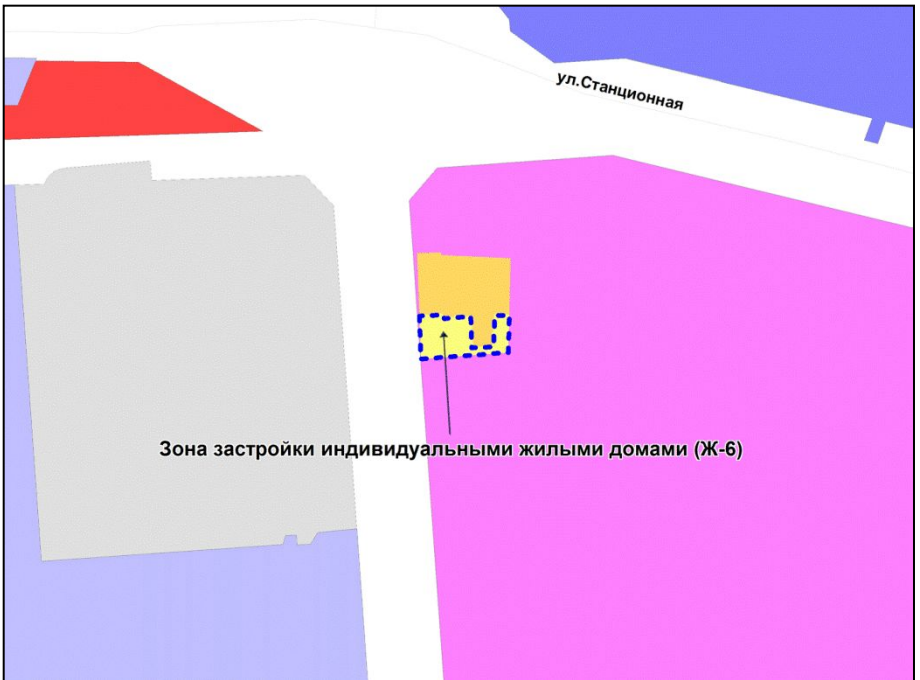

Приложение 39
к решению Совета депутатов
города Новосибирска
от 31.03.2015 № 1315

Фрагмент карты градостроительного зонирования территории города Новосибирска

Масштаб 1 : 2500