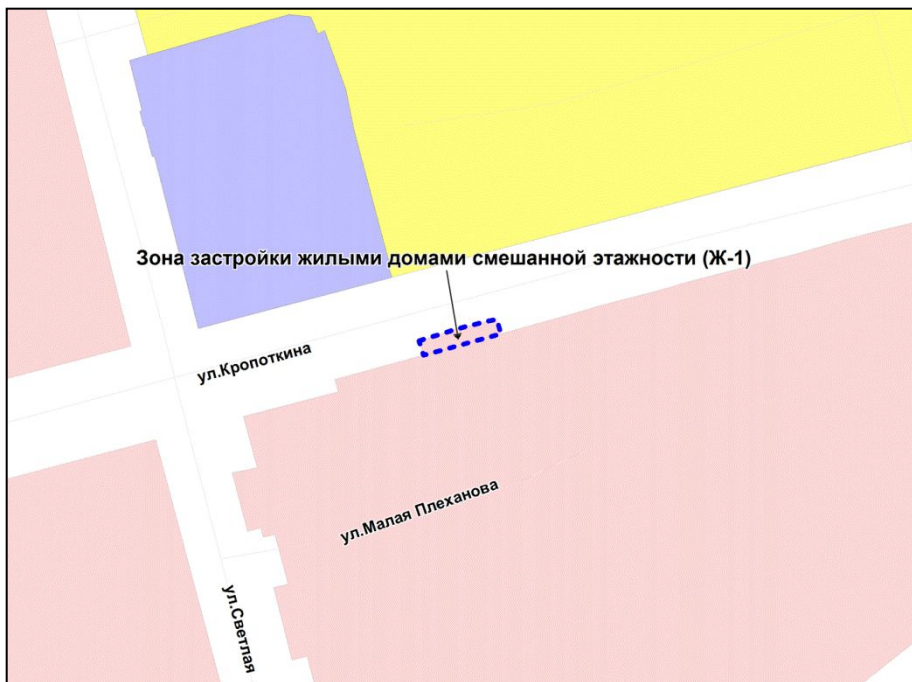

Приложение 71
к решению Совета депутатов
города Новосибирска
от 31.03.2015 № 1315

Фрагмент карты градостроительного зонирования территории города Новосибирска

Масштаб 1 : 2500