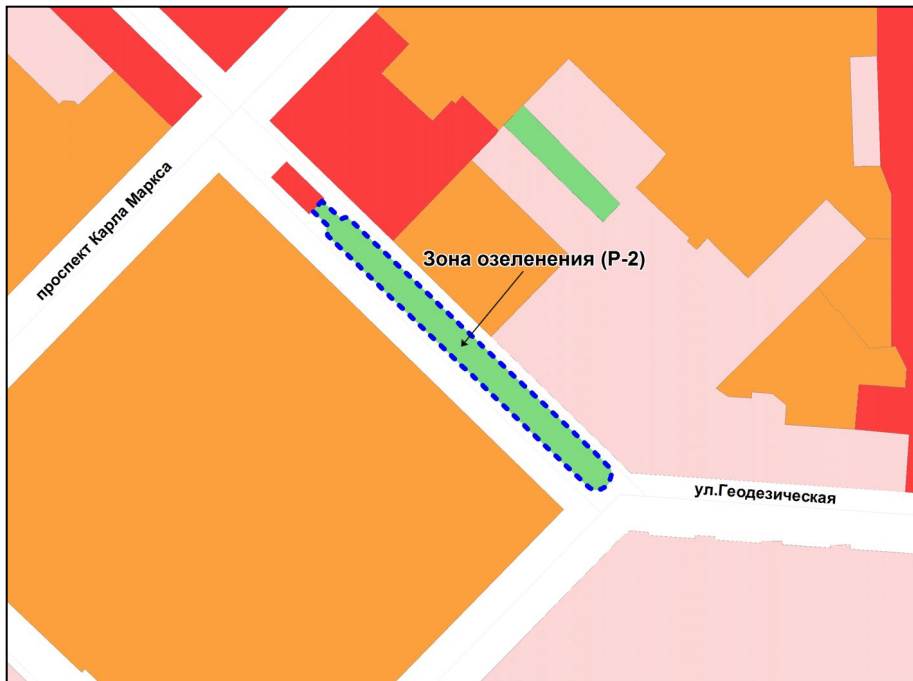

Приложение 24
к решению Совета депутатов
города Новосибирска
от 31.03.2015 № 1315

Фрагмент карты градостроительного зонирования территории города Новосибирска

Масштаб 1 : 5000