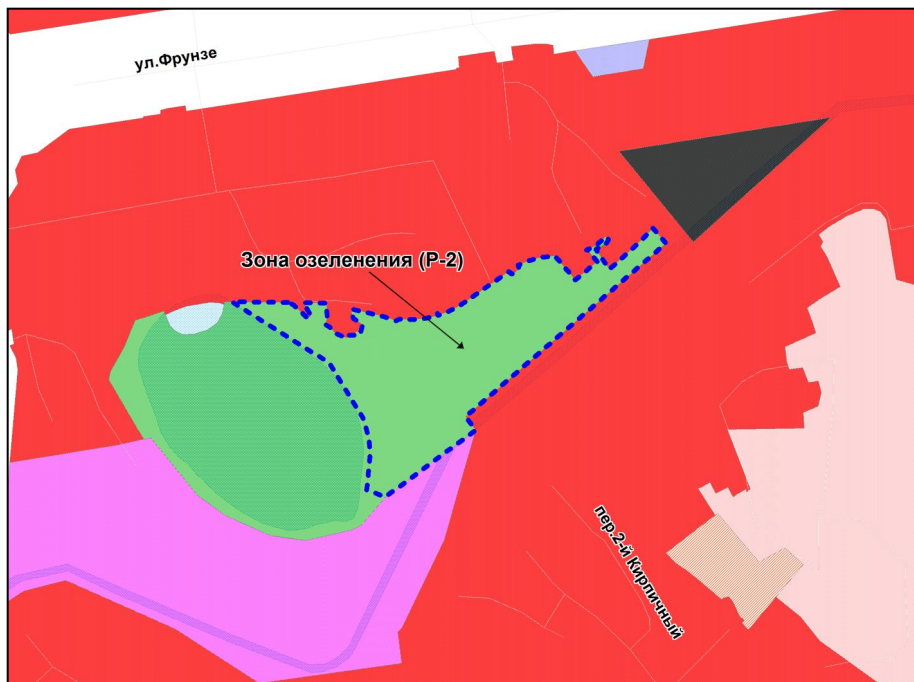

Приложение 44
к решению Совета депутатов
города Новосибирска
от 31.03.2015 № 1315

Фрагмент карты градостроительного зонирования территории города Новосибирска

Масштаб 1 : 10000