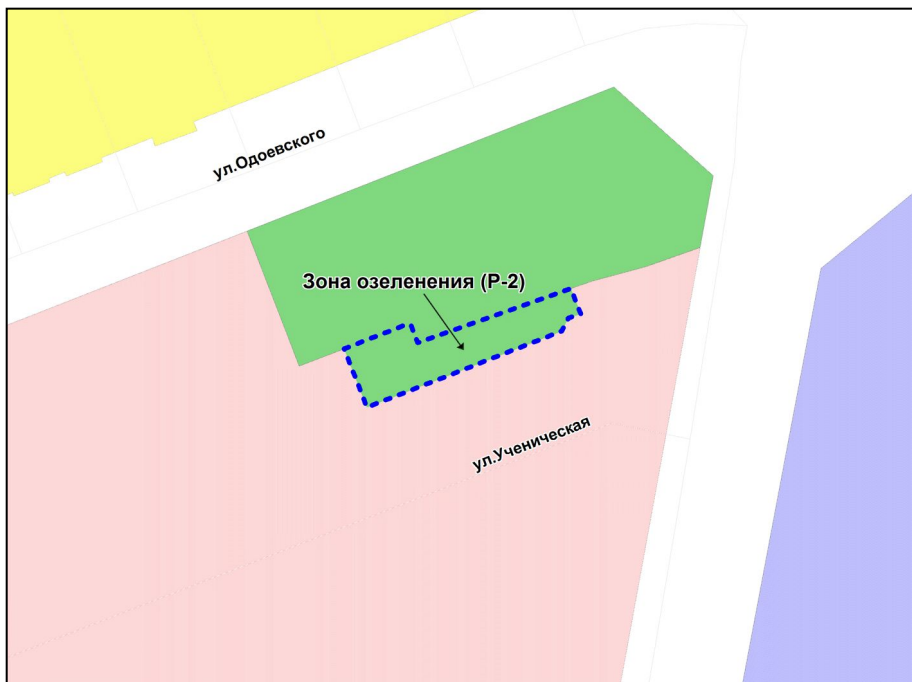

Приложение 41
к решению Совета депутатов
города Новосибирска
от 31.03.2015 № 1315

Фрагмент карты градостроительного зонирования территории города Новосибирска

Масштаб 1 : 2500