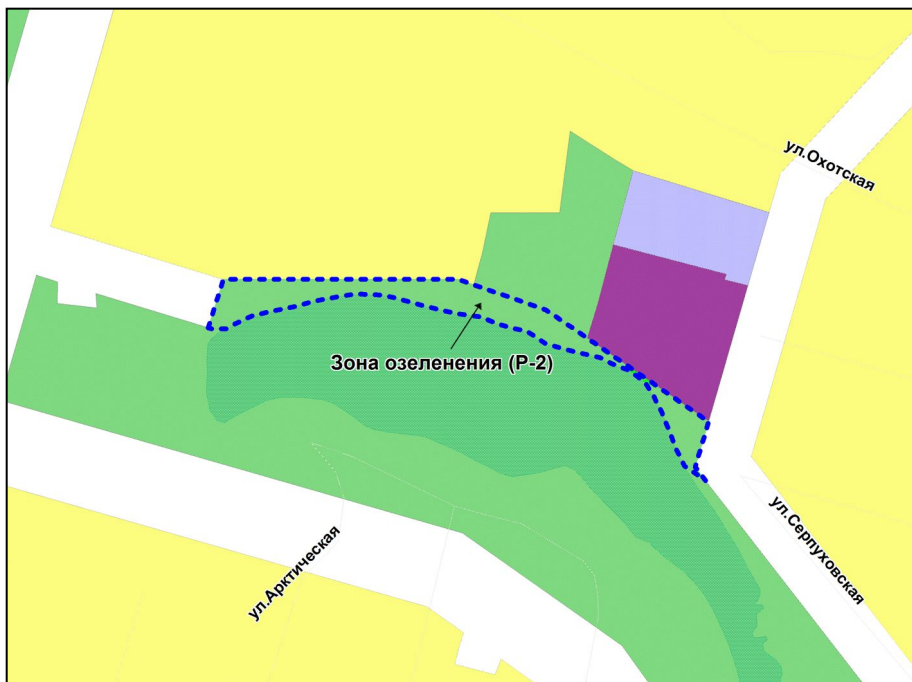

Фрагмент карты градостроительного зонирования территории города Новосибирска

Масштаб 1 : 2500

---

Приложение 51  
к решению Совета депутатов  
города Новосибирска  
от 31.03.2015 № 1315

Фрагмент карты градостроительного зонирования территории города Новосибирска