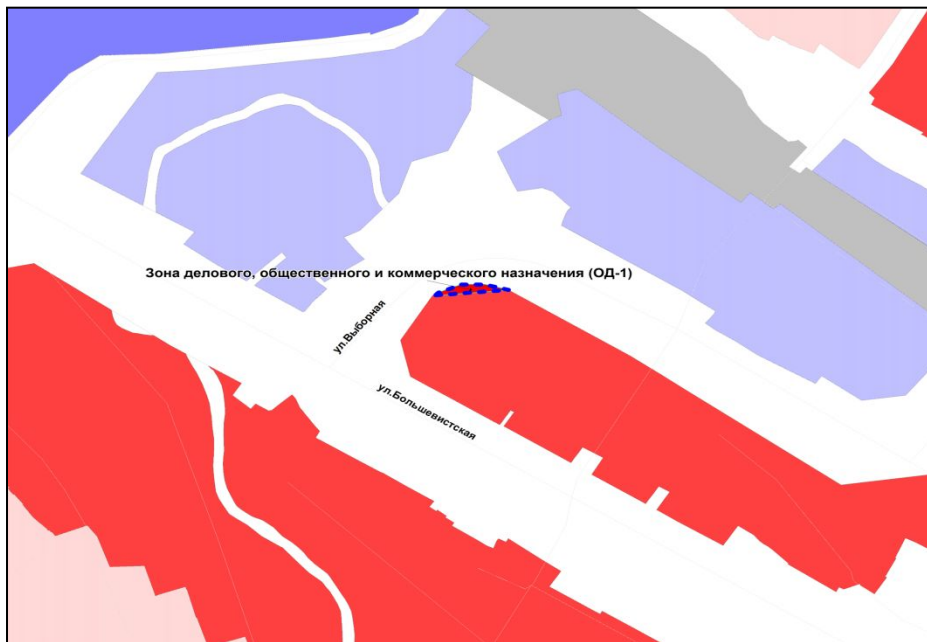

Приложение 102
к решению Совета депутатов
города Новосибирска
от 31.03.2015 № 1315

Фрагмент карты градостроительного зонирования территории города Новосибирска

Масштаб 1 : 5000