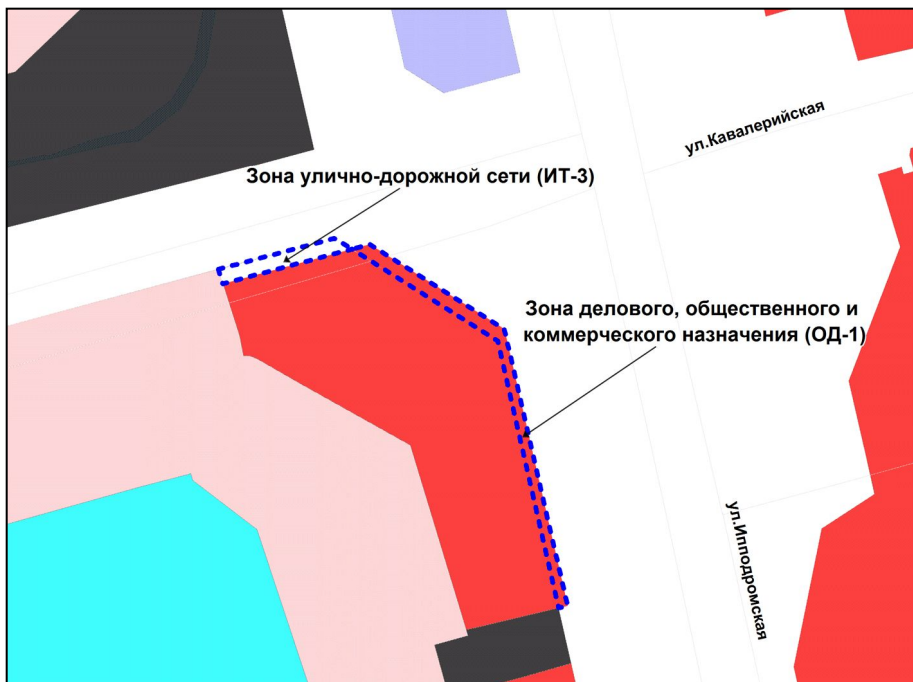

Приложение 58
к решению Совета депутатов
города Новосибирска
от 31.03.2015 № 1315

Фрагмент карты градостроительного зонирования территории города Новосибирска

Масштаб 1 : 2500