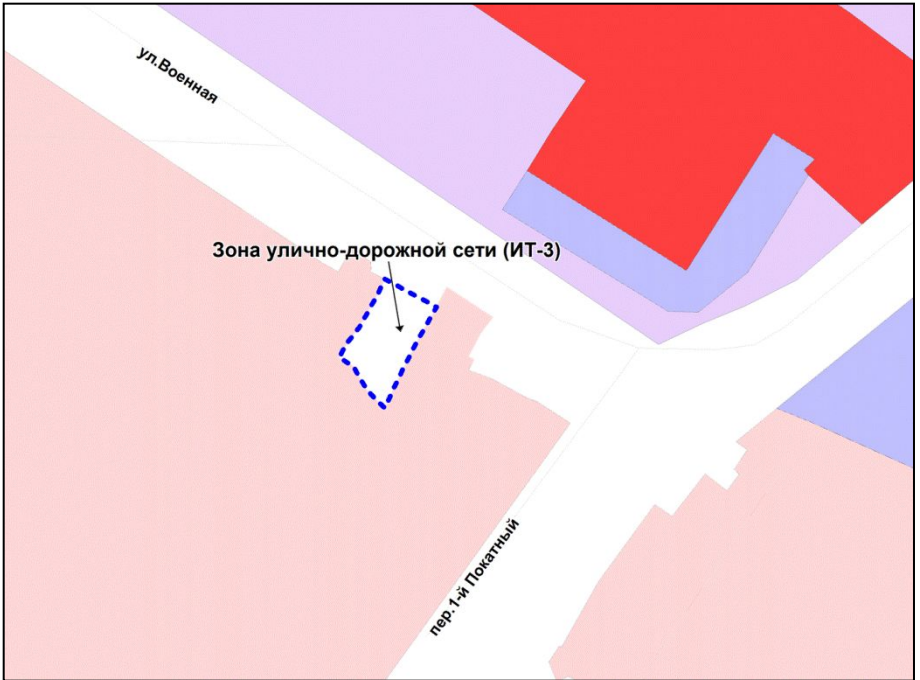

Приложение 83
к решению Совета депутатов
города Новосибирска
от 31.03.2015 № 1315

Фрагмент карты градостроительного зонирования территории города Новосибирска

Масштаб 1 : 1250