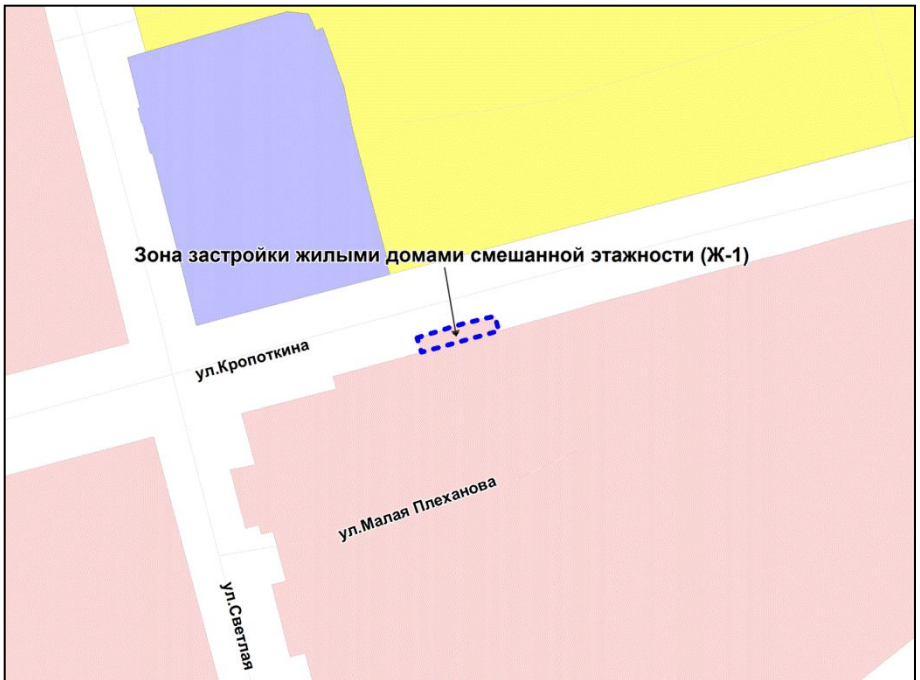

Фрагмент карты градостроительного зонирования территории города Новосибирска

Масштаб 1 : 1250

---

Приложение 71  
к решению Совета депутатов  
города Новосибирска  
от 31.03.2015 № 1315

Фрагмент карты градостроительного зонирования территории города Новосибирска