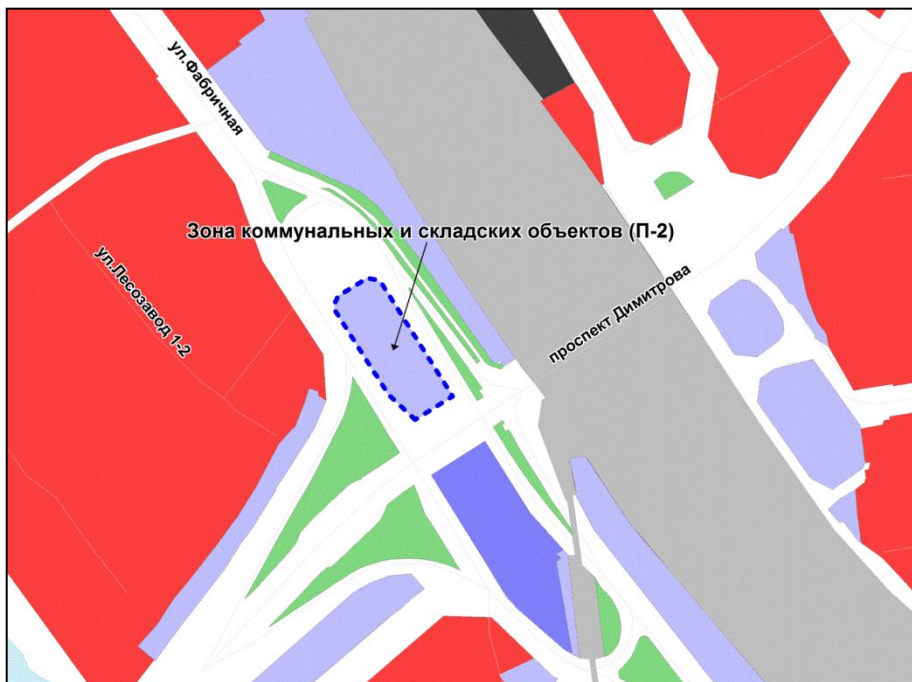

Фрагмент карты градостроительного зонирования территории города Новосибирска

Масштаб 1 : 15000

---

Приложение 63  
к решению Совета депутатов  
города Новосибирска  
от 31.03.2015 № 1315

Фрагмент карты градостроительного зонирования территории города Новосибирска