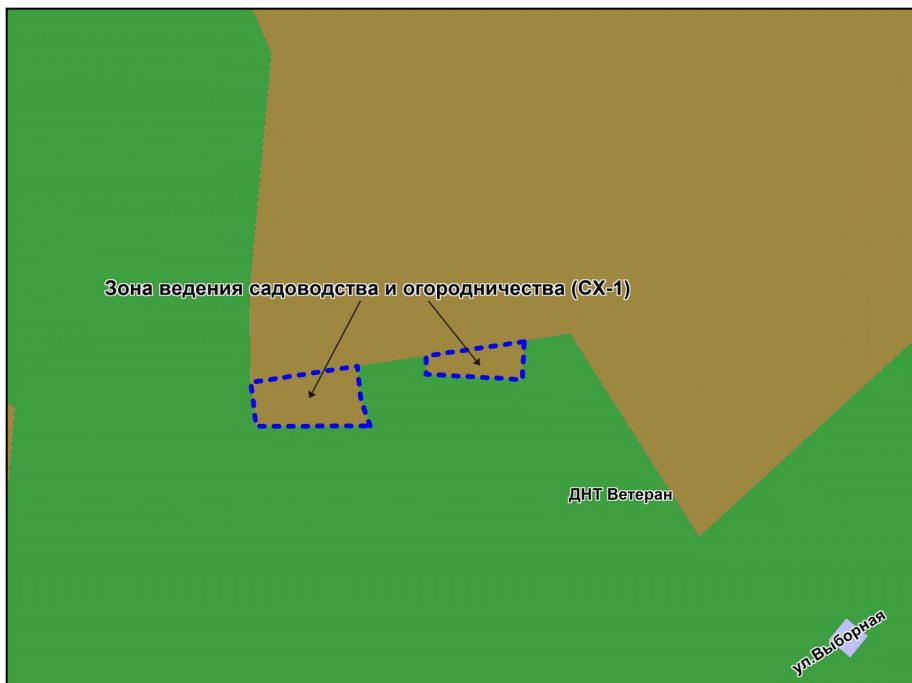

Приложение 10
к решению Совета депутатов
города Новосибирска
от 31.03.2015 № 1315

Фрагмент карты градостроительного зонирования территории города Новосибирска

Масштаб 1 : 1250