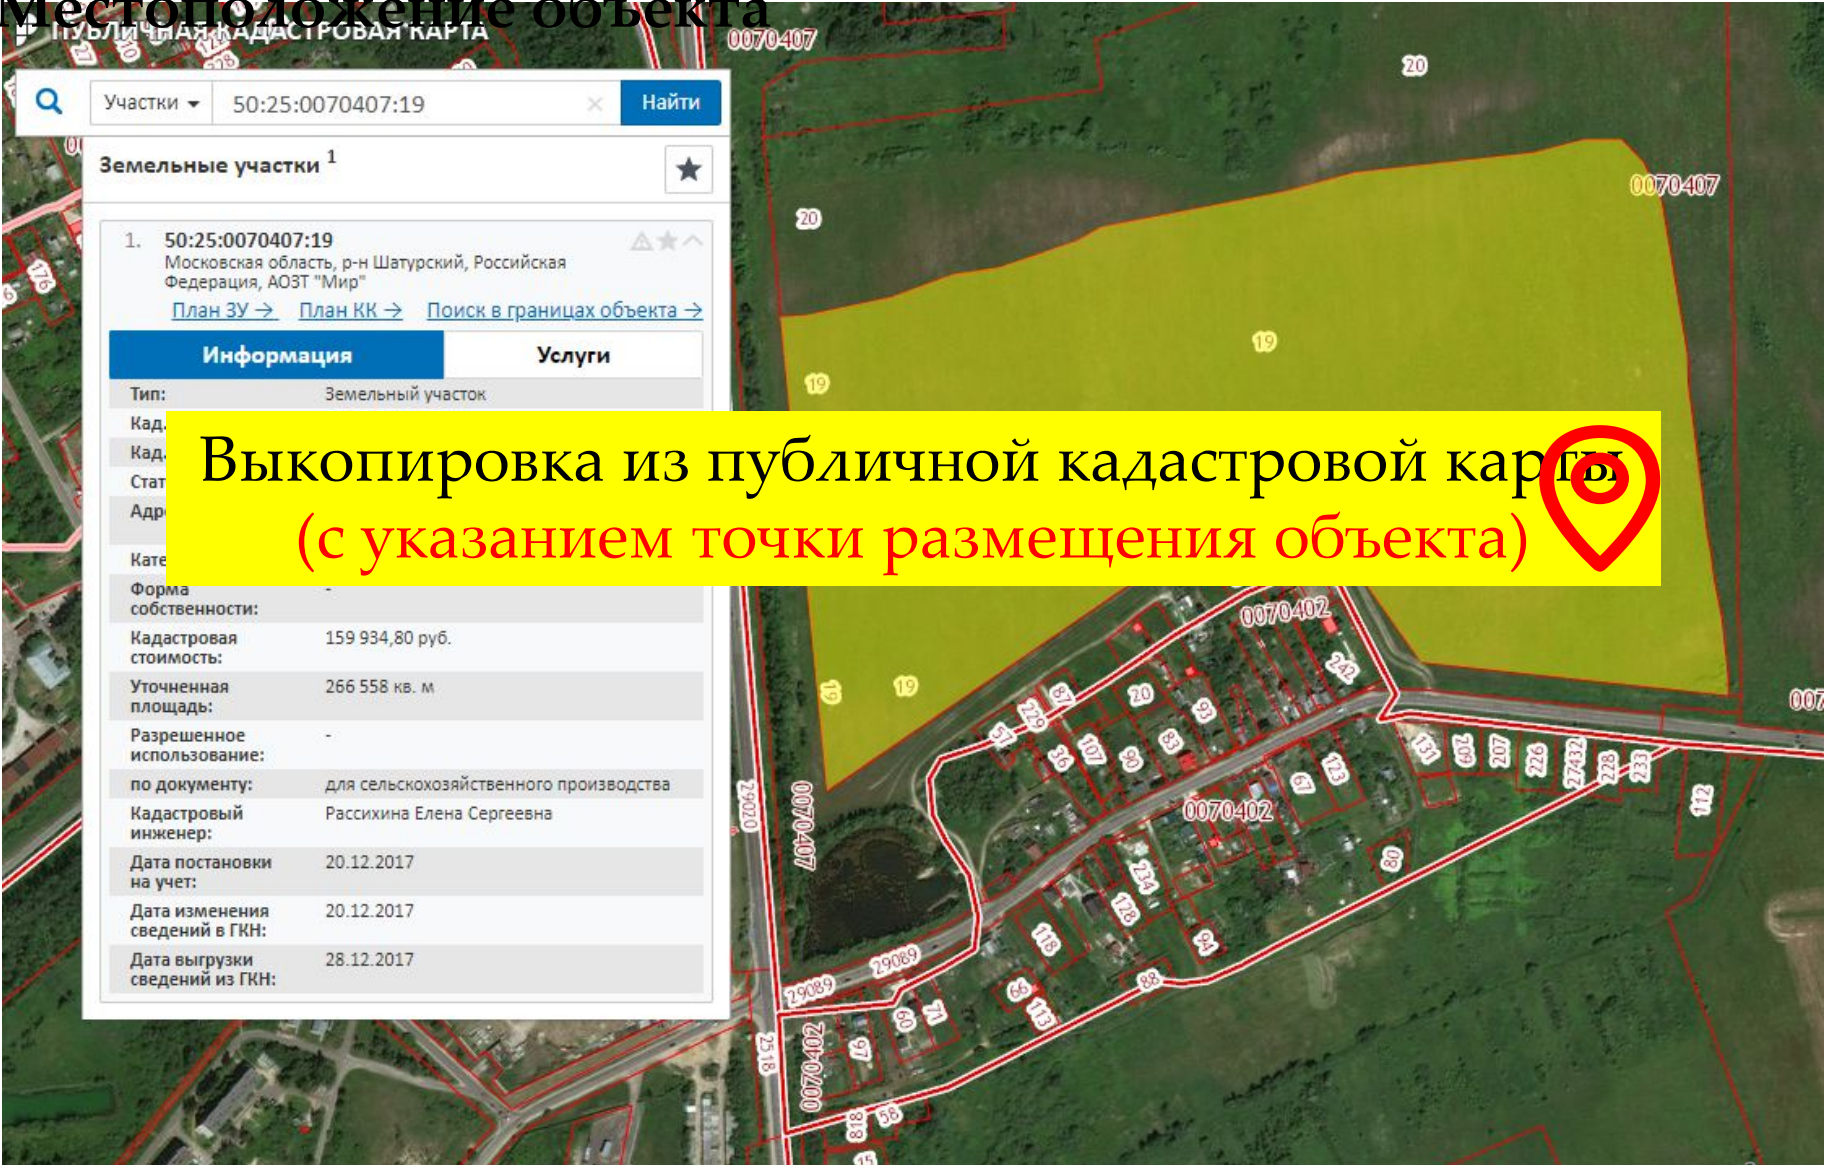

Подготовил: начальник территориального
Управления _____

Фамилия И.О.

Москва – 2018

Памятные и знаковые места

1. Здание городской филармонии (МО, г.о. Балашиха, ул. Осенняя, д. 6)

Местоположение объекта

1. Здание городской филармонии (МО, г.о. Балашиха, ул. Осенняя, д. 6)