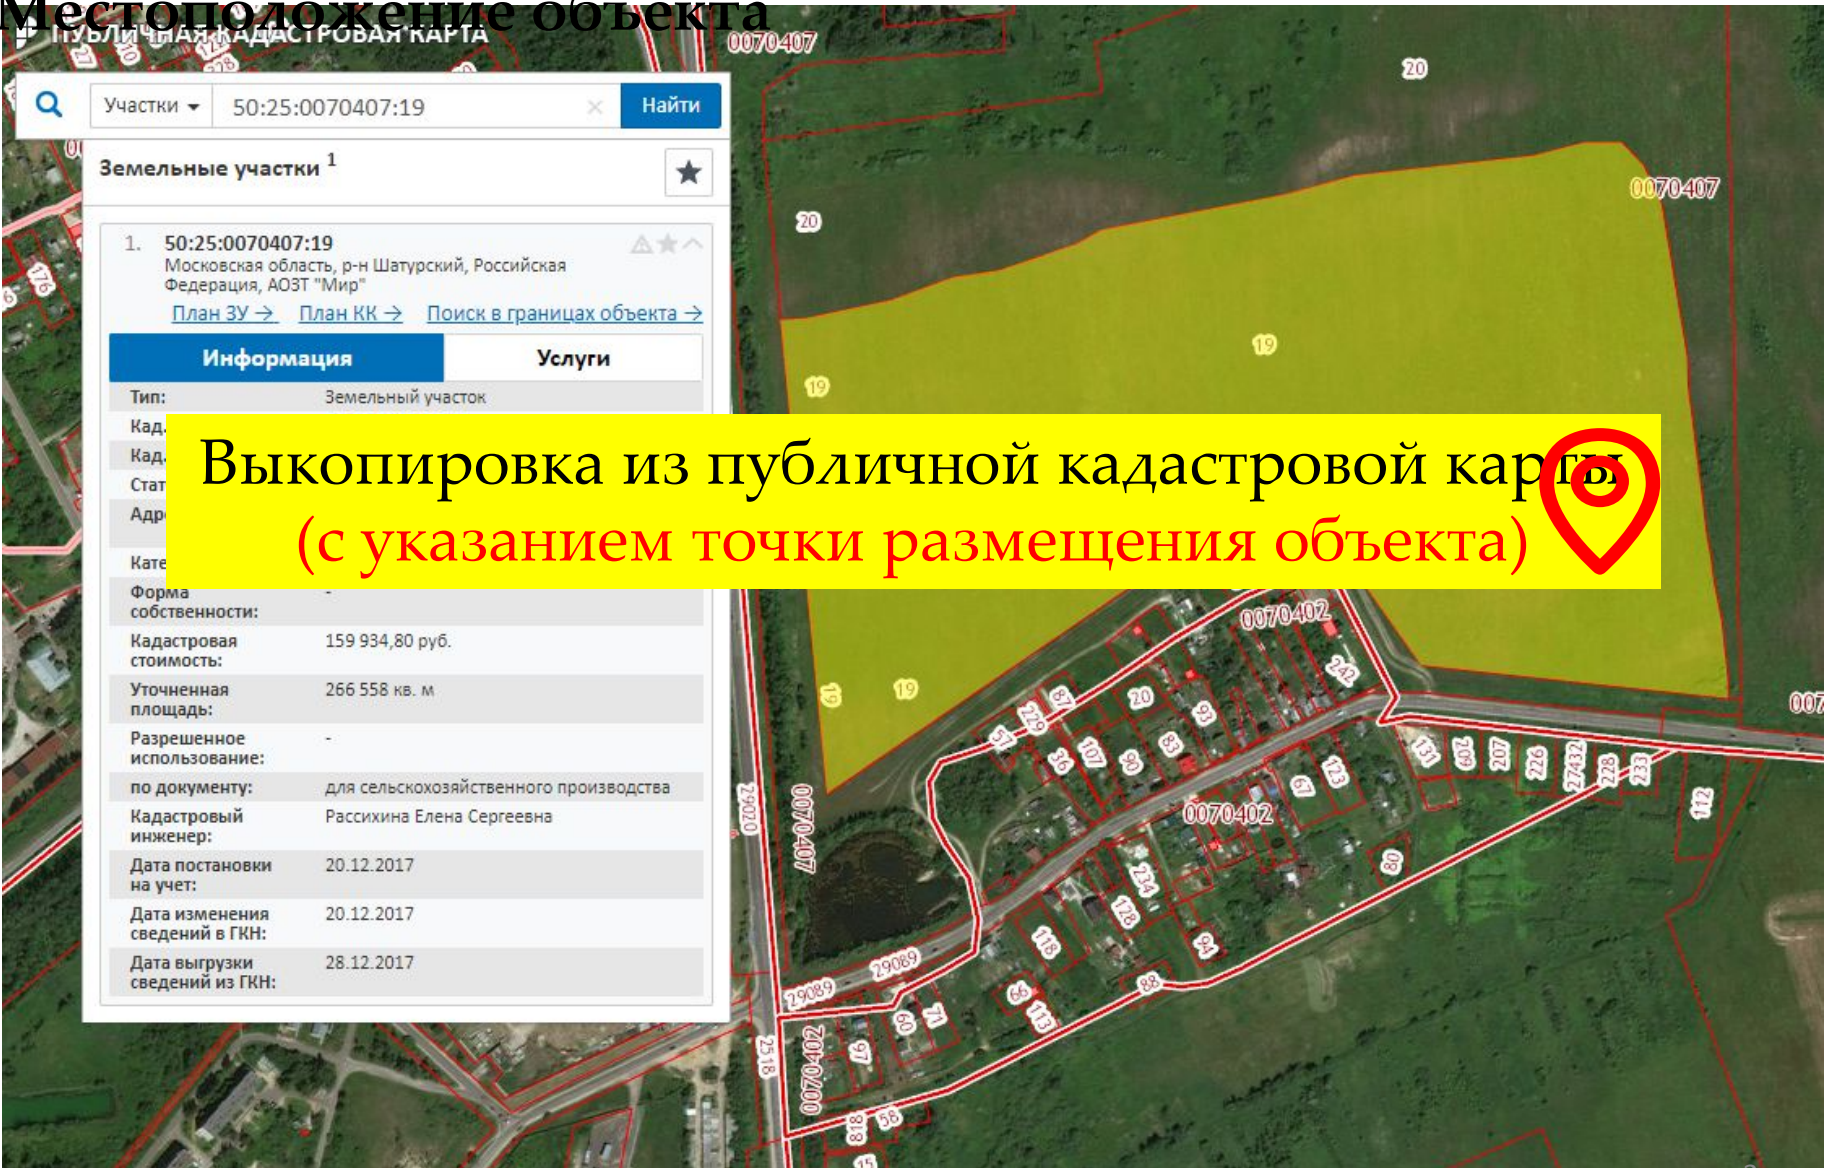

Подготовил: начальник территориального
Управления _____

Фамилия И.О.

Москва – 2018

Памятные и знаковые места

1. Здание городской филармонии (МО, г.о. Балашиха, ул. Осенняя, д. 6)

Местоположение объекта

1. Здание городской филармонии (МО, г.о. Балашиха, ул. Осенняя, д. 6)