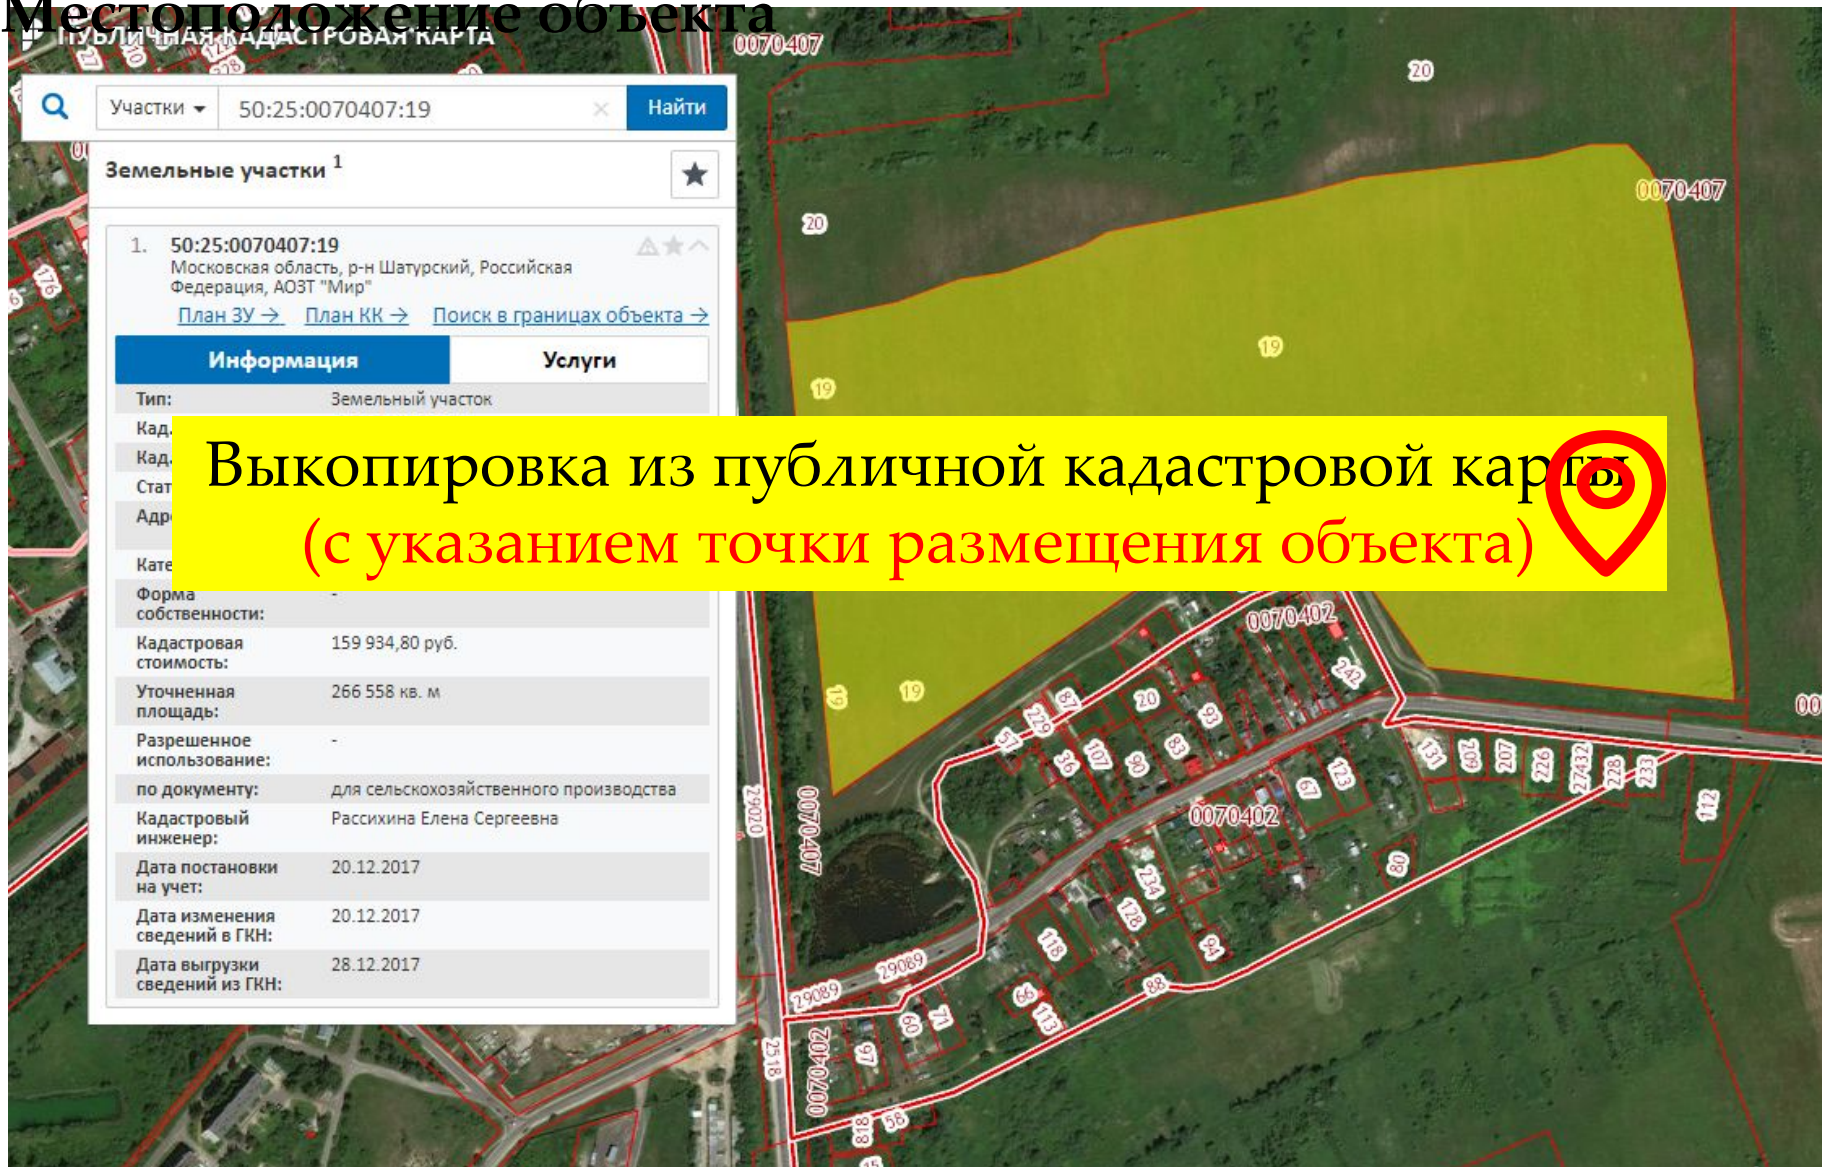

Подготовил: начальник территориального
Управления _____

Фамилия И.О.

Москва – 2018

Памятные и знаковые места

1. Здание городской филармонии (МО, г.о. Балашиха, ул. Осенняя, д. 6)

Местоположение объекта

1. Здание городской филармонии (МО, г.о. Балашиха, ул. Осенняя, д. 6)