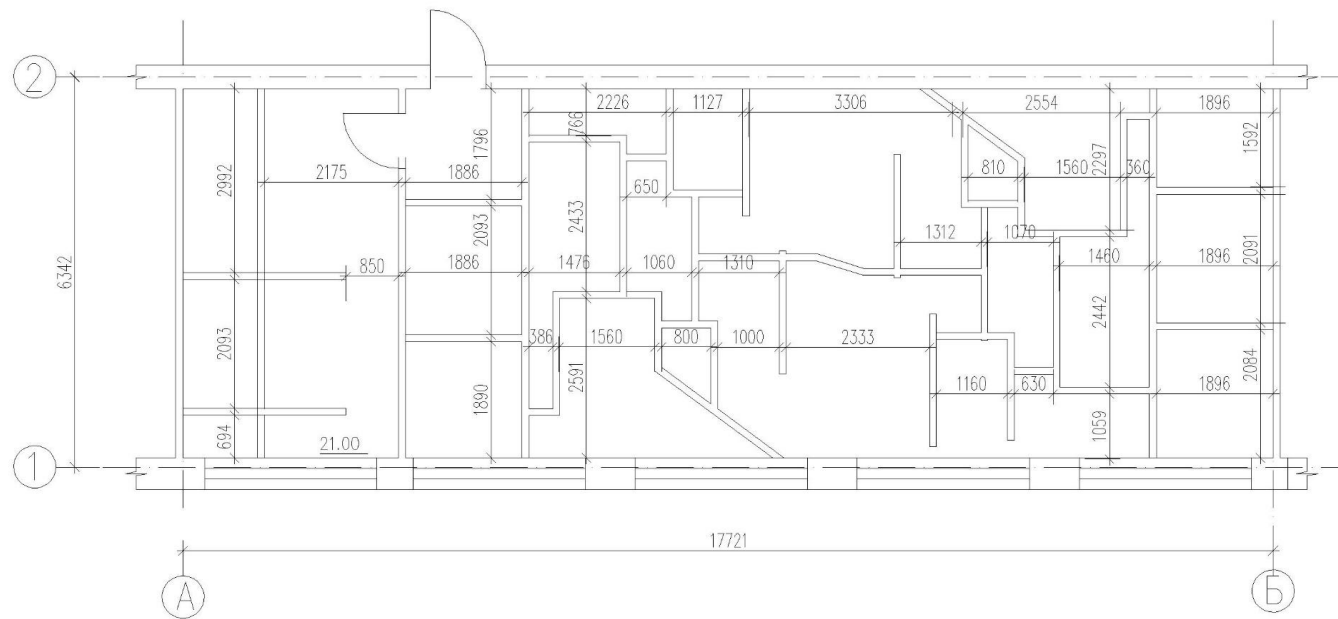

ГПБОУ РО «РСК» Ростов-на-Дону  
Интерьер 506 аудитории  
учебного корпуса №2

---

Выполнил :Полих Р.И А-42

Руководитель :Ульянова И.Ю

Визуализация

Визуализация

Визуализация

Обмерный план

План расстановки мебели

# План пола

Марки/словн. ровко/обознач.	Наименование осветительного оборудования	Кол-во шт.	Нормо свещ. (ЛМ)	R свещ.
A	Линейный потолочный светильник	28	4800	500