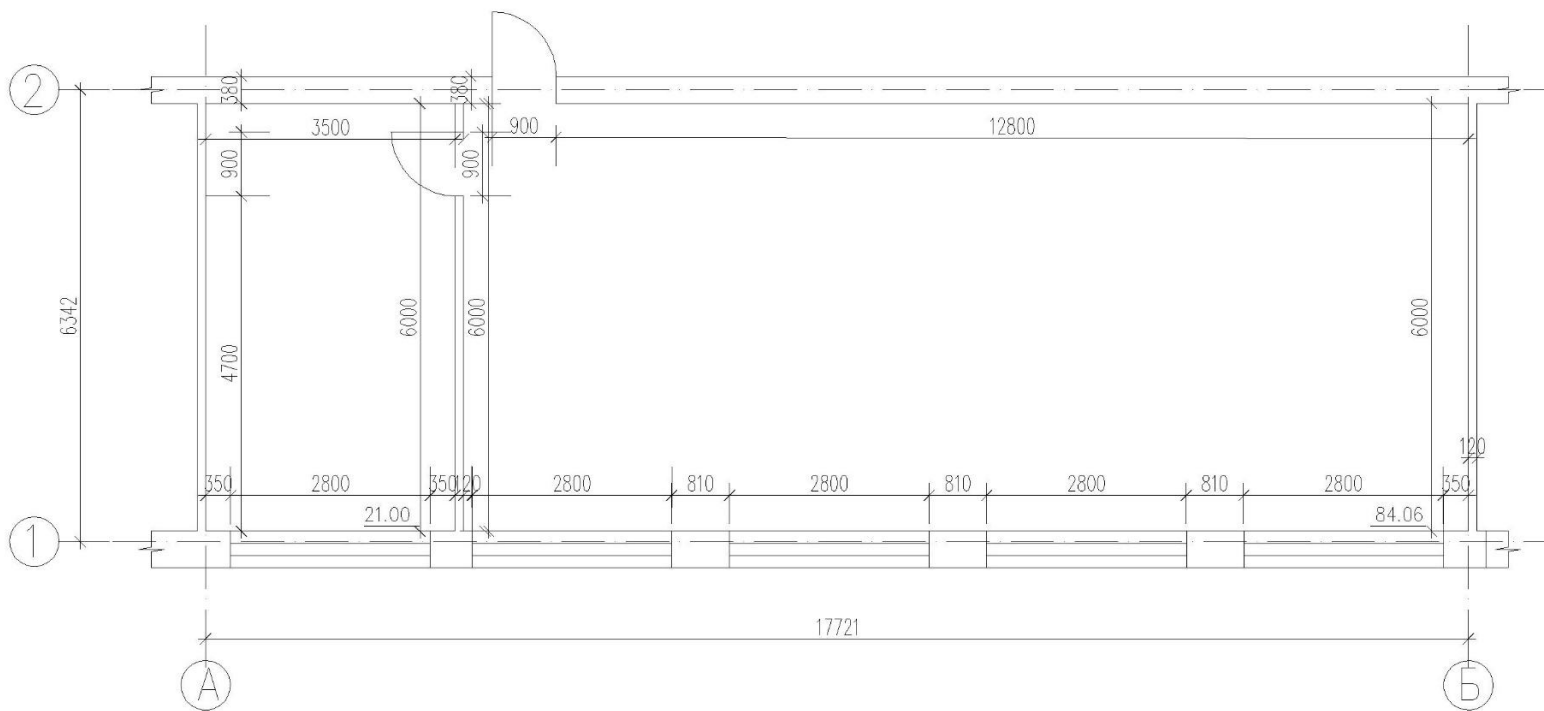

ГПБОУ РО «РСК» Ростов-на-Дону  
Интерьер 506 аудитории  
учебного корпуса №2

---

Выполнил :Полих Р.И А-42

Руководитель :Ульянова И.Ю

Визуализация

Визуализация

Визуализация

Обмерный план

# План пола

Марки/словн. ровко/обознач.	Наименование осветительного оборудования	Кол-во шт.	Нормо освещ. (ЛМ)	R освещ.
A	— Линейный потолочный светильник	28	4800	500

# Схема расположения светильников