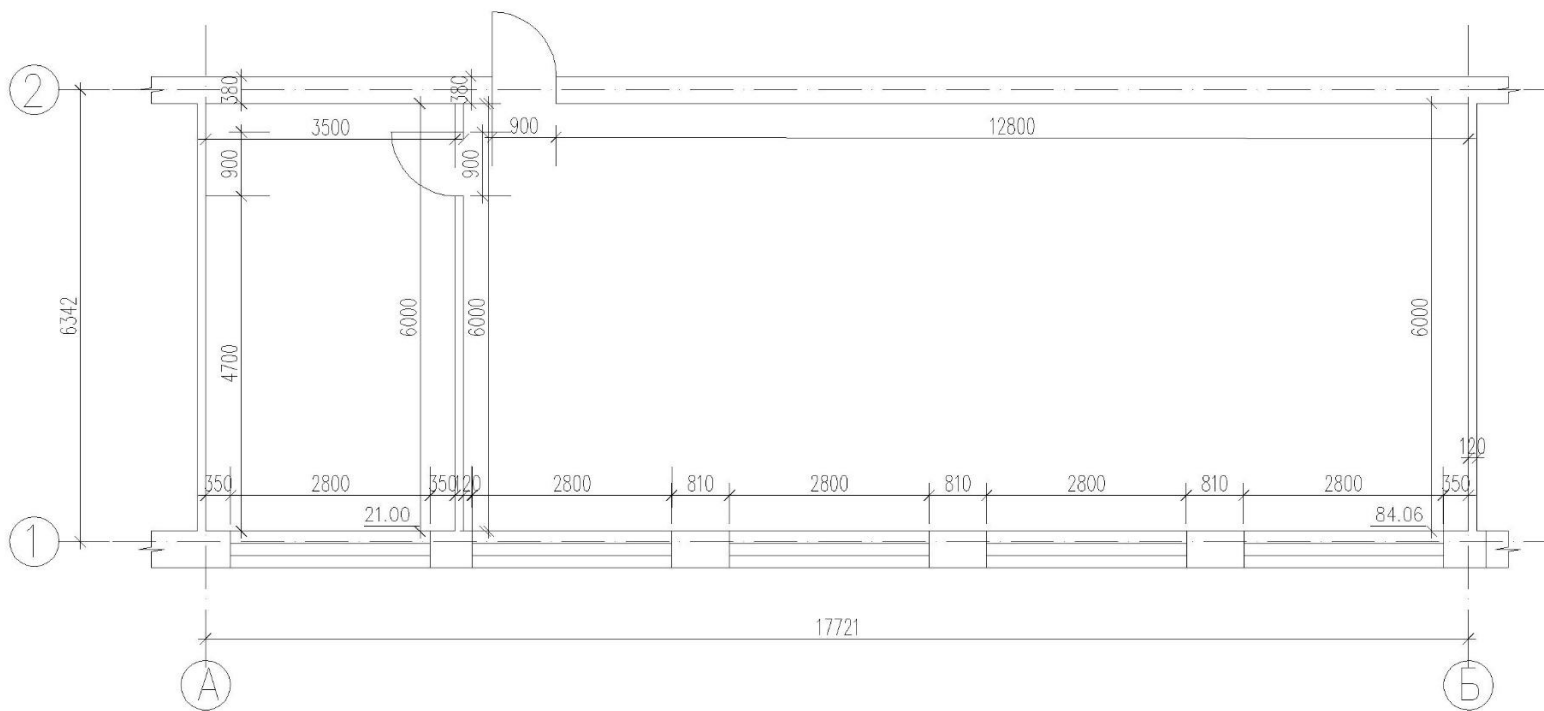

ГПБОУ РО «РСК» Ростов-на-Дону  
Интерьер 506 аудитории  
учебного корпуса №2

---

Выполнил :Полих Р.И А-42

Руководитель :Ульянова И.Ю

Визуализация

Визуализация

Визуализация

Обмерный план

План расстановки мебели

# План пола

Марки/словн. ровко/обознач.	Наименование осветительного оборудования	Кол-во шт.	Нормо свещ. (ЛМ)	R свещ.
A	Линейный потолочный светильник	28	4800	500