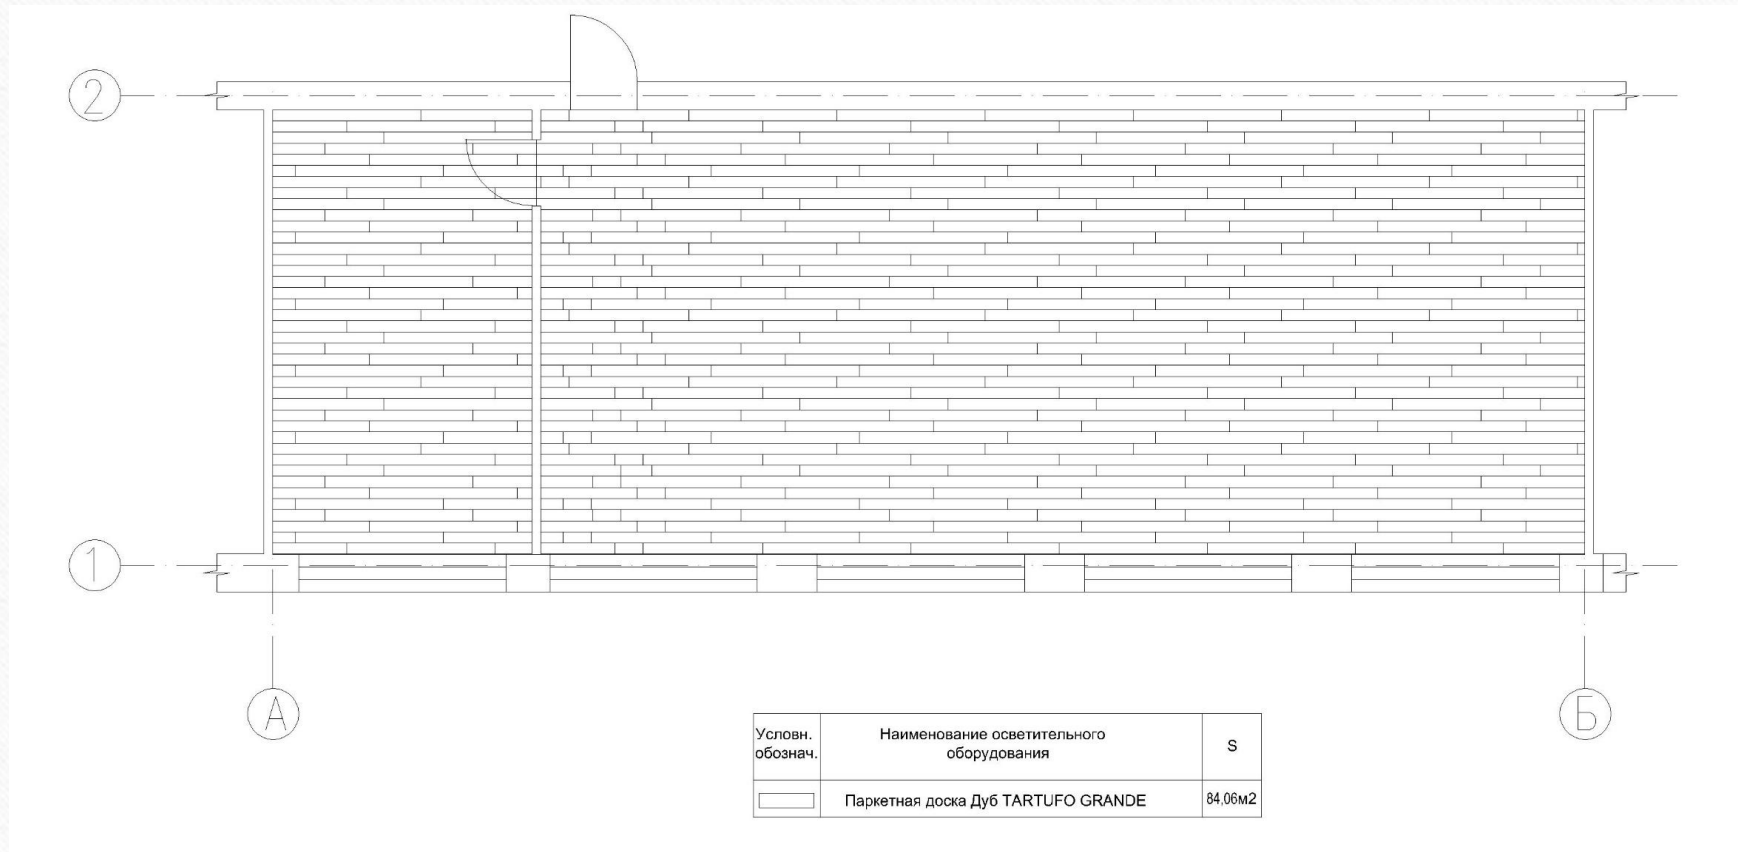

ГПБОУ РО «РСК» Ростов-на-Дону  
Интерьер 506 аудитории  
учебного корпуса №2

---

Выполнил :Полих Р.И А-42

Руководитель :Ульянова И.Ю

Визуализация

Визуализация

Визуализация

Обмерный план

# План пола

Марки/словн. ровко/обознач.	Наименование осветительного оборудования	Кол-во шт.	Нормо освещ. (ЛМ)	R освещ.
A	— Линейный потолочный светильник	28	4800	500