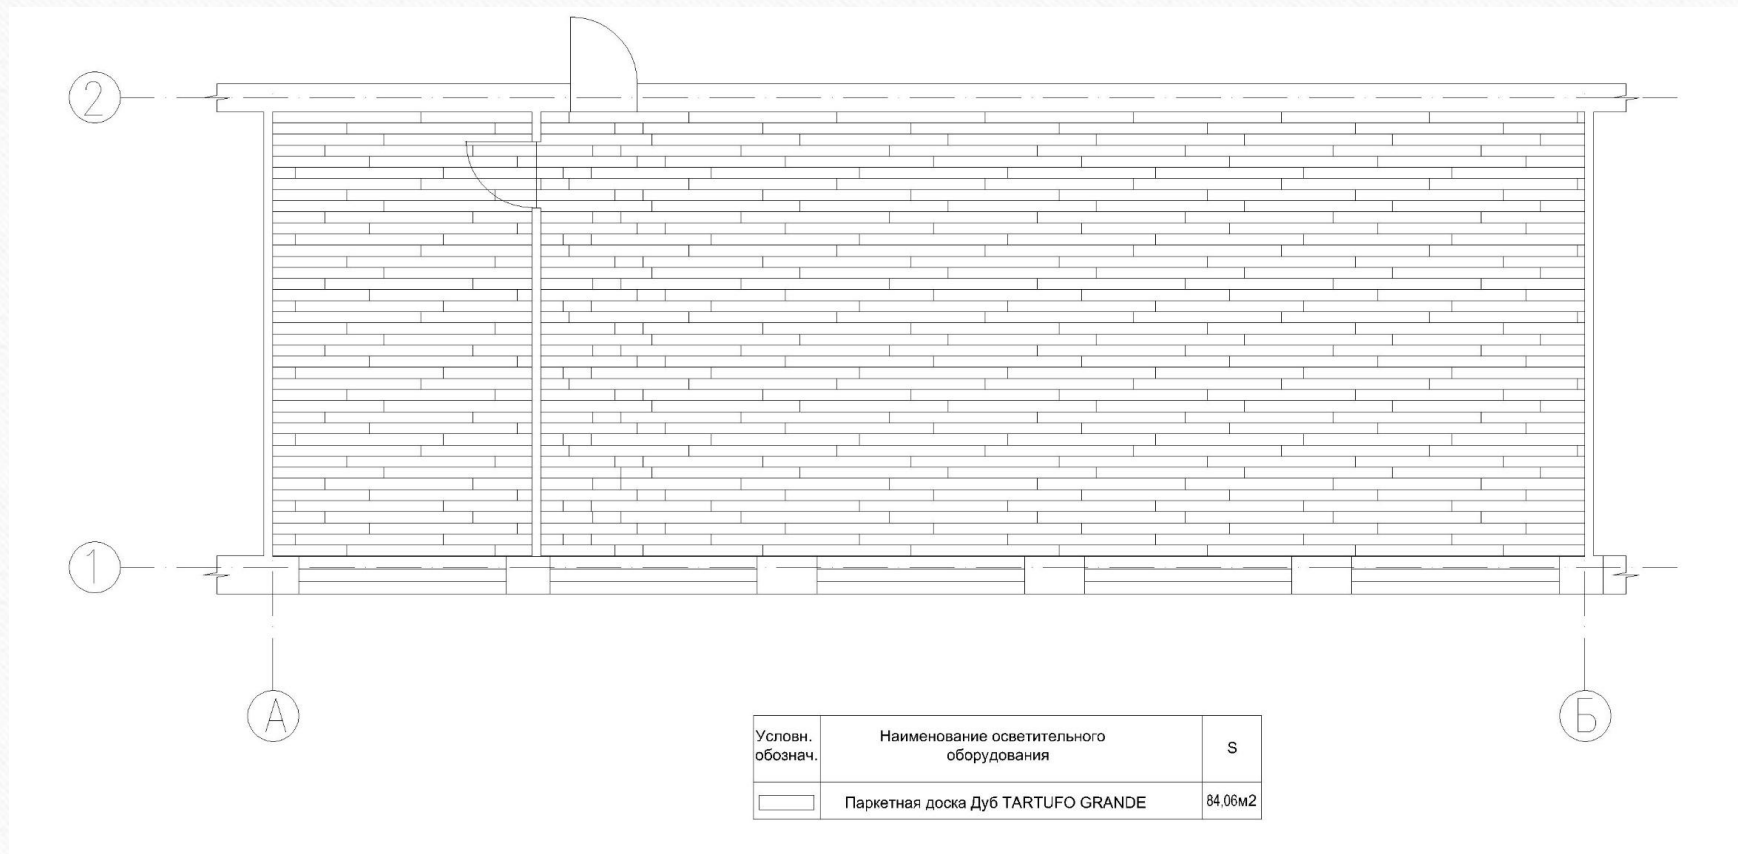

ГПБОУ РО «РСК» Ростов-на-Дону  
Интерьер 506 аудитории  
учебного корпуса №2

---

Выполнил :Полих Р.И А-42

Руководитель :Ульянова И.Ю

Визуализация

Визуализация

Визуализация

Обмерный план

План расстановки мебели

# План пола

Марки/словн. ровко/обознач.	Наименование осветительного оборудования	Кол-во шт.	Нормо свещ. (ЛМ)	R свещ.
A	— Линейный потолочный светильник	28	4800	500