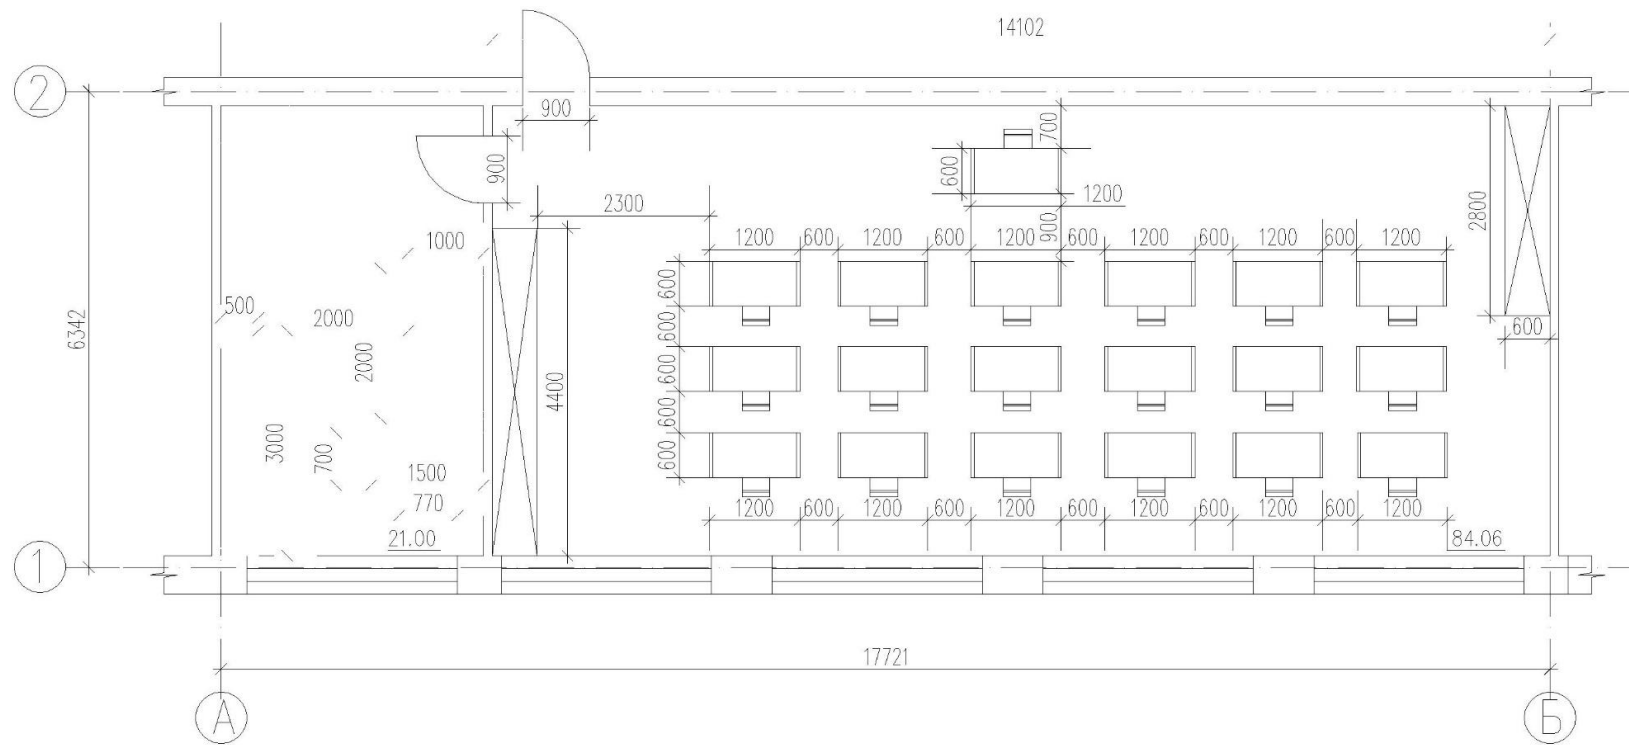

ГПБОУ РО «РСК» Ростов-на-Дону  
Интерьер 506 аудитории  
учебного корпуса №2

---

Выполнил :Полих Р.И А-42

Руководитель :Ульянова И.Ю

Визуализация

Визуализация

Визуализация

Обмерный план

План расстановки мебели

# План пола

Марки/словн. ровко/обознач.	Наименование осветительного оборудования	Кол-во шт.	Нормо свещ. (ЛМ)	R свещ.
A	— Линейный потолочный светильник	28	4800	500