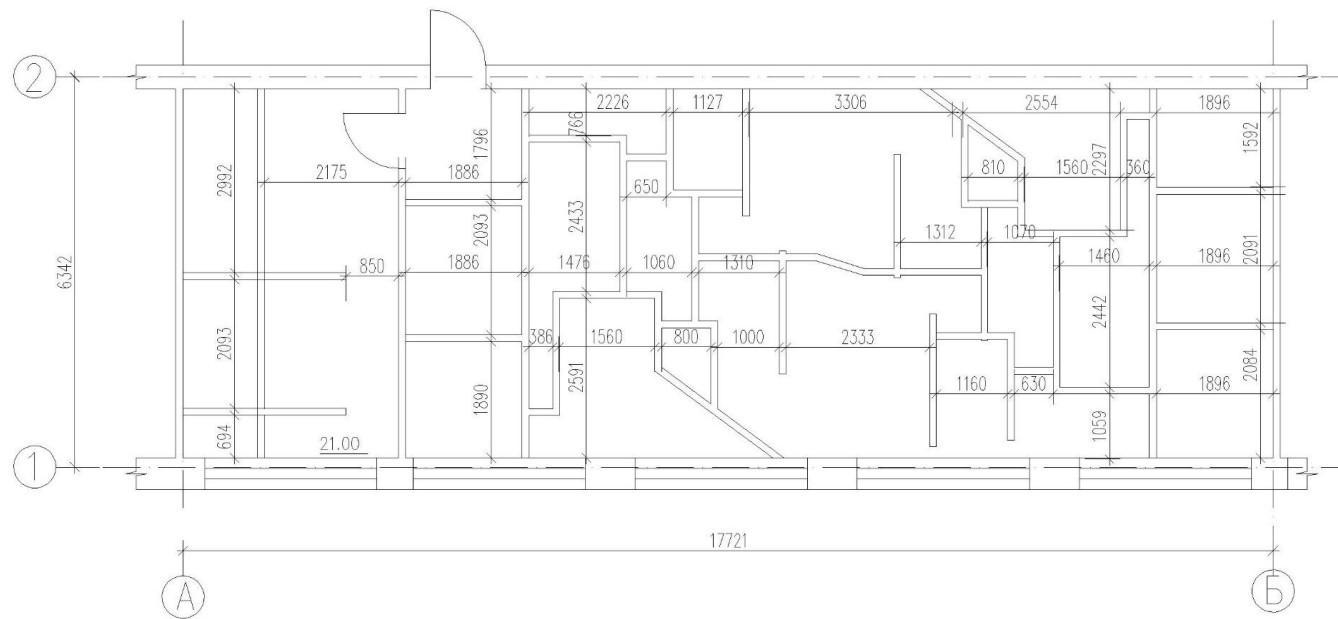

ГПБОУ РО «РСК» Ростов-на-Дону  
Интерьер 506 аудитории  
учебного корпуса №2

---

Выполнил :Полих Р.И А-42

Руководитель :Ульянова И.Ю

Визуализация

Визуализация

Визуализация

Обмерный план

# План пола

Марки/словн. ровко/обознач.	Наименование осветительного оборудования	Кол-во шт.	Нормо освещ. (ЛМ)	R освещ.
A	— Линейный потолочный светильник	28	4800	500