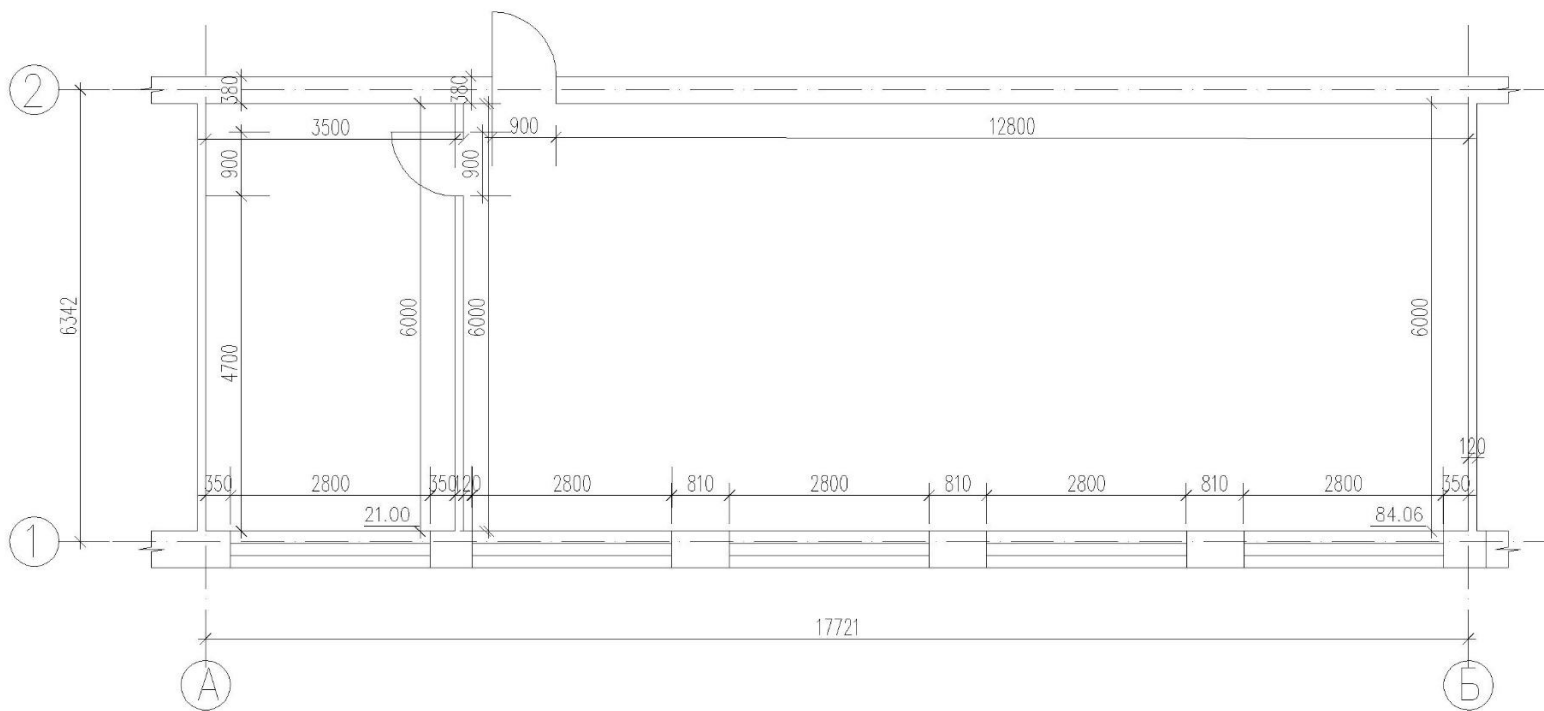

ГПБОУ РО «РСК» Ростов-на-Дону  
Интерьер 506 аудитории  
учебного корпуса №2

---

Выполнил :Полих Р.И А-42

Руководитель :Ульянова И.Ю

Визуализация

Визуализация

Визуализация

Обмерный план

План расстановки мебели

# План пола

Марки/словн. ровко/обознач.	Наименование осветительного оборудования	Кол-во шт.	Нормо свещ. (ЛМ)	R свещ.
A	— Линейный потолочный светильник	28	4800	500