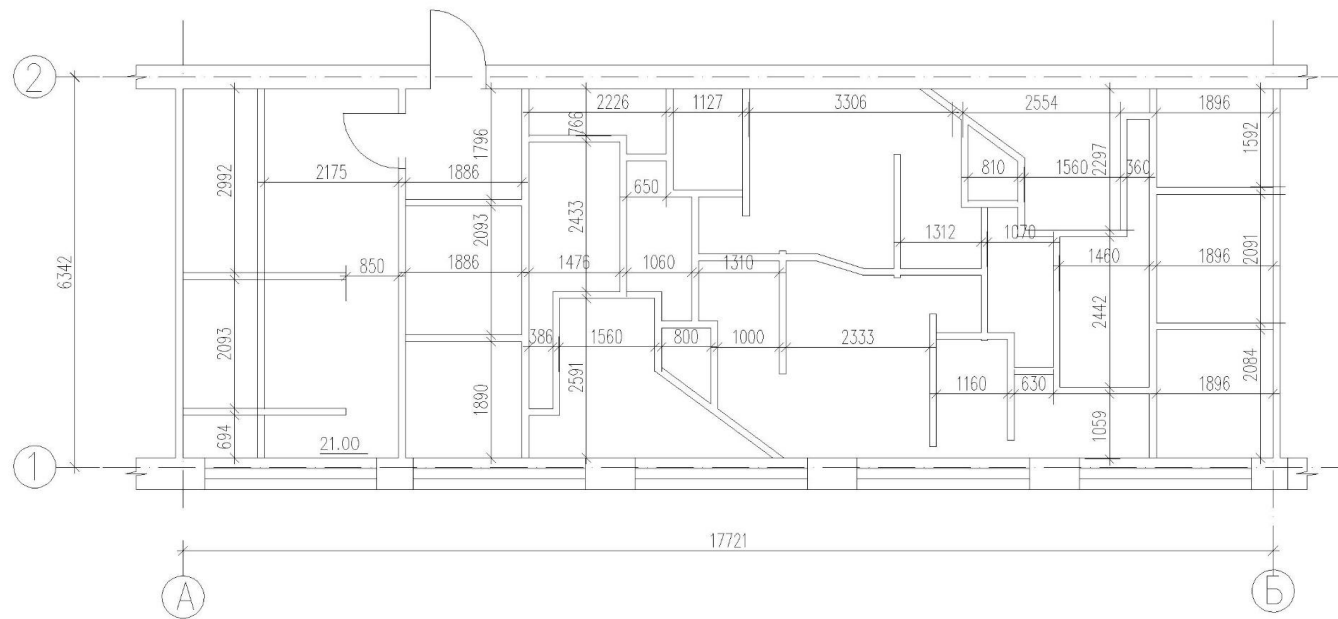

ГПБОУ РО «РСК» Ростов-на-Дону  
Интерьер 506 аудитории  
учебного корпуса №2

---

Выполнил :Полих Р.И А-42

Руководитель :Ульянова И.Ю

Визуализация

Визуализация

Визуализация

Обмерный план

План расстановки мебели

# План пола

Марки/словн. ровко/обознач.	Наименование осветительного оборудования	Кол-во шт.	Нормо свещ. (ЛМ)	R свещ.
A	— Линейный потолочный светильник	28	4800	500