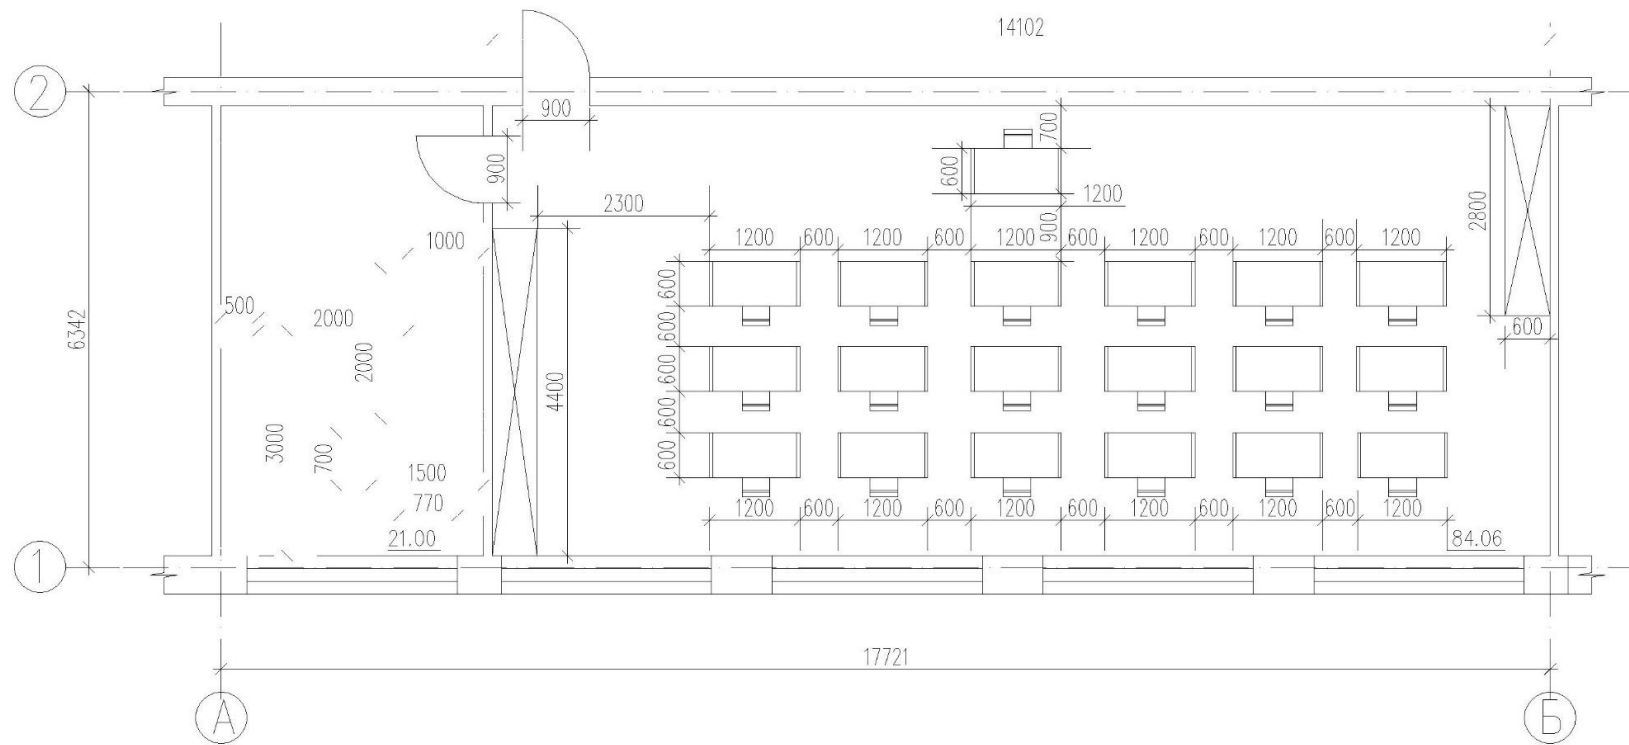

ГПБОУ РО «РСК» Ростов-на-Дону  
Интерьер 506 аудитории  
учебного корпуса №2

---

Выполнил :Полих Р.И А-42

Руководитель :Ульянова И.Ю

Визуализация

Визуализация

Визуализация

Обмерный план

План расстановки мебели

# План пола

Марки/словн. ровко/обознач.	Наименование осветительного оборудования	Кол-во шт.	Нормо свещ. (ЛМ)	R свещ.
A	Линейный потолочный светильник	28	4800	500