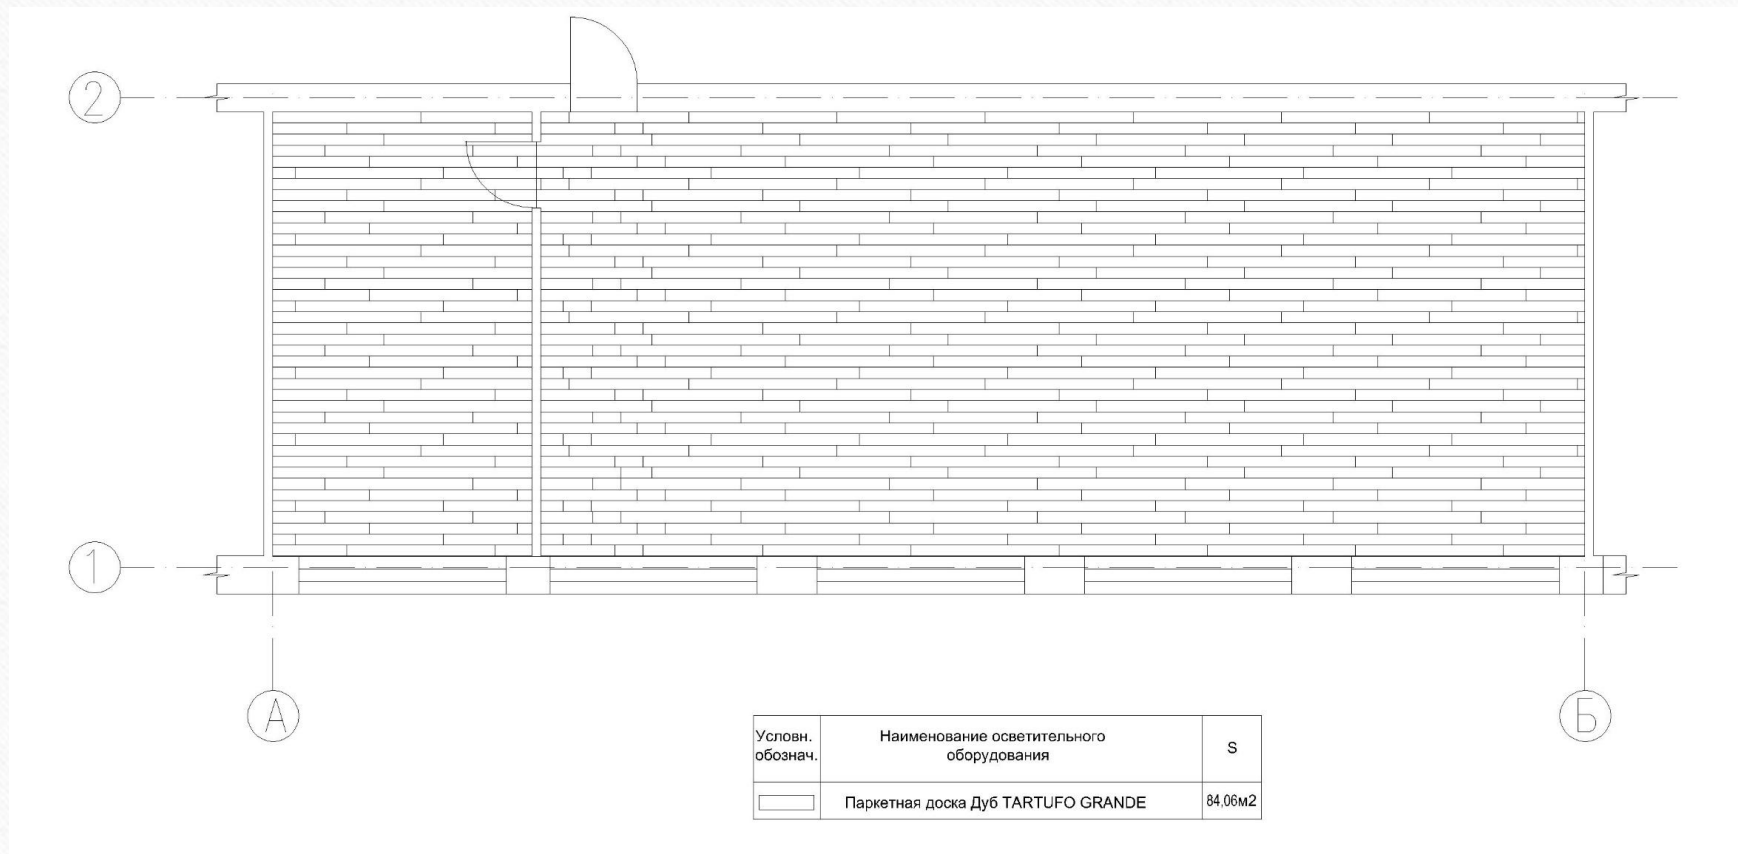

ГПБОУ РО «РСК» Ростов-на-Дону  
Интерьер 506 аудитории  
учебного корпуса №2

---

Выполнил :Полих Р.И А-42

Руководитель :Ульянова И.Ю

Визуализация

Визуализация

Визуализация

Обмерный план

План расстановки мебели

# План пола

Марки/словн. ровко/обознач.	Наименование осветительного оборудования	Кол-во шт.	Нормо свещ. (ЛМ)	R свещ.
A	Линейный потолочный светильник	28	4800	500