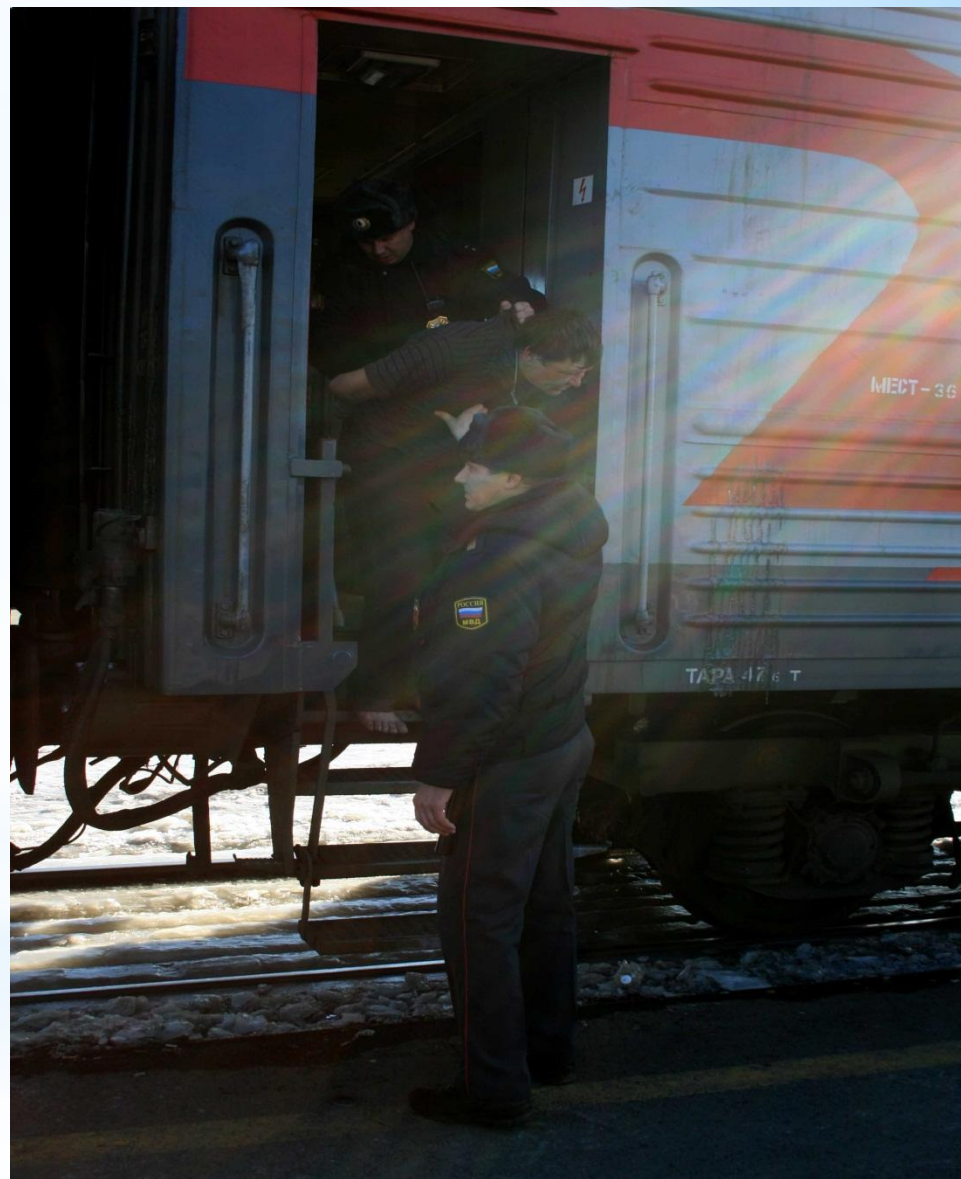

Основные требования к проводнику пассажирских вагонов при посадке

Проводник одет
в форменную
одежду в
соответствии с
требованиями

При посадке
пассажира в
вагон
проверяется
соответствие
реквизитов
с
предъявленным
удостоверением
личности

Очистка ХОДОВЫХ

Действие органов внутренних дел при удалении пассажира

Посадка организованной группы детей

ЛНП оповещает
пассажиров об
отправлении
поезда(за
10мин)

Проводник
оповещает
об
отправлении
поезда

За пять минут до
отправления
поезда

При
отправлении
поезда
провожаем
станцию с
сигналом в руке

A photograph of a train at night. The train is dark green with two prominent horizontal red stripes. A bright circular light is visible on the lower left side of the train's front. The train is moving along tracks, with lights from buildings and streetlights visible in the background. Overlaid on the right side of the image is white, handwritten-style text.