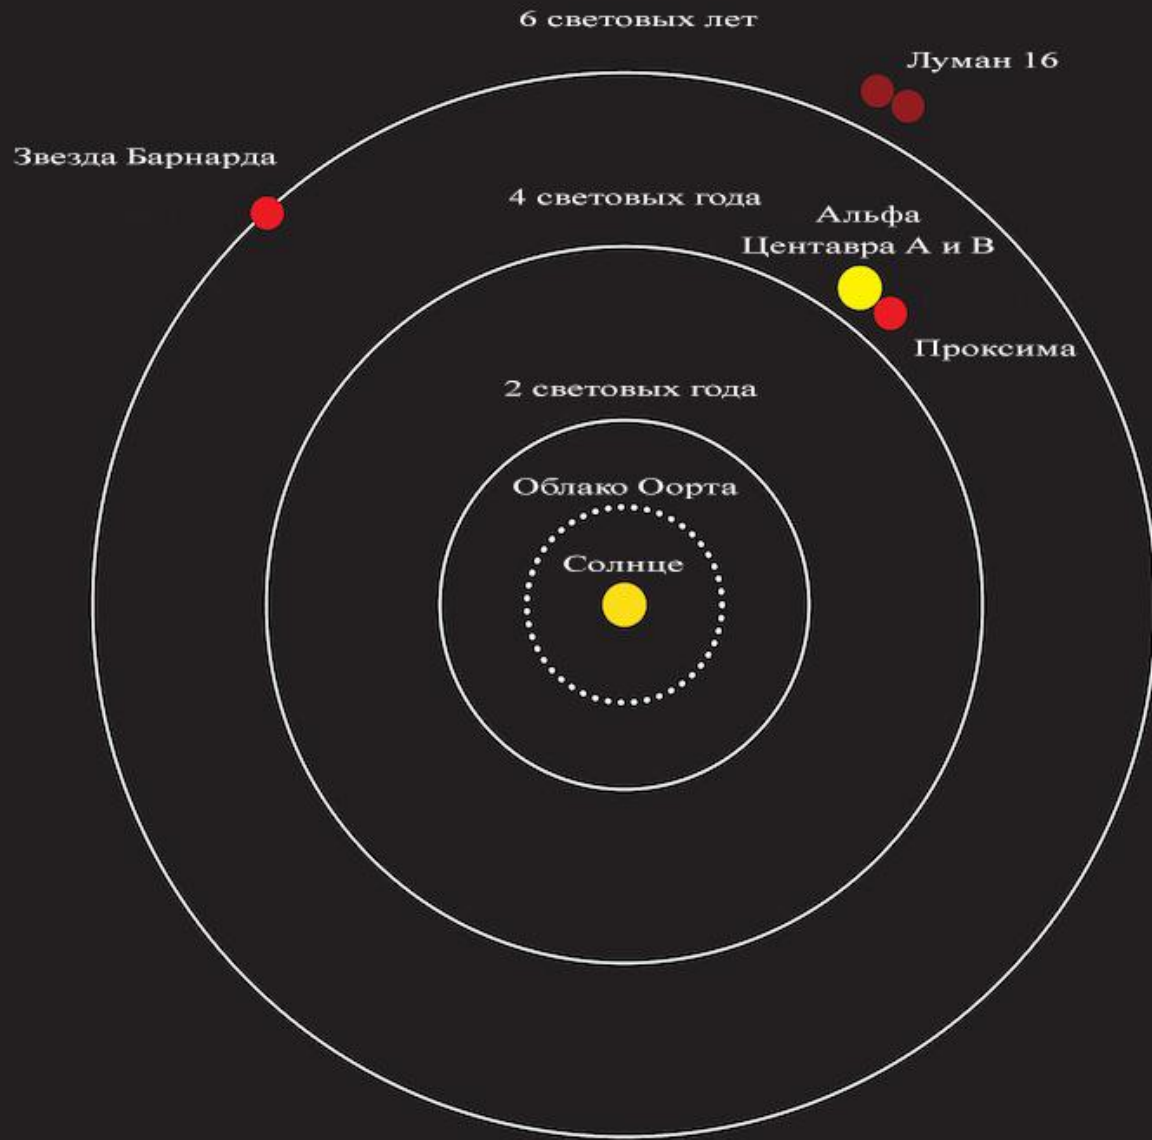

**Пояс Койпера**

**Облако Оорта**

# Ближайшие соседи Солнца

# Структура Галактики

Спиральные  
рукава

Ядро

Солнце

Сферическое  
население  
центра

Шаровое  
скопление

10 кпк