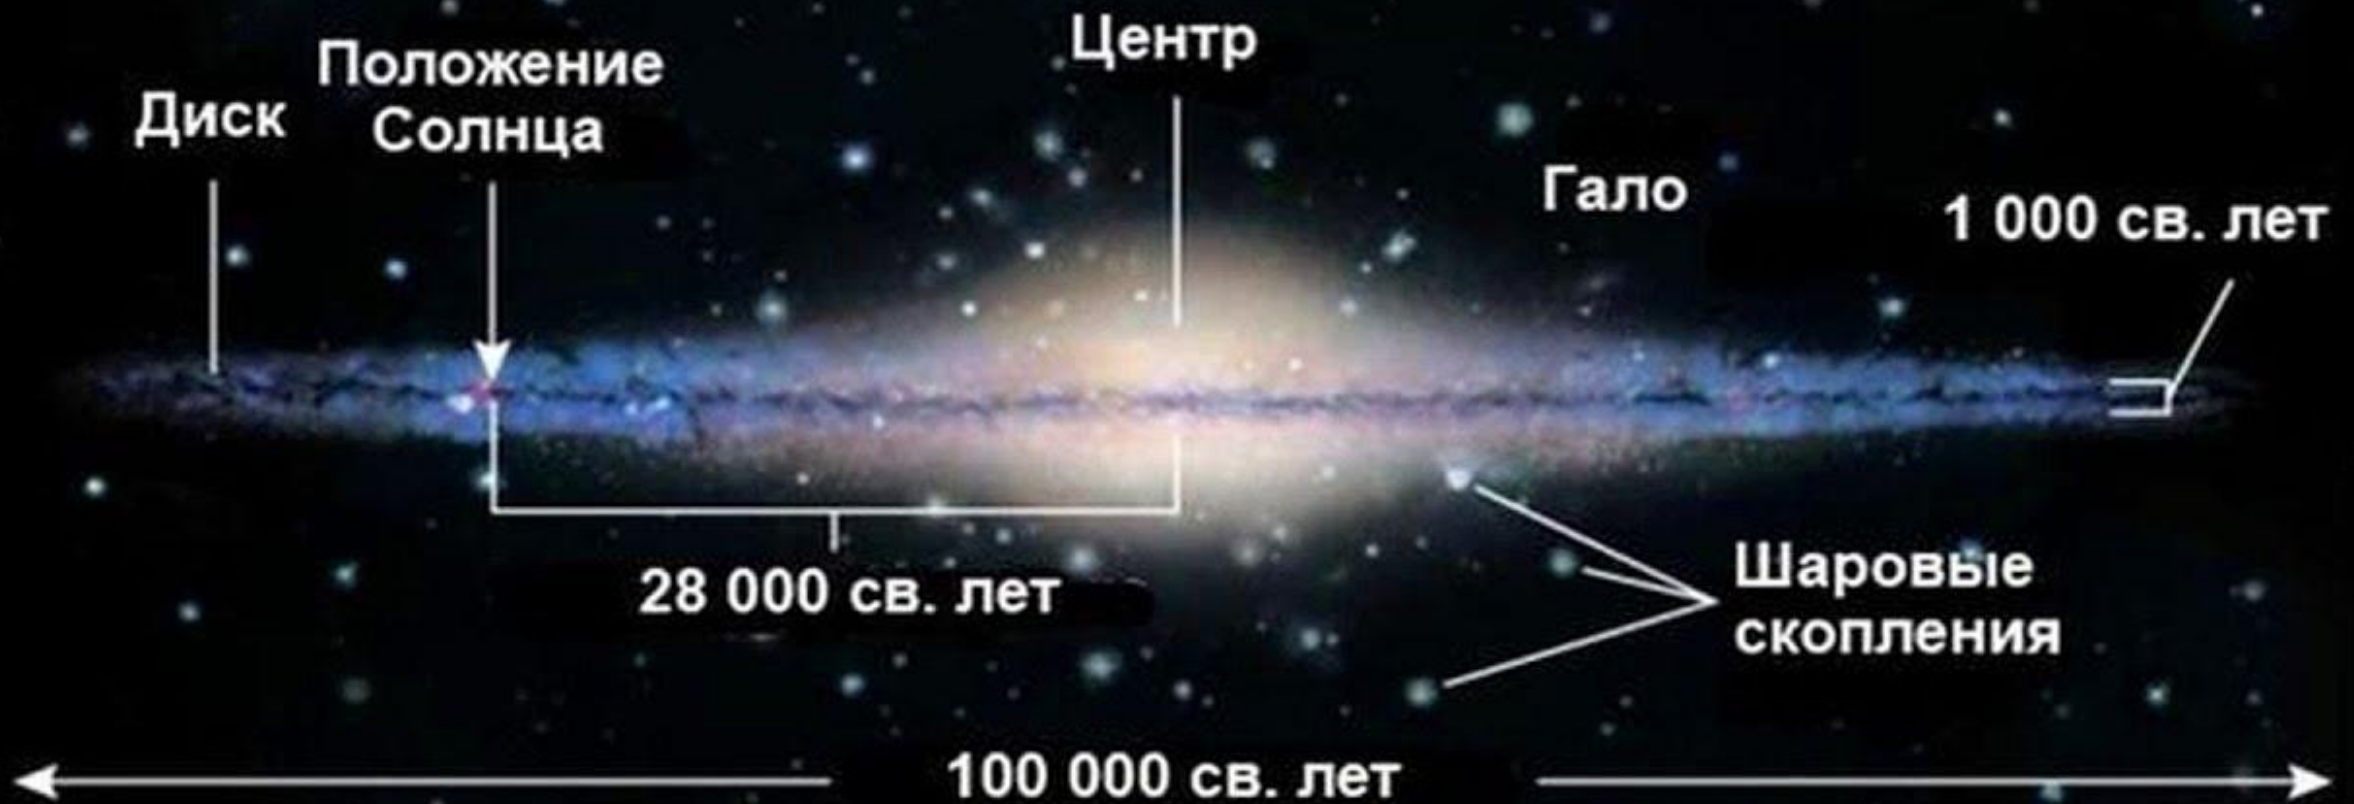

# Структура Галактики

Спиральные  
рукава

Солнце

Ядро

Сферическое  
население  
центра

Шаровое  
скопление

10 кпк