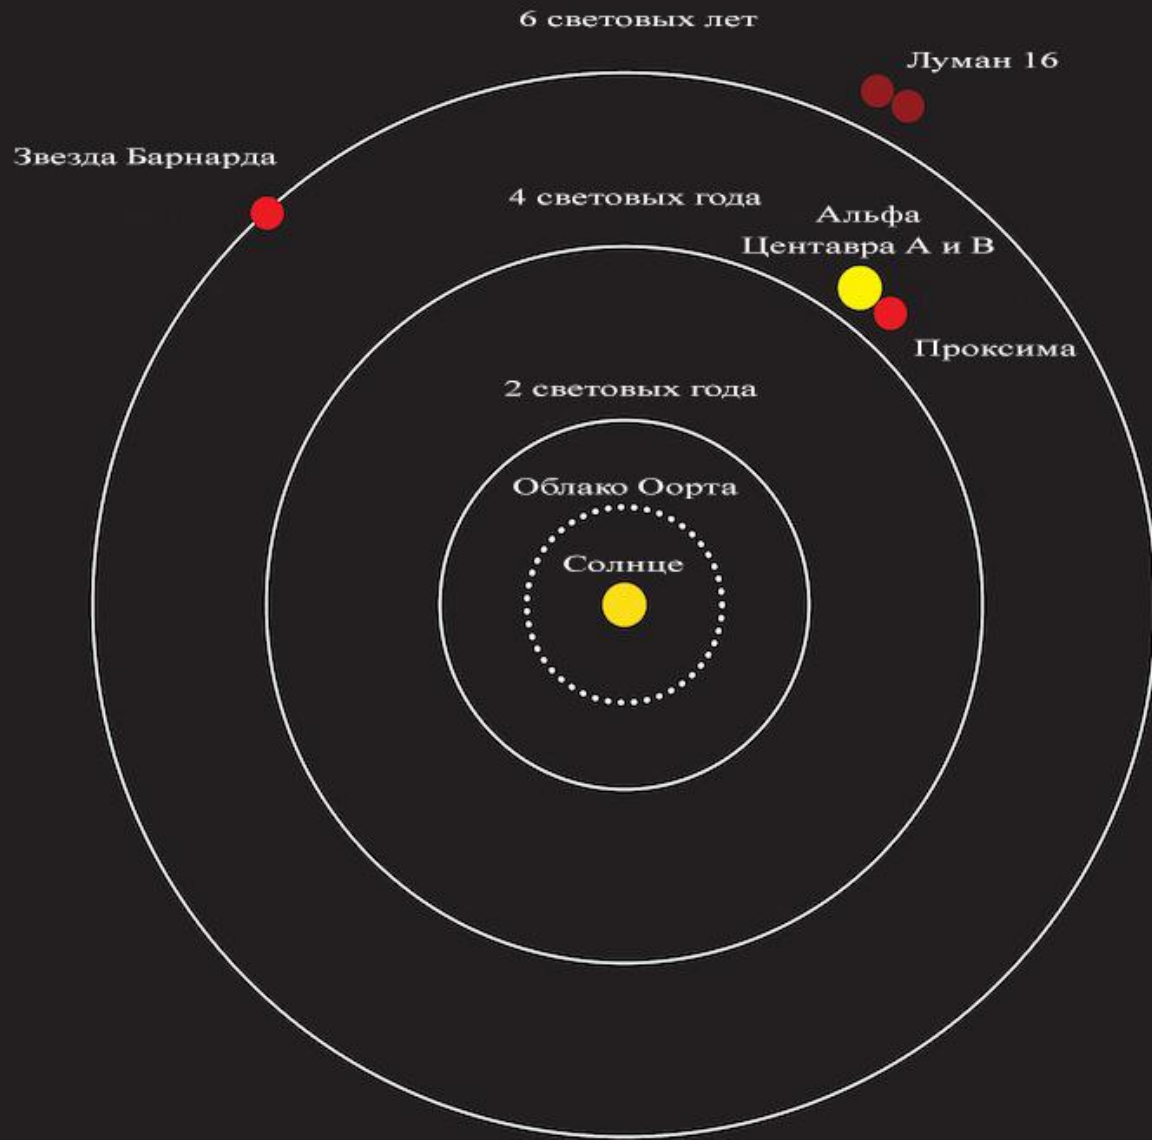

Пояс Койпера

Облако Оорта

Ближайшие соседи Солнца

Структура Галактики

Спиральные
рукава

Ядро

Солнце

Сферическое
население
центра

Шаровое
скопление

10 кпк