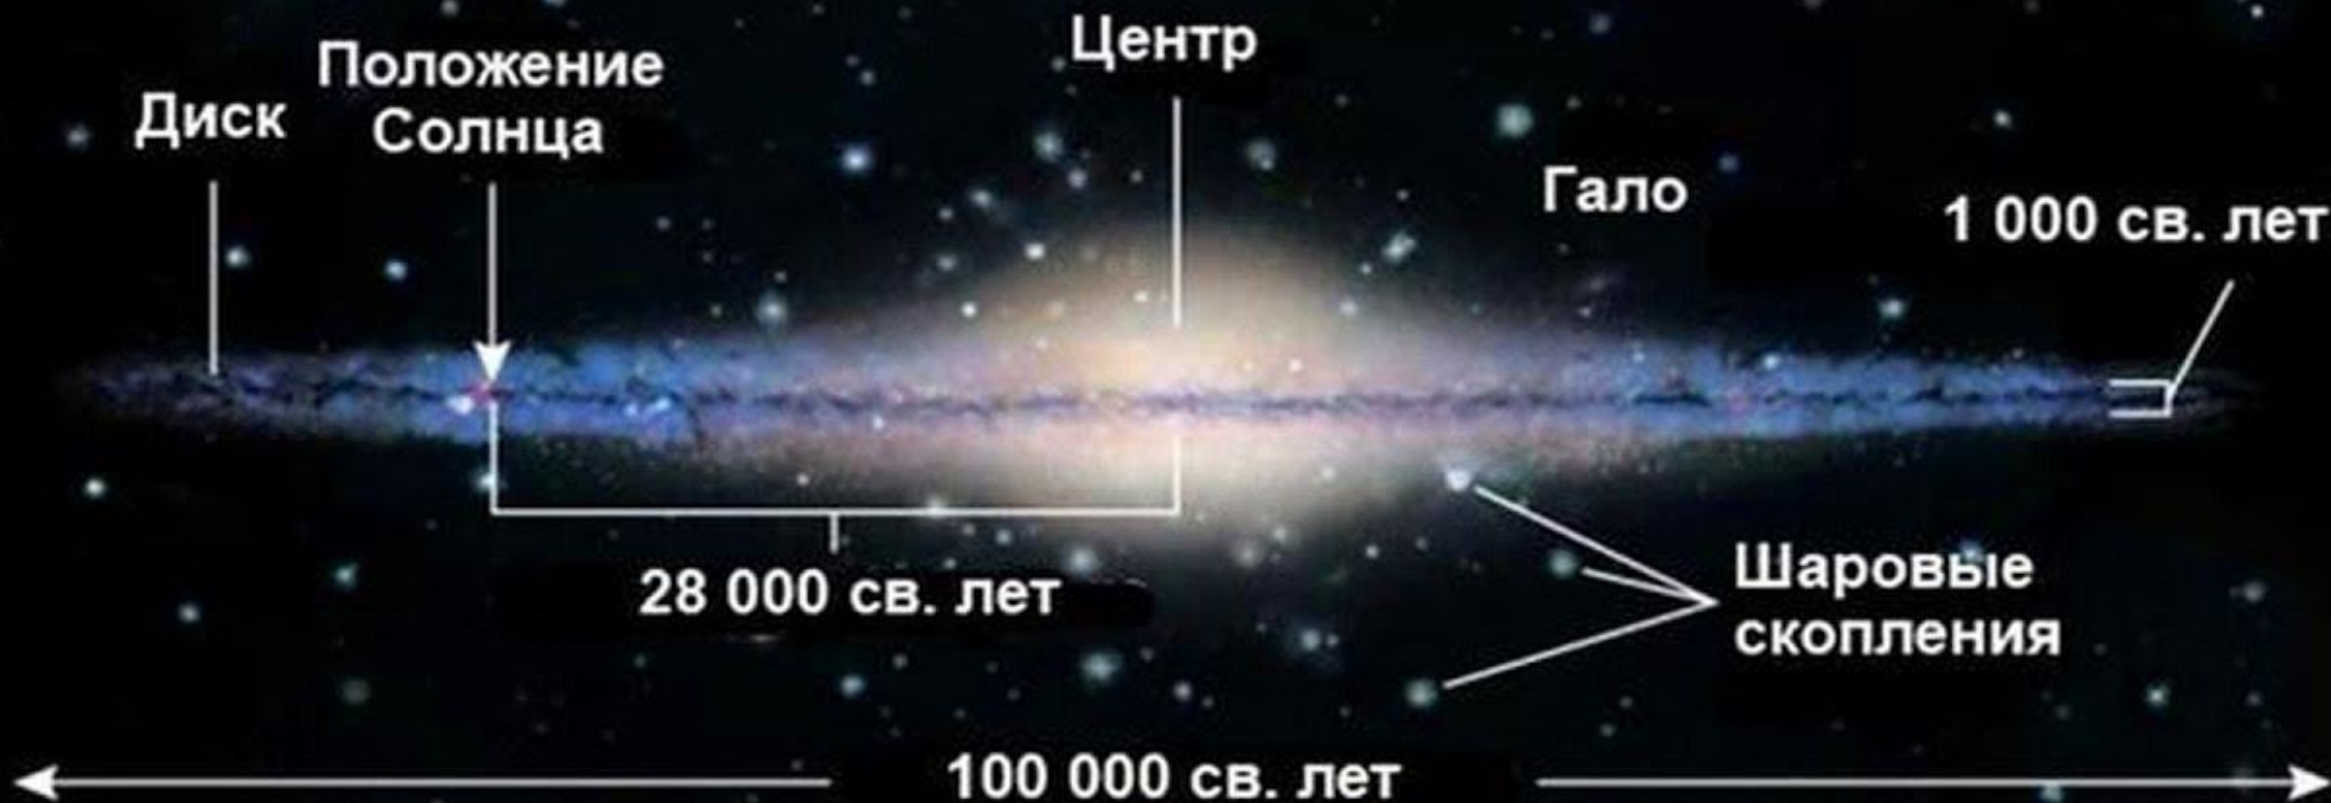

# Структура Галактики

Спиральные  
рукава

Ядро

Солнце

Сферическое  
население  
центра

Шаровое  
скопление

10 кпк