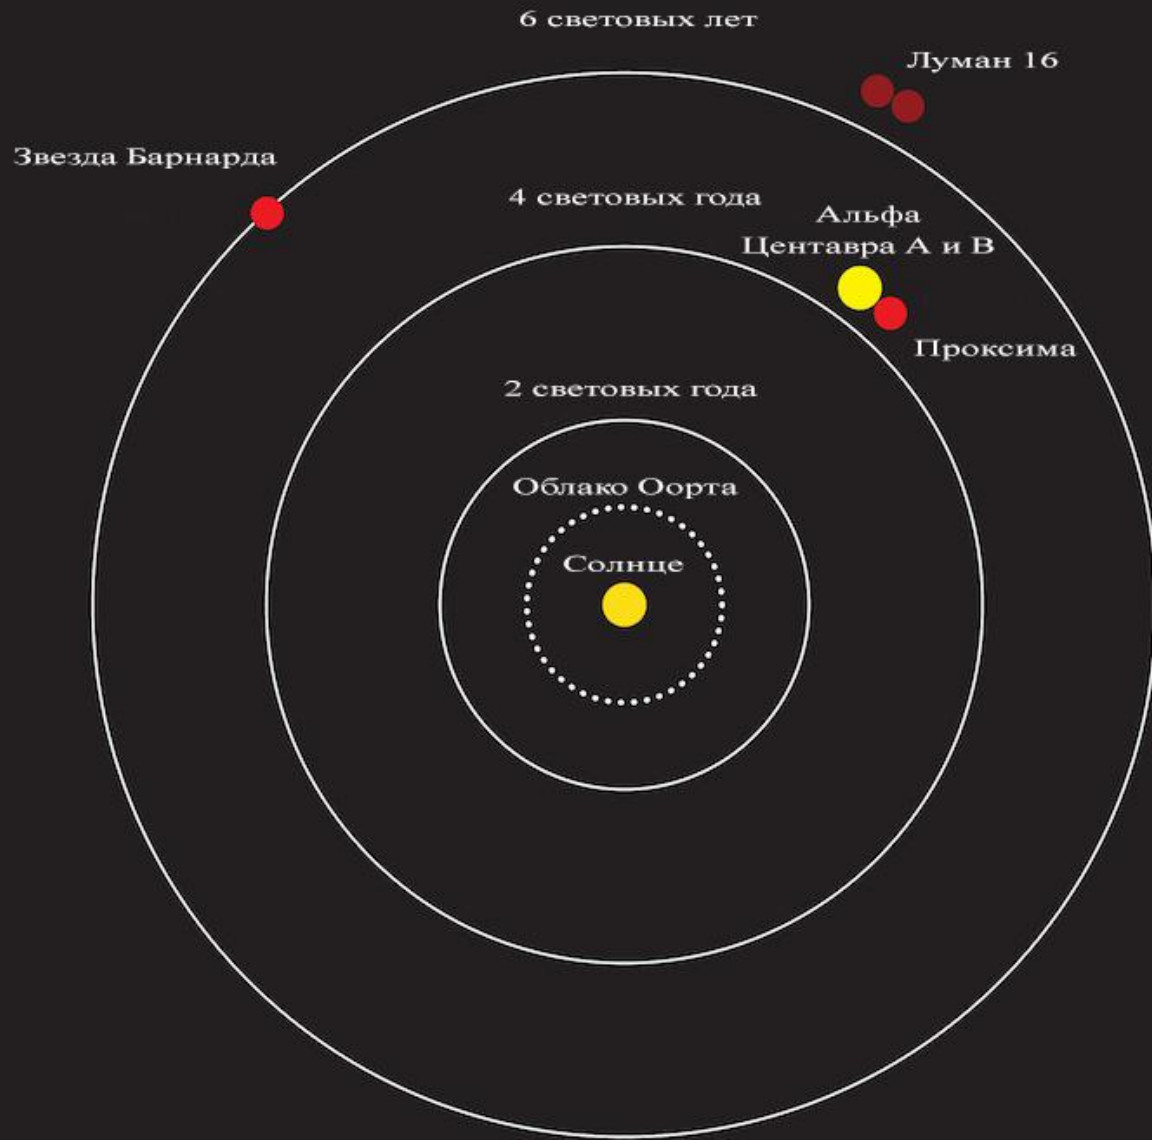

**Пояс Койпера**

**Облако Оорта**

# Ближайшие соседи Солнца

# Структура Галактики

Спиральные  
рукава

Солнце

Ядро

Сферическое  
население  
центра

Шаровое  
скопление

10 кпк