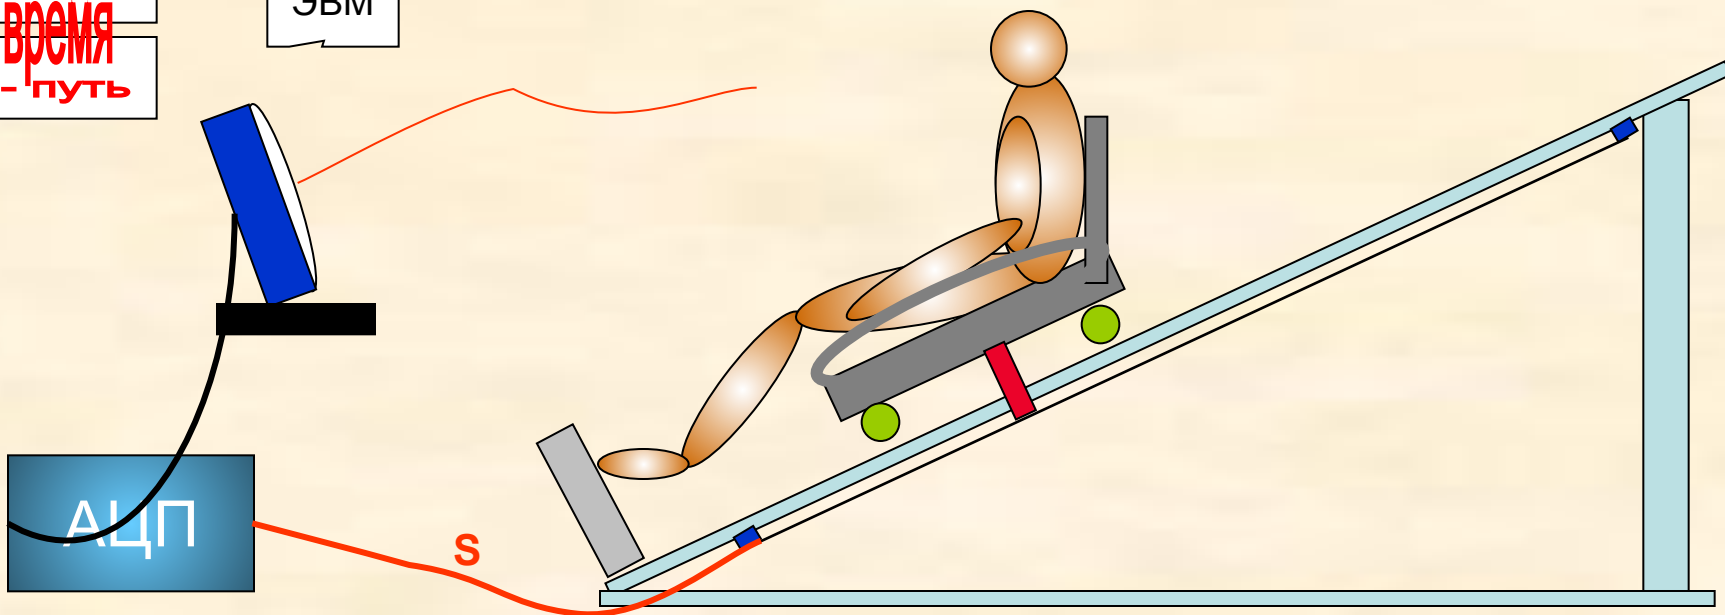

T - время
s - путь

ЭВМ

АЦП

s