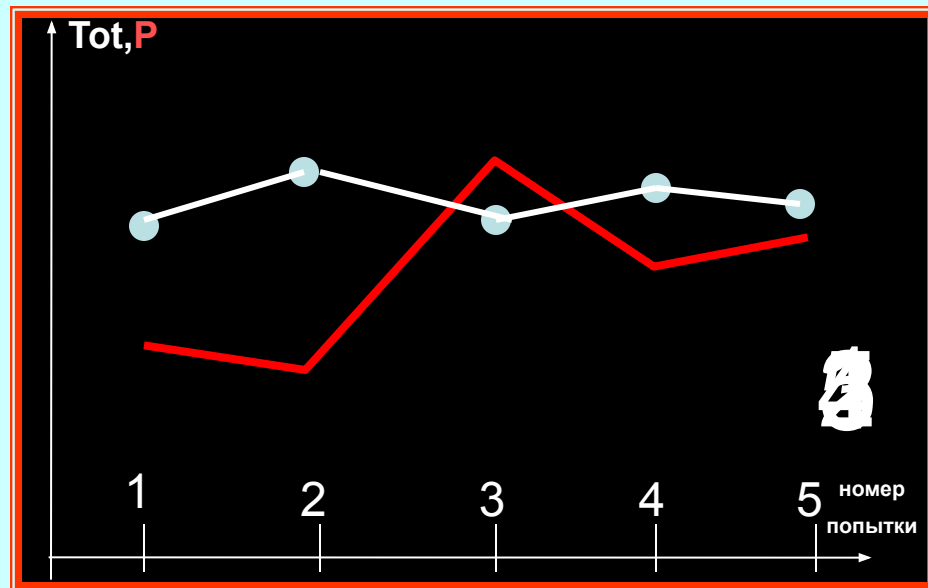

Ориентация на максимально быстрое отталкивание

Эффекты

задача управления

Tot \rightarrow min

Sot \rightarrow max

T - время
s - путь

ЭВМ

АЦП