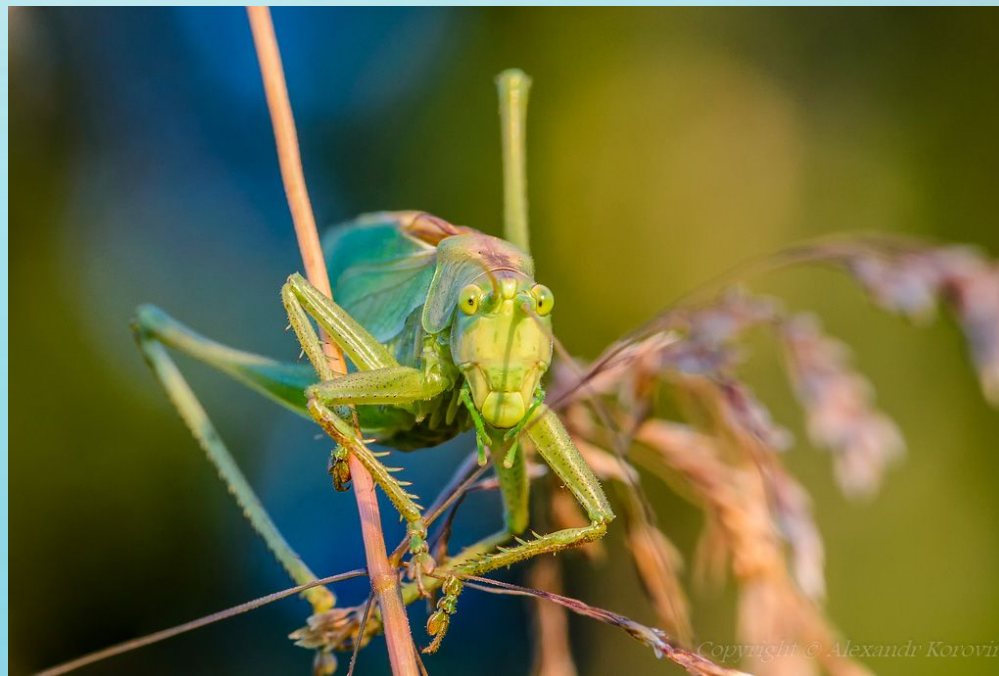

A serene landscape with misty mountains and a calm lake. The scene is bathed in a soft, teal light, creating a dreamy atmosphere. The mountains are layered, with the closest ones showing more detail of forested slopes. The lake in the foreground is perfectly still, reflecting the surrounding landscape and the light. The overall mood is peaceful and ethereal.

Кузнечик

Описание:

Кузнечик — членистоногое насекомое, относится к надотряду новокрылые насекомые, отряду прямокрылые, подотряду длинноусые прямокрылые, надсемейству кузнечиковые

Анатомия:

Большинство видов отличается удлинённым телом, сжатая с боков голова и два овальных фасетчатых глаза кузнечиков. Мощные грызущие челюсти помогают насекомому справляться с добычей и отрывать кусочки пищи. В зависимости от вида, длина кузнечика может составлять от 1,5 до 15 см. Три пары ног выполняют разные функции: две передние пары предназначены для ходьбы, а задние мускулистые ноги кузнечика отлично приспособлены для прыжков. Отталкиваясь с огромной силой, кузнечик прыгает на большое расстояние. Длина прыжка кузнечика может в 20 раз превышать длину его тела.

Питание:

Как ни странно, но кузнечик является хищником. В рацион кузнечика входят мелкие насекомые или их личинки. Так же он может питаться листьями молодых растений. Но если случится так, что кузнечики окажутся в замкнутом пространстве без пищи, то более сильные особи могут перекусить более слабыми сородичами.