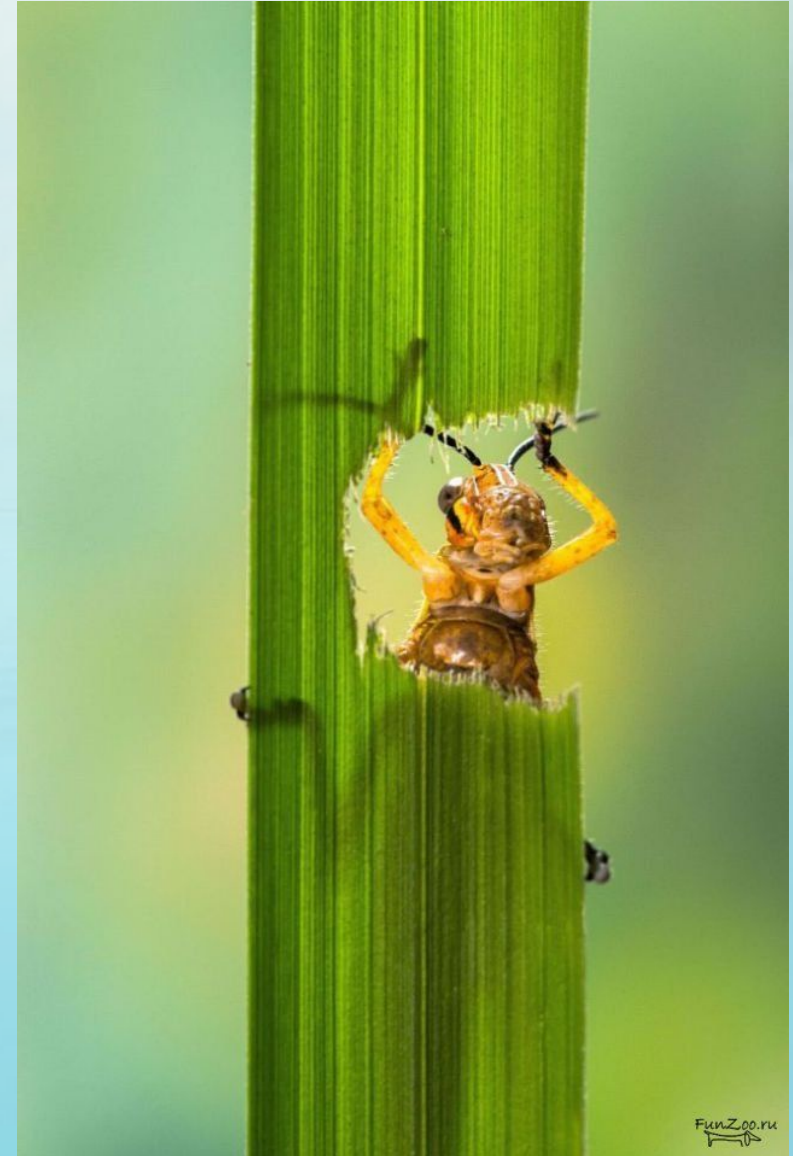

A serene landscape with misty mountains and a calm lake. The scene is bathed in a soft, teal light, creating a dreamy atmosphere. The mountains are layered, with the closest ones showing more detail of forested slopes. The lake in the foreground is perfectly still, reflecting the surrounding landscape and the light. The overall mood is peaceful and ethereal.

Кузнечик

Описание:

Кузнечик — членистоногое насекомое, относится к надотряду новокрылые насекомые, отряду прямокрылые, подотряду длинноусые прямокрылые, надсемейству кузнечиковые

Анатомия:

Большинство видов отличается удлинённым телом, сжатая с боков голова и два овальных фасетчатых глаза кузнечиков. Мощные грызущие челюсти помогают насекомому справляться с добычей и отрывать кусочки пищи. В зависимости от вида, длина кузнечика может составлять от 1,5 до 15 см. Три пары ног выполняют разные функции: две передние пары предназначены для ходьбы, а задние мускулистые ноги кузнечика отлично приспособлены для прыжков. Отталкиваясь с огромной силой, кузнечик прыгает на большое расстояние. Длина прыжка кузнечика может в 20 раз превышать длину его тела.

Питание:

Как ни странно, но кузнечик является хищником. В рацион кузнечика входят мелкие насекомые или их личинки. Так же он может питаться листьями молодых растений. Но если случится так, что кузнечики окажутся в замкнутом пространстве без пищи, то более сильные особи могут перекусить более слабыми сородичами.