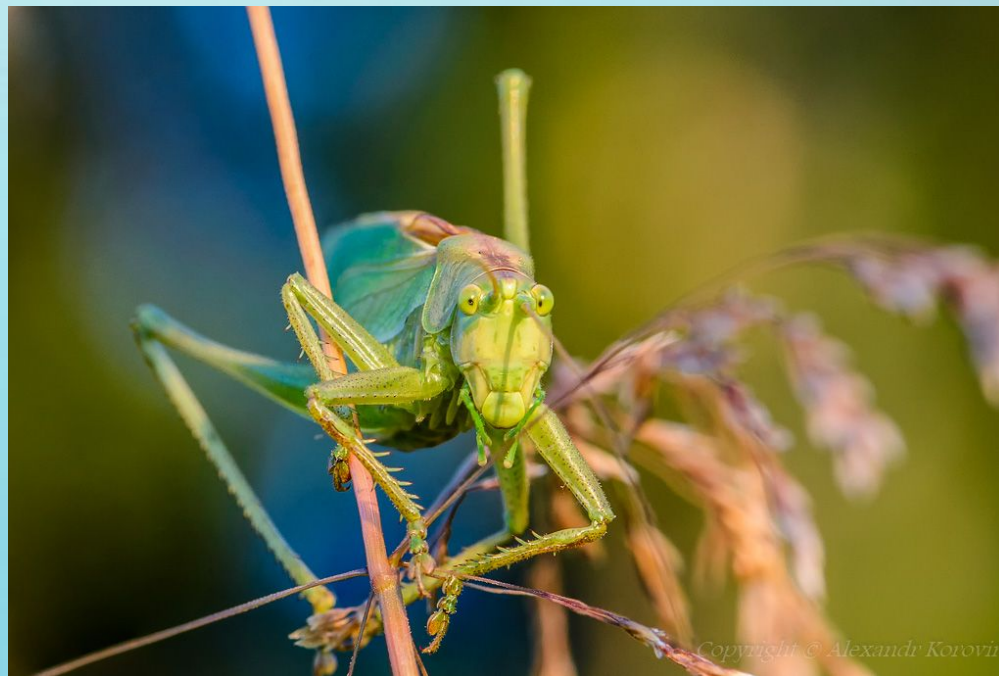

A serene landscape with misty mountains and a calm lake. The scene is bathed in a soft, teal light, creating a dreamy atmosphere. The mountains are layered, with the closest ones showing more detail of forested slopes. The lake in the foreground is perfectly still, reflecting the surrounding landscape and the light. The overall mood is peaceful and ethereal.

Кузнечик

Описание:

Кузнечик — членистоногое насекомое, относится к надотряду новокрылые насекомые, отряду прямокрылые, подотряду длинноусые прямокрылые, надсемейству кузнечиковые

Анатомия:

Большинство видов отличается удлинённое тело, сжатая с боков голова и два овальных фасетчатых глаза кузнечиков. Мощные грызущие челюсти помогают насекомому справляться с добычей и отрывать кусочки пищи. В зависимости от вида, длина кузнечика может составлять от 1,5 до 15 см. Три пары ног выполняют разные функции: две передние пары предназначены для ходьбы, а задние мускулистые ноги кузнечика отлично приспособлены для прыжков. Отталкиваясь с огромной силой, кузнечик прыгает на большое расстояние. Длина прыжка кузнечика может в 20 раз превышать длину его тела.

Питание:

Как ни странно, но кузнечик является хищником. В рацион кузнечика входят мелкие насекомые или их личинки. Так же он может питаться листьями молодых растений. Но если случится так, что кузнечики окажутся в замкнутом пространстве без пищи, то более сильные особи могут перекусить более слабыми сородичами.