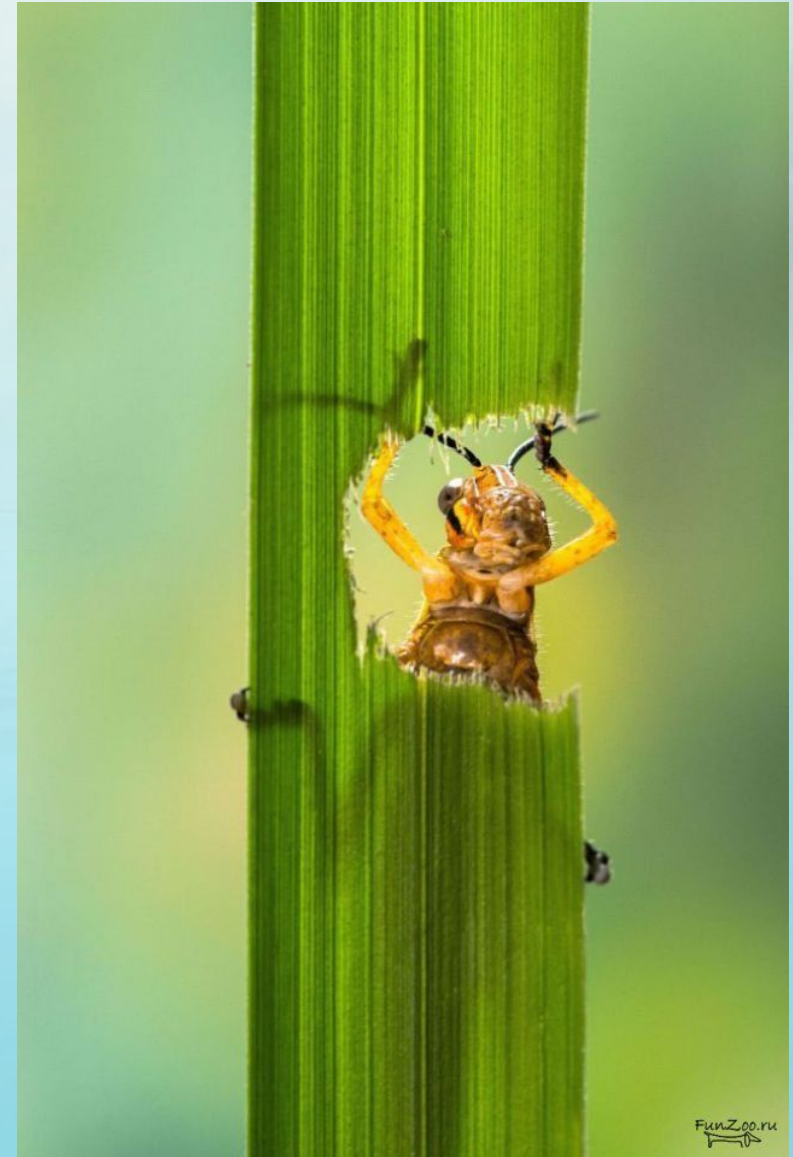

A serene landscape with a calm lake in the foreground, reflecting the surrounding misty mountains. The scene is bathed in a soft, teal-green light, creating a tranquil and ethereal atmosphere. The mountains are layered, with the closest ones showing more detail of forested slopes, while the distant ones fade into the mist.

Кузнечик

Описание:

Кузнечик — членистоногое насекомое, относится к надотряду новокрылые насекомые, отряду прямокрылые, подотряду длинноусые прямокрылые, надсемейству кузнечиковые

Анатомия:

Большинство видов отличается удлинённым телом, сжатая с боков голова и два овальных фасетчатых глаза кузнечиков. Мощные грызущие челюсти помогают насекомому справляться с добычей и отрывать кусочки пищи. В зависимости от вида, длина кузнечика может составлять от 1,5 до 15 см. Три пары ног выполняют разные функции: две передние пары предназначены для ходьбы, а задние мускулистые ноги кузнечика отлично приспособлены для прыжков. Отталкиваясь с огромной силой, кузнечик прыгает на большое расстояние. Длина прыжка кузнечика может в 20 раз превышать длину его тела.

Питание:

Как ни странно, но кузнечик является хищником. В рацион кузнечика входят мелкие насекомые или их личинки. Так же он может питаться листьями молодых растений. Но если случится так, что кузнечики окажутся в замкнутом пространстве без пищи, то более сильные особи могут перекусить более слабыми сородичами.