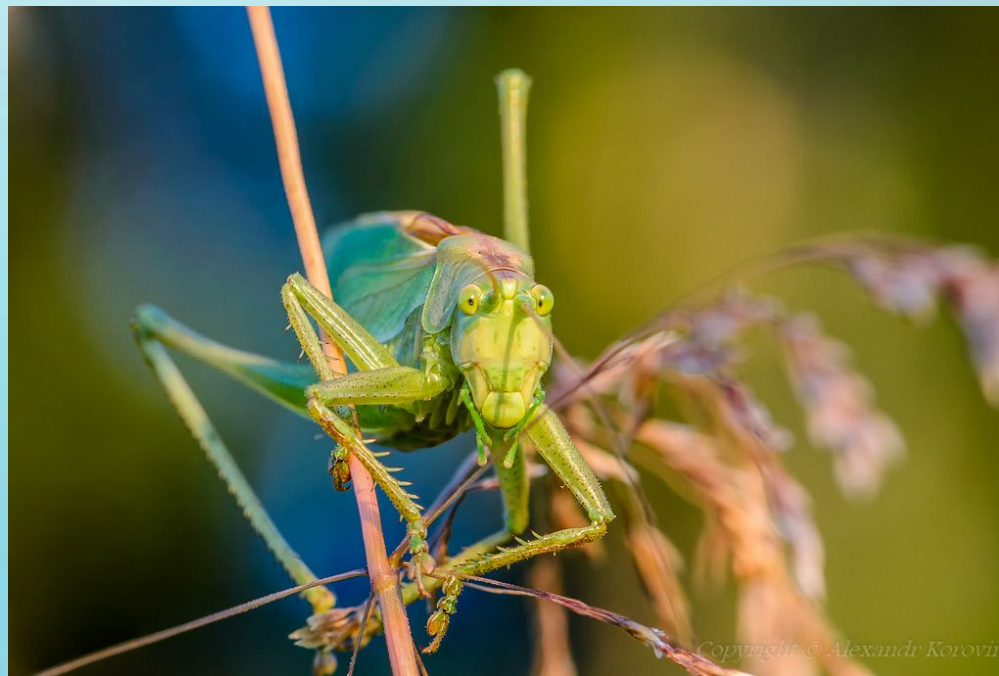

A serene landscape with a calm lake in the foreground, reflecting the surrounding misty mountains. The scene is bathed in a soft, teal-green light, creating a tranquil and ethereal atmosphere. The mountains are layered, with the closest ones showing more detail of forested slopes, while the distant ones fade into the mist.

Кузнечик

Описание:

Кузнечик — членистоногое насекомое, относится к надотряду новокрылые насекомые, отряду прямокрылые, подотряду длинноусые прямокрылые, надсемейству кузнечиковые

Анатомия:

Большинство видов отличается удлинённым телом, сжатая с боков голова и два овальных фасетчатых глаза кузнечиков. Мощные грызущие челюсти помогают насекомому справляться с добычей и отрывать кусочки пищи. В зависимости от вида, длина кузнечика может составлять от 1,5 до 15 см. Три пары ног выполняют разные функции: две передние пары предназначены для ходьбы, а задние мускулистые ноги кузнечика отлично приспособлены для прыжков. Отталкиваясь с огромной силой, кузнечик прыгает на большое расстояние. Длина прыжка кузнечика может в 20 раз превышать длину его тела.

Питание:

Как ни странно, но кузнечик является хищником. В рацион кузнечика входят мелкие насекомые или их личинки. Так же он может питаться листьями молодых растений. Но если случится так, что кузнечики окажутся в замкнутом пространстве без пищи, то более сильные особи могут перекусить более слабыми сородичами.