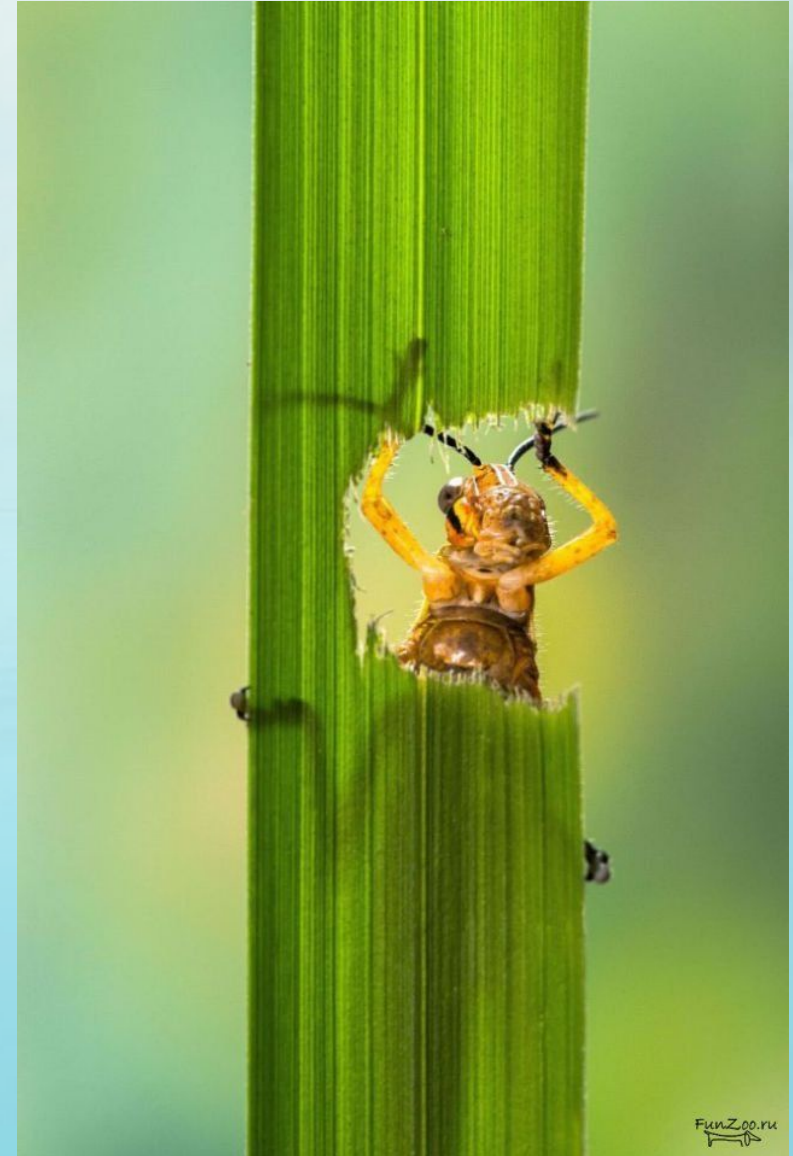

A serene landscape with misty mountains and a calm lake. The scene is bathed in a soft, teal light, creating a dreamy atmosphere. The mountains are layered, with the closest ones showing more detail of forested slopes. The lake in the foreground is perfectly still, reflecting the surrounding landscape and the light. The overall mood is peaceful and ethereal.

Кузнечик

Описание:

Кузнечик — членистоногое насекомое, относится к надотряду новокрылые насекомые, отряду прямокрылые, подотряду длинноусые прямокрылые, надсемейству кузнечиковые

Анатомия:

Большинство видов отличается удлинённое тело, сжатая с боков голова и два овальных фасетчатых глаза кузнечиков. Мощные грызущие челюсти помогают насекомому справляться с добычей и отрывать кусочки пищи. В зависимости от вида, длина кузнечика может составлять от 1,5 до 15 см. Три пары ног выполняют разные функции: две передние пары предназначены для ходьбы, а задние мускулистые ноги кузнечика отлично приспособлены для прыжков. Отталкиваясь с огромной силой, кузнечик прыгает на большое расстояние. Длина прыжка кузнечика может в 20 раз превышать длину его тела.

Питание:

Как ни странно, но кузнечик является хищником. В рацион кузнечика входят мелкие насекомые или их личинки. Так же он может питаться листьями молодых растений. Но если случится так, что кузнечики окажутся в замкнутом пространстве без пищи, то более сильные особи могут перекусить более слабыми сородичами.