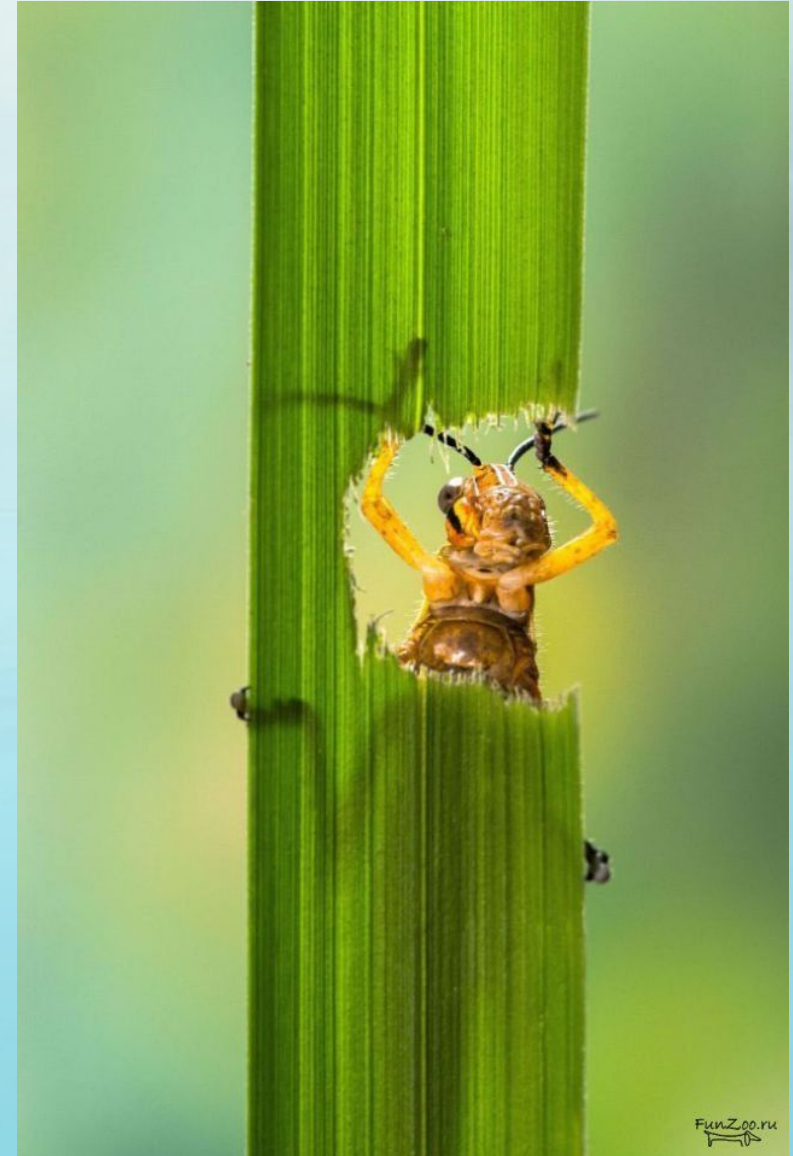

A serene landscape with a calm lake in the foreground, reflecting the surrounding misty mountains. The scene is bathed in a soft, teal-green light, creating a tranquil and ethereal atmosphere. The mountains are layered, with the closest ones showing more detail of forested slopes, while the distant ones fade into the mist.

Кузнечик

Описание:

Кузнечик — членистоногое насекомое, относится к надотряду новокрылые насекомые, отряду прямокрылые, подотряду длинноусые прямокрылые, надсемейству кузнечиковые

Анатомия:

Большинство видов отличается удлинённым телом, сжатая с боков голова и два овальных фасетчатых глаза кузнечиков. Мощные грызущие челюсти помогают насекомому справляться с добычей и отрывать кусочки пищи. В зависимости от вида, длина кузнечика может составлять от 1,5 до 15 см. Три пары ног выполняют разные функции: две передние пары предназначены для ходьбы, а задние мускулистые ноги кузнечика отлично приспособлены для прыжков. Отталкиваясь с огромной силой, кузнечик прыгает на большое расстояние. Длина прыжка кузнечика может в 20 раз превышать длину его тела.

Питание:

Как ни странно, но кузнечик является хищником. В рацион кузнечика входят мелкие насекомые или их личинки. Так же он может питаться листьями молодых растений. Но если случится так, что кузнечики окажутся в замкнутом пространстве без пищи, то более сильные особи могут перекусить более слабыми сородичами.