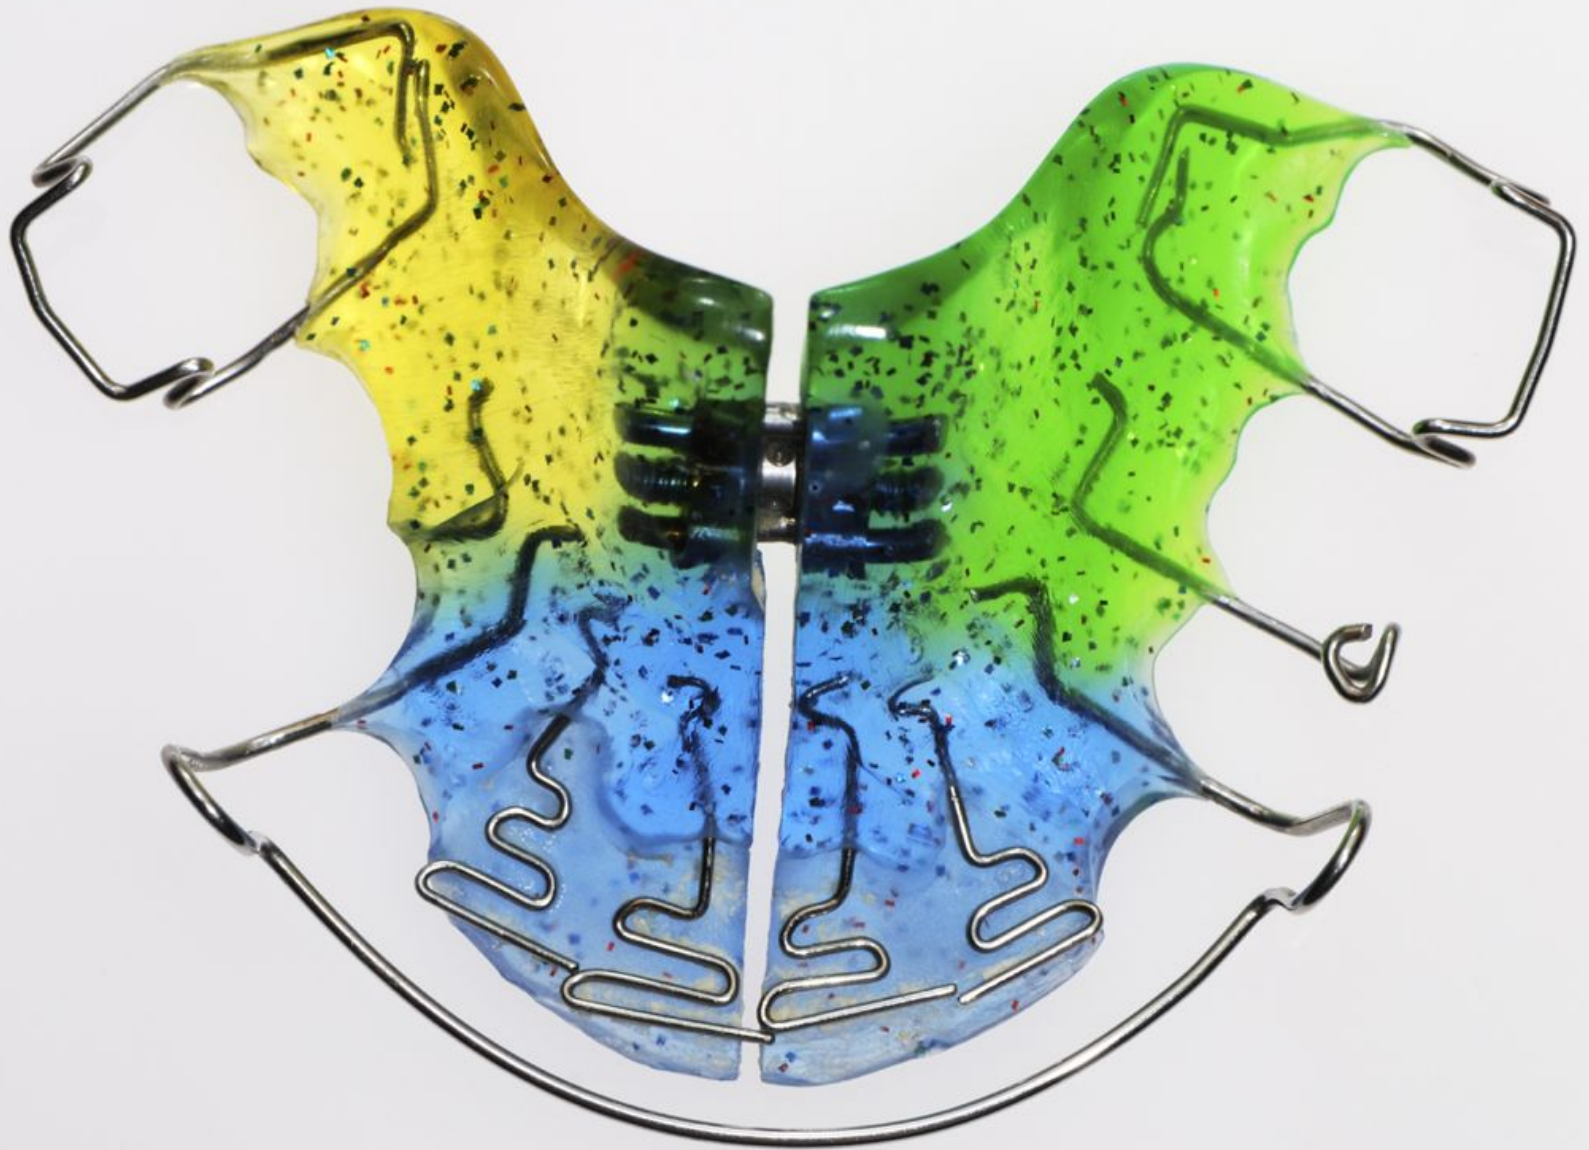

Механические аппараты (съемные, внутриротовые)

**Основные
элементы:**

- **Базис;**
- **Кламмера
(Адамса,
круглый,
пуговчатый);**
- **Вестибулярна
я дуга**

Механические аппараты

Активные элементы:

- Винт;
- Сложная вестибулярная дуга;
- Пружины (рукообразные, протрагирующие, толкатели)
- Петли;
- Брекет-системы (дуги, эластические цепочки, пружины, эластические тяги,)

Механические аппараты (несъемные, внутриротарные)

Механические аппараты

Аппарат Дерихсвайлера

Аппарат Гербста

Аппарат для дистализации моляров

СПЕЦИАЛИСТ

Функциональные аппараты

Регулятор функции Френкеля