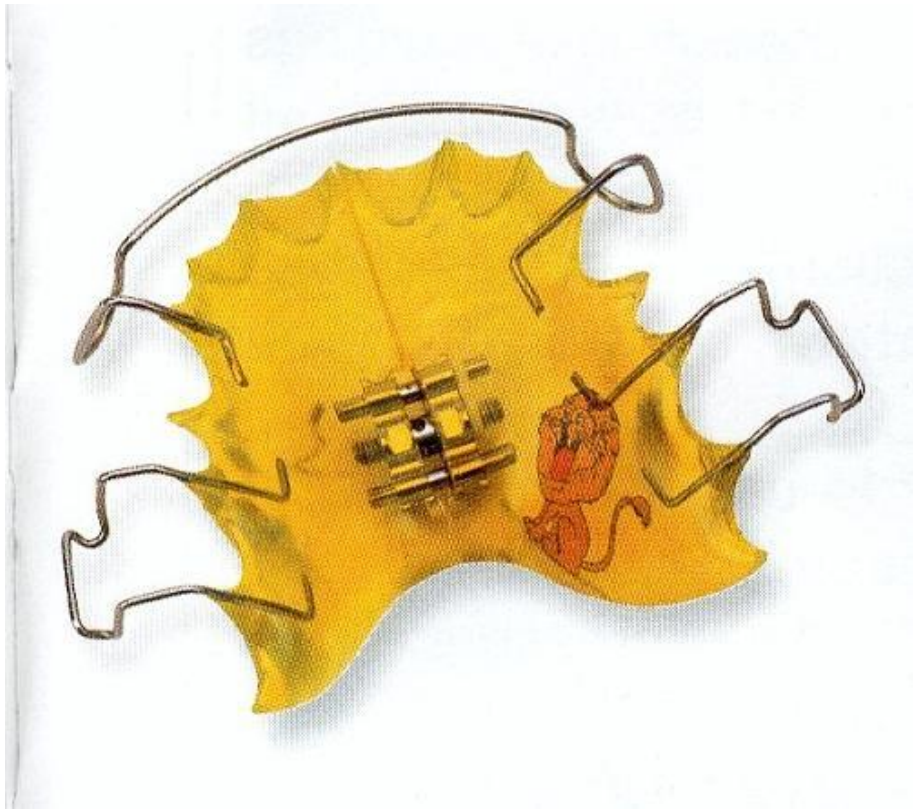

Лицевая маска Диляра

Лицевая маска Дилляра

Как работает лицевая маска Дилляра

Как работает маска Диляра

Подбородочная праща с головной шапочкой

Самодельная праща с головной шапочкой

Подбородочная праща с головой тягой

Механические аппараты (съемные, внутриротовые)

**Основные
элементы:**

- **Базис;**
- **Кламмера
(Адамса,
круглый,
пуговчатый);**
- **Вестибулярна
я дуга**

Механические аппараты

Активные элементы:

- Винт;
- Сложная вестибулярная дуга;
- Пружины (рукообразные, протрагирующие, толкатели)
- Петли;
- Брекет-системы (дуги, эластические цепочки, пружины, эластические тяги,)