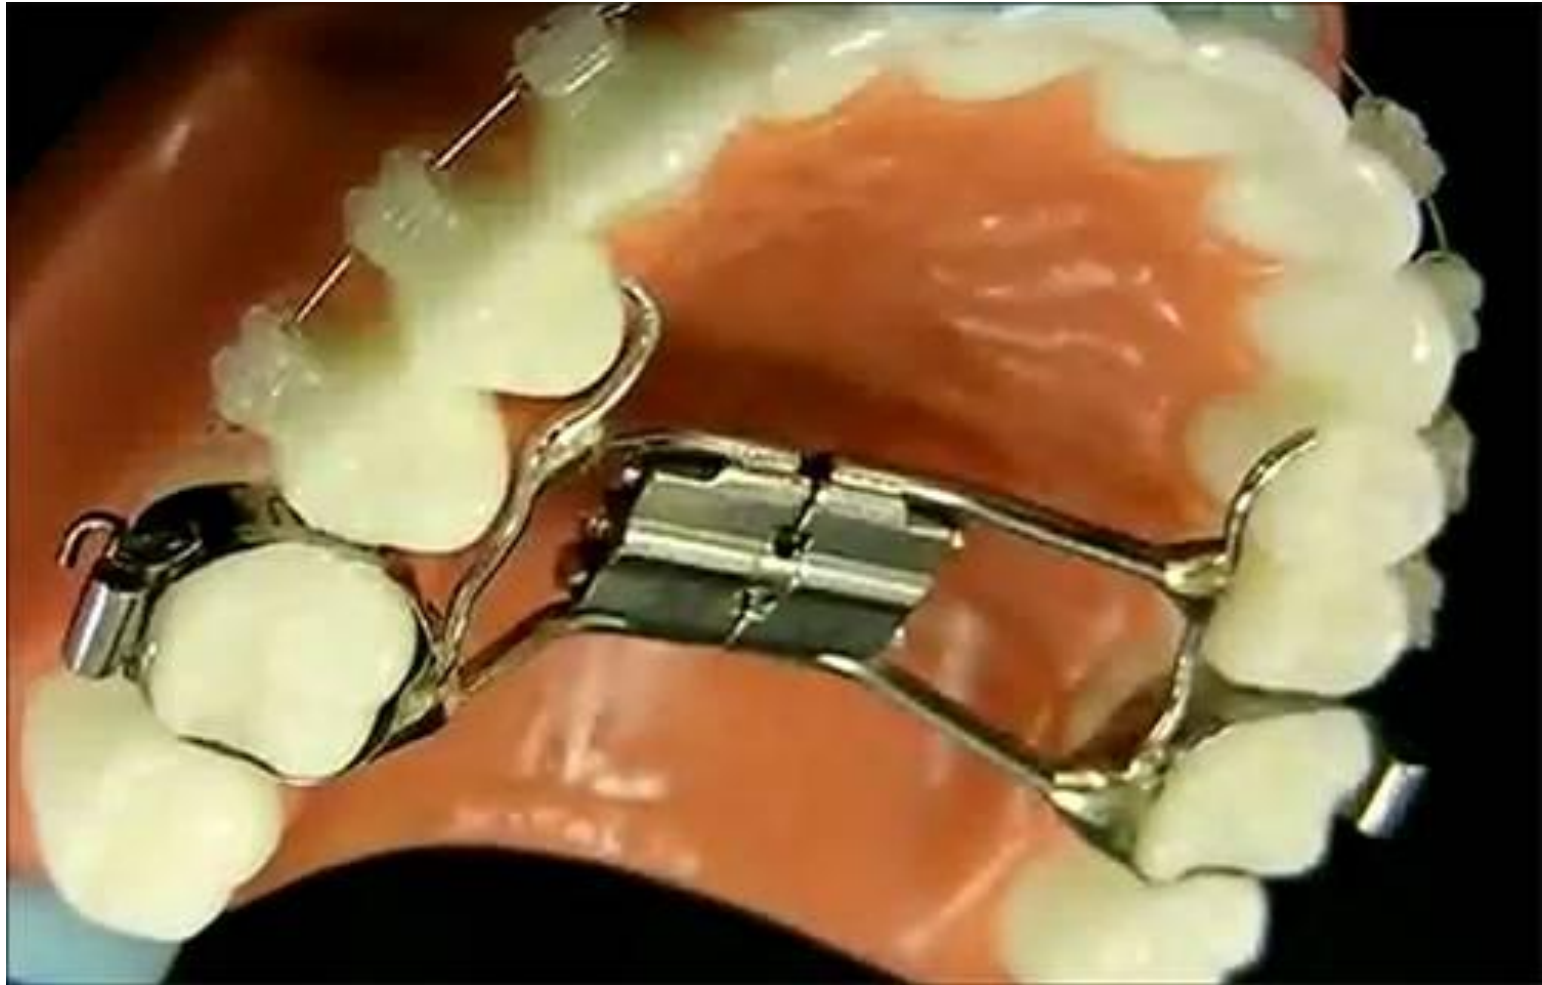

Механические аппараты (съемные, внутриротовые)

**Основные
элементы:**

- **Базис;**
- **Кламмера
(Адамса,
круглый,
пуговчатый);**
- **Вестибулярна
я дуга**

Механические аппараты

Активные элементы:

- Винт;
- Сложная вестибулярная дуга;
- Пружины (рукообразные, протрагирующие, толкатели)
- Петли;
- Брекет-системы (дуги, эластические цепочки, пружины, эластические тяги,)

Механические аппараты (несъемные, внутриротарные)

Механические аппараты

Аппарат Дерихсвайлера

Аппарат Гербста

Аппарат для дистализации моляров

СПЕЦИАЛИСТ

Функциональные аппараты

Регулятор функции Френкеля