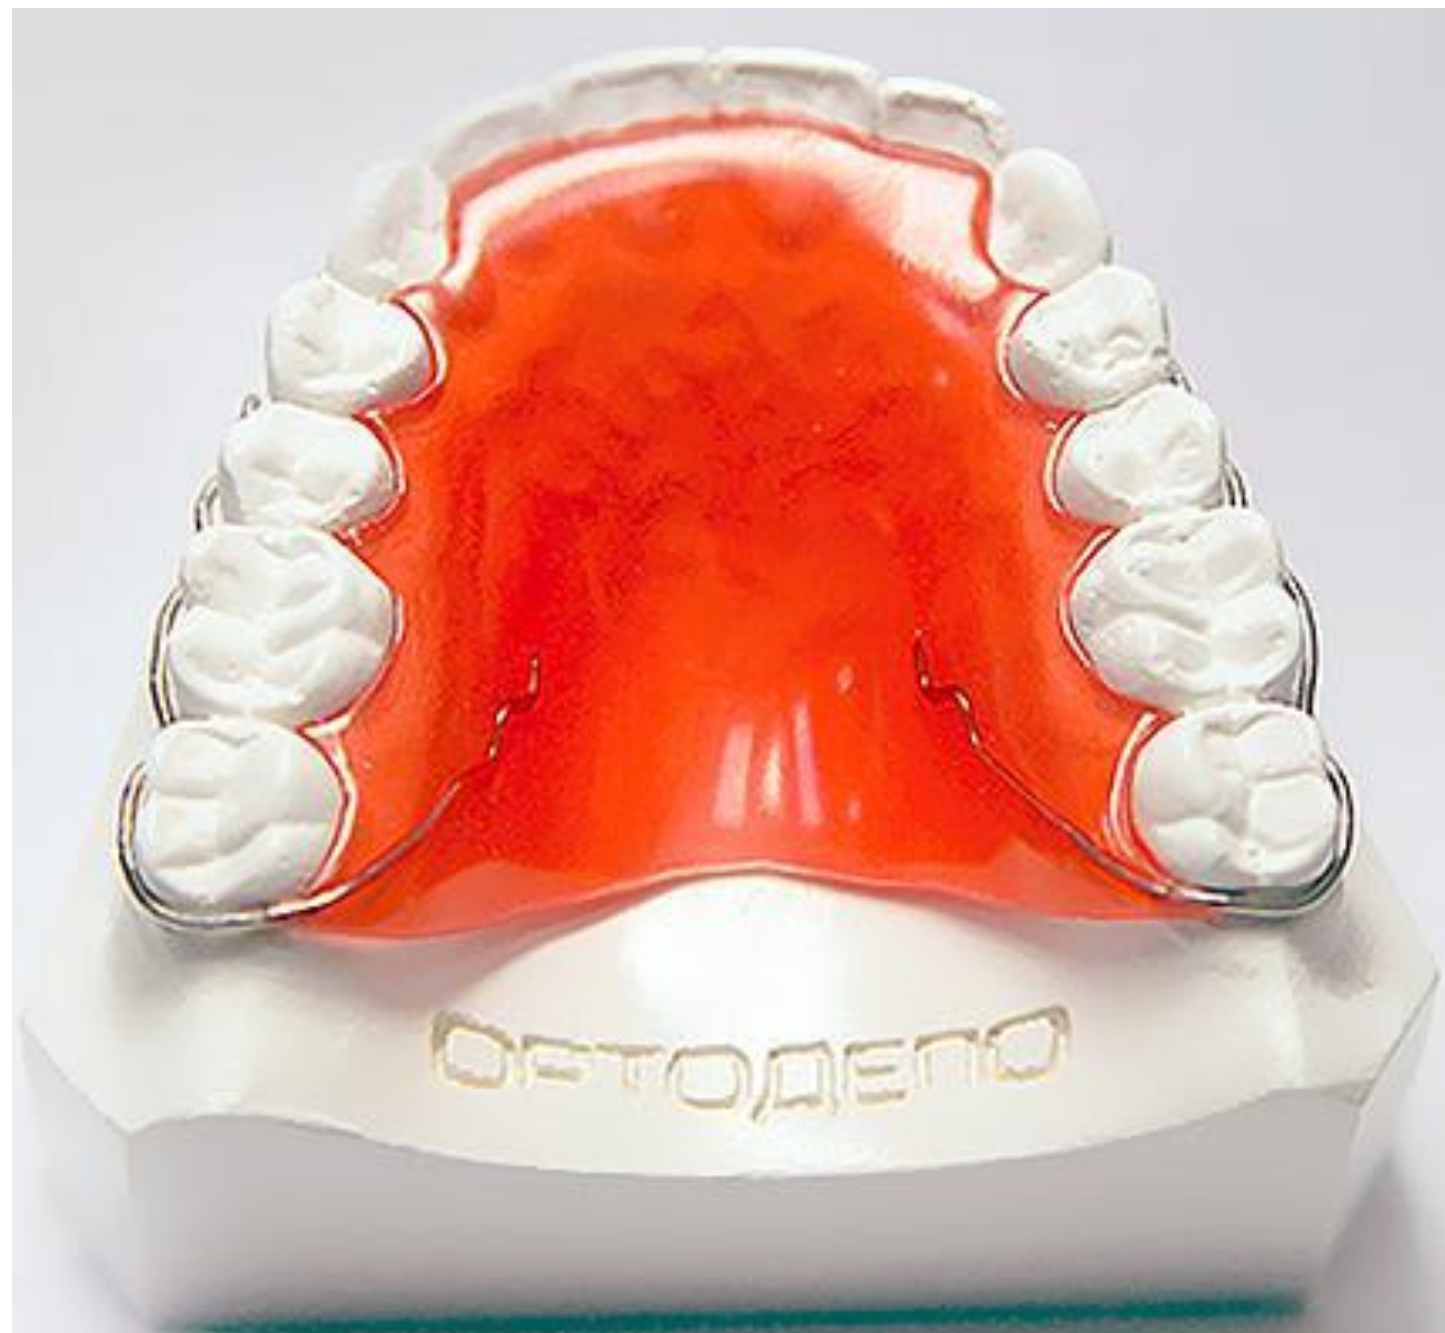

Механические аппараты (съемные, внутриротовые)

**Основные
элементы:**

- **Базис;**
- **Кламмера
(Адамса,
круглый,
пуговчатый);**
- **Вестибулярна
я дуга**

Механические аппараты

Активные элементы:

- Винт;
- Сложная вестибулярная дуга;
- Пружины (рукообразные, протрагирующие, толкатели)
- Петли;
- Брекет-системы (дуги, эластические цепочки, пружины, эластические тяги,)