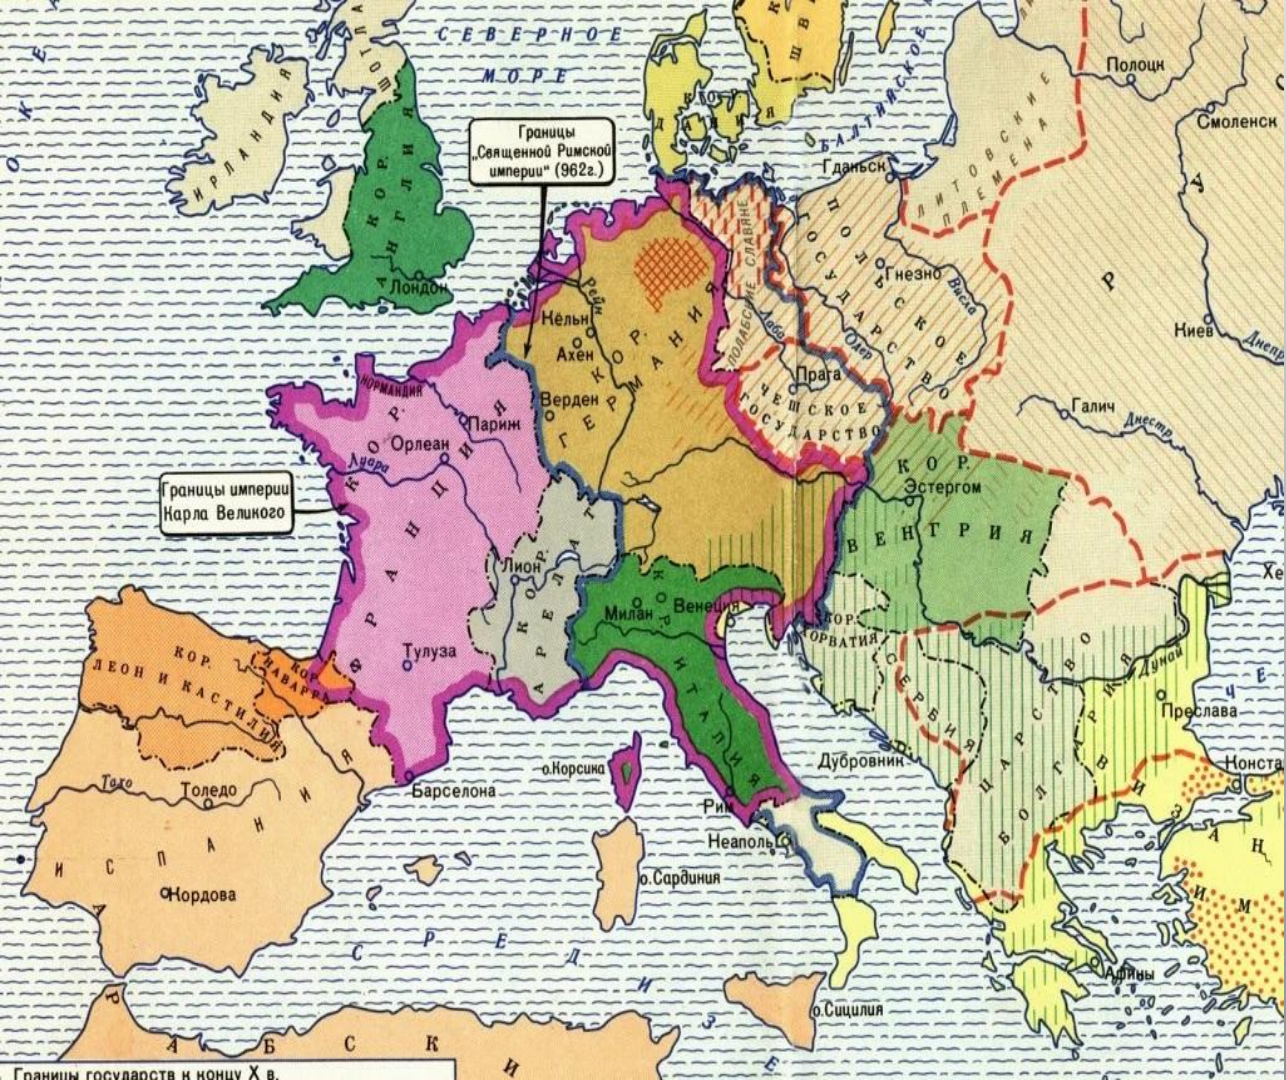

ОБРАЗОВАНИЕ ЦЕНТРАЛИЗОВАННЫХ ГОСУДАРСТВ ЗАПАДНОЙ ЕВРОПЫ

**Выполнила: Головина
Анастасия**

СТОЛЕТНЯЯ ВОЙНА (1337-1453)

КАРТА ЗАПАДНОЙ ЕВРОПЫ XIV-XV ВВ

Границы государств в конце X в.

ФРАНЦИЯ XV ВЕК

ЛЮДОВИК XI И
КАРЛ СМЕЛЫЙ

ПРИСОЕДИНЕНИЕ ТЕРРИТОРИЙ ЛЮДОВИКОМ ХІ

- Владения короля Франции к XV в.
- Территории, присоединённые к владениям короля к концу XV в.
- Земли вассалов французского короля к концу XV в.
- Границы французского централизованного государства в конце XV в.

ВОЙНА АЛОЙ И БЕЛОЙ РОЗОЙ (1455-1485)

© Martin Greenwald Associates, Inc.

районы, поддерживавшие Ланкастеров

районы, поддерживавшие Йорков

районы, сохранявшие нейтралитет

места основных сражений

ТЕРРИТОРИИ АЛОЙ И БЕЛОЙ РОЗЫ