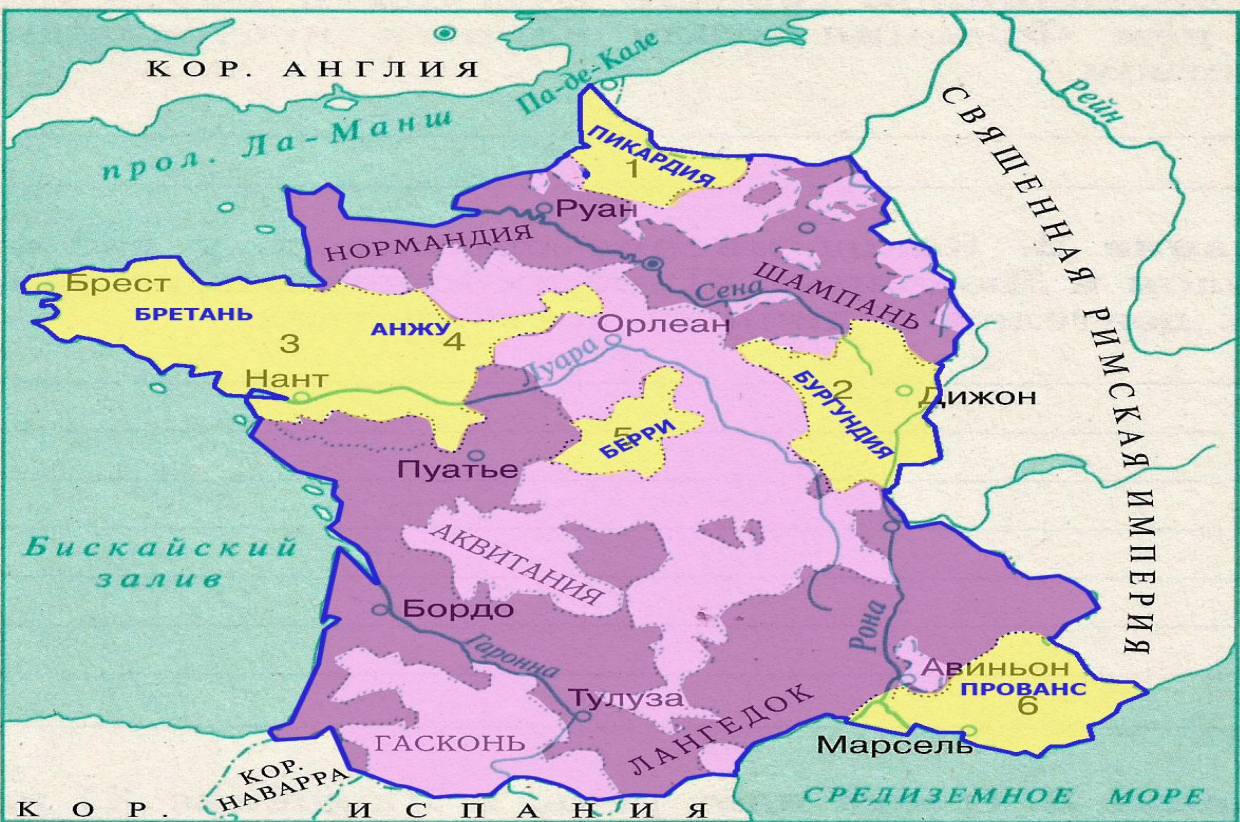

ОБРАЗОВАНИЕ ЦЕНТРАЛИЗОВАННЫХ ГОСУДАРСТВ ЗАПАДНОЙ ЕВРОПЫ

**Выполнила: Головина
Анастасия**

СТОЛЕТНЯЯ ВОЙНА (1337-1453)

КАРТА ЗАПАДНОЙ ЕВРОПЫ XIV-XV ВВ

Границы государств в конце X в.

ФРАНЦИЯ XV ВЕК

ЛЮДОВИК XI И
КАРЛ СМЕЛЫЙ

ПРИСОЕДИНЕНИЕ ТЕРРИТОРИЙ ЛЮДОВИКОМ ХІ

- Владения короля Франции к XV в.
- Территории, присоединённые к владениям короля к концу XV в.
- Земли вассалов французского короля к концу XV в.
- Границы французского централизованного государства в конце XV в.