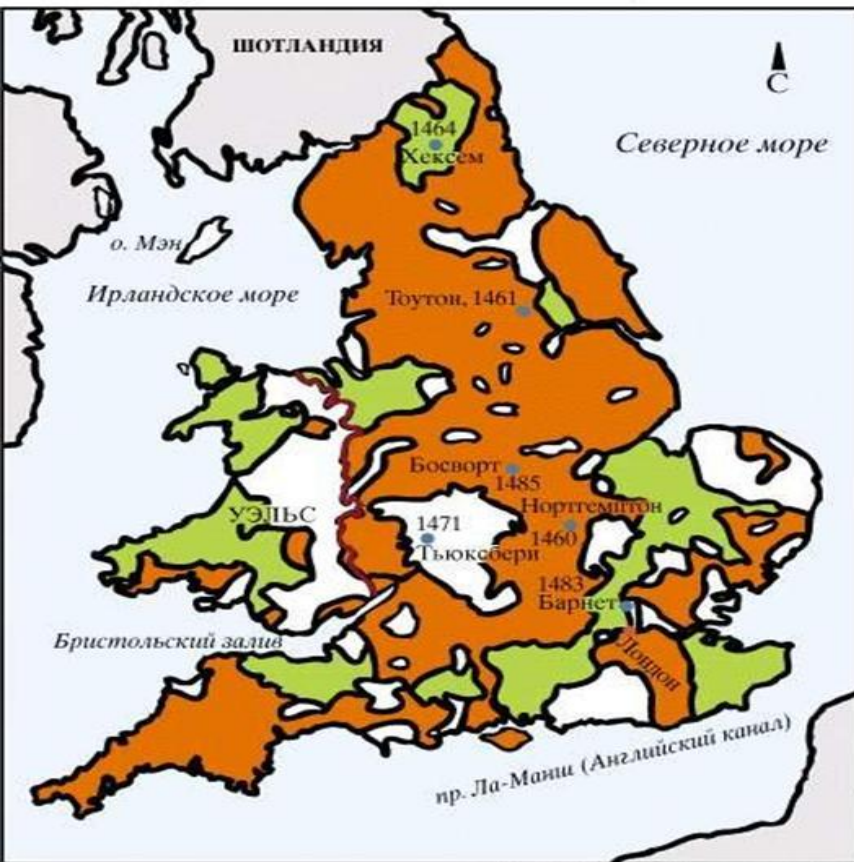

ОБРАЗОВАНИЕ ЦЕНТРАЛИЗОВАННЫХ ГОСУДАРСТВ ЗАПАДНОЙ ЕВРОПЫ

**Выполнила: Головина
Анастасия**

СТОЛЕТНЯЯ ВОЙНА (1337-1453)

КАРТА ЗАПАДНОЙ ЕВРОПЫ XIV-XV ВВ

Границы государств в конце X в.

ФРАНЦИЯ XV ВЕК

ЛЮДОВИК XI И
КАРЛ СМЕЛЫЙ

ПРИСОЕДИНЕНИЕ ТЕРРИТОРИЙ ЛЮДОВИКОМ ХІ

- Владения короля Франции к XV в.
- Территории, присоединённые к владениям короля к концу XV в.
- Земли вассалов французского короля к концу XV в.
- Границы французского централизованного государства в конце XV в.

ВОЙНА АЛОЙ И БЕЛОЙ РОЗОЙ (1455-1485)

© Martin Greenwald Associates, Inc.

районы, поддерживавшие Ланкастеров

районы, поддерживавшие Йорков

районы, сохранявшие нейтралитет

места основных сражений

ТЕРРИТОРИИ АЛОЙ И БЕЛОЙ РОЗЫ

ГЕНРИХ ТЮДОР И ЕЛИЗАВЕТА ЙОРСКАЯ