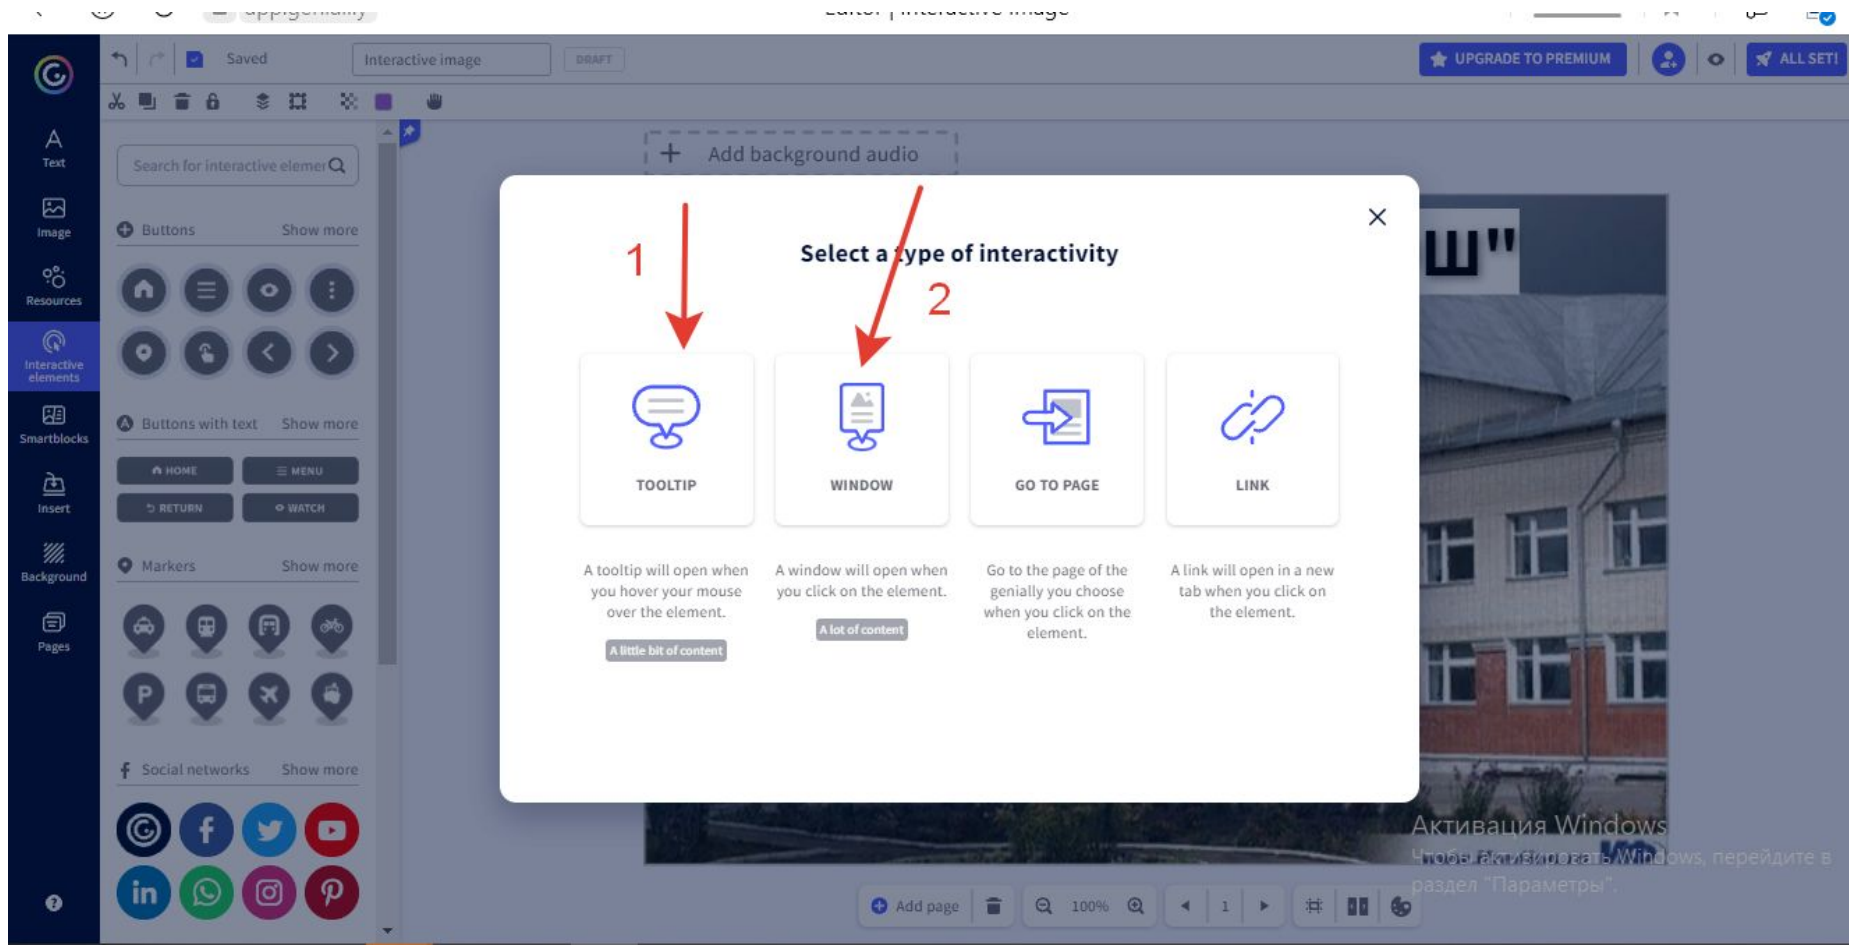

UPGRADE TO PREMIUM

ALL SET!

+ Add background audio

МАОУ "Устанская СОШ"

Просмотр

Интерактивные
элементы (стандарт)

Можно добавить
иные элементы

+ Add page | 100% | 1 | [Tools]

Активация Windows
www.ifraction.ru Windows, перейдите в
раздел "Параметры".

Приступаем к наполнению интерактивных элементов

Interactive image editor interface showing a photo of a school building with overlaid text and interactive elements. The text reads "МЛОУ \"Устанская СОШ\"". A red arrow points to a purple plus icon on the image, indicating where to click. A text box says "Нажимаем ЛКМ на элемент". The interface includes a sidebar with categories like Text, Image, Resources, Interactive elements, Smartblocks, Insert, Background, and Pages. The top bar shows "Interactive image" and "DRAFT". The bottom bar shows "Add page", "100%", and navigation controls.