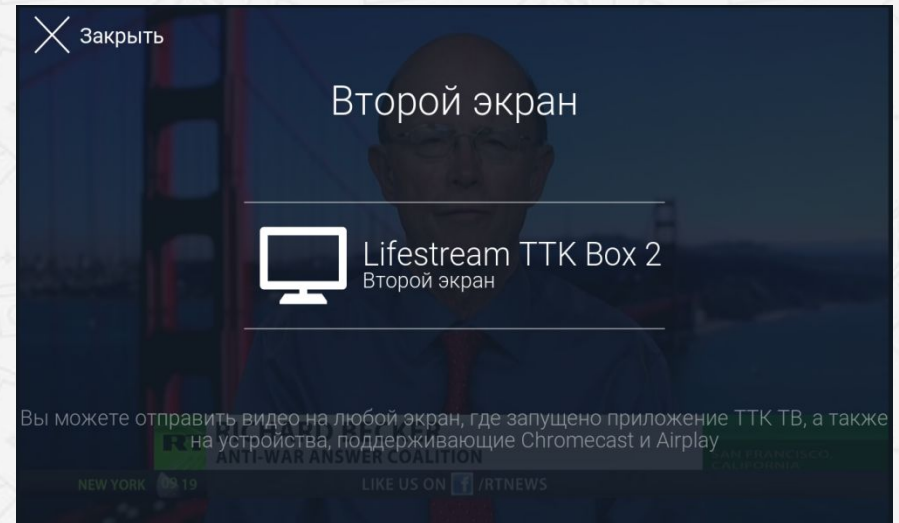

НОВЫЕ ВОЗМОЖНОСТИ

Перенос просмотра. Услуга Мультиэкран позволяет Вам переносить просматриваемый контент с мобильного устройства на приставку, а так же перенос контента между мобильными устройствами. Перенос контента с приставки STB невозможен.

Перенос паузы. Услуга Мультиэкран позволяет Вам приостановить просмотр на одном устройстве и продолжить его на другом.