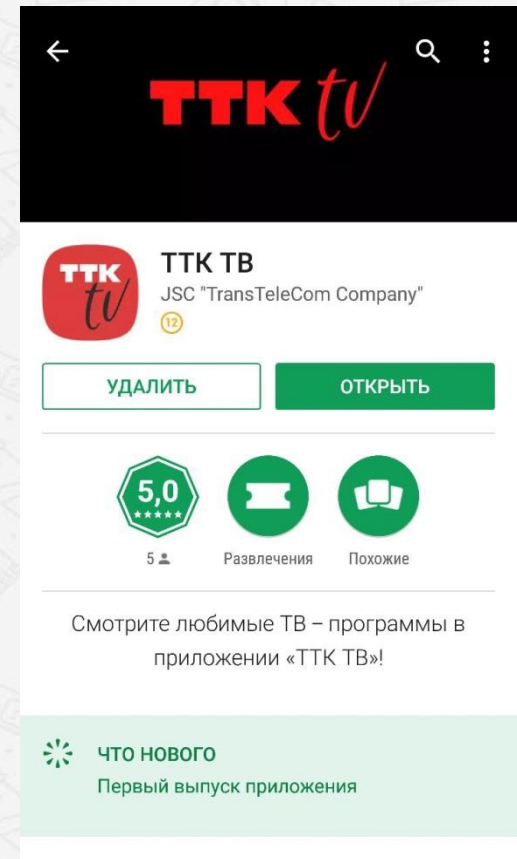

Перенос паузы. Услуга Мультиэкран позволяет Вам приостановить просмотр на одном устройстве и продолжить его на другом.

Приложение

Мобильные приложения «ТТК ТВ» доступны для скачивания в маркетах App Store и Google play