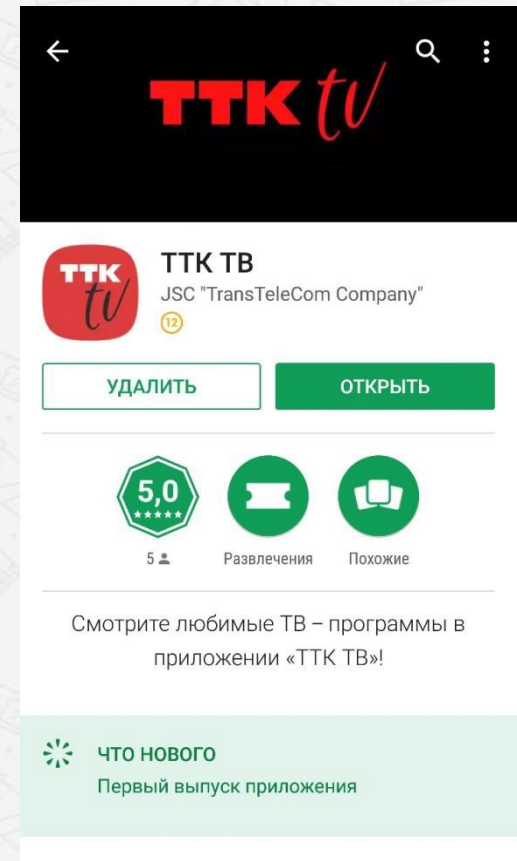

Перенос паузы. Услуга Мультиэкран позволяет Вам приостановить просмотр на одном устройстве и продолжить его на другом.

Приложение

Мобильные приложения «ТТК ТВ» доступны для скачивания в маркетах App Store и Google play