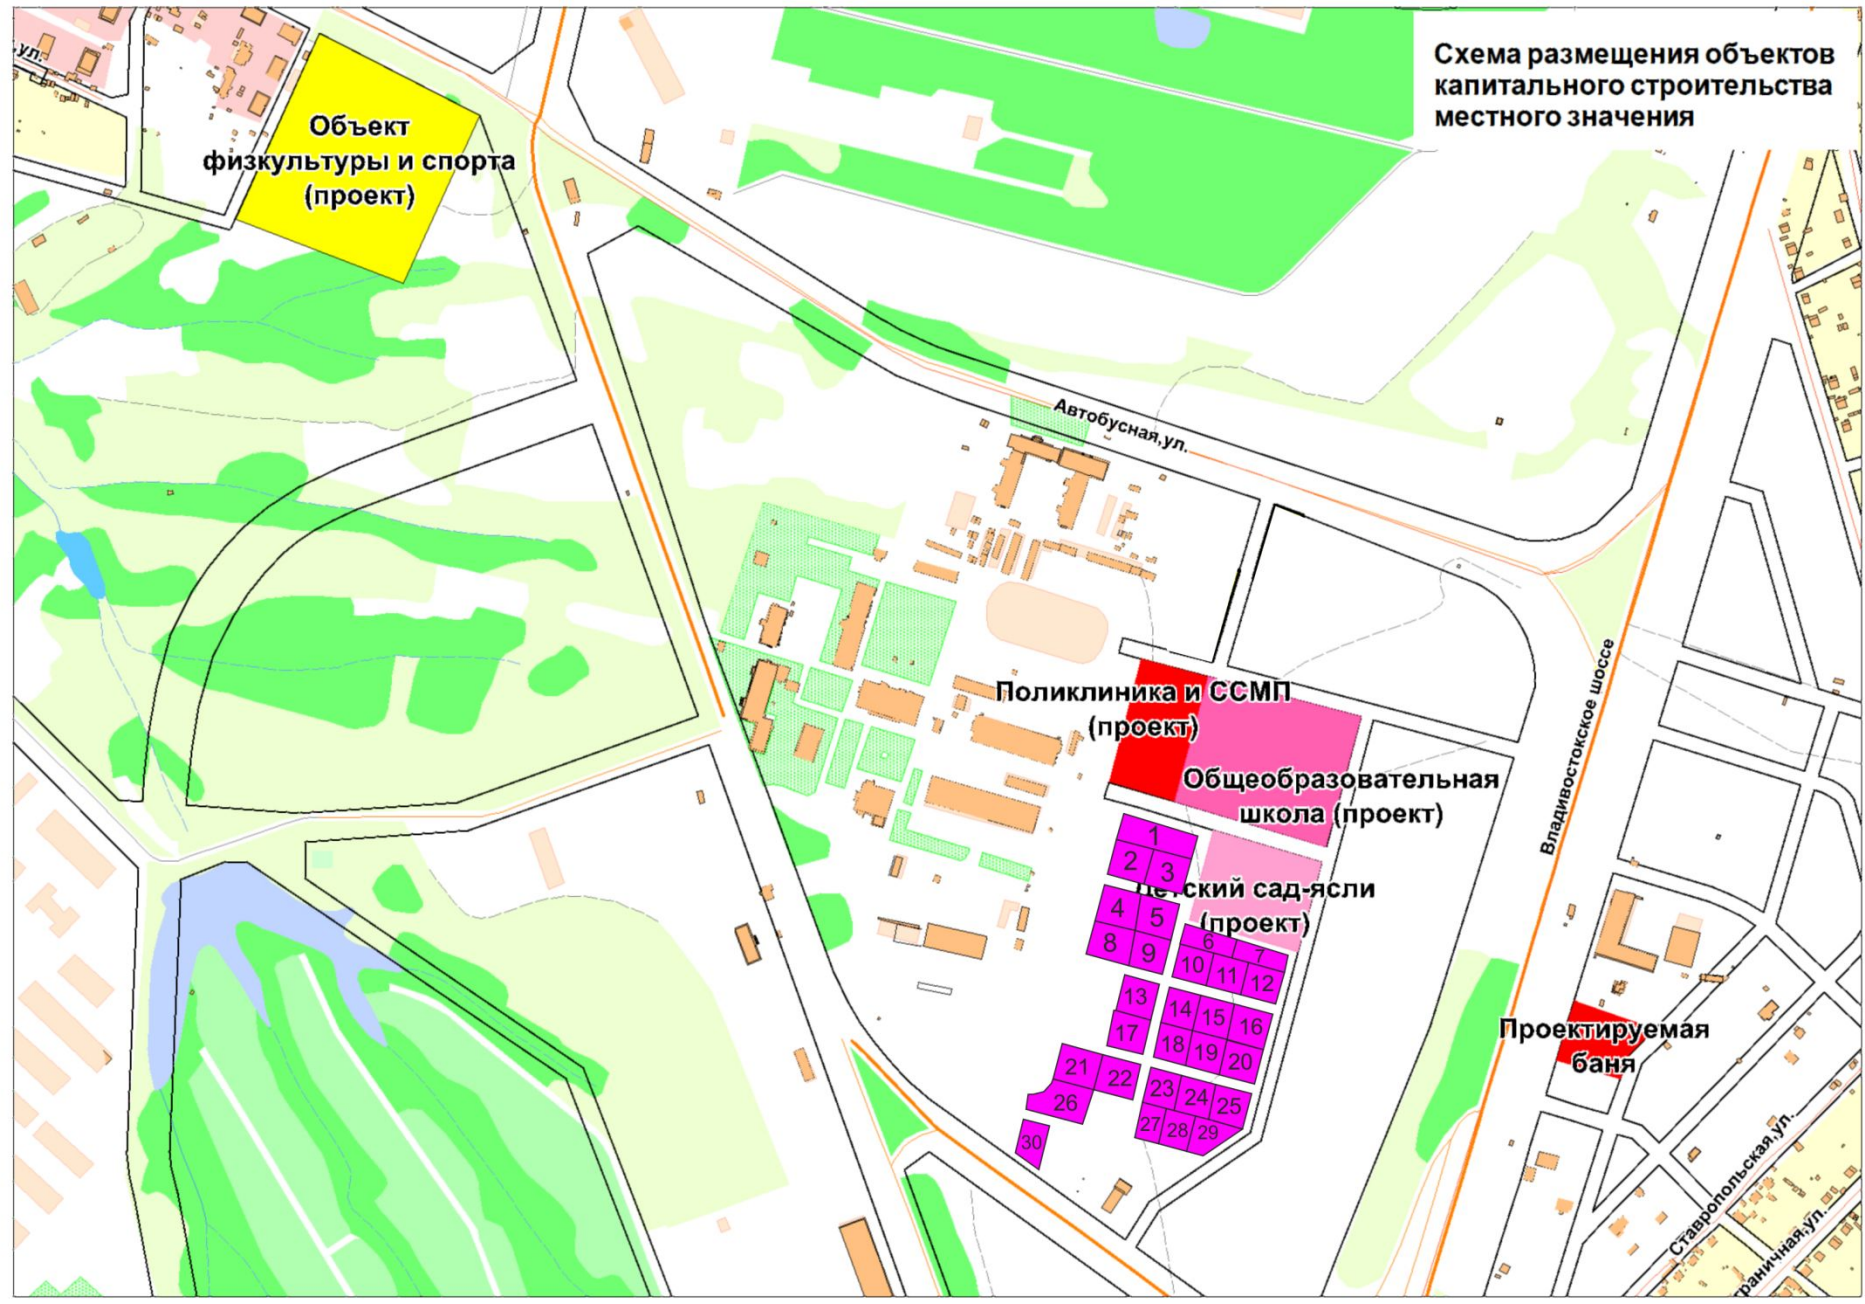

# Схема расположения остановок общественного транспорта

**Схема размещения объектов  
капитального строительства  
местного значения**

**Объект  
физкультуры и спорта  
(проект)**

**Поликлиника и ССМП  
(проект)**

**Общеобразовательная  
школа (проект)**

**Детский сад-ясли  
(проект)**

**Проектируемая  
баня**

Автобусная, ул.

Владивостокское шоссе

Ставропольская, ул.

Граничная, ул.

Схема подъезда  
к земельным участкам