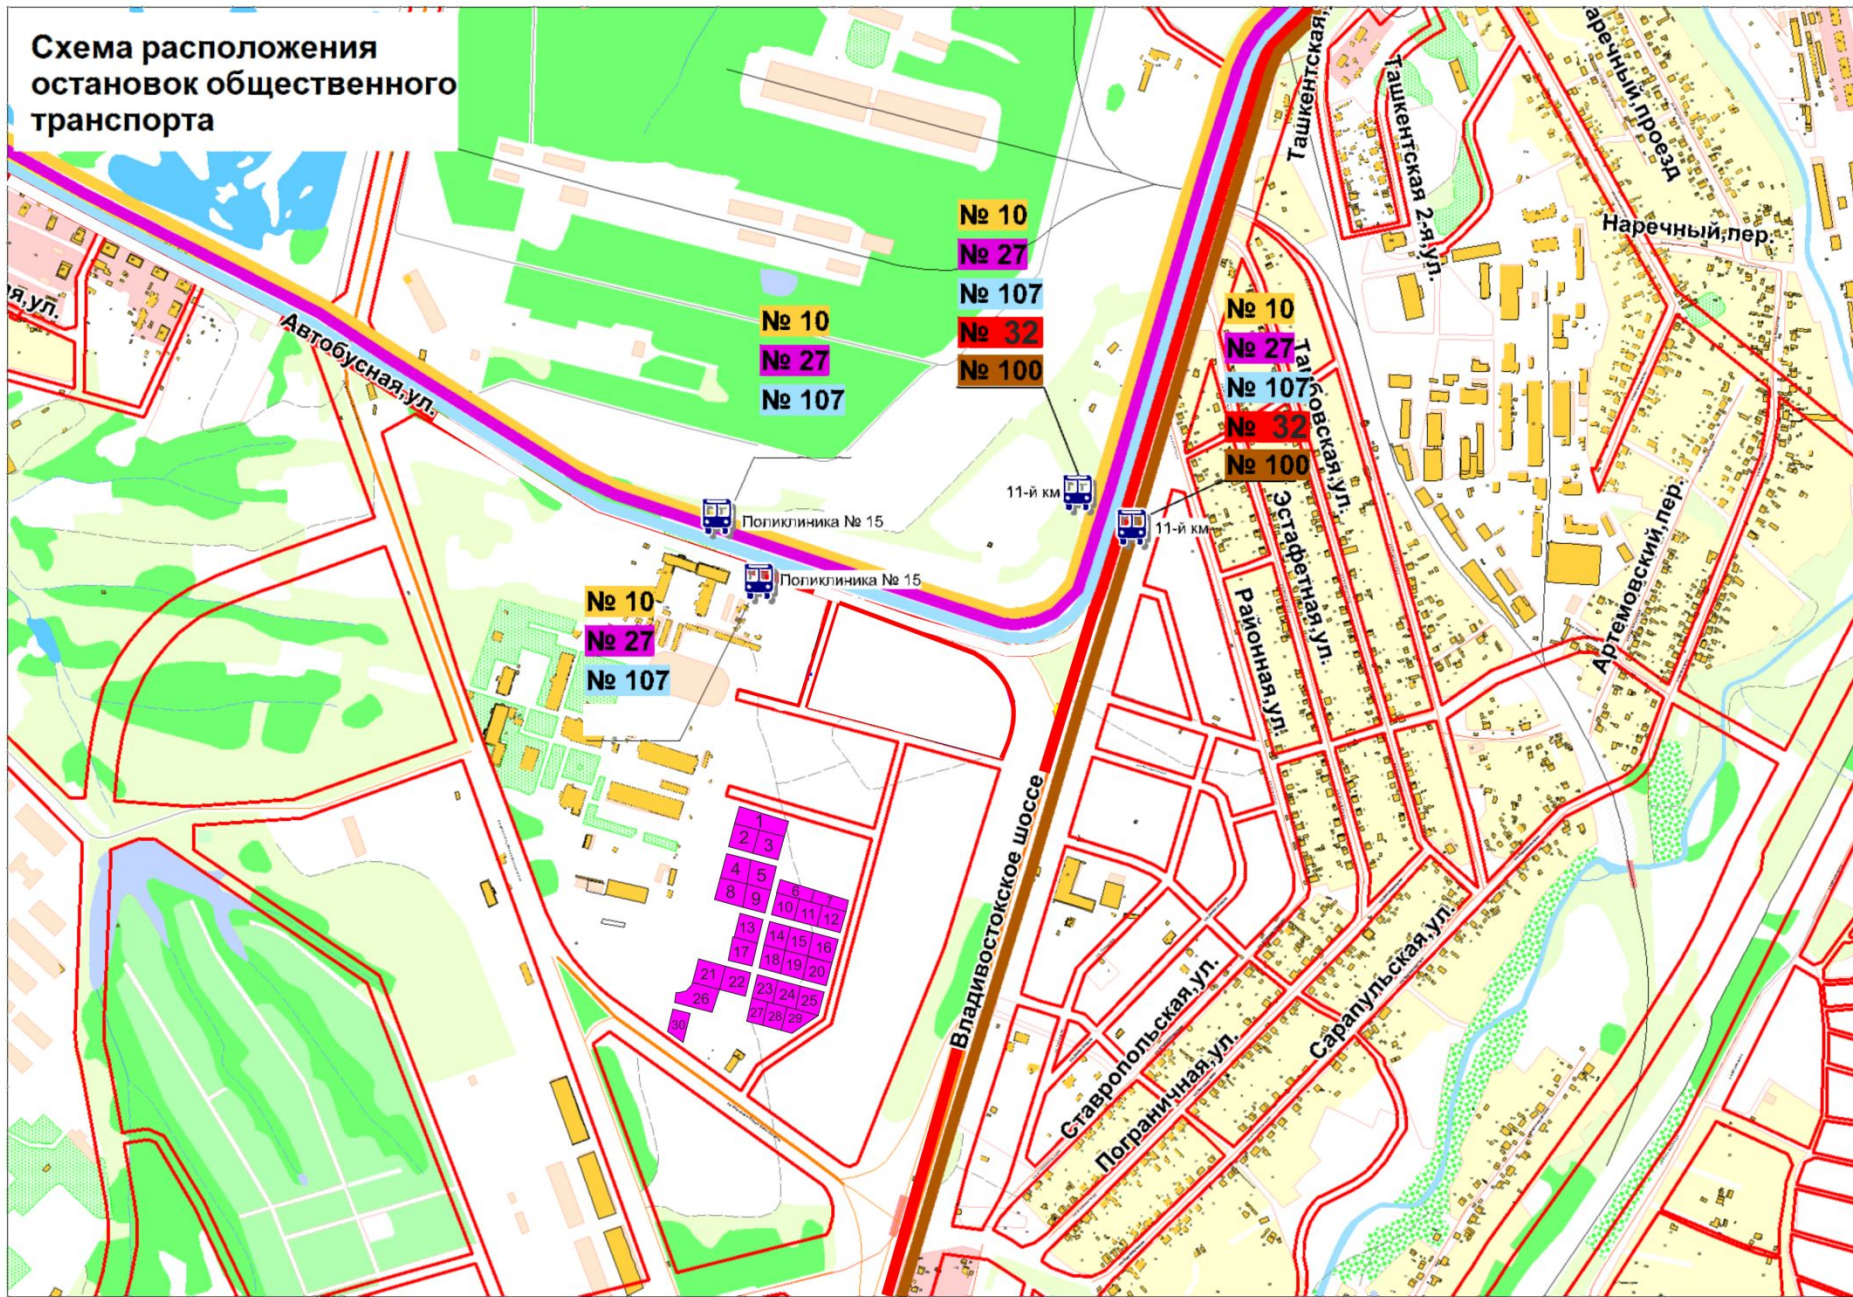

Заседание комиссии по распределению земельных участков

11.05.20
18

Схема расположения земельных участков

Схема расположения остановок общественного транспорта

**Схема размещения объектов
капитального строительства
местного значения**

**Объект
физкультуры и спорта
(проект)**

**Поликлиника и ССМП
(проект)**

**Общеобразовательная
школа (проект)**

**Песчанский сад-ясли
(проект)**

**Проектируемая
баня**

Автобусная, ул.

Владивостокское шоссе

Ставропольская, ул.
Граничная, ул.

Схема подъезда
к земельным участкам

**Схема расположения
земельного участка №1
Автобусная, ул. - Владивостокское шоссе,
Хабаровский край, г. Хабаровск
27:23:000000:29179**

**Схема расположения
земельного участка №2
Автобусная, ул. - Владивостокское шоссе,
Хабаровский край, г. Хабаровск
27:23:0051612:713**

**Схема расположения
земельного участка №19
Автобусная, ул. - Владивостокское шоссе,
Хабаровский край, г. Хабаровск
27:23:0000000:29184**

**Схема расположения
земельного участка №20
Автобусная, ул. - Владивостокское шоссе,
Хабаровский край, г. Хабаровск
27:23:0000000:29185**