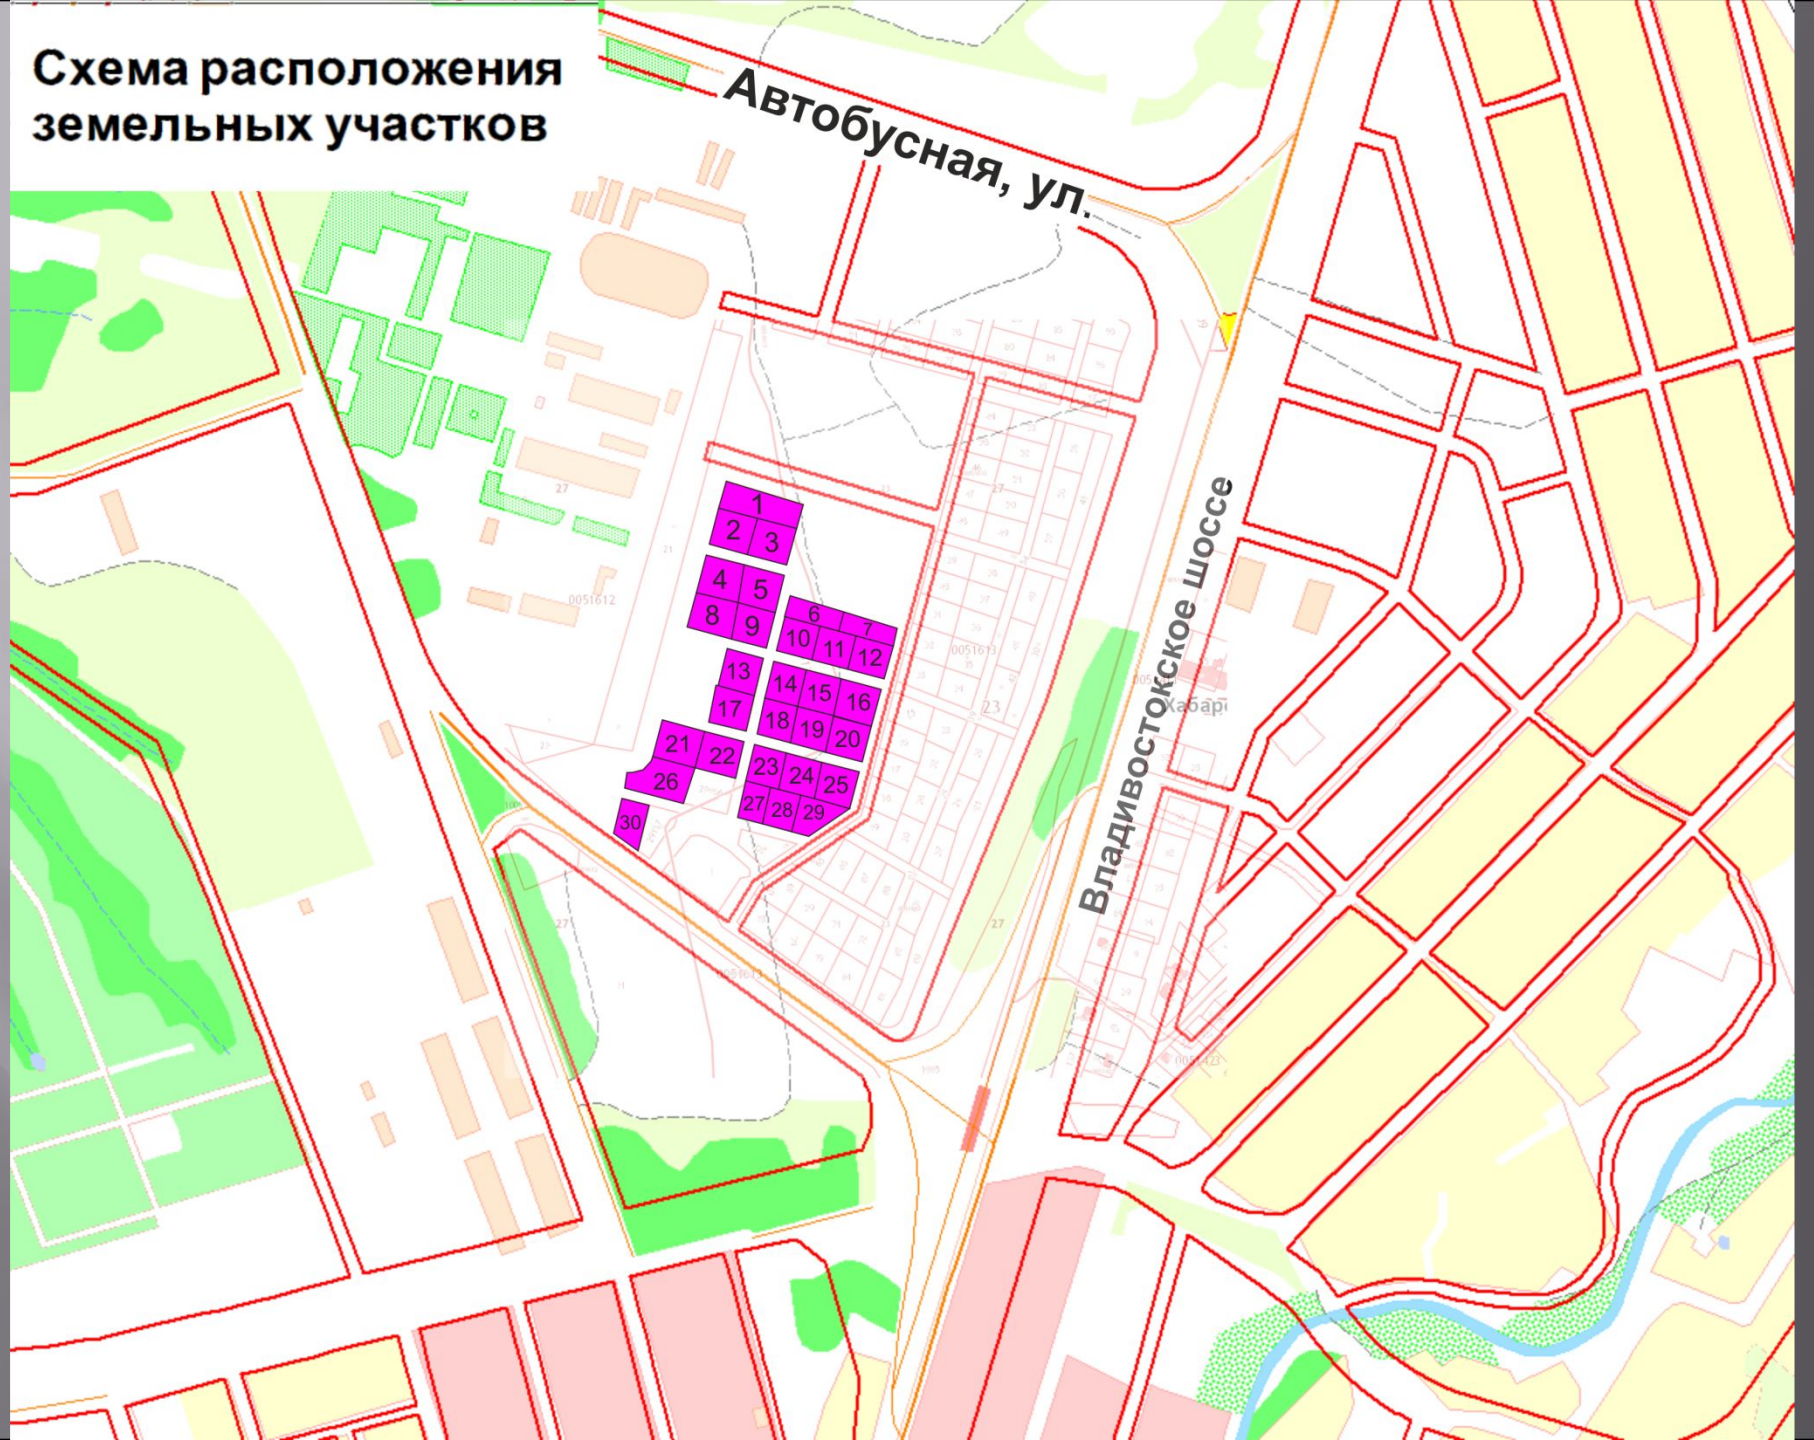

Заседание комиссии по распределению земельных участков

11.05.20
18

Схема расположения земельных участков

Схема расположения остановок общественного транспорта

**Схема размещения объектов
капитального строительства
местного значения**

Схема подъезда
к земельным участкам

**Схема расположения
земельного участка №1
Автобусная, ул. - Владивостокское шоссе,
Хабаровский край, г. Хабаровск
27:23:000000:29179**

**Схема расположения
земельного участка №2
Автобусная, ул. - Владивостокское шоссе,
Хабаровский край, г. Хабаровск
27:23:0051612:713**