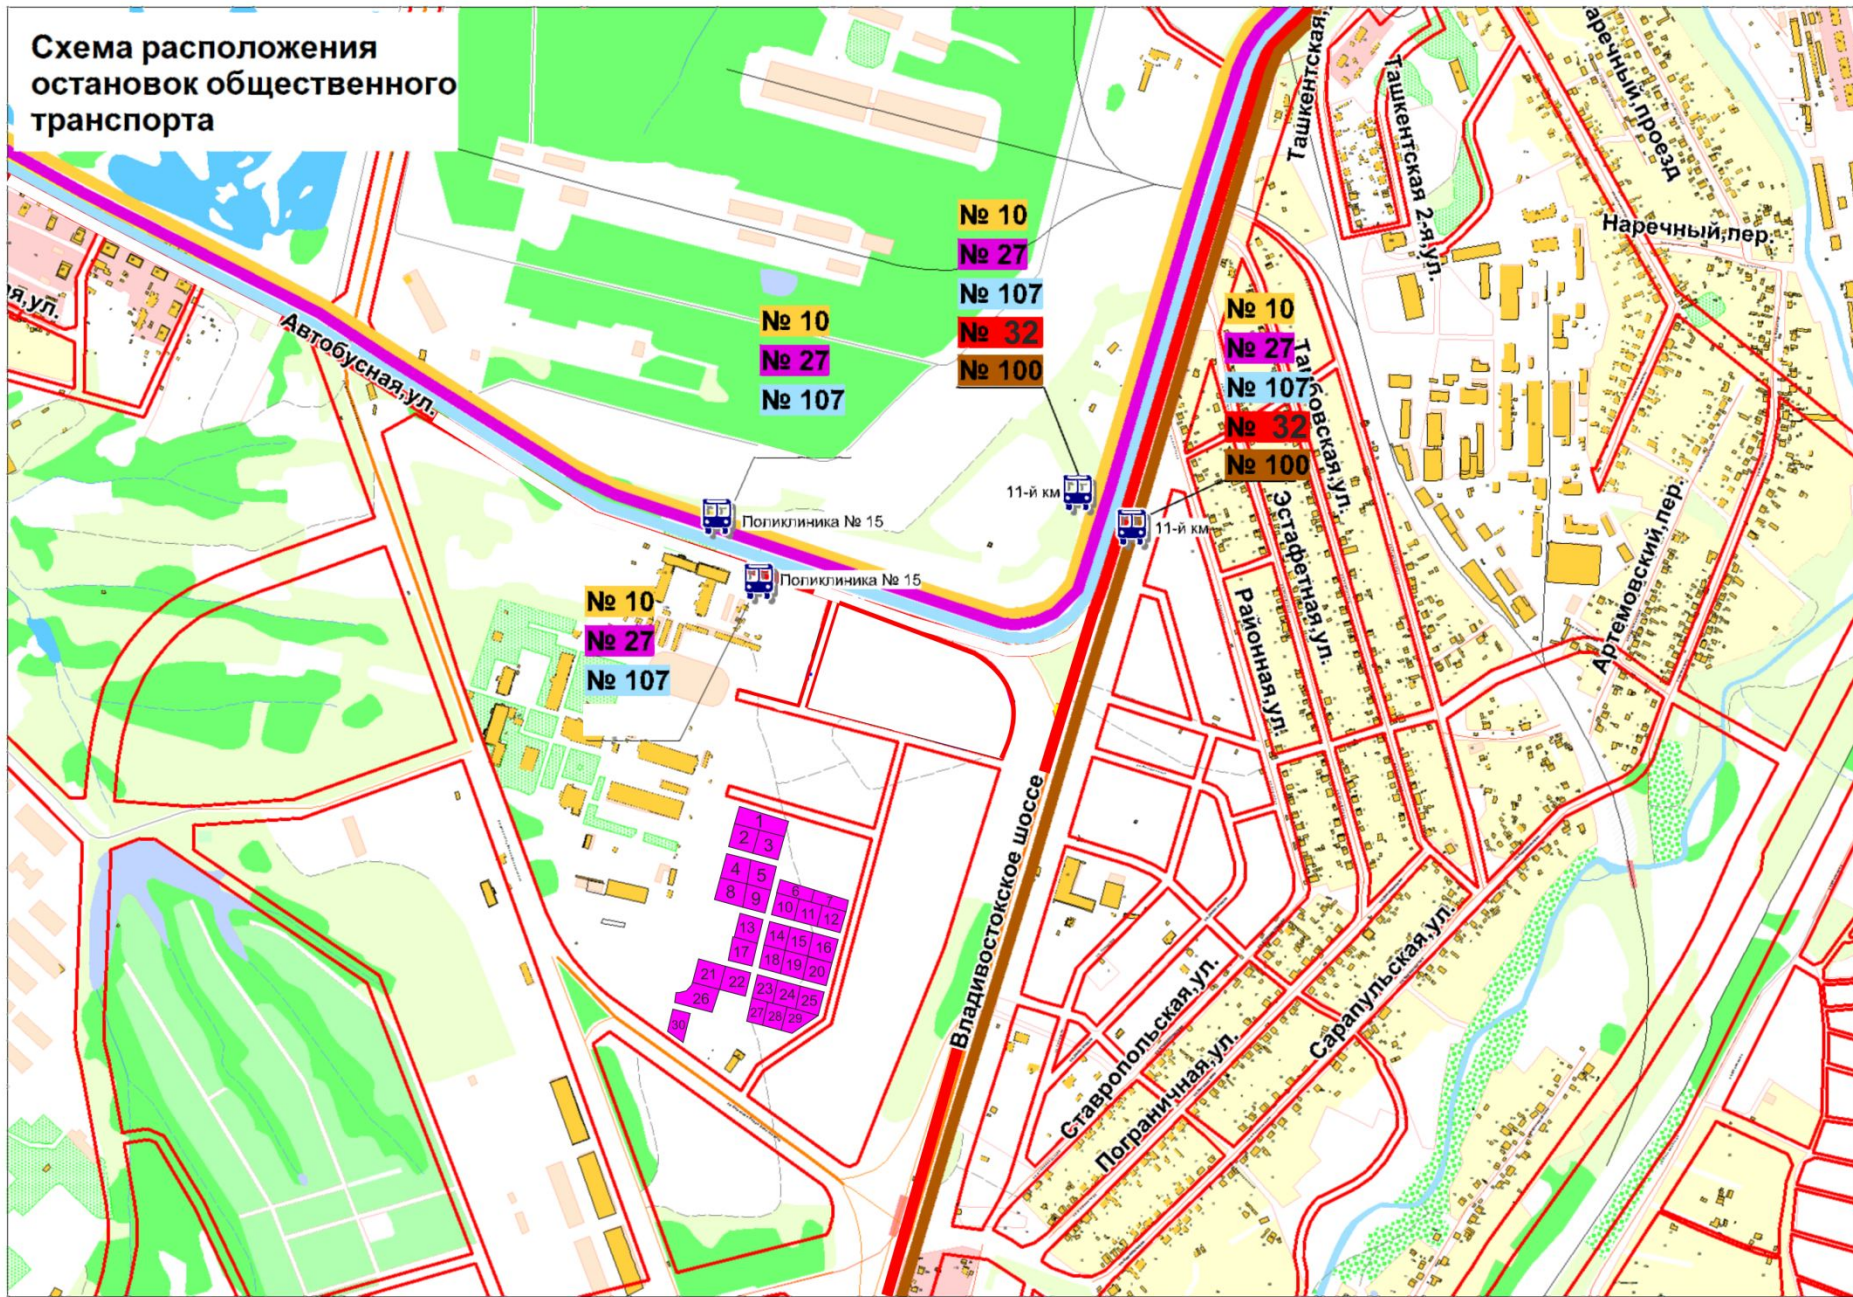

Заседание комиссии по распределению земельных участков

11.05.20
18

Схема расположения земельных участков

Схема расположения остановок общественного транспорта

**Схема размещения объектов
капитального строительства
местного значения**

Граничная, ул.

- 1
- 2
- 3
- 4
- 5
- 6
- 7
- 8
- 9
- 10
- 11
- 12
- 13
- 14
- 15
- 16
- 17
- 18
- 19
- 20
- 21
- 22
- 23
- 24
- 25
- 26
- 27
- 28
- 29
- 30

Схема подъезда
к земельным участкам

**Схема расположения
земельного участка №1
Автобусная, ул. - Владивостокское шоссе,
Хабаровский край, г. Хабаровск
27:23:0000000:29179**