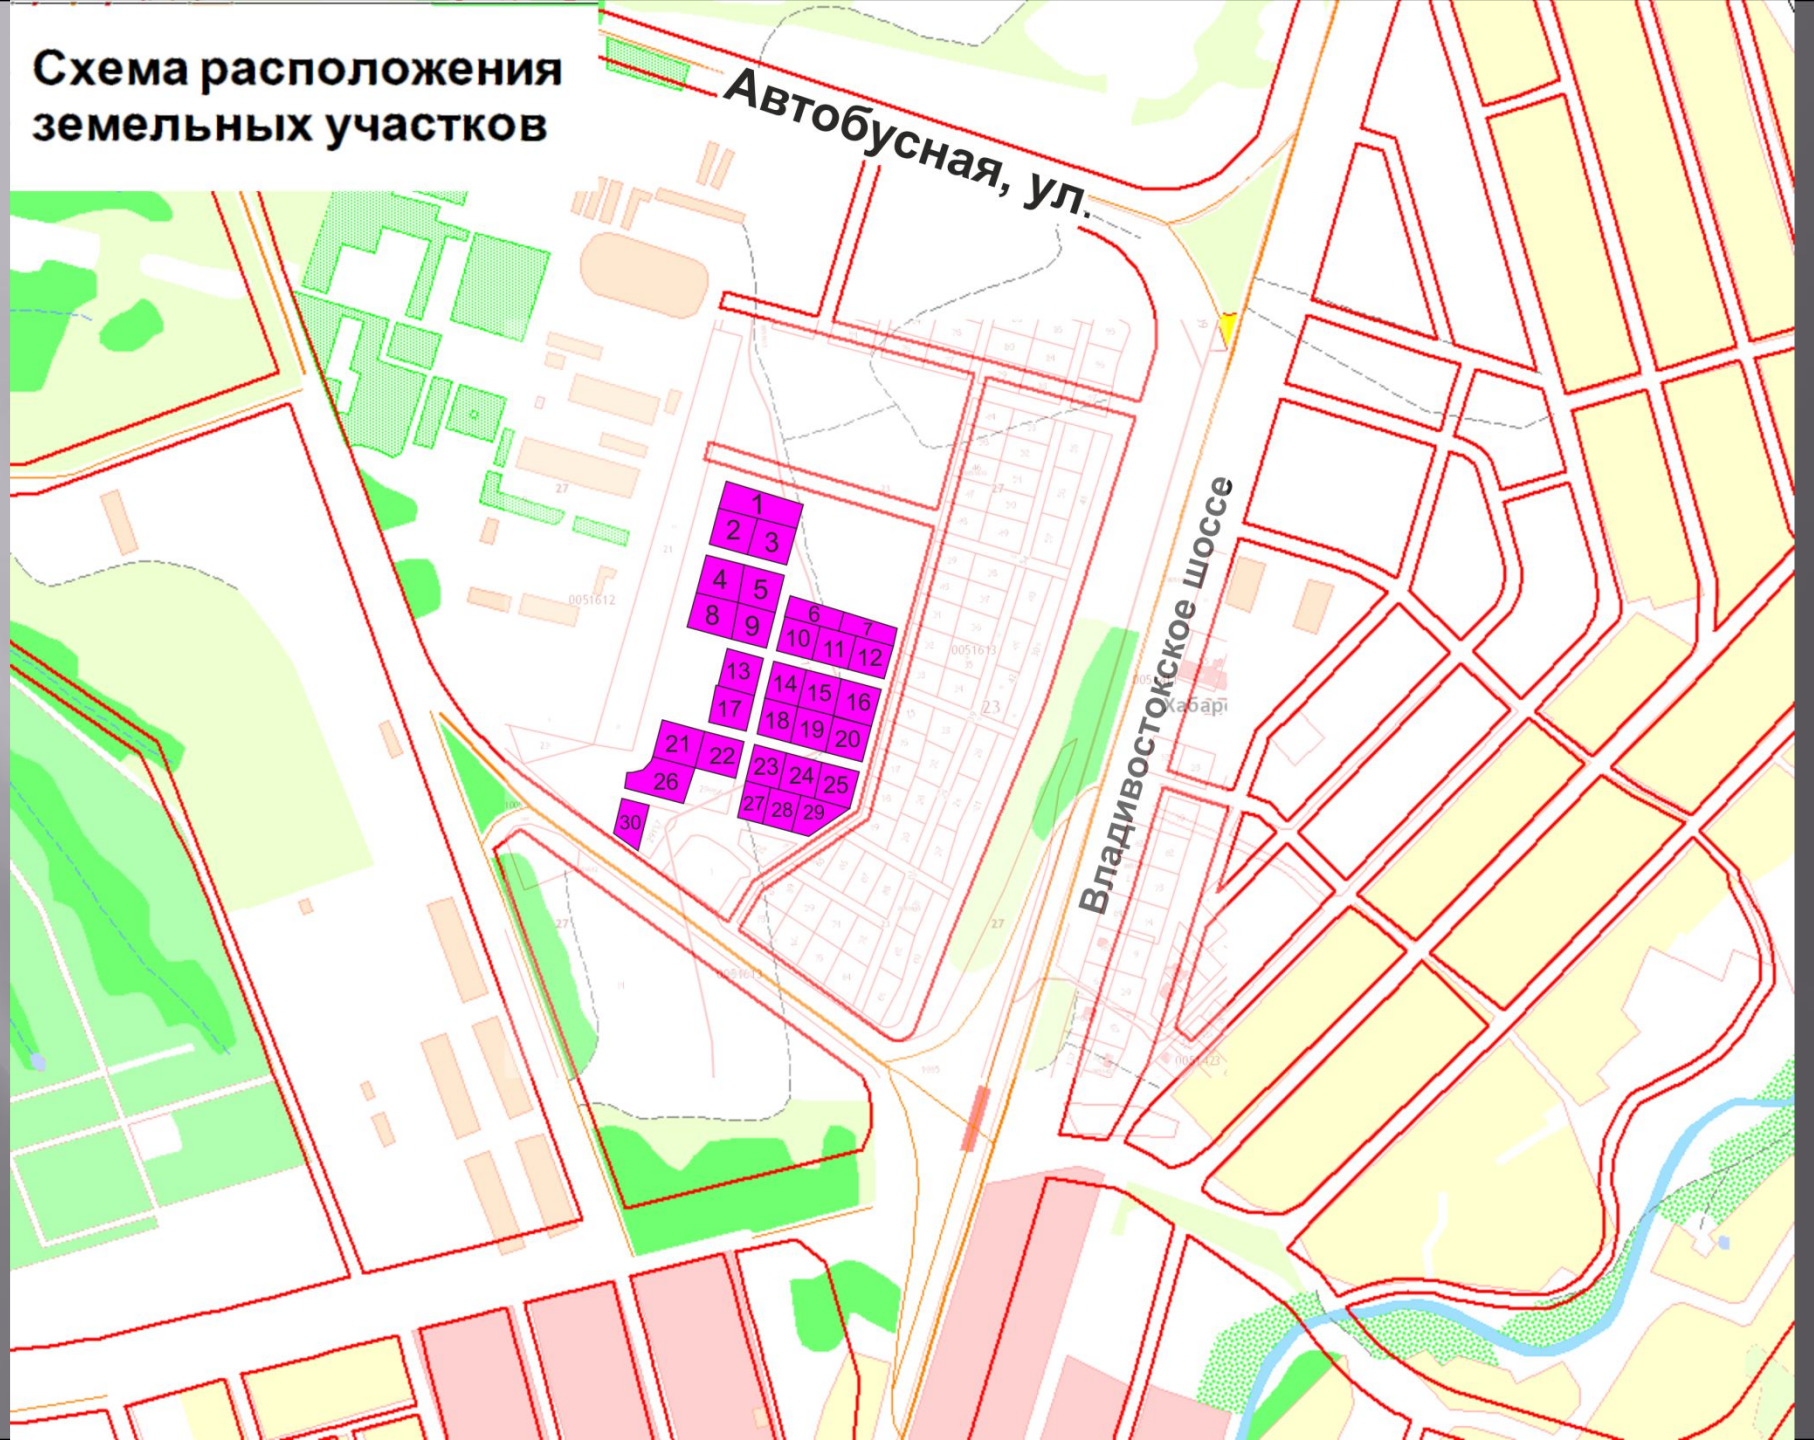

Заседание комиссии по распределению земельных участков

11.05.20
18

Схема расположения земельных участков

Схема расположения остановок общественного транспорта

**Схема размещения объектов
капитального строительства
местного значения**

**Объект
физкультуры и спорта
(проект)**

**Поликлиника и ССМП
(проект)**

**Общеобразовательная
школа (проект)**

**Детский сад-ясли
(проект)**

**Проектируемая
баня**

Автобусная, ул.

Владивостокское шоссе

Ставропольская, ул.

Граничная, ул.

- 1
- 2
- 3
- 4
- 5
- 6
- 7
- 8
- 9
- 10
- 11
- 12
- 13
- 14
- 15
- 16
- 17
- 18
- 19
- 20
- 21
- 22
- 23
- 24
- 25
- 26
- 27
- 28
- 29
- 30

Схема подъезда
к земельным участкам

**Схема расположения
земельного участка №1
Автобусная, ул. - Владивостокское шоссе,
Хабаровский край, г. Хабаровск
27:23:0000000:29179**