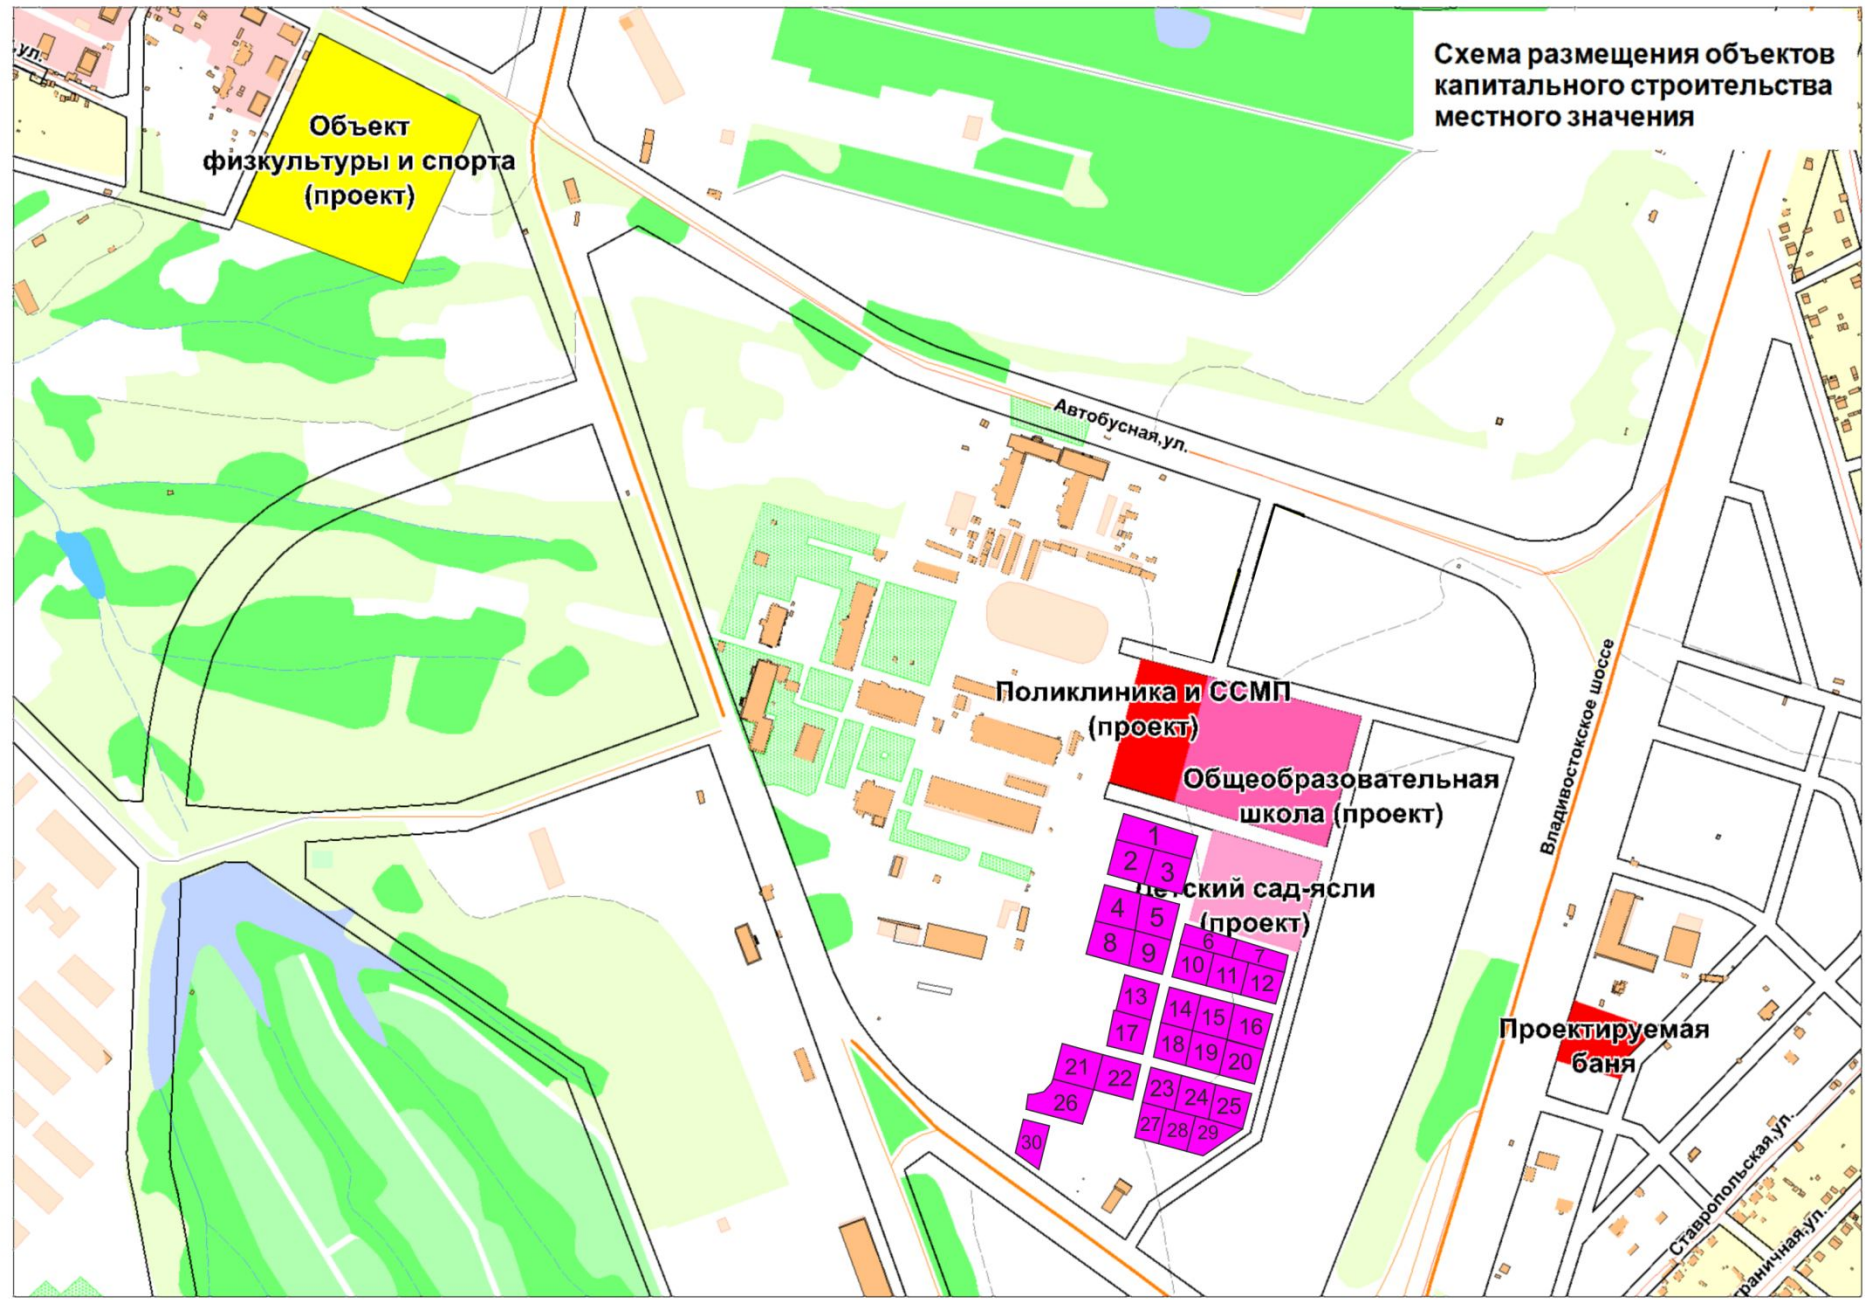

**Объект
физкультуры и спорта
(проект)**

**Поликлиника и ССМП
(проект)**

**Общеобразовательная
школа (проект)**

**Песчанский сад-ясли
(проект)**

**Проектируемая
баня**

Автобусная, ул.

Владивостокское шоссе

Ставропольская, ул.
Граничная, ул.

Схема подъезда
к земельным участкам

**Схема расположения
земельного участка №1
Автобусная, ул. - Владивостокское шоссе,
Хабаровский край, г. Хабаровск
27:23:000000:29179**

**Схема расположения
земельного участка №2
Автобусная, ул. - Владивостокское шоссе,
Хабаровский край, г. Хабаровск
27:23:0051612:713**