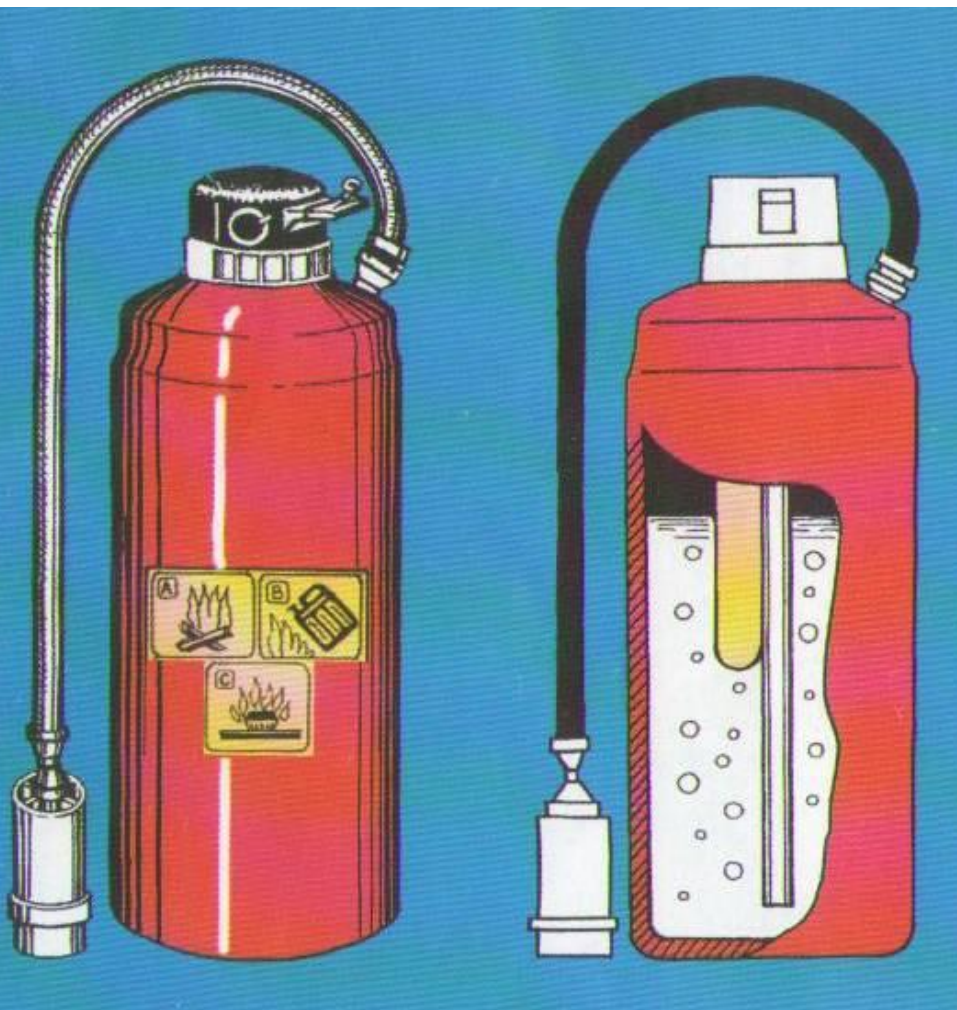

СРЕДСТВА ТУШЕНИЯ ПОЖАРОВ. ОГNETУШИТЕЛИ.

Огнетушитель —
переносное, передвижное или
стационарное устройство с ручным
способом приведения
в действие и предназначенное для
тушения очага пожара
человеком за счёт выпуска
запасённого
огнетушащего вещества

Воздушно – пенный огнетушитель

Предназначен для тушения твердых веществ, жидкостей и газов.

При помощи баллонов с газом выбрасывается заряд водного раствора – **пенообразователя**. Пенообразователь по сифонной трубке поступает в насадку, там перемешивается с воздухом и образует пену.

Воздушно – пенный огнетушитель

① Выдернуть

② Ударить по кнопке или нажать рычаг.

③ Направить насадку на очаг пожара

Углекислотный огнетушитель

Предназначен для тушения твердых веществ, жидкостей и газов.

Принцип действия основан на вытеснении двуокиси углерода избыточным давлением.

При срабатывании запорно-пускового устройства углекислота по трубке поступает в раструб и превращается в пенообразную массу.

Углекислотный огнетушитель

① Поднести огнетушитель к очагу пожара.

② Выдернуть чеку, перевести раструб в горизонтальное положение.