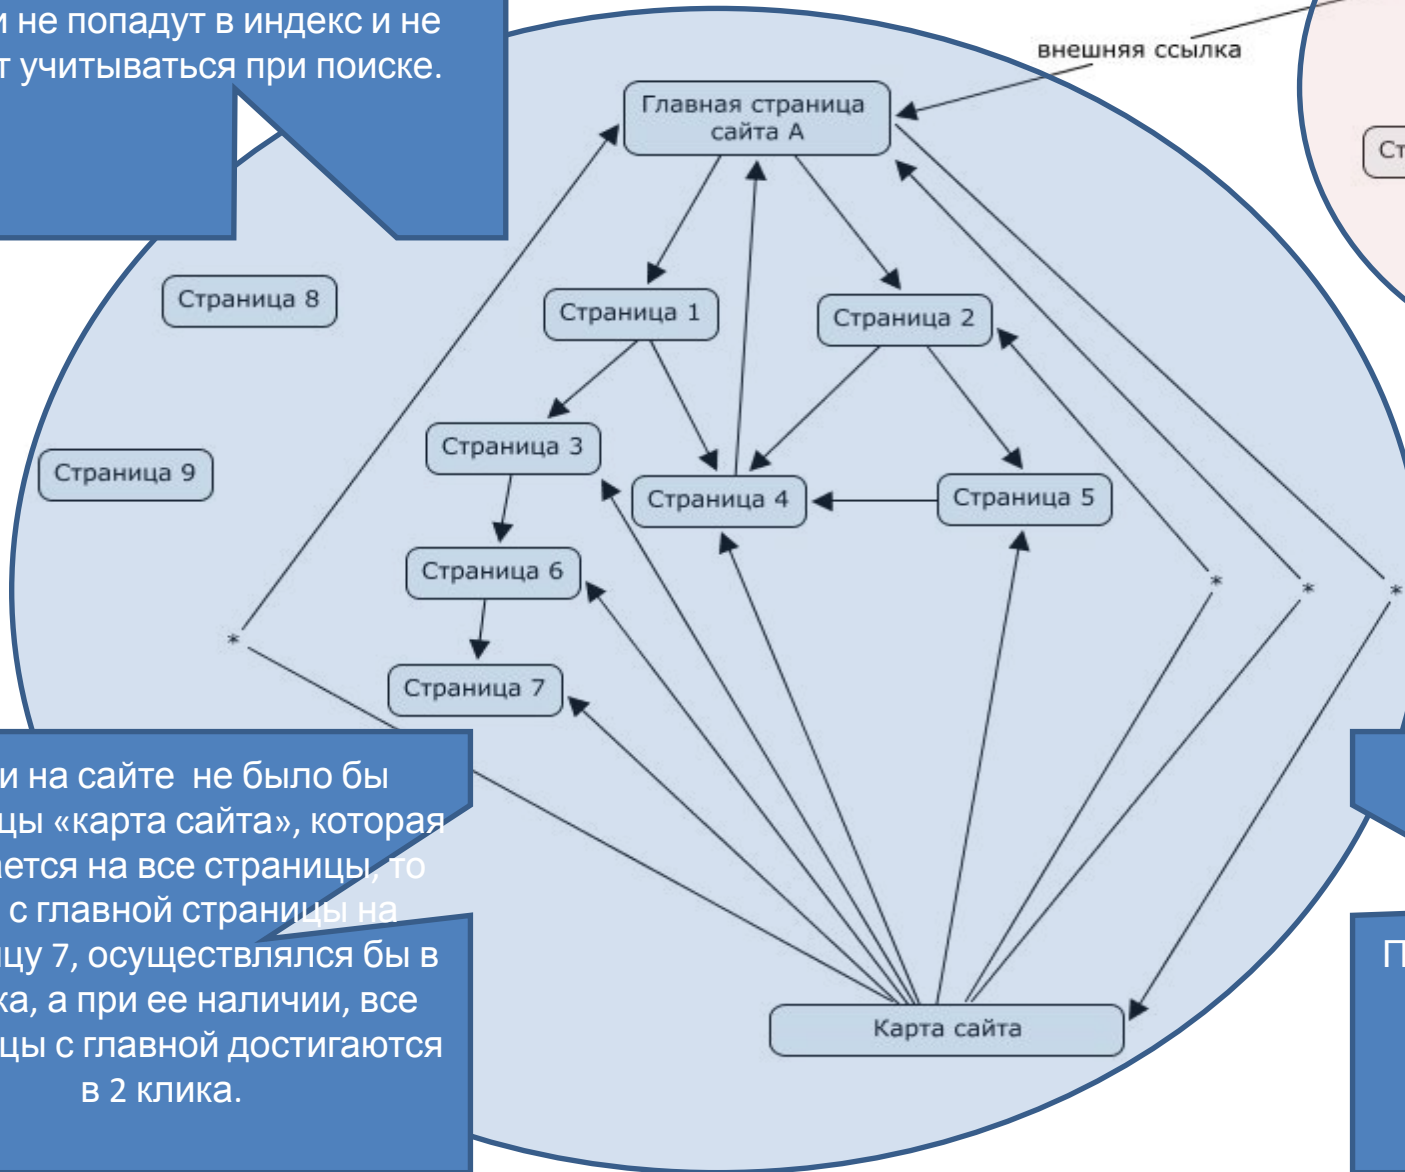

Суть документа должна быть понятна уже на первом экране браузера

Структура сайта, внутренние ссылки

Домен В

Домен А

Структура сайта/внутренняя перелинковка

Домен В

Домен А

Если на сайте есть документы, на которые не ссылаются другие страницы, робот поисковика не сможет узнать о их существовании, и они не попадут в индекс и не будут учитываться при поиске.

Если на сайте не было бы страницы «карта сайта», которая ссылается на все страницы, то путь с главной страницы на страницу 7, осуществлялся бы в 4 клика, а при ее наличии, все страницы с главной достигаются в 2 клика.