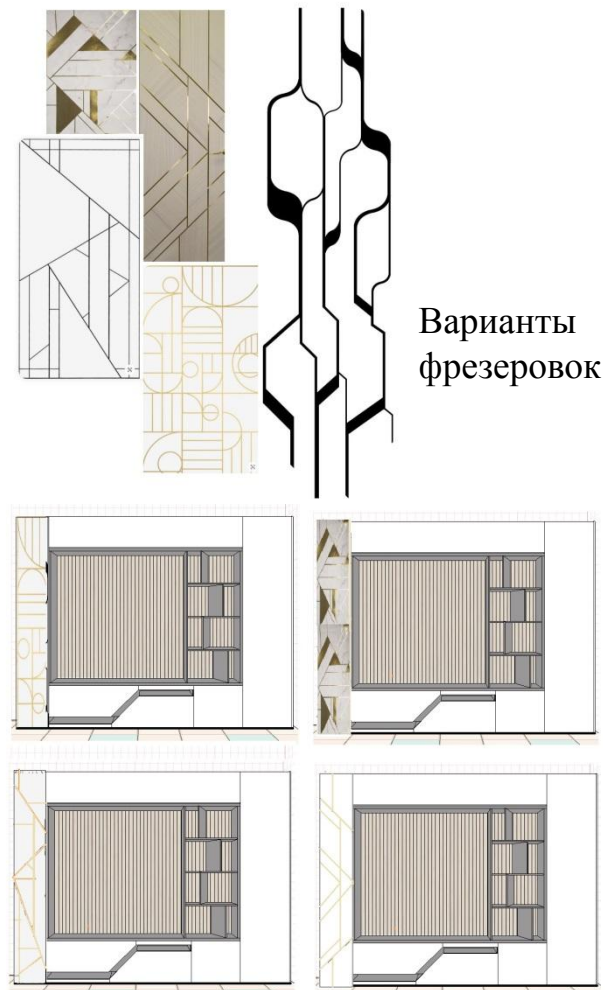

Наполнение шкафа