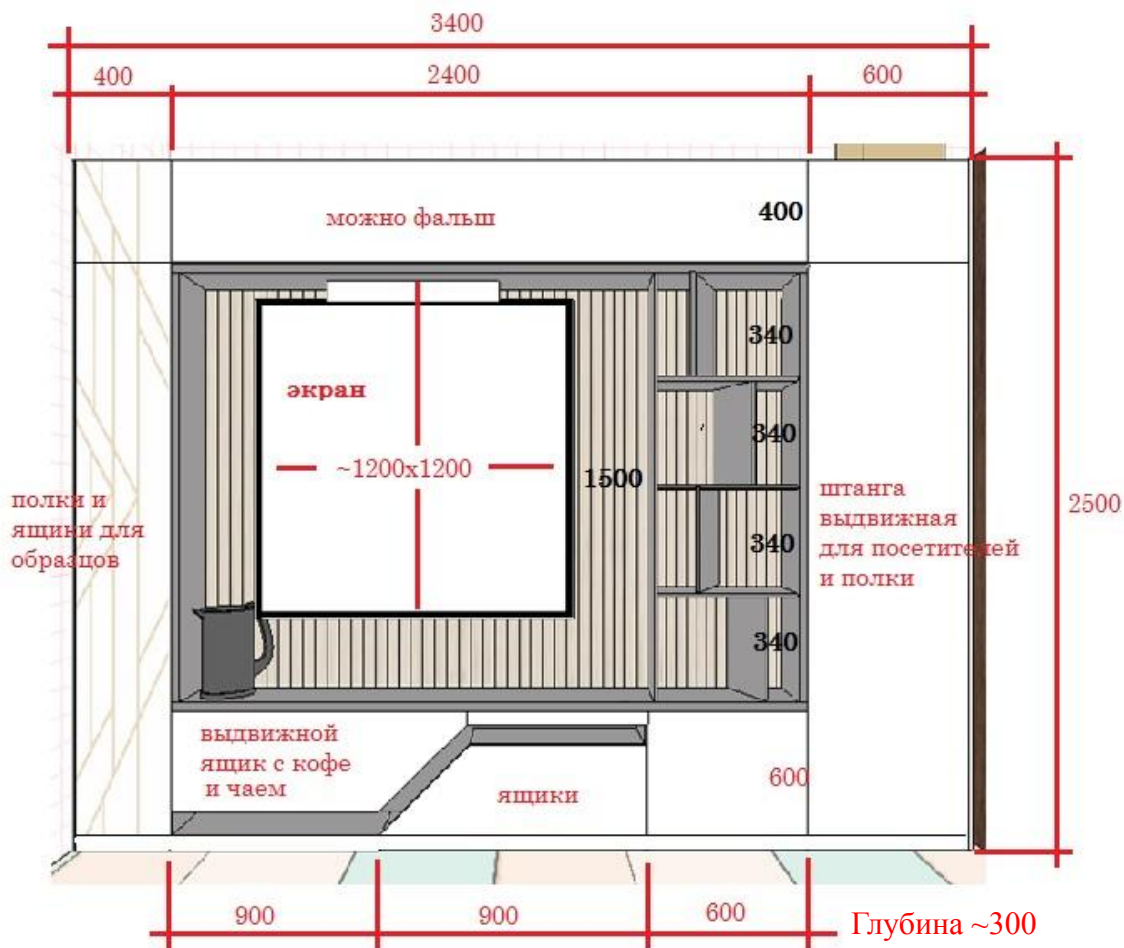

Наполнение шкафа