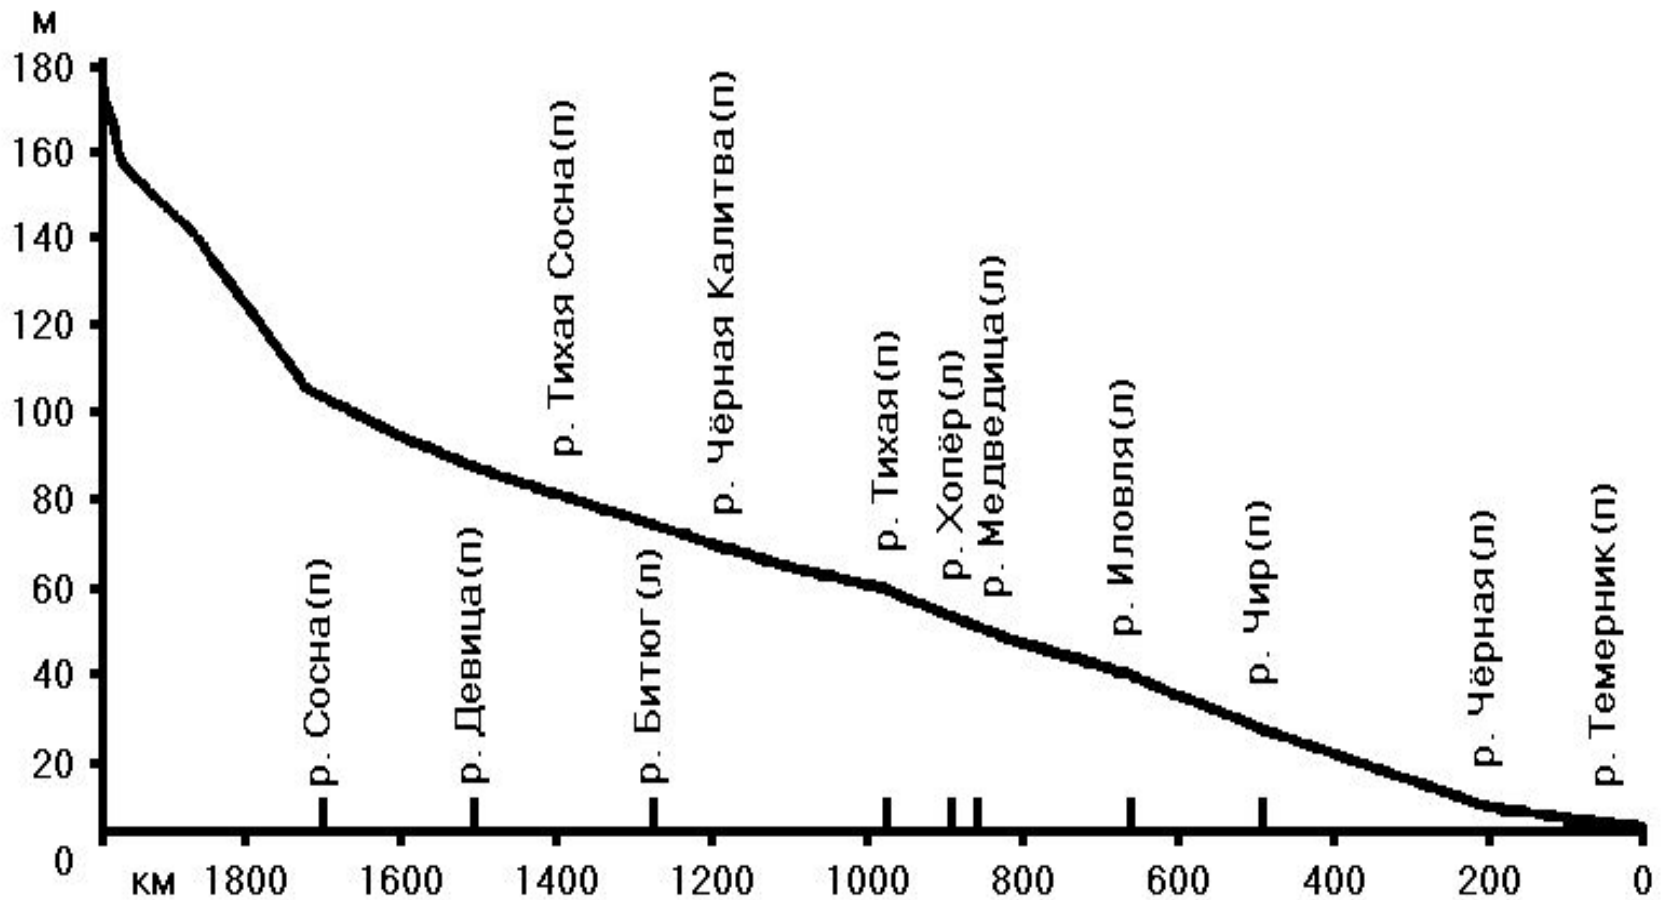

Реки Липецкой  
области.

# Профиль реки Дон

**Река Дон течет по областям: Т..., Л..., В... ,  
Р....**

**Один из крупных начальных притоков река  
К... М... .**

**В районе г. Липецка течет один из притоков  
Дона- река В..., южнее г. Лиски - река Б... .**

**В районе впадения р. Хопер находится  
известный Х... заповедник.**

**Чистота Дона под угрозой из-за будущих  
разработок ... руд.**

**Велико значение ... течения Дона как  
мощной транспортной артерии.**