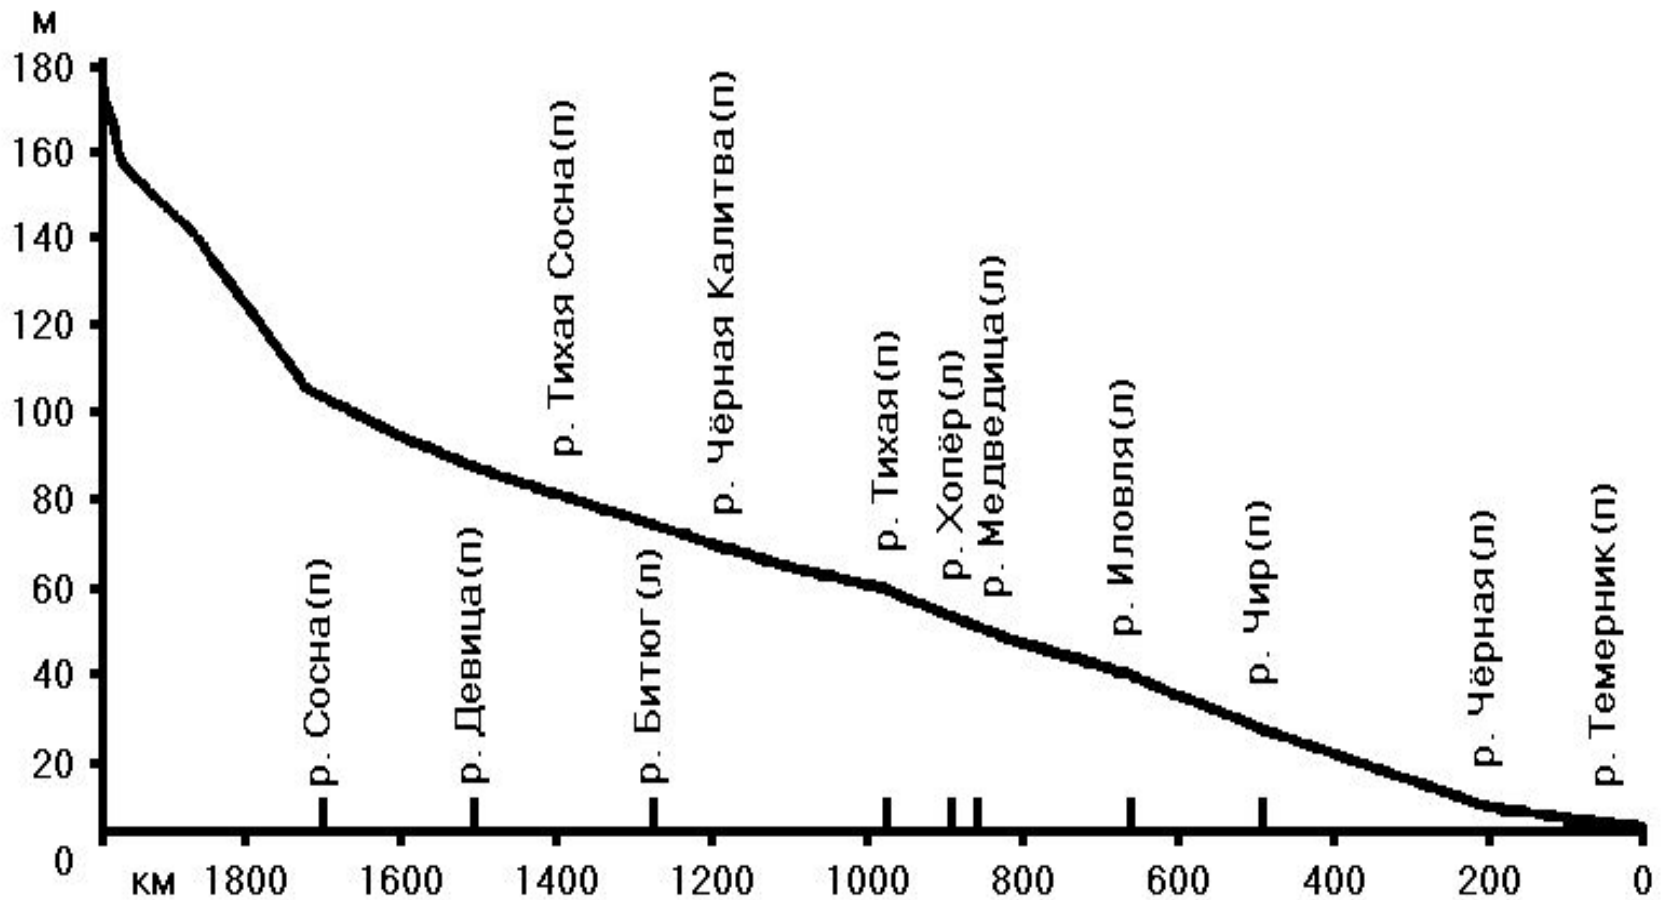

Реки Липецкой
области.

Профиль реки Дон

**Река Дон течет по областям: Т..., Л..., В... ,
Р....**

**Один из крупных начальных притоков река
К... М... .**

**В районе г. Липецка течет один из притоков
Дона- река В..., южнее г. Лиски - река Б... .**

**В районе впадения р. Хопер находится
известный Х... заповедник.**

**Чистота Дона под угрозой из-за будущих
разработок ... руд.**

**Велико значение ... течения Дона как
мощной транспортной артерии.**