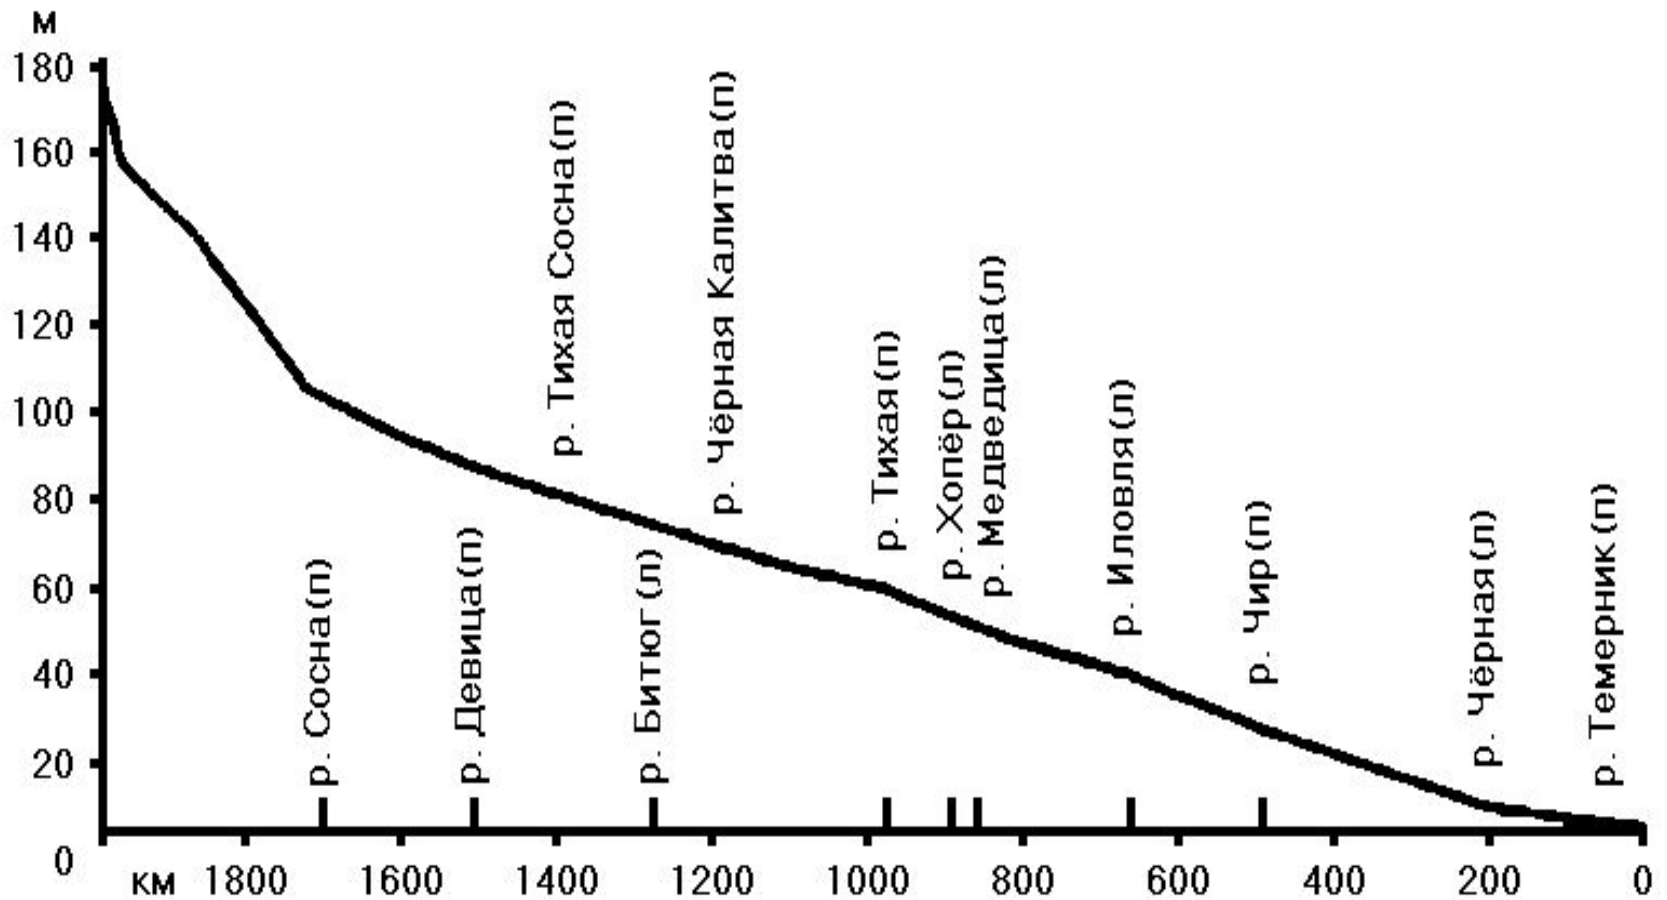

Реки Липецкой области.

Профиль реки Дон

**Река Дон течет по областям: Т..., Л..., В... ,
Р....**

**Один из крупных начальных притоков река
К... М... .**

**В районе г. Липецка течет один из притоков
Дона- река В..., южнее г. Лиски - река Б... .**

**В районе впадения р. Хопер находится
известный Х... заповедник.**

**Чистота Дона под угрозой из-за будущих
разработок ... руд.**

**Велико значение ... течения Дона как
мощной транспортной артерии.**