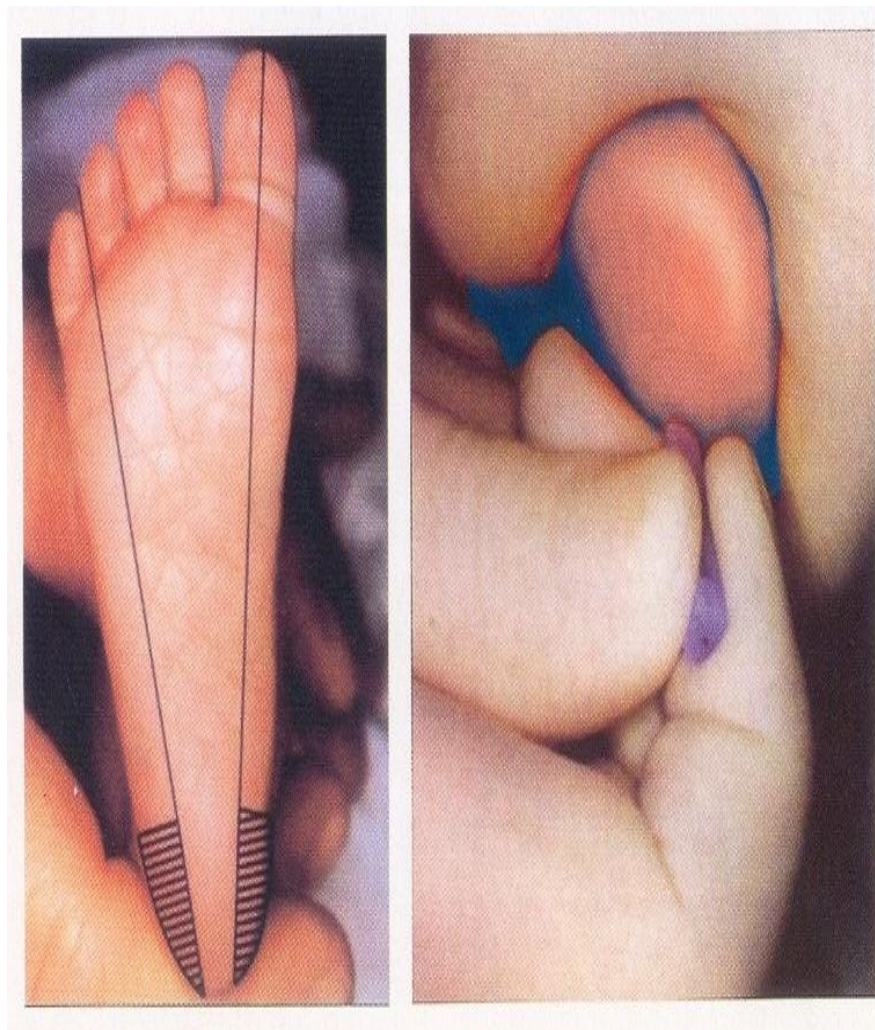

Новорожденные

- **физиологическая эритема**
характеризуется появлением яркой гиперемии кожи новорожденного в связи с раздражением кожи новыми условиями окружающей среды.

Физиологическая желтуха

- - Физиологическая желтуха
новорожденного
появляется на 2-3
день вслед за
эритемой и
проявляется в
желтушном
окрашивании кожи и
слизистых.

Физиологическая желтуха и иктеричность склер

Милии

milia

Милии

Причиной, приводящей к милиям являются гормоны матери, которые заставляют сальные железы на коже ребенка быть весьма активными. К этому возрасту сальные железы малыша сформированы не полностью, поэтому их протоки обладают способностью забиваться, кожное сало скапливается внутри и внешне это проявляется в виде милий.

Акроцианоз

Новорожденный

Неонатальный скрининг

Взвешивание новорожденного

Аудиологический скрининг

Пеленание

Пеленание новорожденного

2 ДНЯ ЖИЗНИ

6 дней жизни

1 МЕСЯЦ ЖИЗНИ

Взгляд

Держит голову

Улыбка

Улыбка