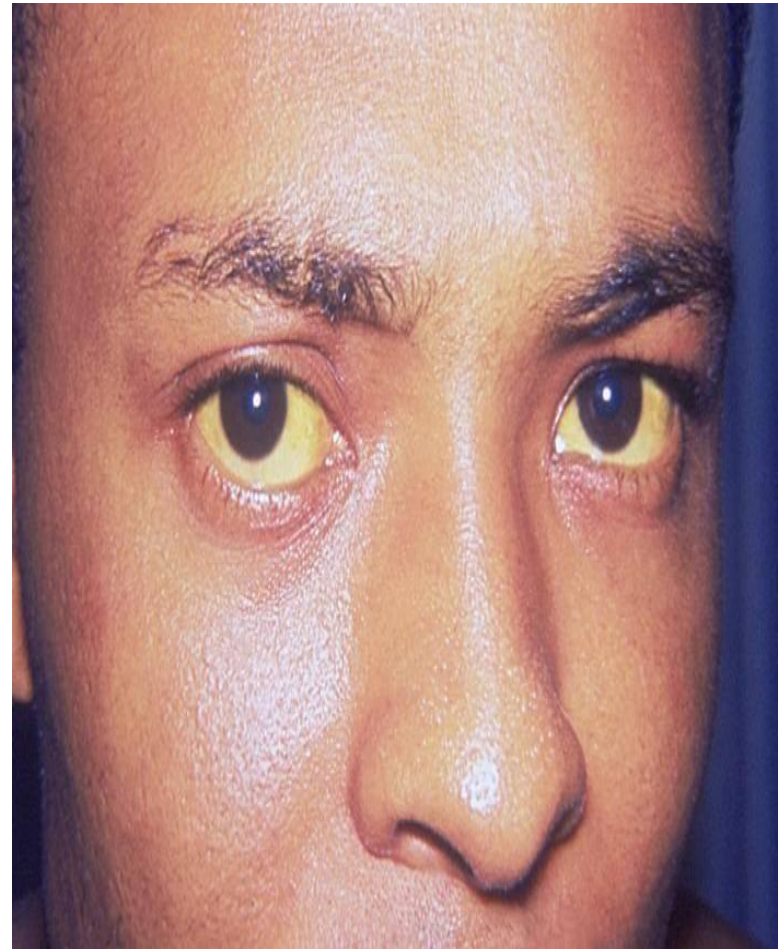

НОВОРОЖДЕННЫЙ

Новорожденные

Первичный туалет новорожденного

Бороздки на стопах

Стопы недоношенных

Переношенный ребенок

Новорожденный

Сразу после рождения кожа покрыта **первородной смазкой** (сыровидная смазка) — белесоватого цвета жирной вязкой массой, которая представляет собой секрет сальных желез с высоким содержанием жиров; она облегчает прохождение плода по родовым путям.

Новорожденные

- **физиологическая эритема**
характеризуется появлением яркой гиперемии кожи новорожденного в связи с раздражением кожи новыми условиями окружающей среды.

Физиологическая желтуха

- - Физиологическая желтуха
новорожденного
появляется на 2-3
день вслед за
эритемой и
проявляется в
желтушном
окрашивании кожи и
слизистых.

Физиологическая желтуха и иктеричность склер

Милии

milia

Милии

Причиной, приводящей к милиям являются гормоны матери, которые заставляют сальные железы на коже ребенка быть весьма активными. К этому возрасту сальные железы малыша сформированы не полностью, поэтому их протоки обладают способностью забиваться, кожное сало скапливается внутри и внешне это проявляется в виде милий.