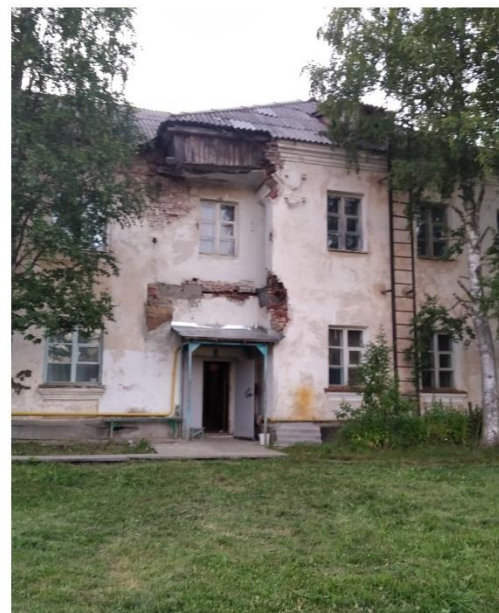

«Комфортная городская среда» дизайн проект дворовой территории

КОМФОРТНАЯ
ГОРОДСКАЯ СРЕДА

ВОЙВОЖ 2022

На территории:

- ✓ Установка урн
- ✓ Установка скамеек
- ✓ Установка фонаря (освещение двора)
- ✓ Отсыпка щебнем

- ✓ Установка беседки
- ✓ Установка забора
- ✓ Обустройство пешеходной дорожки и крыльца

СХЕМ

A

ПРИДОМОВАЯ ТЕРРИТОРИЯ ДО ПРОВЕДЕНИЯ РАБОТ ПО БЛАГОУСТРОЙСТВУ

ФОТО ЭСКИЗЫ