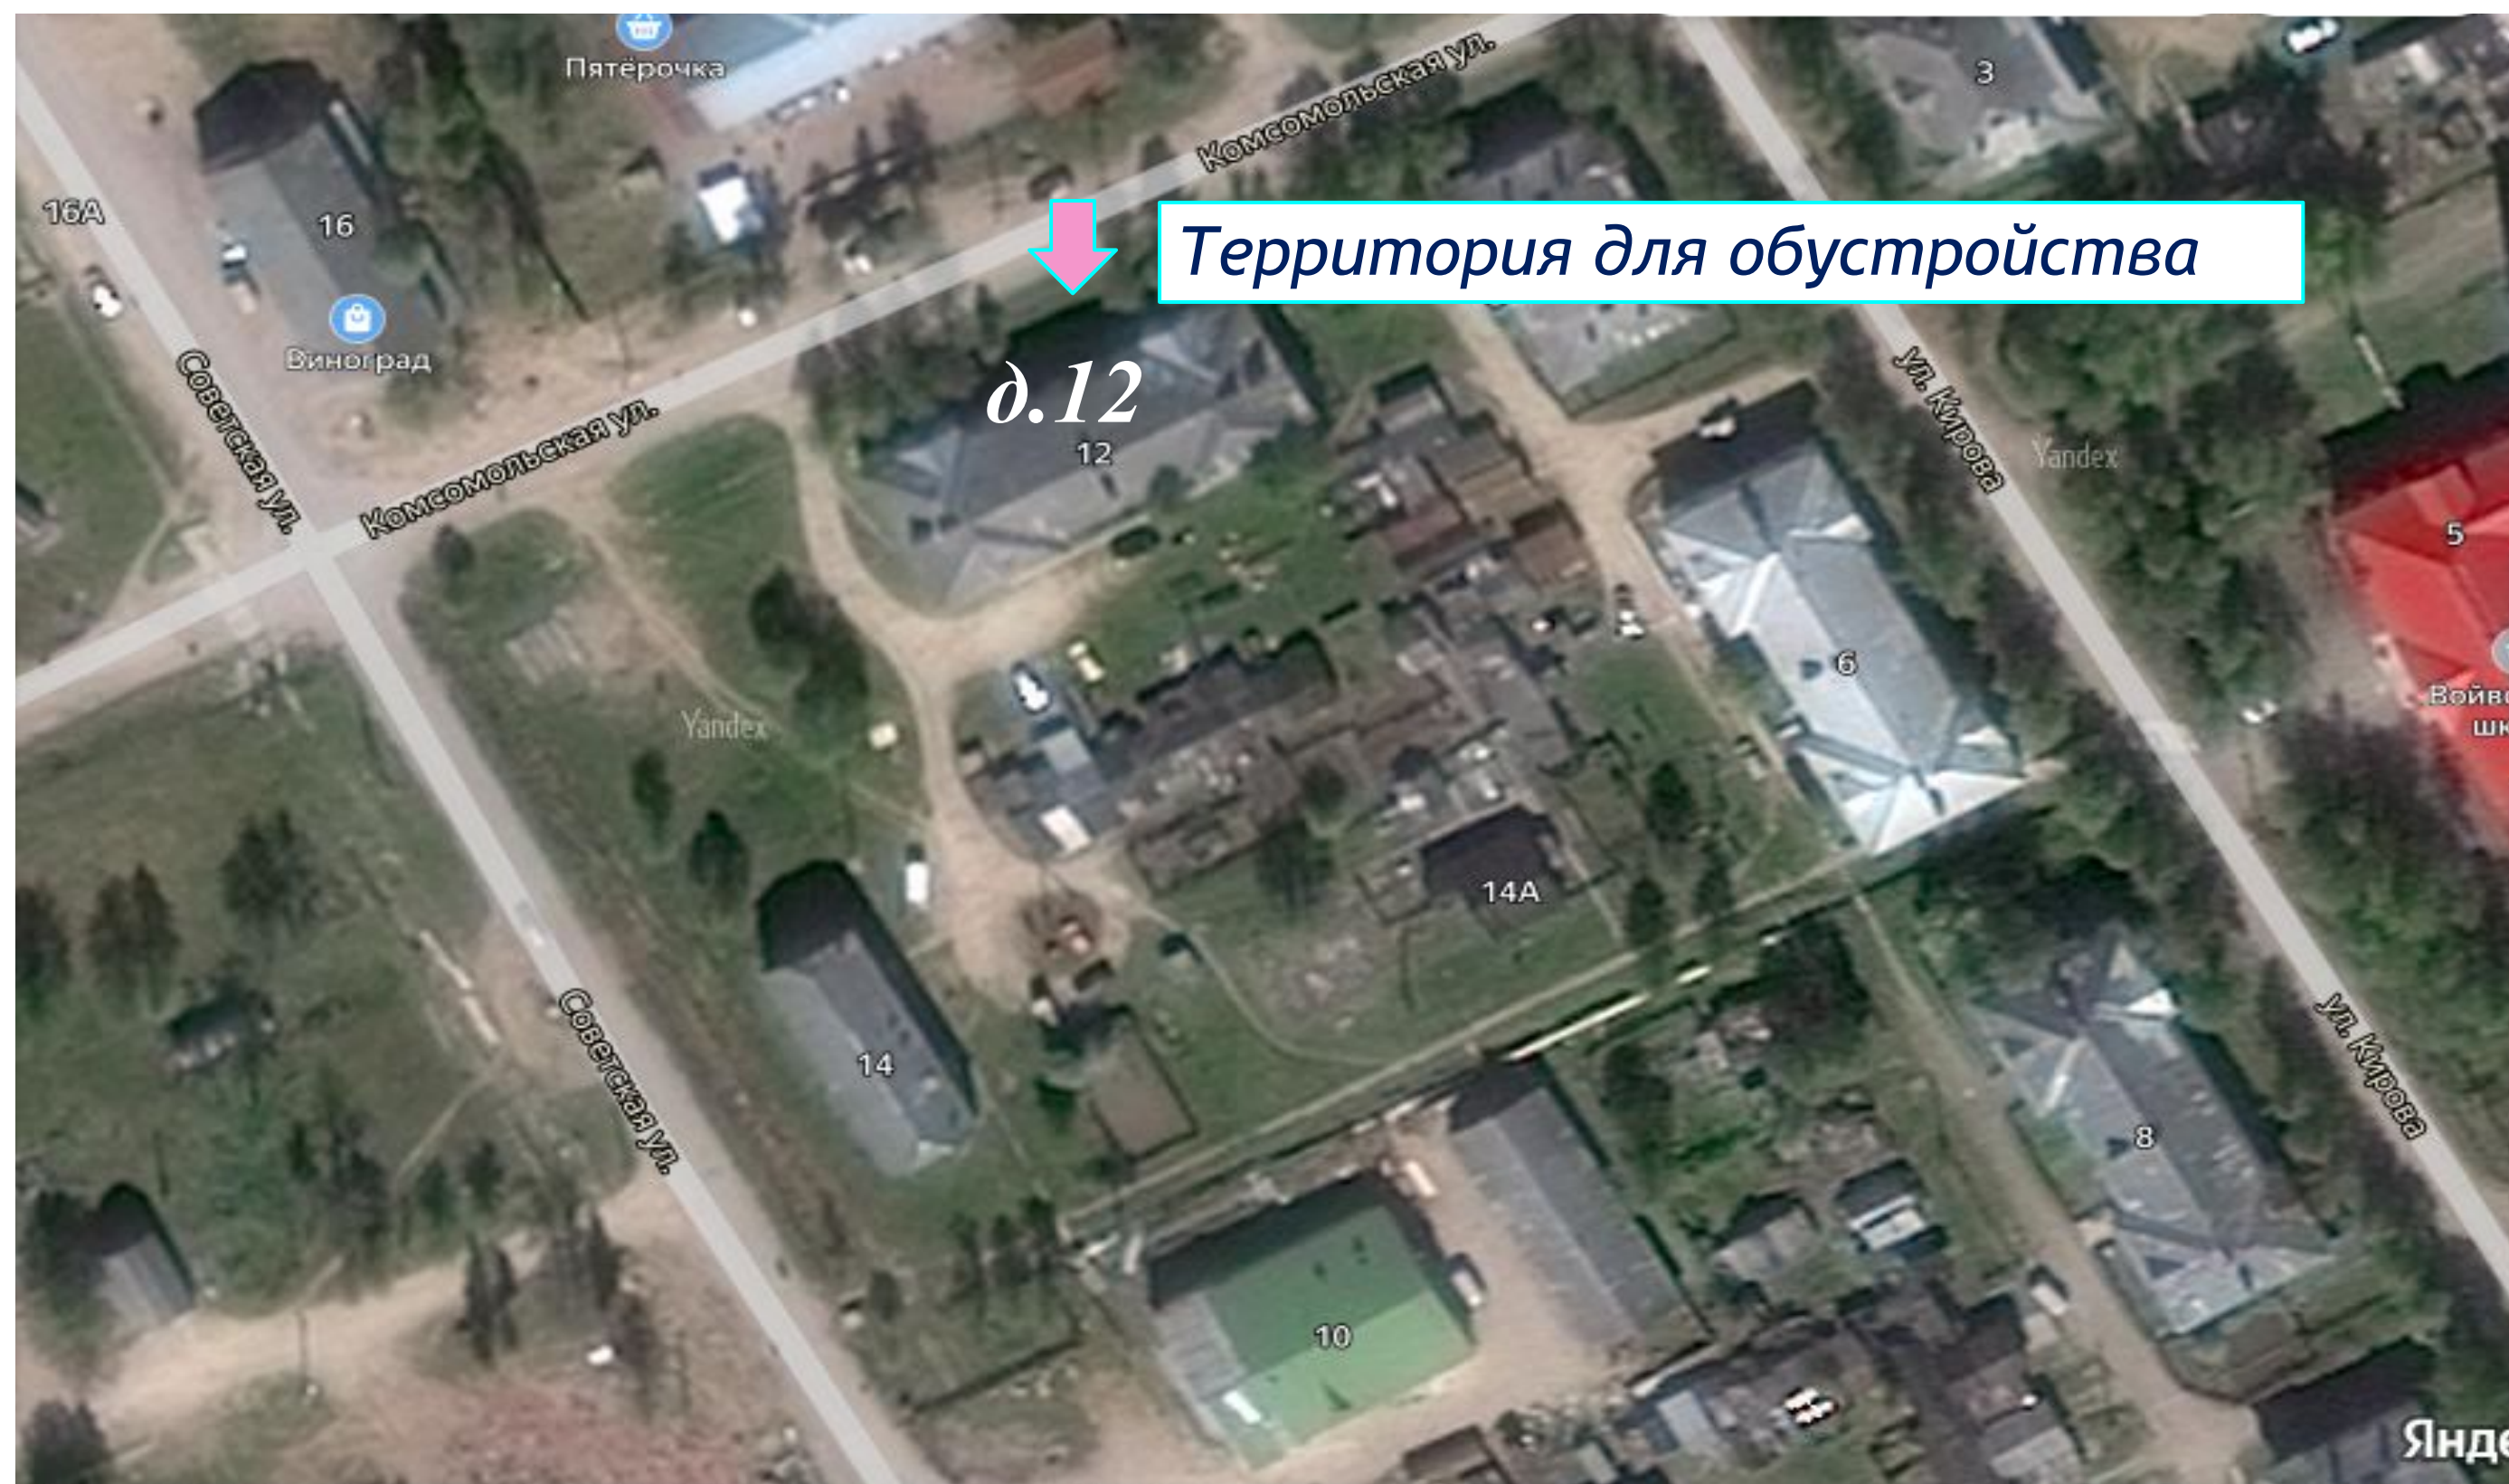

«Комфортная городская среда» дизайн проект дворовой территории

ВОЙВОЖ 2022

Дизайн проект дворовой территории по ул. Комсомольская, д.12

На территории:

- ✓ Установка урн
- ✓ Установка скамеек
- ✓ Установка фонаря (освещение двора)
- ✓ Отсыпка щебнем