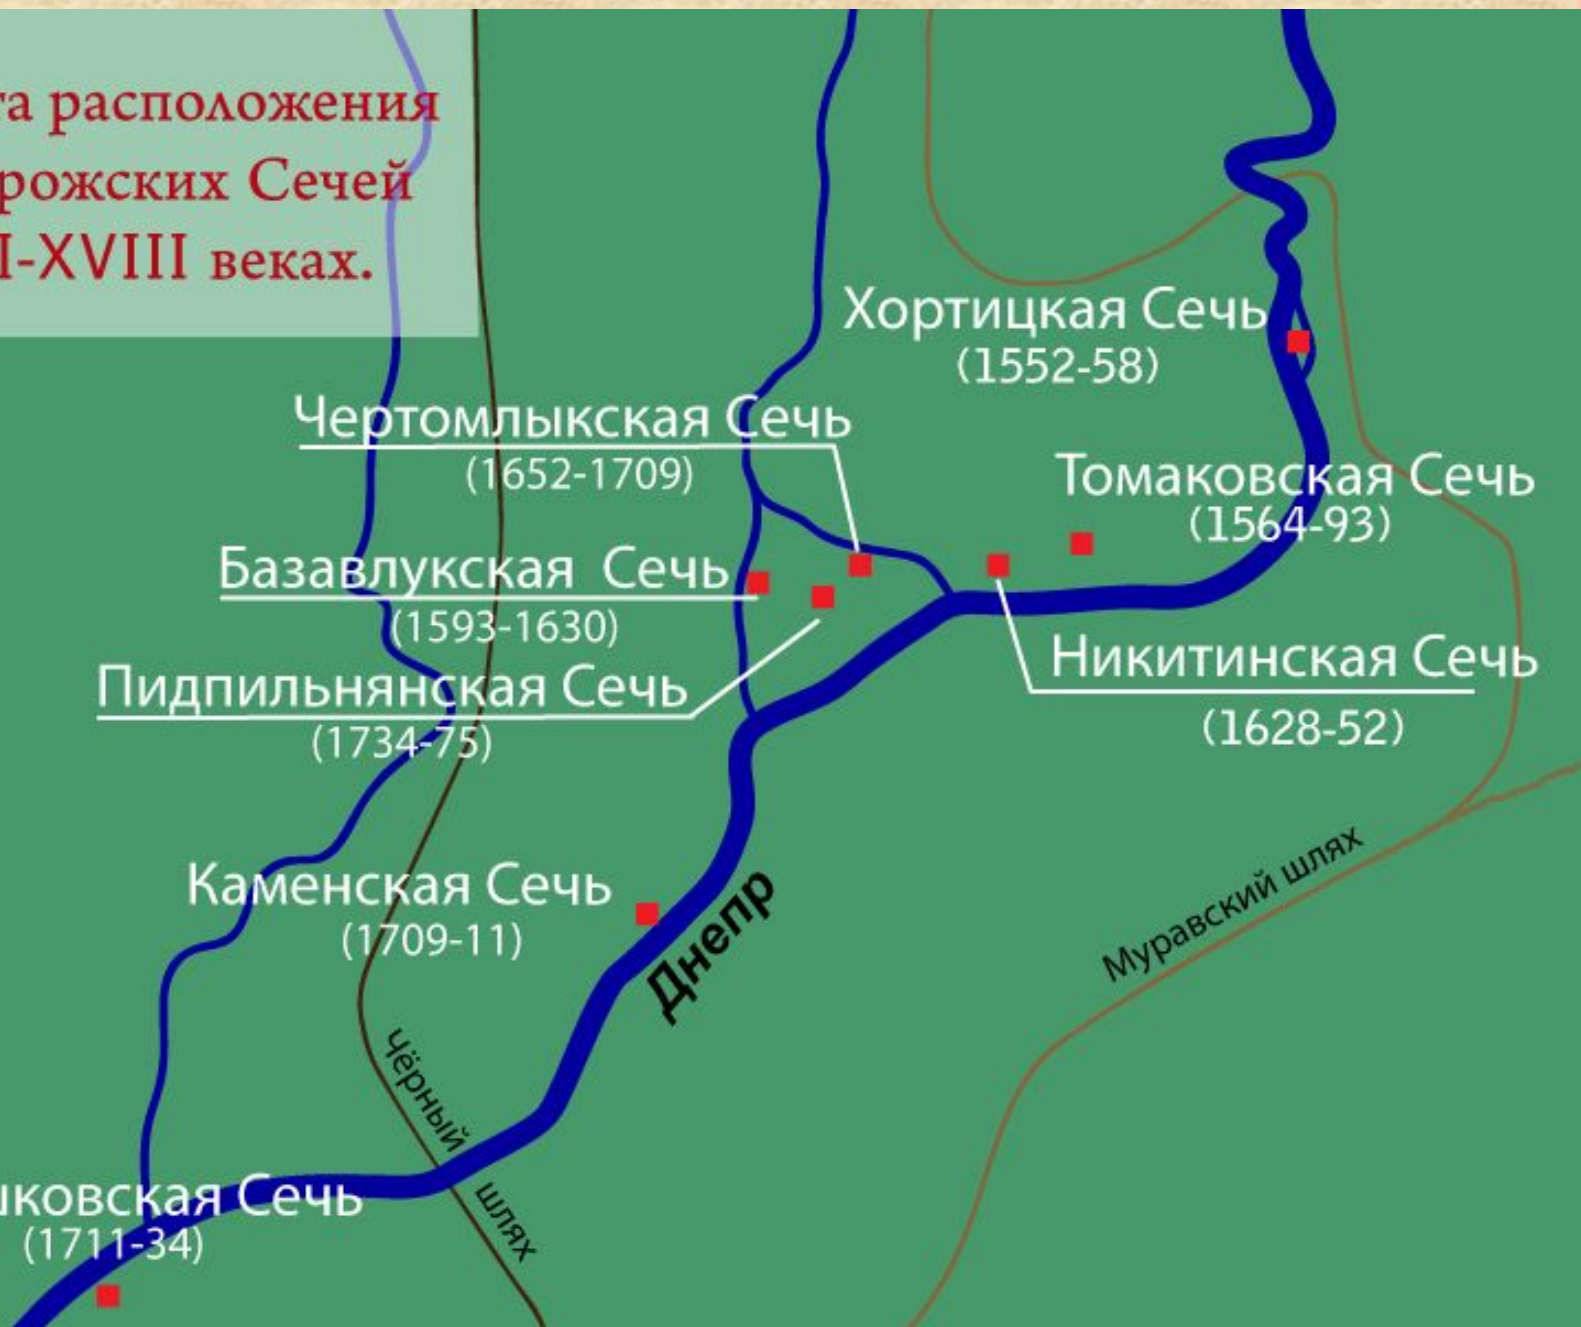

Экскурсия в Национальный музей запорожского казачества г.Хортица

Места расположения
Запорожских Сечей
в XVI-XVIII веках.

Хортицкая Сечь
(1552-58)

Чертомлыкская Сечь
(1652-1709)

Томаковская Сечь
(1564-93)

Базавлукская Сечь
(1593-1630)

Никитинская Сечь
(1628-52)

Пидпильнянская Сечь
(1734-75)

Каменская Сечь
(1709-11)

Днепр

Муравский шлях

Алешковская Сечь
(1711-34)

чёрный шлях

О. Хортиця