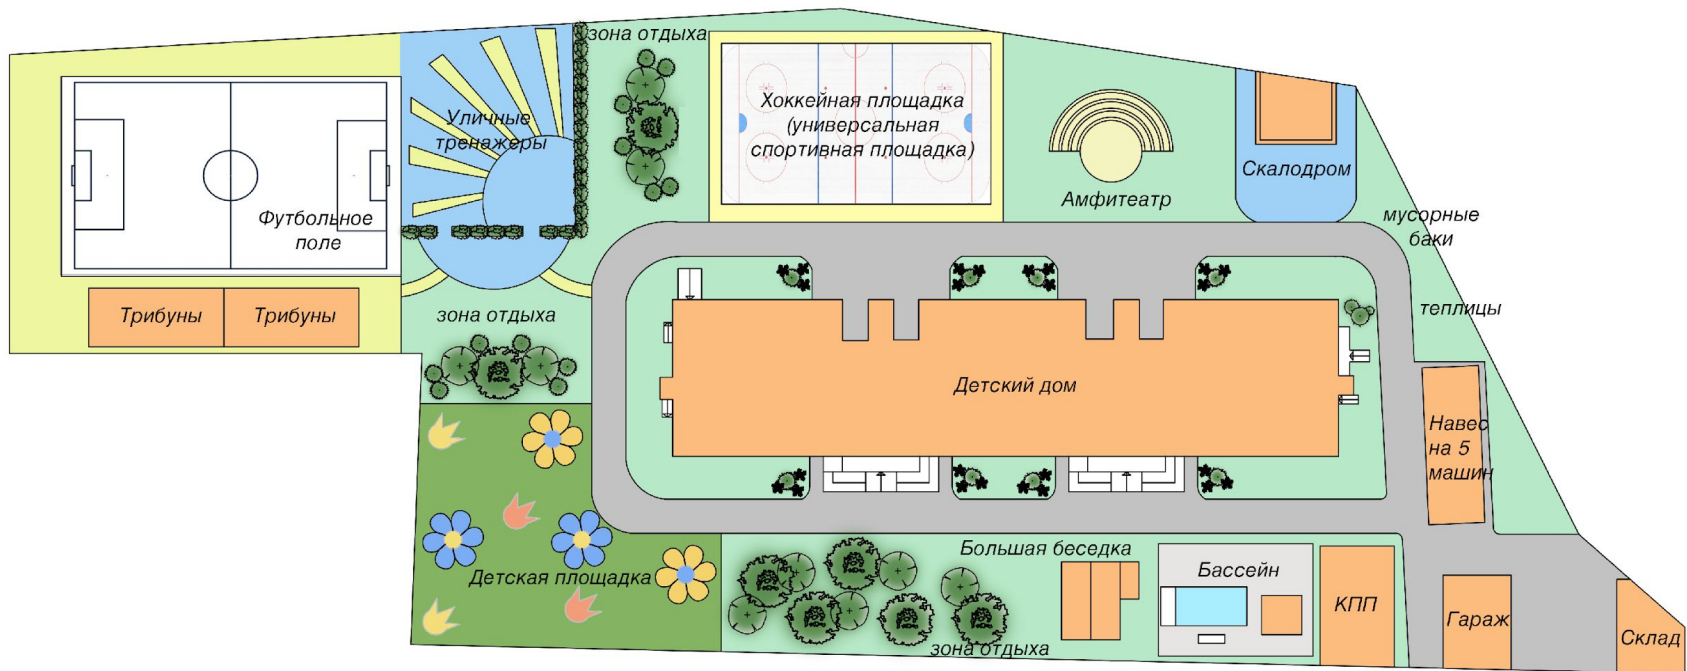

ГКОУ МО «Непоседы»

Здание ГКОУ МО «Непоседы» было построено в 1993 году, представляет собой модель классического детского дома.

Площадь территории – 8977,9 кв.м. (0,87 га)

Общая площадь здания - 7249,3 кв.м

Сейчас

Бюджет

как будет

План-схема территории детского дома «Непоседы»

Гараж для машин необходим и парковка. В учреждении 4 автотранспортных средства, которые доставляют воспитанников в учебные заведения, учреждения дополнительного образования, в поликлиники, больницы, на различные массовые мероприятия и городские службы

Сейчас

Будет

Зеленые насаждения составляют площадь 4928,9 кв.м (0,49 га), что позволяет на территории разместить теплицы для трудового воспитания детей, где выращиваются овощи. Ребята собирают урожай и делают заготовки на зиму.

Сейчас

Будет

Визуализация территории детского дома «Непоседы»
Вид на парковку

Для проведения семейных праздников есть уютная беседка, где можно отдохнуть, посидеть с друзьями, приготовить различные блюда на открытом воздухе. Рядом расположен бассейн с подогревом воды. У детей есть возможность в период летних каникул принимать солнечные ванны плавать и весело и комфортно отдыхать, особенно это касается воспитанников старше 15-ти лет, у которых нет возможности отдыхать в оздоровительных лагерях