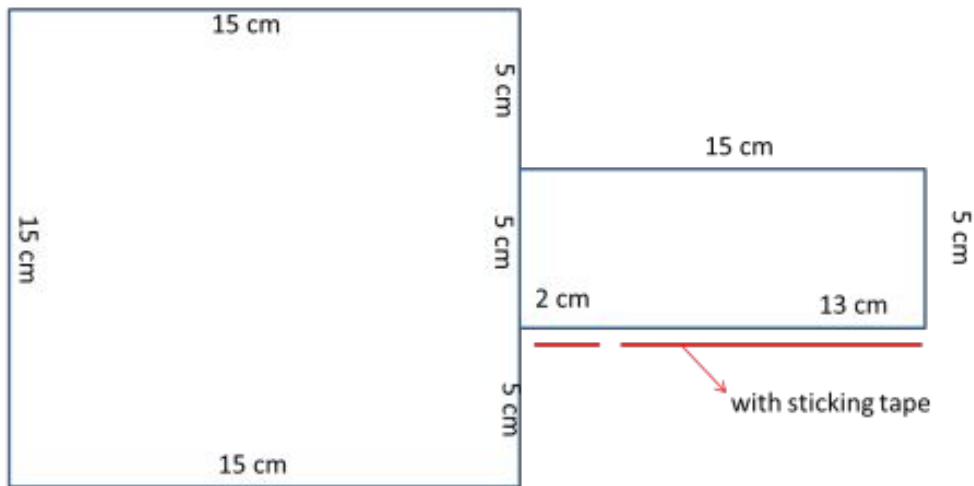

Chicco Toys
POSM
X-MAS 2017-2018

Тотем для паллетной выкладки

Лента для боковины паллетной выкладки

Баннер 1

Баннер 2

Шелф-токер в ценникодержател ь 1

135 cm

Шелф-токер в ценникодержател ь 2

135 cm

Стоппе

р

Вобблер 1

Вобблер 2

Вобблер 3