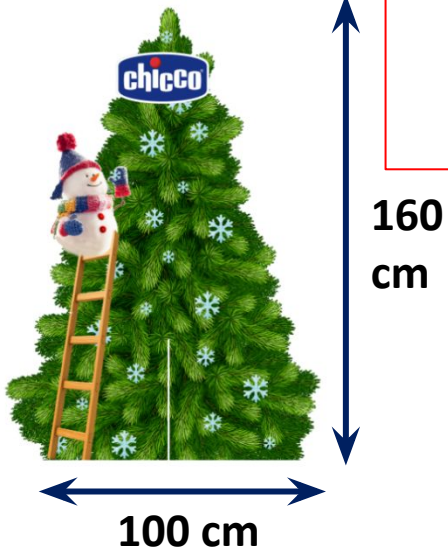

Тотем для паллетной выкладки