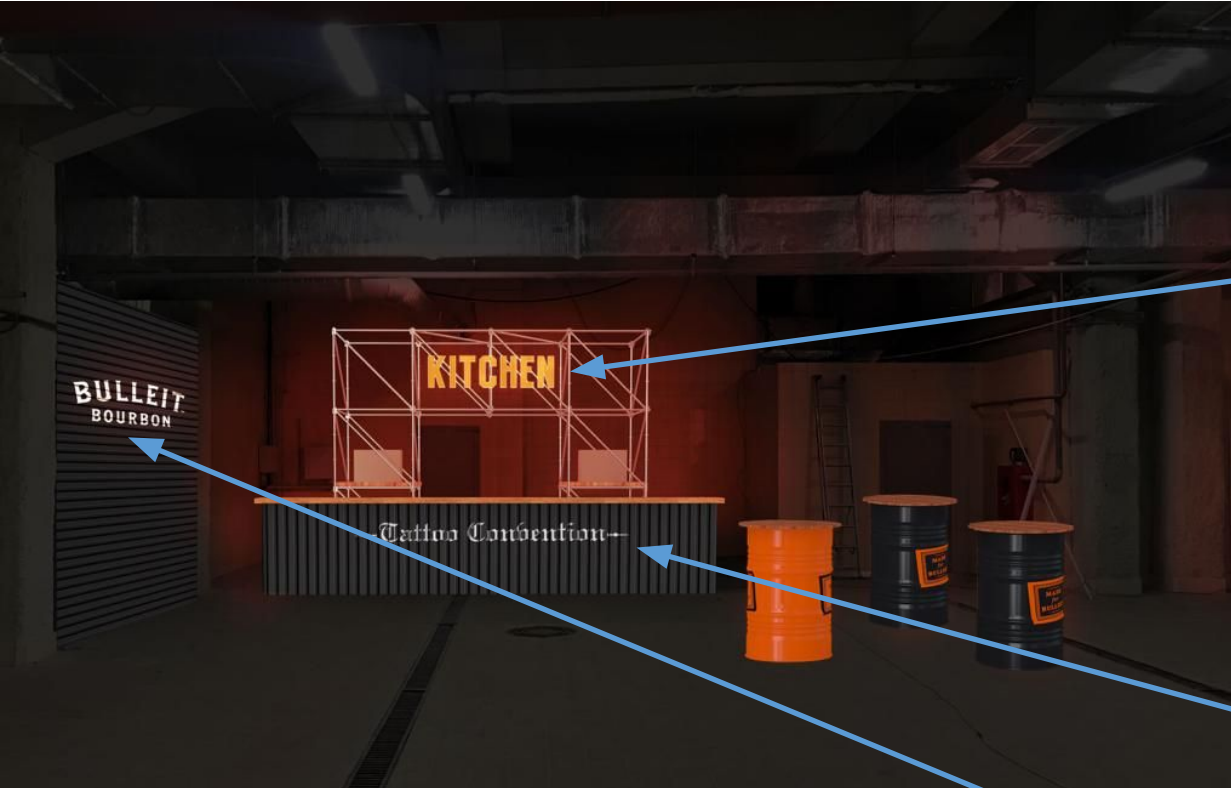

KITCHEN

1. Лого KITCHEN
  Макет для резки орг. стекла с отверстиями
  Макет для печати и резки логотипа
2. Брендирование отгрузов
  Плоттерная резка Oracal 641 черный матовый
  Макет для трафарета на фрезе
3. Брендирование каше бара
  Плоттерная резка. Файл увеличенный в 1.5 раза.
4. Брендирование ворот.
  Плоттерная резка Oracal 641 белый матовый
5. Накатка на столешницу печати под дерево
  Размер столешницы 6000x300x30мм.