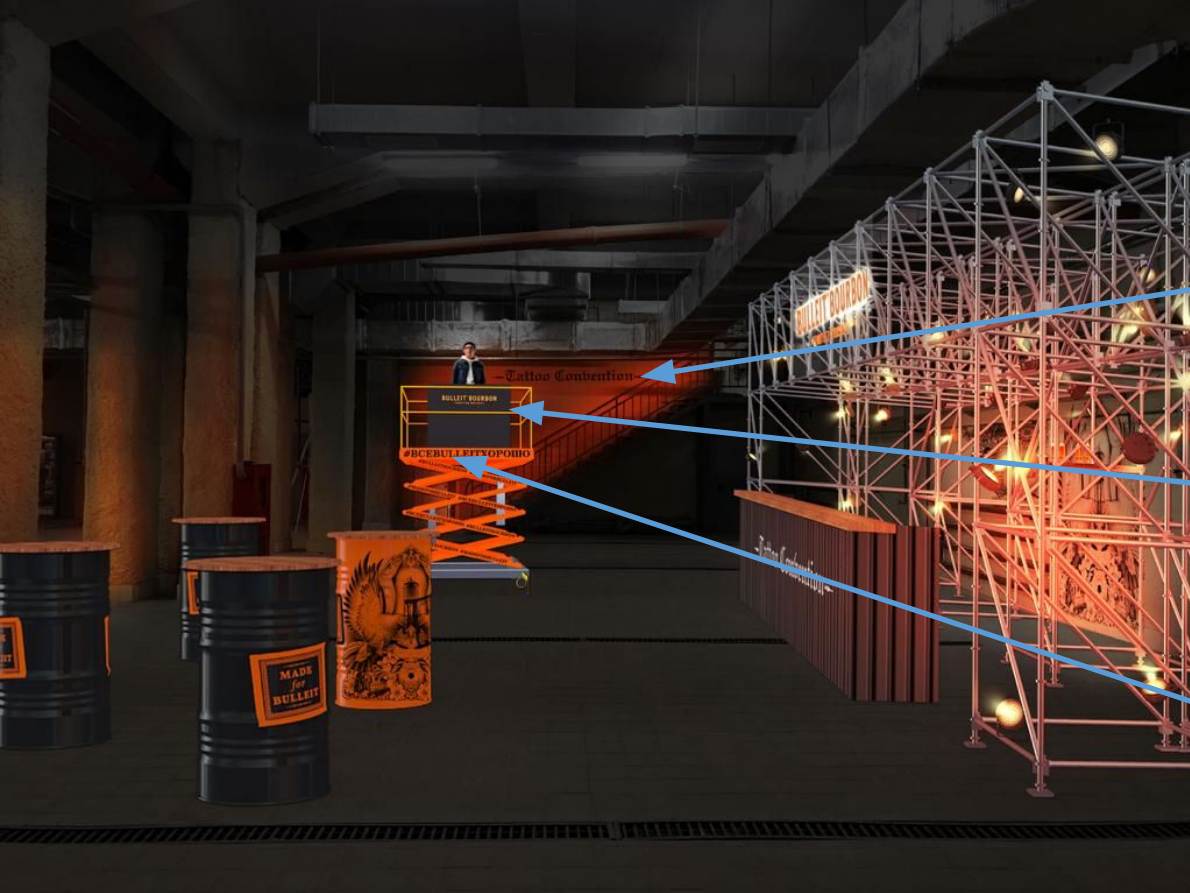

## ПРОХОД

Печать на баннерной сетке на люверсах  
Размер файла 1925x1230

5 шт.

## MAIN BAR

1. Лого на стене  
Макет для плоттерной резки черной матовой пленки Oracal
2. Брендирование dj стойки  
Макет для плоттерной резки черной матовой пленки Oracal
3. Брендирование пиканистки  
Макет для плоттерной резки черной матовой пленки Oracal