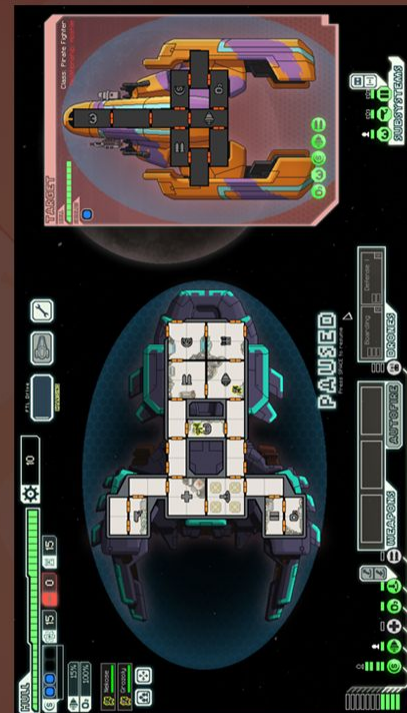

# Гремучая смесь

Раннер

Шутемап

Менеджер

# Геймплей

# Преимущества:

Управление одним пальцем

Вертикальная ориентация

Короткая игровая сессия

Интуитивно понятное управление свайп и тап

Оригинальное визуальное исполнение