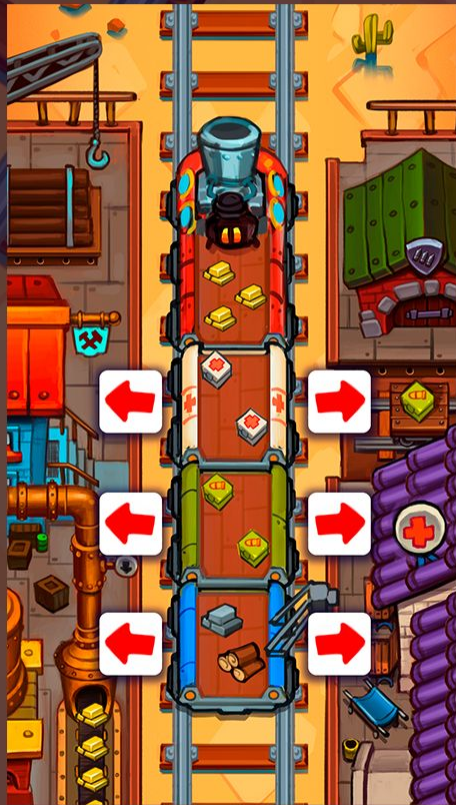

# Гремучая смесь

Раннер

Шутемап

Менеджер

# Геймплей

# Преимущества:

Управление одним пальцем

Вертикальная ориентация

Короткая игровая сессия

Интуитивно понятное управление свайп и тап

Оригинальное визуальное исполнение