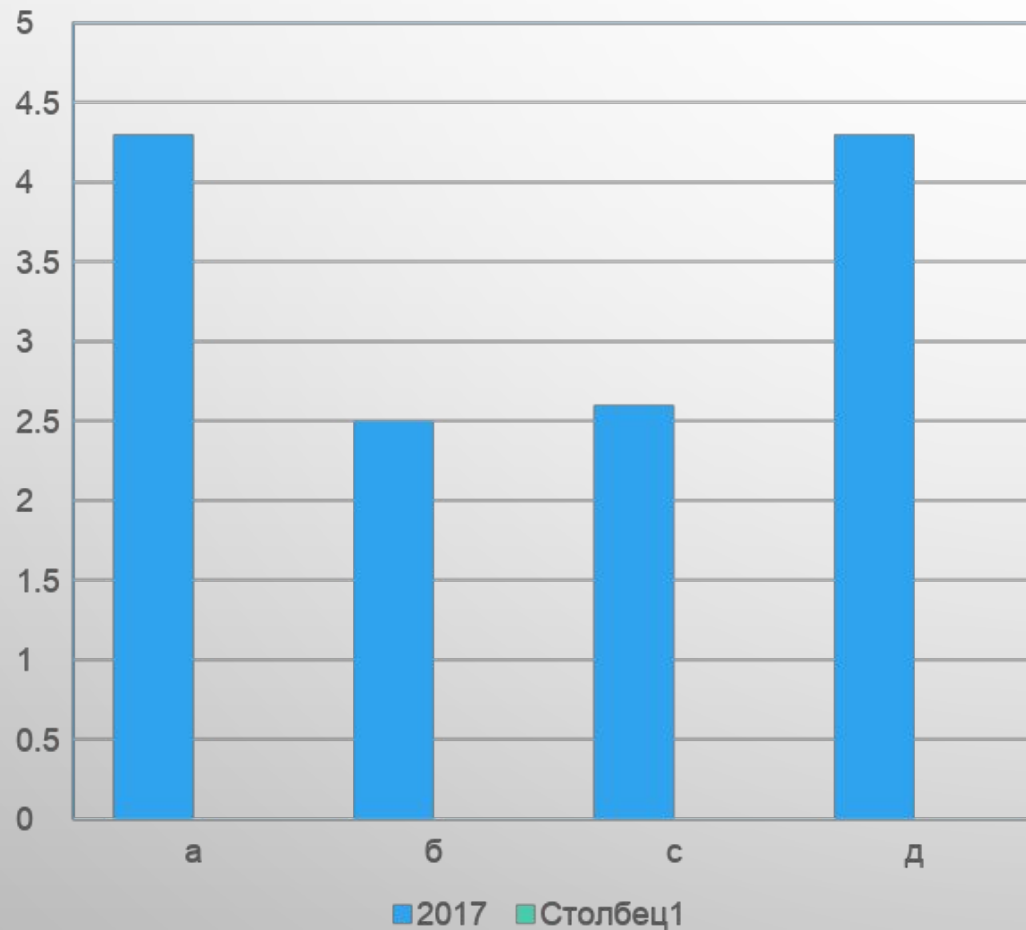

ПОЧУВСТВУЙТЕ РАЗНИЦУ!

● БЫЛ
○ О

● СТАЛ
○ О

Выручка филиалов