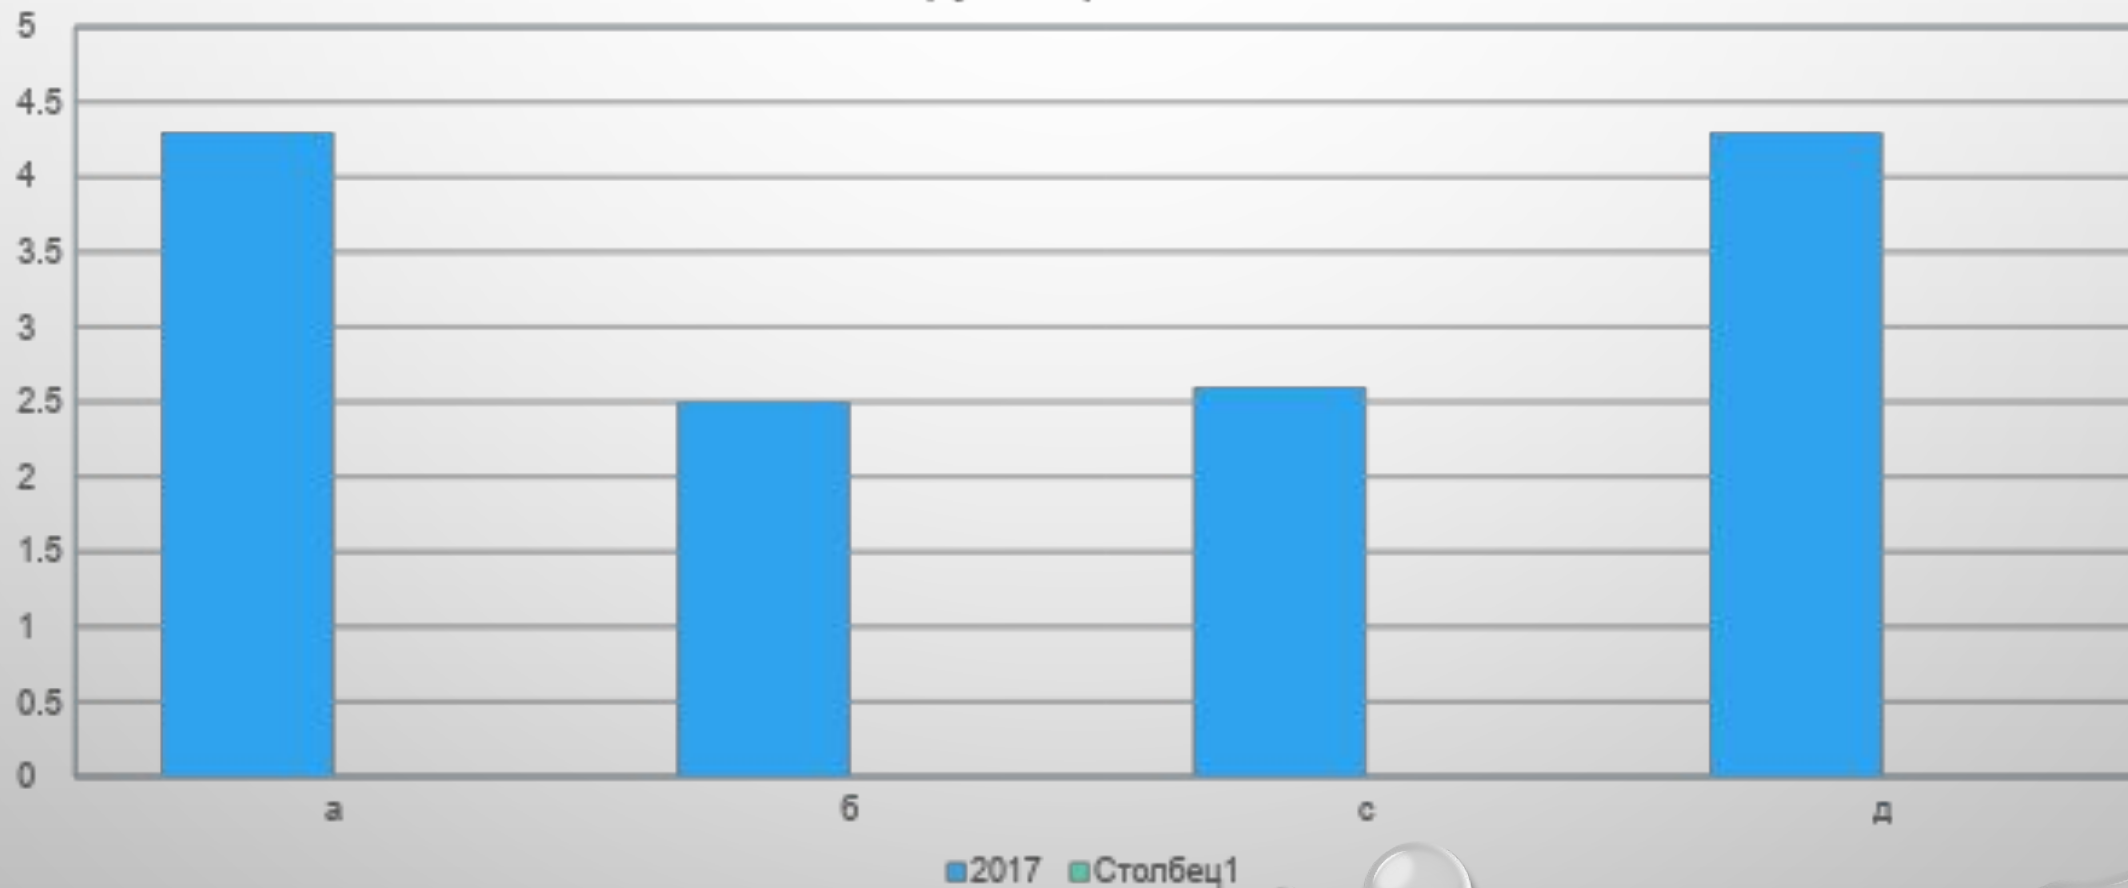

The background of the slide is a light gray gradient, decorated with several realistic water droplets of various sizes and shapes. The droplets are rendered with soft shadows and highlights, giving them a three-dimensional appearance. They are scattered across the page, with a cluster in the top left, a few in the top center, and a larger group in the bottom right.

# ПОСТРОЕНИЕ ДИАГРАММЫ

# ЧТО НУЖНО СДЕЛАТЬ?

1. ОТРАЗИТЕ В НАЗВАНИИ ГЛАВНУЮ ИДЕЮ ДИАГРАММЫ
2. ОТСОРТИРУЙТЕ ЗНАЧЕНИЯ ПО УБЫВАНИЮ ИЛИ ВОЗРАСТАНИЮ
3. УДАЛИТЕ ВСЕ ЛИШНЕЕ: СЕТКУ, ШКАЛУ, ДРУГИЕ ОТВЛЕКАЮЩИЕ ЭЛЕМЕНТЫ
4. ИЗМЕНИТЕ ЦВЕТ НА БОЛЕЕ ПРИЯТНЫЙ
5. АКЦЕНТИРУЙТЕ ВНИМАНИЕ НА ГЛАВНОМ