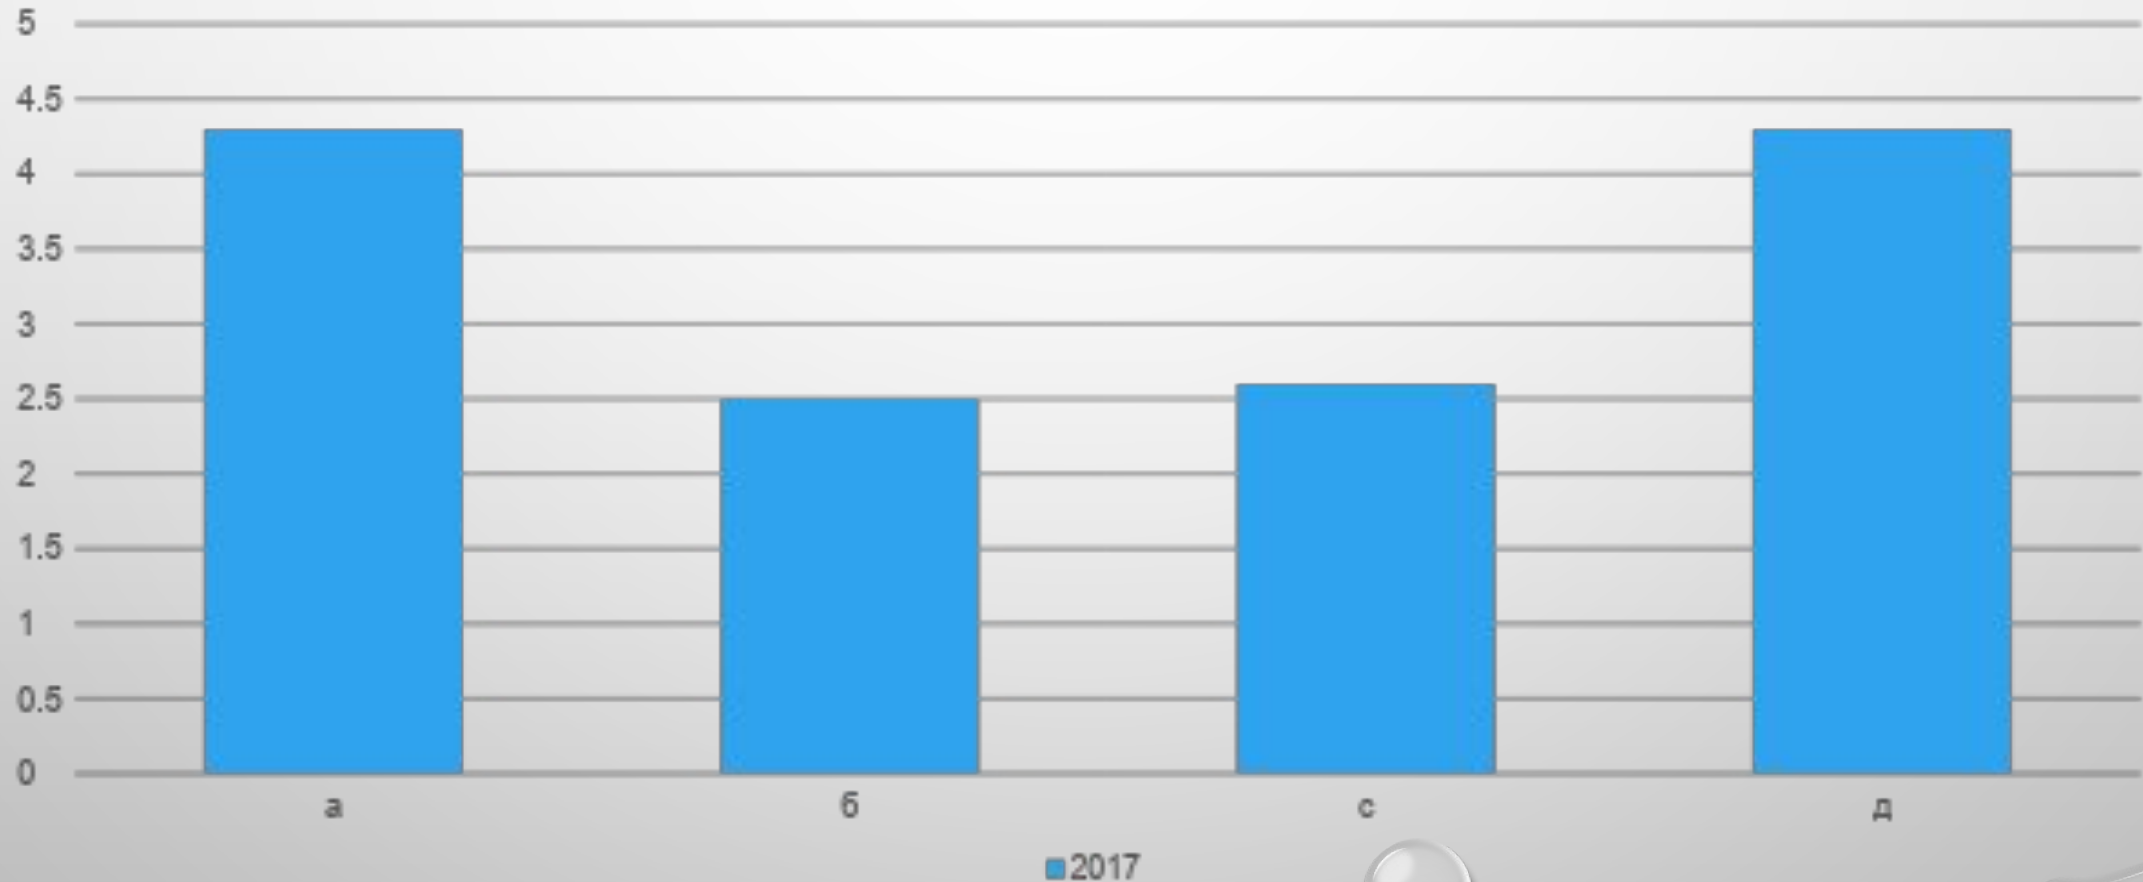

# СТАНДАРТНЫЙ ВИД ДИАГРАММЫ

Выручка филиалов

# ЧТО НУЖНО СДЕЛАТЬ?

1. ОТРАЗИТЕ В НАЗВАНИИ ГЛАВНУЮ ИДЕЮ ДИАГРАММЫ
2. ОТСОРТИРУЙТЕ ЗНАЧЕНИЯ ПО УБЫВАНИЮ ИЛИ ВОЗРАСТАНИЮ
3. УДАЛИТЕ ВСЕ ЛИШНЕЕ: СЕТКУ, ШКАЛУ, ДРУГИЕ ОТВЛЕКАЮЩИЕ ЭЛЕМЕНТЫ
4. ИЗМЕНИТЕ ЦВЕТ НА БОЛЕЕ ПРИЯТНЫЙ
5. АКЦЕНТИРУЙТЕ ВНИМАНИЕ НА ГЛАВНОМ