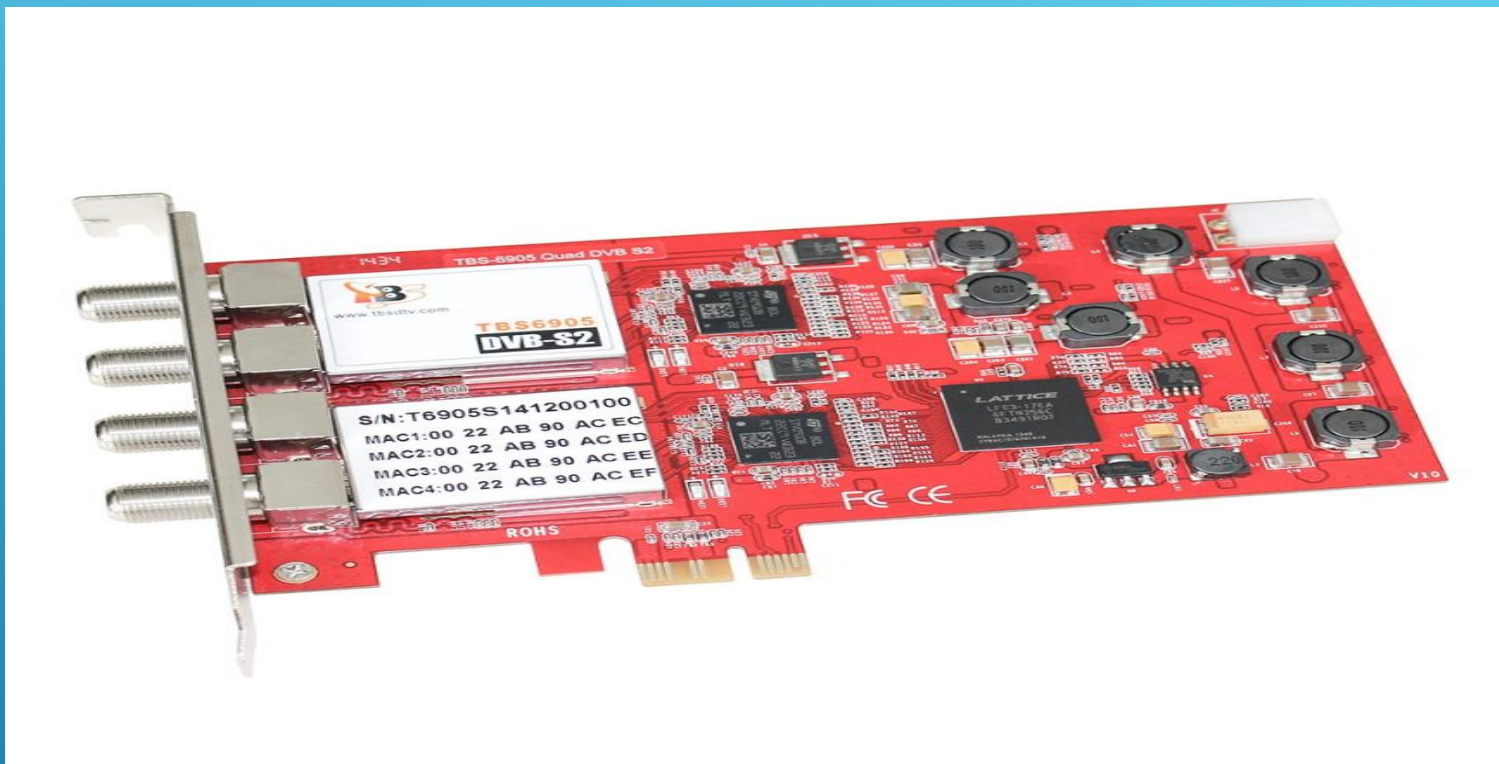

СПОСОБЫ ПОДКЛЮЧЕНИЯ К ИНТЕРНЕТУ

МОДЕМНОЕ СОЕДИНЕНИЕ
(КОММУТИРУЕМЫЙ ДОСТУП) –
DIAL-UP.

МОДЕМНОЕ СОЕДИНЕНИЕ (DIAL-UP).
АНАЛОГОВЫЙ МОДЕМ.

МОДЕМНОЕ СОЕДИНЕНИЕ
(КОММУТИРУЕМЫЙ
ДОСТУП) – ADSL.

A decorative graphic consisting of several parallel white lines of varying thicknesses, slanted diagonally from the bottom-left towards the top-right, set against a blue gradient background.

ADSL. МОДЕМ.

СОЕДИНЕНИЕ ПО ВЫДЕЛЕННОЙ ЛИНИИ

СЕТЕВАЯ КАРТА.

GPRS – ДОСТУП (ЧЕРЕЗ
СОТОВЫЙ ТЕЛЕФОН).

A decorative graphic consisting of several parallel white lines of varying thicknesses, slanted diagonally from the bottom-left towards the top-right, located in the lower right quadrant of the slide.

USB-КАБЕЛЬ.

РАДИОДОСТУП.

АНТЕННА.

РАДИОМОДЕМ.

СПУТНИКОВЫЙ ИНТЕРНЕТ.

A decorative graphic consisting of several parallel white lines of varying thicknesses, slanted diagonally from the bottom-left towards the top-right, crossing the text area.

АНТЕННА С КРОНШТЕЙНОМ.

DVB-KAPTA.

КОМБЕТОР.

КАБЕЛЬ.