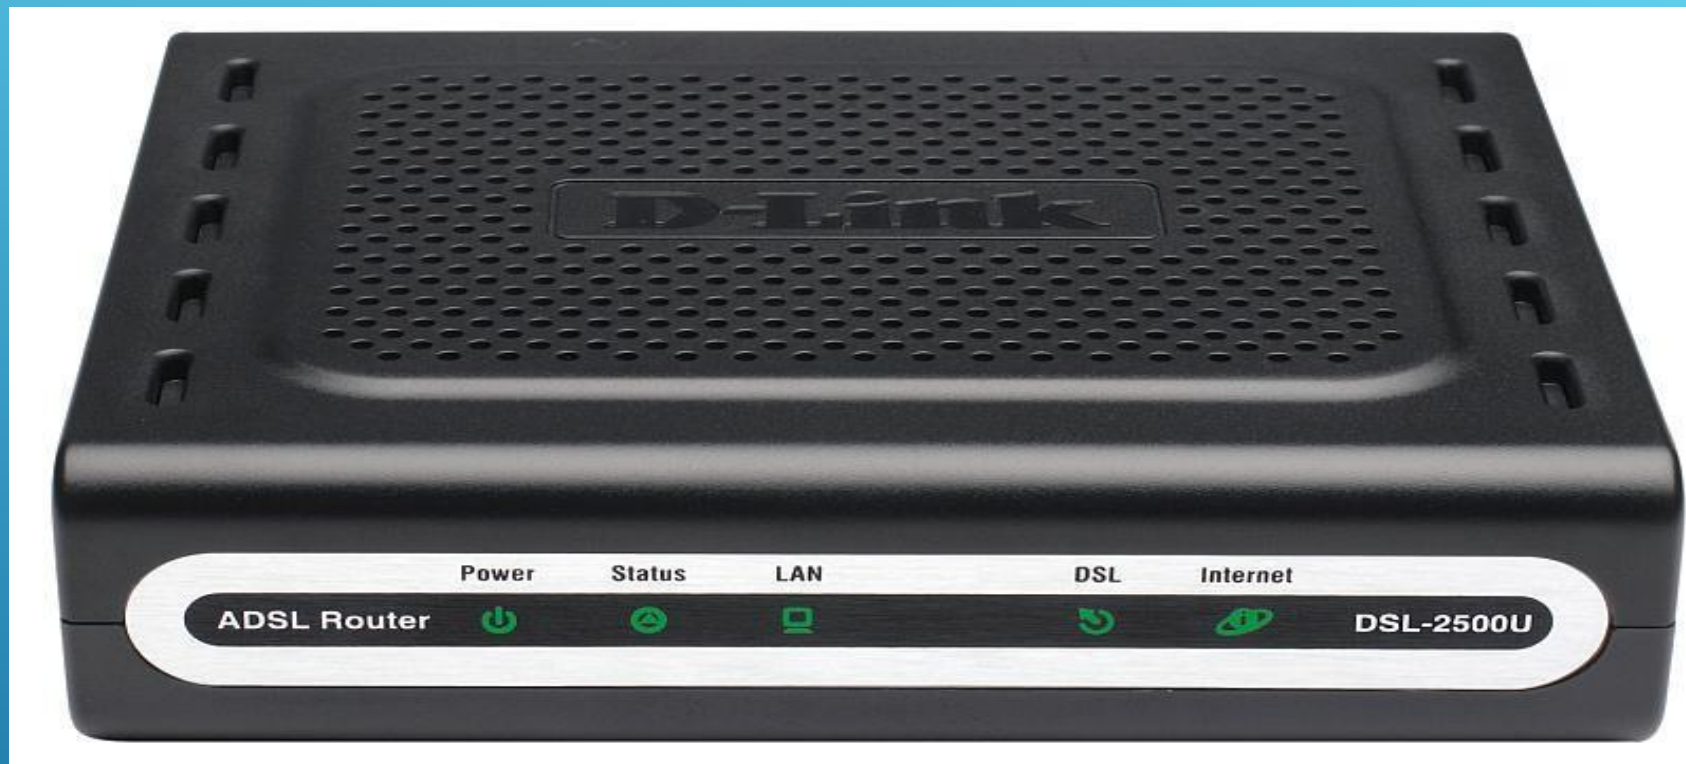

СПОСОБЫ ПОДКЛЮЧЕНИЯ К ИНТЕРНЕТУ

МОДЕМНОЕ СОЕДИНЕНИЕ
(КОММУТИРУЕМЫЙ ДОСТУП) –
DIAL-UP.

МОДЕМНОЕ СОЕДИНЕНИЕ (DIAL-UP).
АНАЛОГОВЫЙ МОДЕМ.

МОДЕМНОЕ СОЕДИНЕНИЕ
(КОММУТИРУЕМЫЙ
ДОСТУП) – ADSL.

A decorative graphic consisting of several parallel white lines of varying thicknesses, slanted diagonally from the bottom-left towards the top-right, set against a blue gradient background.

ADSL. МОДЕМ.

СОЕДИНЕНИЕ ПО ВЫДЕЛЕННОЙ ЛИНИИ

СЕТЕВАЯ КАРТА.

GPRS – ДОСТУП (ЧЕРЕЗ
СОТОВЫЙ ТЕЛЕФОН).

A decorative graphic consisting of several parallel white lines of varying thicknesses, slanted diagonally from the bottom-left towards the top-right, located in the lower right quadrant of the slide.

USB-КАБЕЛЬ.

РАДИОДОСТУП.

АНТЕННА.

РАДИОМОДЕМ.

СПУТНИКОВЫЙ ИНТЕРНЕТ.

A decorative graphic consisting of several parallel white lines of varying thicknesses, slanted diagonally from the bottom-left towards the top-right, crossing the text area.

АНТЕННА С КРОНШТЕЙНОМ.

DVB-KAPTA.

КОМБЕТОР.

КАБЕЛЬ.