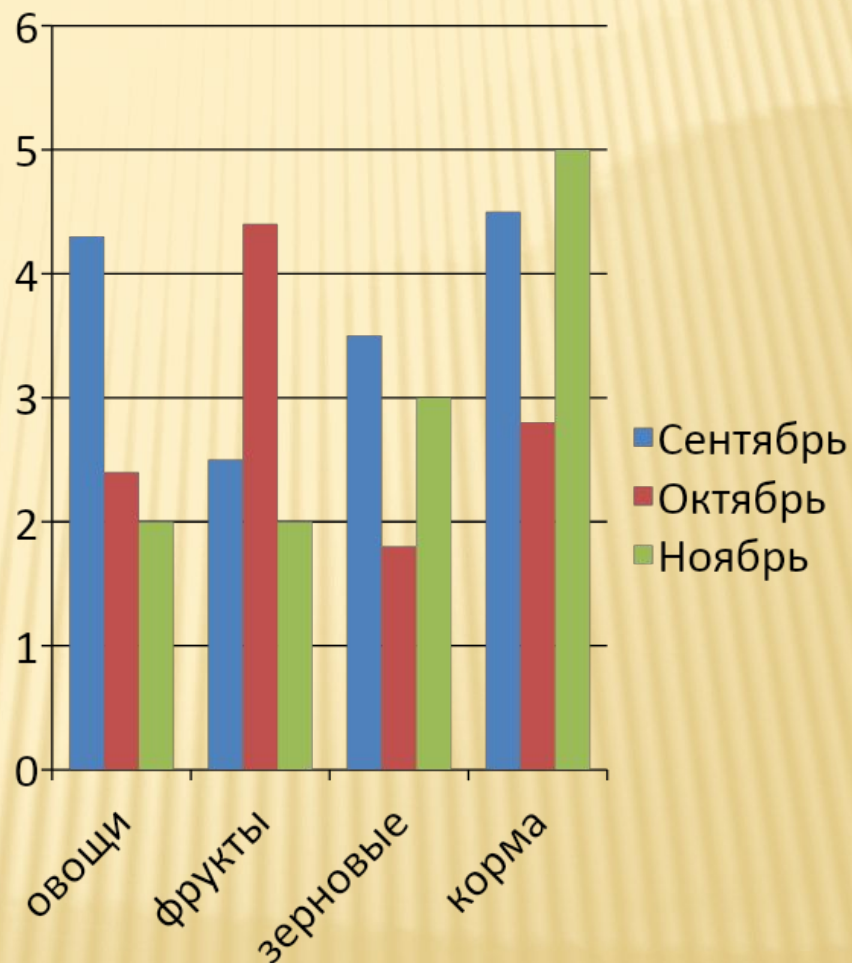

Лето

Лето-пора цветов, тепла и отдыха

СОЛНЦЕ

ВОЗДУХ

ВОДА

Осень

ОСЕНЬ - ПОРА ДОЖДЕЙ, СБОРА УРОЖАЯ И ЗАСЫЩАНИЯ ПРИРОДЫ

- ОВОЩИ
- ФРУКТЫ
- ЗЕРНОВЫЕ
- КОРМА

Выход