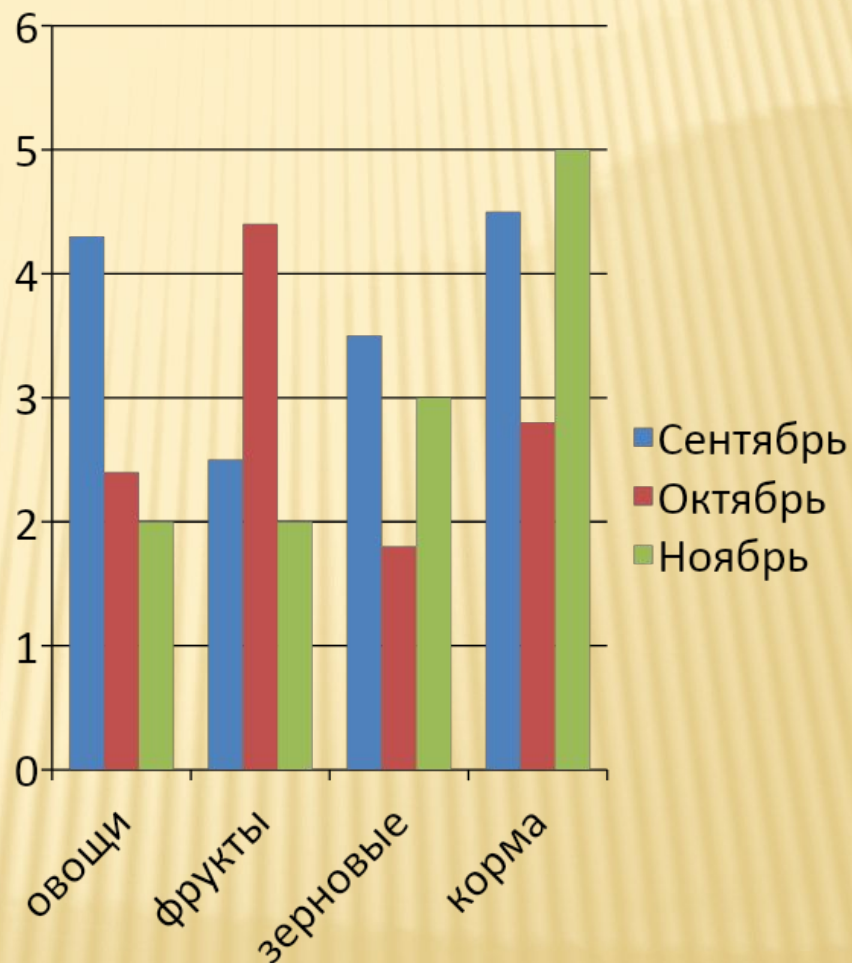

Лето

Лето-пора цветов, тепла и отдыха

СОЛНЦЕ

ВОЗДУХ

ВОДА

Осень

ОСЕНЬ - ПОРА ДОЖДЕЙ, СБОРА УРОЖАЯ И ЗАСЫТТАНИЯ ПРИРОДЫ

- ОВОЩИ
- ФРУКТЫ
- ЗЕРНОВЫЕ
- КОРМА

Выход