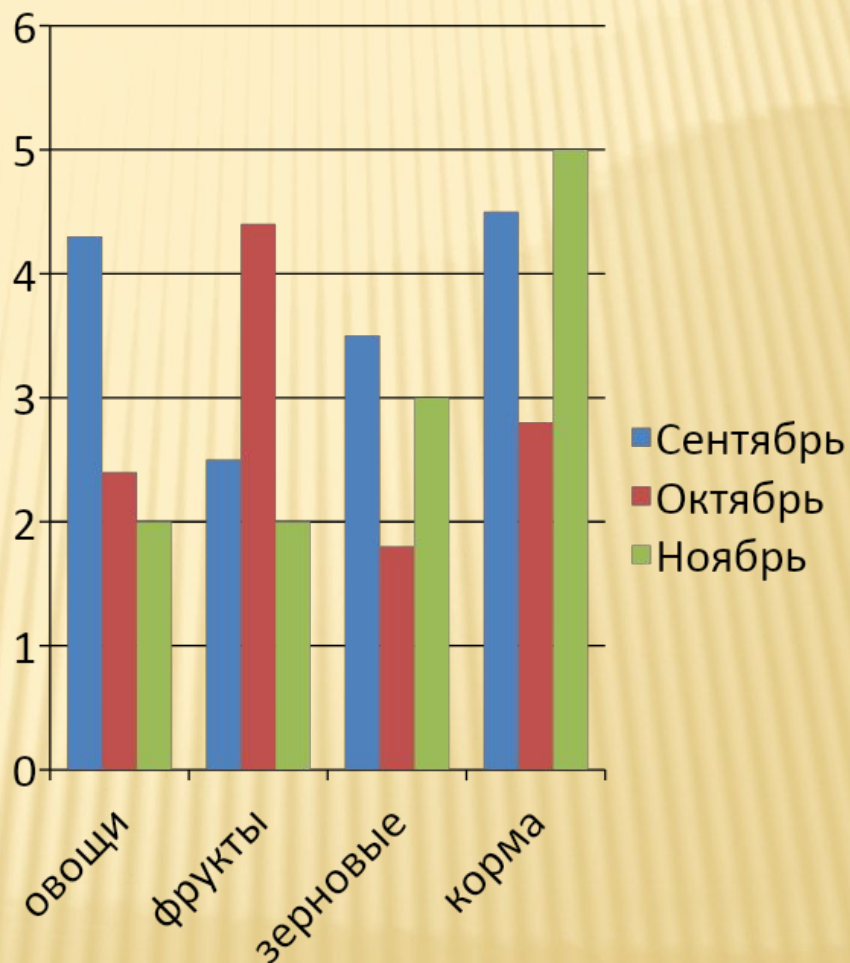

Лето

Лето-пора цветов, тепла и отдыха

СОЛНЦЕ

ВОЗДУХ

ВОДА

Осень

ОСЕНЬ - ПОРА ДОЖДЕЙ, СБОРА УРОЖАЯ И ЗАСЫЩАНИЯ ПРИРОДЫ

- ОВОЩИ
- ФРУКТЫ
- ЗЕРНОВЫЕ
- КОРМА

Выход