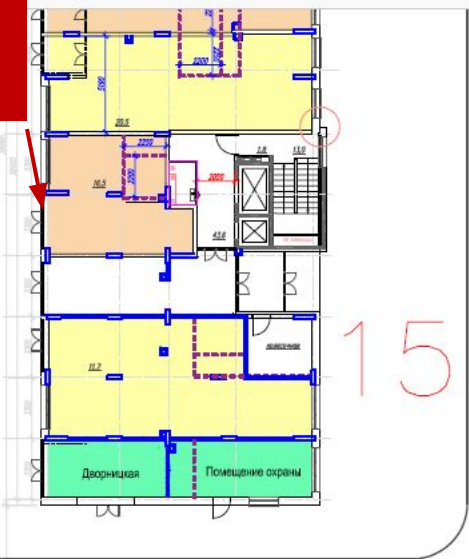

Зеркальное отображение секция

Если загрузка оказывается близко ко входу, то вход переносим

Загрузка/вход для персонала?

Вход переносим дальше от входа в МОП.

Navigation toolbar with icons for pan, hand, zoom in, zoom out, 73% zoom level, and other standard software controls.

Вход переносим
дальше от входа в
МОП.

Вход переносим
подальше от
дворничкой

Вход переносим
дальше от входа в
МОП.

Загрузка/вход для
персонала?

- 1. Секции
объединяем.
- 2. Основной вход
на углу. Но
если загрузка
не в дальней
части
помещения, то
основной вход

Вход переносим
дальше от входа в
МОП.

Вход переносим
подальше от
дворницкой

Вход переносим
дальше от входа в
МОП.

Загрузка/вход для
персонала?

Основной вход на
углу. Но если
загрузка не в
дальней части
помещения, то
основной вход
переносим

Входы этих помещений
переносим дальше от входов
в МОПы.