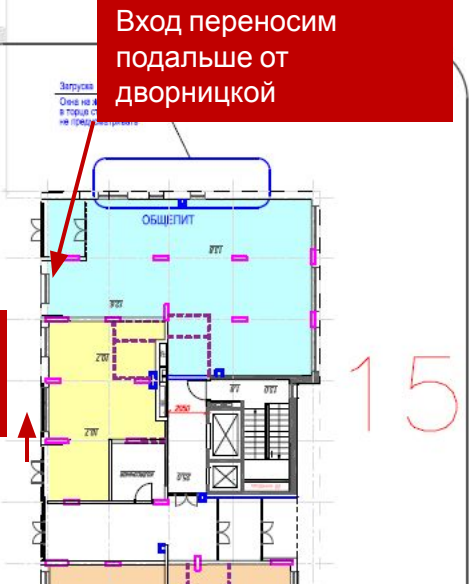

Зеркальное отображение секция

Если загрузка оказывается близко ко входу, то вход переносим

Загрузка/вход для персонала?

Вход переносим дальше от входа в МОП.

Navigation toolbar with icons for pan, hand, zoom in, zoom out, 73% zoom level, and other standard software controls.

Вход переносим
дальше от входа в
МОП.

Вход переносим
подальше от
дворничкой

Вход переносим
дальше от входа в
МОП.

Загрузка/вход для
персонала?

- 1. Секции
объединяем.
- 2. Основной вход
на углу. Но
если загрузка
не в дальней
части
помещения, то
основной вход

Вход переносим
дальше от входа в
МОП.

Вход переносим
подальше от
дворницкой

Вход переносим
дальше от входа в
МОП.

Загрузка/вход для
персонала?

Основной вход на
углу. Но если
загрузка не в
дальней части
помещения, то
основной вход
переносим