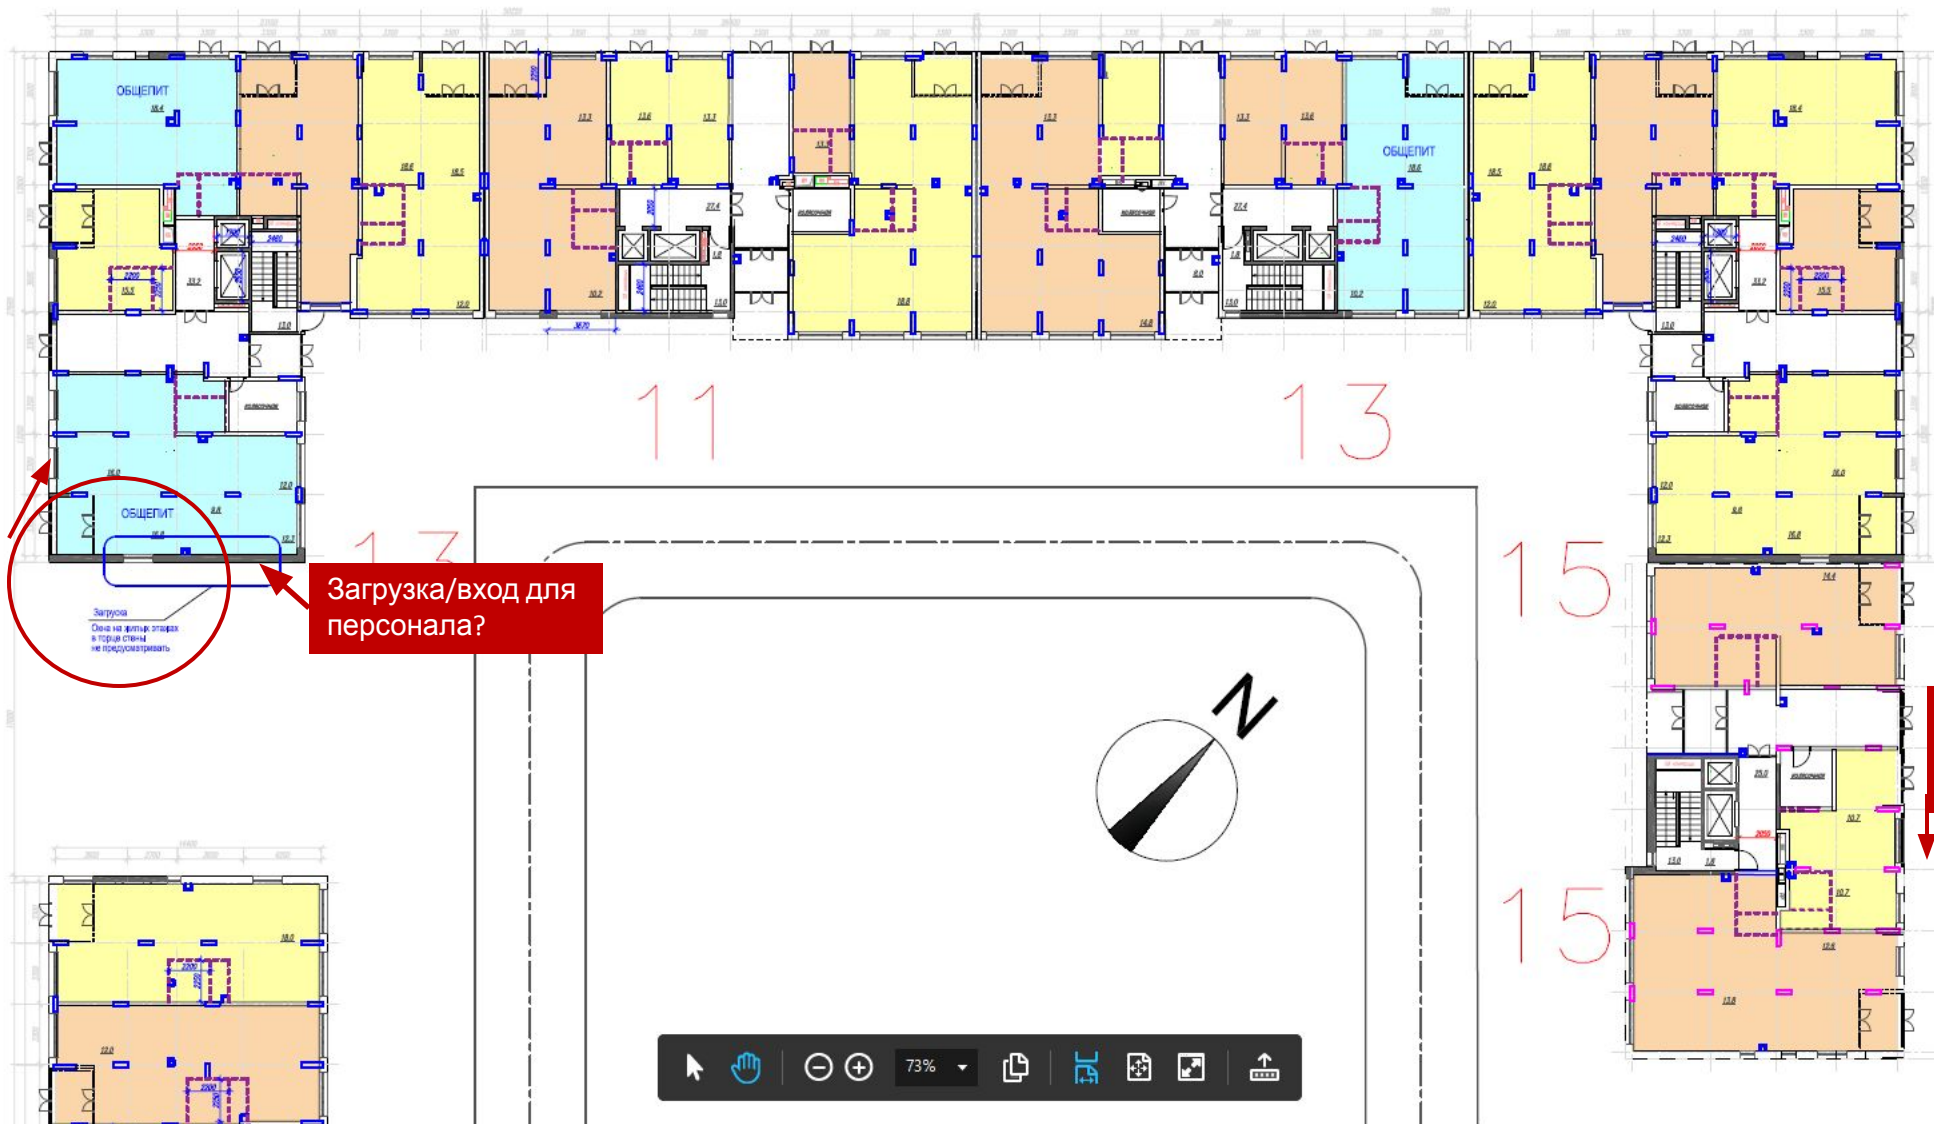

Зеркальное отображение секция

Если загрузка оказывается близко ко входу, то вход переносим

Загрузка/вход для персонала?

Вход переносим дальше от входа в МОП.

Navigation toolbar with icons for pan, hand, zoom in, zoom out, 73% zoom level, and other standard software controls.

Вход переносим
дальше от входа в
МОП.

Вход переносим
подальше от
дворничкой

Вход переносим
дальше от входа в
МОП.

Загрузка/вход для
персонала?

- 1. Секции
объединяем.
- 2. Основной вход
на углу. Но
если загрузка
не в дальней
части
помещения, то
основной вход

Вход переносим
дальше от входа в
МОП.

Вход переносим
подальше от
дворницкой

Вход переносим
дальше от входа в
МОП.

Загрузка/вход для
персонала?

Основной вход на
углу. Но если
загрузка не в
дальней части
помещения, то
основной вход
переносим

Входы этих помещений
переносим дальше от входов
в МОПы.