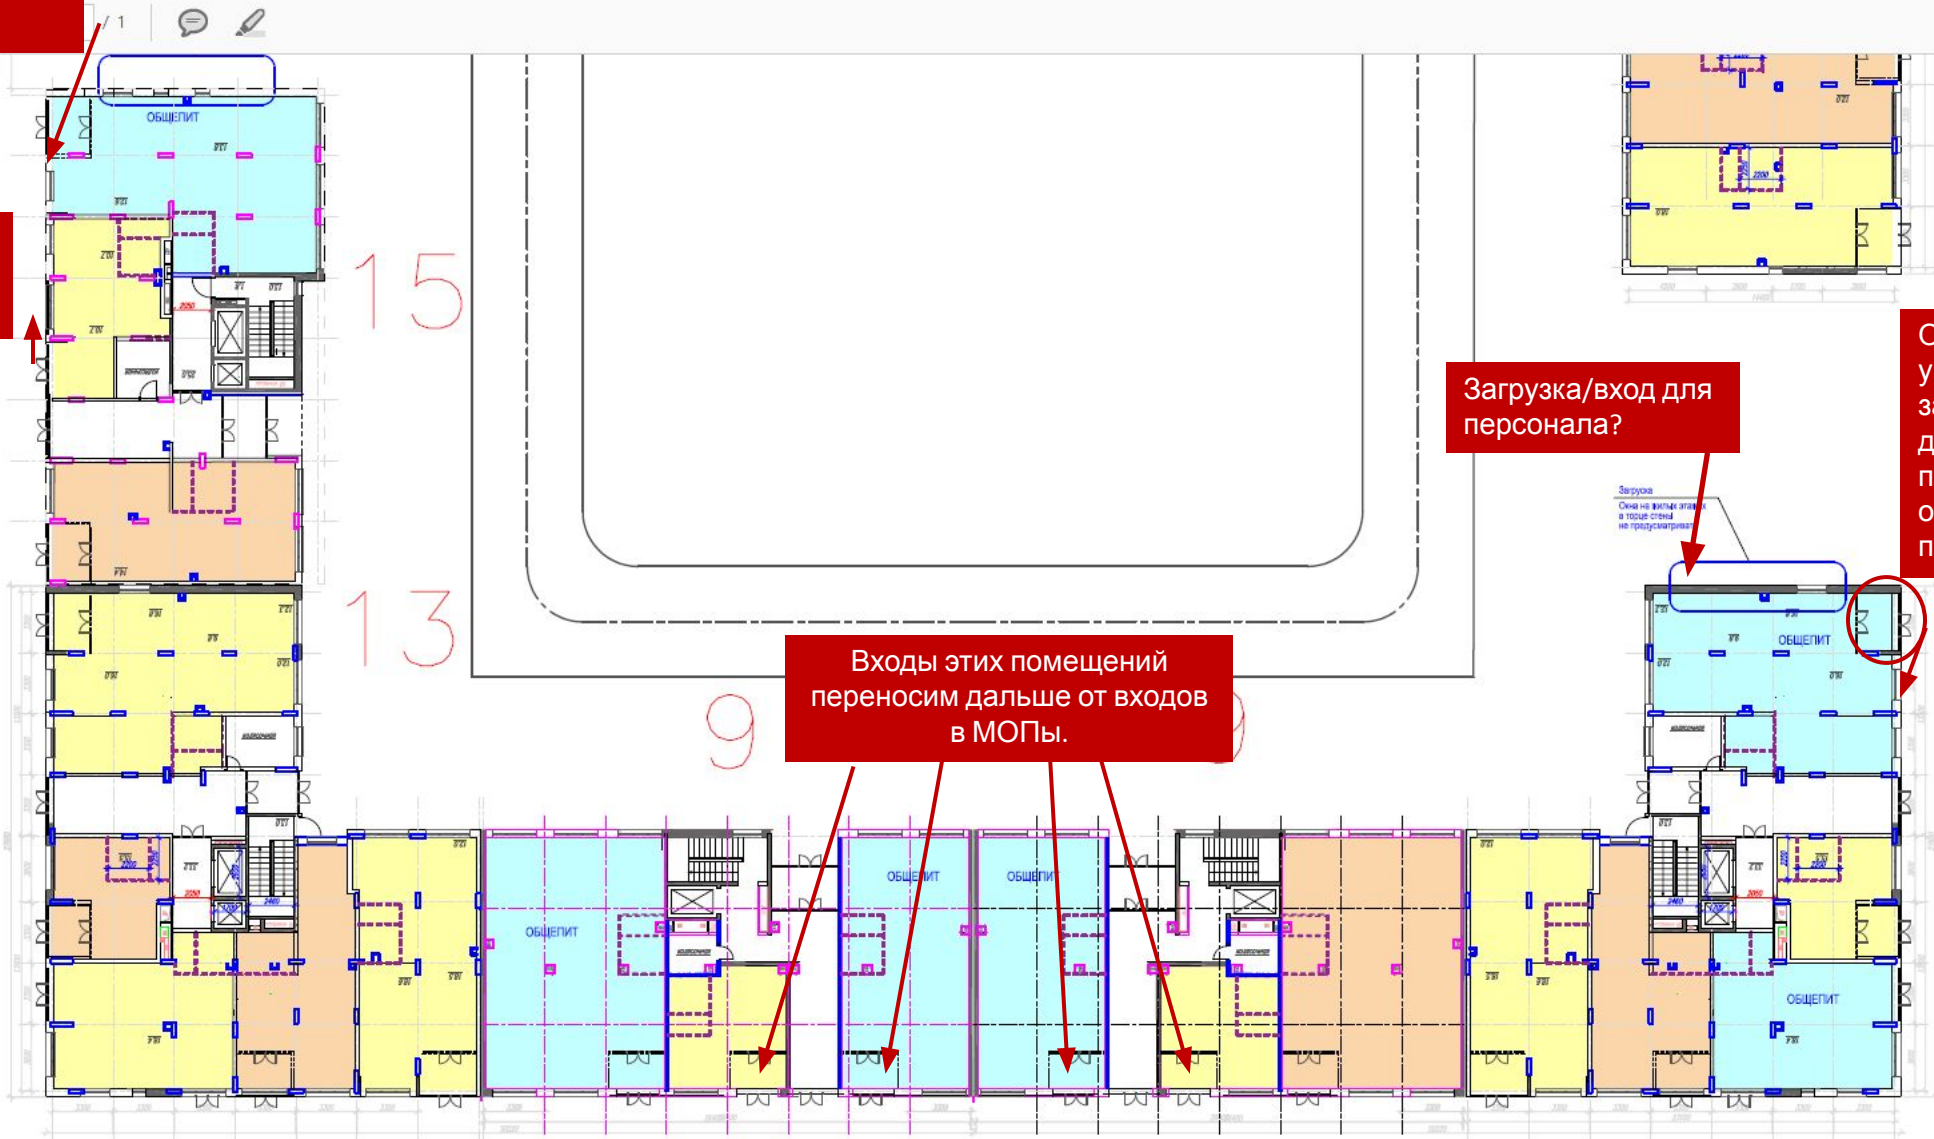

Зеркальное отображение секция

Если загрузка оказывается близко ко входу, то вход переносим

Загрузка/вход для персонала?

Вход переносим дальше от входа в МОП.

Navigation toolbar with icons for pan, hand, zoom in, zoom out, 73% zoom level, and other standard software controls.

Вход переносим
дальше от входа в
МОП.

Вход переносим
подальше от
дворничкой

Вход переносим
дальше от входа в
МОП.

Загрузка/вход для
персонала?

- 1. Секции
объединяем.
- 2. Основной вход
на углу. Но
если загрузка
не в дальней
части
помещения, то
основной вход

Вход переносим
дальше от входа в
МОП.

Вход переносим
подальше от
дворницкой

Вход переносим
дальше от входа в
МОП.

Загрузка/вход для
персонала?

Основной вход на
углу. Но если
загрузка не в
дальней части
помещения, то
основной вход
переносим

Входы этих помещений
переносим дальше от входов
в МОПы.