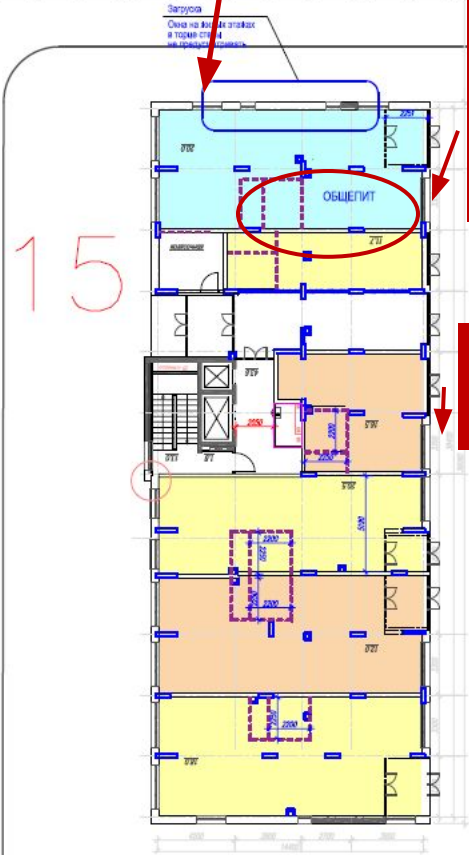

Зеркальное отображение секция

Если загрузка оказывается близко ко входу, то вход переносим

Загрузка/вход для персонала?

Вход переносим дальше от входа в МОП.

Navigation toolbar with icons for pan, hand, zoom in, zoom out, 73% zoom level, and other standard software controls.

Вход переносим
дальше от входа в
МОП.

Вход переносим
подальше от
дворничкой

Вход переносим
дальше от входа в
МОП.

Загрузка/вход для
персонала?

- 1. Секции
объединяем.
- 2. Основной вход
на углу. Но
если загрузка
не в дальней
части
помещения, то
основной вход

Вход переносим
дальше от входа в
МОП.

Вход переносим
подальше от
дворницкой

Вход переносим
дальше от входа в
МОП.

Загрузка/вход для
персонала?

Основной вход на
углу. Но если
загрузка не в
дальней части
помещения, то
основной вход
переносим

Входы этих помещений
переносим дальше от входов
в МОПы.