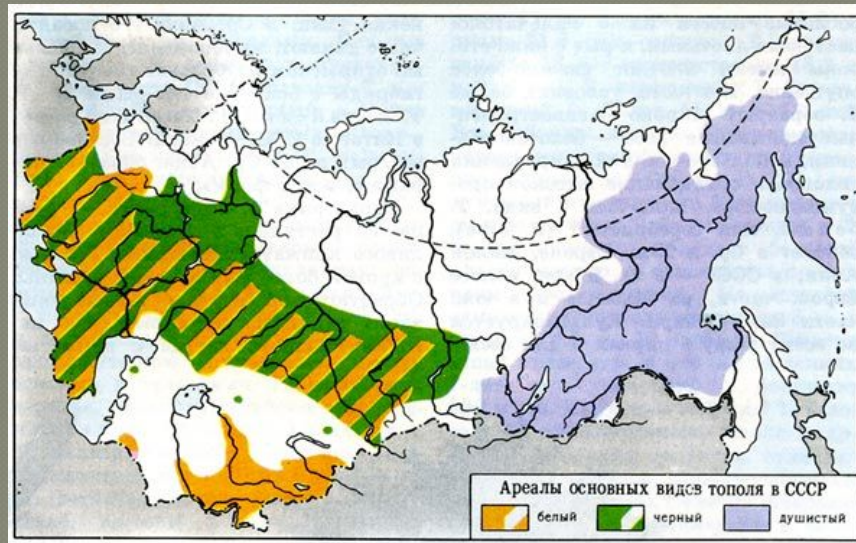

Вид

Его критерии и структура. 2

Автор: Першина О.В.
Учитель биологии
ГБОУ СОШ №405
Москва. 2012

Ареалы основных видов

ТОПОЛЯ

тополь черный

тополь белый

тополь душистый

Радиус индивидуальной активности

Многоножка – кивсяк
несколько десятков
метров

Северный олень
более 100км