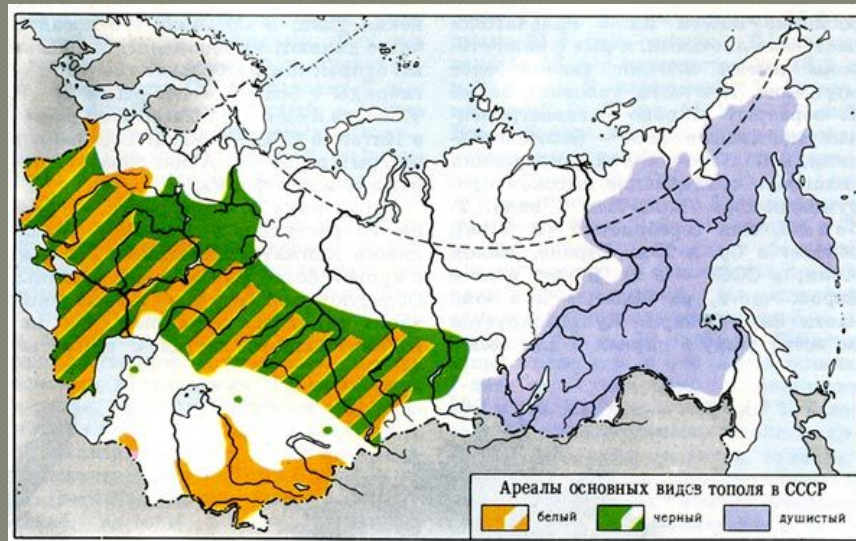

Вид

Его критерии и структура. 2

Автор: Першина О.В.
Учитель биологии
ГБОУ СОШ №405
Москва. 2012

Ареалы основных видов

ТОПОЛЯ

тополь черный

тополь белый

тополь душистый

Радиус индивидуальной активности

Многоножка – кивсяк
несколько десятков
метров

Северный олень
более 100км