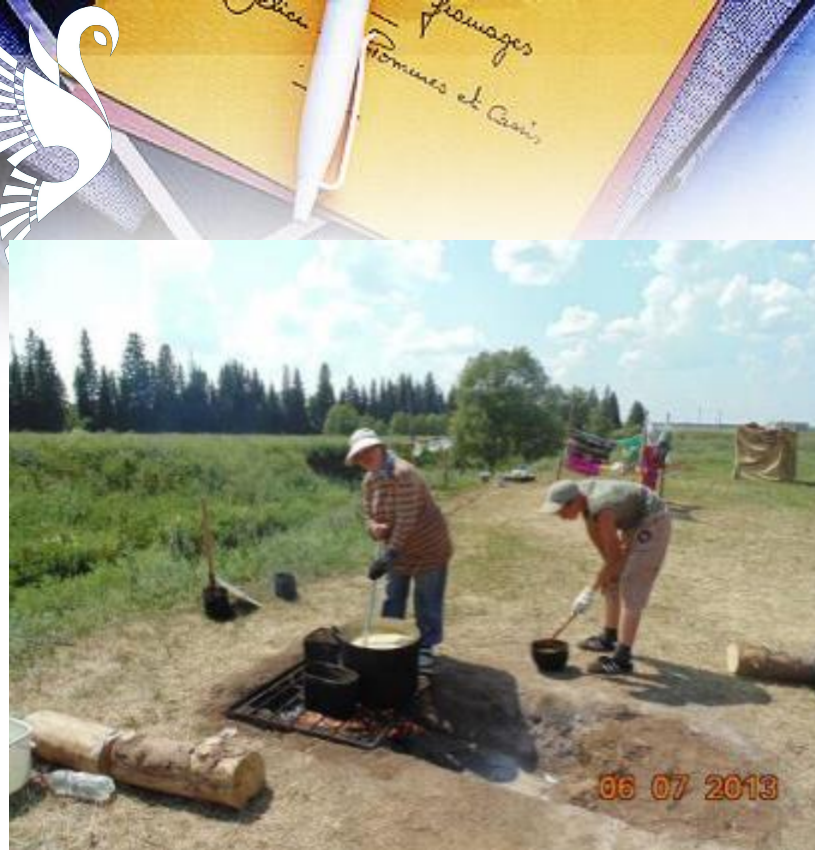

Кухня: костровище, раздача еды