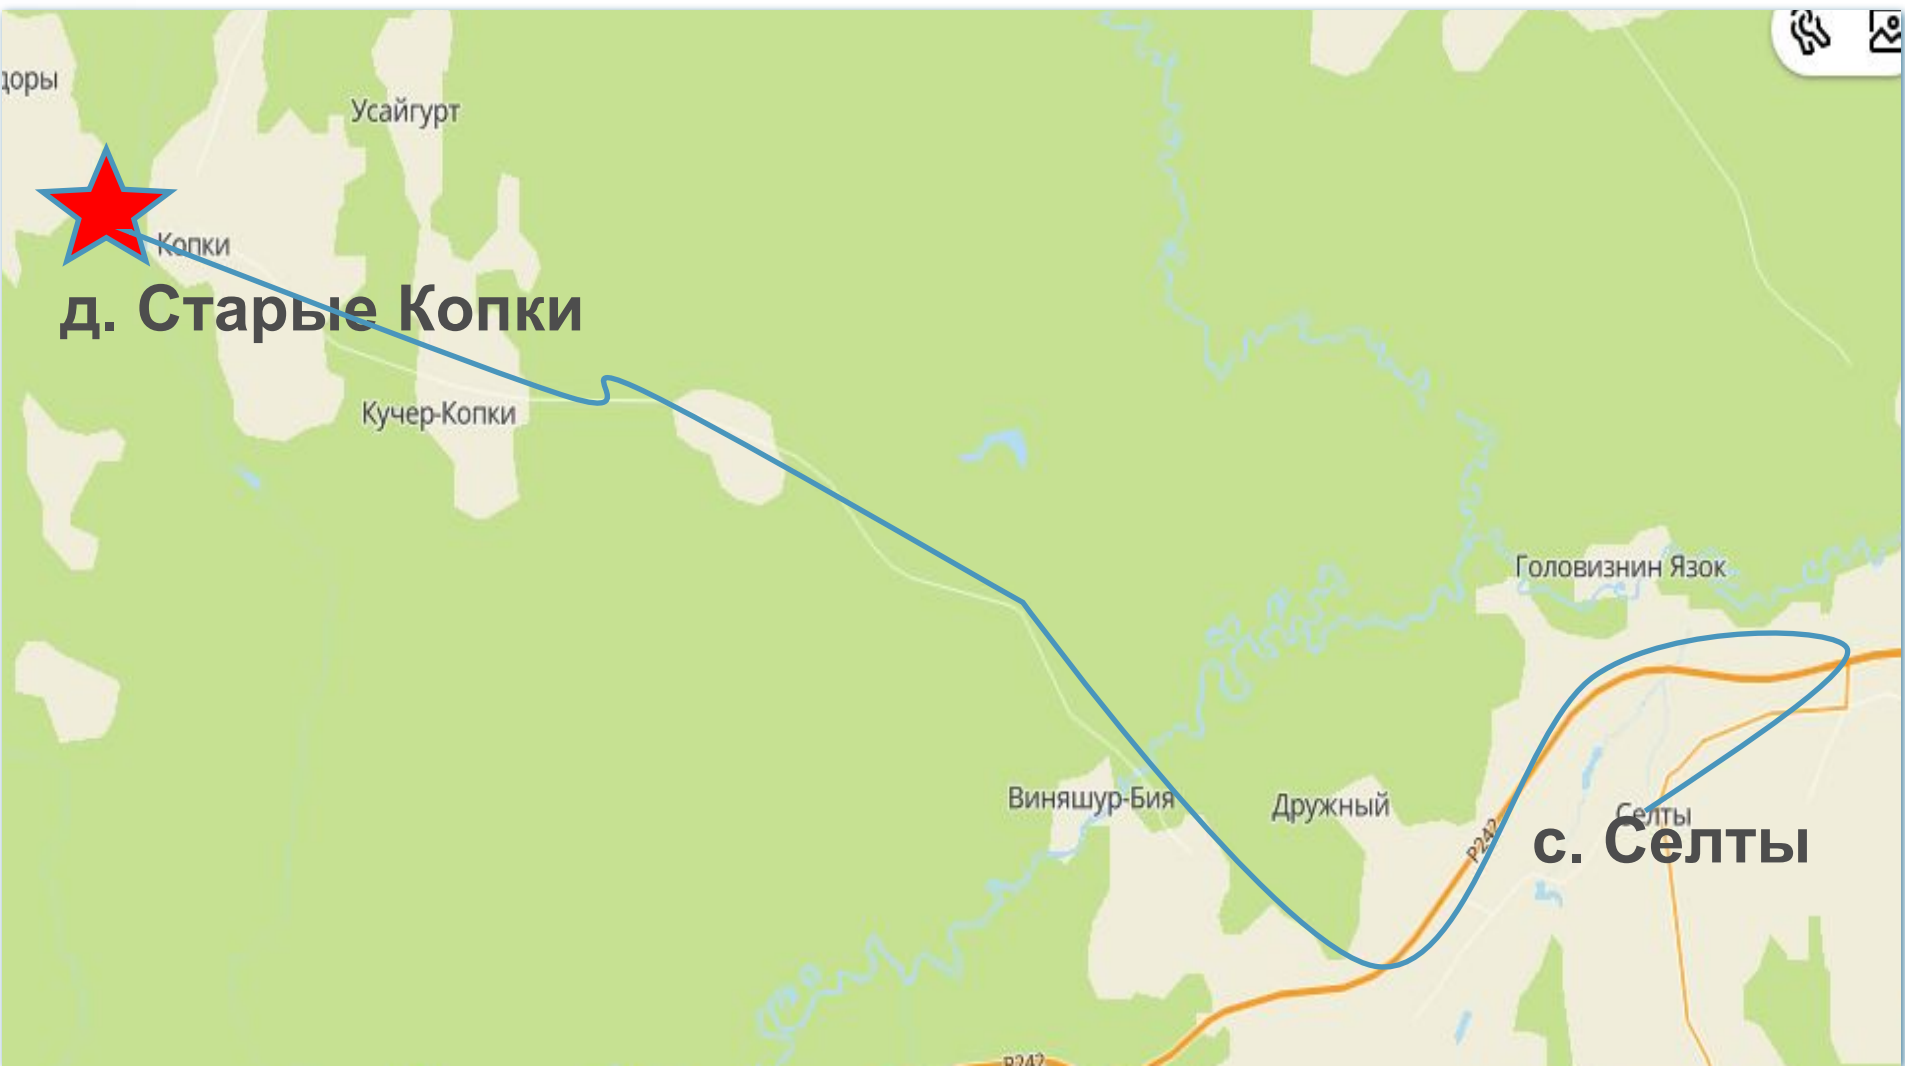

Результаты индивидуальных образовательных маршрутов участников экспедиции

Результаты индивидуальных образовательных маршрутов участников экспедиции

Экспедиция «Лето наших открытий-2021»

Селтинский район, д. Старые Копки
Сроки проведения: С 3 по 11 июля 2021 года