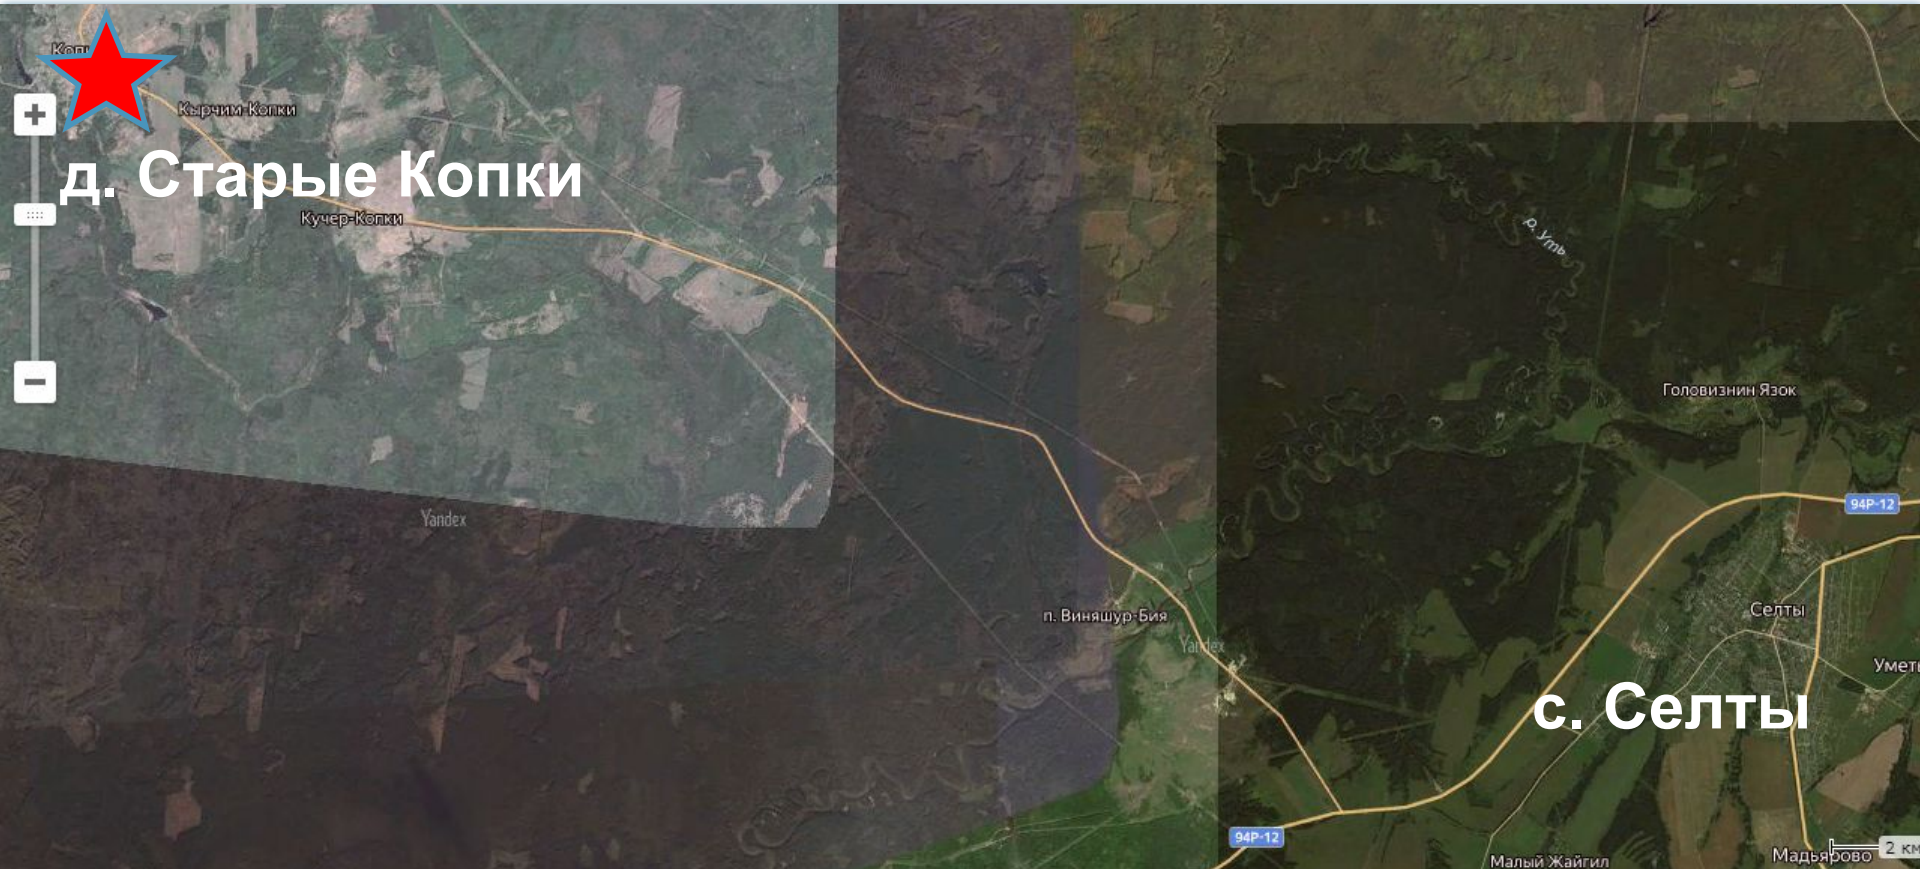

Экспедиция «Лето наших открытий-2021»

Селтинский район, д. Старые Копки
Сроки проведения: С 3 по 11 июля 2021 года