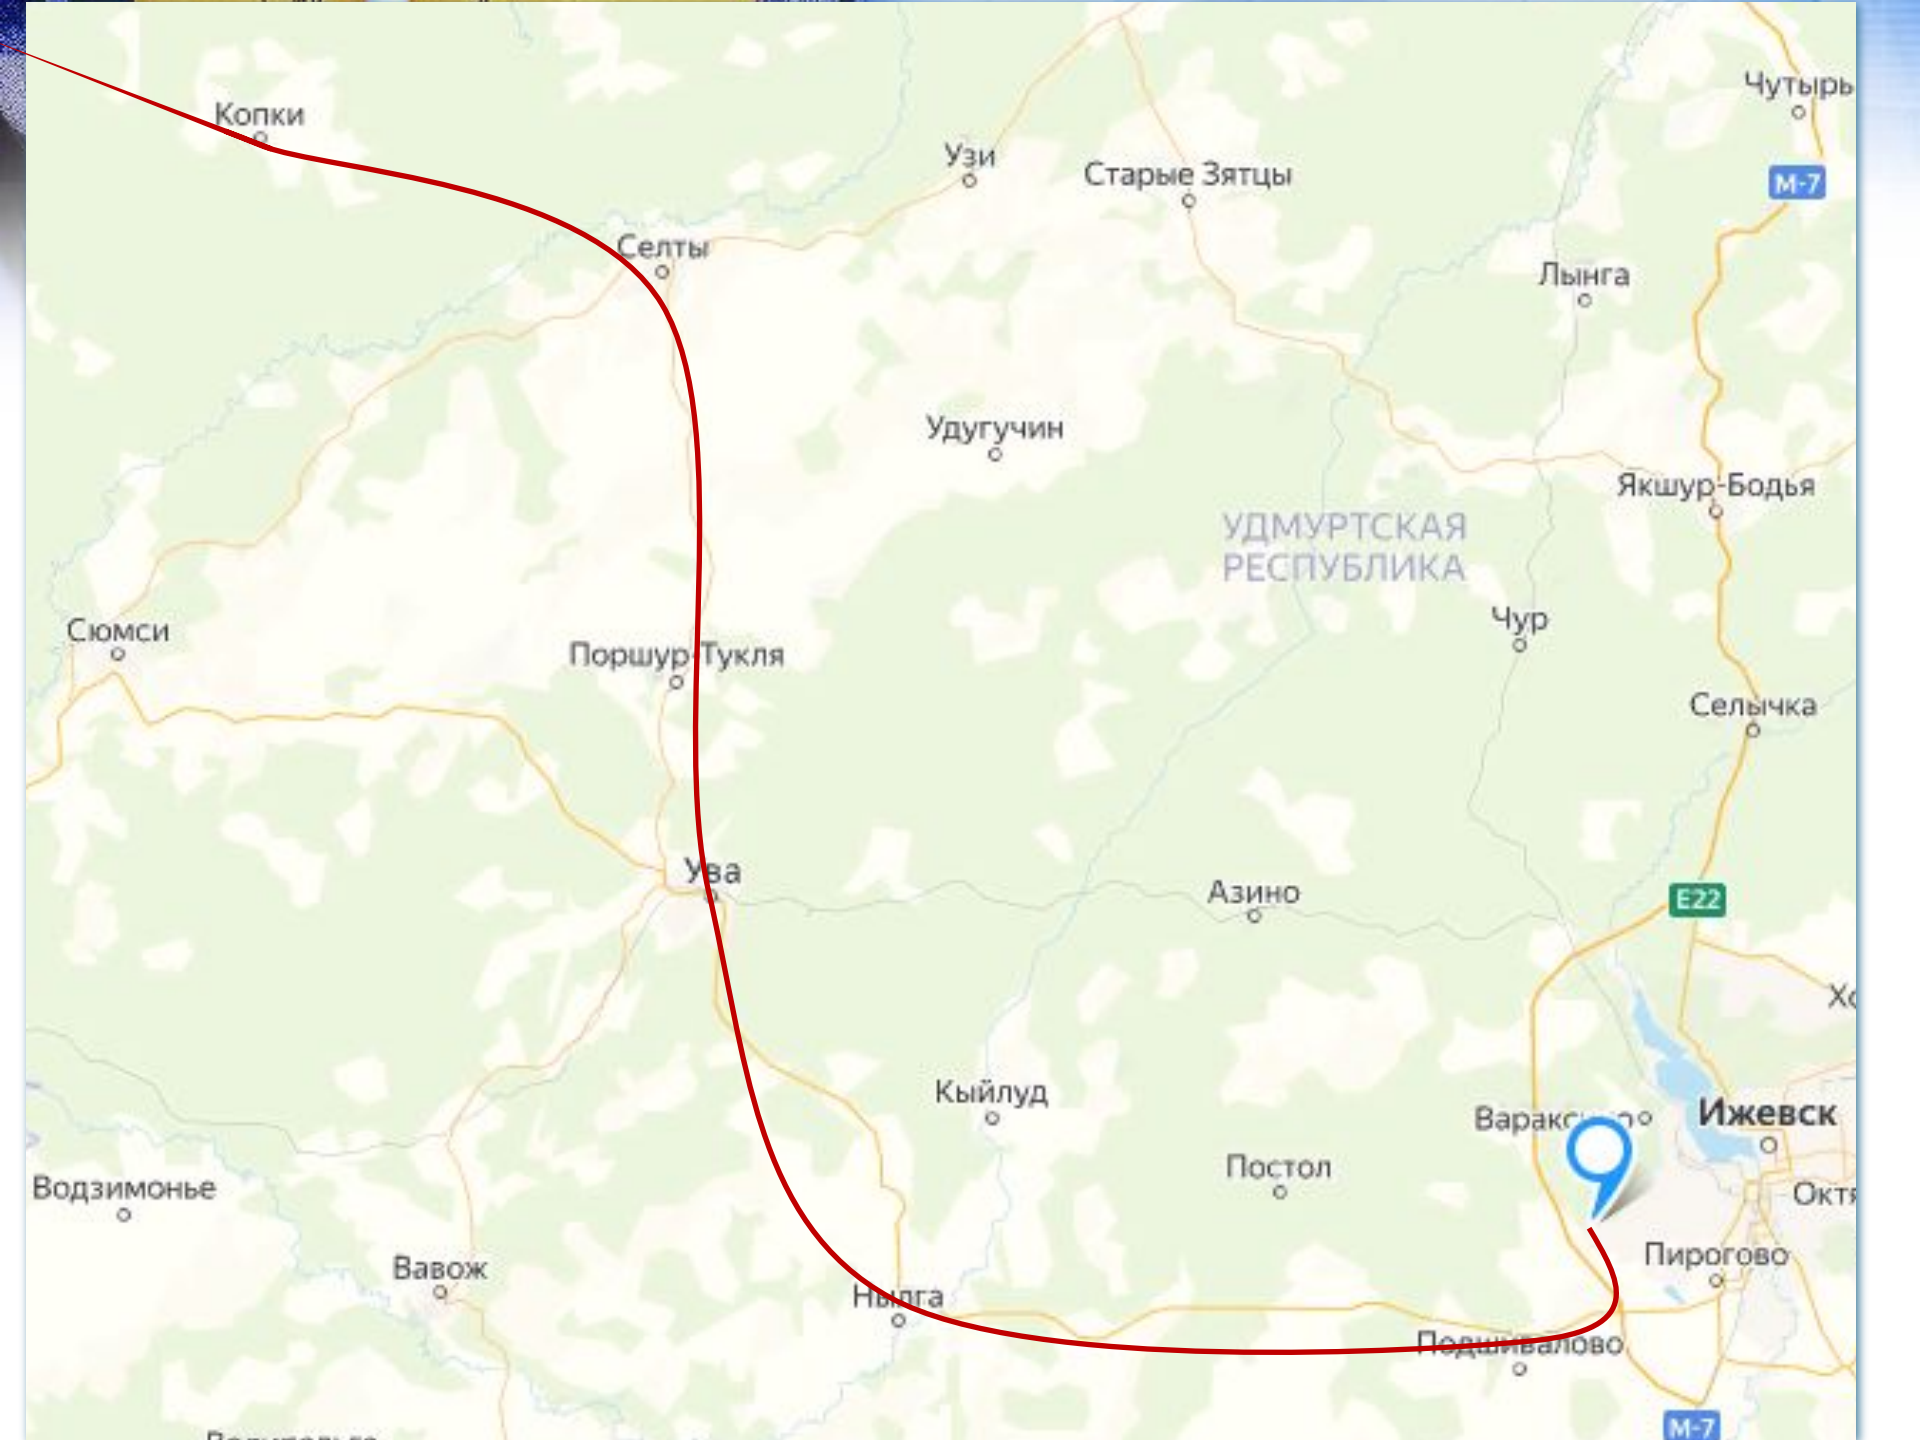

Копки

Узи

Старые Зятцы

Чутырь

M-7

Селты

Лынга

Удугучин

УДМУРТСКАЯ
РЕСПУБЛИКА

Якшур-Бодья

Сюзси

Поршур-Тукля

Чур

Сельчка

Ува

Азино

E22

Кыйлуд

Постол

Вараксин

Ижевск

Х

Октя

Водзимонье

Вавож

Нылга

Подшивалово

Пирогово

M-7