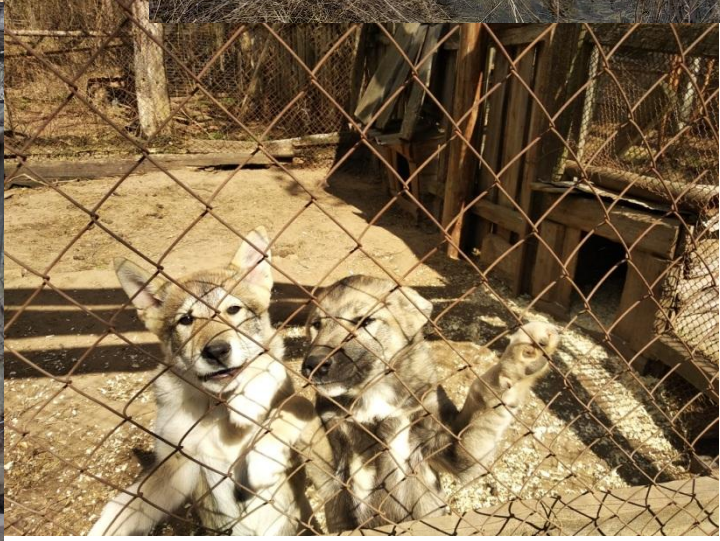

Селтинский район, д. Старые Копки
Сроки проведения: С 3 по 11 июля 2021 года

Экспедиция «Лето наших открытий-2021»

Селтинский район, д. Старые Копки
Сроки проведения: С 3 по 11 июля 2021 года

Жилища
—
Помини и Сани