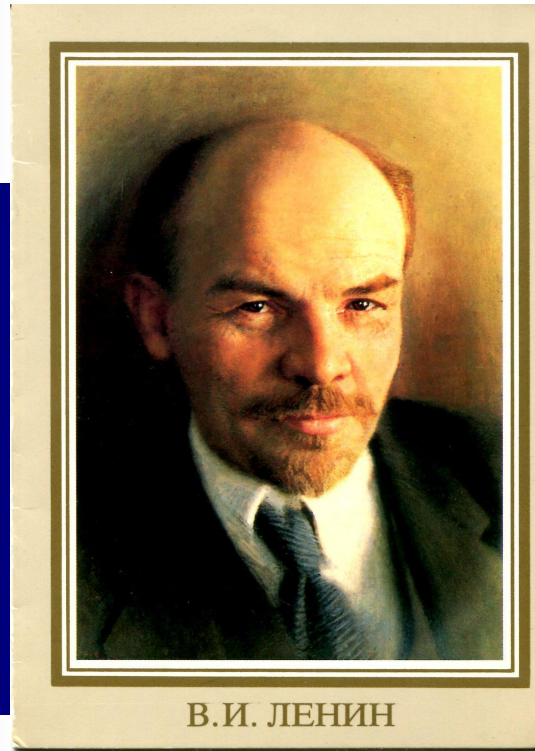

Пермское общество филателистов

Самым массовым на почтовых открытках был портрет вождя в разных ракурсах.

Основой изображений выступали как прижизненные портреты и фотографии Ленина, так и портреты, написанные художником уже после смерти вождя.