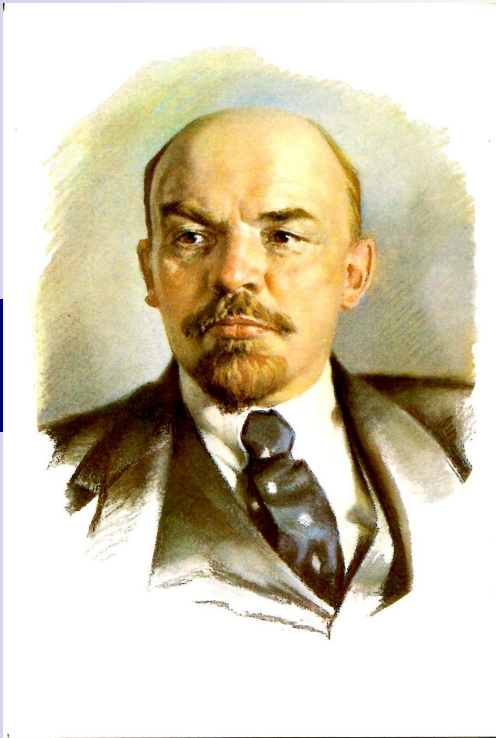

Пермское общество филателистов

Самым массовым на почтовых открытках был портрет вождя в разных ракурсах.

Основой изображений выступали как прижизненные портреты и фотографии Ленина, так и портреты, написанные художником уже после смерти вождя.