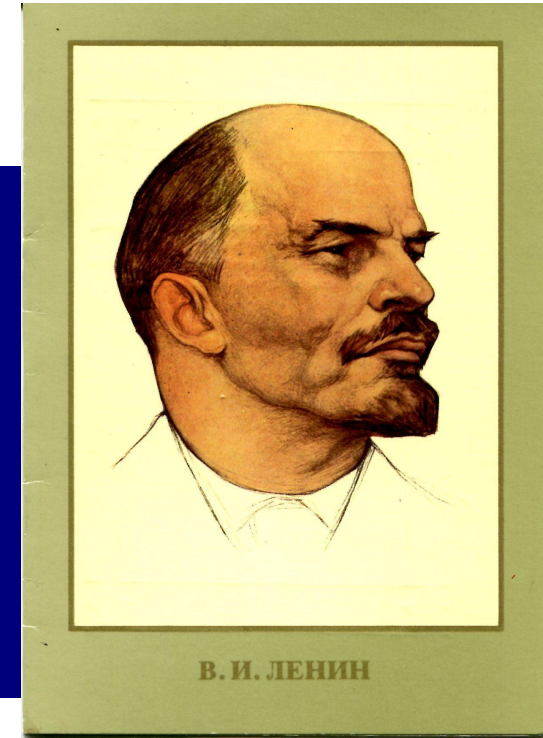

Пермское общество филателистов

Самым массовым на почтовых открытках был портрет вождя в разных ракурсах.

Основой изображений выступали как прижизненные портреты и фотографии Ленина, так и портреты, написанные художником уже после смерти вождя.