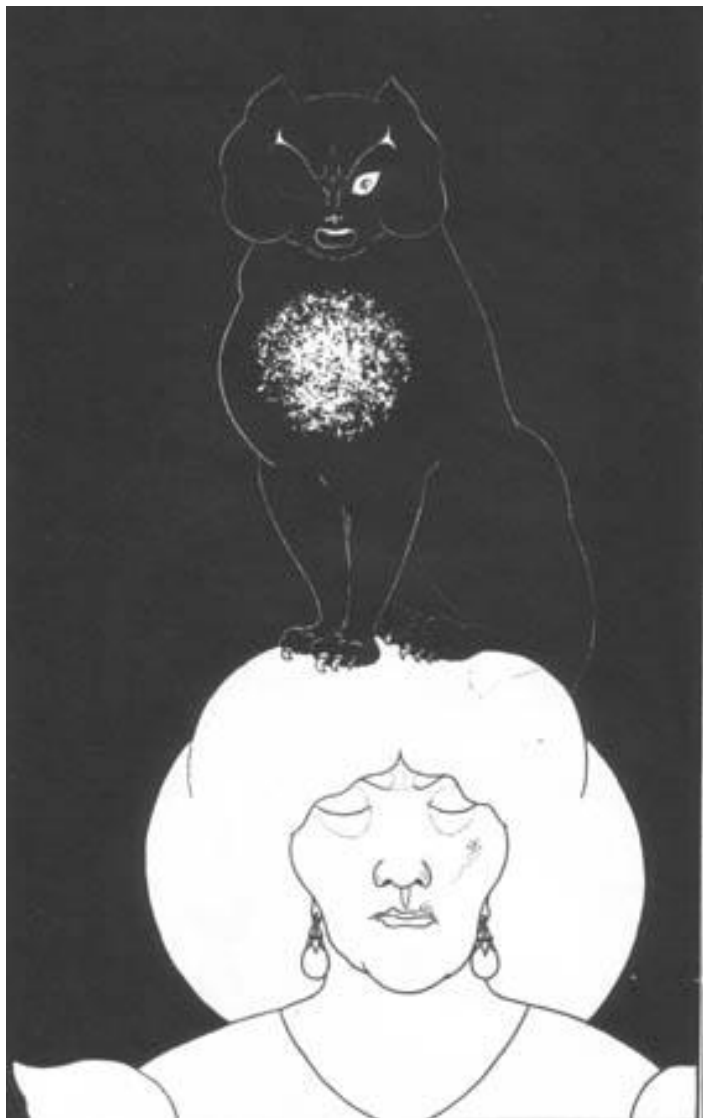

# Nicolas Poussin (1594-1665гг)

# Рембранд 1628г

Портрет матери

# Бердсли.

Черный кот 1894-95гг

Reproduction rights obtainable from  
[www.CartoonStock.com](http://www.CartoonStock.com)

search-ID: os10912

К.Сомов. Спящая дама с  
чертиком 1906г