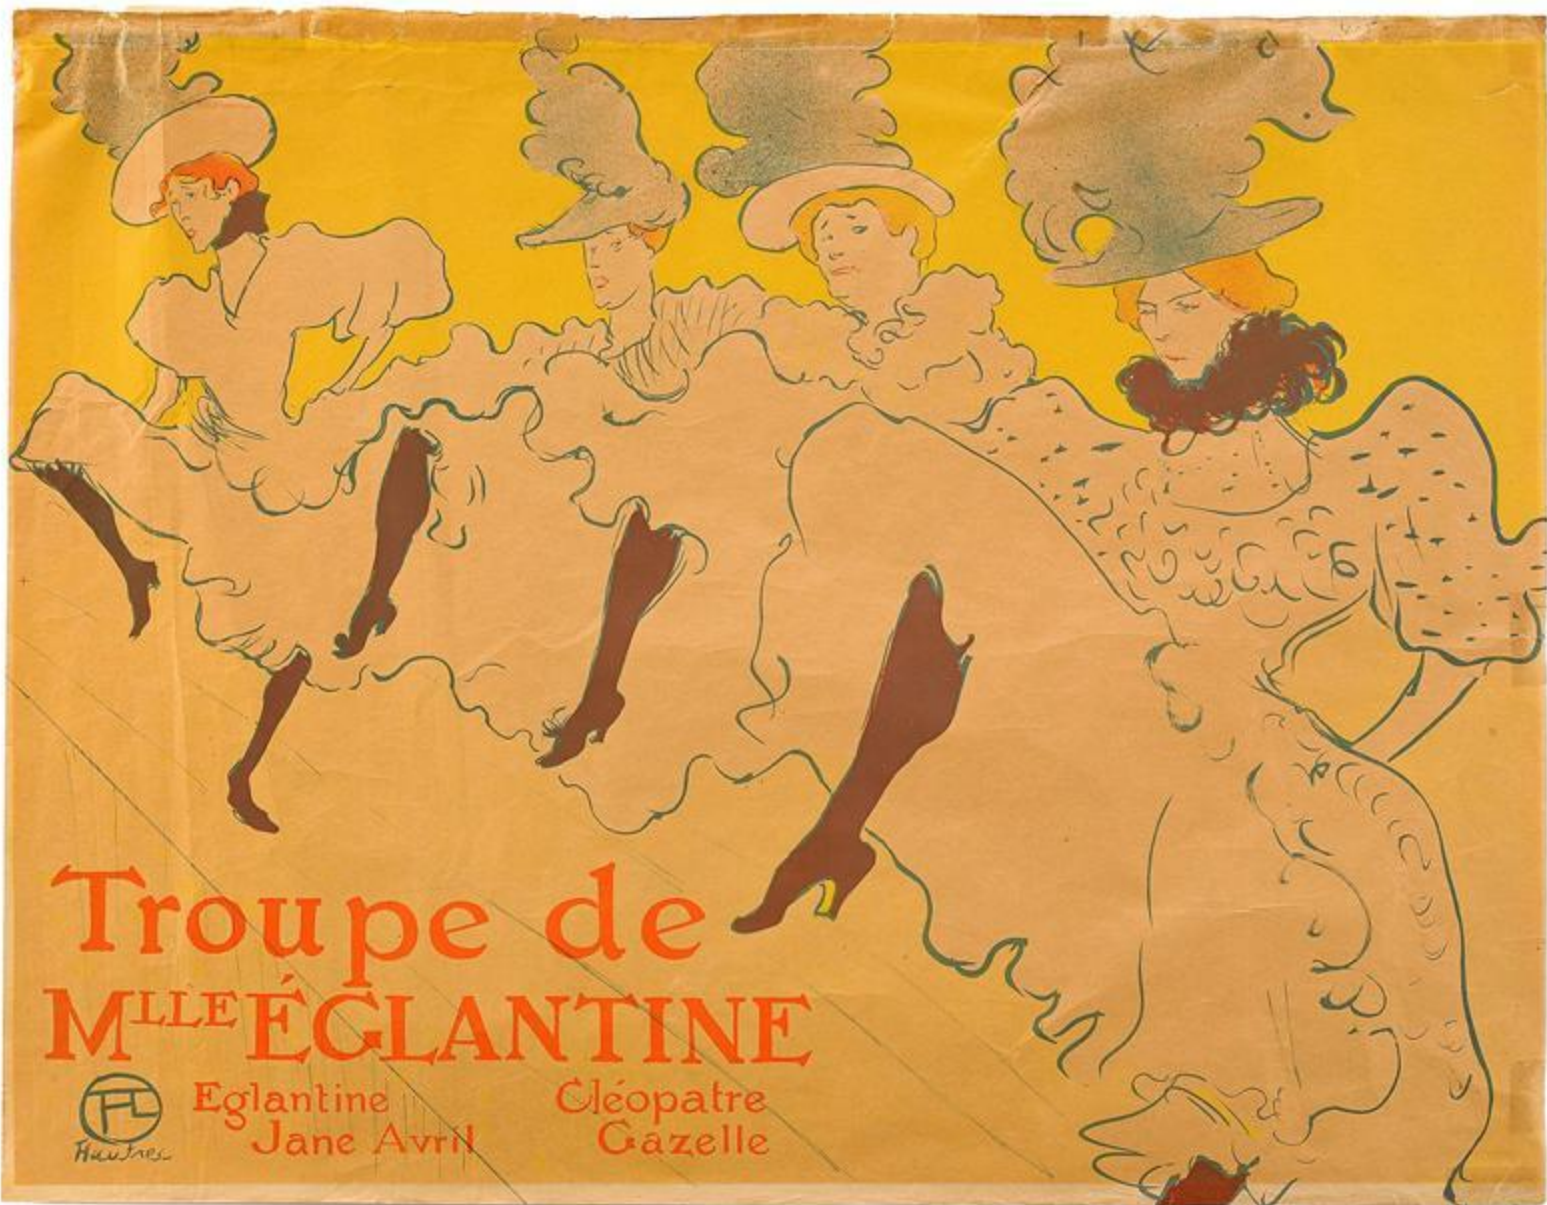

Troupe de Mlle ÉGLANTINE

Eglantine
Jane Avril

Cléopâtre
Gazelle

CALES
P. Avril
Gazelle et
Jane Avril

Hachette