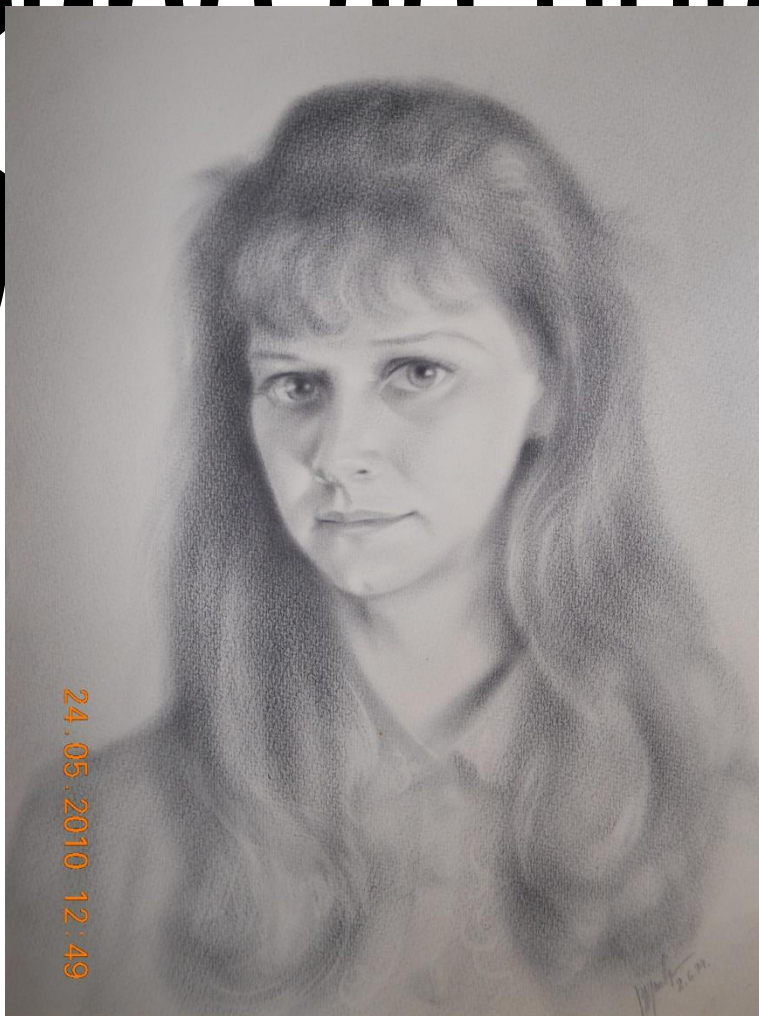

Гравюра по металлу

золотистые
серебристые
медные

Nicolas Poussin (1594-1665гг)

Рембранд 1628г

Портрет матери

Бердсли.

Черный кот 1894-95гг

Reproduction rights obtainable from
www.CartoonStock.com

search-ID: os10912

К.Сомов. Спящая дама с чертиком 1906г

Тулуз – Лотрек. 19 век

Troupe de M^{LL}E ÉGLANTINE

Eglantine
Jane Avril

Cléopâtre
Gazelle

CALES
P. Avril
Gazelle et
Jane Avril

Hauv

Ж.Рyo

Ирина Сидорина

Jason Thielke

Изящная графика

Спасибо за внимание.

24.05.2010 12:49