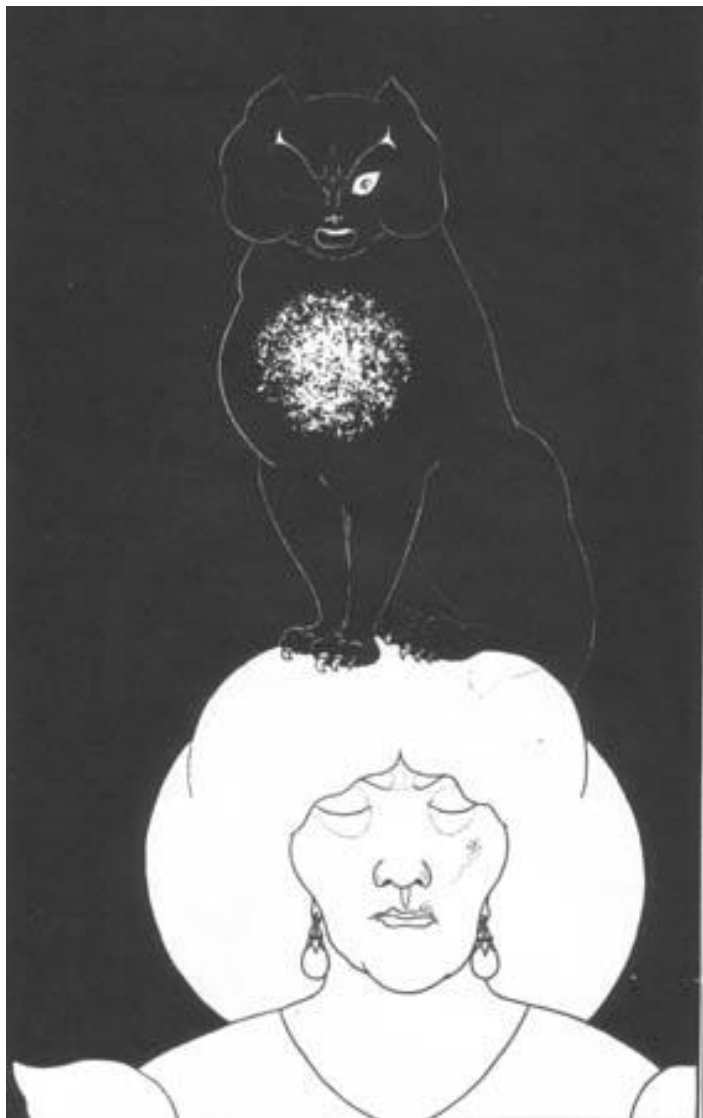

Гравюра по металлу

золотистые
серебристые
медные

Nicolas Poussin (1594-1665гг)

Рембранд 1628г

Портрет матери

Бердсли.

Черный кот 1894-95гг

Reproduction rights obtainable from
www.CartoonStock.com

search-ID: os10912

К.Сомов. Спящая дама с чертиком 1906г

Тулуз – Лотрек. 19 век

Troupe de M^{LL}E ÉGLANTINE

Eglantine
Jane Avril

Cléopâtre
Gazelle

CALES
P. Avril
Gazelle et
Jane Avril

Hauv