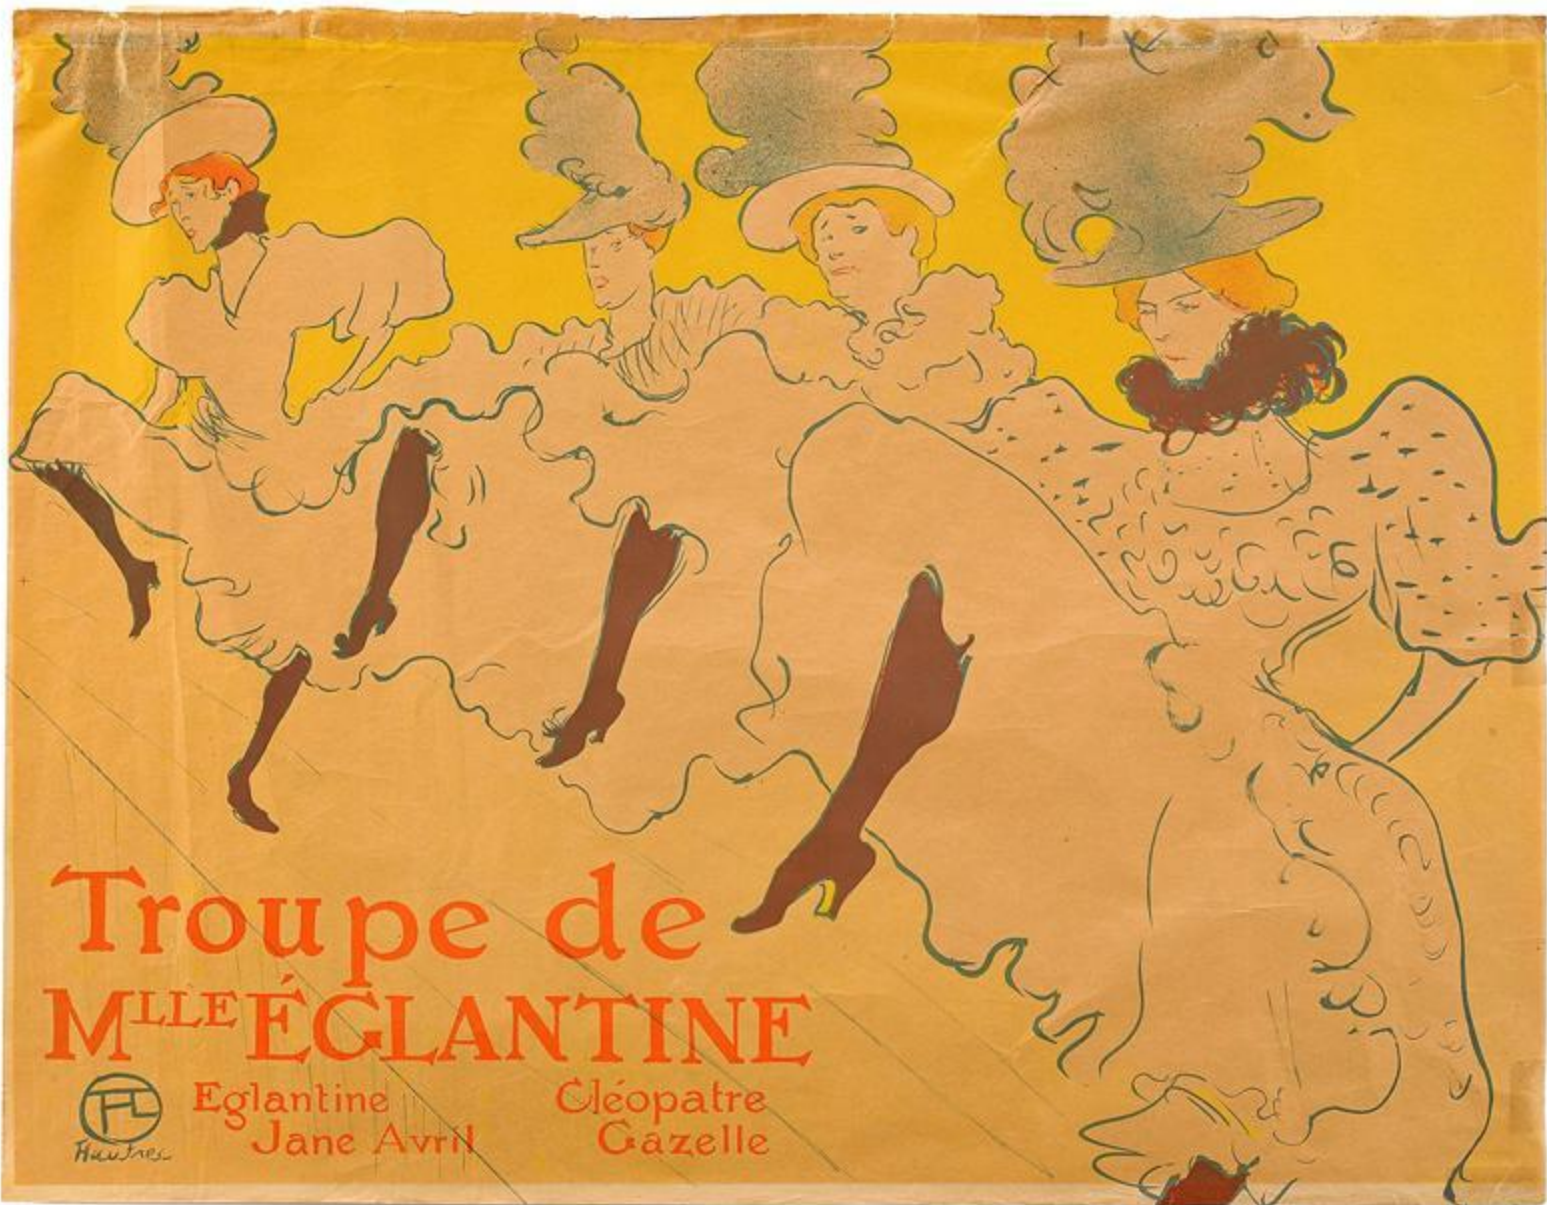

Гравюра по металлу

золотистые
серебристые
медные

Nicolas Poussin (1594-1665гг)

Рембранд 1628г

Портрет матери

Бердсли.

Черный кот 1894-95гг

Reproduction rights obtainable from
www.CartoonStock.com

search-ID: os10912

К.Сомов. Спящая дама с чертиком 1906г

Тулуз – Лотрек. 19 век

Troupe de M^{LL}E ÉGLANTINE

Eglantine
Jane Avril

Cléopâtre
Gazelle

CALES
P. Avril
Gazelle et
Jane Avril

Hauv