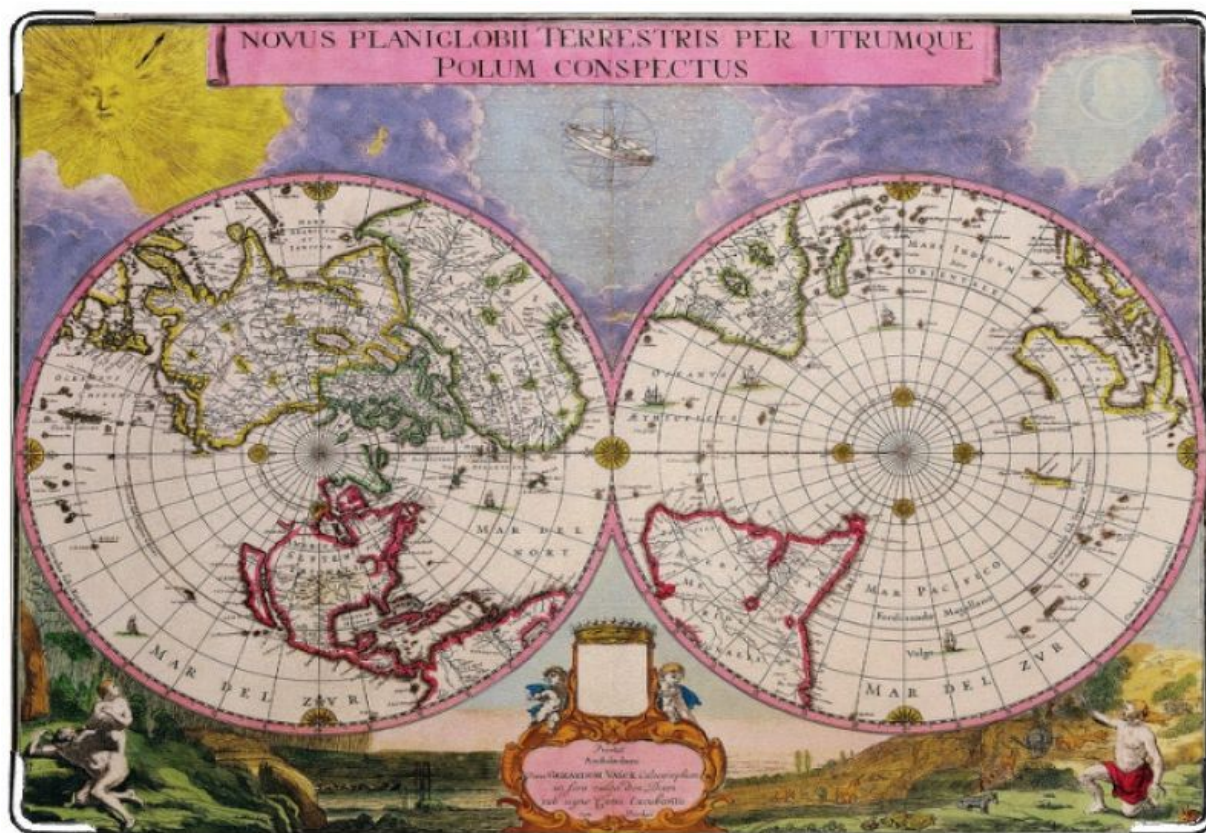

ПЛАН МЕСТНОСТИ И ГЕОГРАФИЧЕСКАЯ КАРТА

Самые древние карты

Герард Меркатор, фламандский картограф и географ (05.03. 1512 - 02.12. 1594)

Знаменитый картограф составил карты всего земного шара, уникальные для своего времени по мастерству исполнения и научной ценности. Меркатор назвал собрание карт АТЛАСОМ в честь легендарного царя Ливии Атласа, первого автора небесного глобуса. С тех пор собрания карт называются атласами.

Известен также как автор картографической проекции, посвящей его имя. Меркатор впервые применил эту равноугольную цилиндрическую проекцию при составлении навигационной карты мира на 18 листах (1569). Проекция Меркатора отличается тем, что на карте не искажаются углы и формы, а расстояния сохраняются только на экваторе.

ТЕМА УРОКА

ГЕОГРАФИЧЕСКАЯ КАРТА И ПЛАН МЕСТНОСТИ.

**Пр.р.№4 «Составление
сравнительной
характеристики разных
способов изображения
земной поверхности»**

Что такое план местности?

Это подробный чертёж
небольшого участка
земной поверхности

Изображение рельефа на физической карте

На любой карте и на глобусе направления на восток и запад определяются только по направлению параллелей, а на юг и север – только по направлению меридианов.