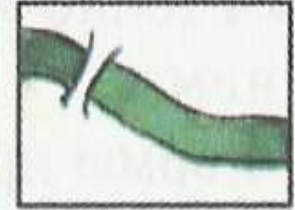

Шоссе, телеграф

Река, деревянный мост