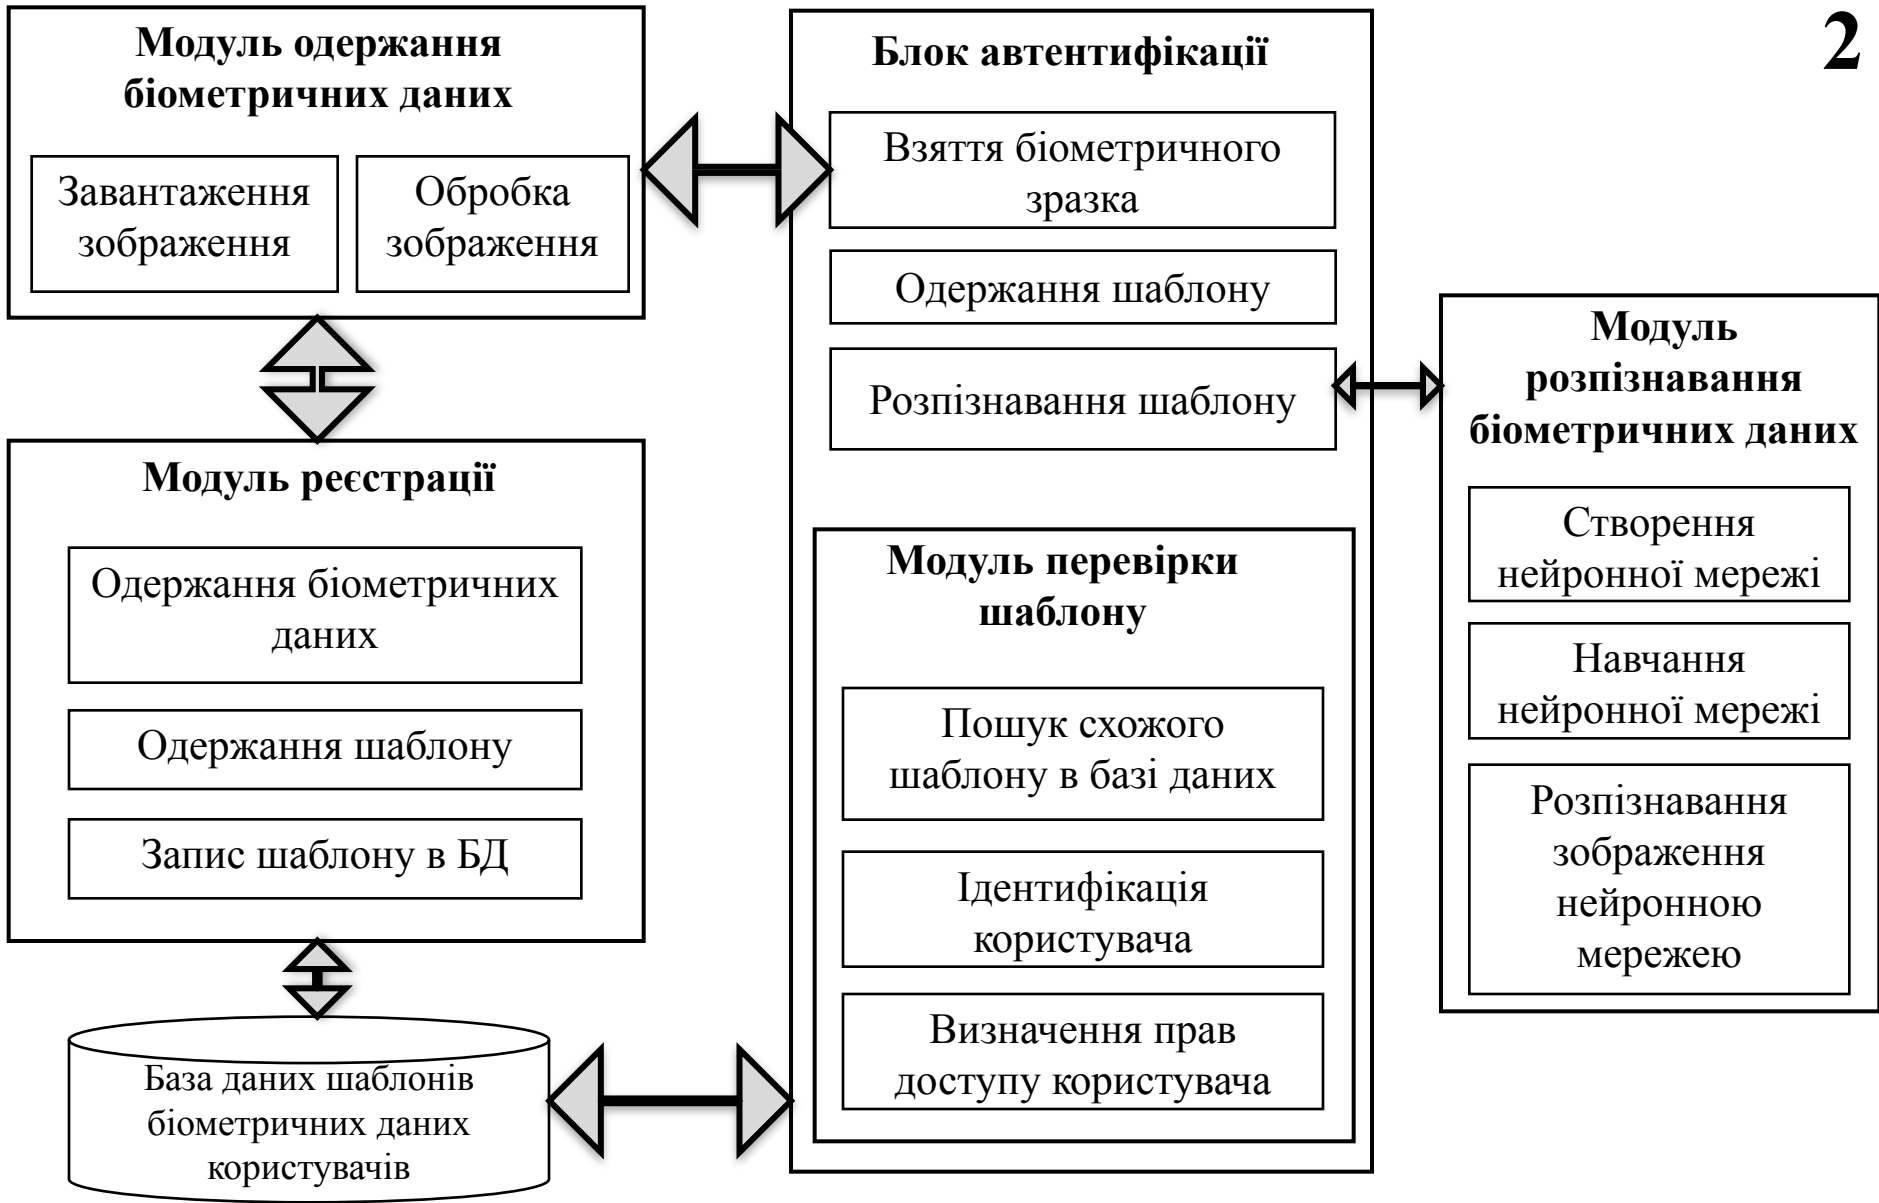

Підпис	Дата
Розробив:	Іваненко І.І.		
Перевірів:	Петренко П.П.		
Н. контролю:	Горюха В.С.		

КБР-123.21.0099.00.00.E2