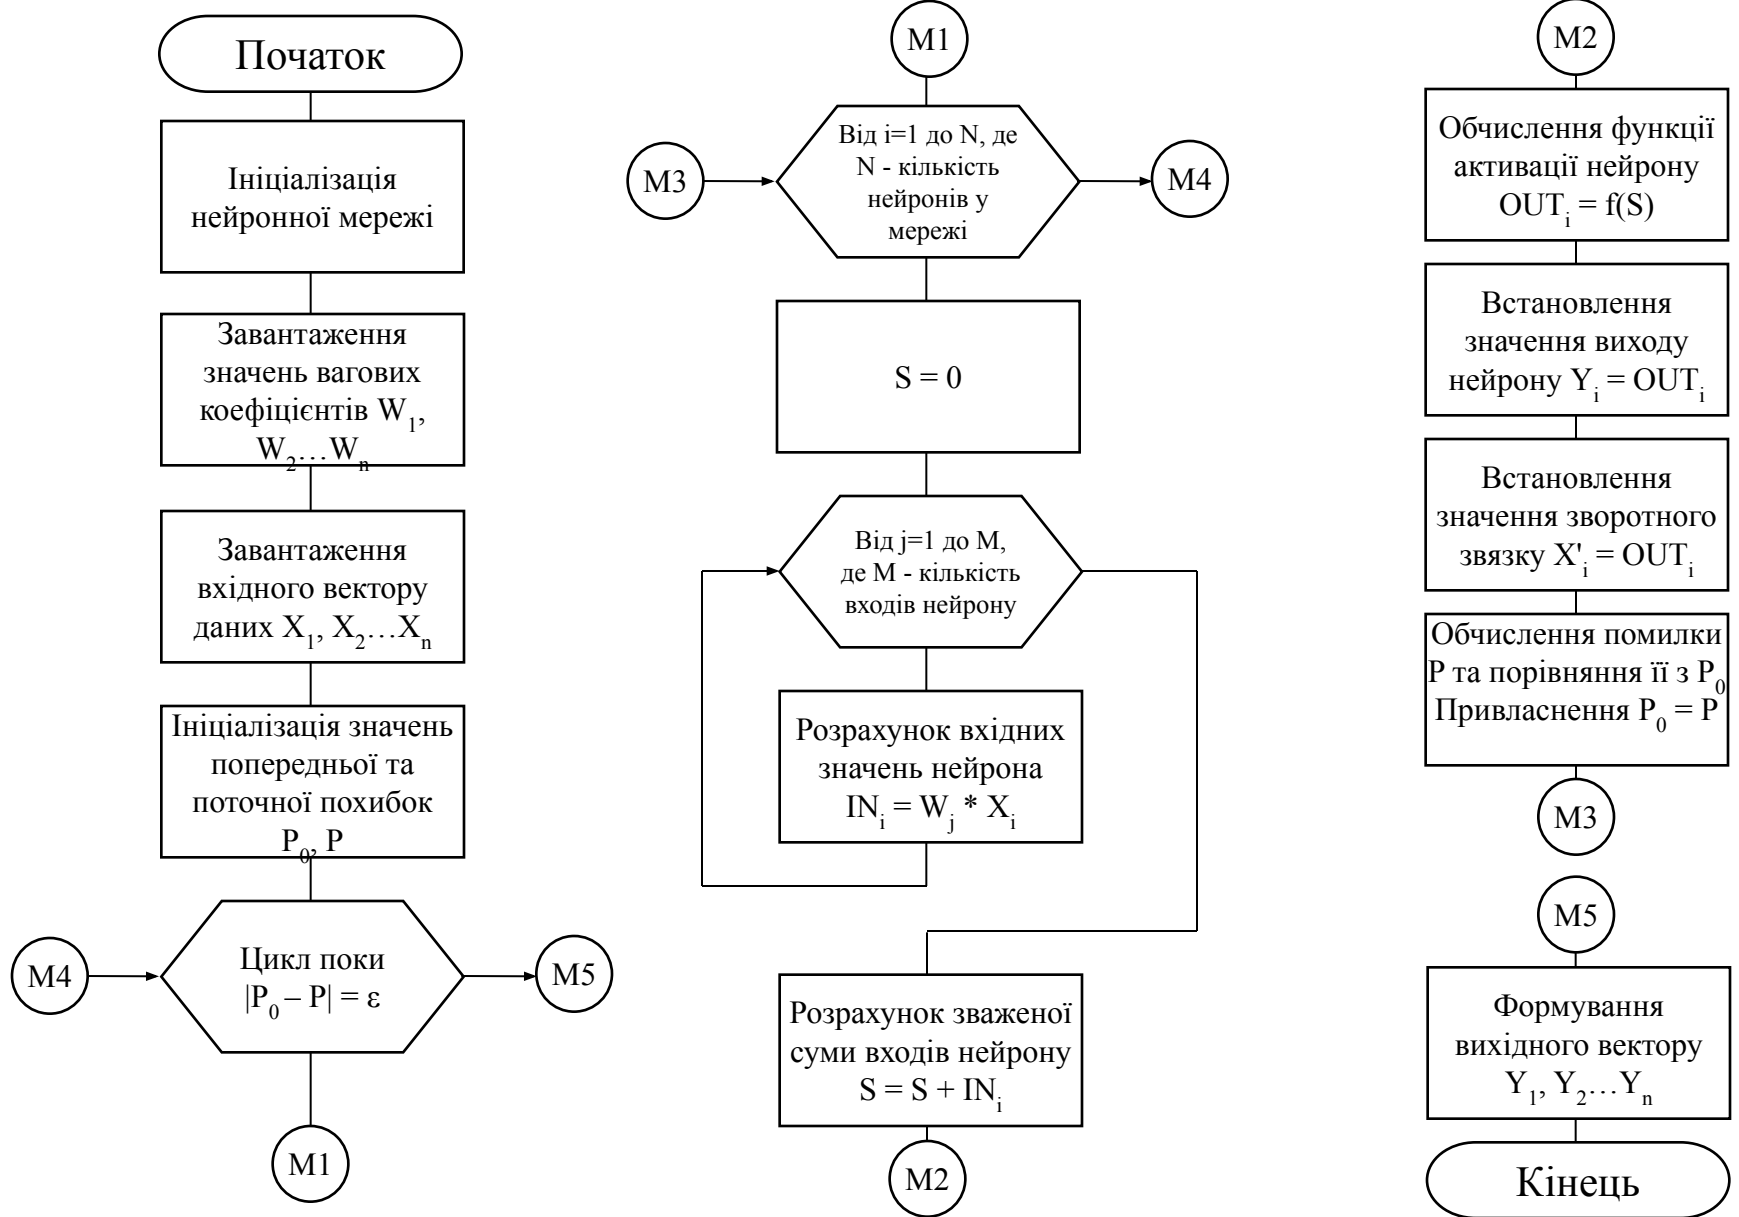

		Підпис	Дата	КБР-123.21.0099.00.01.Д2
Розробив:	Іваненко І.І.			
Перевірів:	Петренко П.П.			Блок-схема роботи підпрограми розпізнавання