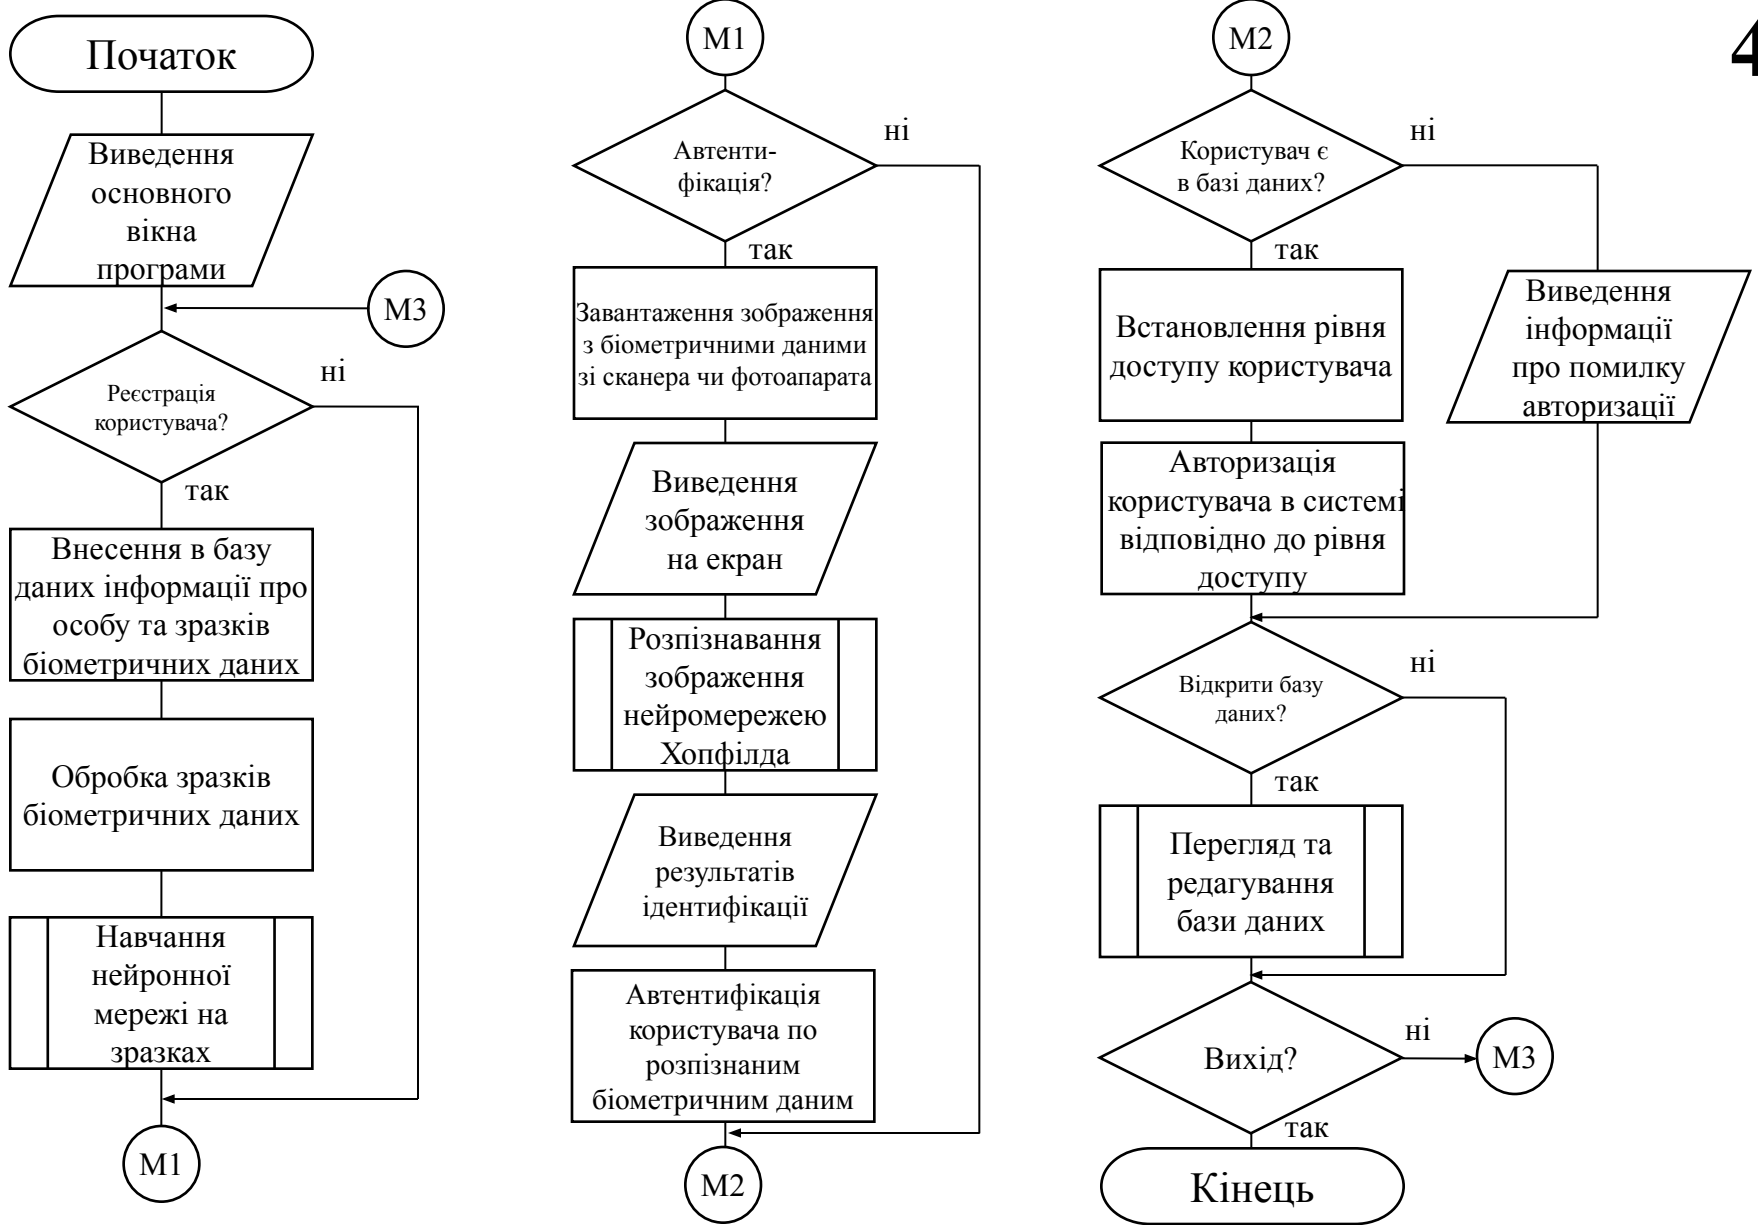

Підпис	Дата
Розробив:	Іваненко І.І.		
Перевірів:	Петренко П.П.		

КБР-123.21.0099.00.00.Д2