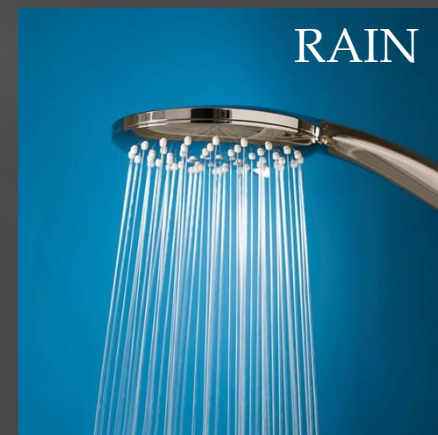

- МАТЕРИАЛ - ПРОЧНЫЙ ABS ПЛАСТИК
- СИЛИКОНОВЫЕ ФОРСУНКИ ANTICALC
- ВЕРХНИЙ ДУШ 230 ММ - CHROME/CHROME
- 3-РЕЖИМНАЯ РУЧНАЯ ЛЕЙКА D=100 ММ АРТ.МВ-020 CHROME
- РЕЖИМЫ:
  - MASSAGE
  - RAIN,
  - RAIN+MASSAGE