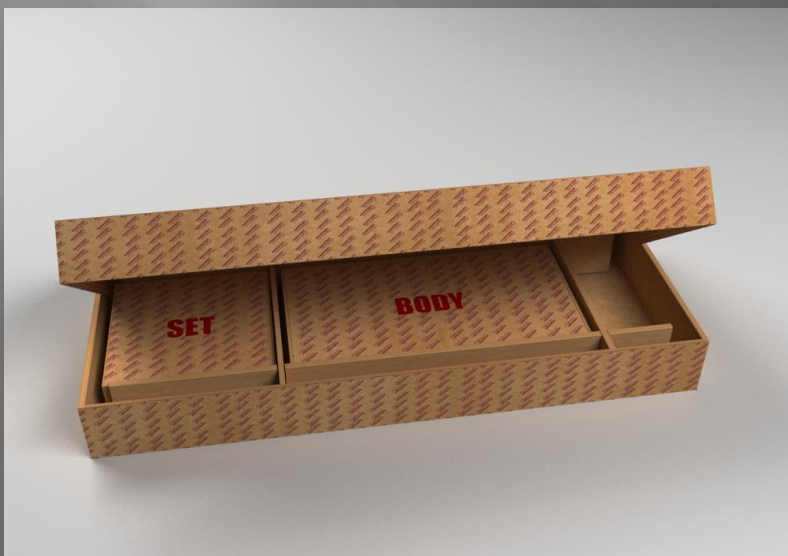

Elghansa

Deutsche Wasser Technologien

Душевые

СИСТЕМЫ

2018

Бесконечность душевых систем Elghansa

- 9 КОРПУСОВ В РАЗЛИЧНОМ ДИЗАЙНЕ
- 8 ДУШЕВЫХ НАБОРОВ : РУЧНАЯ ЛЕЙКА + ВЕРХНИЙ ДУШ
- ДВА ВИДА ДУШЕВОГО РЕЛИНГА: КВАДРАТНЫЙ И КРУГЛЫЙ

Более 100 доступных комплектаций для самых взыскательных и практичных покупателей!

Привлекательные цены

- РАЗДВИЖНЫЕ
ДУШЕВЫЕ РЕЛИНГИ

- ПРАКТИЧНЫЕ
ДУШЕВЫЕ ЛЕЙКИ
ИЗ ABS ПЛАСТИКА

- УПАКОВКА С
РЕБРАМИ
ЖЕСТКОСТИ