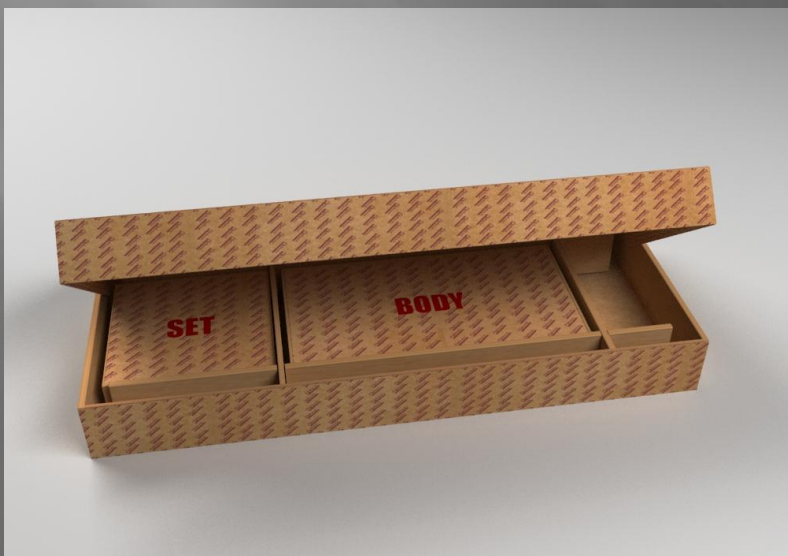

Привлекательные цены

- РАЗДВИЖНЫЕ
  ДУШЕВЫЕ РЕЛИНГИ

- ПРАКТИЧНЫЕ
  ДУШЕВЫЕ ЛЕЙКИ
  ИЗ ABS ПЛАСТИКА

- УПАКОВКА С
  РЕБРАМИ
  ЖЕСТКОСТИ

МОДУЛЬНАЯ УКЛАДКА
КОМПОНЕНТОВ-
легкий подбор
комплектации
прямо в магазине