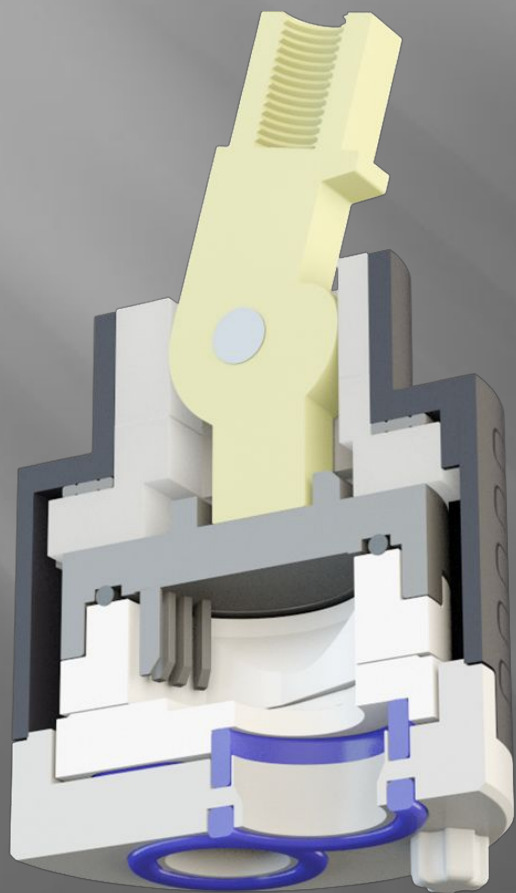

# Корпуса с изливом 225 мм

- КЕРАМИЧЕСКИЙ КАРТРИДЖ LONG LIFE 35 ММ

- ПОВОРОТНЫЙ ИЗЛИВ D= 24 ММ

- ТРЕХПОЗИЦИОННЫЙ КЕРАМИЧЕСКИЙ ПЕРЕКЛЮЧАТЕЛЬ НА ДУШ

- УКРОЧЕННАЯ ЭРГОНОМИЧНАЯ РУЧКА

- САМЫЙ НЕДОРОГОЙ КОРПУС

- АЭРАТОР ANTICALC M22\*1