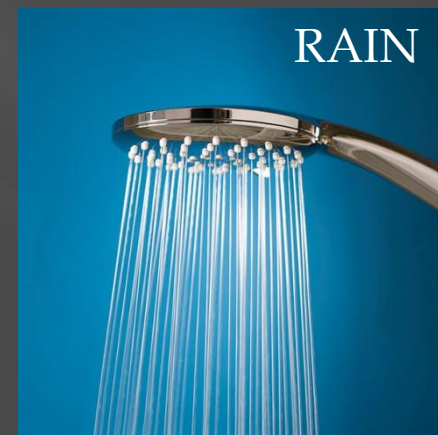

**Минимальная
РРЦ**

Душевой набор Set-22

- МАТЕРИАЛ - ПРОЧНЫЙ ABS ПЛАСТИК
- СИЛИКОНОВЫЕ ФОРСУНКИ ANTICALC
- ВЕРХНИЙ ДУШ 200 ММ
- 3-РЕЖИМНАЯ РУЧНАЯ ЛЕЙКА D=95 ММ
- РЕЖИМЫ:
 - MASSAGE
 - RAIN,
 - JET

РРЦ Set-14 + 180 руб

Душевой набор Set-20

- МАТЕРИАЛ - ПРОЧНЫЙ ABS ПЛАСТИК
- СИЛИКОНОВЫЕ ФОРСУНКИ ANTICALC
- ВЕРХНИЙ ДУШ 230 ММ - CHROME/CHROME
- 3-РЕЖИМНАЯ РУЧНАЯ ЛЕЙКА D=100 ММ АРТ.МВ-020 CHROME
- РЕЖИМЫ:
 - MASSAGE
 - RAIN,
 - RAIN+MASSAGE