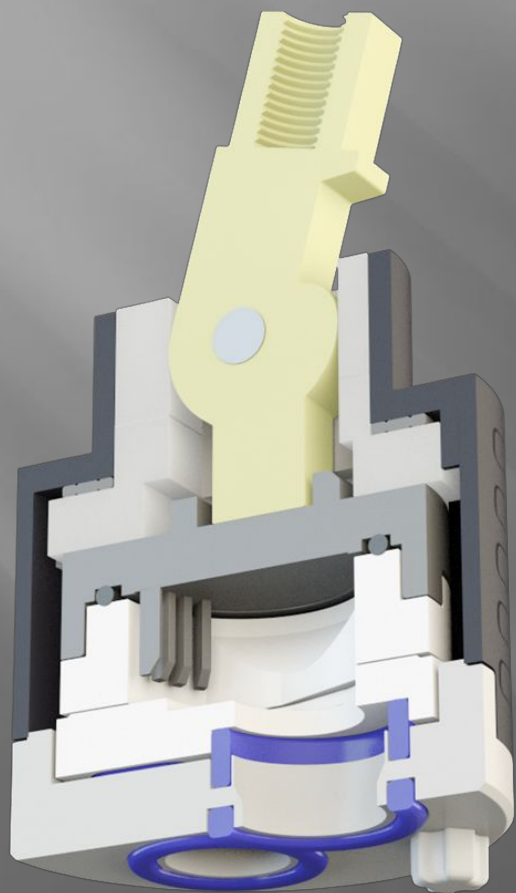

* превосходная теплостойкость

* устойчивость к кислотам и щелочам

Корпуса с изливом 225 мм

- КЕРАМИЧЕСКИЙ КАРТРИДЖ LONG LIFE 35 ММ

- ПОВОРОТНЫЙ ИЗЛИВ D= 24 ММ

- ТРЕХПОЗИЦИОННЫЙ КЕРАМИЧЕСКИЙ ПЕРЕКЛЮЧАТЕЛЬ НА ДУШ

- УКРОЧЕННАЯ ЭРГОНОМИЧНАЯ РУЧКА

- САМЫЙ НЕДОРОГОЙ КОРПУС

- АЭРАТОР ANTICALC M22*1

РРЦ от 9 950 руб.

Корпуса с изливом 225 мм

- КЕРАМИЧЕСКИЙ КАРТРИДЖ
LONG LIFE 35 ММ

- ПОВОРОТНЫЙ ИЗЛИВ
D= 24 ММ

- ТРЕХПОЗИЦИОННЫЙ
КЕРАМИЧЕСКИЙ
ПЕРЕКЛЮЧАТЕЛЬ НА ДУШ

- САМЫЙ ПОПУЛЯРНЫЙ
КОРПУС

- АЭРАТОР ANTICALC M22*1

- КОЛОННА BRAVAT STREAM ОТ
11400 РУБ

РРЦ от 10 230 руб.

Корпуса с изливом 225 мм

- КЕРАМИЧЕСКИЙ КАРТРИДЖ LONG LIFE 35 ММ

- ПОВОРОТНЫЙ ИЗЛИВ D= 24 ММ

- ТРЕХПОЗИЦИОННЫЙ КЕРАМИЧЕСКИЙ ПЕРЕКЛЮЧАТЕЛЬ НА ДУШ

- УКРОЧЕННАЯ ЭРГОНОМИЧНАЯ РУЧКА

- МОЩНЫЙ ЛИТОЙ КОРПУС

- АЭРАТОР ANTICALC M22*1

РРЦ от 10 850 руб.

Корпуса со встроенным дивертером

Арт. 2330524

- ПЕРЕКЛЮЧЕНИЕ НА ДУШ ПОВОРОТОМ ИЗЛИВА
- КЕРАМИЧЕСКИЙ КАРТРИДЖ LONG LIFE 35 MM
- КРУГЛЫЙ ПОВОРОТНЫЙ ИЗЛИВ 140 MM
- КЕРАМИЧЕСКИЙ ПЕРЕКЛЮЧАТЕЛЬ НА ВЕРХНИЙ ДУШ
- АЭРАТОР ANTICALC M22*1 С ИЗМЕНЯЕМЫМ НАКЛОНОМ СТРУИ