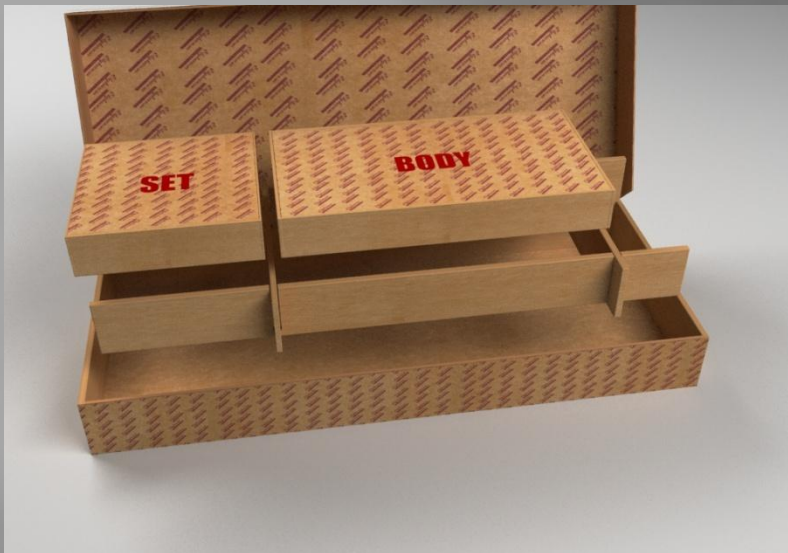

Elghansa

Deutsche Wasser Technologien

Душевые

СИСТЕМЫ

2018

Бесконечность душевых систем Elghansa

- 9 КОРПУСОВ В РАЗЛИЧНОМ ДИЗАЙНЕ
- 8 ДУШЕВЫХ НАБОРОВ : РУЧНАЯ ЛЕЙКА + ВЕРХНИЙ ДУШ
- ДВА ВИДА ДУШЕВОГО РЕЛИНГА: КВАДРАТНЫЙ И КРУГЛЫЙ

Более 100 доступных комплектаций для самых взыскательных и практичных покупателей!

Привлекательные цены

- РАЗДВИЖНЫЕ
ДУШЕВЫЕ РЕЛИНГИ

- ПРАКТИЧНЫЕ
ДУШЕВЫЕ ЛЕЙКИ
ИЗ ABS ПЛАСТИКА

- УПАКОВКА С
РЕБРАМИ
ЖЕСТКОСТИ