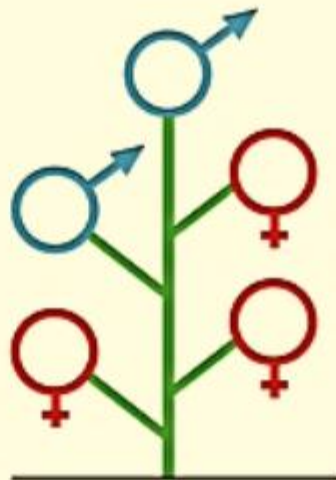

Растения однодомные (а) и двудомные (б)

а)