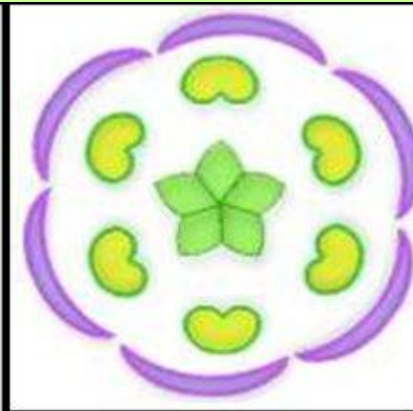

# Главные части цветка

**пестик**

**тычинка**

Ч – чашечка,

Л – лепестки,

Т – тычинка,

П – пестик,

О – простой околоцветник

↗ – неправильный цветок,

\* - правильный цветок,

 - пестичные (женские) цветки,

 - тычиночные (мужские) цветки,

 - обоеполые цветки

( ) – сросшиеся части цветка,  
цифры – количество частей  
цветка

## Формула цветка вишни

$*C_5L_5T_{\infty}P_1$

Цветок правильный, с двойным околоцветником, состоящим из 5 несросшихся чашелистиков, 5 свободных лепестков, множества тычинок и одного пестика.

Формула цветка \*O<sub>3+3</sub>T<sub>3+3</sub>П<sub>1</sub>