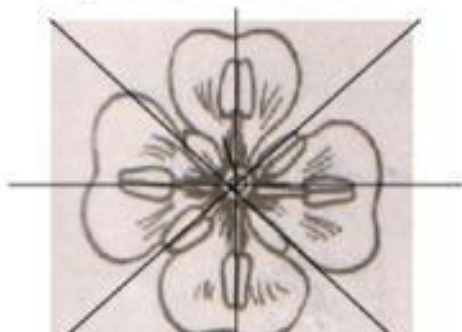

# Венчик

Свободнолепестный – лепестки не сросшиеся

Цветок яблони

Сростнолепестный – лепестки срастаются в нижней части в трубку

Цветок душистого табака

# Околоцветник

Двойной – состоит из  
чашечки и венчика

Простой – состоит из  
одинаковых листочков

Цветы без околоцветника называются голыми

Цветки берёзы

# Виды цветков

Правильные

Неправильные

Цветок яблони

Цветок ириса

# Главные части цветка

**пестик**

**тычинка**