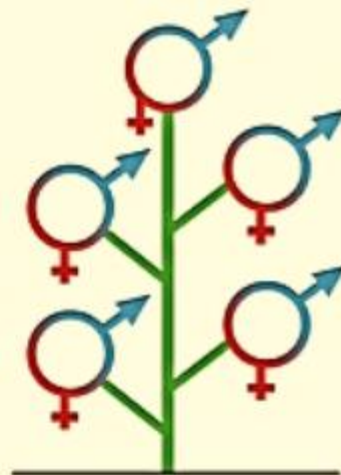

Растения однодомные (а) и двудомные (б)

а)