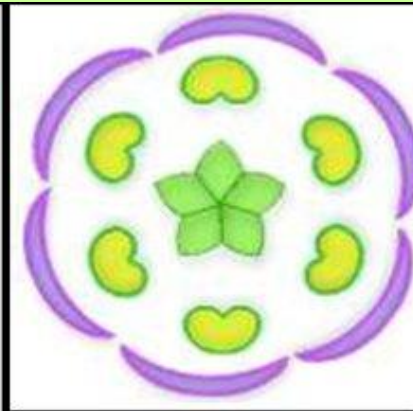

# Главные части цветка

**пестик**

**тычинка**

Ч – чашечка,

Л – лепестки,

Т – тычинка,

П – пестик,

О – простой околоцветник

↗ – неправильный цветок,

\* - правильный цветок,

 - пестичные (женские) цветки,

 - тычиночные (мужские) цветки,

 - обоеполые цветки

( ) – сросшиеся части цветка,  
цифры – количество частей  
цветка

## Формула цветка вишни

$*C_5L_5T_{\infty}P_1$

Цветок правильный, с двойным околоцветником, состоящим из 5 несросшихся чашелистиков, 5 свободных лепестков, множества тычинок и одного пестика.

Формула цветка \*O<sub>3+3</sub>T<sub>3+3</sub>P<sub>1</sub>