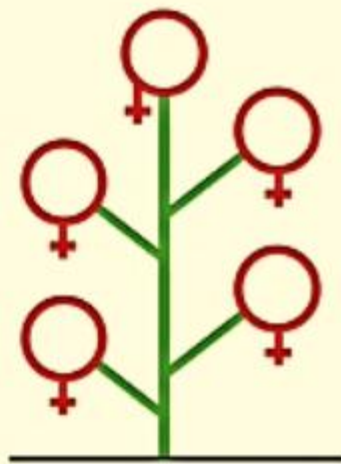

## Формула цветка вишни

$*C_5L_5T_{\infty}P_1$

Цветок правильный, с двойным околоцветником, состоящим из 5 несросшихся чашелистиков, 5 свободных лепестков, множества тычинок и одного пестика.

Формула цветка \*O<sub>3+3</sub>T<sub>3+3</sub>П<sub>1</sub>

# Растения однодомные (а) и двудомные (б)

а)

б)

Растение с мужскими цветками

Растение с женскими цветками