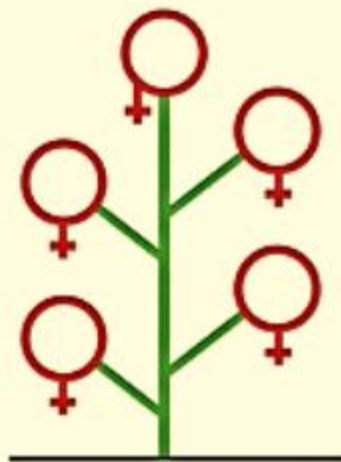

## Формула цветка вишни

$*C_5L_5T_{\infty}P_1$

Цветок правильный, с двойным околоцветником, состоящим из 5 несросшихся чашелистиков, 5 свободных лепестков, множества тычинок и одного пестика.

Формула цветка \*O<sub>3+3</sub>T<sub>3+3</sub>P<sub>1</sub>

# Растения однодомные (а) и двудомные (б)

а)

б)

Растение с мужскими цветками

Растение с женскими цветками