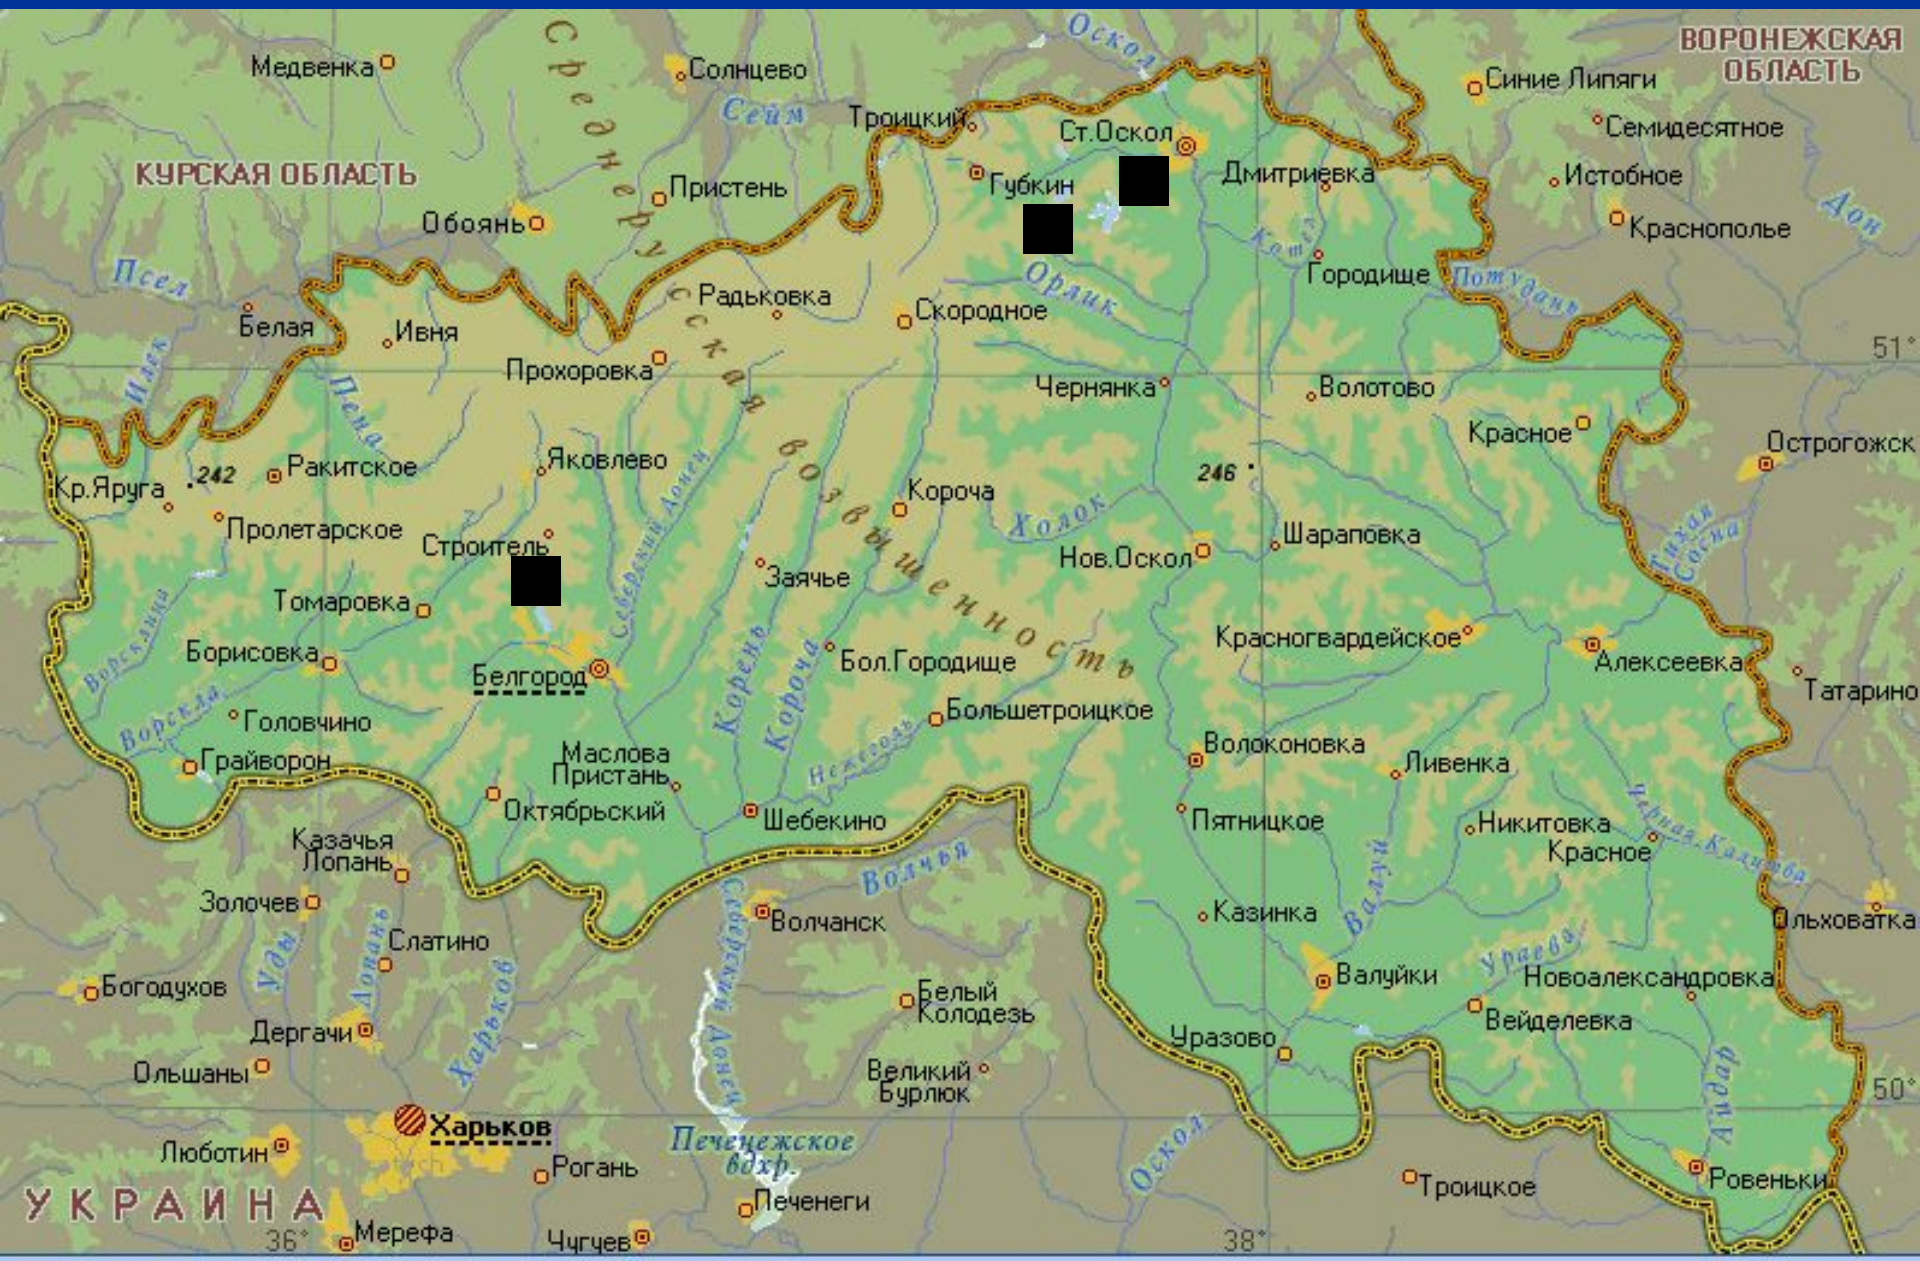

Полезные ископаемые Белгородской области

Внеклассное занятие

Белгородская область

Мел

Белая гора

© Владимир Бунин
bunin31.ru

Барьеръ Бѣлгородскихъ и городскихъ меловыхъ заводовъ.
Бѣлгородъ.

Шебекинский меловой завод