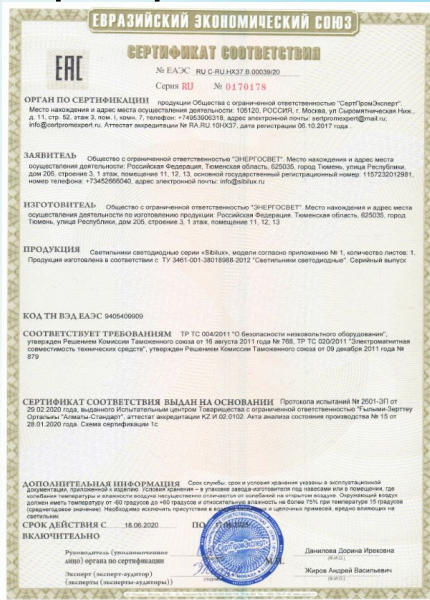

Sibilux.Current

Перечень проектов на объектах дорожного хозяйства не вошедших в презентацию с применением декоративного паркового освещения торговой марки «Sibilux» в 2021 г.

Sibilux®

- ЖК «Первая линия – Пляж» - застройщик ООО «Меридиан Констракшн», г. Тюмень, 2021 г.
- ЖК «Первая линия – Гавань» - застройщик ООО «Меридиан Констракшн», г. Тюмень, 2021 г.
- ЖК «Тесла Парк» вторая очередь - застройщик ООО «Строймир», г. Тюмень, 2021 г.
- ЖК «Мозаика» - застройщик ООО «Строймир», г. Тюмень, 2021 г.
- ЖК «Ютта» - застройщик ООО «Строймир», г. Тюмень, 2021 г.
- ЖК «Дебют» вторая очередь - застройщик ООО «Улей Девелопмент», г. Тюмень, 2021 г.
- г. Надым – гос. программа «Комфортная городская среда 2021», 8 детских площадок на территории города, 2021 г.
- г. Самара – Детский сад на 240 мест, 2021 г.
- г. Сургут – г. Лянтор, ул. Назаргалеева – ул. Виктора Кингисеппа, 2021 г.
- г. Томск – «Сквер победы», 2021 г.

Свидетельства и сертификаты:

Sibilux®

Благодарственные письма:

Спасибо за внимание