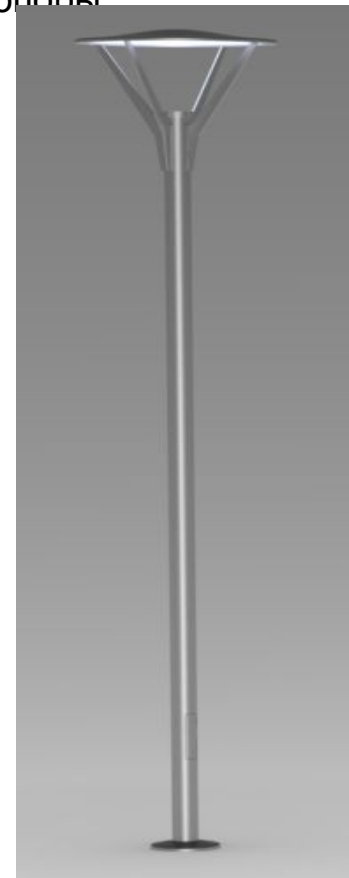

Визуализация

Sibilux®

Используемые
оп

Sibilux.Current

ЖК «Дебют», г.Тюмень, 2020 г.

Sibilux®

Используемые
опоры:

Визуализация