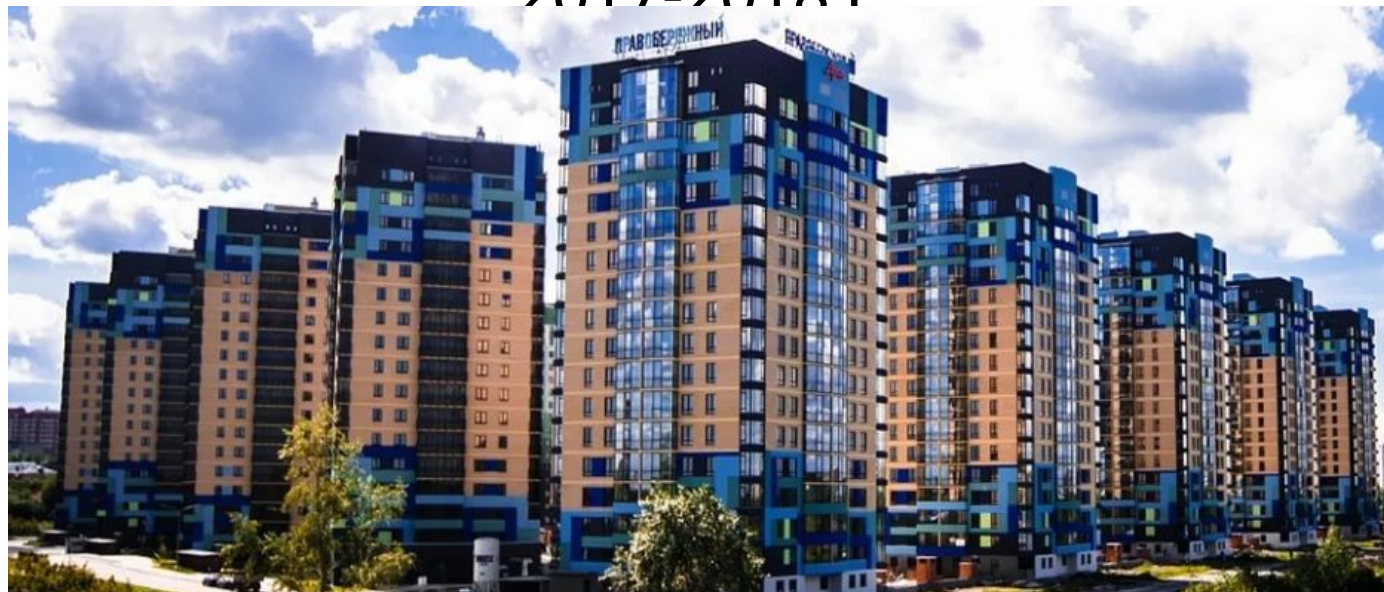

ЖК «Правобережный» г.Тюмень, 2017-2018 г

Sibilux®