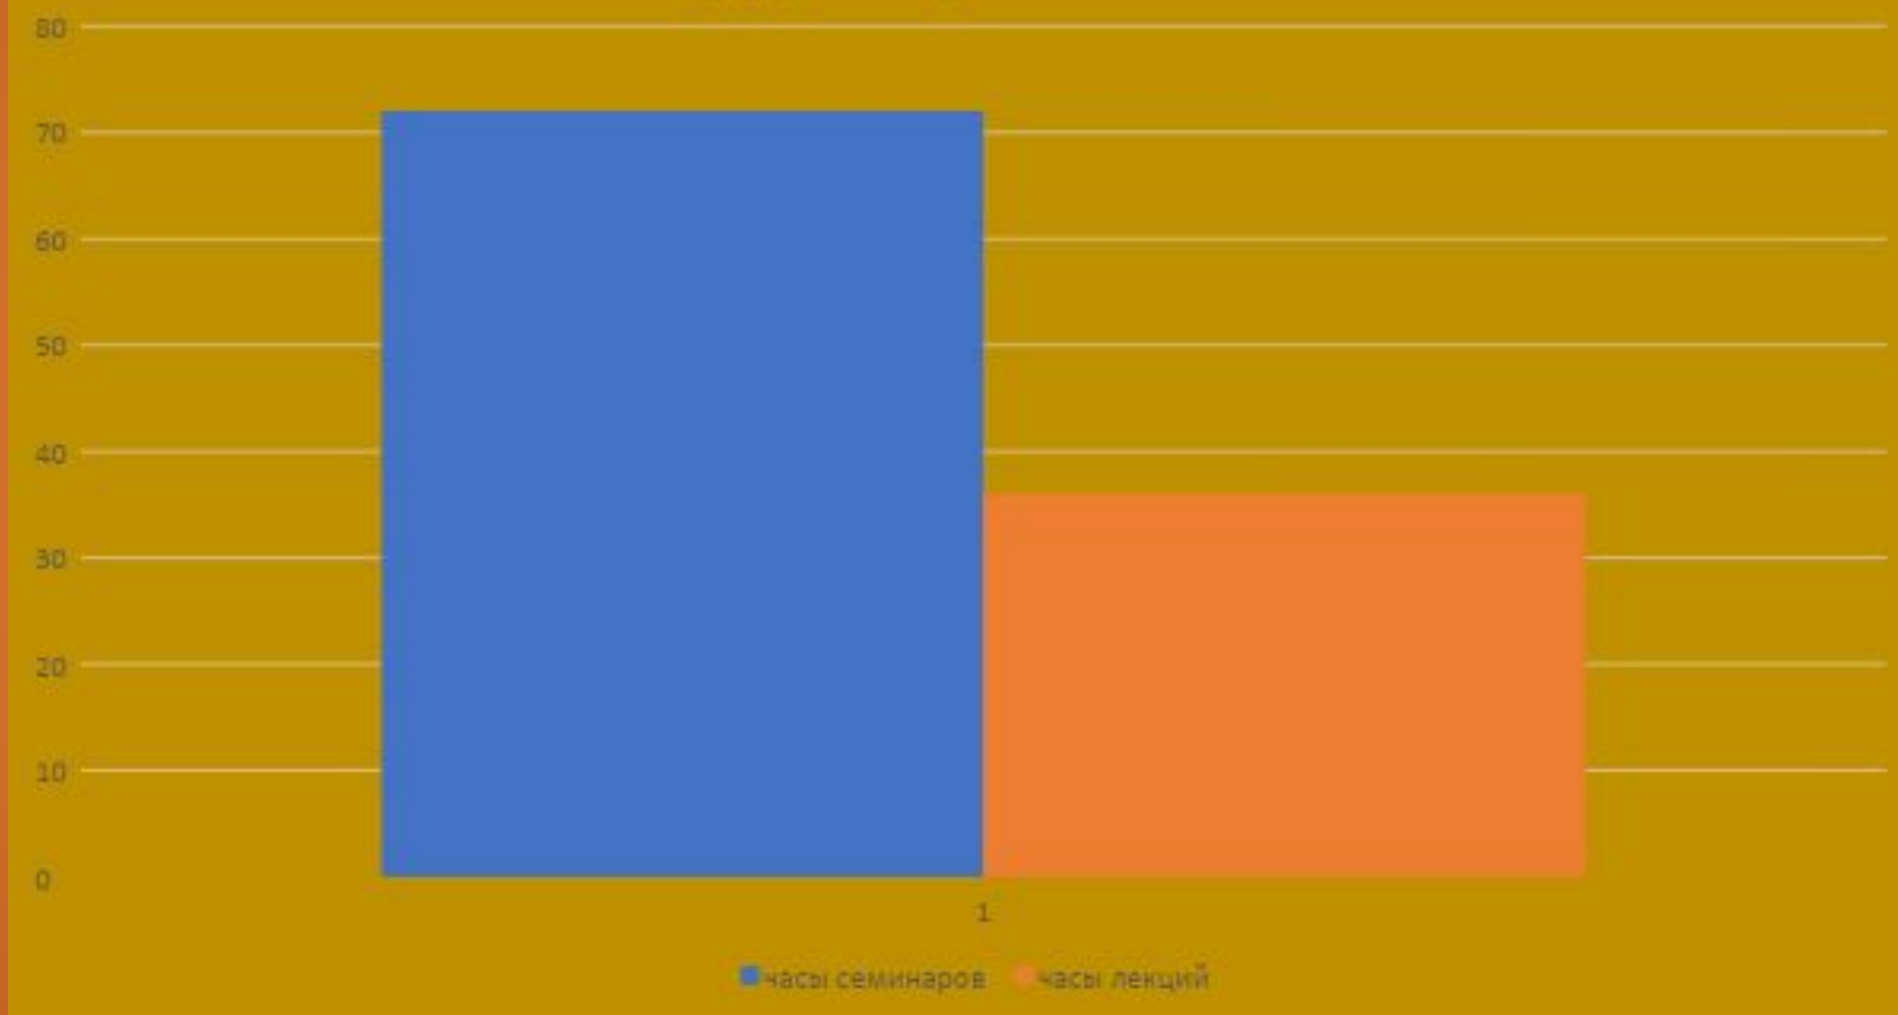

Многослойный рисунок

Таблица распределения учебного времени в семестре

Предмет	Часы семинаров	Часы лекций	Часы самостоятельной работы	Сумма часов
Информатика	36	36	18	90
Психология	36	18	22	76
Русский язык	54	18	39	111

Часы аудиторных занятий

Структура деканата ГФ