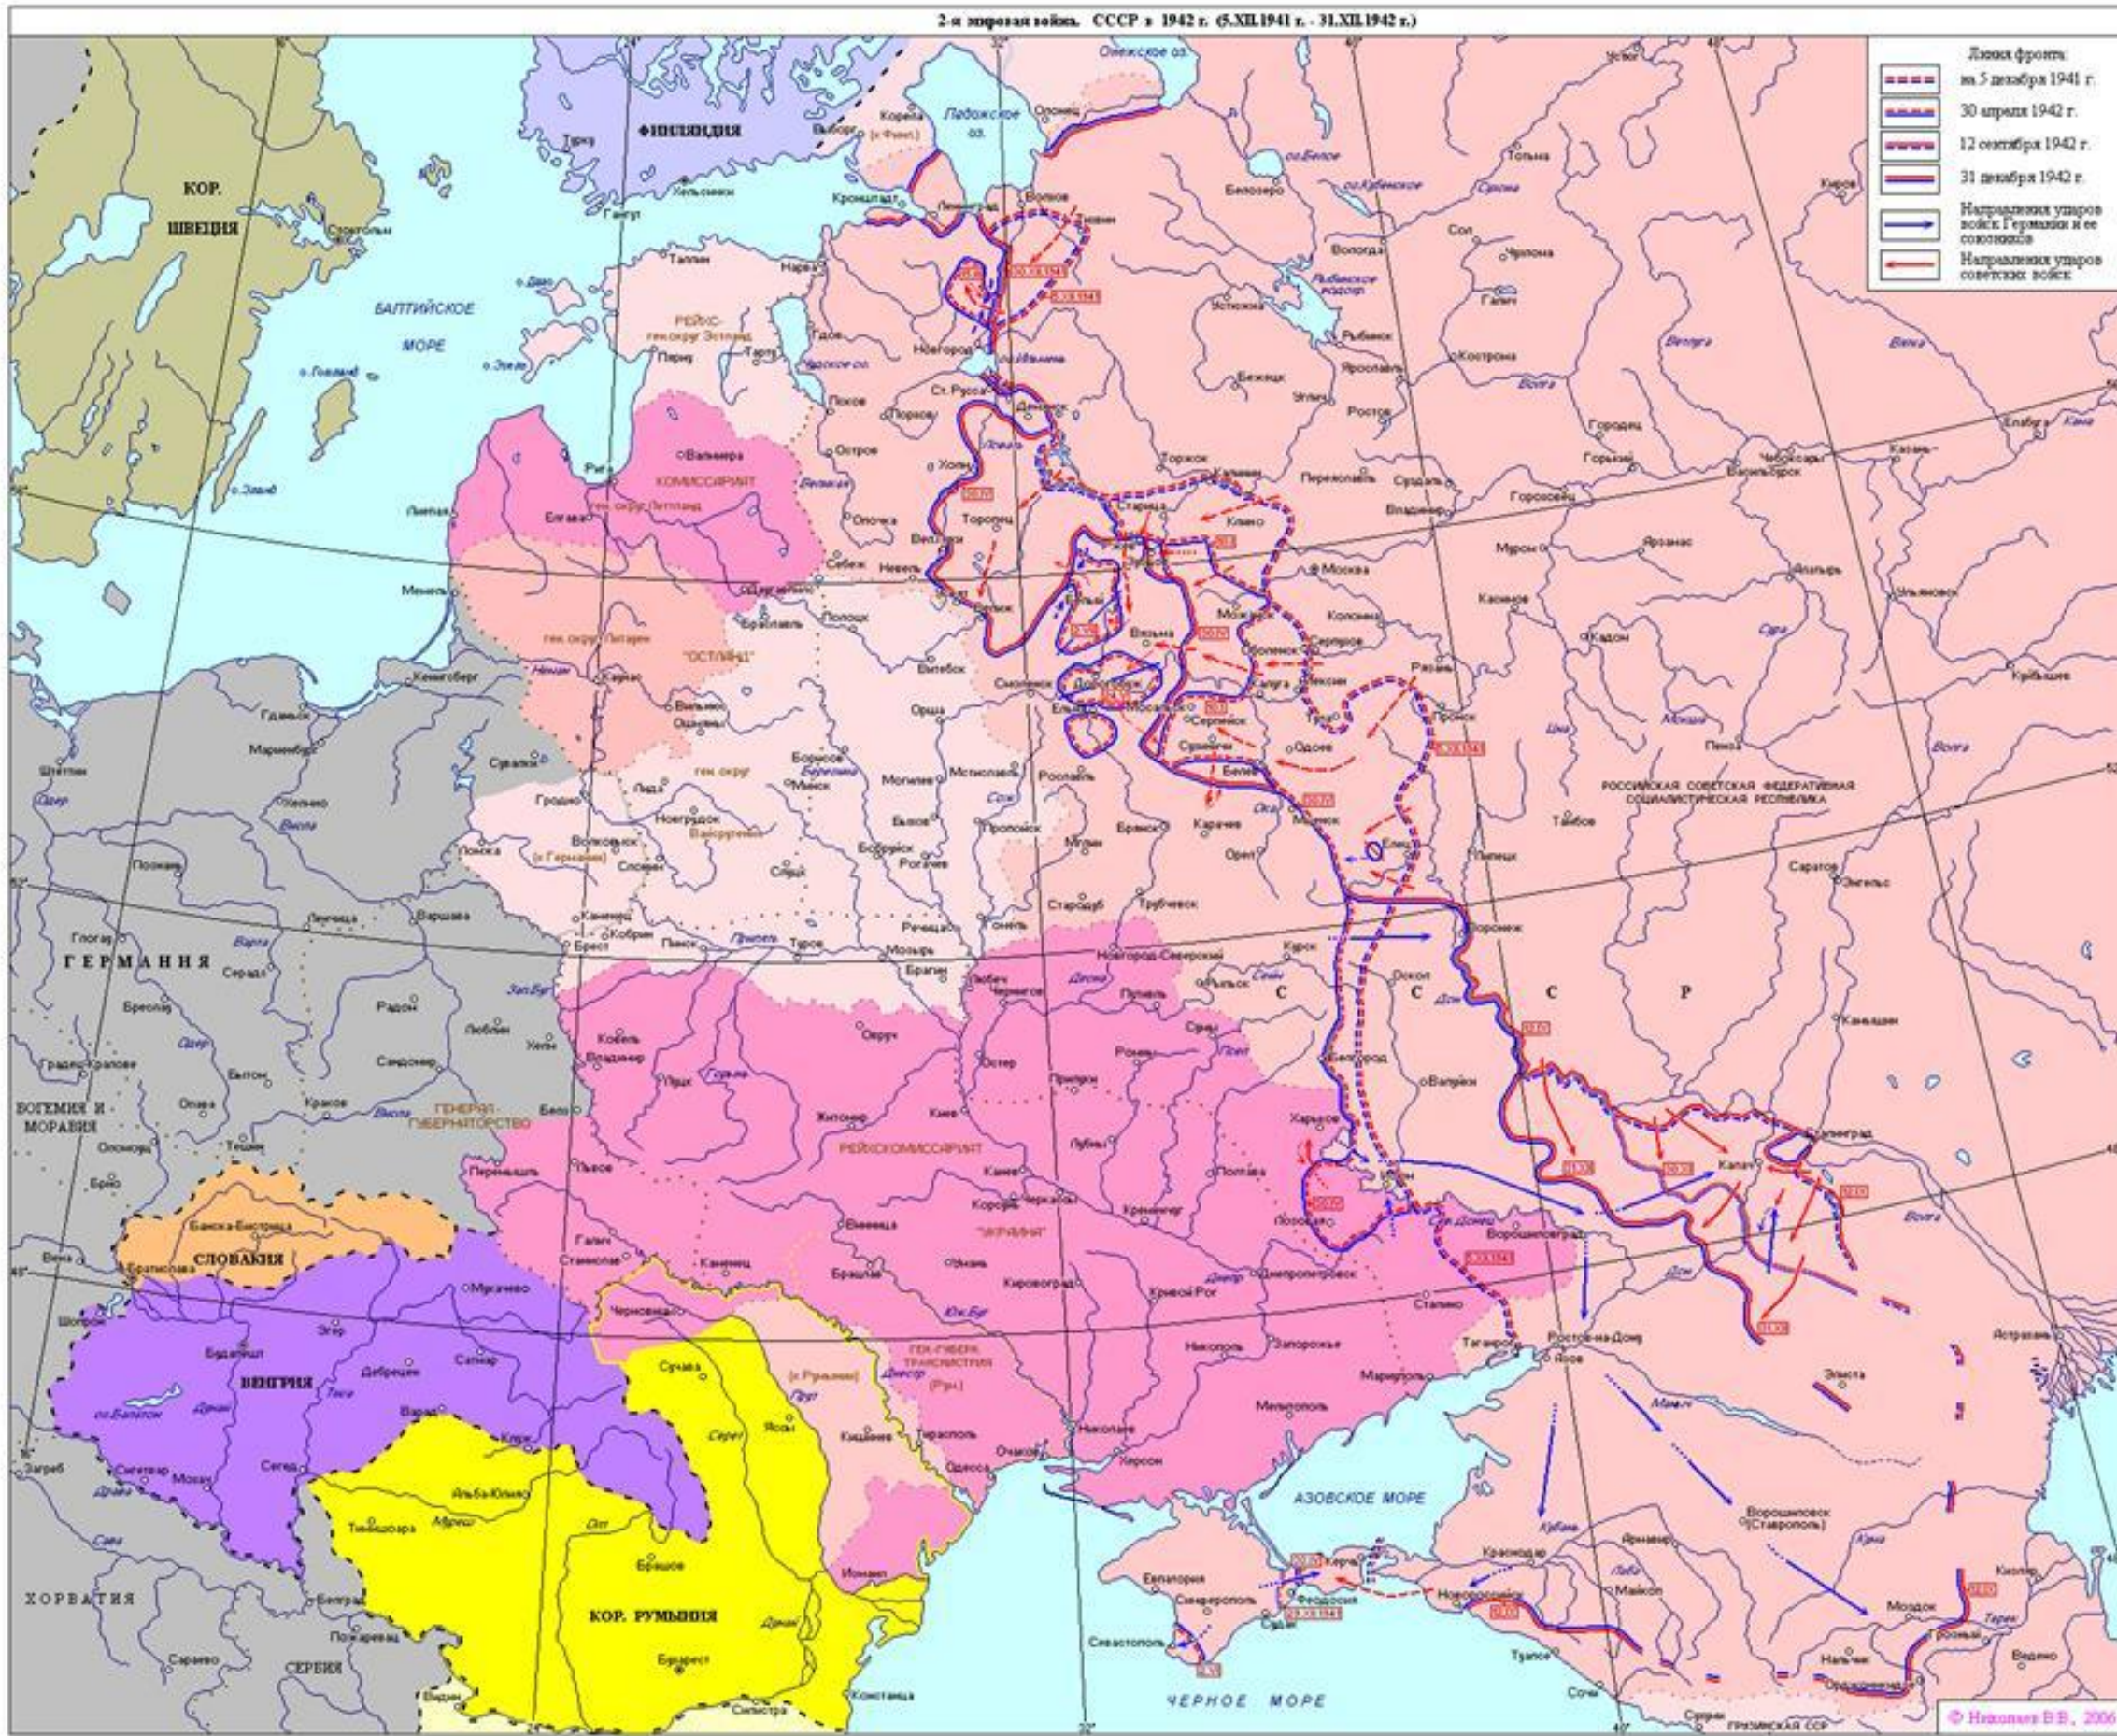

Восстание С. Разина

Северная война 1700-1721 годов

Осада и взятие Азова в 1696 году

Сражение под Нарвой 19 ноября 1700 года

Штурм Нотебурга 11 октября 1702 года

Сражение при Лесной 28 сентября 1708 года

Полтавское сражение 27 июня 1709 года

Сражение при Грос-Егерсдорфе 19 августа 1757 года

Русско-Турецкая война 1768-1774 гг.

Восстание под предводительством Е. Пугачёва

Вторжение Наполеоновской армии в Россию. 1812 год

Контрнаступление русской армии. 1812 год

Русско-турецкая война 1828-1829 гг.

Крымская война 1853-1856 гг.

Русско-турецкая война 1877-1878 гг.

Русско-японская война 1905 года

Первая мировая война. Европа в 1914-1915 гг.

Первая мировая война

Советско-польская война

СОВЕТСКО-ПОЛЬСКАЯ ВОЙНА. РАЗГРОМ АРМИИ ВРАНГЕЛЯ. Апрель-ноябрь 1920 г.

Вторая мировая война. СССР в 1942 г. (05.12.1941 - 31.12.1942 гг.)

Вторая мировая война. СССР в 1943 г.

Вторая мировая война. СССР в 1944 г.