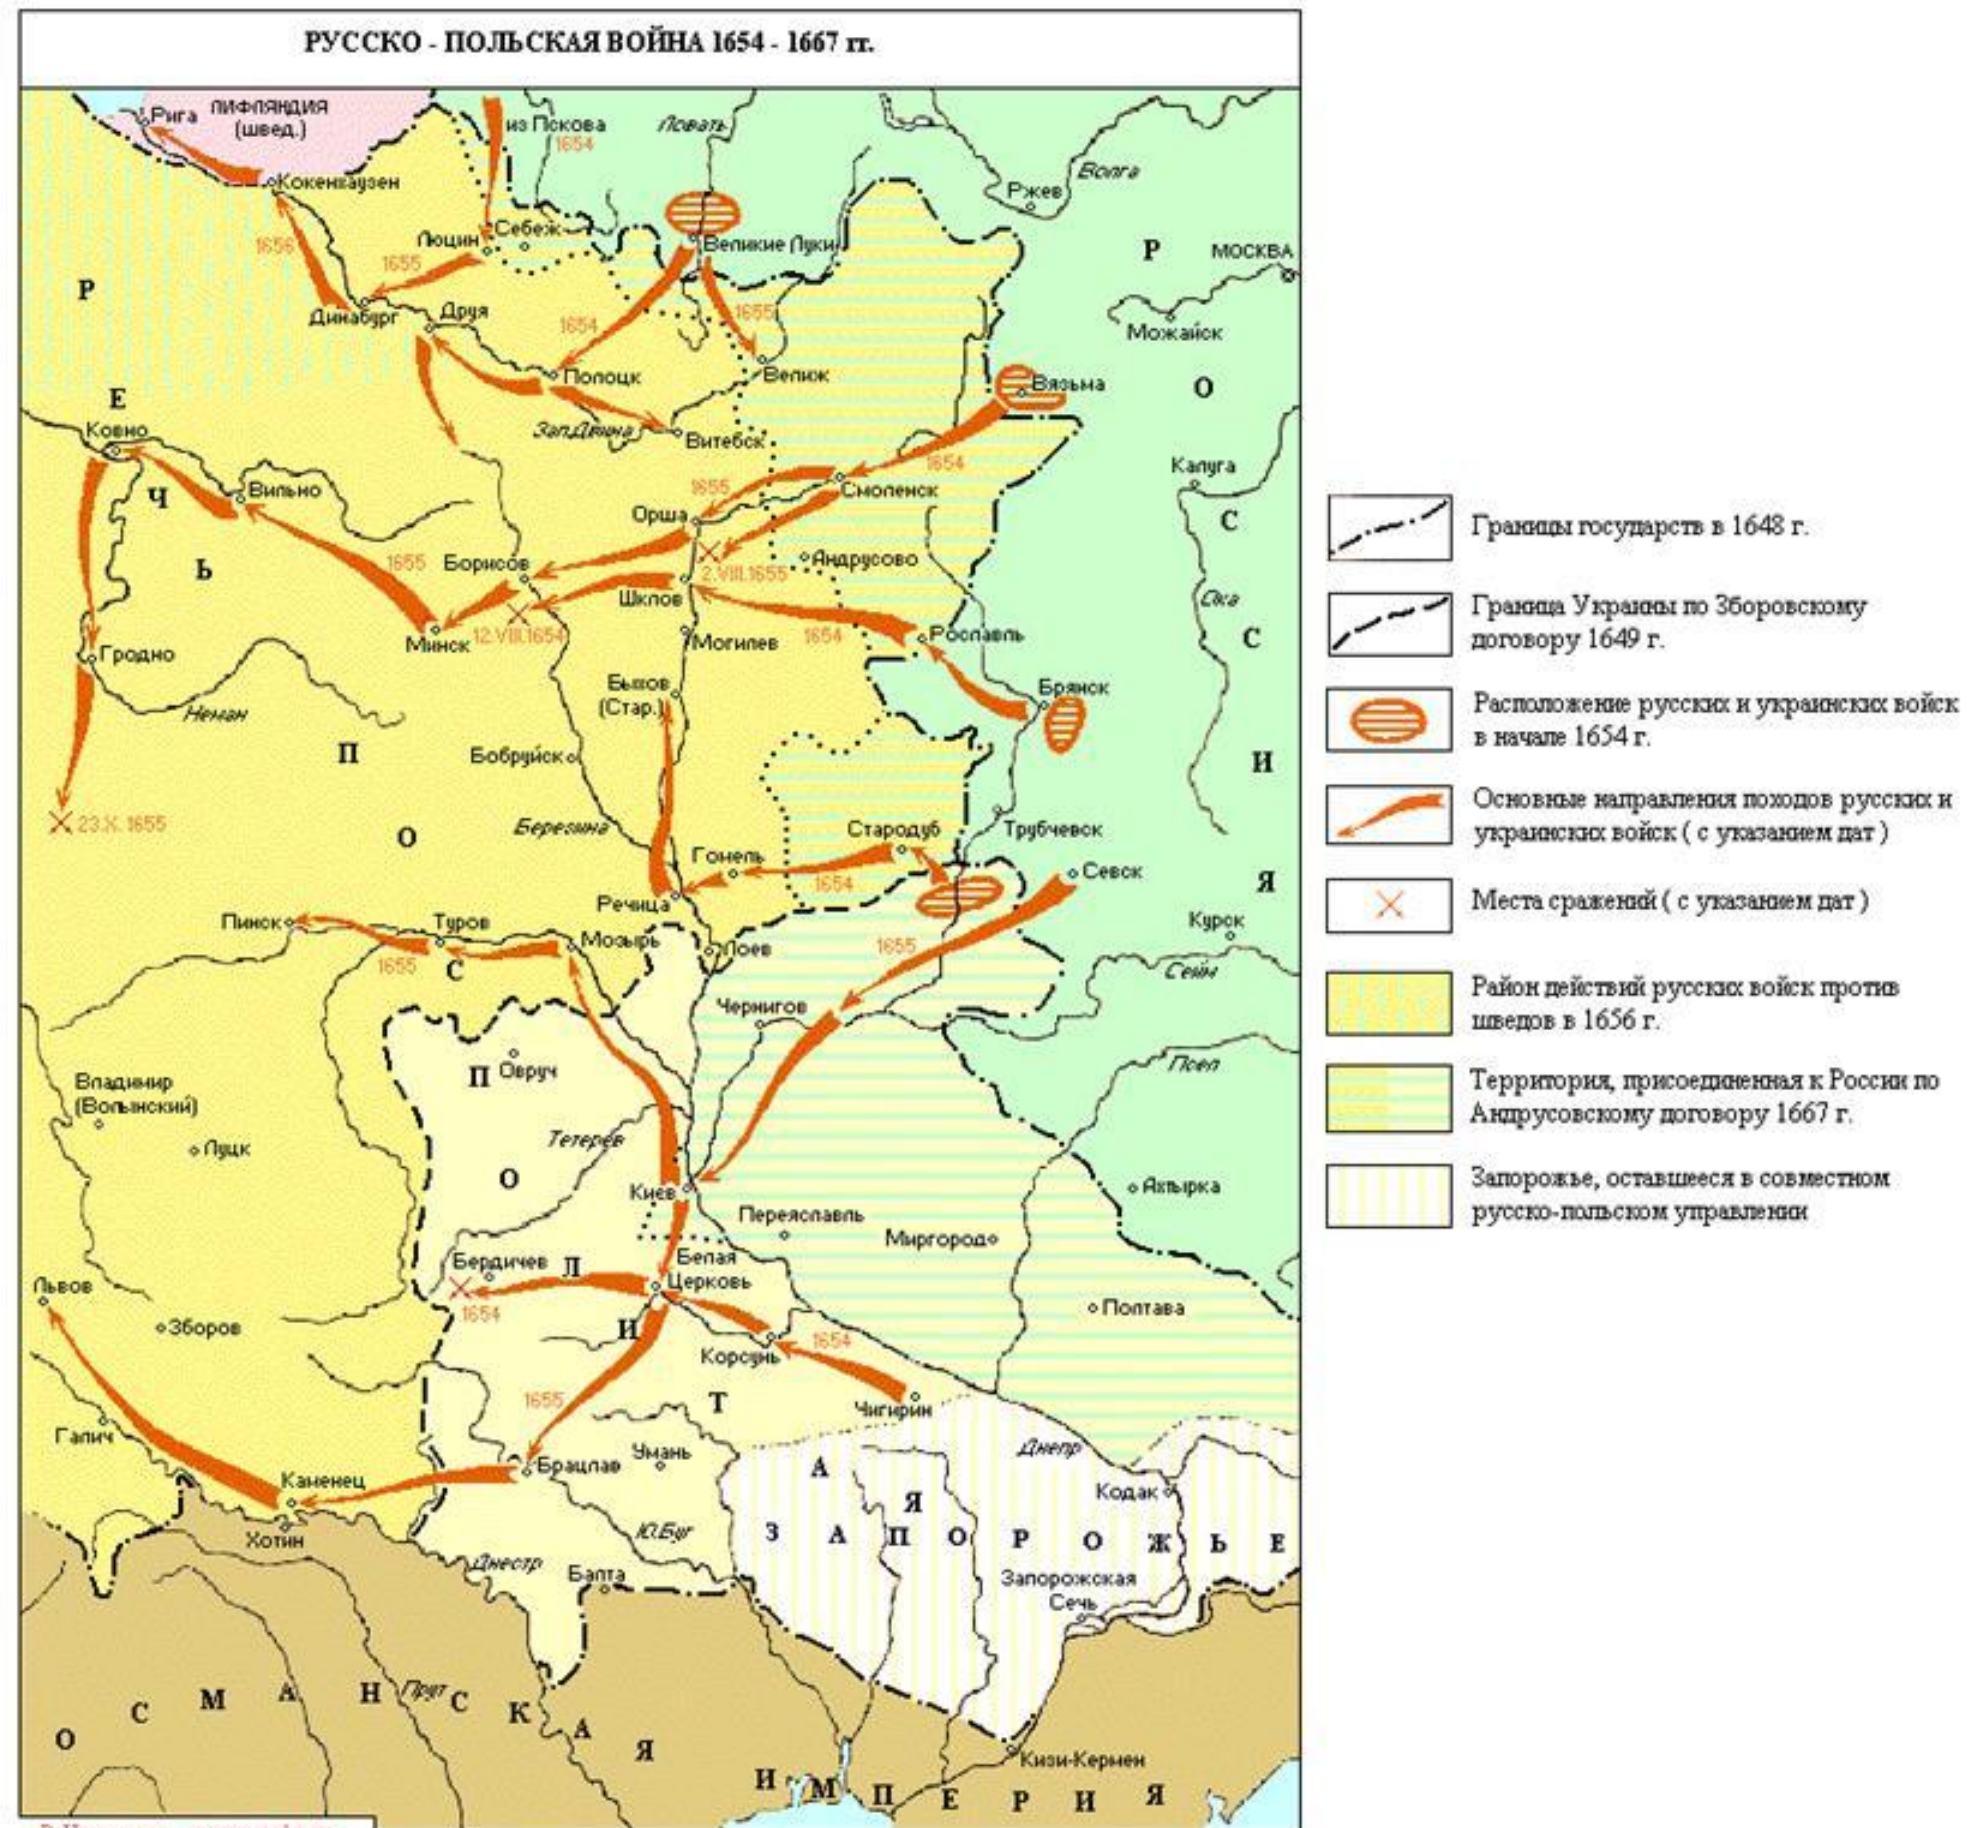

Сборник карт для ЕГЭ
по истории

Битва на реке Калке 31 мая 1223 года

Невская битва 15 июля 1240 года

Битва на Чудском озере 5 апреля 1242 года

Монголо-татарское нашествие на Русь

Монголо-татарское нашествие на Русь

Россия в XIV-XV веке. Куликовская битва и стояние на Угре

Куликовская битва

Междоусобная война на Руси во второй четверти XV века

Русско-ливонская и русско-литовские войны в начале XVI века

Ливонская война 1558-1583 годов

Присоединение Сибирского ханства к России. Поход Ермака Тимофеевича (1582-1585 гг.)

Российское государство в начале XVII века. Смутное время

Освободительная война украинского народа в 1648-1654 гг.

Русско-Польская война 1654-1667 гг.

Восстание С. Разина

Северная война 1700-1721 годов

Осада и взятие Азова в 1696 году

Сражение под Нарвой 19 ноября 1700 года

Штурм Нотебурга 11 октября 1702 года

Сражение при Лесной 28 сентября 1708 года

Полтавское сражение 27 июня 1709 года