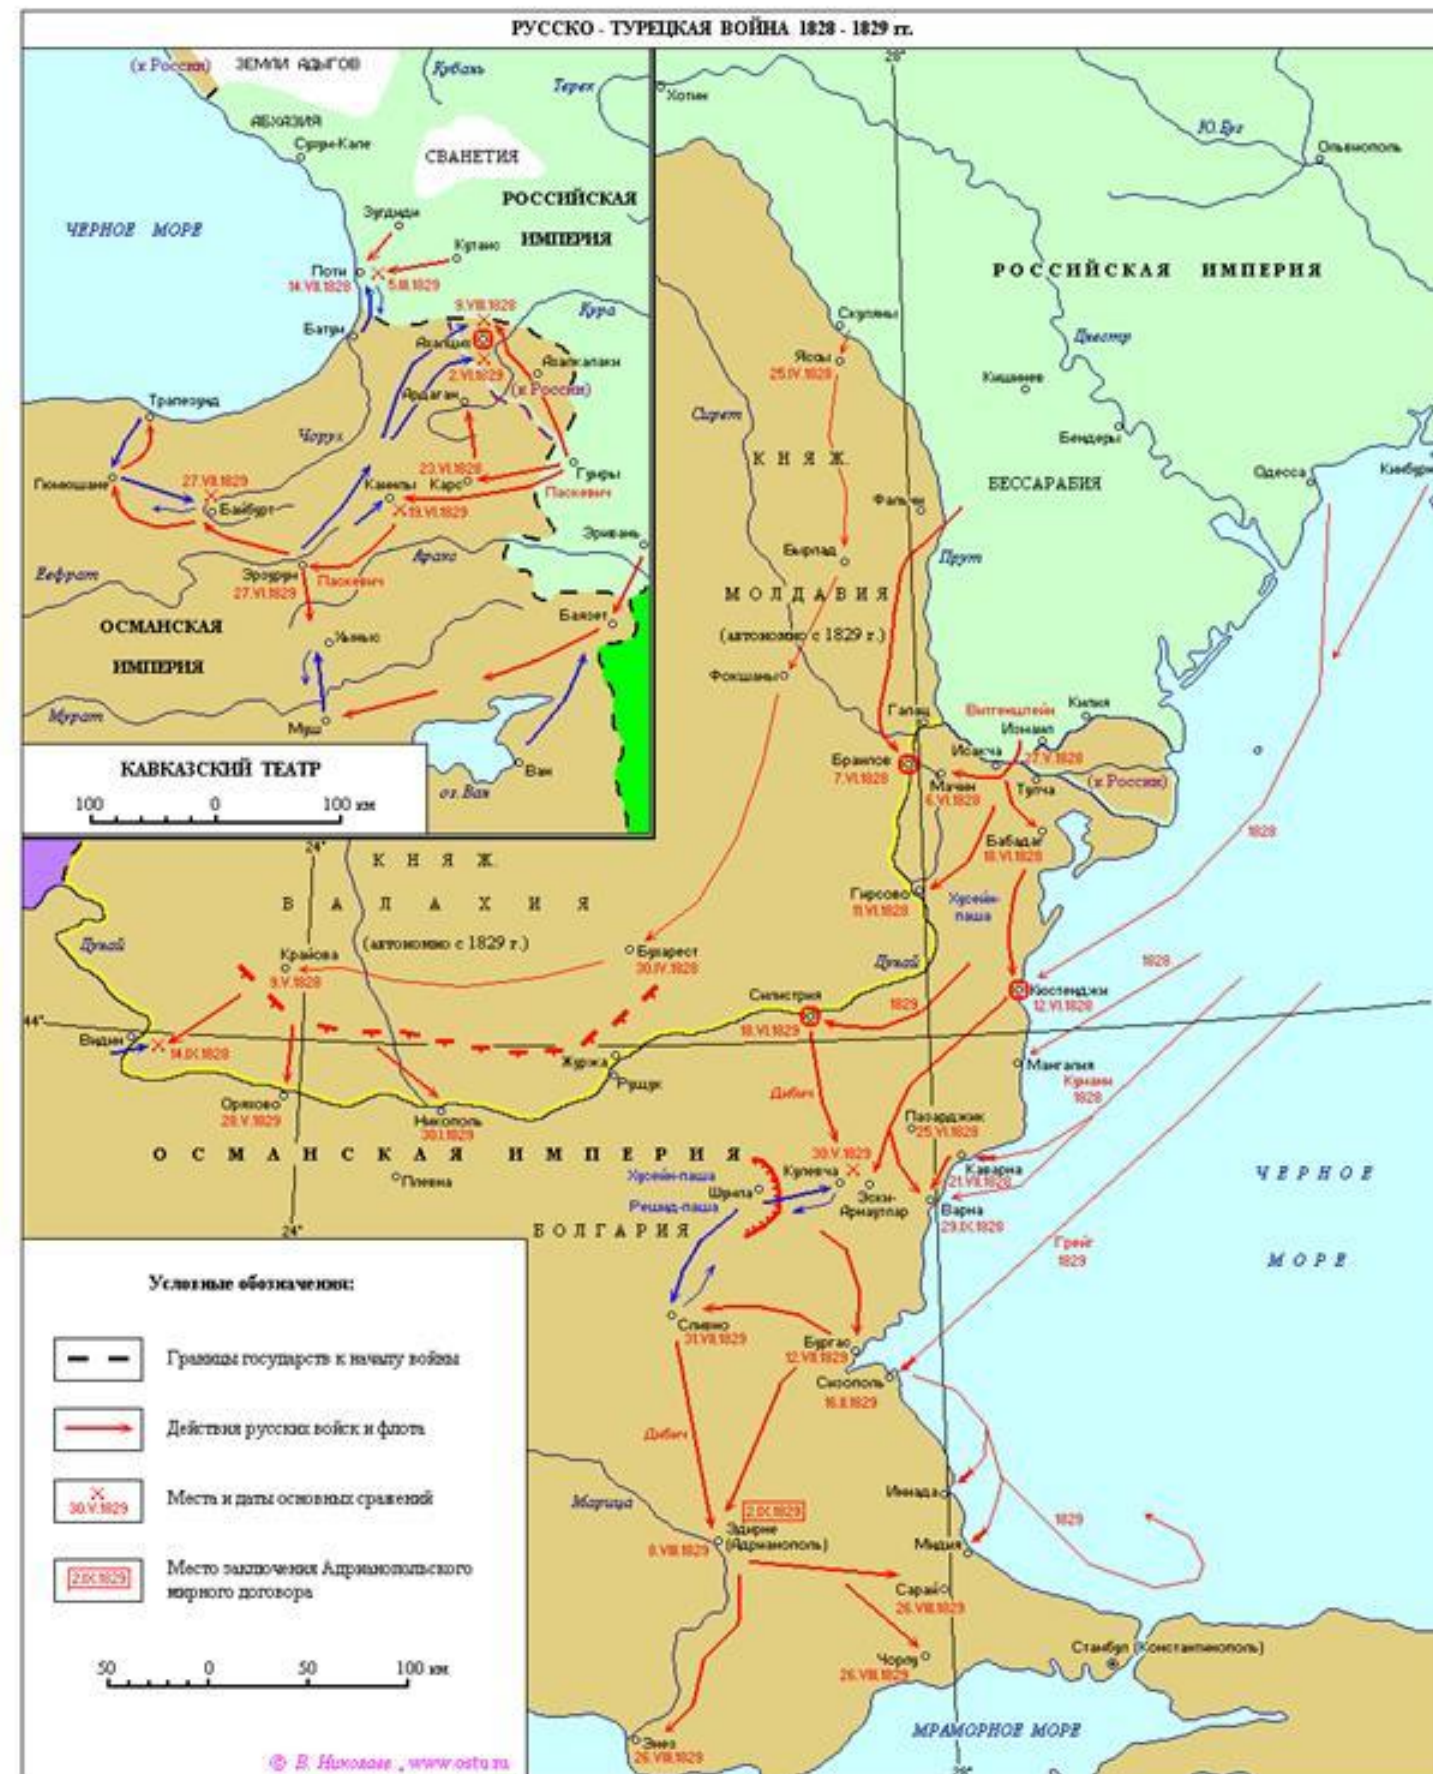

Сборник карт для ЕГЭ
по истории

Битва на реке Калке 31 мая 1223 года

Невская битва 15 июля 1240 года

Битва на Чудском озере 5 апреля 1242 года

Монголо-татарское нашествие на Русь

Монголо-татарское нашествие на Русь

Восстание С. Разина

Северная война 1700-1721 годов

Осада и взятие Азова в 1696 году

Сражение под Нарвой 19 ноября 1700 года

Штурм Нотебурга 11 октября 1702 года

Сражение при Лесной 28 сентября 1708 года

Полтавское сражение 27 июня 1709 года

Сражение при Грос-Егерсдорфе 19 августа 1757 года

Русско-Турецкая война 1768-1774 гг.

Восстание под предводительством Е. Пугачёва

Вторжение Наполеоновской армии в Россию. 1812 год

Контрнаступление русской армии. 1812 год

Русско-турецкая война 1828-1829 гг.

Крымская война 1853-1856 гг.

Русско-турецкая война 1877-1878 гг.

Русско-японская война 1905 года

Первая мировая война. Европа в 1914-1915 гг.

Первая мировая война

Советско-польская война