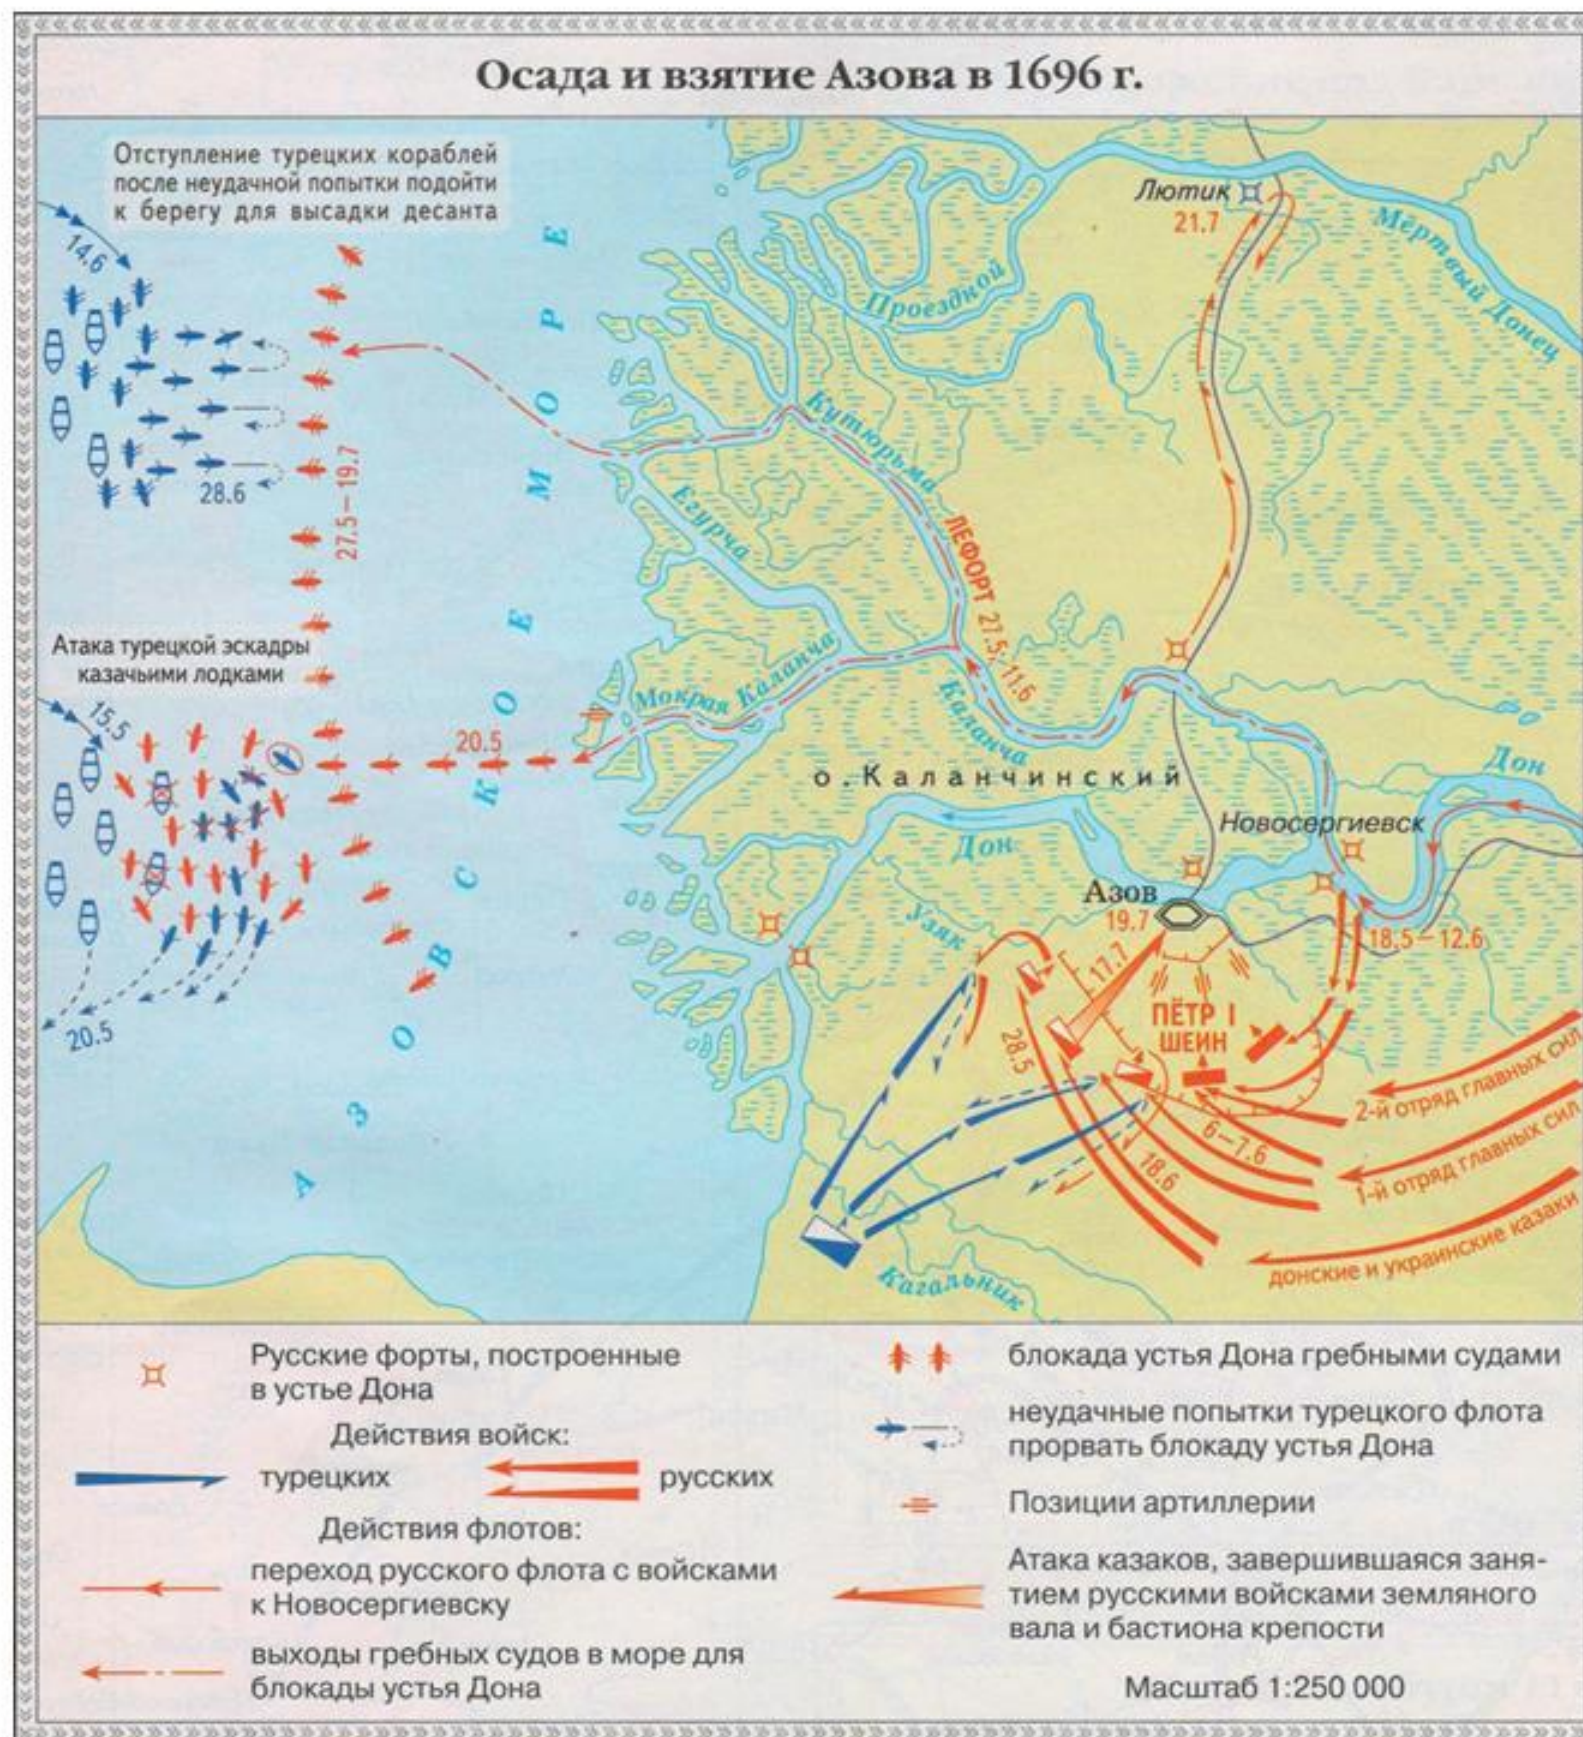

Сборник карт для ЕГЭ
по истории

Битва на реке Калке 31 мая 1223 года

Невская битва 15 июля 1240 года

Битва на Чудском озере 5 апреля 1242 года

Монголо-татарское нашествие на Русь

Монголо-татарское нашествие на Русь

Присоединение Сибирского ханства к России. Поход Ермака Тимофеевича (1582-1585 гг.)

Российское государство в начале XVII века. Смутное время

Освободительная война украинского народа в 1648-1654 гг.

Русско-Польская война 1654-1667 гг.

Восстание С. Разина

Северная война 1700-1721 годов

Осада и взятие Азова в 1696 году

Сражение под Нарвой 19 ноября 1700 года

Штурм Нотебурга 11 октября 1702 года

Сражение при Лесной 28 сентября 1708 года

Полтавское сражение 27 июня 1709 года

Сражение при Грос-Егерсдорфе 19 августа 1757 года

Русско-Турецкая война 1768-1774 гг.

Восстание под предводительством Е. Пугачёва

Вторжение Наполеоновской армии в Россию. 1812 год

Контрнаступление русской армии. 1812 год