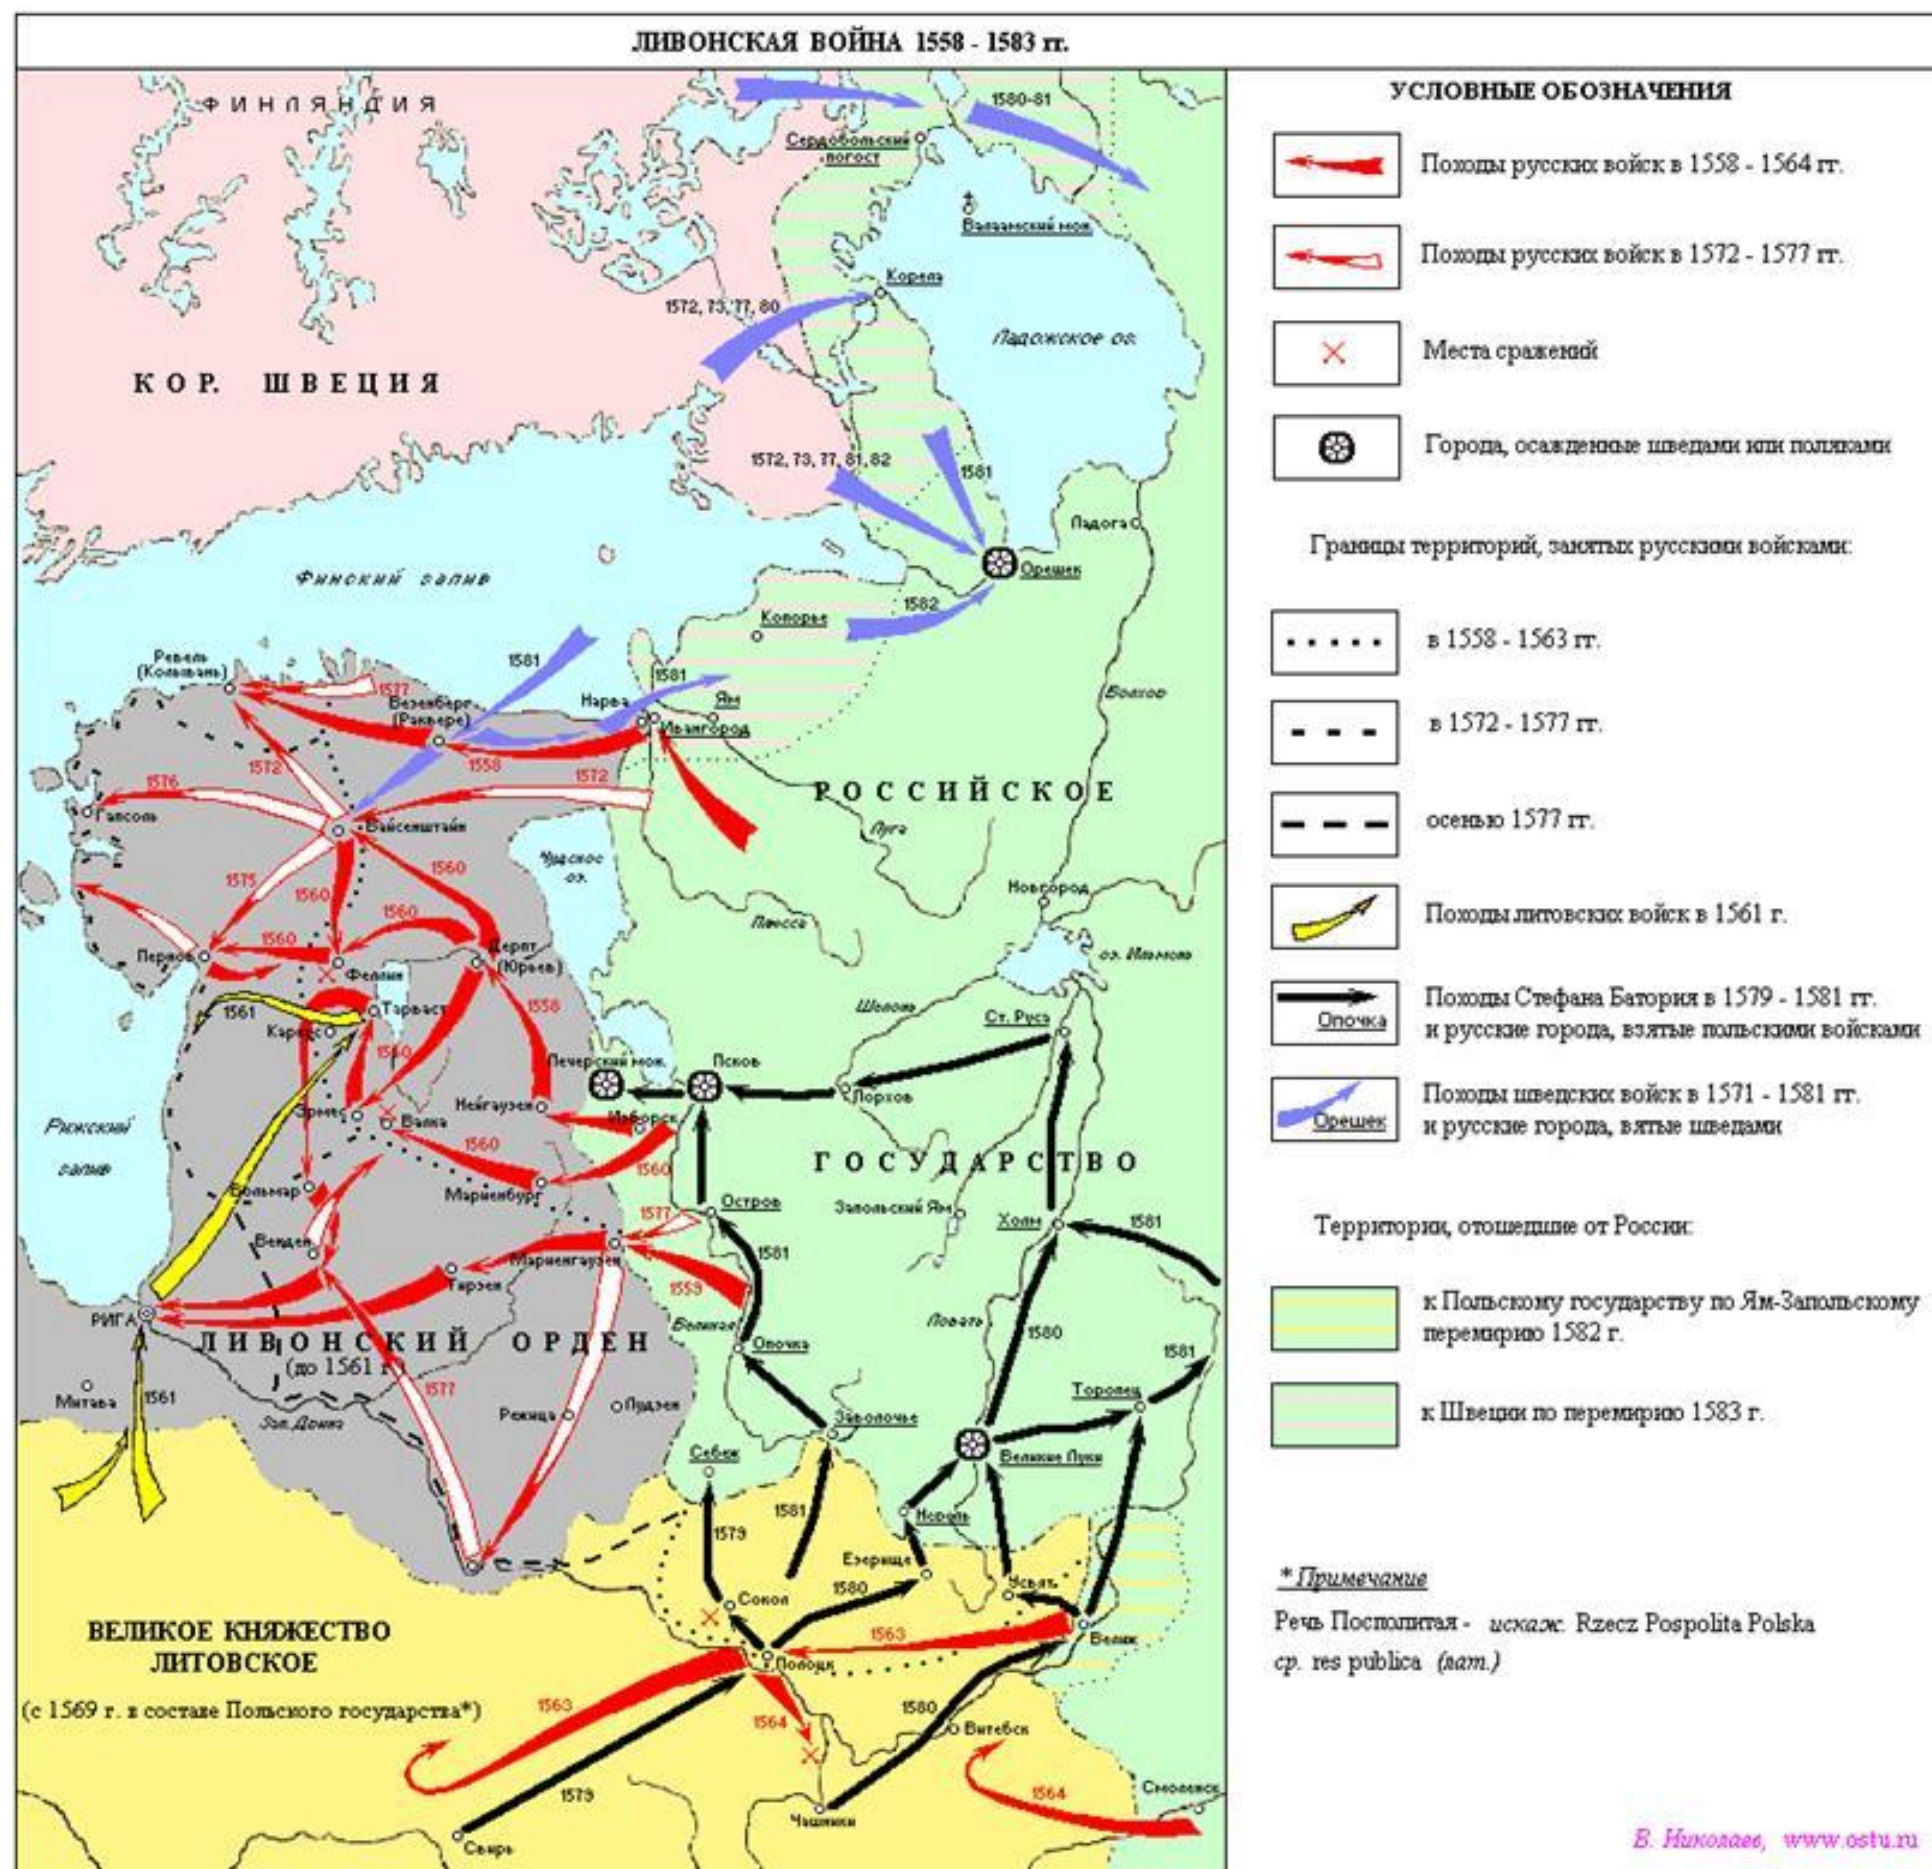

Сборник карт для ЕГЭ
по истории

Битва на реке Калке 31 мая 1223 года

Невская битва 15 июля 1240 года

Битва на Чудском озере 5 апреля 1242 года

Монголо-татарское нашествие на Русь

Монголо-татарское нашествие на Русь

Россия в XIV-XV веке. Куликовская битва и стояние на Угре

Куликовская битва

Междоусобная война на Руси во второй четверти XV века

Русско-ливонская и русско-литовские войны в начале XVI века

Ливонская война 1558-1583 годов

Присоединение Сибирского ханства к России. Поход Ермака Тимофеевича (1582-1585 гг.)

Российское государство в начале XVII века. Смутное время

Освободительная война украинского народа в 1648-1654 гг.

Русско-Польская война 1654-1667 гг.

Восстание С. Разина

Северная война 1700-1721 годов

Осада и взятие Азова в 1696 году

Сражение под Нарвой 19 ноября 1700 года

Штурм Нотебурга 11 октября 1702 года

Сражение при Лесной 28 сентября 1708 года

Полтавское сражение 27 июня 1709 года