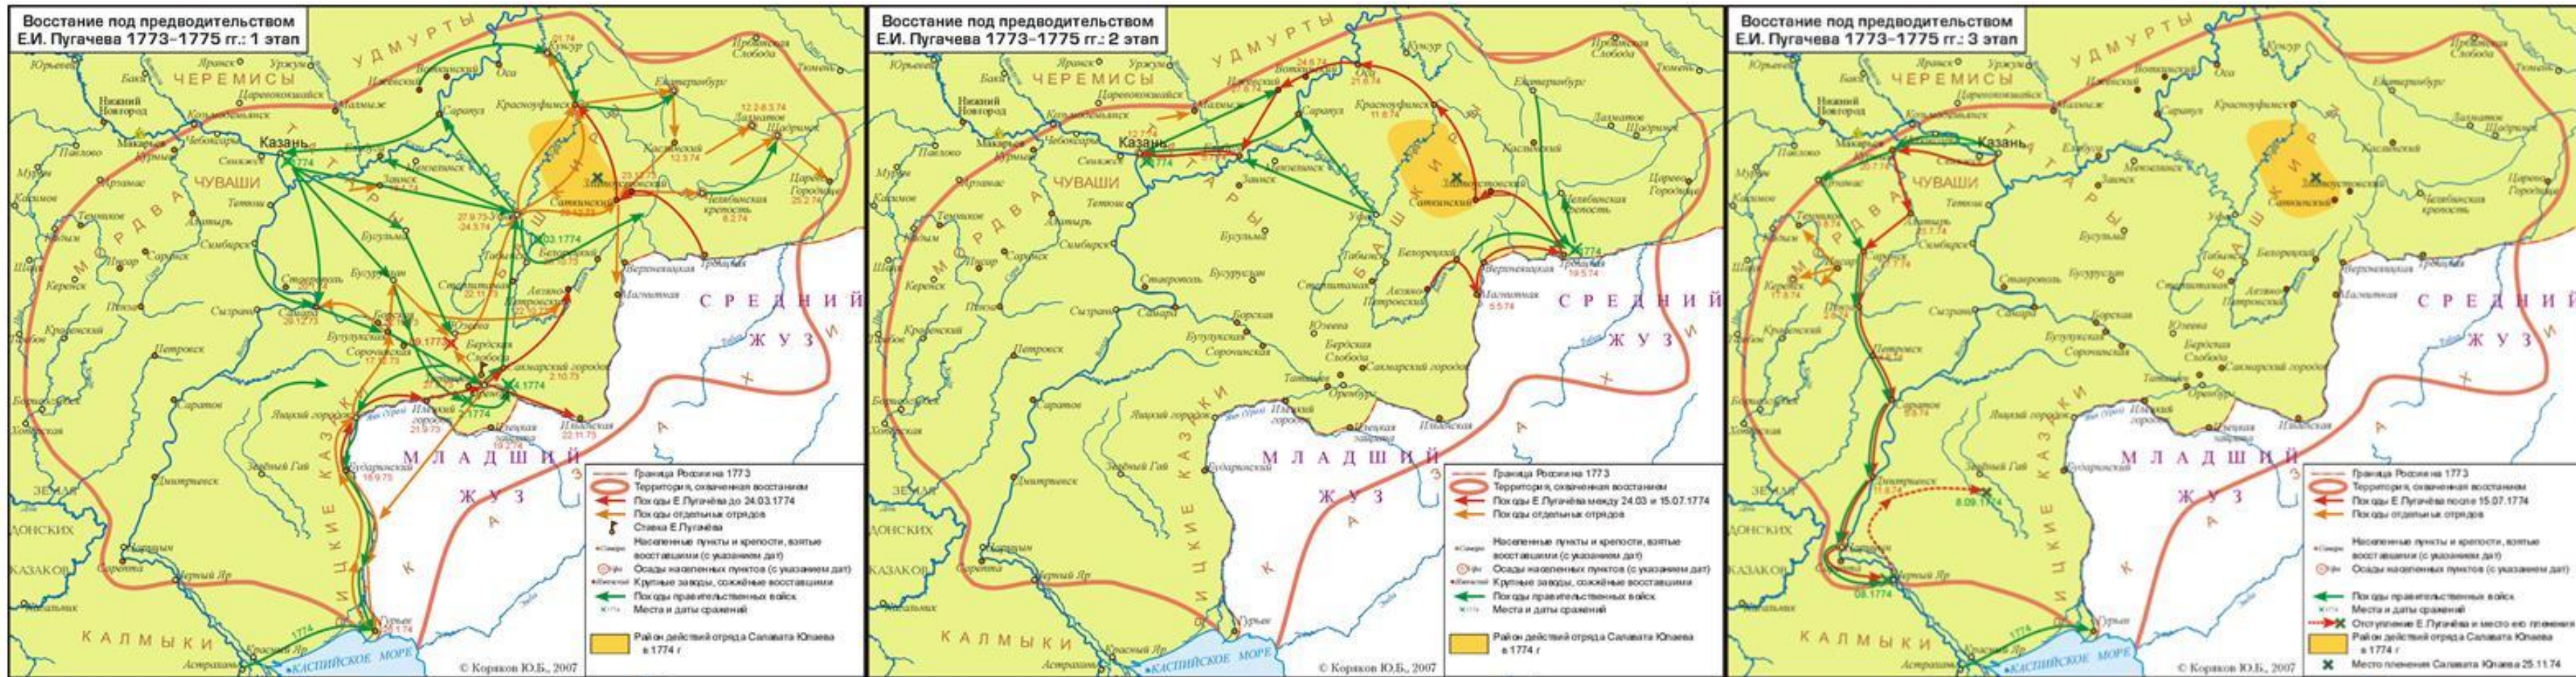

Присоединение Сибирского ханства к России. Поход Ермака Тимофеевича (1582-1585 гг.)

Российское государство в начале XVII века. Смутное время

Освободительная война украинского народа в 1648-1654 гг.

Русско-Польская война 1654-1667 гг.

Восстание С. Разина

Северная война 1700-1721 годов

Осада и взятие Азова в 1696 году

Сражение под Нарвой 19 ноября 1700 года

Штурм Нотебурга 11 октября 1702 года

Сражение при Лесной 28 сентября 1708 года

Полтавское сражение 27 июня 1709 года

Сражение при Грос-Егерсдорфе 19 августа 1757 года

Русско-Турецкая война 1768-1774 гг.

Восстание под предводительством Е. Пугачёва

Вторжение Наполеоновской армии в Россию. 1812 год

Контрнаступление русской армии. 1812 год

Русско-турецкая война 1828-1829 гг.

Крымская война 1853-1856 гг.

Русско-турецкая война 1877-1878 гг.

Русско-японская война 1905 года

Первая мировая война. Европа в 1914-1915 гг.

Первая мировая война

Советско-польская война