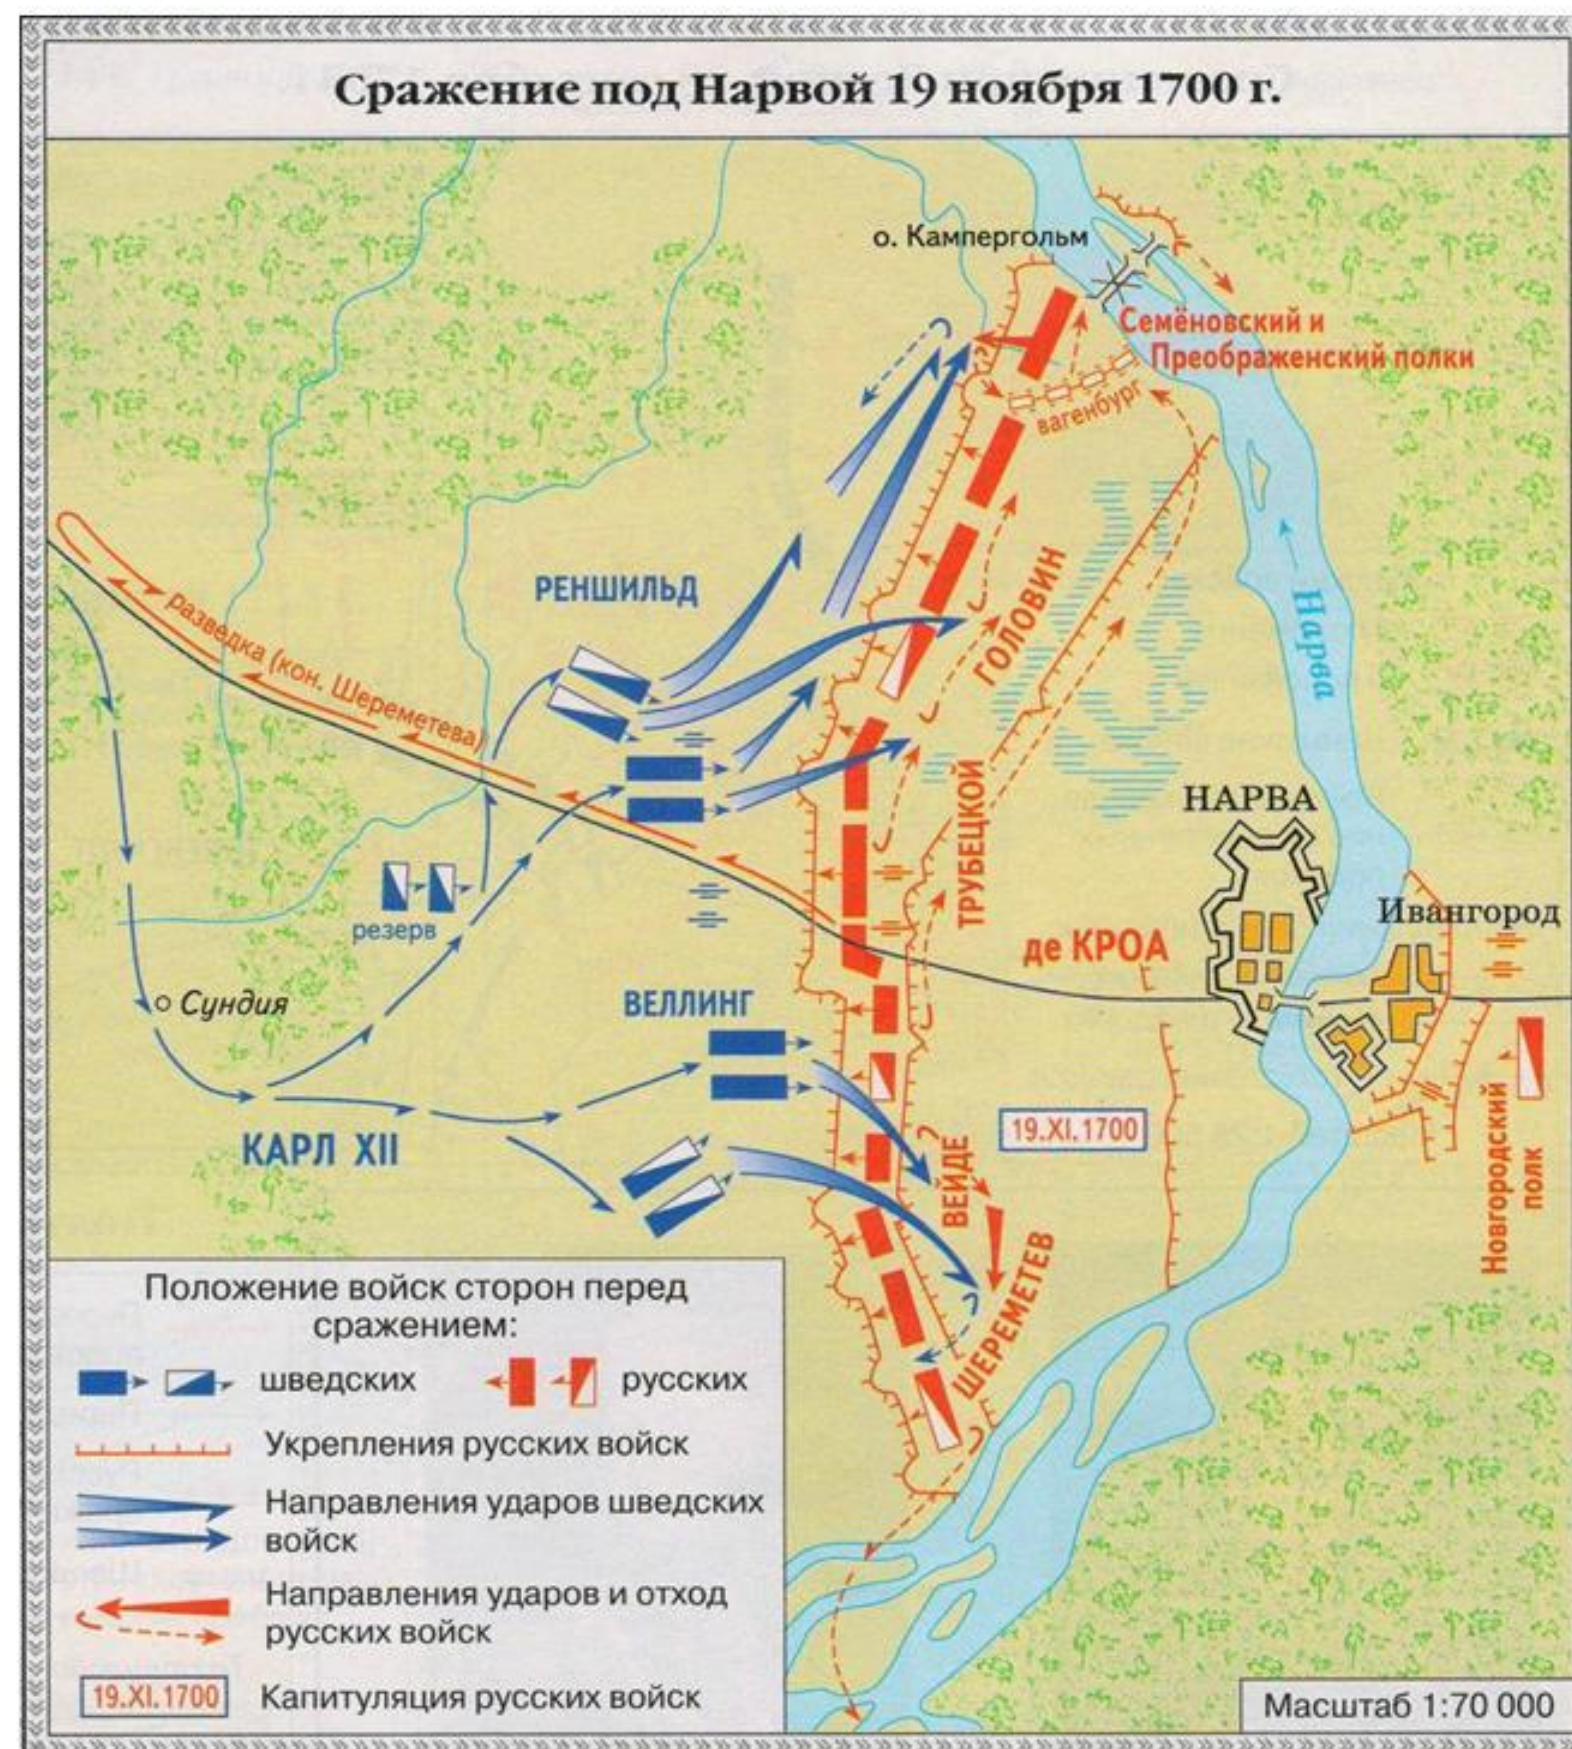

Присоединение Сибирского ханства к России. Поход Ермака Тимофеевича (1582-1585 гг.)

Российское государство в начале XVII века. Смутное время

Освободительная война украинского народа в 1648-1654 гг.

Русско-Польская война 1654-1667 гг.

Восстание С. Разина

Северная война 1700-1721 годов

Осада и взятие Азова в 1696 году

Сражение под Нарвой 19 ноября 1700 года

Штурм Нотебурга 11 октября 1702 года

Сражение при Лесной 28 сентября 1708 года

Полтавское сражение 27 июня 1709 года

Сражение при Грос-Егерсдорфе 19 августа 1757 года

Русско-Турецкая война 1768-1774 гг.

Восстание под предводительством Е. Пугачёва

Вторжение Наполеоновской армии в Россию. 1812 год

Контрнаступление русской армии. 1812 год