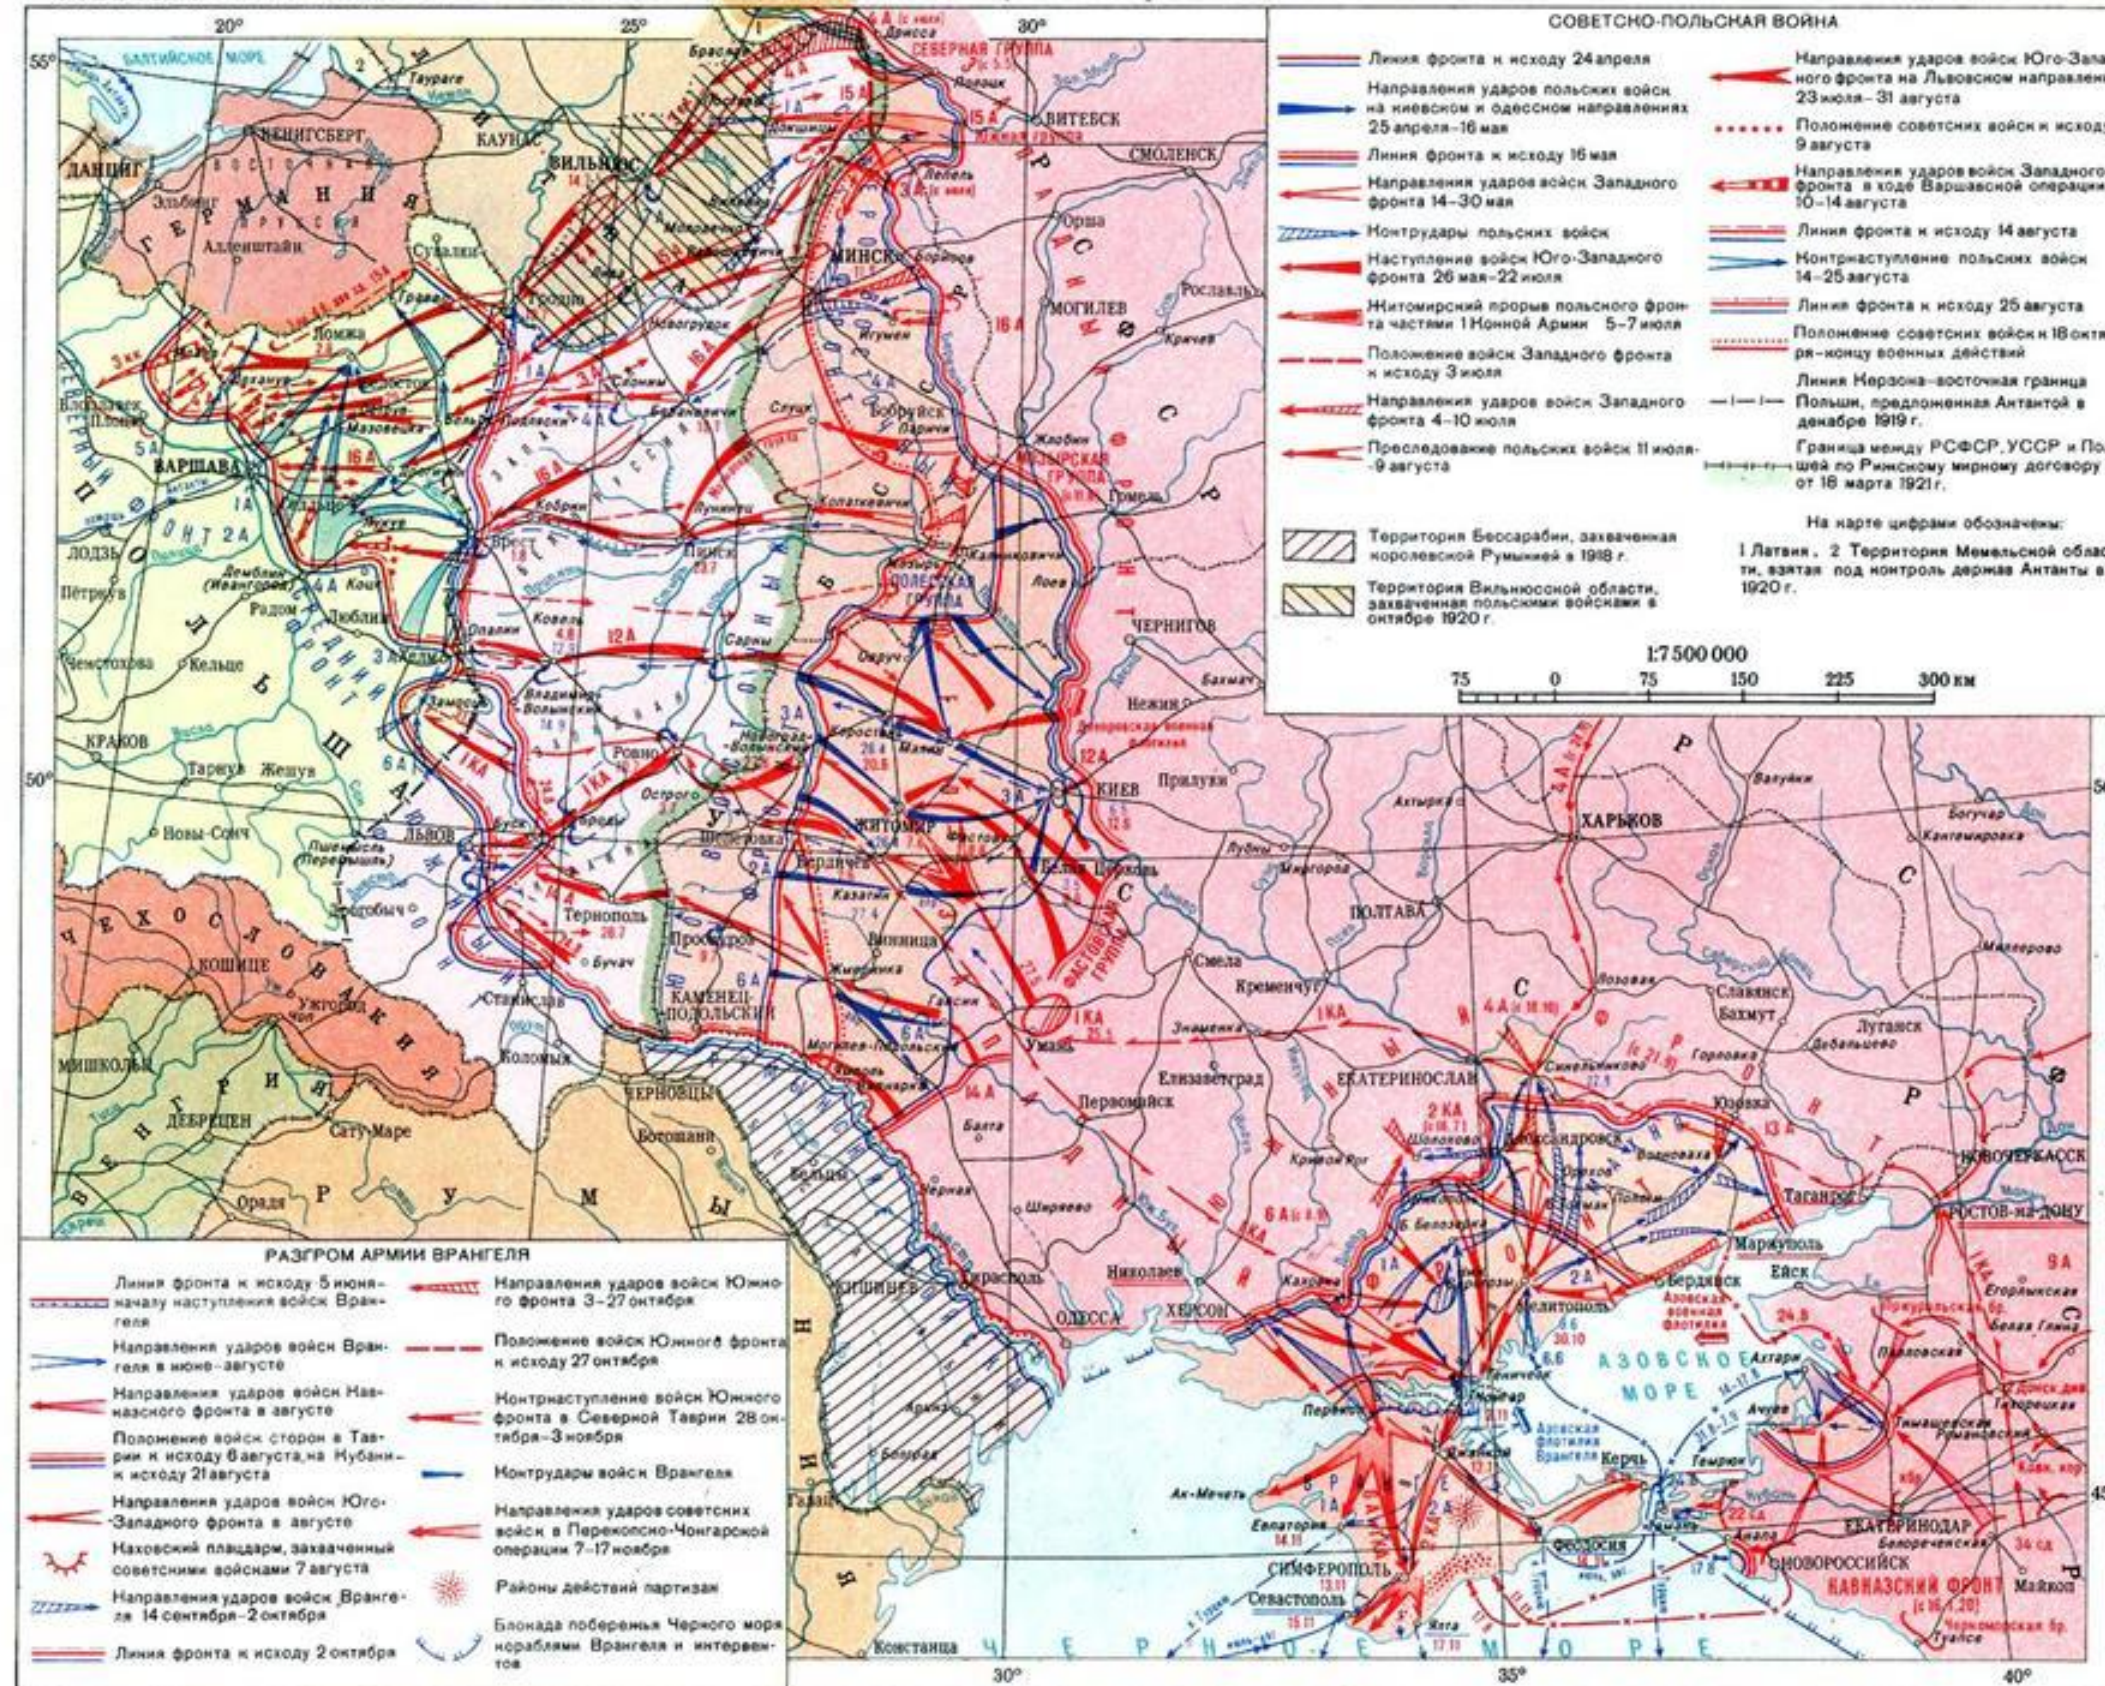

Восстание С. Разина

Северная война 1700-1721 годов

Осада и взятие Азова в 1696 году

Сражение под Нарвой 19 ноября 1700 года

Штурм Нотебурга 11 октября 1702 года

Сражение при Лесной 28 сентября 1708 года

Полтавское сражение 27 июня 1709 года

Сражение при Грос-Егерсдорфе 19 августа 1757 года

Русско-Турецкая война 1768-1774 гг.

Восстание под предводительством Е. Пугачёва

Вторжение Наполеоновской армии в Россию. 1812 год

Контрнаступление русской армии. 1812 год

Русско-турецкая война 1828-1829 гг.

Крымская война 1853-1856 гг.

Русско-турецкая война 1877-1878 гг.

Русско-японская война 1905 года

Первая мировая война. Европа в 1914-1915 гг.

Первая мировая война

Советско-польская война

СОВЕТСКО-ПОЛЬСКАЯ ВОЙНА. РАЗГРОМ АРМИИ ВРАНГЕЛЯ. Апрель-ноябрь 1920 г.

Вторая мировая война. СССР в 1942 г. (05.12.1941 - 31.12.1942 гг.)

Вторая мировая война. СССР в 1943 г.

Вторая мировая война. СССР в 1944 г.