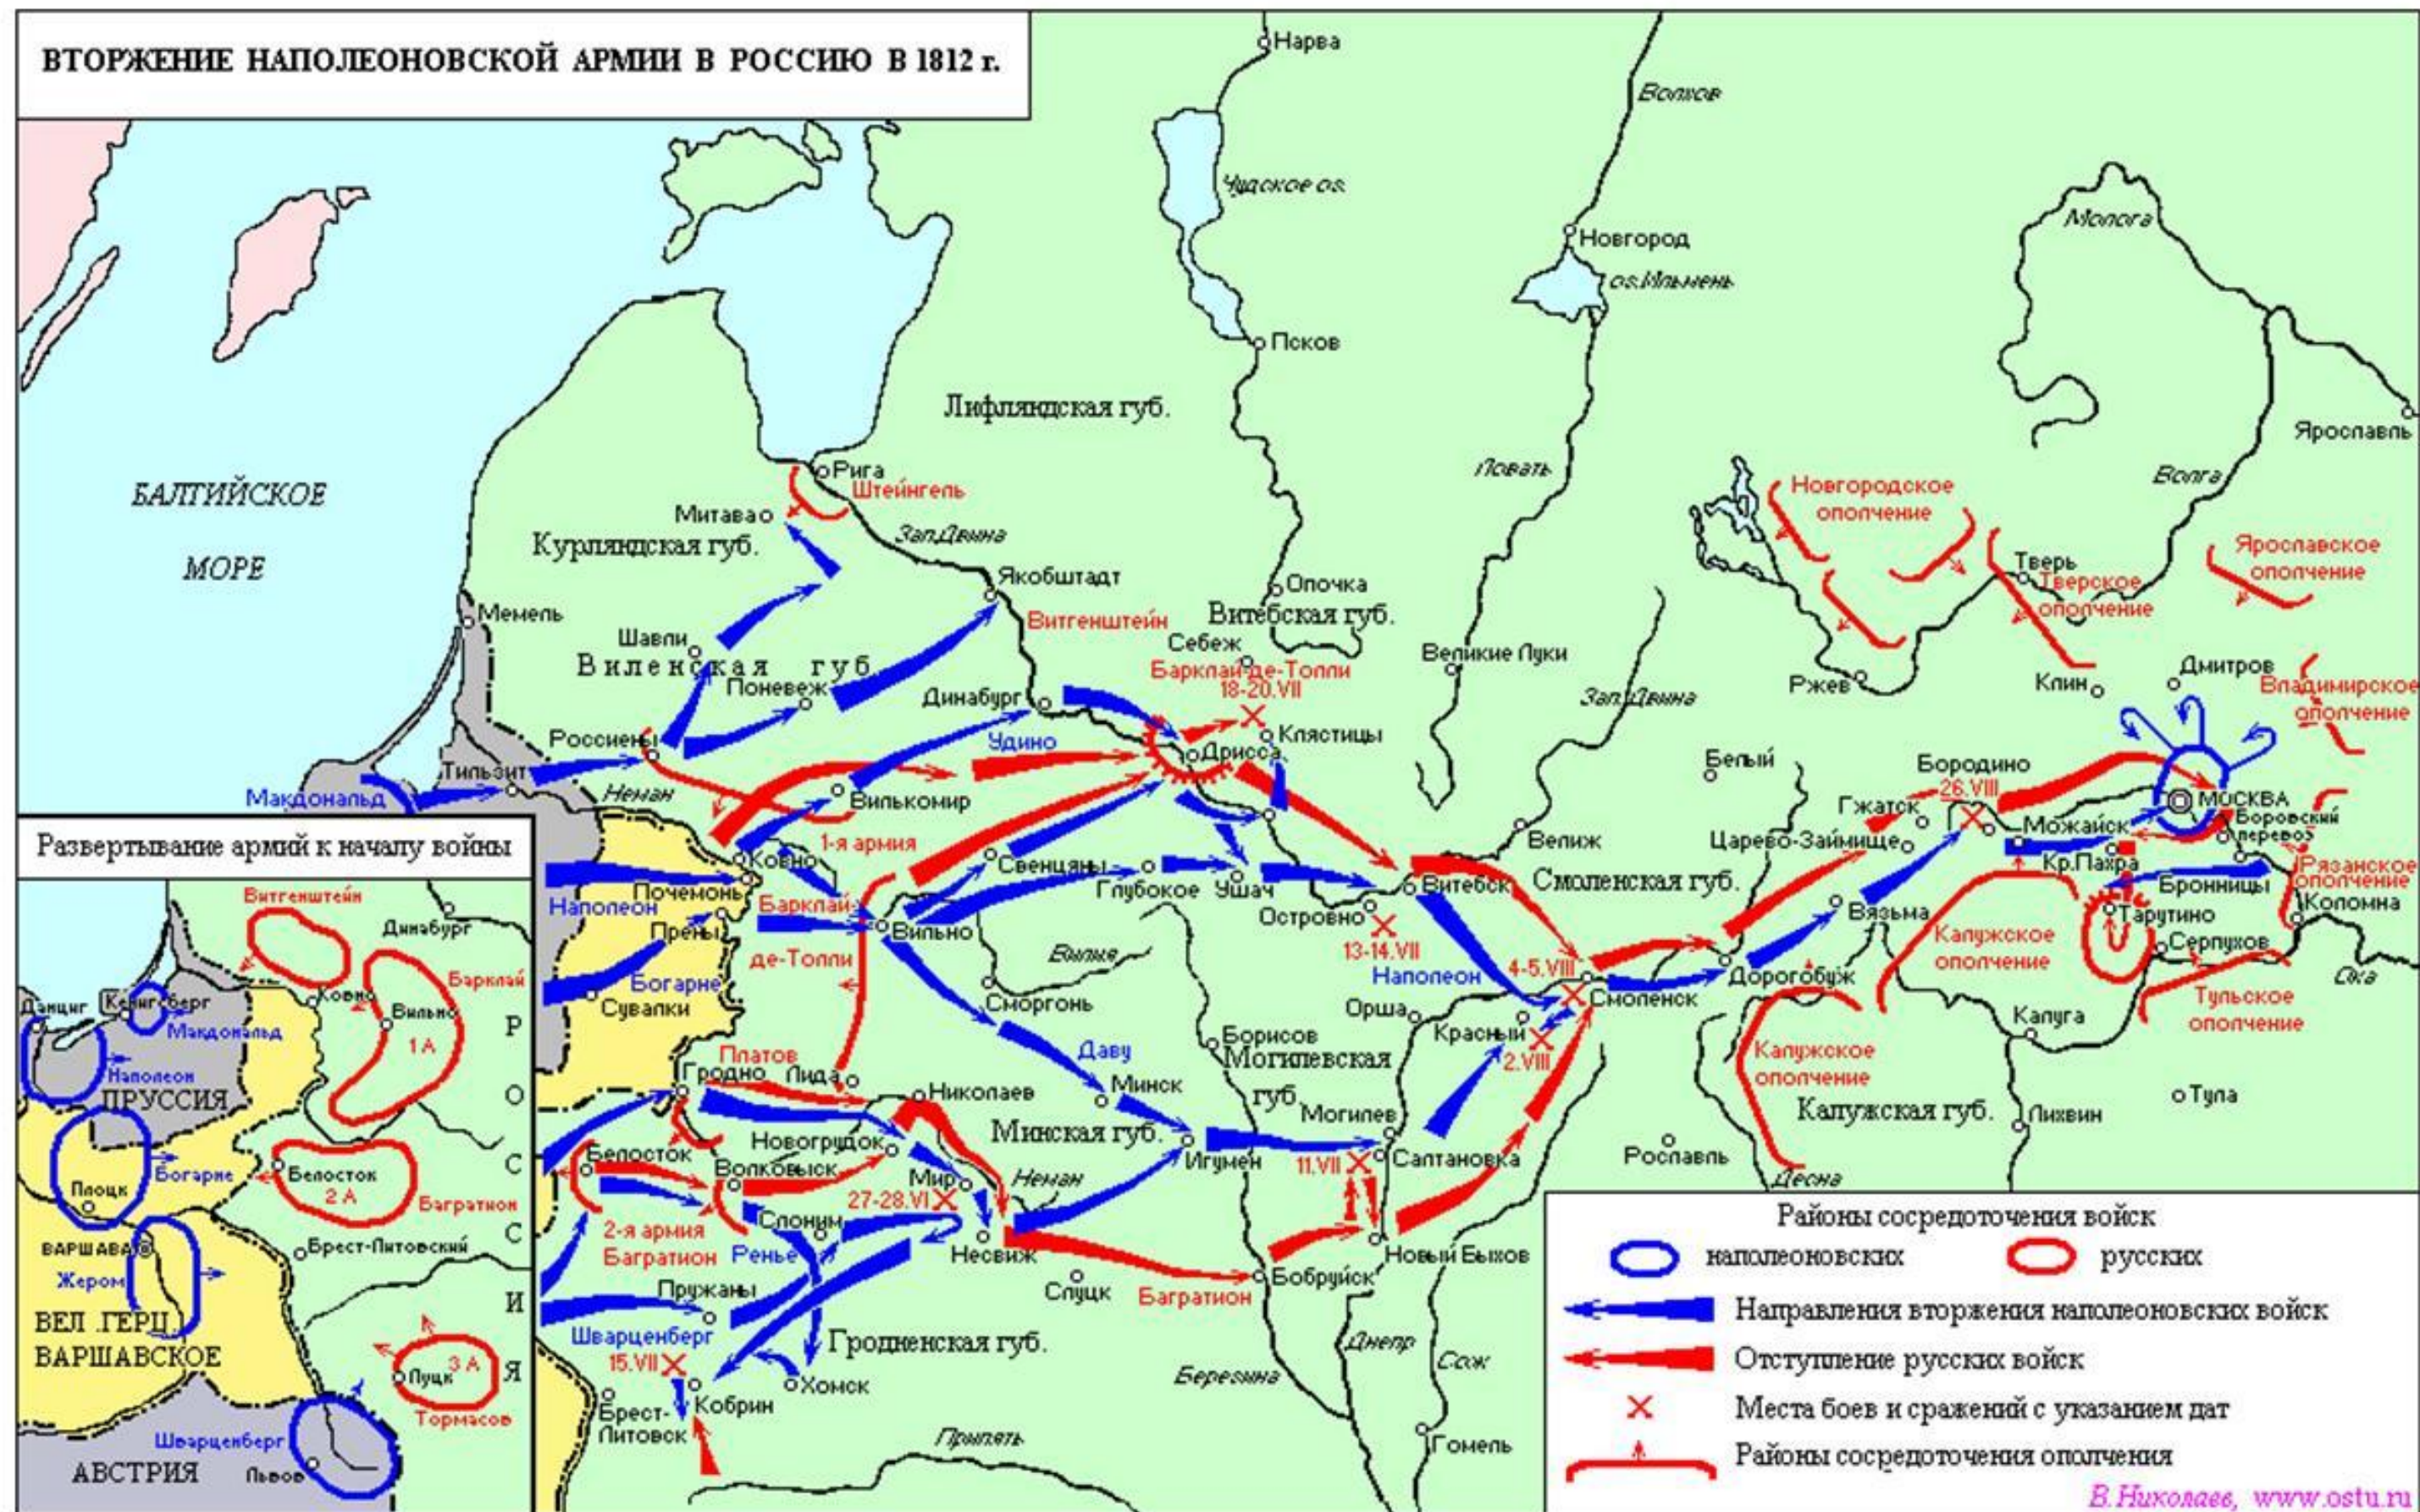

Присоединение Сибирского ханства к России. Поход Ермака Тимофеевича (1582-1585 гг.)

Российское государство в начале XVII века. Смутное время

Освободительная война украинского народа в 1648-1654 гг.

Русско-Польская война 1654-1667 гг.

Восстание С. Разина

Северная война 1700-1721 годов

Осада и взятие Азова в 1696 году

Сражение под Нарвой 19 ноября 1700 года

Штурм Нотебурга 11 октября 1702 года

Сражение при Лесной 28 сентября 1708 года

Полтавское сражение 27 июня 1709 года

Сражение при Грос-Егерсдорфе 19 августа 1757 года

Русско-Турецкая война 1768-1774 гг.

Восстание под предводительством Е. Пугачёва

Вторжение Наполеоновской армии в Россию. 1812 год

Контрнаступление русской армии. 1812 год

Русско-турецкая война 1828-1829 гг.

Крымская война 1853-1856 гг.

Русско-турецкая война 1877-1878 гг.

Русско-японская война 1905 года

Первая мировая война. Европа в 1914-1915 гг.

Первая мировая война

Советско-польская война