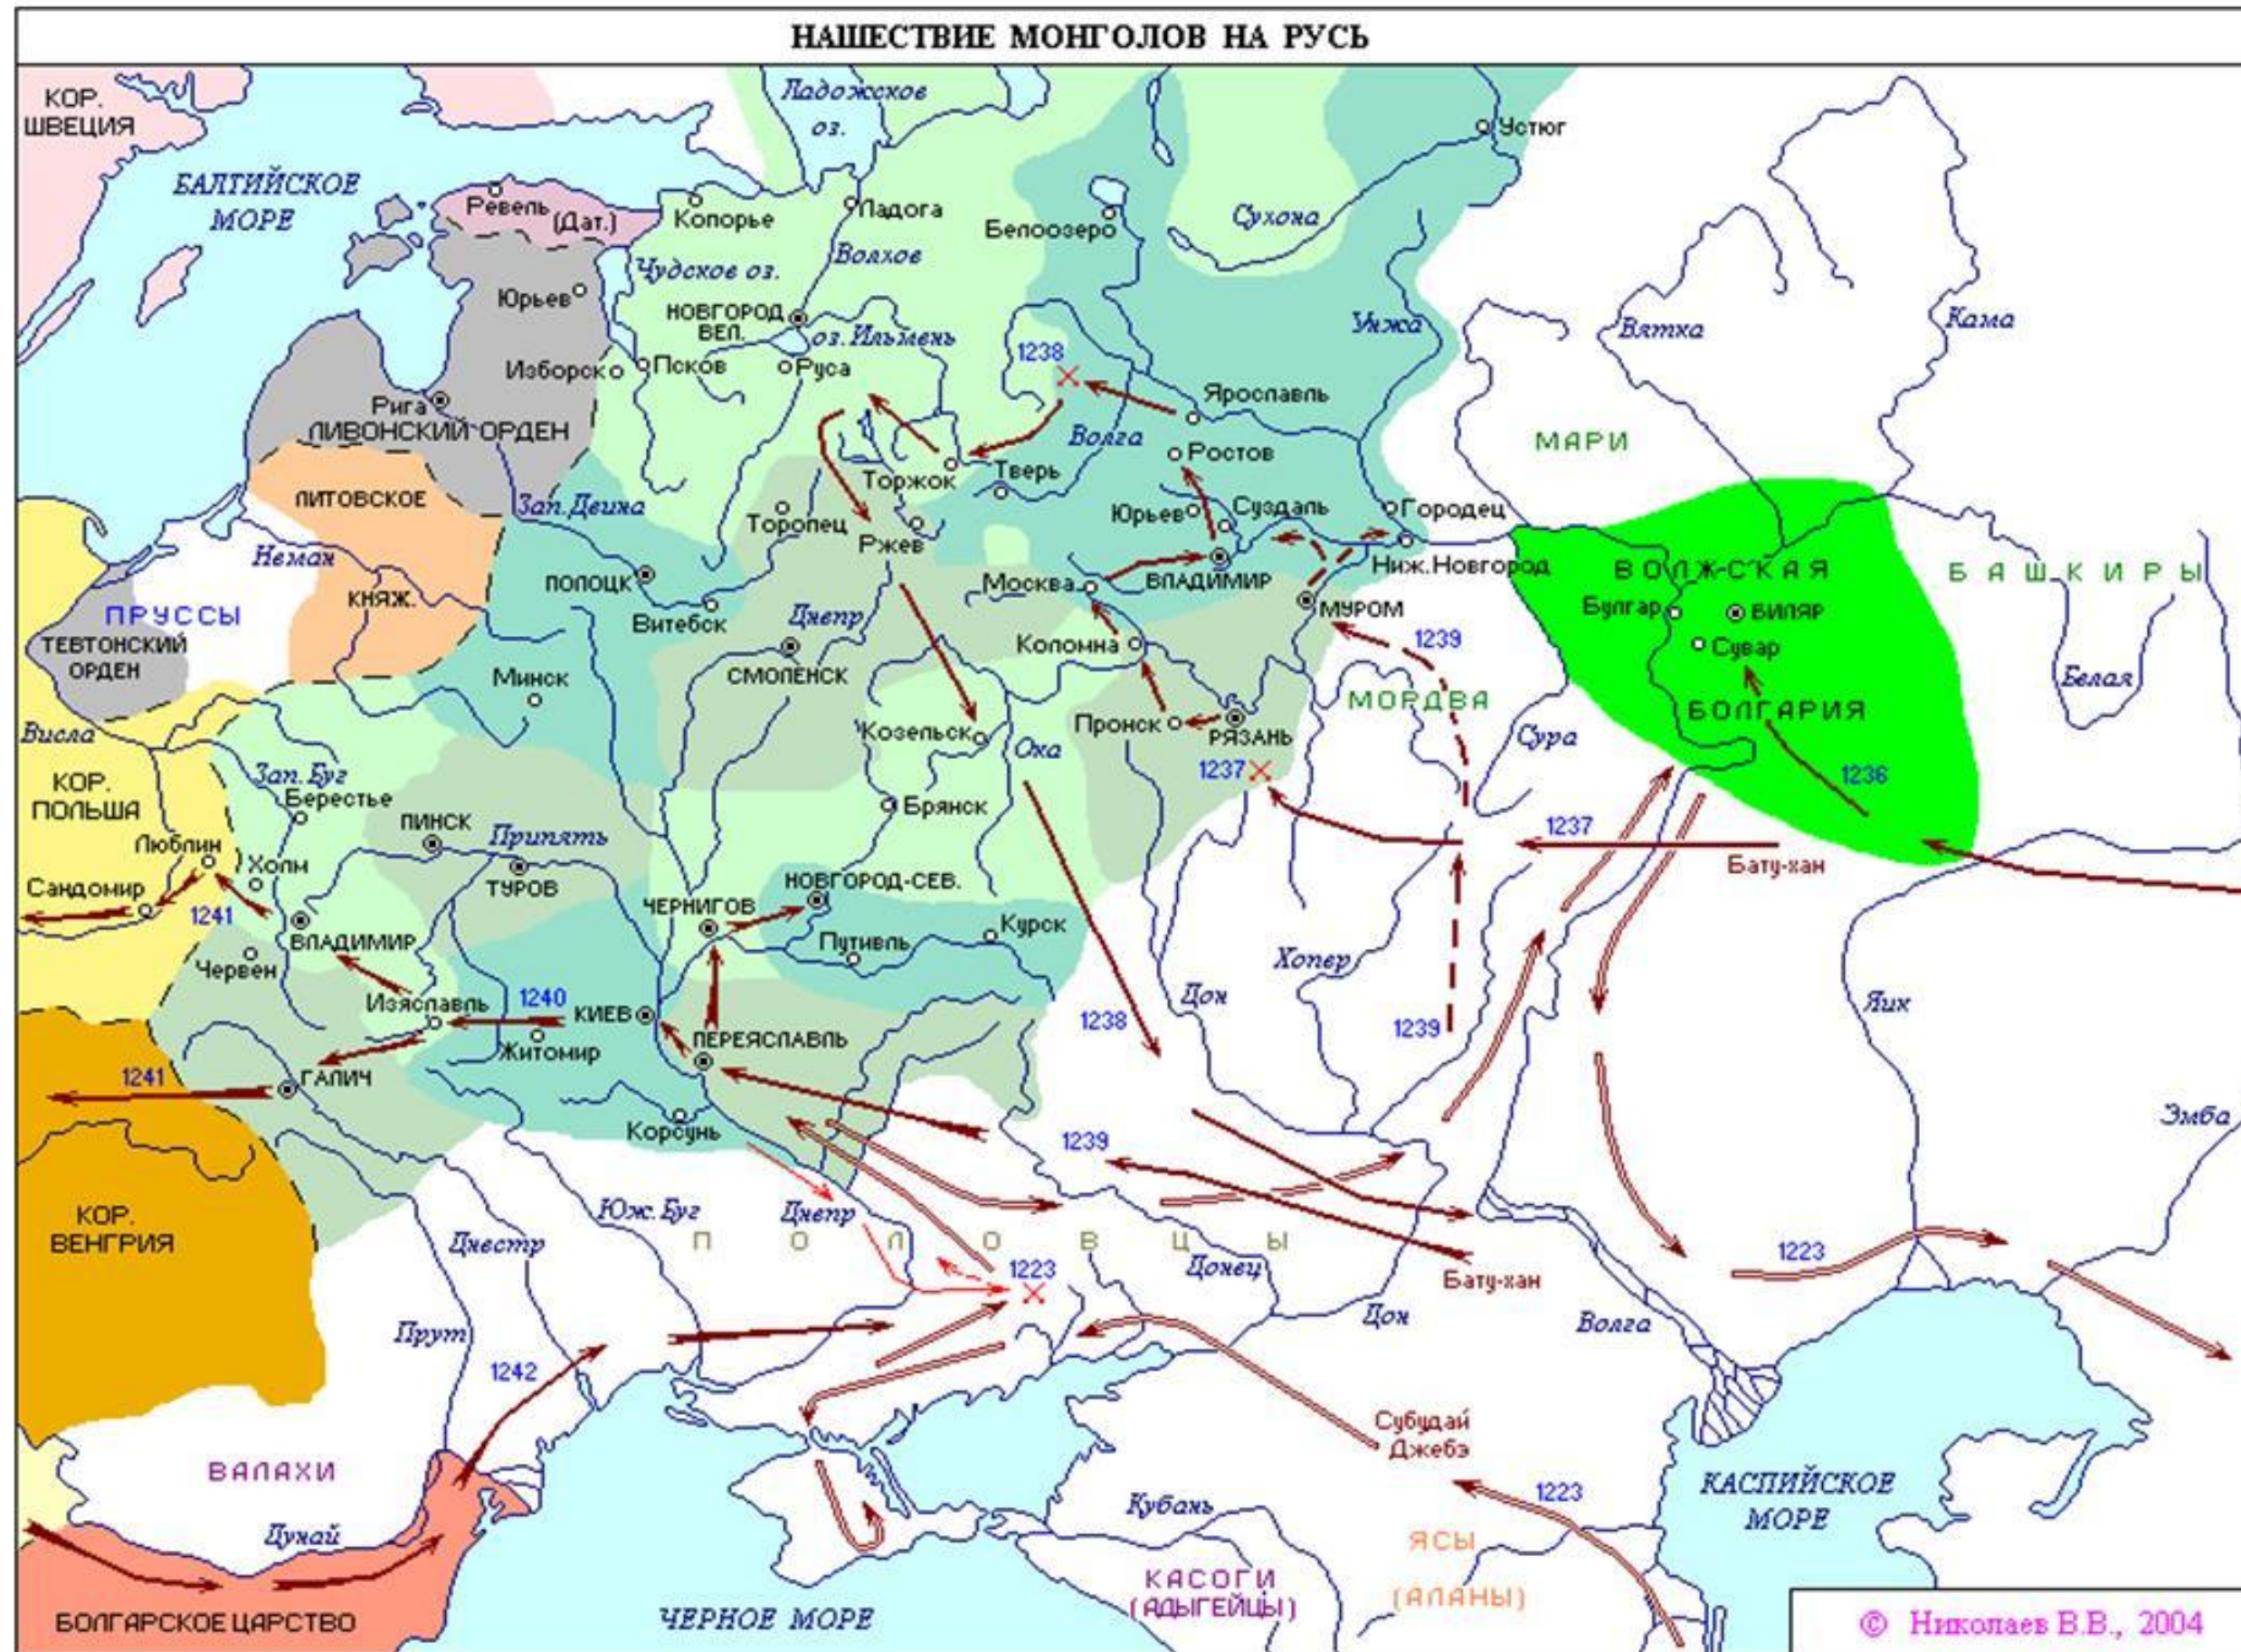

Сборник карт для ЕГЭ
по истории

Битва на реке Калке 31 мая 1223 года

Невская битва 15 июля 1240 года

Битва на Чудском озере 5 апреля 1242 года

Монголо-татарское нашествие на Русь

Монголо-татарское нашествие на Русь

Россия в XIV-XV веке. Куликовская битва и стояние на Угре

Куликовская битва

Междоусобная война на Руси во второй четверти XV века

Русско-ливонская и русско-литовские войны в начале XVI века

Ливонская война 1558-1583 годов

Присоединение Сибирского ханства к России. Поход Ермака Тимофеевича (1582-1585 гг.)

Российское государство в начале XVII века. Смутное время

Освободительная война украинского народа в 1648-1654 гг.

Русско-Польская война 1654-1667 гг.

Восстание С. Разина

Северная война 1700-1721 годов

Осада и взятие Азова в 1696 году

Сражение под Нарвой 19 ноября 1700 года

Штурм Нотебурга 11 октября 1702 года

Сражение при Лесной 28 сентября 1708 года

Полтавское сражение 27 июня 1709 года