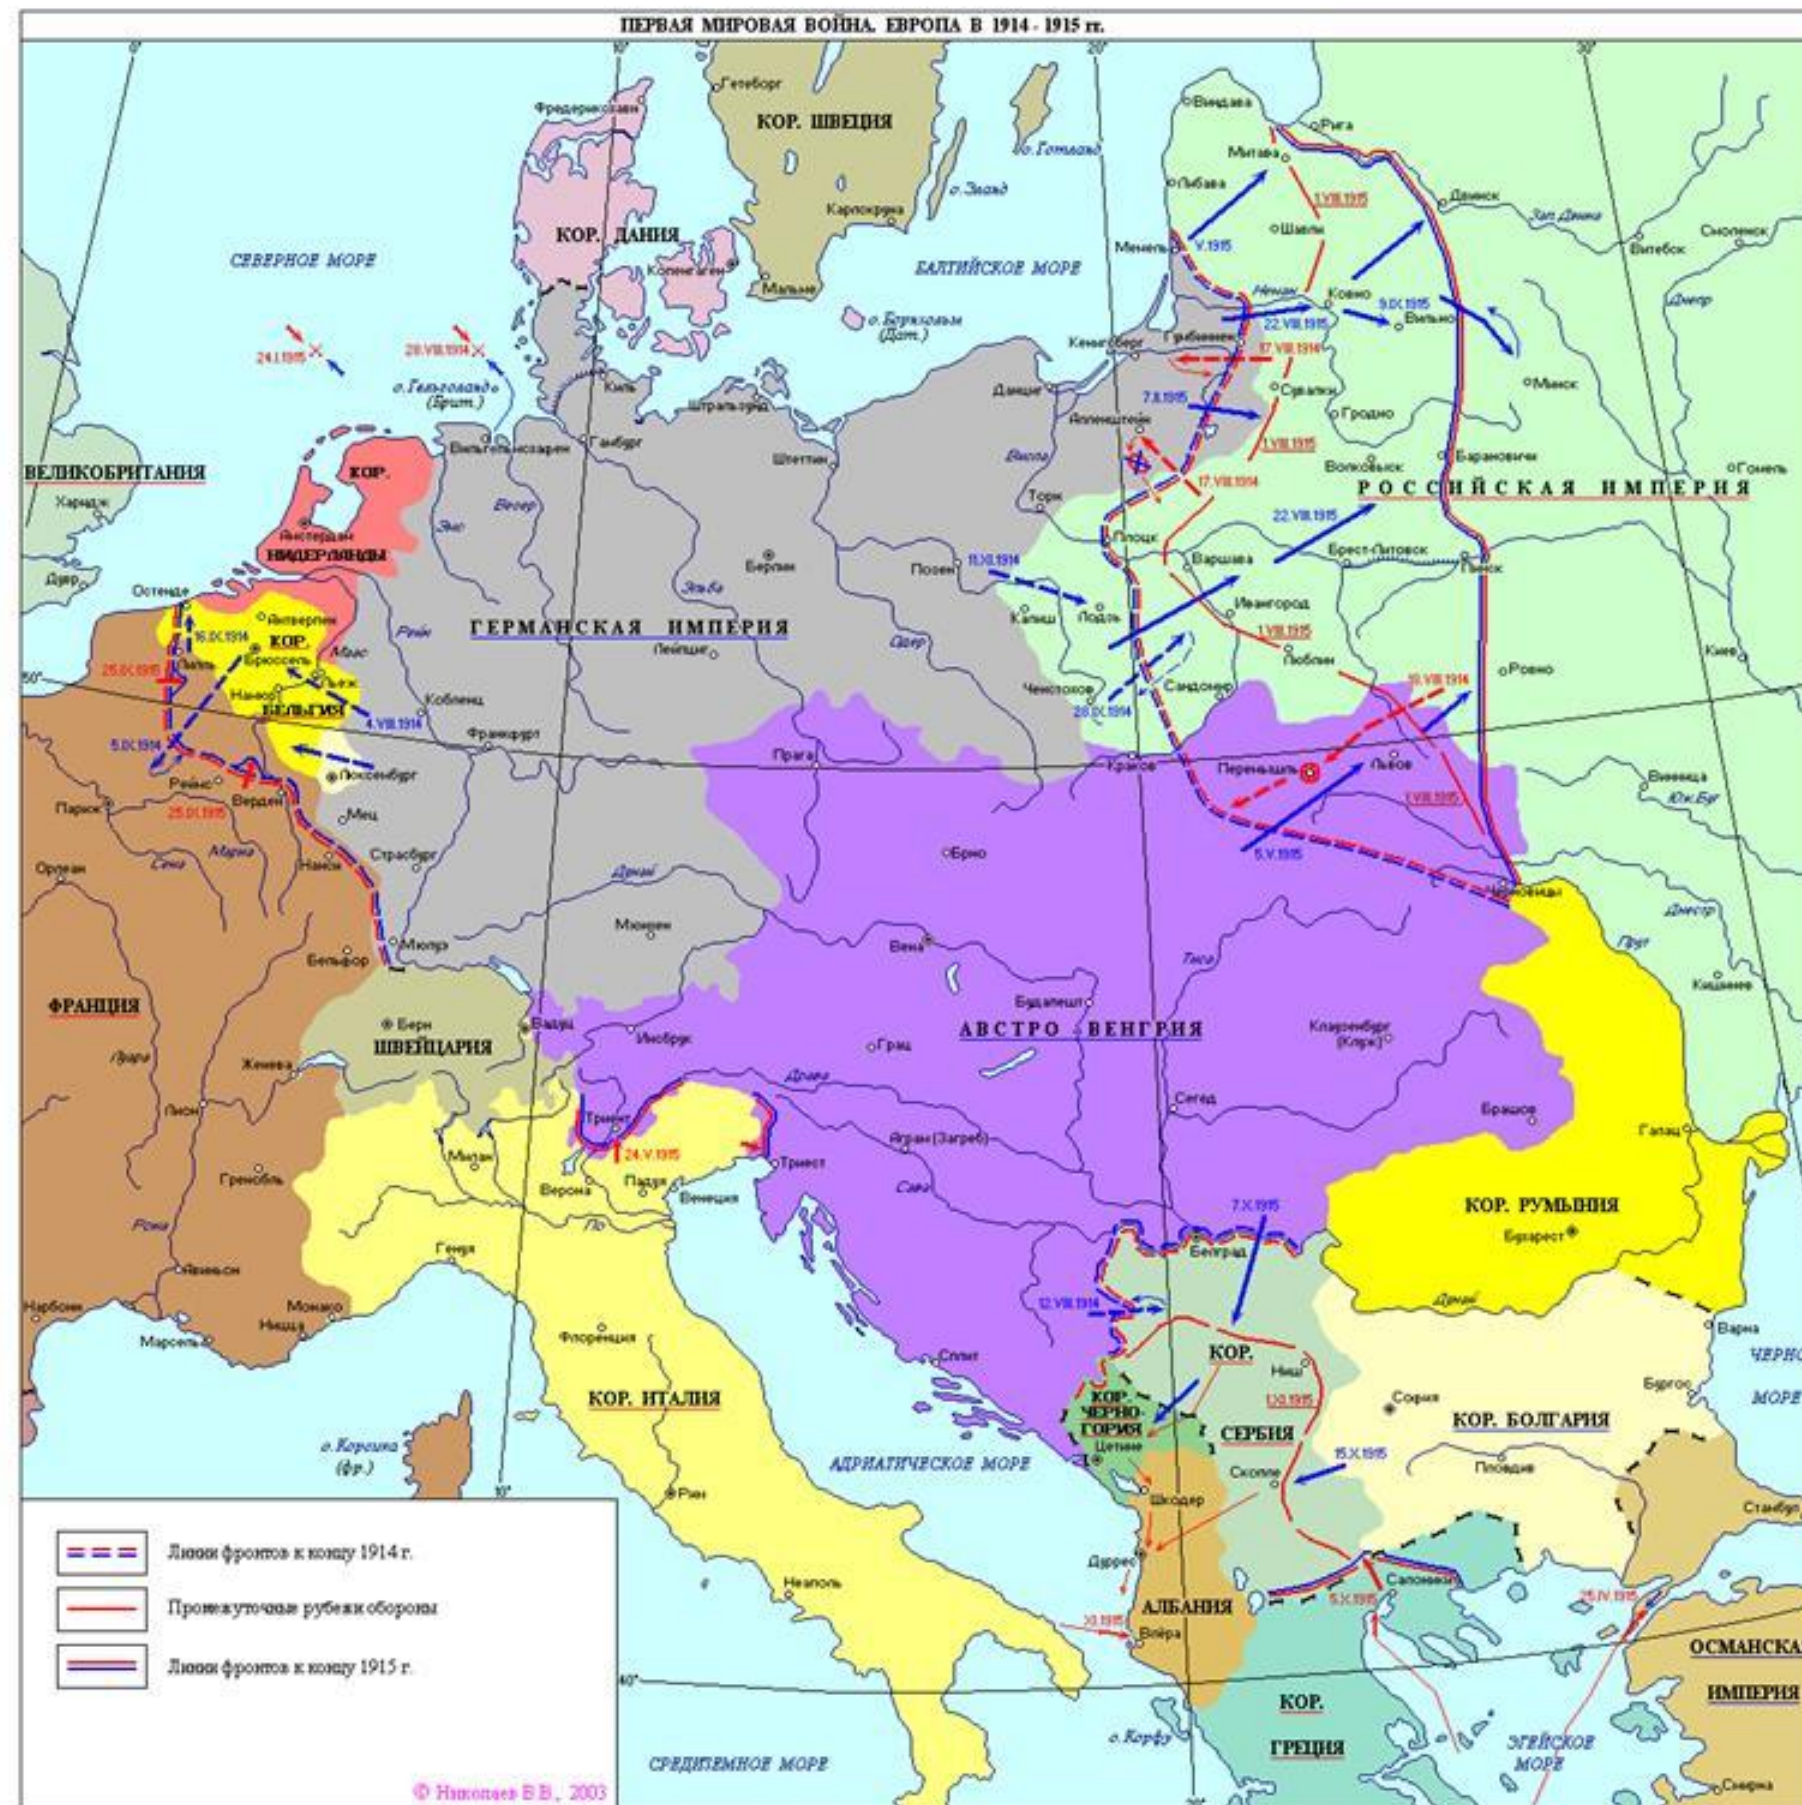

Восстание С. Разина

Северная война 1700-1721 годов

Осада и взятие Азова в 1696 году

Сражение под Нарвой 19 ноября 1700 года

Штурм Нотебурга 11 октября 1702 года

Сражение при Лесной 28 сентября 1708 года

Полтавское сражение 27 июня 1709 года

Сражение при Грос-Егерсдорфе 19 августа 1757 года

Русско-Турецкая война 1768-1774 гг.

Восстание под предводительством Е. Пугачёва

Вторжение Наполеоновской армии в Россию. 1812 год

Контрнаступление русской армии. 1812 год

Русско-турецкая война 1828-1829 гг.

Крымская война 1853-1856 гг.

Русско-турецкая война 1877-1878 гг.

Русско-японская война 1905 года

Первая мировая война. Европа в 1914-1915 гг.

Первая мировая война

Советско-польская война

СОВЕТСКО-ПОЛЬСКАЯ ВОЙНА. РАЗГРОМ АРМИИ ВРАНГЕЛЯ. Апрель-ноябрь 1920 г.

Вторая мировая война. СССР в 1942 г. (05.12.1941 - 31.12.1942 гг.)

Вторая мировая война. СССР в 1943 г.

Вторая мировая война. СССР в 1944 г.