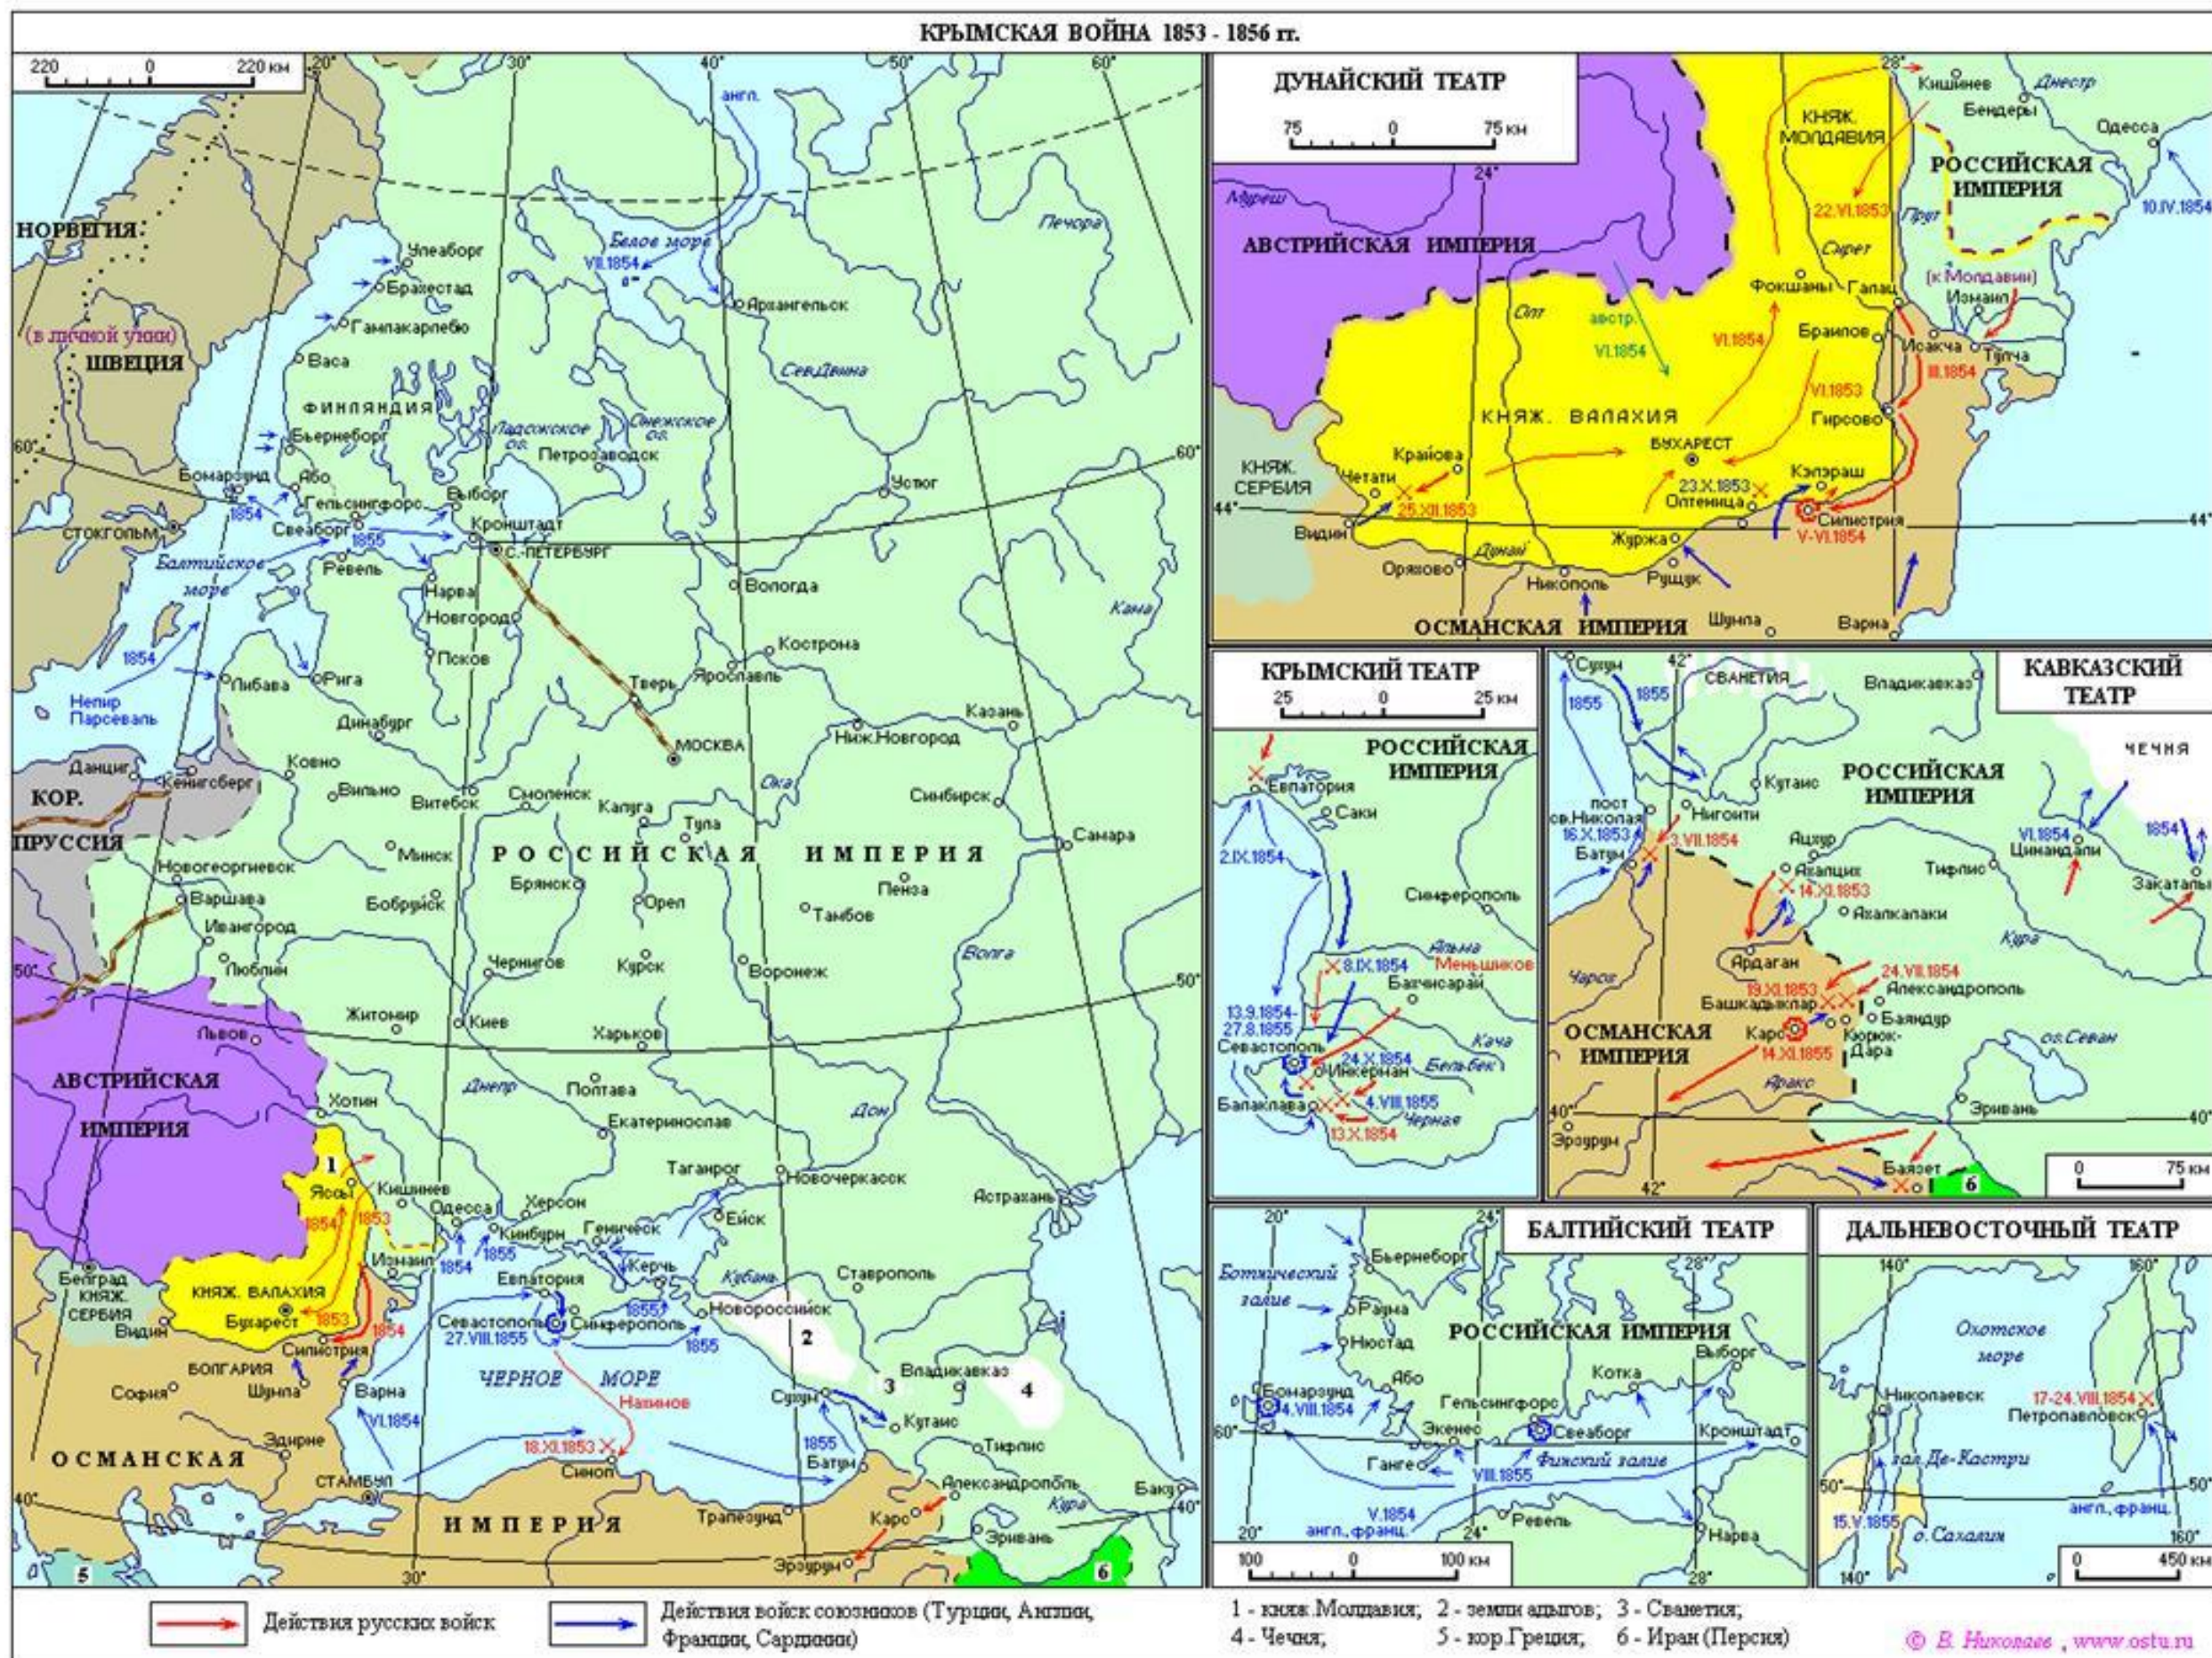

Присоединение Сибирского ханства к России. Поход Ермака Тимофеевича (1582-1585 гг.)

Российское государство в начале XVII века. Смутное время

Освободительная война украинского народа в 1648-1654 гг.

Русско-Польская война 1654-1667 гг.

Восстание С. Разина

Северная война 1700-1721 годов

Осада и взятие Азова в 1696 году

Сражение под Нарвой 19 ноября 1700 года

Штурм Нотебурга 11 октября 1702 года

Сражение при Лесной 28 сентября 1708 года

Полтавское сражение 27 июня 1709 года

Сражение при Грос-Егерсдорфе 19 августа 1757 года

Русско-Турецкая война 1768-1774 гг.

Восстание под предводительством Е. Пугачёва

Вторжение Наполеоновской армии в Россию. 1812 год

Контрнаступление русской армии. 1812 год

Русско-турецкая война 1828-1829 гг.

Крымская война 1853-1856 гг.

Русско-турецкая война 1877-1878 гг.

Русско-японская война 1905 года

Первая мировая война. Европа в 1914-1915 гг.

Первая мировая война

Советско-польская война