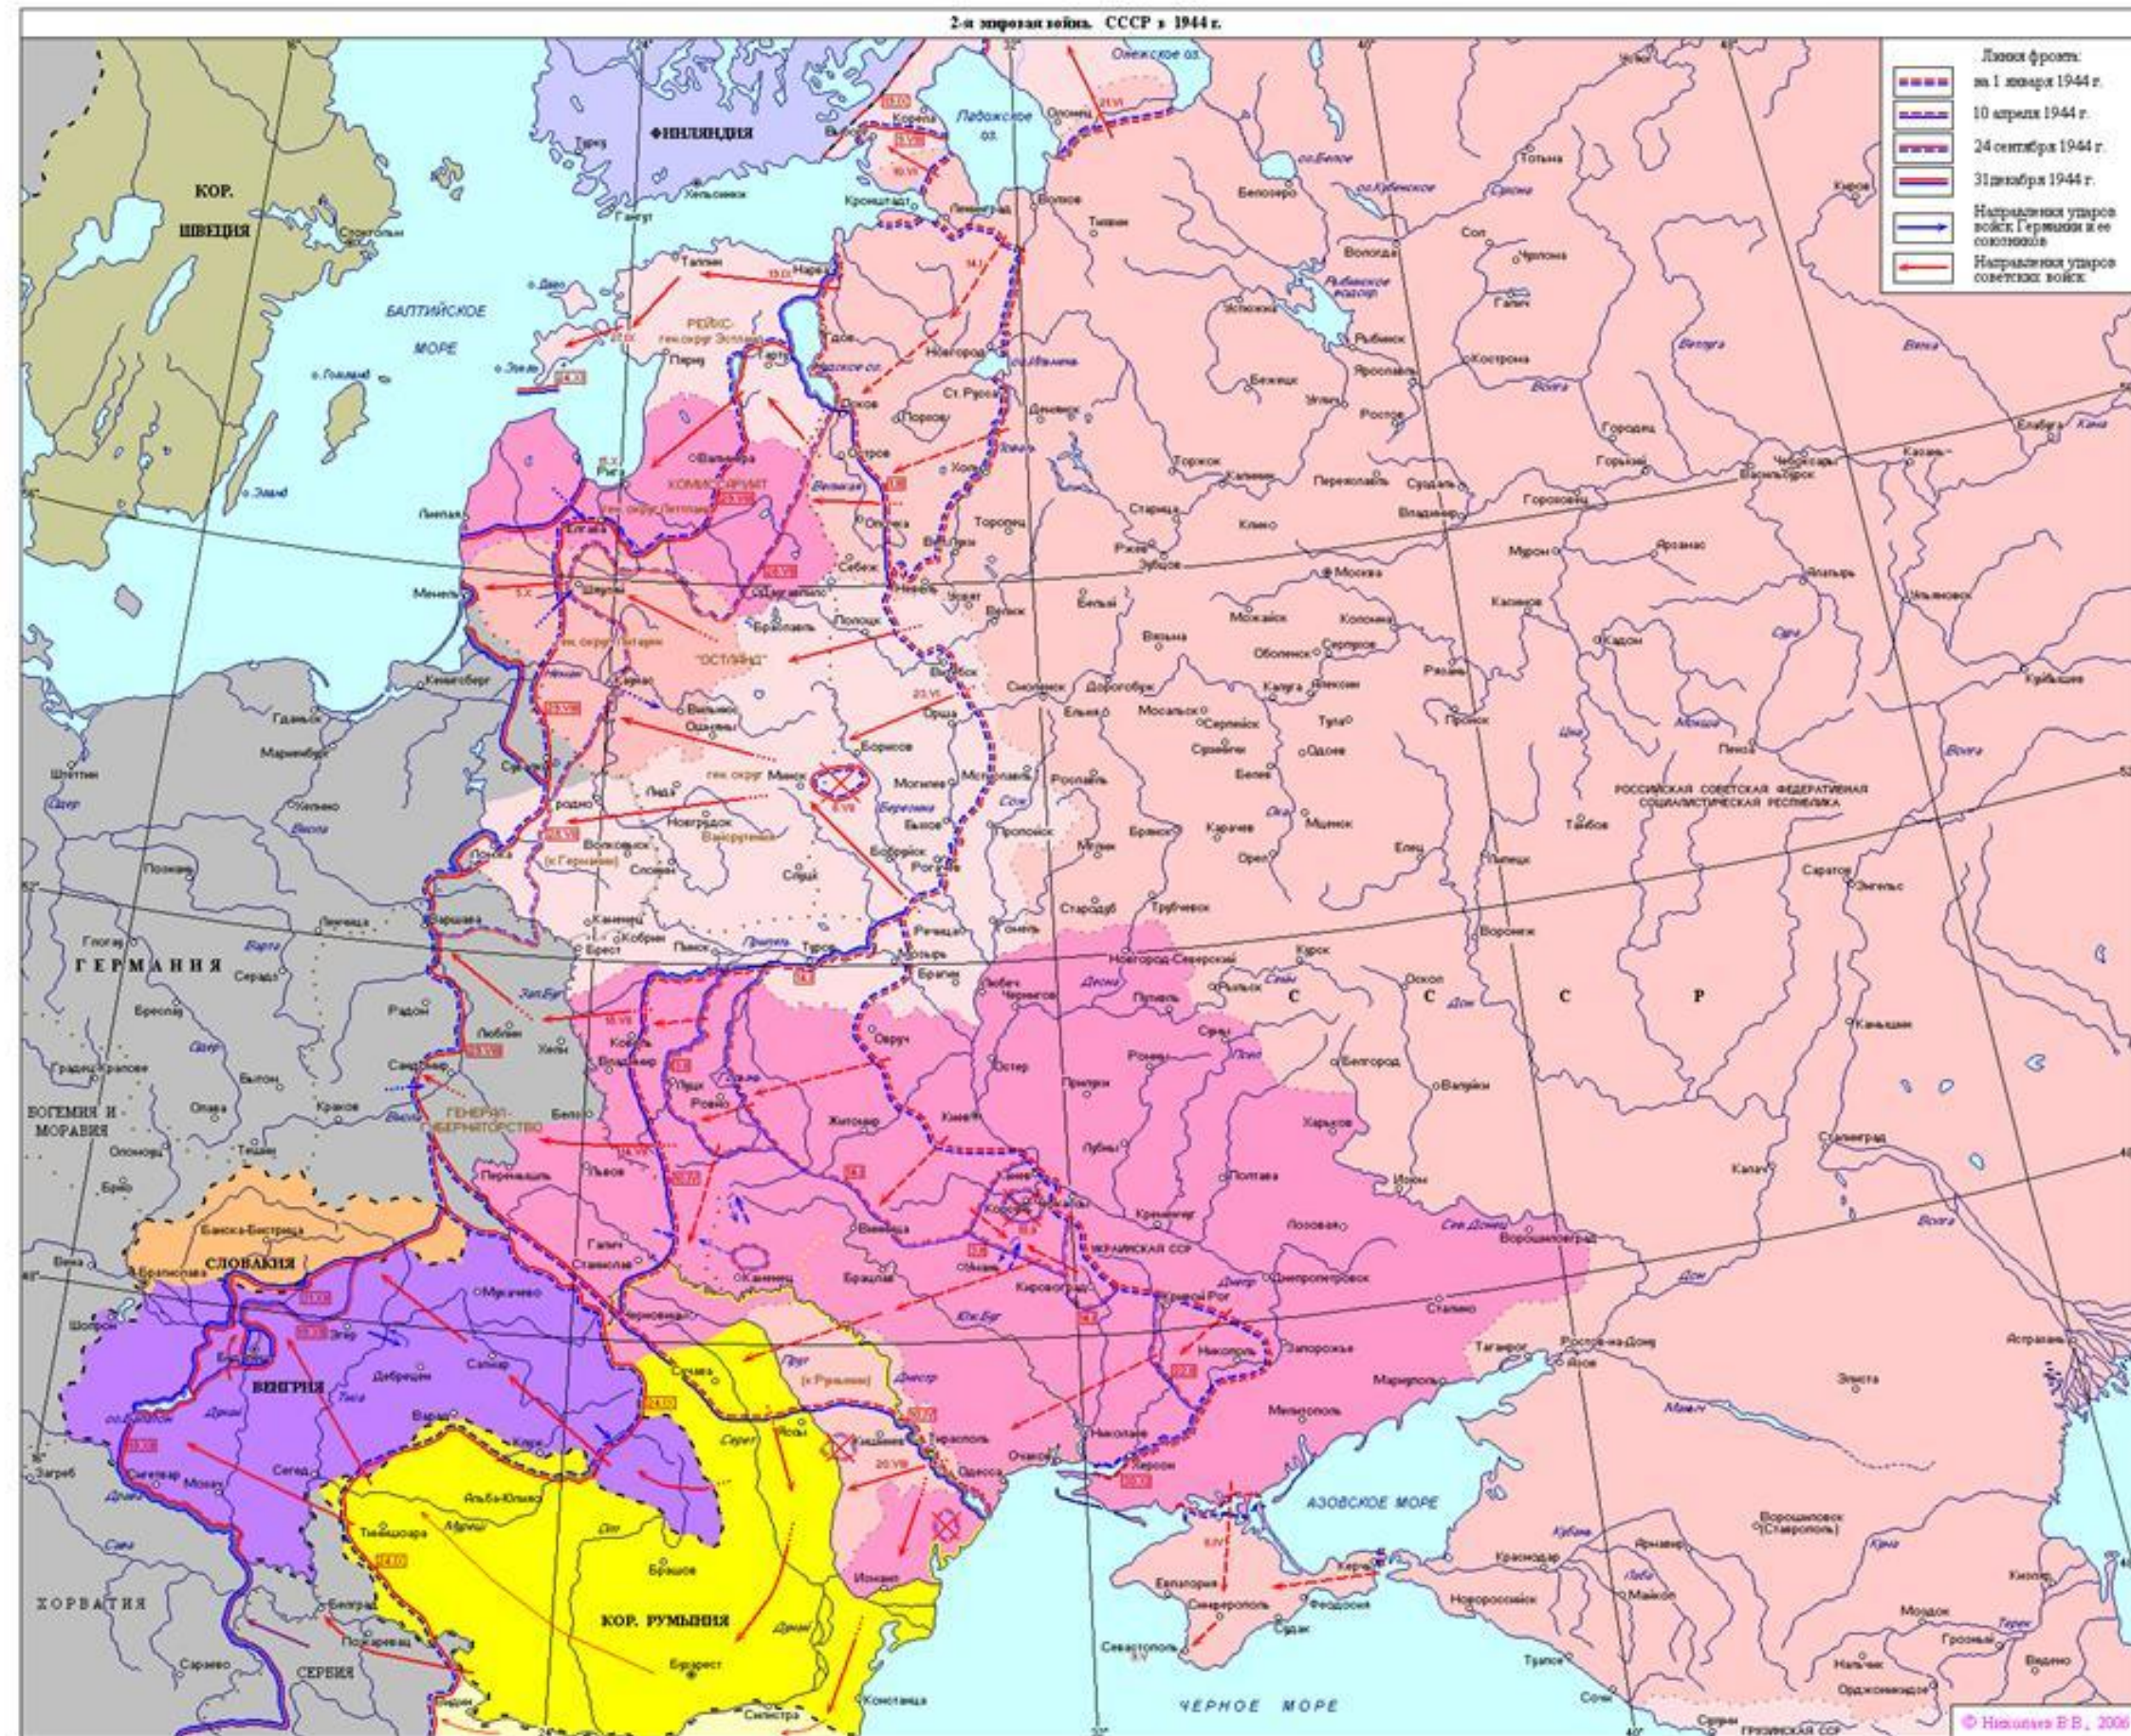

Сборник карт для ЕГЭ
по истории

Битва на реке Калке 31 мая 1223 года

Невская битва 15 июля 1240 года

Битва на Чудском озере 5 апреля 1242 года

Монголо-татарское нашествие на Русь

Монголо-татарское нашествие на Русь

Русско-турецкая война 1828-1829 гг.

Крымская война 1853-1856 гг.

Русско-турецкая война 1877-1878 гг.

Русско-японская война 1905 года

Первая мировая война. Европа в 1914-1915 гг.

Первая мировая война

Советско-польская война

СОВЕТСКО-ПОЛЬСКАЯ ВОЙНА. РАЗГРОМ АРМИИ ВРАНГЕЛЯ. Апрель-ноябрь 1920 г.

Вторая мировая война. СССР в 1942 г. (05.12.1941 - 31.12.1942 гг.)

Вторая мировая война. СССР в 1943 г.

Вторая мировая война. СССР в 1944 г.

Вторая мировая война. СССР в 1945 г.