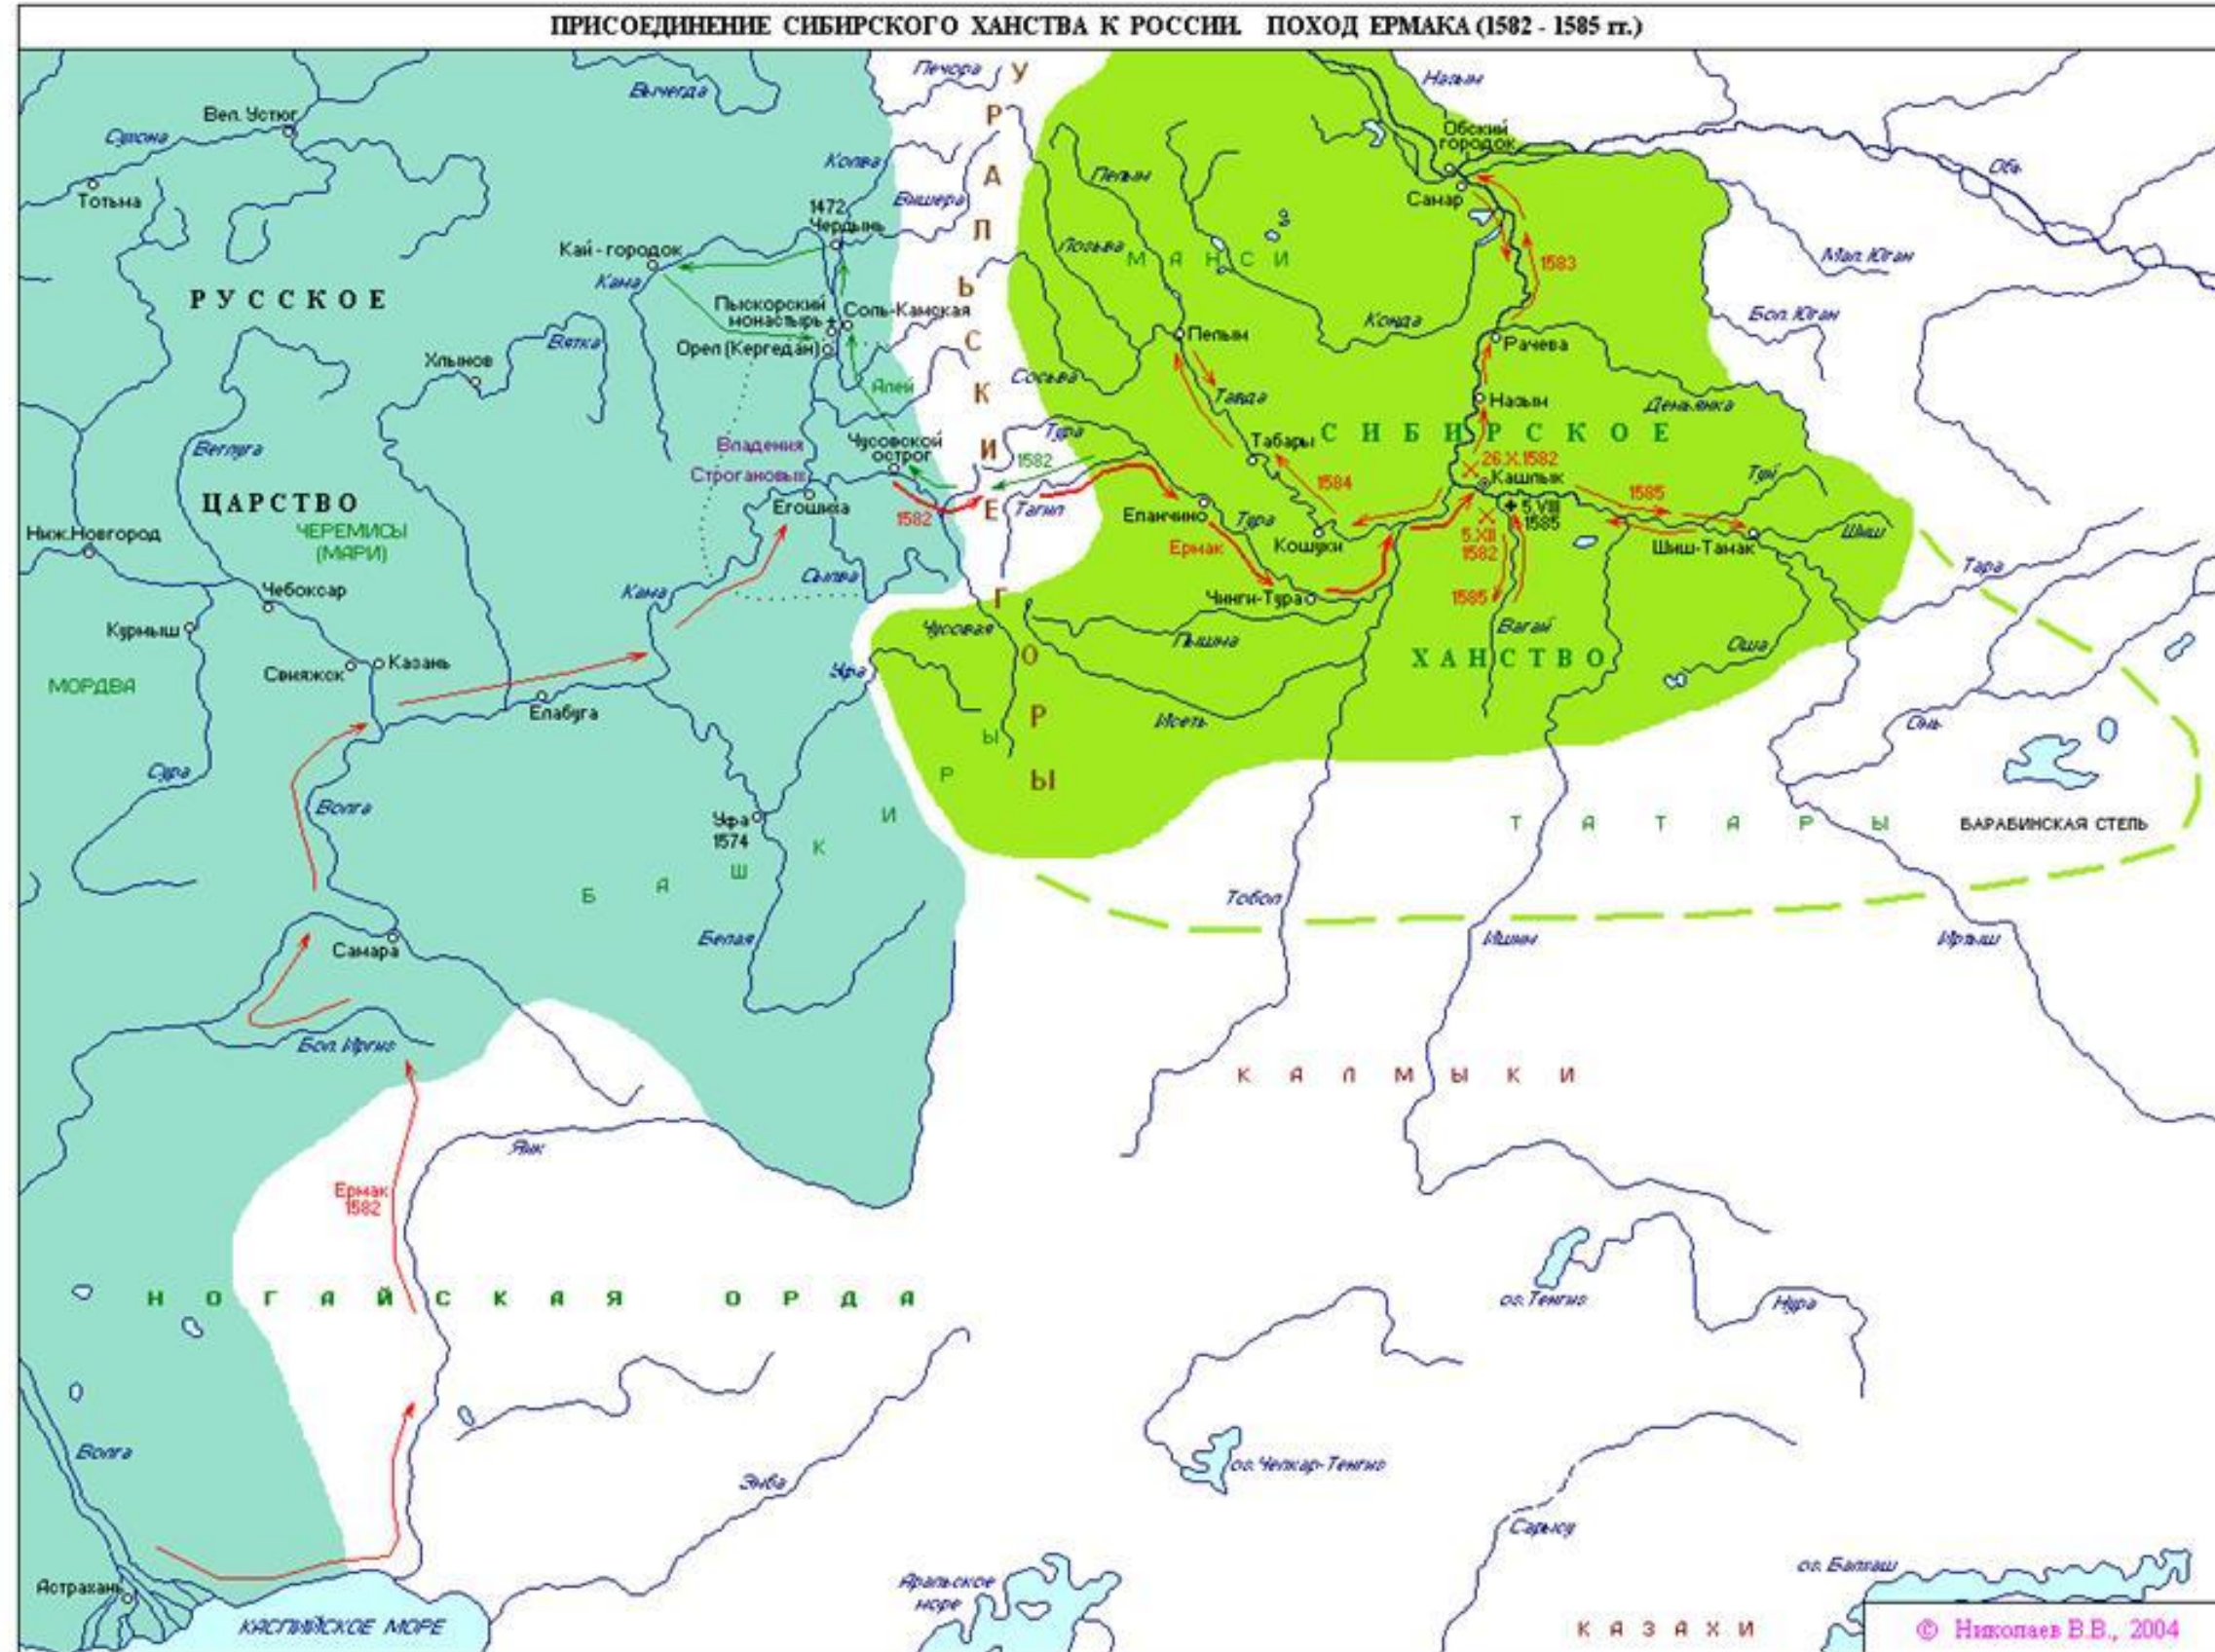

Сборник карт для ЕГЭ
по истории

Битва на реке Калке 31 мая 1223 года

Невская битва 15 июля 1240 года

Битва на Чудском озере 5 апреля 1242 года

Монголо-татарское нашествие на Русь

Монголо-татарское нашествие на Русь

Россия в XIV-XV веке. Куликовская битва и стояние на Угре

Куликовская битва

Междоусобная война на Руси во второй четверти XV века

Русско-ливонская и русско-литовские войны в начале XVI века

Ливонская война 1558-1583 годов

Присоединение Сибирского ханства к России. Поход Ермака Тимофеевича (1582-1585 гг.)

Российское государство в начале XVII века. Смутное время

Освободительная война украинского народа в 1648-1654 гг.

Русско-Польская война 1654-1667 гг.

Восстание С. Разина

Северная война 1700-1721 годов

Осада и взятие Азова в 1696 году

Сражение под Нарвой 19 ноября 1700 года

Штурм Нотебурга 11 октября 1702 года

Сражение при Лесной 28 сентября 1708 года

Полтавское сражение 27 июня 1709 года