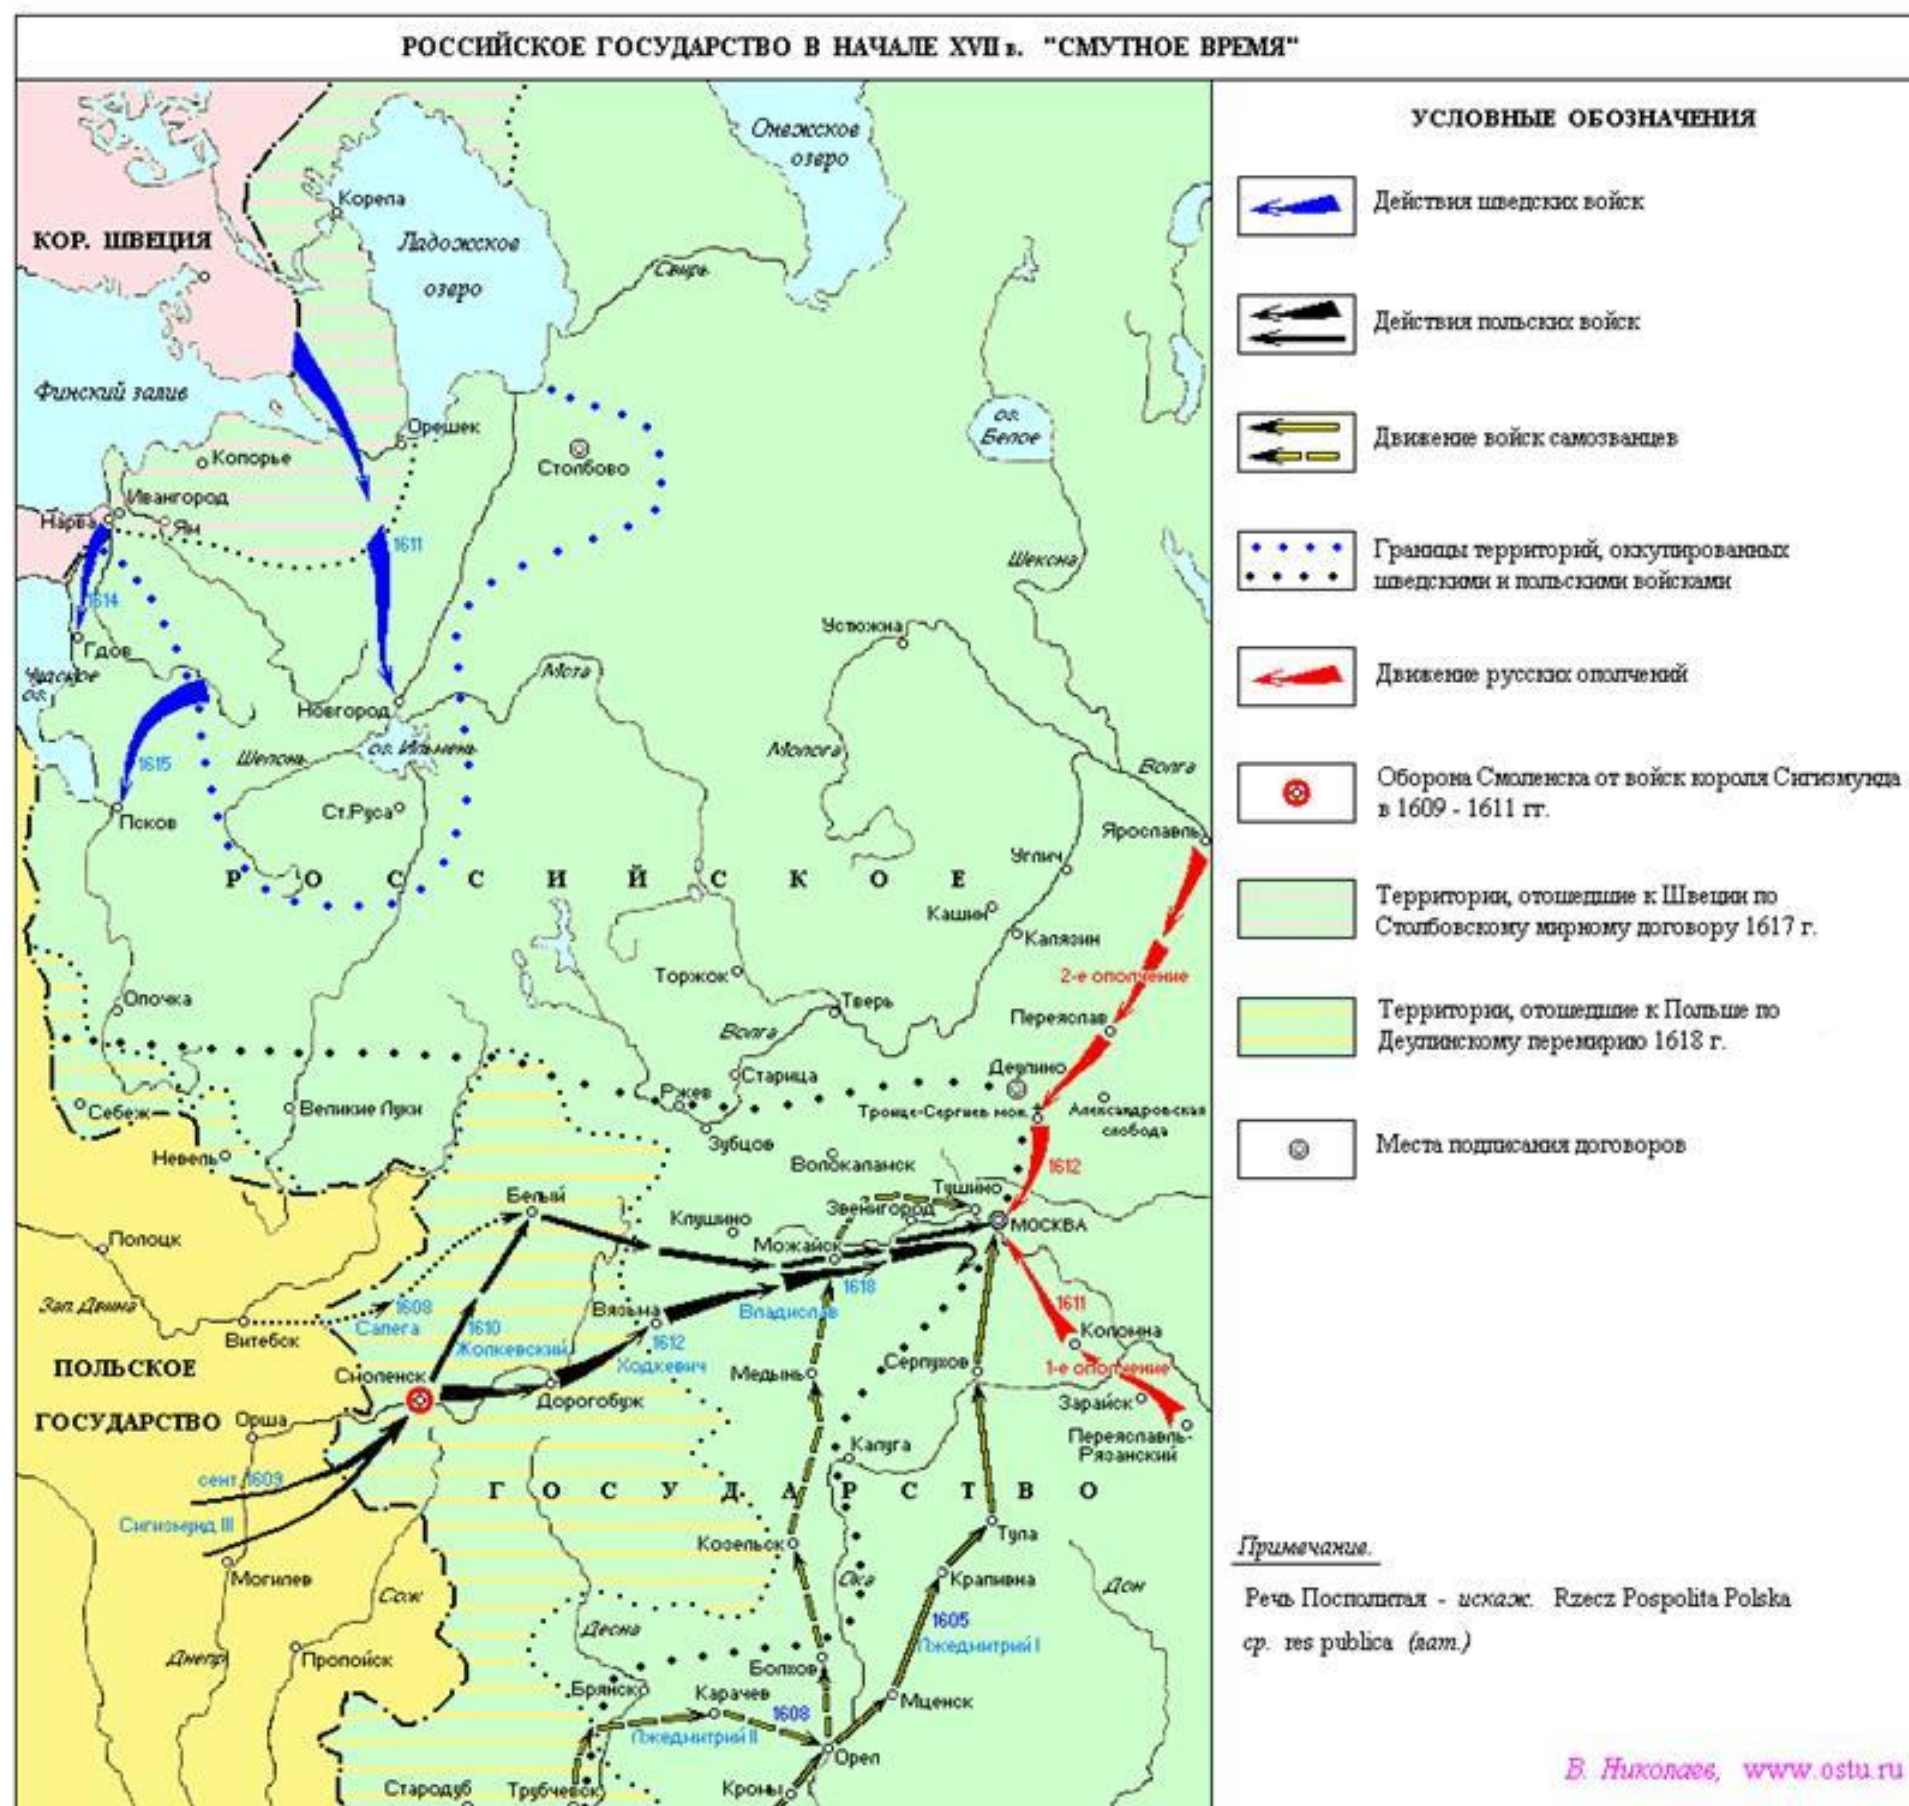

Сборник карт для ЕГЭ
по истории

Битва на реке Калке 31 мая 1223 года

Невская битва 15 июля 1240 года

Битва на Чудском озере 5 апреля 1242 года

Монголо-татарское нашествие на Русь

Монголо-татарское нашествие на Русь

Россия в XIV-XV веке. Куликовская битва и стояние на Угре

Куликовская битва

Междоусобная война на Руси во второй четверти XV века

Русско-ливонская и русско-литовские войны в начале XVI века

Ливонская война 1558-1583 годов

Присоединение Сибирского ханства к России. Поход Ермака Тимофеевича (1582-1585 гг.)

Российское государство в начале XVII века. Смутное время

Освободительная война украинского народа в 1648-1654 гг.

Русско-Польская война 1654-1667 гг.

Восстание С. Разина

Северная война 1700-1721 годов

Осада и взятие Азова в 1696 году

Сражение под Нарвой 19 ноября 1700 года

Штурм Нотебурга 11 октября 1702 года

Сражение при Лесной 28 сентября 1708 года

Полтавское сражение 27 июня 1709 года