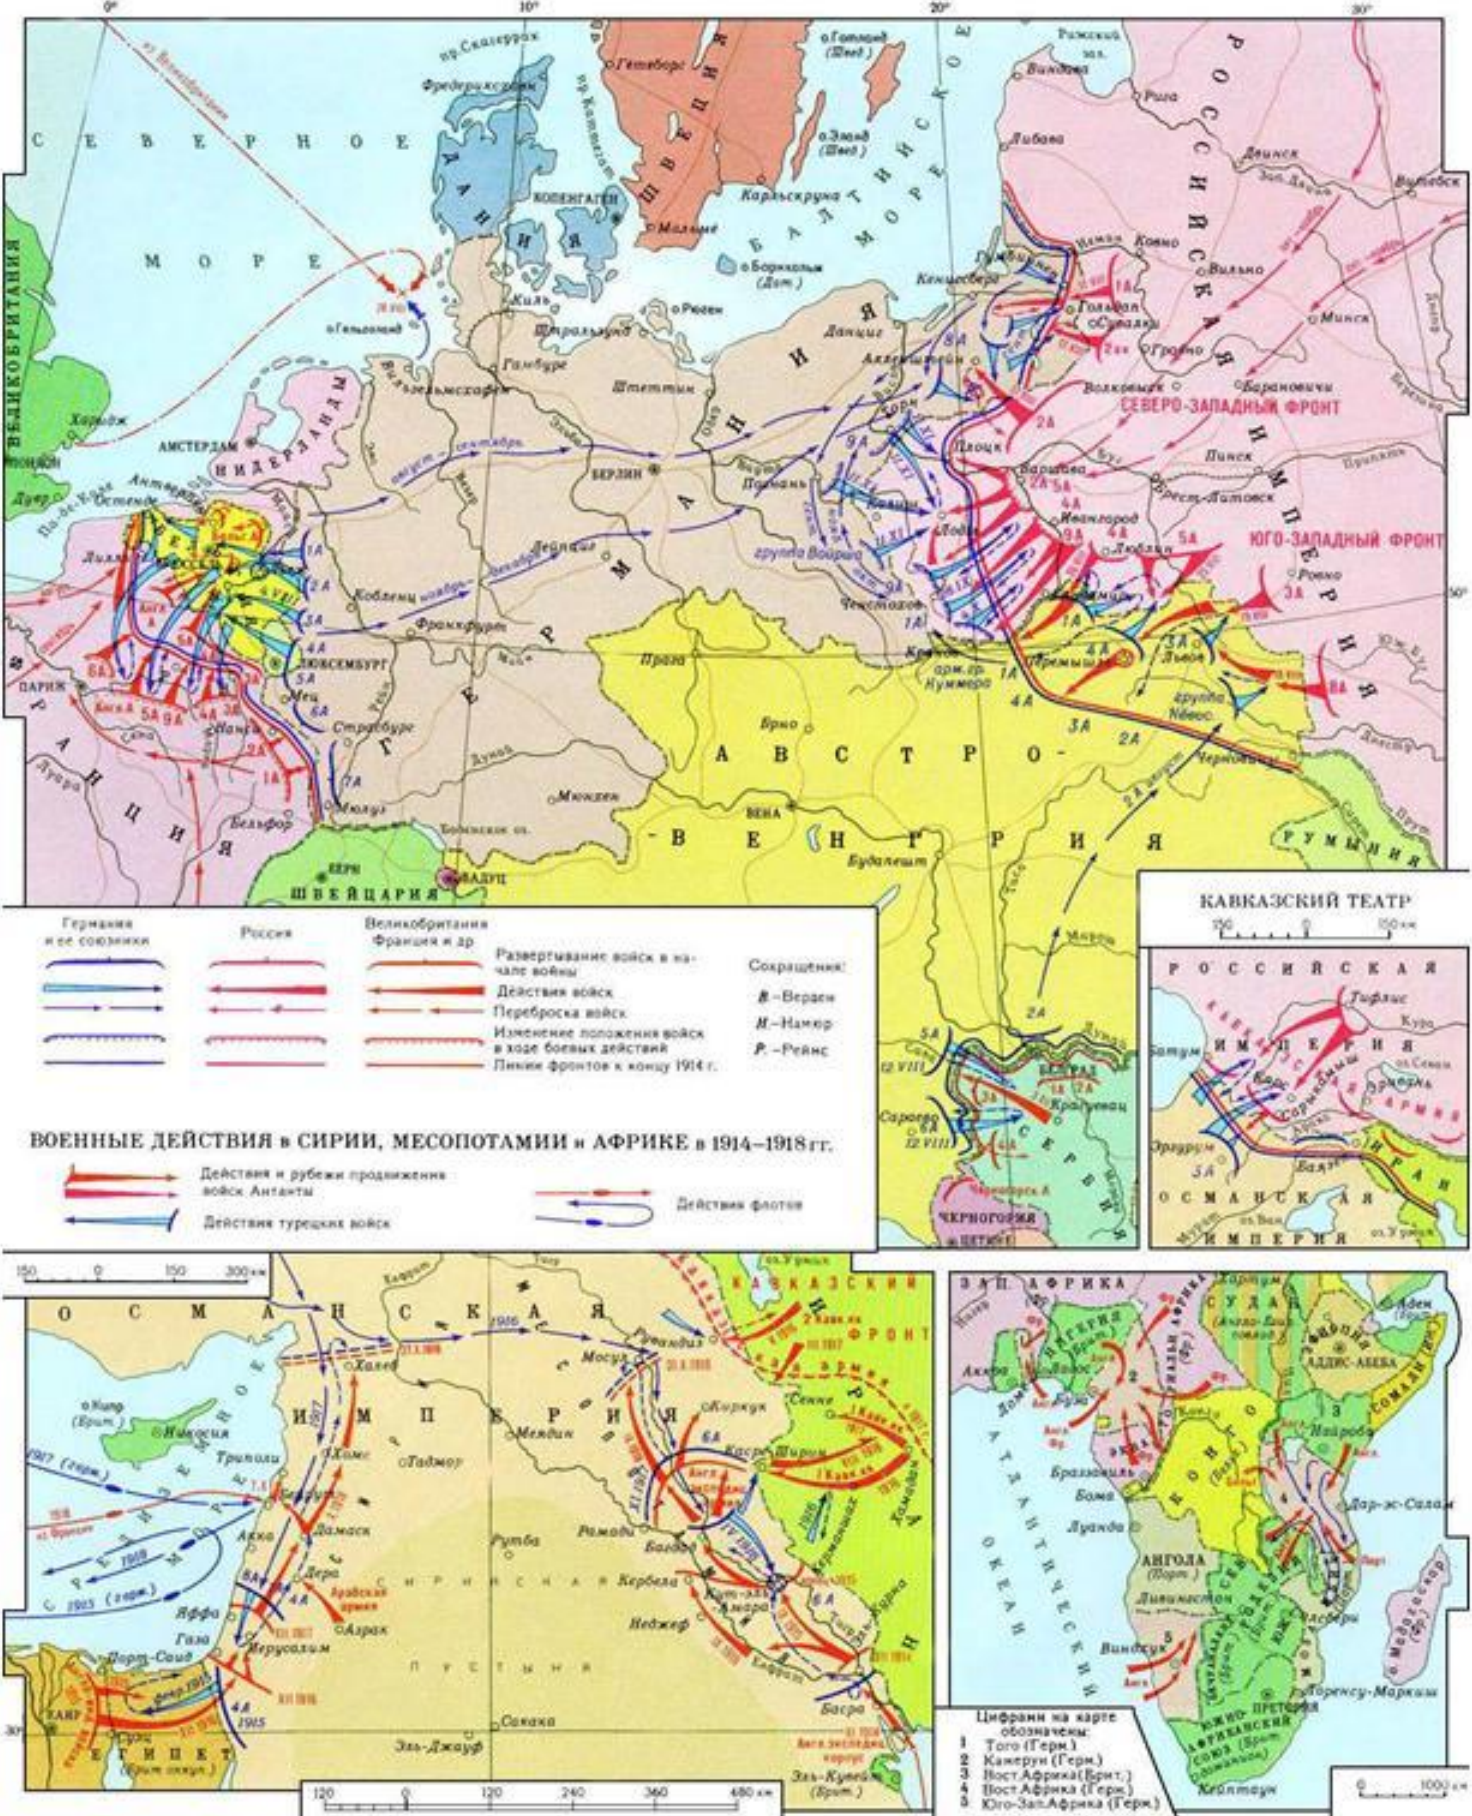

Сборник карт для ЕГЭ
по истории

Битва на реке Калке 31 мая 1223 года

Невская битва 15 июля 1240 года

Битва на Чудском озере 5 апреля 1242 года

Монголо-татарское нашествие на Русь

Монголо-татарское нашествие на Русь

Восстание С. Разина

Северная война 1700-1721 годов

Осада и взятие Азова в 1696 году

Сражение под Нарвой 19 ноября 1700 года

Штурм Нотебурга 11 октября 1702 года

Сражение при Лесной 28 сентября 1708 года

Полтавское сражение 27 июня 1709 года

Сражение при Грос-Егерсдорфе 19 августа 1757 года

Русско-Турецкая война 1768-1774 гг.

Восстание под предводительством Е. Пугачёва

Вторжение Наполеоновской армии в Россию. 1812 год

Контрнаступление русской армии. 1812 год

Русско-турецкая война 1828-1829 гг.

Крымская война 1853-1856 гг.

Русско-турецкая война 1877-1878 гг.

Русско-японская война 1905 года

Первая мировая война. Европа в 1914-1915 гг.

Первая мировая война

Советско-польская война