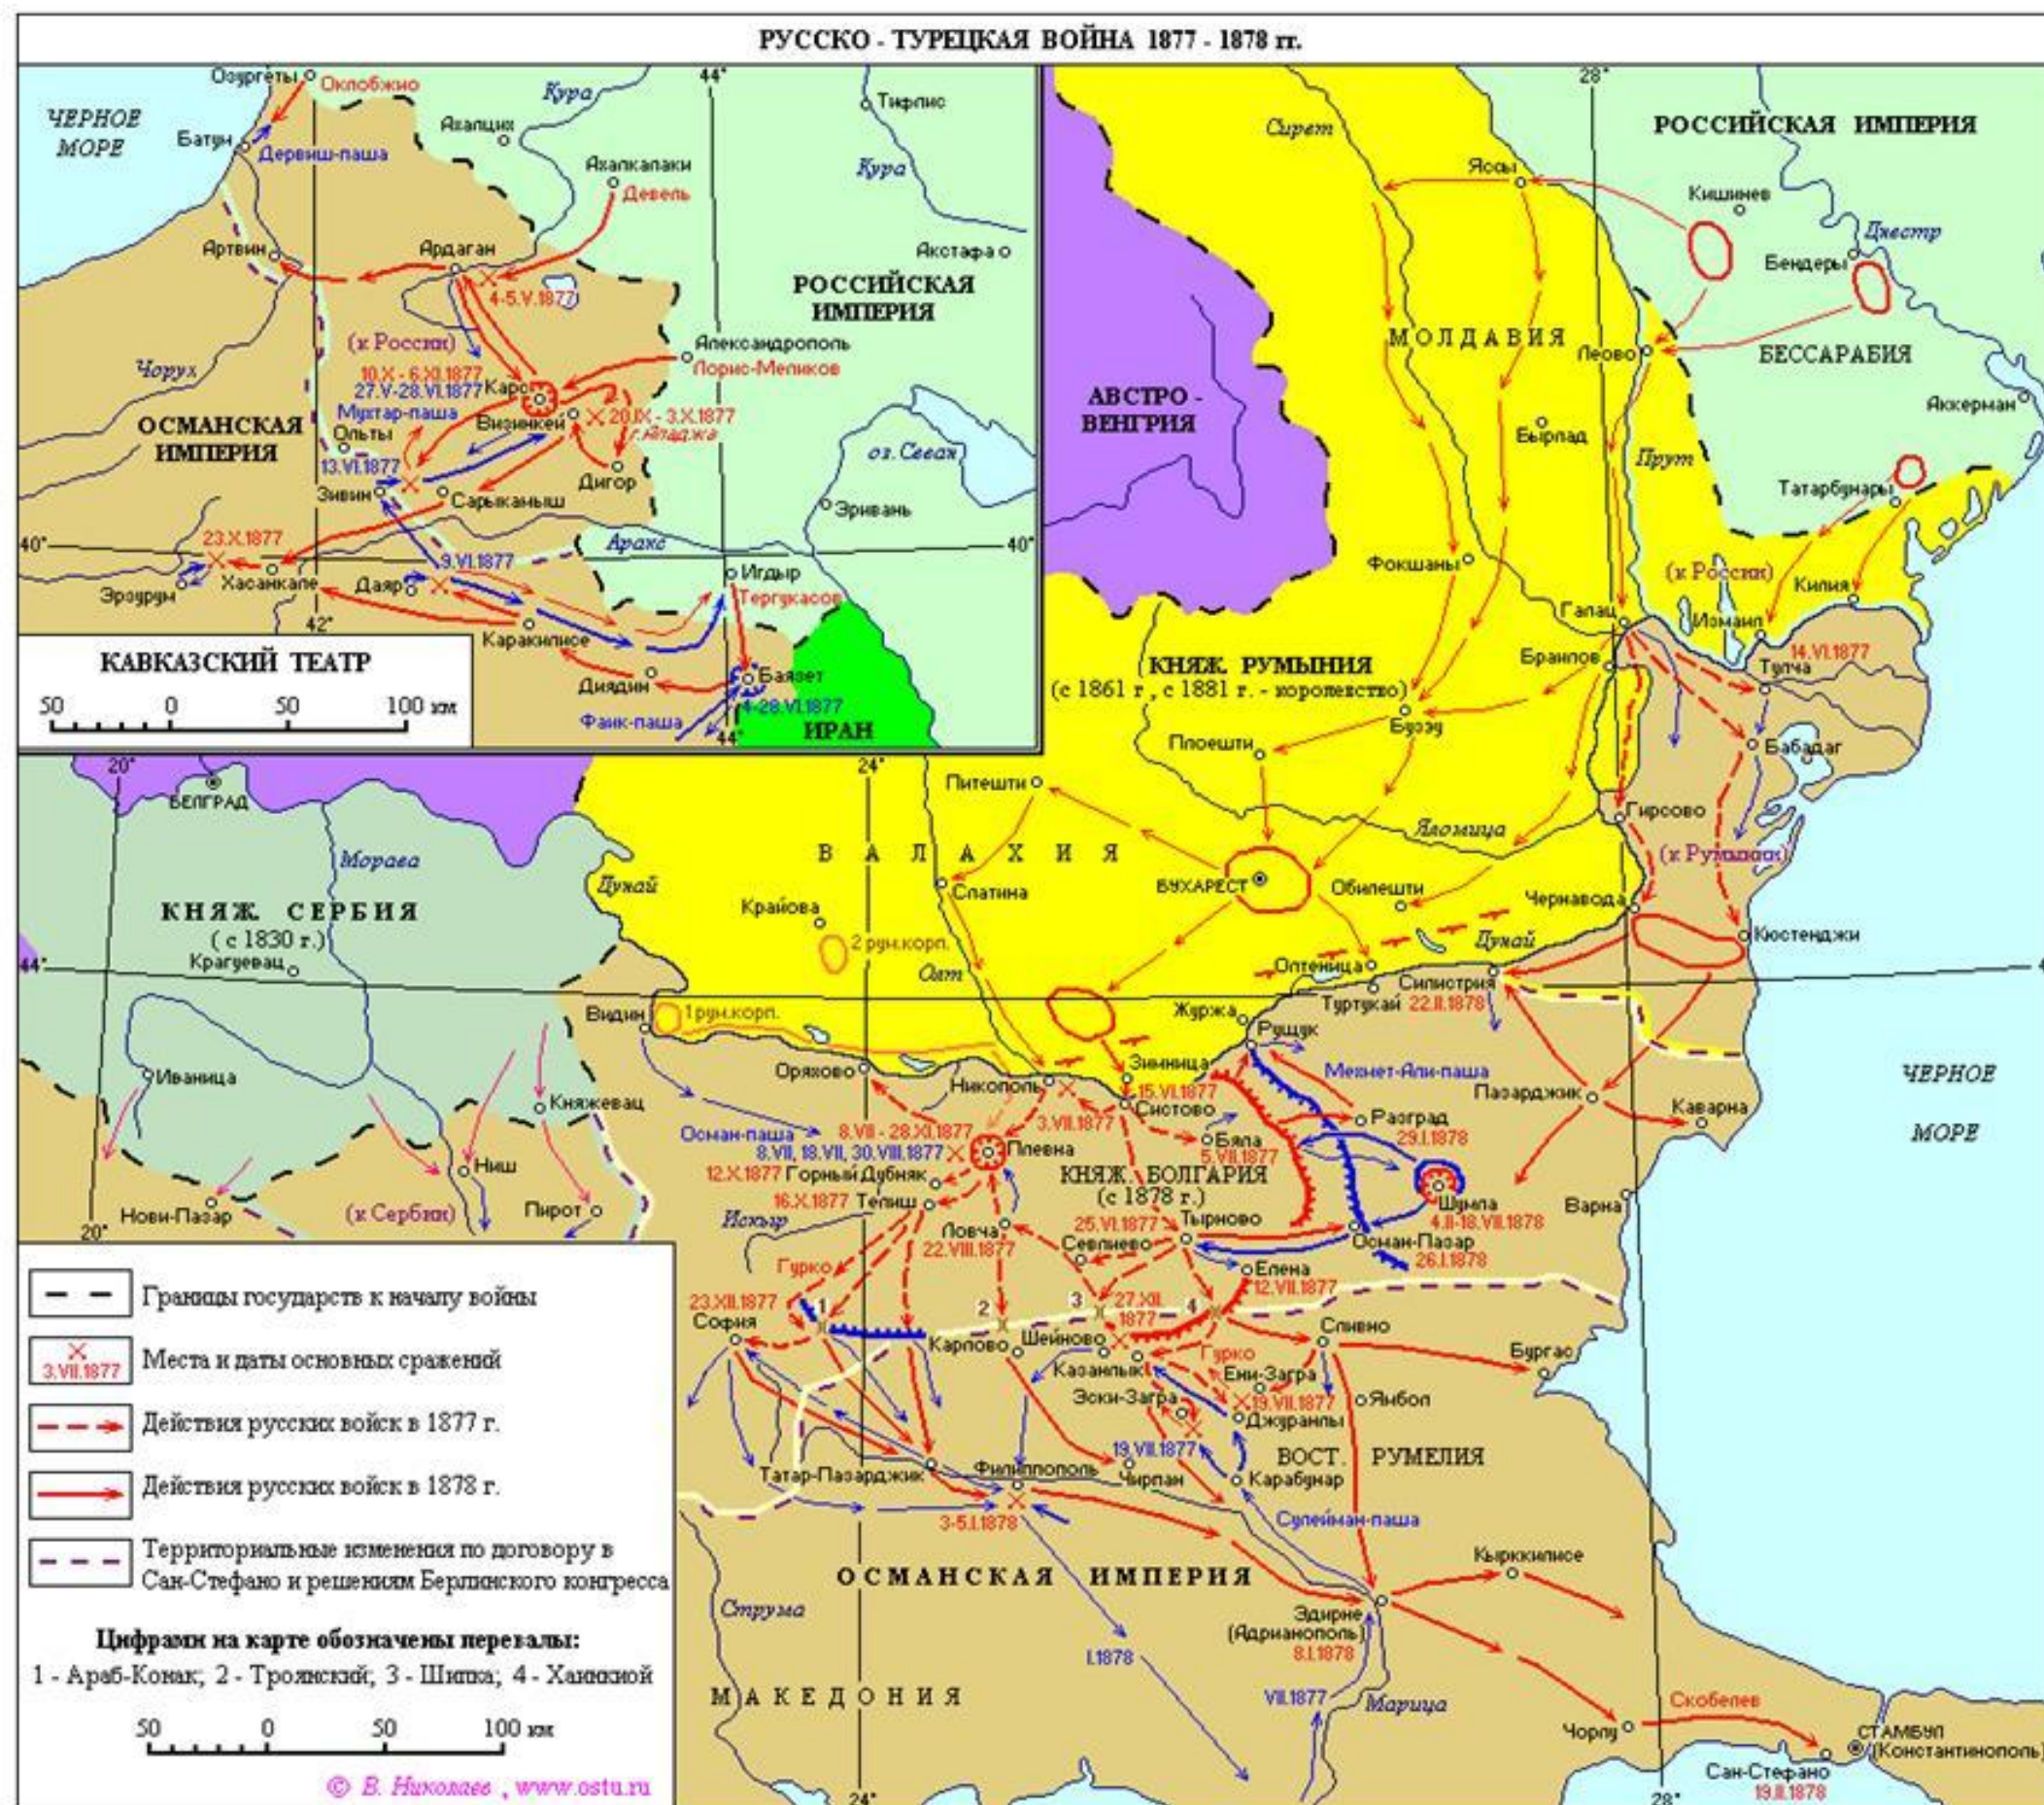

Присоединение Сибирского ханства к России. Поход Ермака Тимофеевича (1582-1585 гг.)

Российское государство в начале XVII века. Смутное время

Освободительная война украинского народа в 1648-1654 гг.

Русско-Польская война 1654-1667 гг.

Восстание С. Разина

Северная война 1700-1721 годов

Осада и взятие Азова в 1696 году

Сражение под Нарвой 19 ноября 1700 года

Штурм Нотебурга 11 октября 1702 года

Сражение при Лесной 28 сентября 1708 года

Полтавское сражение 27 июня 1709 года

Сражение при Грос-Егерсдорфе 19 августа 1757 года

Русско-Турецкая война 1768-1774 гг.

Восстание под предводительством Е. Пугачёва

Вторжение Наполеоновской армии в Россию. 1812 год

Контрнаступление русской армии. 1812 год

Русско-турецкая война 1828-1829 гг.

Крымская война 1853-1856 гг.

Русско-турецкая война 1877-1878 гг.

Русско-японская война 1905 года

Первая мировая война. Европа в 1914-1915 гг.

Первая мировая война

Советско-польская война