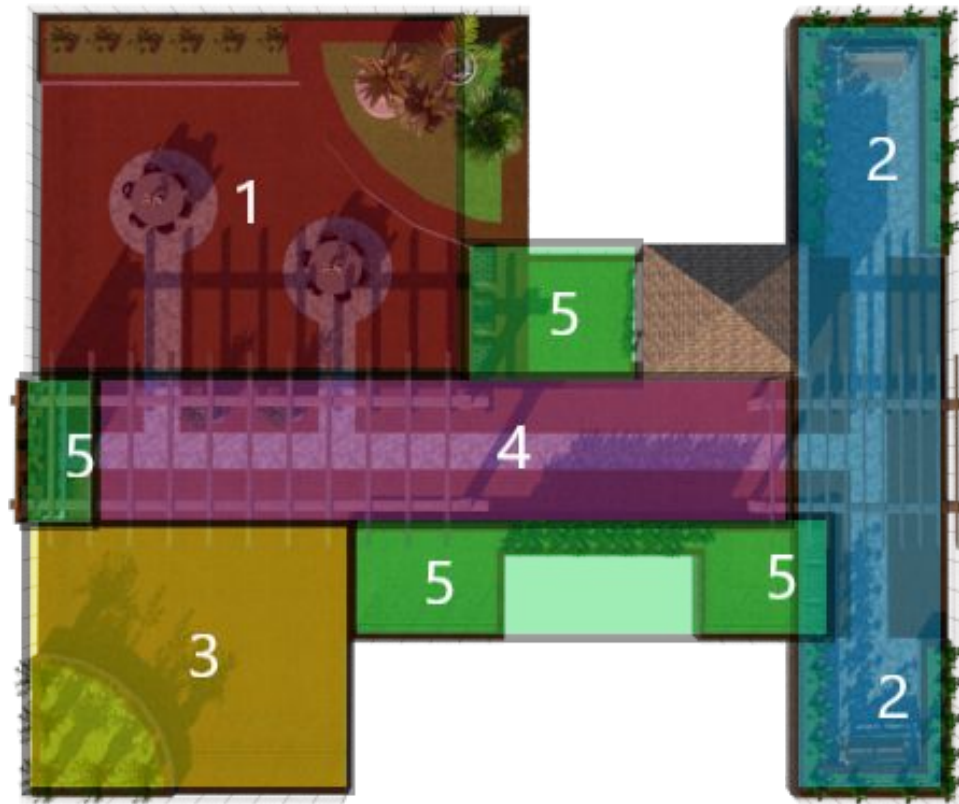

КОНЦЕПЦИЯ БЛАГОУСТРОЙСТВА КРЫШИ

Генпла

Н

- 1-Зона для обедов на открытом воздухе
- 2-Удаленная зона для тихого отдыха
- 3-Площадка для проведения мероприятий
- 4-Проходная зона
- 5-Зеленый уголок

Функциональное зонирование

- Катальпа изящная
- Канна культурная
- Асплений гнездовой
- Ховея Бельмора
- Айва японская
- Юкка сизая
- Фиалка белая
- Кампсис укореняющийся

Дендроплан

Проходная зона

Зона для тихого отдыха

Зона для тихого отдыха

Зона для тихого отдыха

Зеленый уголок

Зона для обедов

Зона для обедов

Площадка для
мероприятий

Основной ассортимент

Малые архитектурные

СПАСИБО ЗА ВНИМАНИЕ!