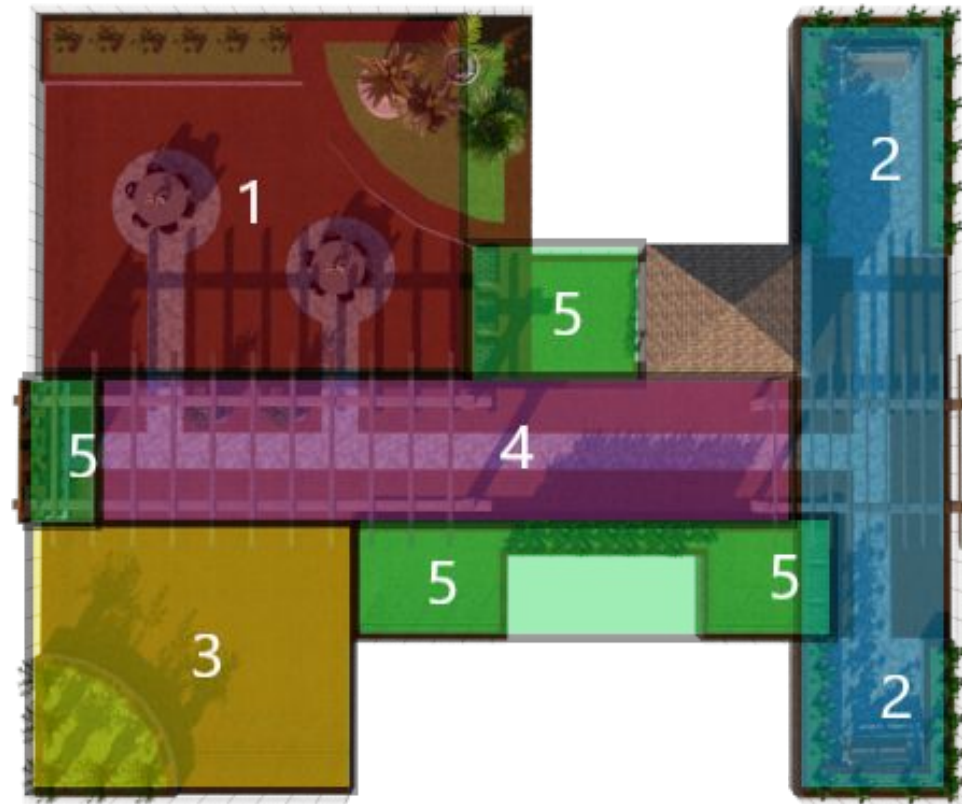

# КОНЦЕПЦИЯ БЛАГОУСТРОЙСТВА КРЫШИ

Генпла

Н

- 1-Зона для обедов на открытом воздухе
- 2-Удаленная зона для тихого отдыха
- 3-Площадка для проведения мероприятий
- 4-Проходная зона
- 5-Зеленый уголок

# Функциональное зонирование

- Катальпа изящная
- Канна культурная
- Асплений гнездовой
- Ховея Бельмора
- Айва японская
- Юкка сизая
- Фиалка белая
- Камписис укореняющийся

# Дендроплан

Пролодная зона

**Зона для тихого отдыха**

**Зона для тихого отдыха**

**Зона для тихого отдыха**

Зеленый уголок

Зона для обедов

Зона для обедов

Площадка для  
мероприятий

Основной ассортимент

**Малые архитектурные**

**СПАСИБО ЗА ВНИМАНИЕ!**