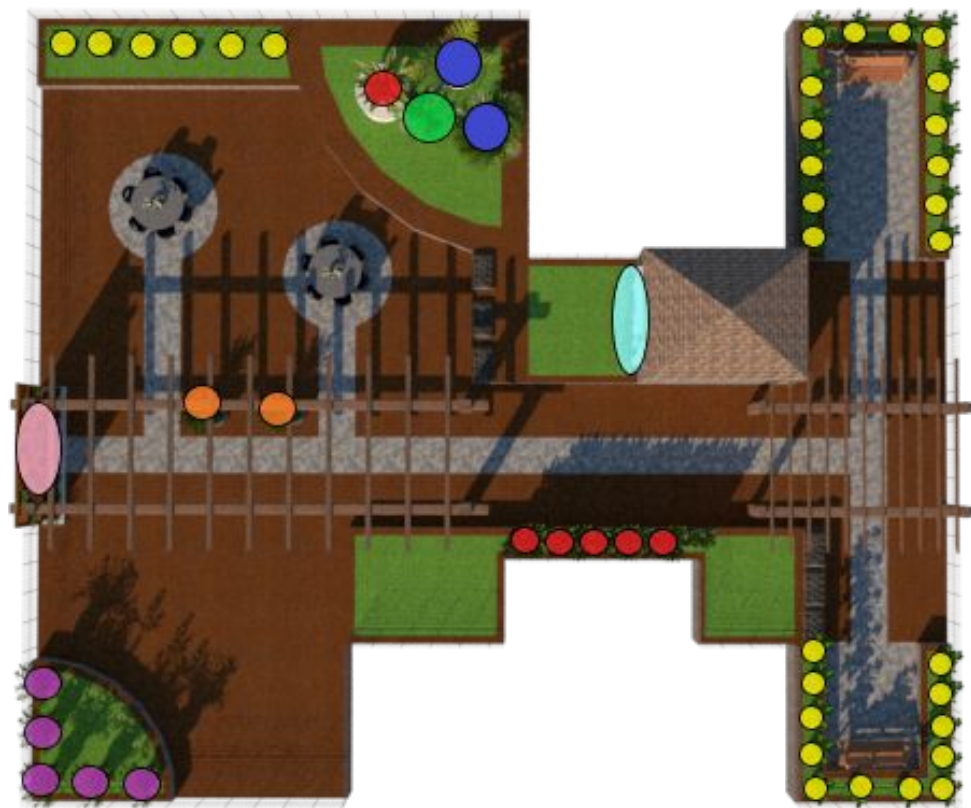

# КОНЦЕПЦИЯ БЛАГОУСТРОЙСТВА КРЫШИ

Генпла

Н

- 1-Зона для обедов на открытом воздухе
- 2-Удаленная зона для тихого отдыха
- 3-Площадка для проведения мероприятий
- 4-Проходная зона
- 5-Зеленый уголок

# Функциональное зонирование

- Катальпа изящная
- Канна культурная
- Асплений гнездовой
- Ховея Бельмора
- Айва японская
- Юкка сизая
- Фиалка белая
- Камписис укореняющийся

# Дендроплан

Пролодная зона

**Зона для тихого отдыха**

**Зона для тихого отдыха**

**Зона для тихого отдыха**

Зеленый уголок

Зона для обедов

Зона для обедов

Площадка для  
мероприятий

Основной ассортимент

**Малые архитектурные**

**СПАСИБО ЗА ВНИМАНИЕ!**