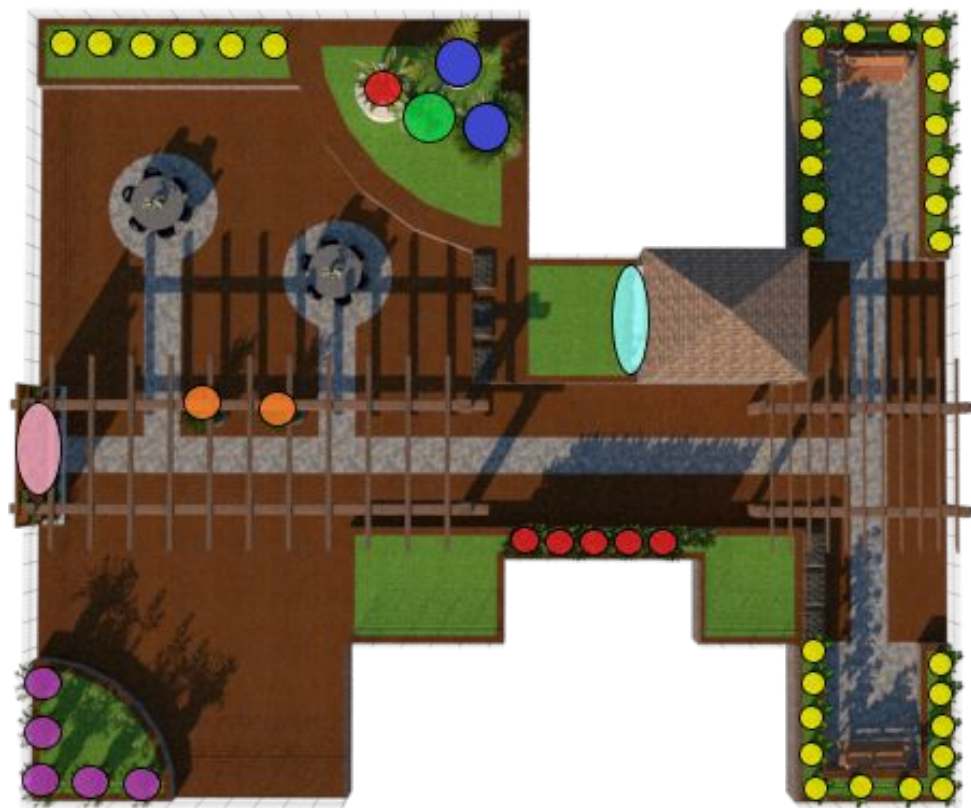

КОНЦЕПЦИЯ БЛАГОУСТРОЙСТВА КРЫШИ

Генпла

Н

- 1-Зона для обедов на открытом воздухе
- 2-Удаленная зона для тихого отдыха
- 3-Площадка для проведения мероприятий
- 4-Проходная зона
- 5-Зеленый уголок

Функциональное зонирование

- Катальпа изящная
- Канна культурная
- Асплений гнездовой
- Ховея Бельмора
- Айва японская
- Юкка сизая
- Фиалка белая
- Кампсис укореняющийся

Дендроплан

Проходная зона

Зона для тихого отдыха

Зона для тихого отдыха

Зона для тихого отдыха

Зеленый уголок

Зона для обедов

Зона для обедов

Площадка для
мероприятий

Основной ассортимент

Малые архитектурные

СПАСИБО ЗА ВНИМАНИЕ!