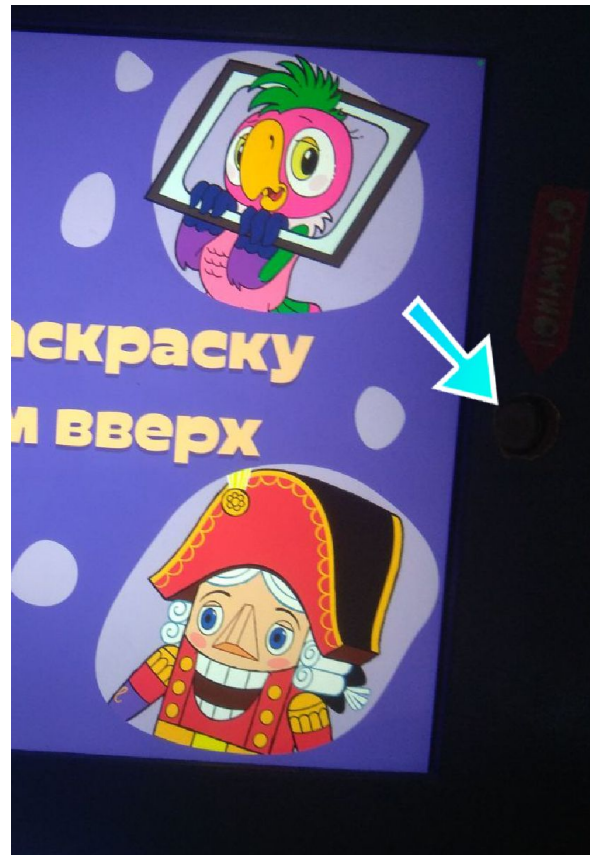

# Инструкция по настройке гид- доступа

**Что открыть настройки гид доступа, нужно сначала выключить его и выйти из открытого приложения. Для этого, с помощью скрепки или другого подходящего предмета, быстро нажмите 3 раза на кнопку меню через специально отверстие**

**После необходимо  
ввести стандартный  
пароль гид-доступа.  
258025**

**После введения пароль у вас появиться возможность свернуть приложение. Нажав на центральную кнопку один раз. На этом этапе нужно найти иконку настроек. Обычно она внизу**