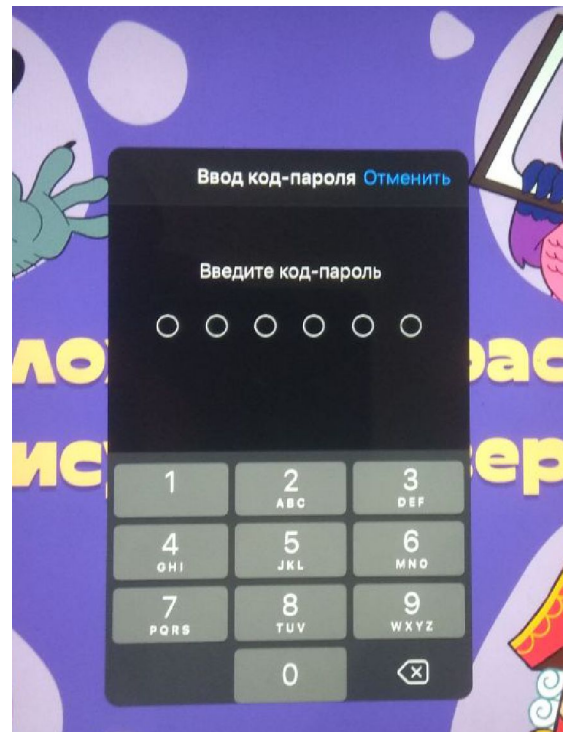

# Инструкция по настройке гид- доступа

**Что открыть настройки гид доступа, нужно сначала выключить его и выйти из открытого приложения. Для этого, с помощью скрепки или другого подходящего предмета, быстро нажмите 3 раза на кнопку меню через специально отверстие**

**После необходимо  
ввести стандартный  
пароль гид-доступа.  
258025**

**После введения пароль у вас появиться возможность свернуть приложение. Нажав на центральную кнопку один раз. На этом этапе нужно найти иконку настроек. Обычно она внизу**