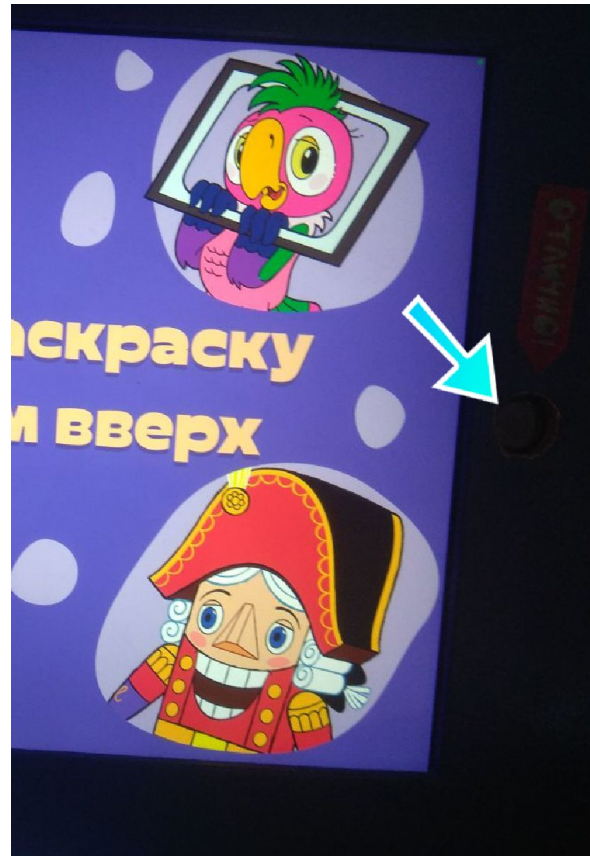

# Инструкция по настройке гид- доступа

**Что открыть настройки гид доступа, нужно сначала выключить его и выйти из открытого приложения. Для этого, с помощью скрепки или другого подходящего предмета, быстро нажмите 3 раза на кнопку меню через специально отверстие**

**После необходимо  
ввести стандартный  
пароль гид-доступа.  
258025**

**После введения пароль у вас появиться возможность свернуть приложение. Нажав на центральную кнопку один раз. На этом этапе нужно найти иконку настроек. Обычно она внизу**