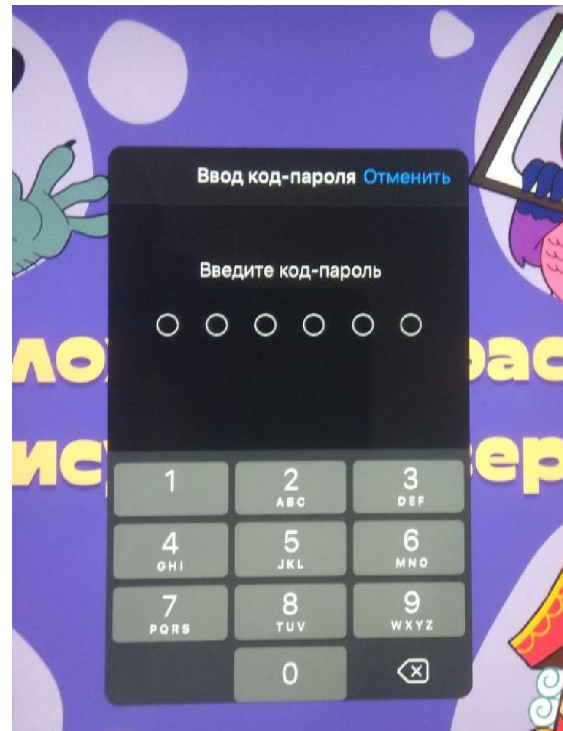

# Инструкция по настройке гид- доступа

**Что открыть настройки гид доступа, нужно сначала выключить его и выйти из открытого приложения. Для этого, с помощью скрепки или другого подходящего предмета, быстро нажмите 3 раза на кнопку меню через специально отверстие**

**После необходимо  
ввести стандартный  
пароль гид-доступа.  
258025**

**После введения пароль у вас появиться возможность свернуть приложение. Нажав на центральную кнопку один раз. На этом этапе нужно найти иконку настроек. Обычно она внизу**