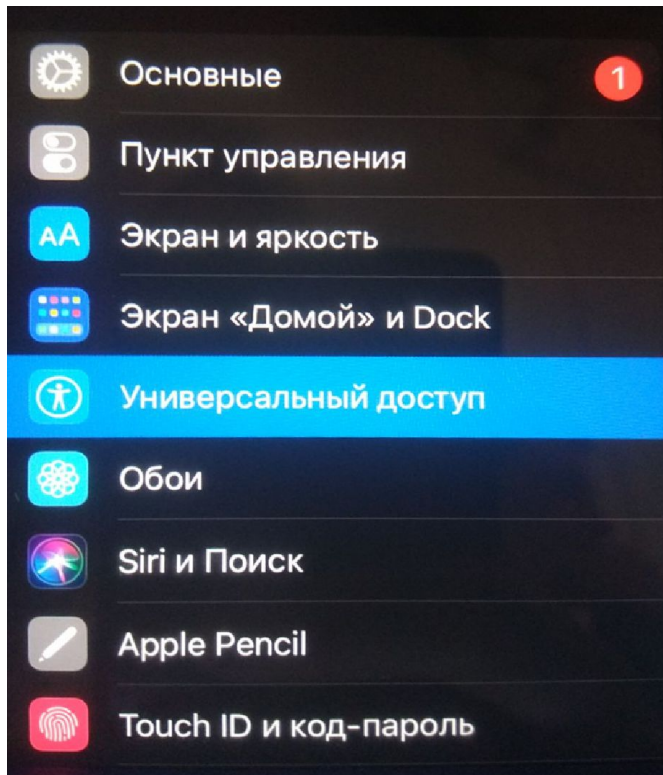

**В открывшемся меню
нужно выбрать
«универсальный
доступ»**