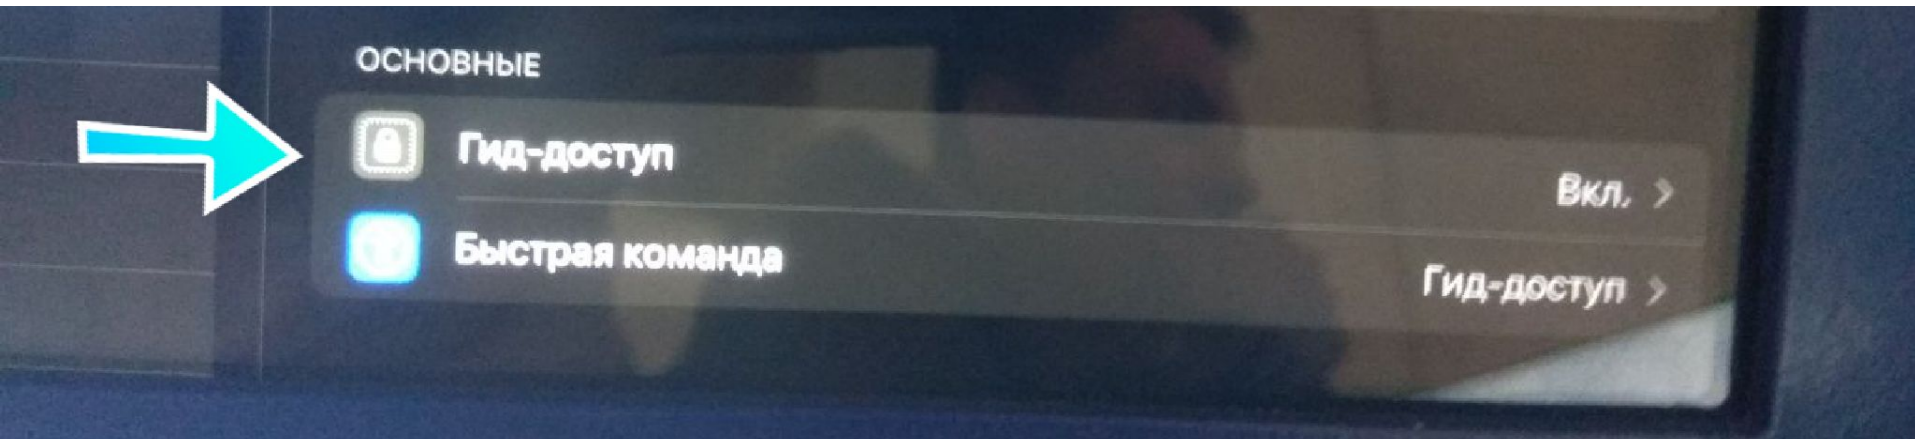

Далее «Гид-доступ»