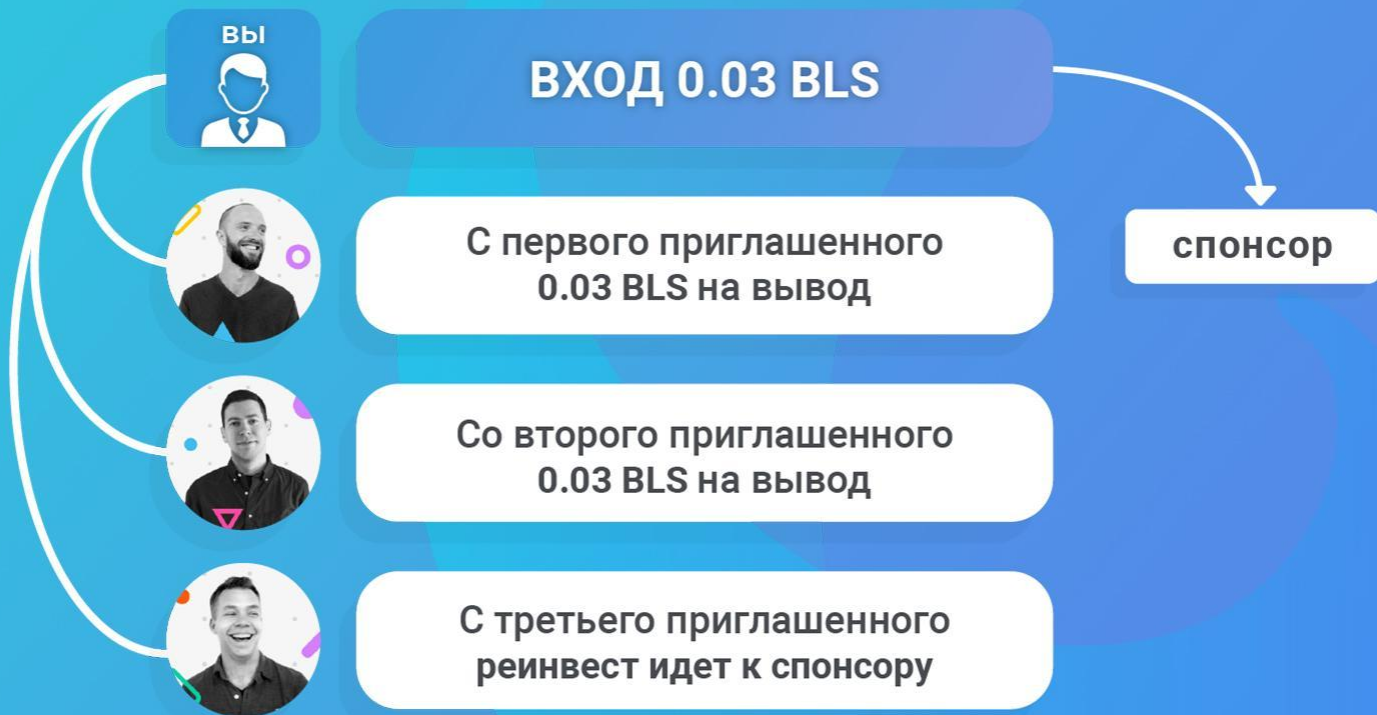

Со второго приглашенного
3000 LS на вывод

С третьего приглашенного
3000 LS на вывод

Маркетинг площадок **VIP** и **SUPERVIP** идентичен
маркетингу площадки **START**

Площадка Speed Money Mini

Площадка Speed Money