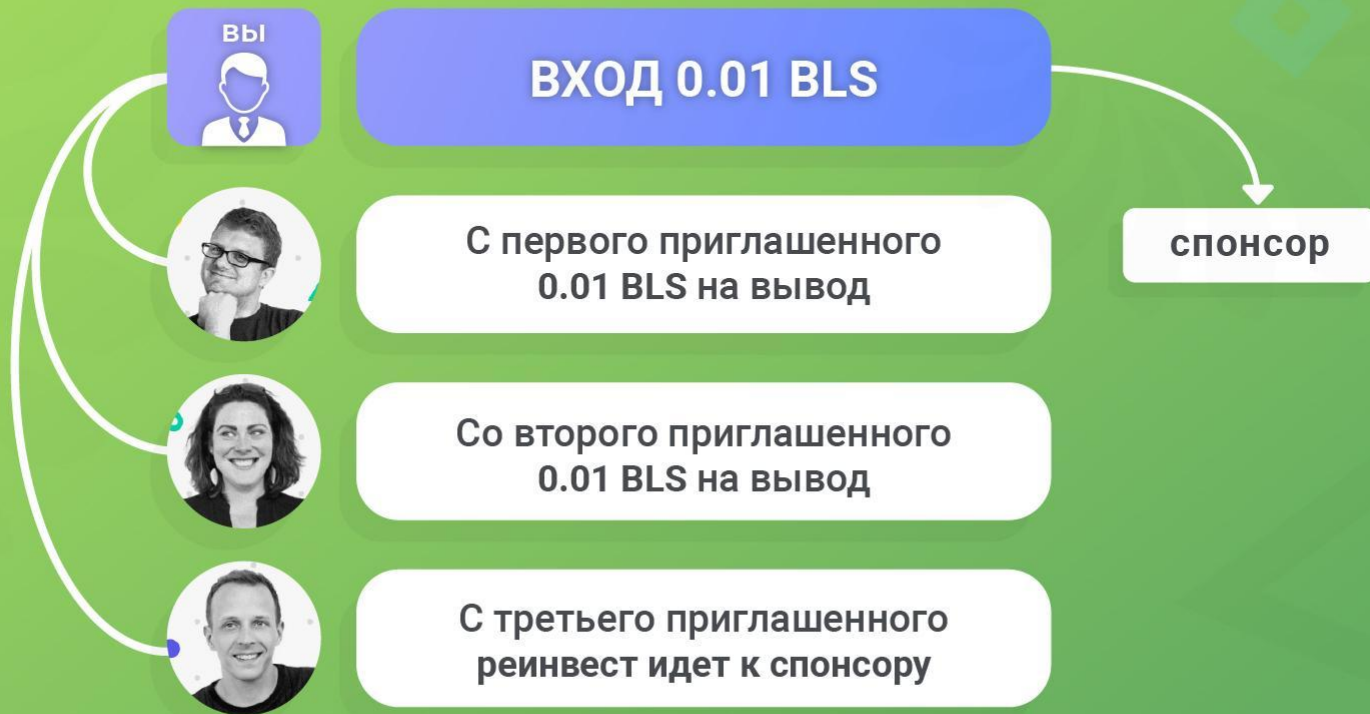

Площадка Speed Money Mini