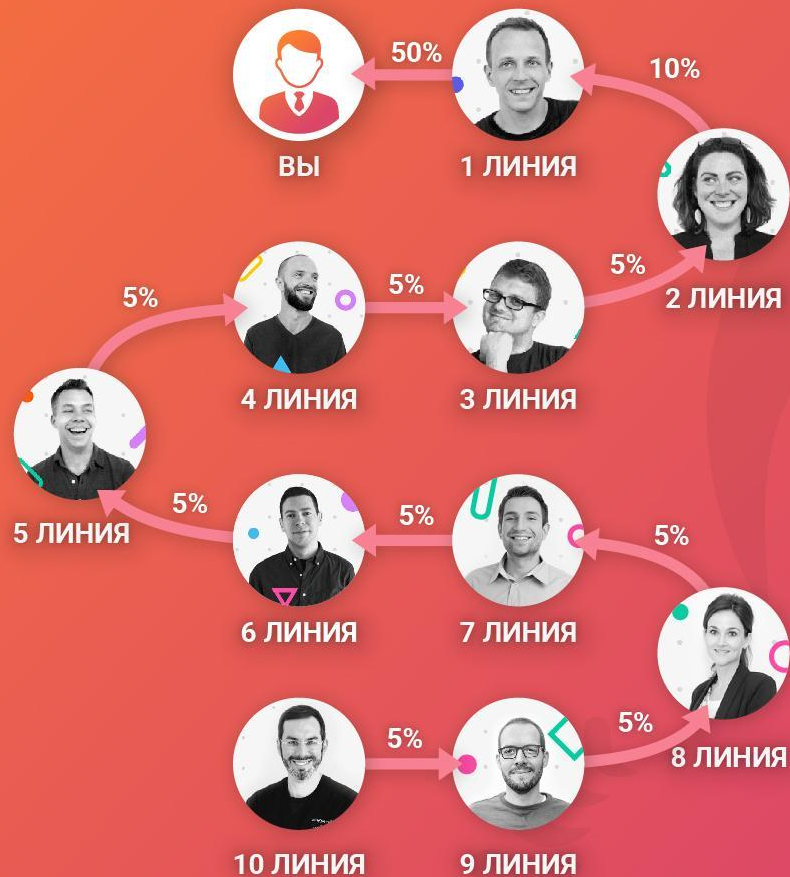

Со второго приглашенного 3000 LS на вывод

С третьего приглашенного 3000 LS на вывод

Маркетинг площадок **VIP** и **SUPERVIP** идентичен маркетингу площадки **START**

Площадка Speed Money Mini

Площадка Speed Money

Площадка Speed Money VIP

Multicash

Многоуровневая автоматизированная система распределения средств! Вы получаете прибыль от каждого партнёра в глубину до 10 уровня.

Вход в новую площадку 1000 LS, 0.02 BLS или 0.02 ELS. С каждой Вашей первой линии Вы получаете 50% реферальных, со второй линии 10%. От партнёров с 3 по 10 линию 5%.