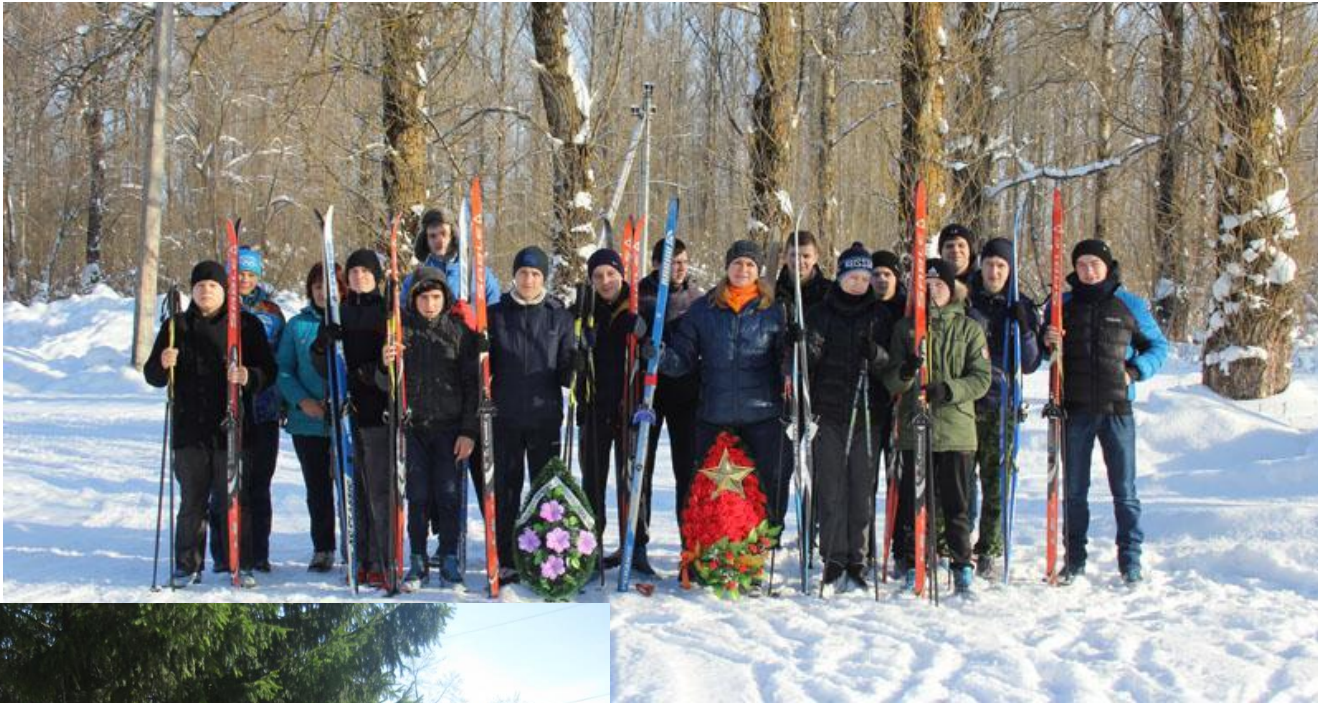

Подготовка к службе в армии.

Право служить на заставе имени В.И. Иванова получали лучшие призывники. В том числе – выпускники ПУ-10

Выпускники ПУ-10
воины –интернационалисты
Михаил Васильев и Юрий Киндюков