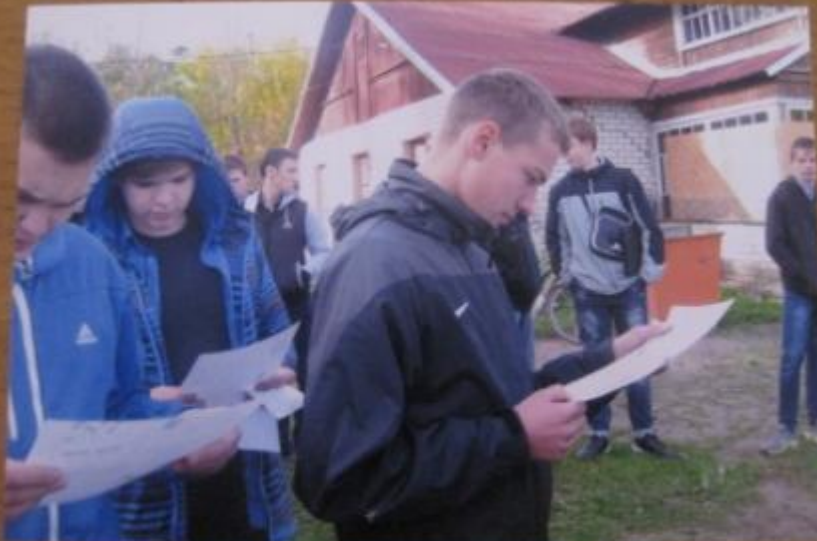

Туристические слёты и парковое ориентирование