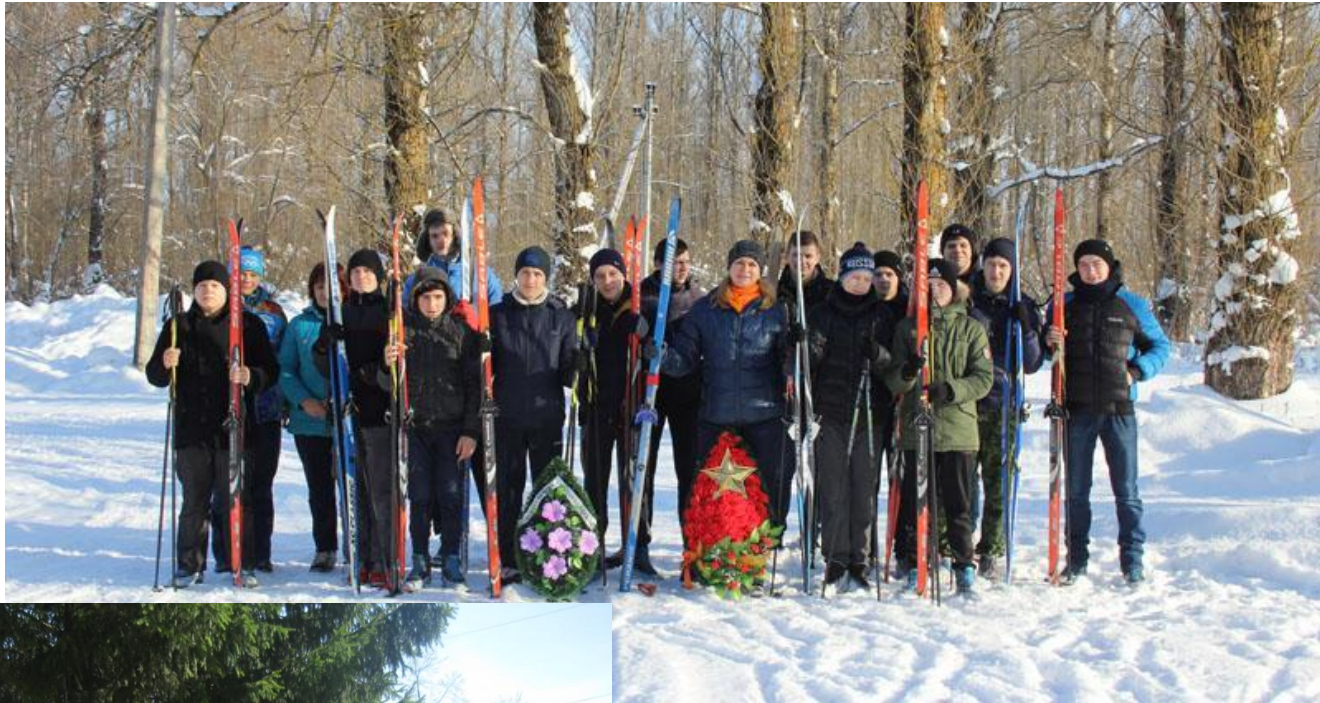

Подготовка к службе в армии.

Право служить на заставе имени В.И. Иванова получали лучшие призывники. В том числе – выпускники ПУ-10

Выпускники ПУ-10
воины –интернационалисты
Михаил Васильев и Юрий Киндюков