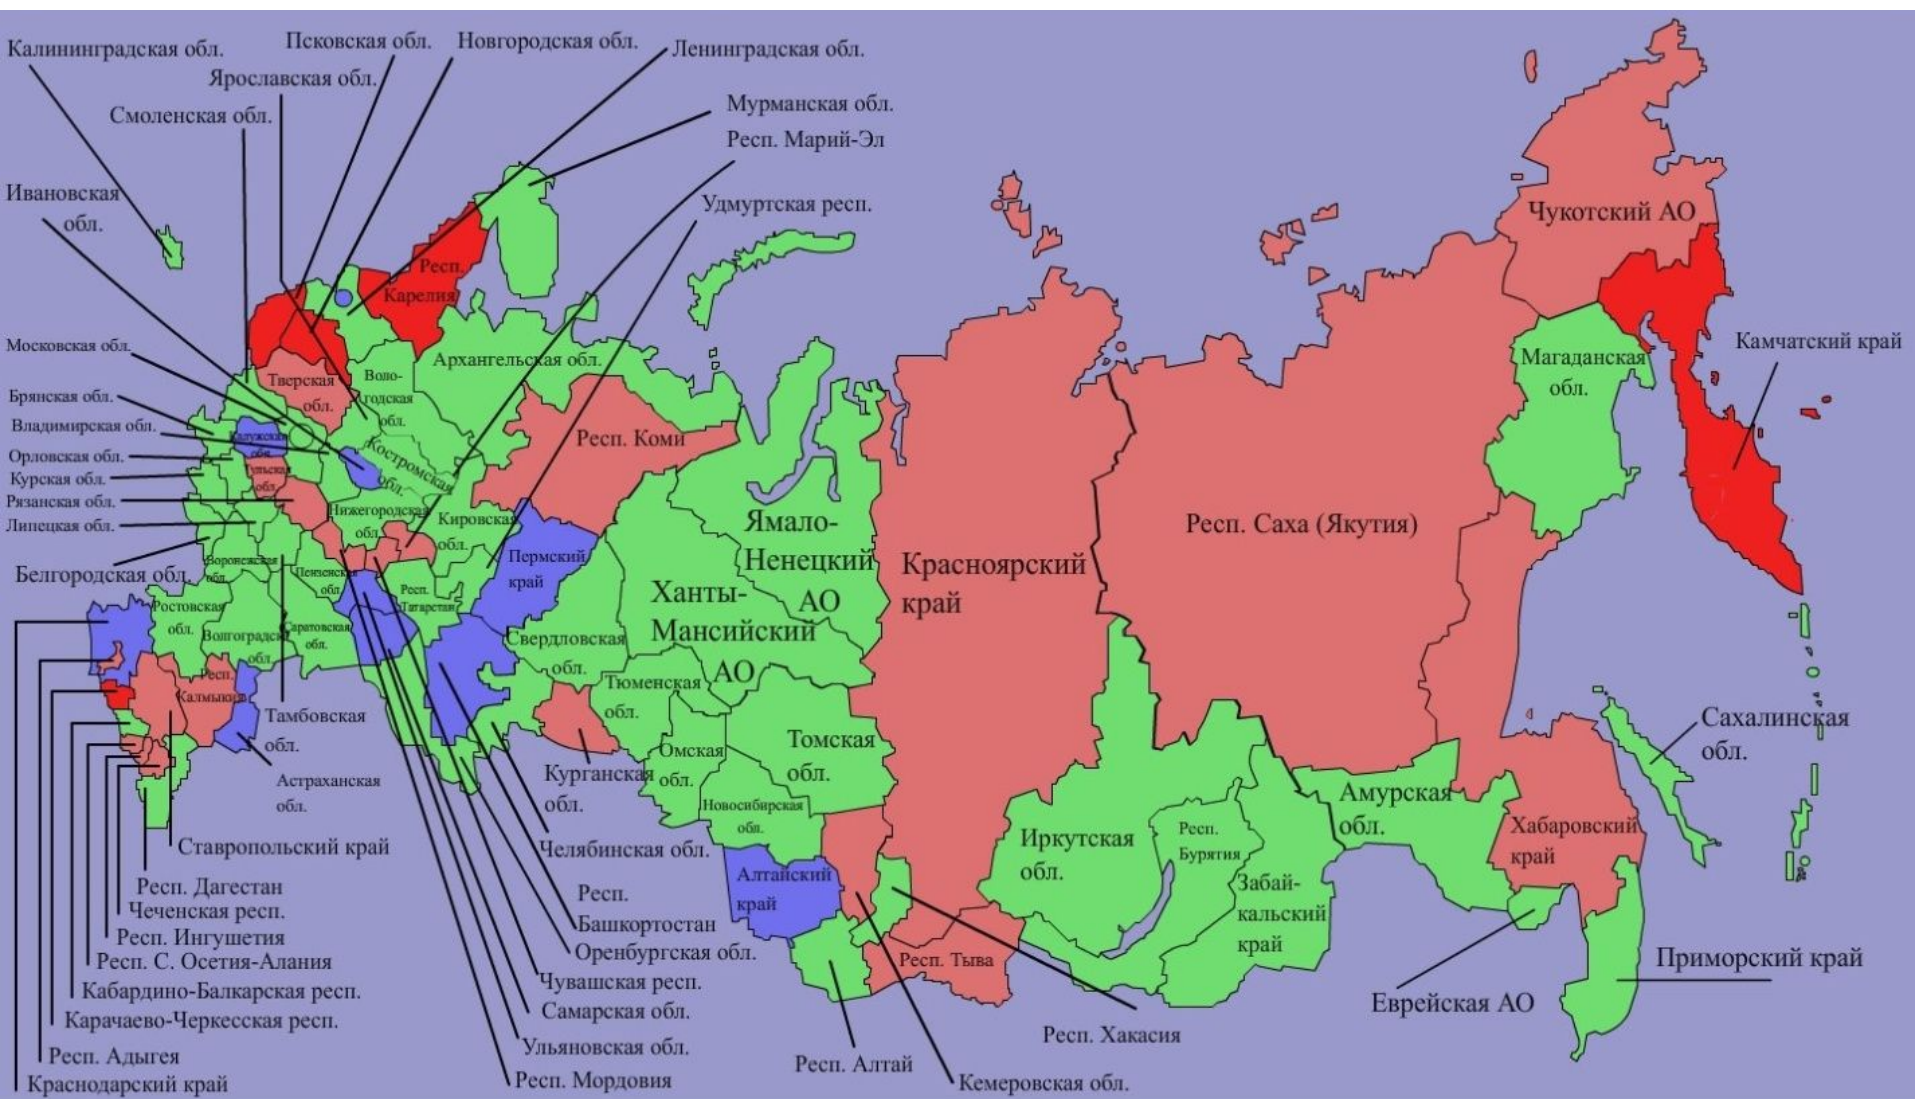

- **Монархия – форма государственного устройства, при которой высшую государственную власть осуществляют единоличные правители и передают эту власть по наследству.**

- **Республика** – это форма государственного устройства, при которой высшие должностные лица и органы государственной власти избираются на определенный срок.

Ветви власти в РФ

Законодательная

Федеральное собрание (парламент):

- 1) Верхняя палата – совет Федерации
- 2) Нижняя палата – Государственная дума

Исполнительная

Правительство РФ
Министерства

судебная

Суды РФ

Президент РФ – не относится ни к одной из ветвей власти, он согласовывает их деятельность.

- **Федерация – форма территориального устройства государства, когда отдельные его части (области, округа) обладают определенной самостоятельностью.**

Федерация состоит из субъектов.

- Субъект Российской Федерации — название территориальной единицы РФ (республики, области, край)

Д.3. выучить записи. Составить 2 рассказа, используя определенные термины. (Это задание ВПР№ 8)